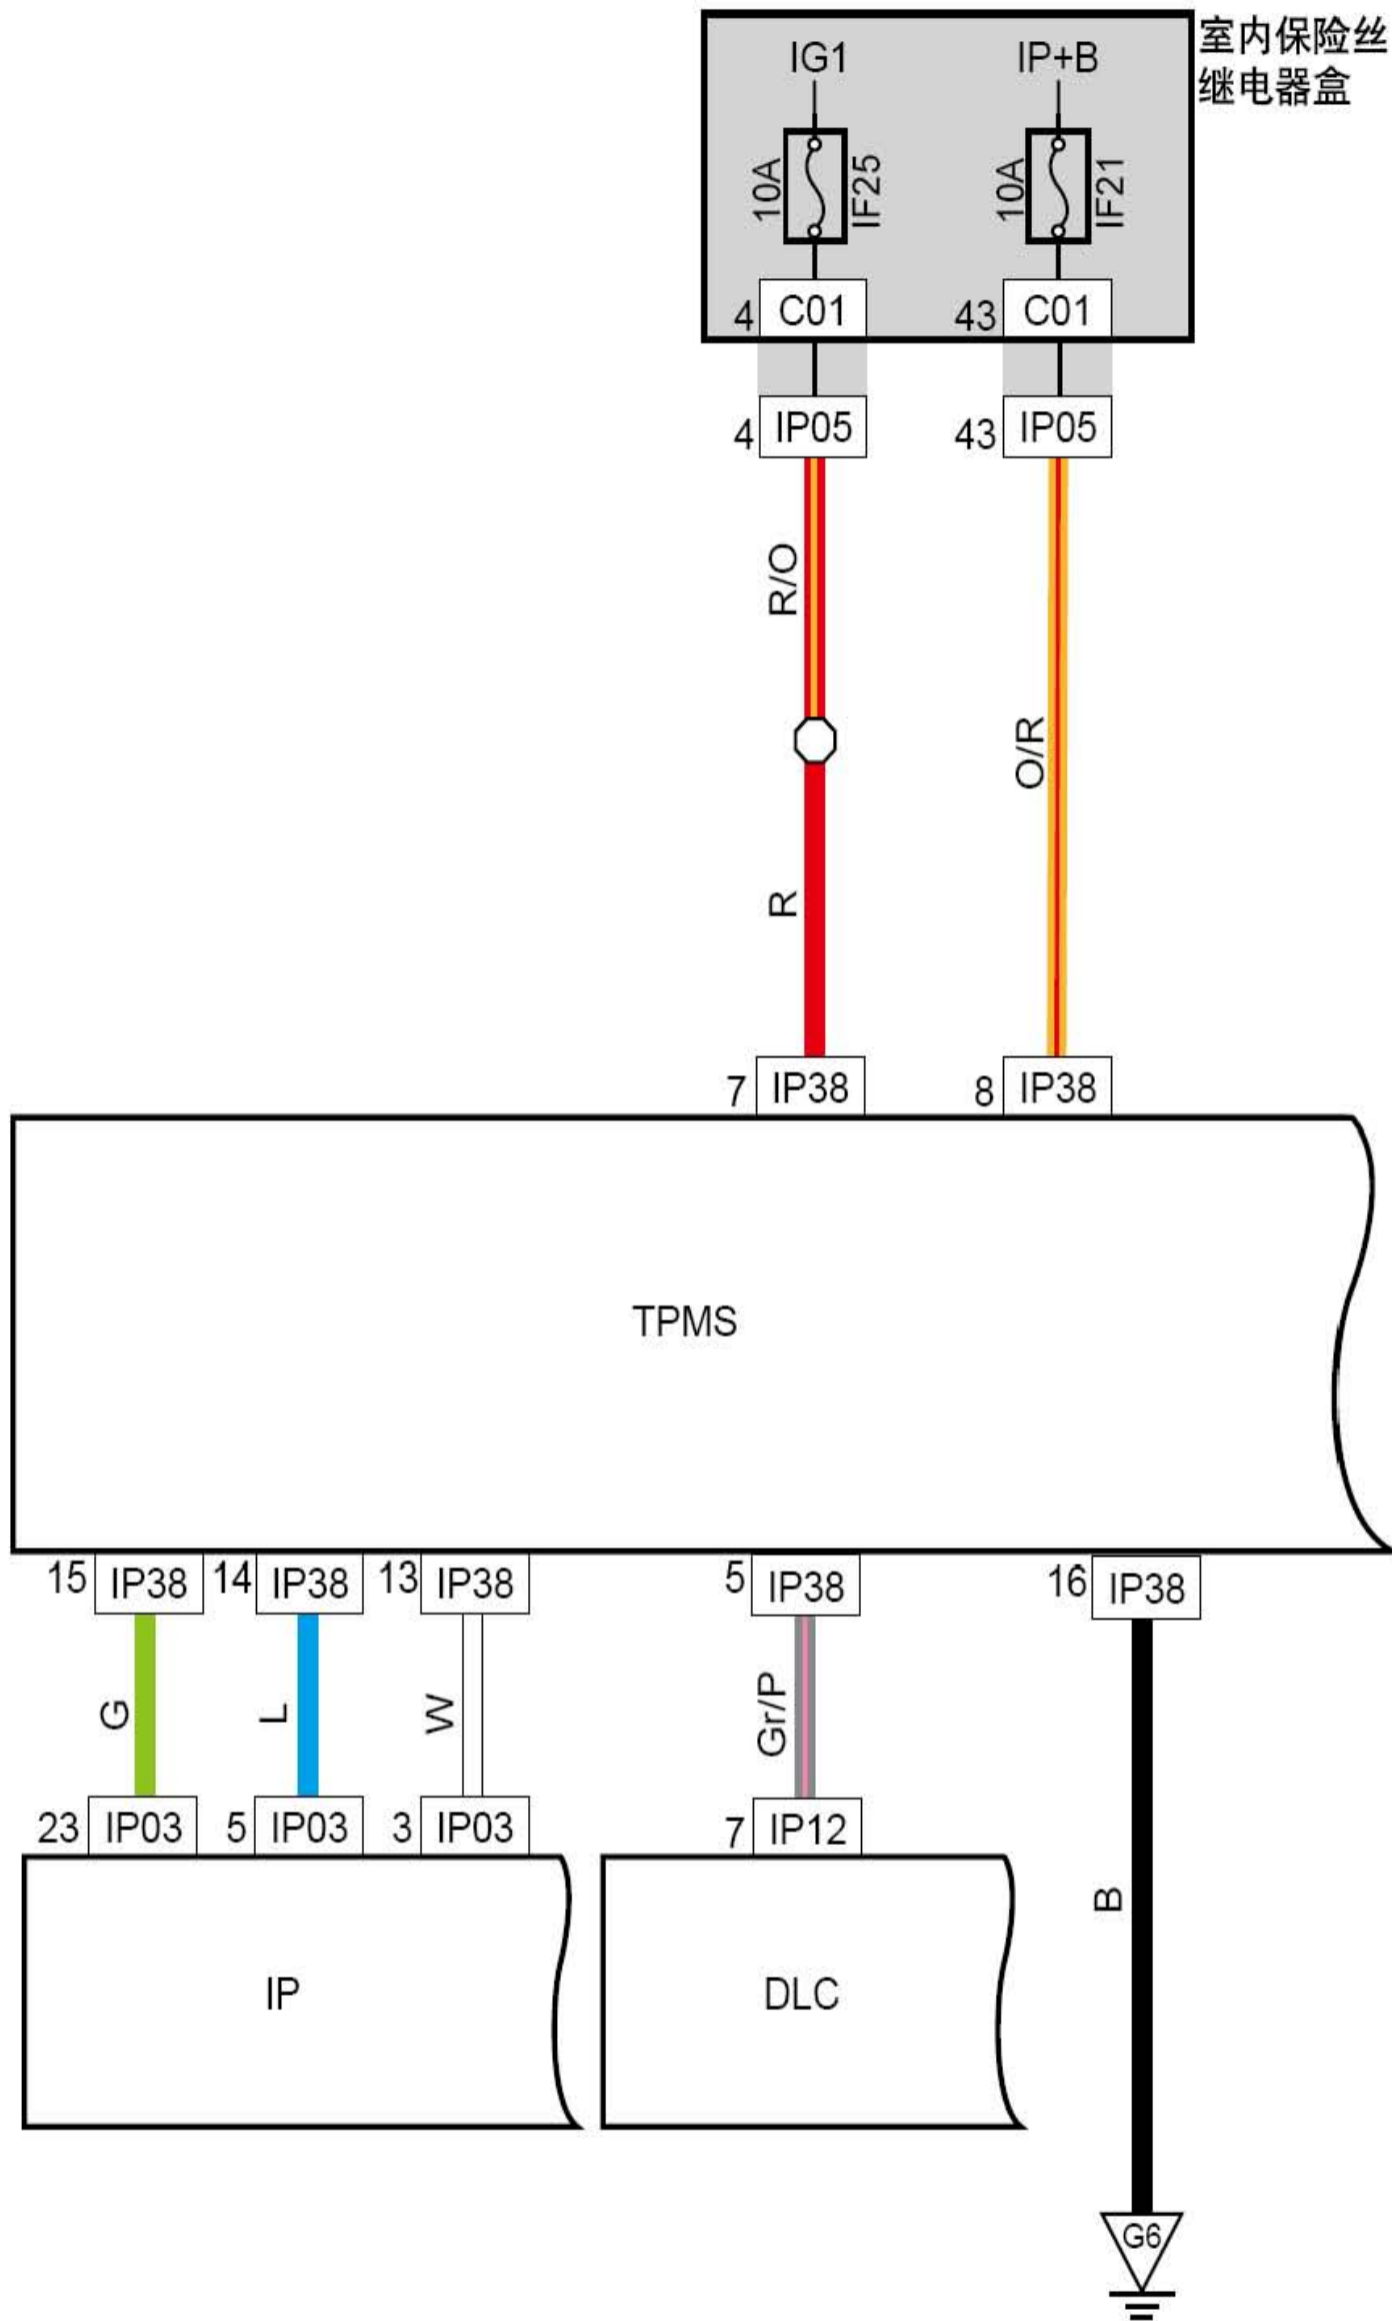

1.117 胎压监测系统

线束连接器	名称
IP03	组合仪表线束连接器
IP05	接室内保险丝、继电器盒线束连接器
IP12	诊断接口线束连接器
IP38	胎压监测系统
C01	室内保险丝盒背面连接器
G6	仪表盘接地