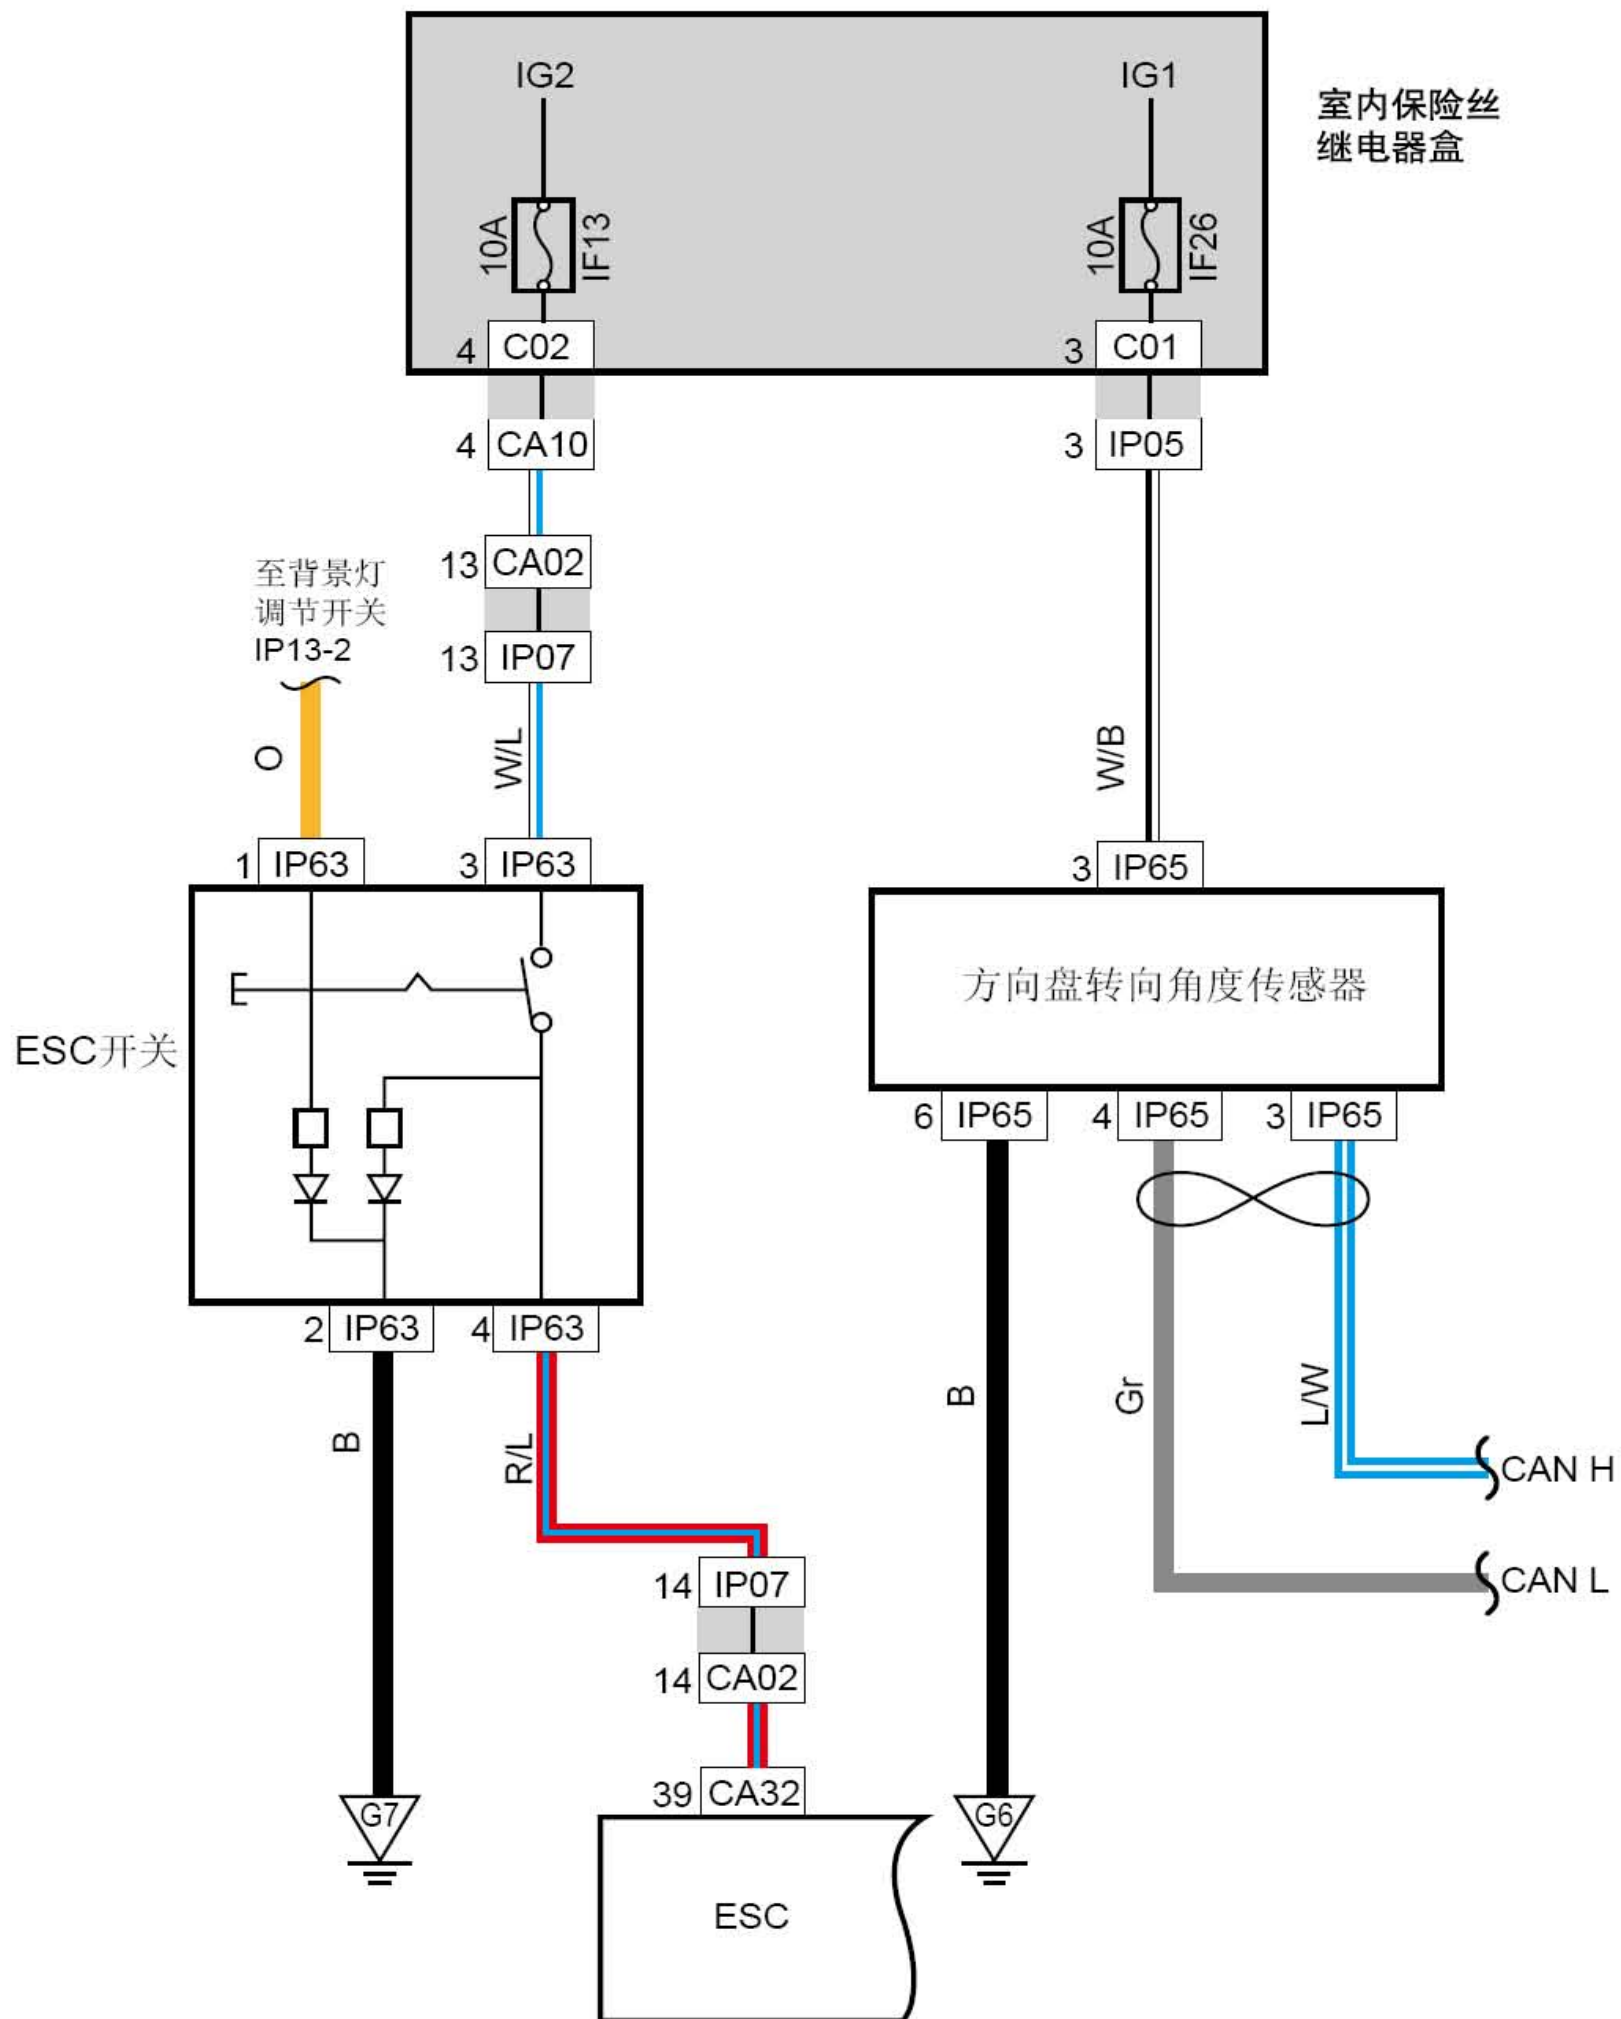

连接点	说明
CA13-30	至制动灯开关IP30-2

1.113 ABS传感器 (JL4G18-G-CVT)

至制动灯开关

IP57-4

线束连接器	名称
CA04	接底板线束线束连接器
CA07	左前轮速传感器线束连接器
CA13	ABS控制模块线束连接器
CA26	右前轮速传感器线束连接器
SO12	接机舱线束线束连接器
SO28	左后轮速传感器线束连接器
SO30	右后轮速传感器线束连接器

连接点	说明
CA13-30	至制动灯开关IP57-4

1.114 ESC电源、接地、数据线

线束连接器	名称
CA10	接发动机舱保险丝、继电器盒线束连接器3
CA32	ESC控制模块线束连接器
IP12	诊断接口线束连接器
C02	室内保险丝盒背面连接器
CA01	接仪表线束线束连接器
IP06	接发动机舱线束线束连接器
G1	发动机舱接地

连接点	说明
CA28-12	CAN L
CA28-13	CAN H

1.115 ESC传感器

至制动灯开关

IP66-4

线束连接器	名称
CA04	接地板线束线束连接器
CA07	左前轮速传感器线束连接器
CA32	ESC控制模块线束连接器
CA26	右前轮速传感器线束连接器
SO12	接机舱线束线束连接器
SO28	左后轮速传感器线束连接器
SO30	右后轮速传感器线束连接器
CA01	接仪表线束线束连接器
IP06	接发动机舱线束线束连接器

连接点	说明
CA28-30	至制动灯开关IP66-4

1.116 ESC开关及方向盘转向角度传感器