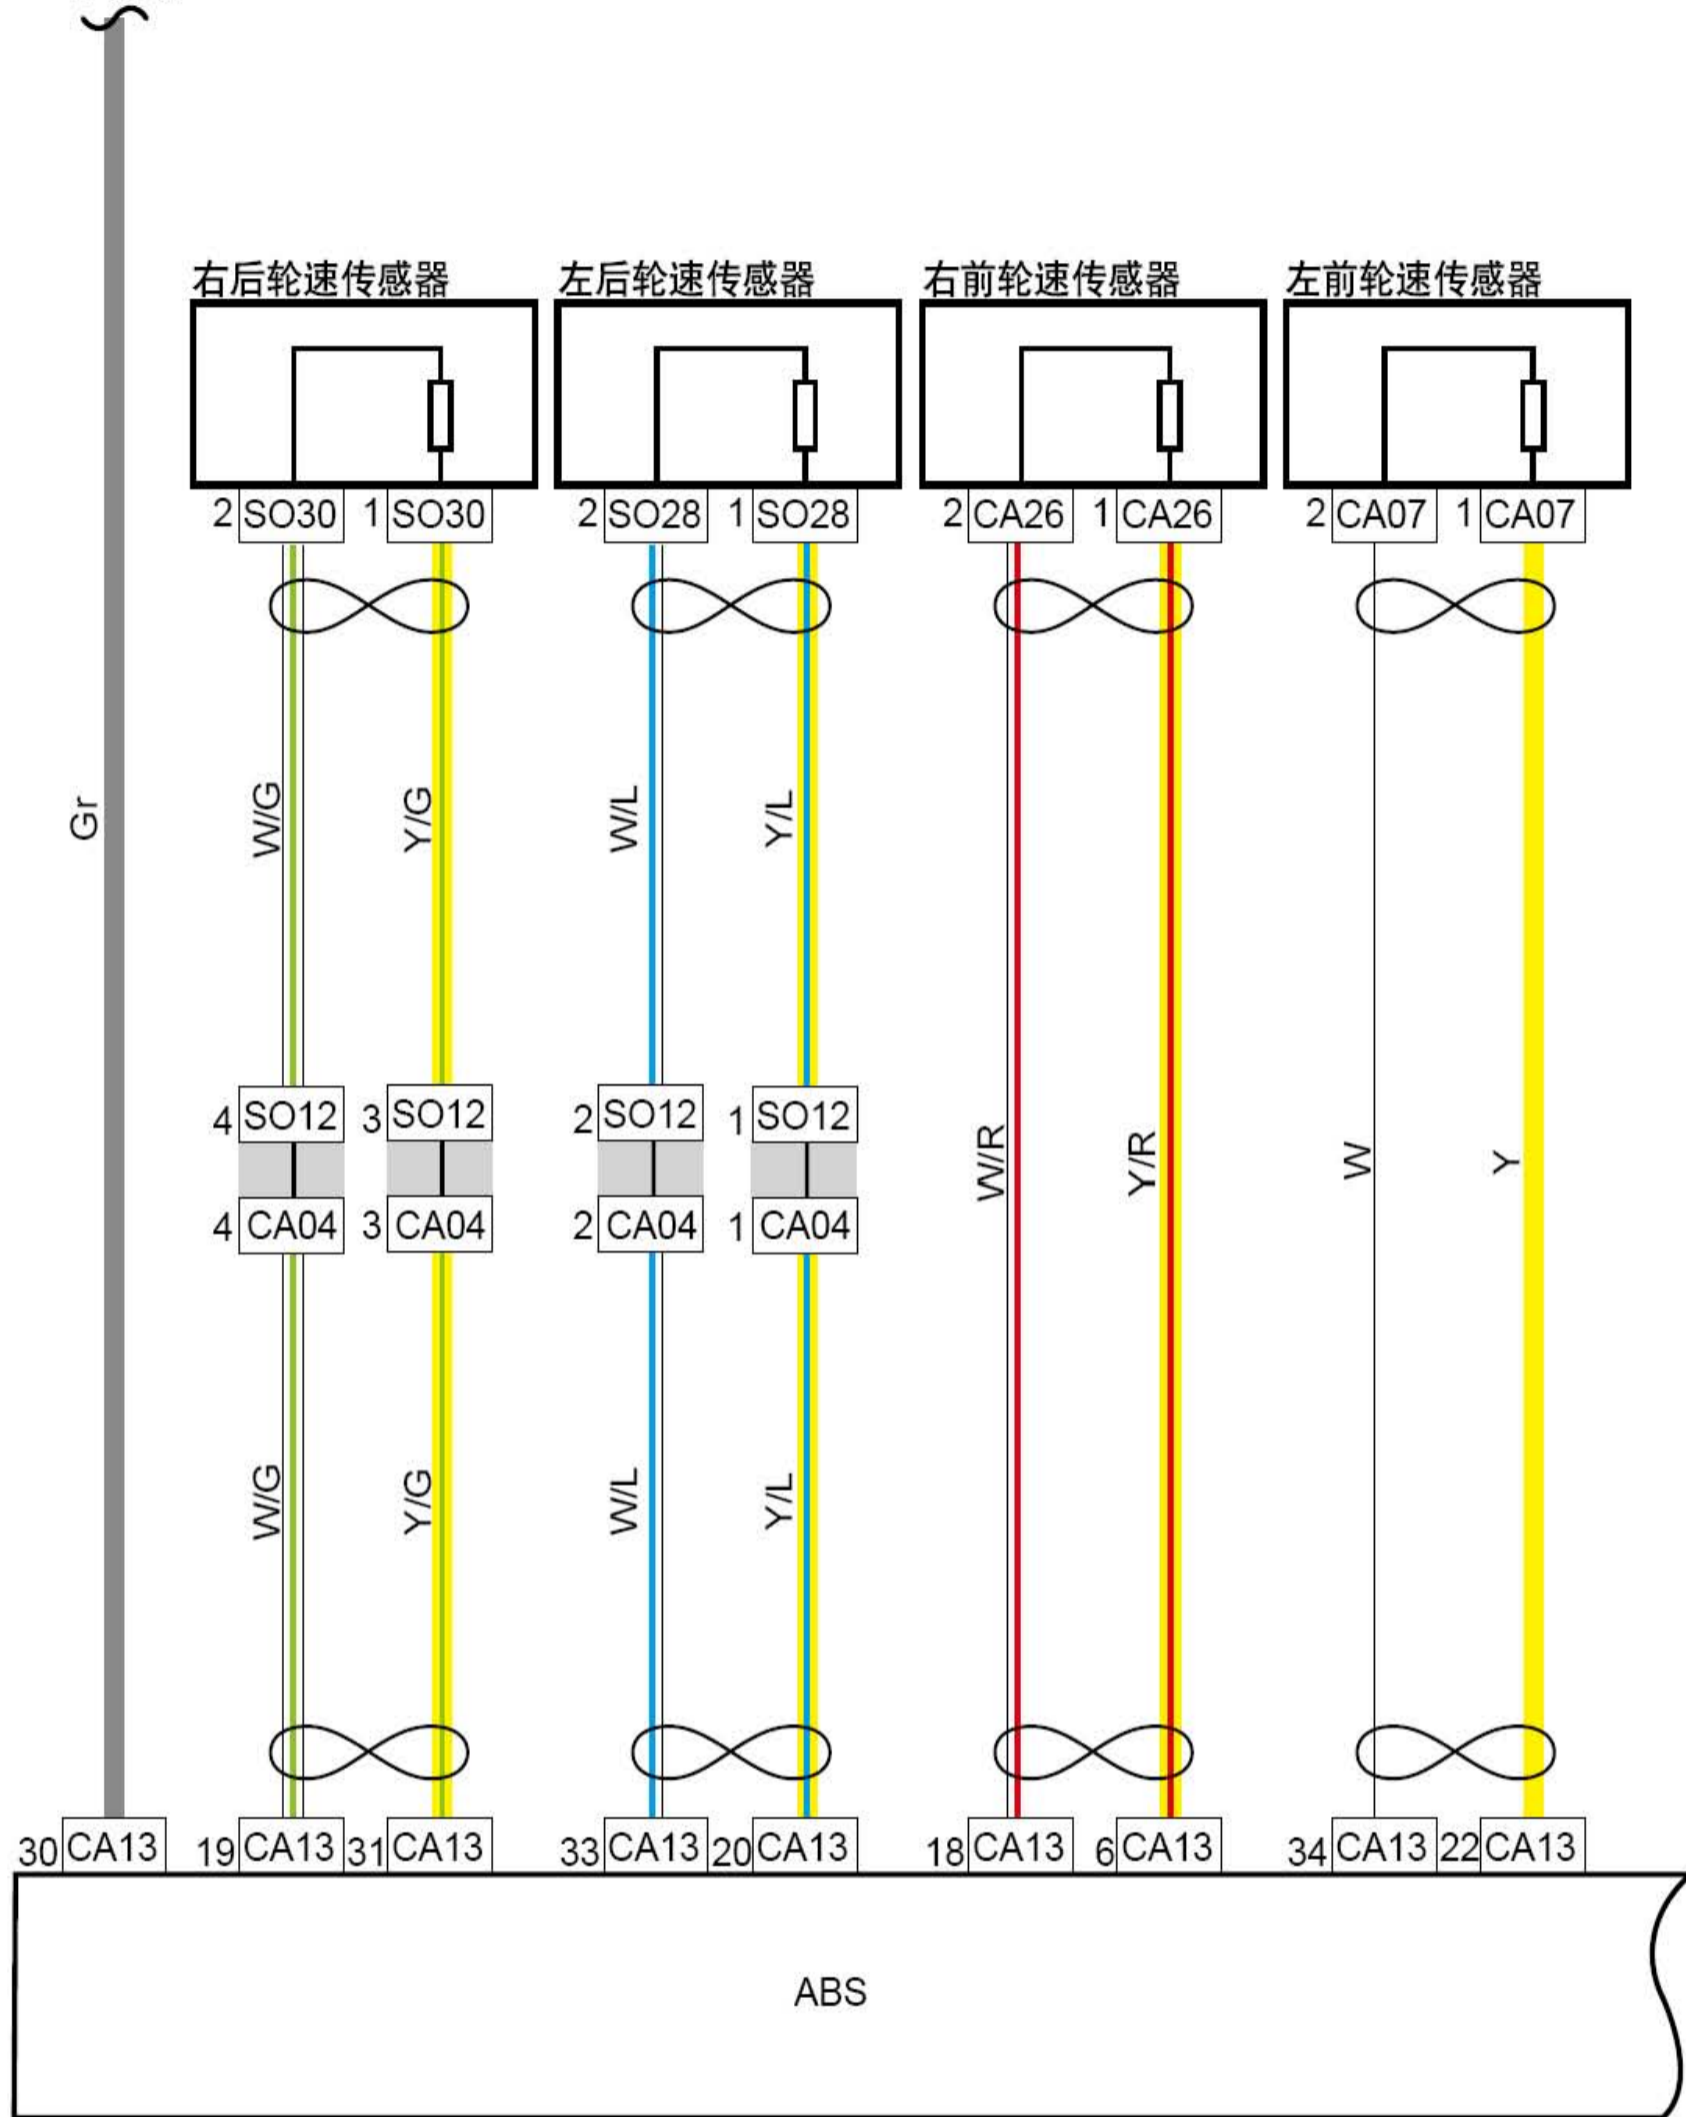

1.110 安全带预紧器、充气模块（行政版）

线束连接器	名称
IP09	接顶棚线束连接器
IP20	时钟弹簧2(驾驶员安全气囊)线束连接器
IP35	安全气囊模块1
IP46	乘员侧安全气囊线束连接器
RF01	接仪表线束连接器
RF02	驾驶员侧侧气帘线束连接器
RF03	乘员侧侧气帘线束连接器
S008	安全气囊模块2线束连接器
S016	乘员安全带预紧线束连接器
S017	乘员侧侧安全气囊线束连接器
S020	乘员侧安全带开关线束连接器
S023	驾驶员侧侧气囊线束连接器
S025	驾驶员安全带预紧线束连接器
IP64	接底板(右)线束连接器
S077	接仪表线束连接器

1.111 ABS电源、接地、数据线

线束连接器	名称
CA10	接发动机舱保险丝、继电器盒线束连接器3
CA13	ABS控制模块线束连接器
IP12	诊断接口线束连接器
C01	室内保险丝盒背面连接器
G1	发动机舱接地

连接点	说明
CA13-14	CAN L
CA13-26	CAN H

1. 112 ABS传感器

至制动灯开关

IP30-2

线束连接器	名称
CA04	接地板线束线束连接器
CA07	左前轮速传感器线束连接器
CA13	ABS控制模块线束连接器
CA26	右前轮速传感器线束连接器
SO12	接机舱线束线束连接器
SO28	左后轮速传感器线束连接器
SO30	右后轮速传感器线束连接器

连接点	说明
CA13-30	至制动灯开关IP30-2

1.113 ABS传感器 (JL4G18-G-CVT)

至制动灯开关

IP57-4

线束连接器	名称
CA04	接底板线束线束连接器
CA07	左前轮速传感器线束连接器
CA13	ABS控制模块线束连接器
CA26	右前轮速传感器线束连接器
SO12	接机舱线束线束连接器
SO28	左后轮速传感器线束连接器
SO30	右后轮速传感器线束连接器

连接点	说明
CA13-30	至制动灯开关IP57-4