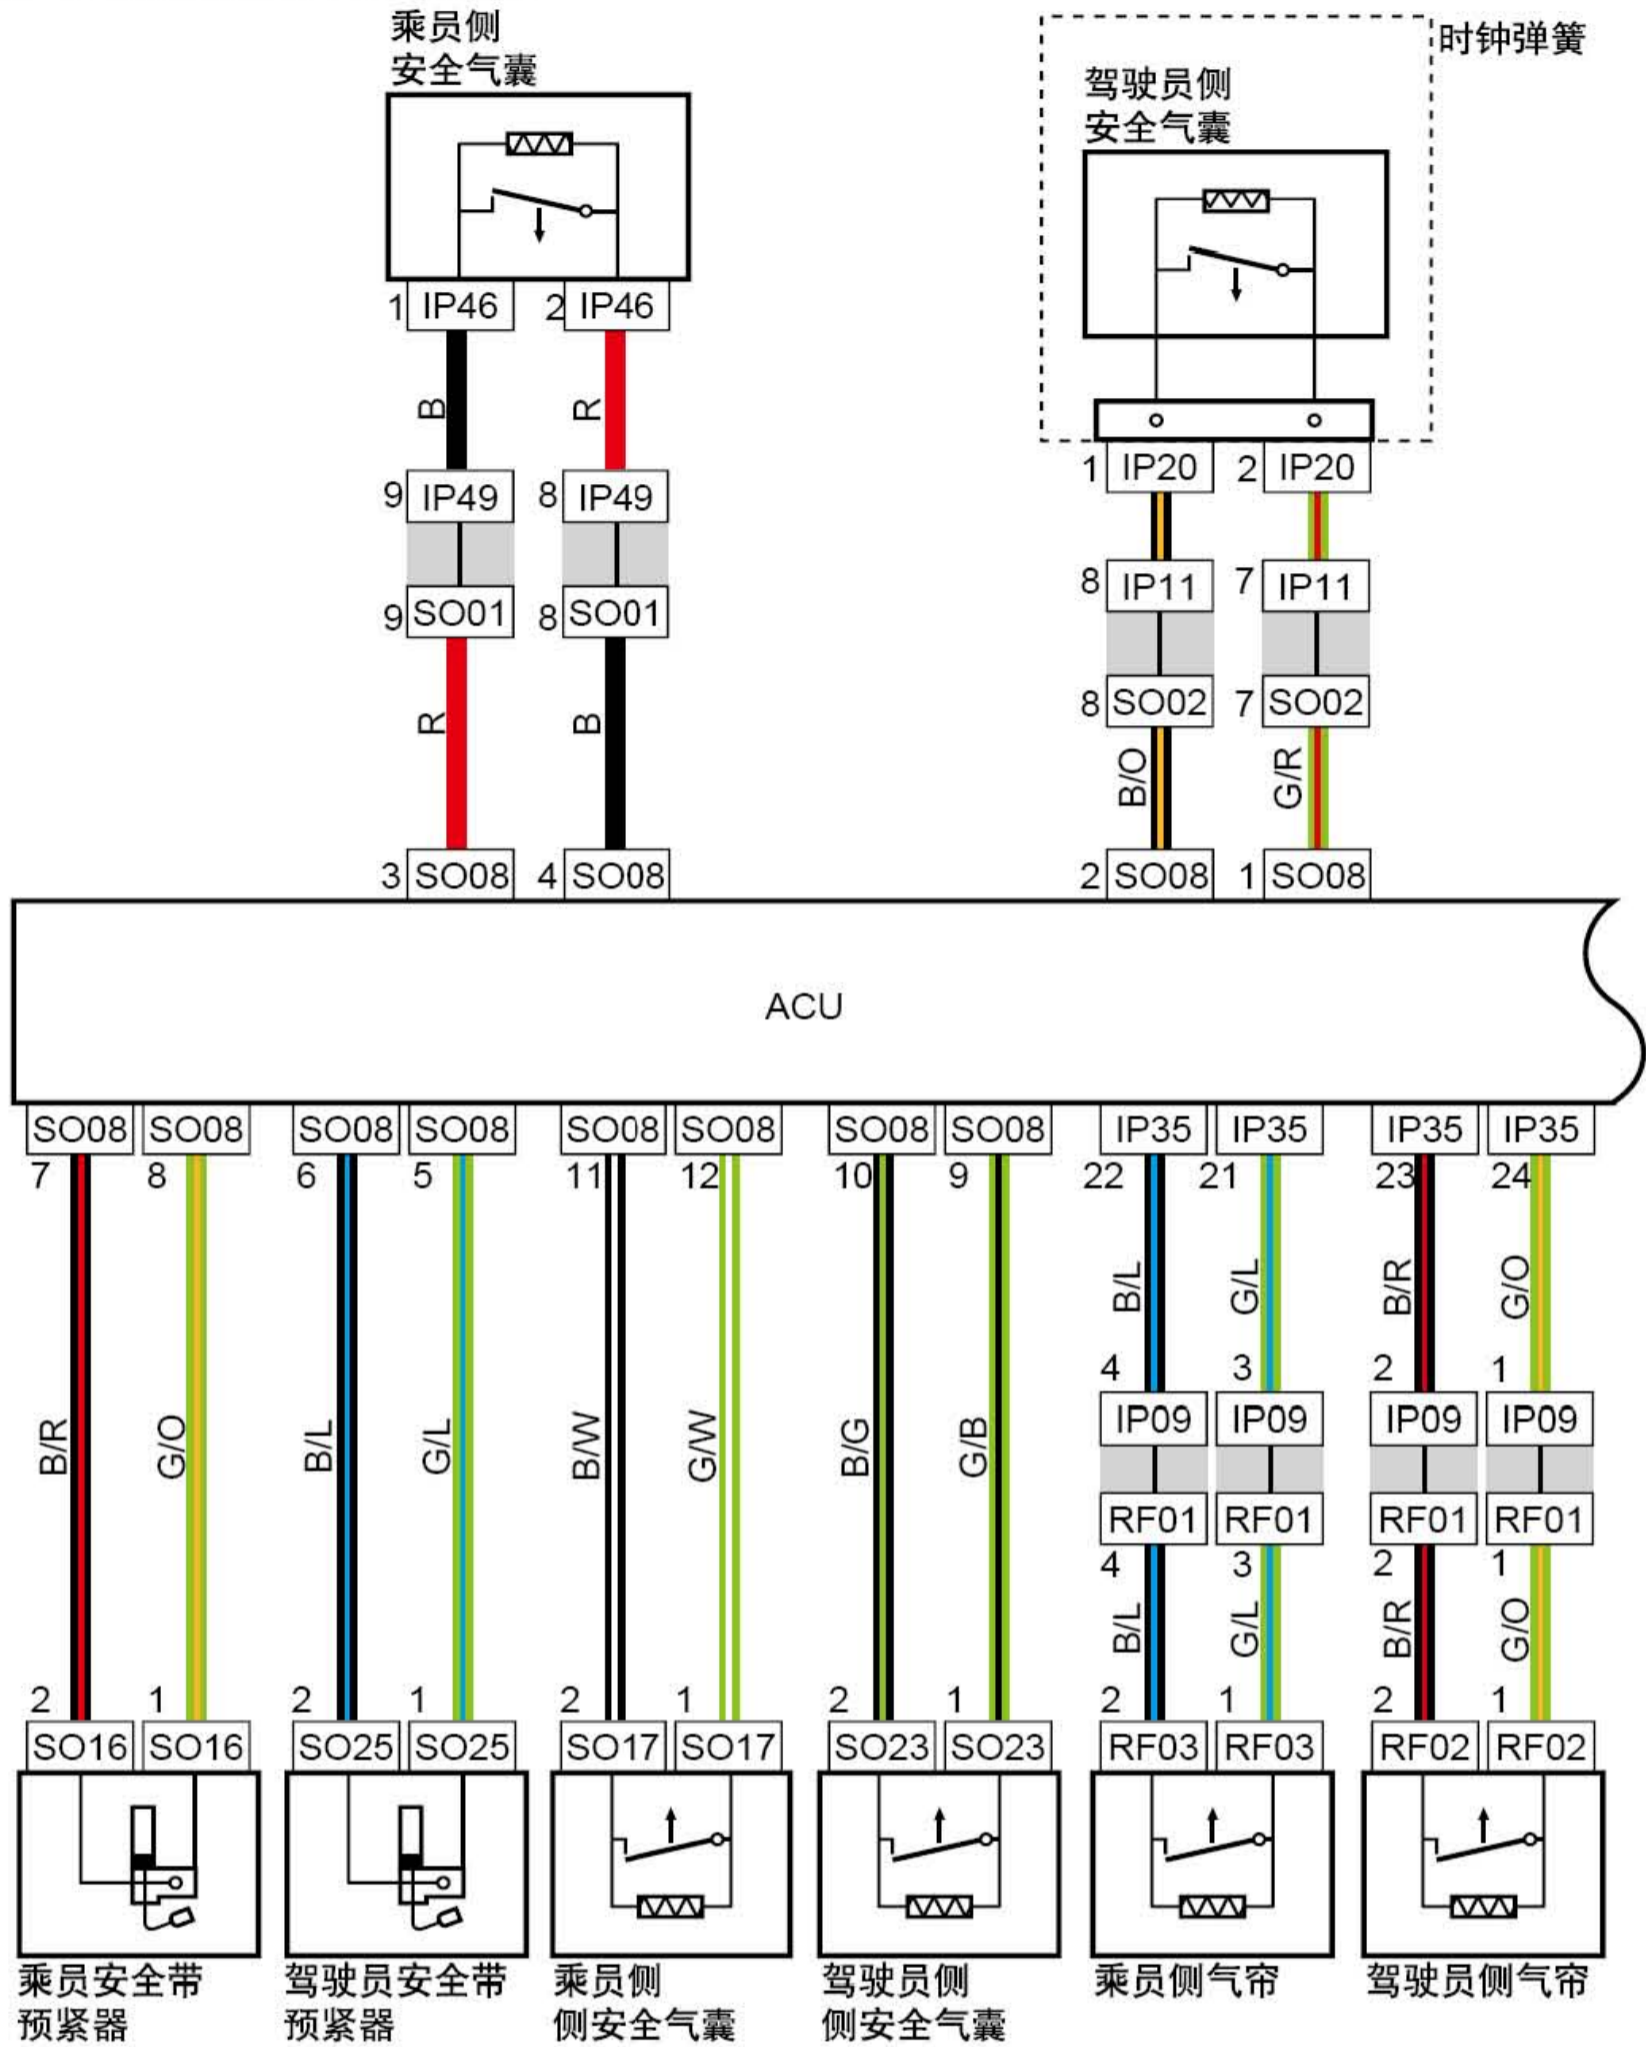

1.109 安全带预紧器、充气模块

线束连接器	名称
IP09	接顶棚线束连接器
IP20	时钟弹簧2(驾驶员安全气囊) 线束连接器
IP35	安全气囊模块1
IP46	乘员侧安全气囊线束连接器
RF01	接仪表线束连接器
RF02	驾驶员侧侧气帘线束连接器
RF03	乘员侧侧气帘线束连接器
SO08	安全气囊模块2线束连接器
SO16	乘员安全带预紧线束连接器
SO17	乘员侧侧安全气囊线束连接器
SO20	乘员侧安全带开关线束连接器
SO23	驾驶员侧侧气囊线束连接器
SO25	驾驶员安全带预紧线束连接器

1.110 安全带预紧器、充气模块（行政版）

线束连接器	名称
IP09	接顶棚线束连接器
IP20	时钟弹簧2(驾驶员安全气囊)线束连接器
IP35	安全气囊模块1
IP46	乘员侧安全气囊线束连接器
RF01	接仪表线束连接器
RF02	驾驶员侧侧气帘线束连接器
RF03	乘员侧侧气帘线束连接器
S008	安全气囊模块2线束连接器
S016	乘员安全带预紧线束连接器
S017	乘员侧侧安全气囊线束连接器
S020	乘员侧安全带开关线束连接器
S023	驾驶员侧侧气囊线束连接器
S025	驾驶员安全带预紧线束连接器
IP64	接底板(右)线束连接器
S077	接仪表线束连接器

1.111 ABS电源、接地、数据线

线束连接器	名称
CA10	接发动机舱保险丝、继电器盒线束连接器3
CA13	ABS控制模块线束连接器
IP12	诊断接口线束连接器
C01	室内保险丝盒背面连接器
G1	发动机舱接地

连接点	说明
CA13-14	CAN L
CA13-26	CAN H

1. 112 ABS传感器

至制动灯开关

IP30-2

线束连接器	名称
CA04	接地板线束线束连接器
CA07	左前轮速传感器线束连接器
CA13	ABS控制模块线束连接器
CA26	右前轮速传感器线束连接器
SO12	接机舱线束线束连接器
SO28	左后轮速传感器线束连接器
SO30	右后轮速传感器线束连接器

连接点	说明
CA13-30	至制动灯开关IP30-2

1.113 ABS传感器 (JL4G18-G-CVT)

至制动灯开关

IP57-4

线束连接器	名称
CA04	接底板线束线束连接器
CA07	左前轮速传感器线束连接器
CA13	ABS控制模块线束连接器
CA26	右前轮速传感器线束连接器
SO12	接机舱线束线束连接器
SO28	左后轮速传感器线束连接器
SO30	右后轮速传感器线束连接器

连接点	说明
CA13-30	至制动灯开关IP57-4