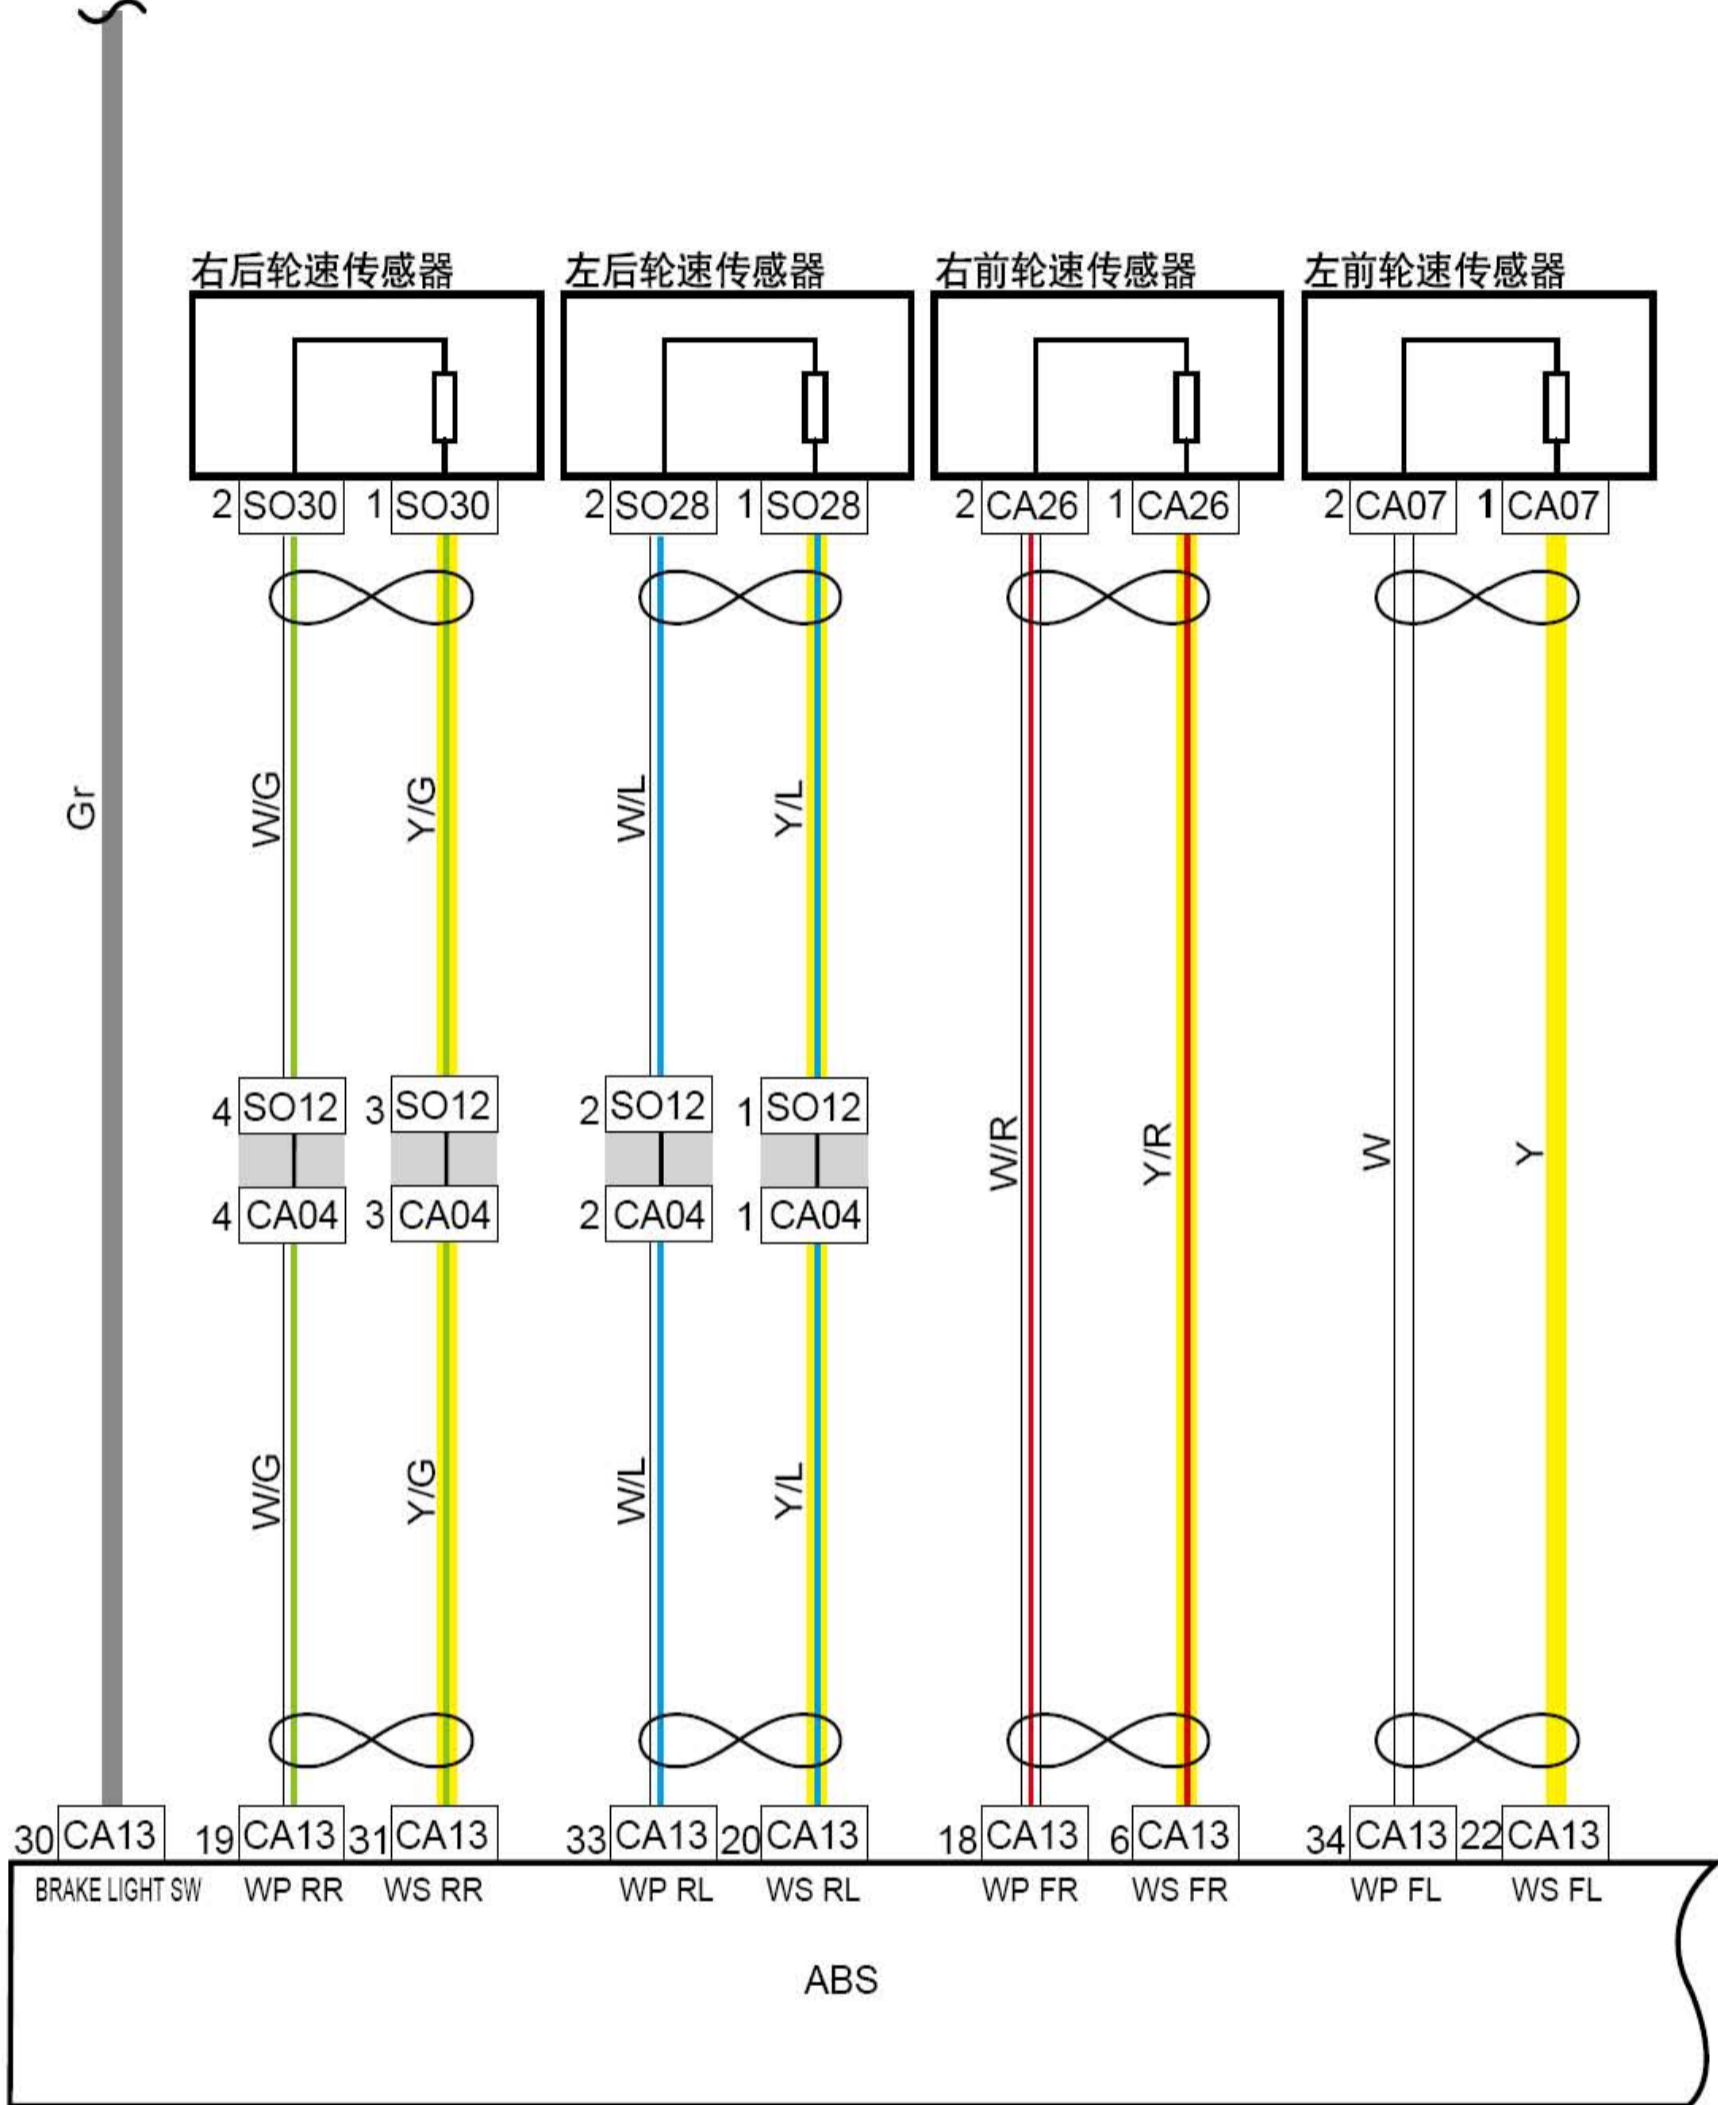

1.110 安全带预紧器、充气模块（行政版）

线束连接器	名称
IP09	接顶棚线束连接器
IP20	时钟弹簧2(驾驶员安全气囊)线束连接器
IP35	安全气囊模块1
IP46	乘员侧安全气囊线束连接器
RF01	接仪表线束连接器
RF02	驾驶员侧侧气帘线束连接器
RF03	乘员侧侧气帘线束连接器
S008	安全气囊模块2线束连接器
S016	乘员安全带预紧线束连接器
S017	乘员侧侧安全气囊线束连接器
S020	乘员侧安全带开关线束连接器
S023	驾驶员侧侧气囊线束连接器
S025	驾驶员安全带预紧线束连接器
IP64	接底板(右)线束连接器
S077	接仪表线束连接器

1.111 ABS电源、接地、数据线

线束连接器	名称
CA10	接发动机舱保险丝、继电器盒线束连接器3
CA13	ABS控制模块线束连接器
IP12	诊断接口线束连接器
C01	室内保险丝盒背面连接器
G1	发动机舱接地

连接点	说明
CA13-14	CAN L
CA13-26	CAN H

1. 112 ABS传感器

至制动灯开关

IP30-2

线束连接器	名称
CA04	接地板线束线束连接器
CA07	左前轮速传感器线束连接器
CA13	ABS控制模块线束连接器
CA26	右前轮速传感器线束连接器
SO12	接机舱线束线束连接器
SO28	左后轮速传感器线束连接器
SO30	右后轮速传感器线束连接器

连接点	说明
CA13-30	至制动灯开关IP30-2

1.113 ABS传感器 (JL4G18-G-CVT)

至制动灯开关

IP57-4

线束连接器	名称
CA04	接底板线束线束连接器
CA07	左前轮速传感器线束连接器
CA13	ABS控制模块线束连接器
CA26	右前轮速传感器线束连接器
SO12	接机舱线束线束连接器
SO28	左后轮速传感器线束连接器
SO30	右后轮速传感器线束连接器

连接点	说明
CA13-30	至制动灯开关IP57-4