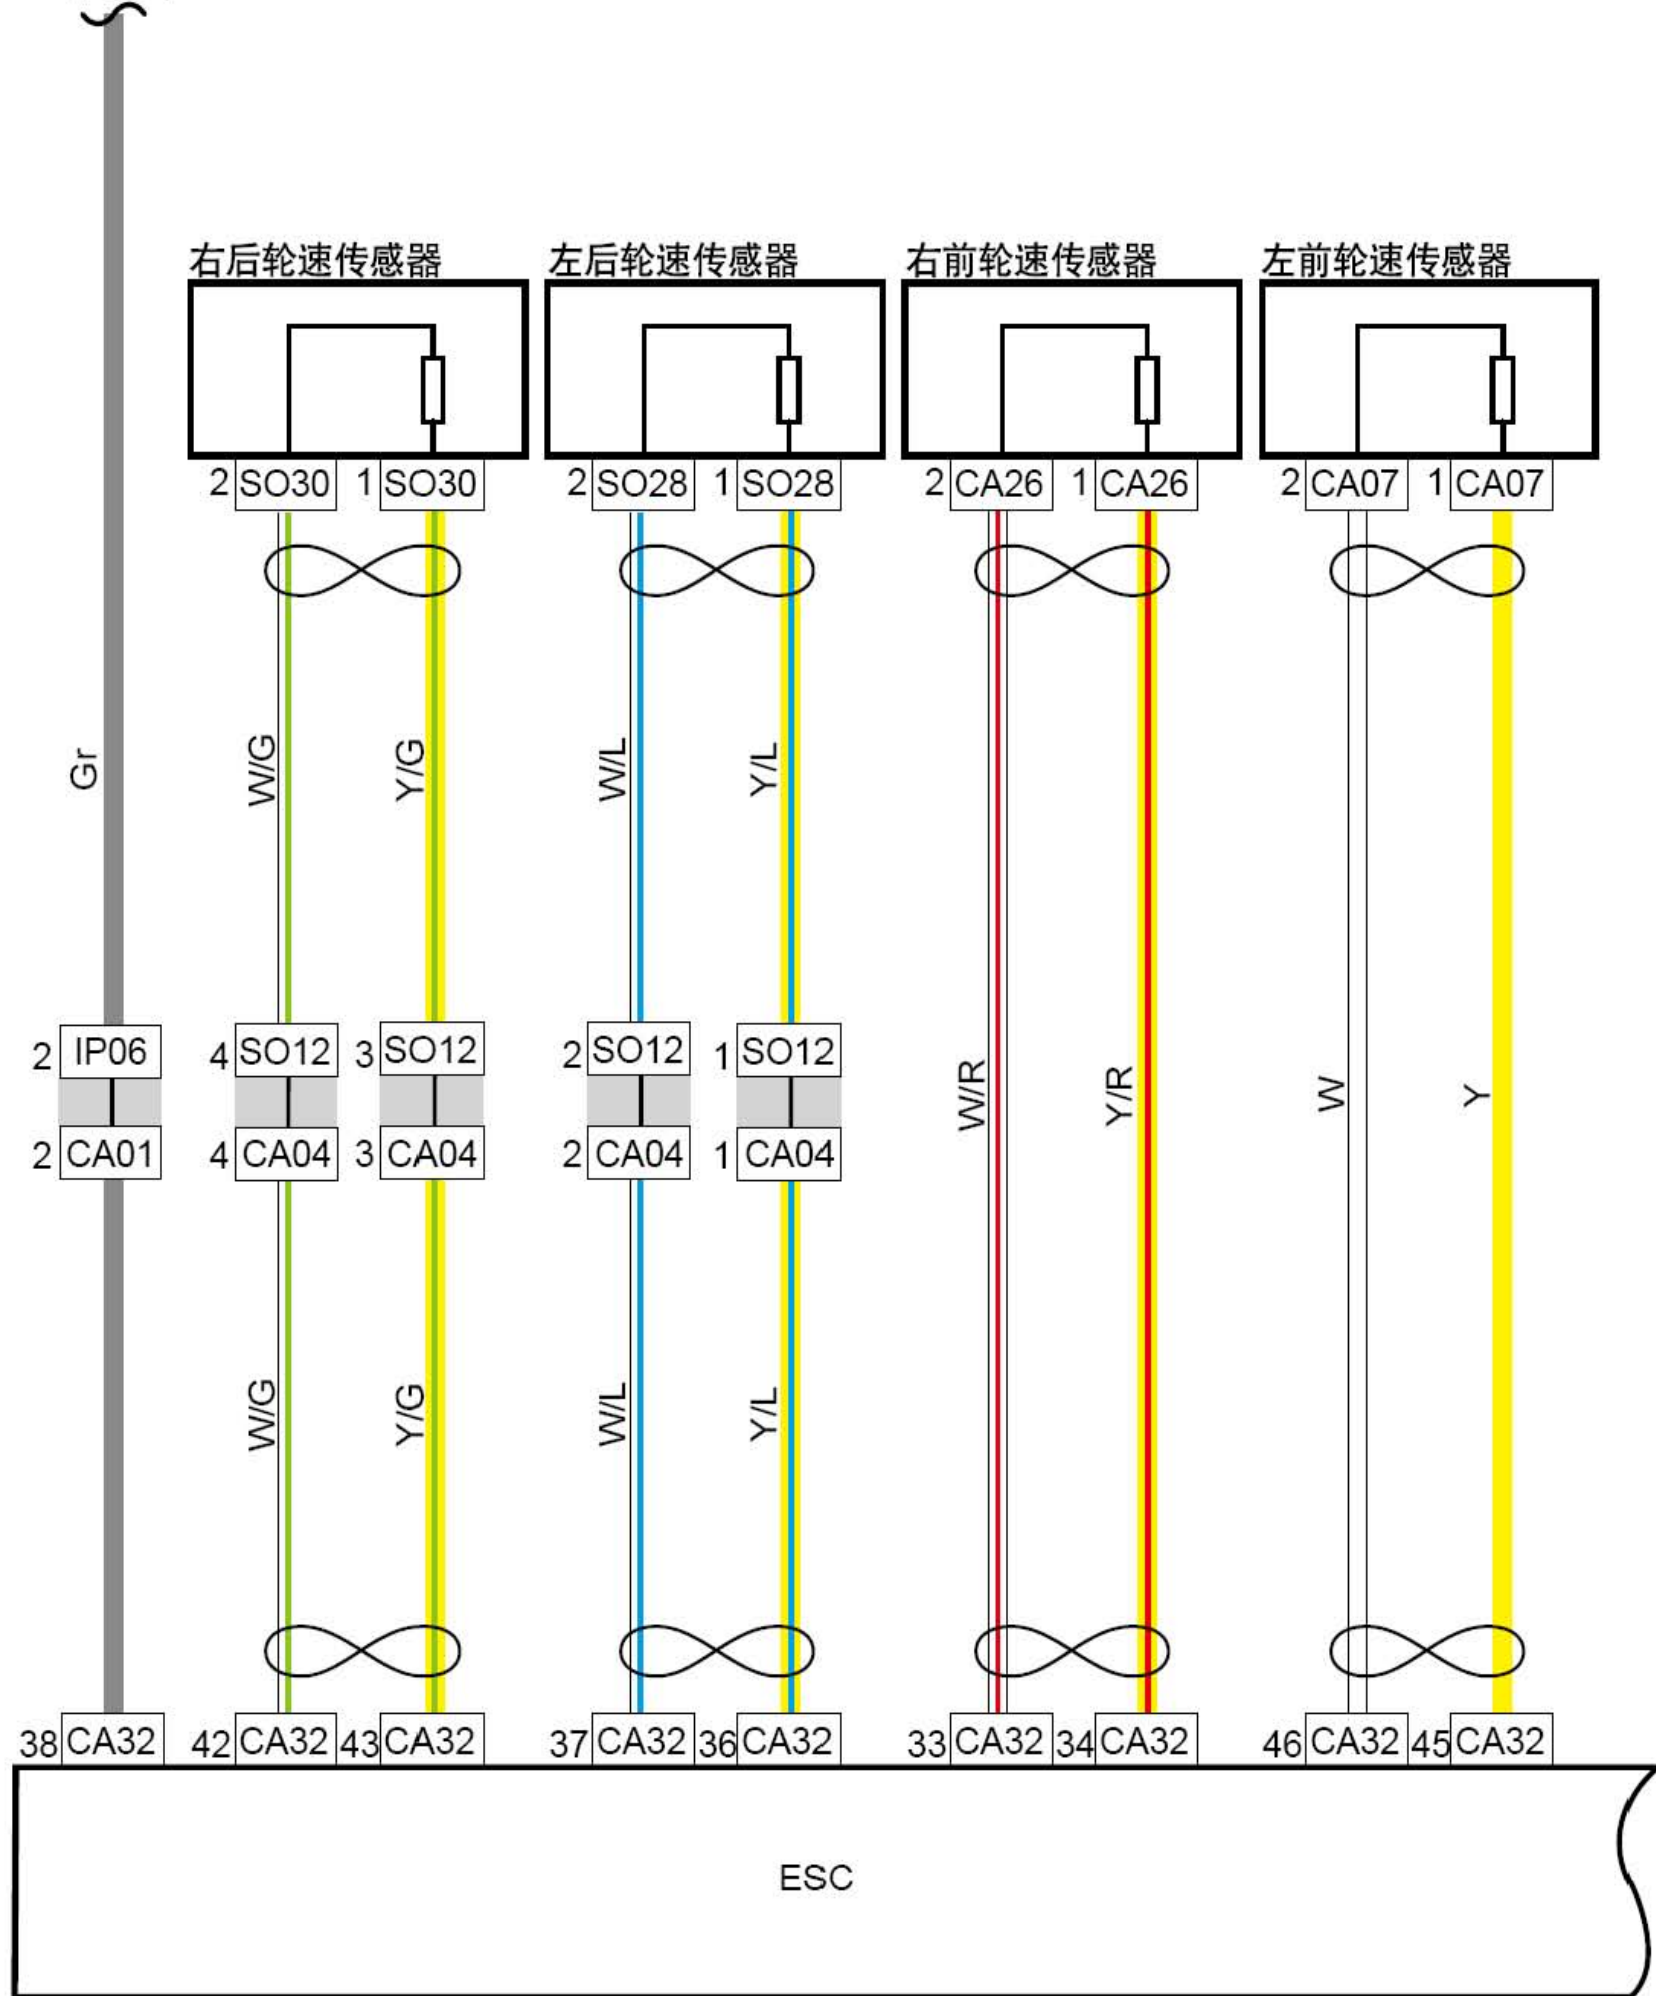

1.114 ESC电源、接地、数据线

线束连接器	名称
CA10	接发动机舱保险丝、继电器盒线束连接器3
CA32	ESC控制模块线束连接器
IP12	诊断接口线束连接器
C02	室内保险丝盒背面连接器
CA01	接仪表线束线束连接器
IP06	接发动机舱线束线束连接器
G1	发动机舱接地

连接点	说明
CA28-12	CAN L
CA28-13	CAN H

1.115 ESC传感器

至制动灯开关

IP66-4

线束连接器	名称
CA04	接地板线束线束连接器
CA07	左前轮速传感器线束连接器
CA32	ESC控制模块线束连接器
CA26	右前轮速传感器线束连接器
SO12	接机舱线束线束连接器
SO28	左后轮速传感器线束连接器
SO30	右后轮速传感器线束连接器
CA01	接仪表线束线束连接器
IP06	接发动机舱线束线束连接器

连接点	说明
CA28-30	至制动灯开关IP66-4

1.116 ESC开关及方向盘转向角度传感器