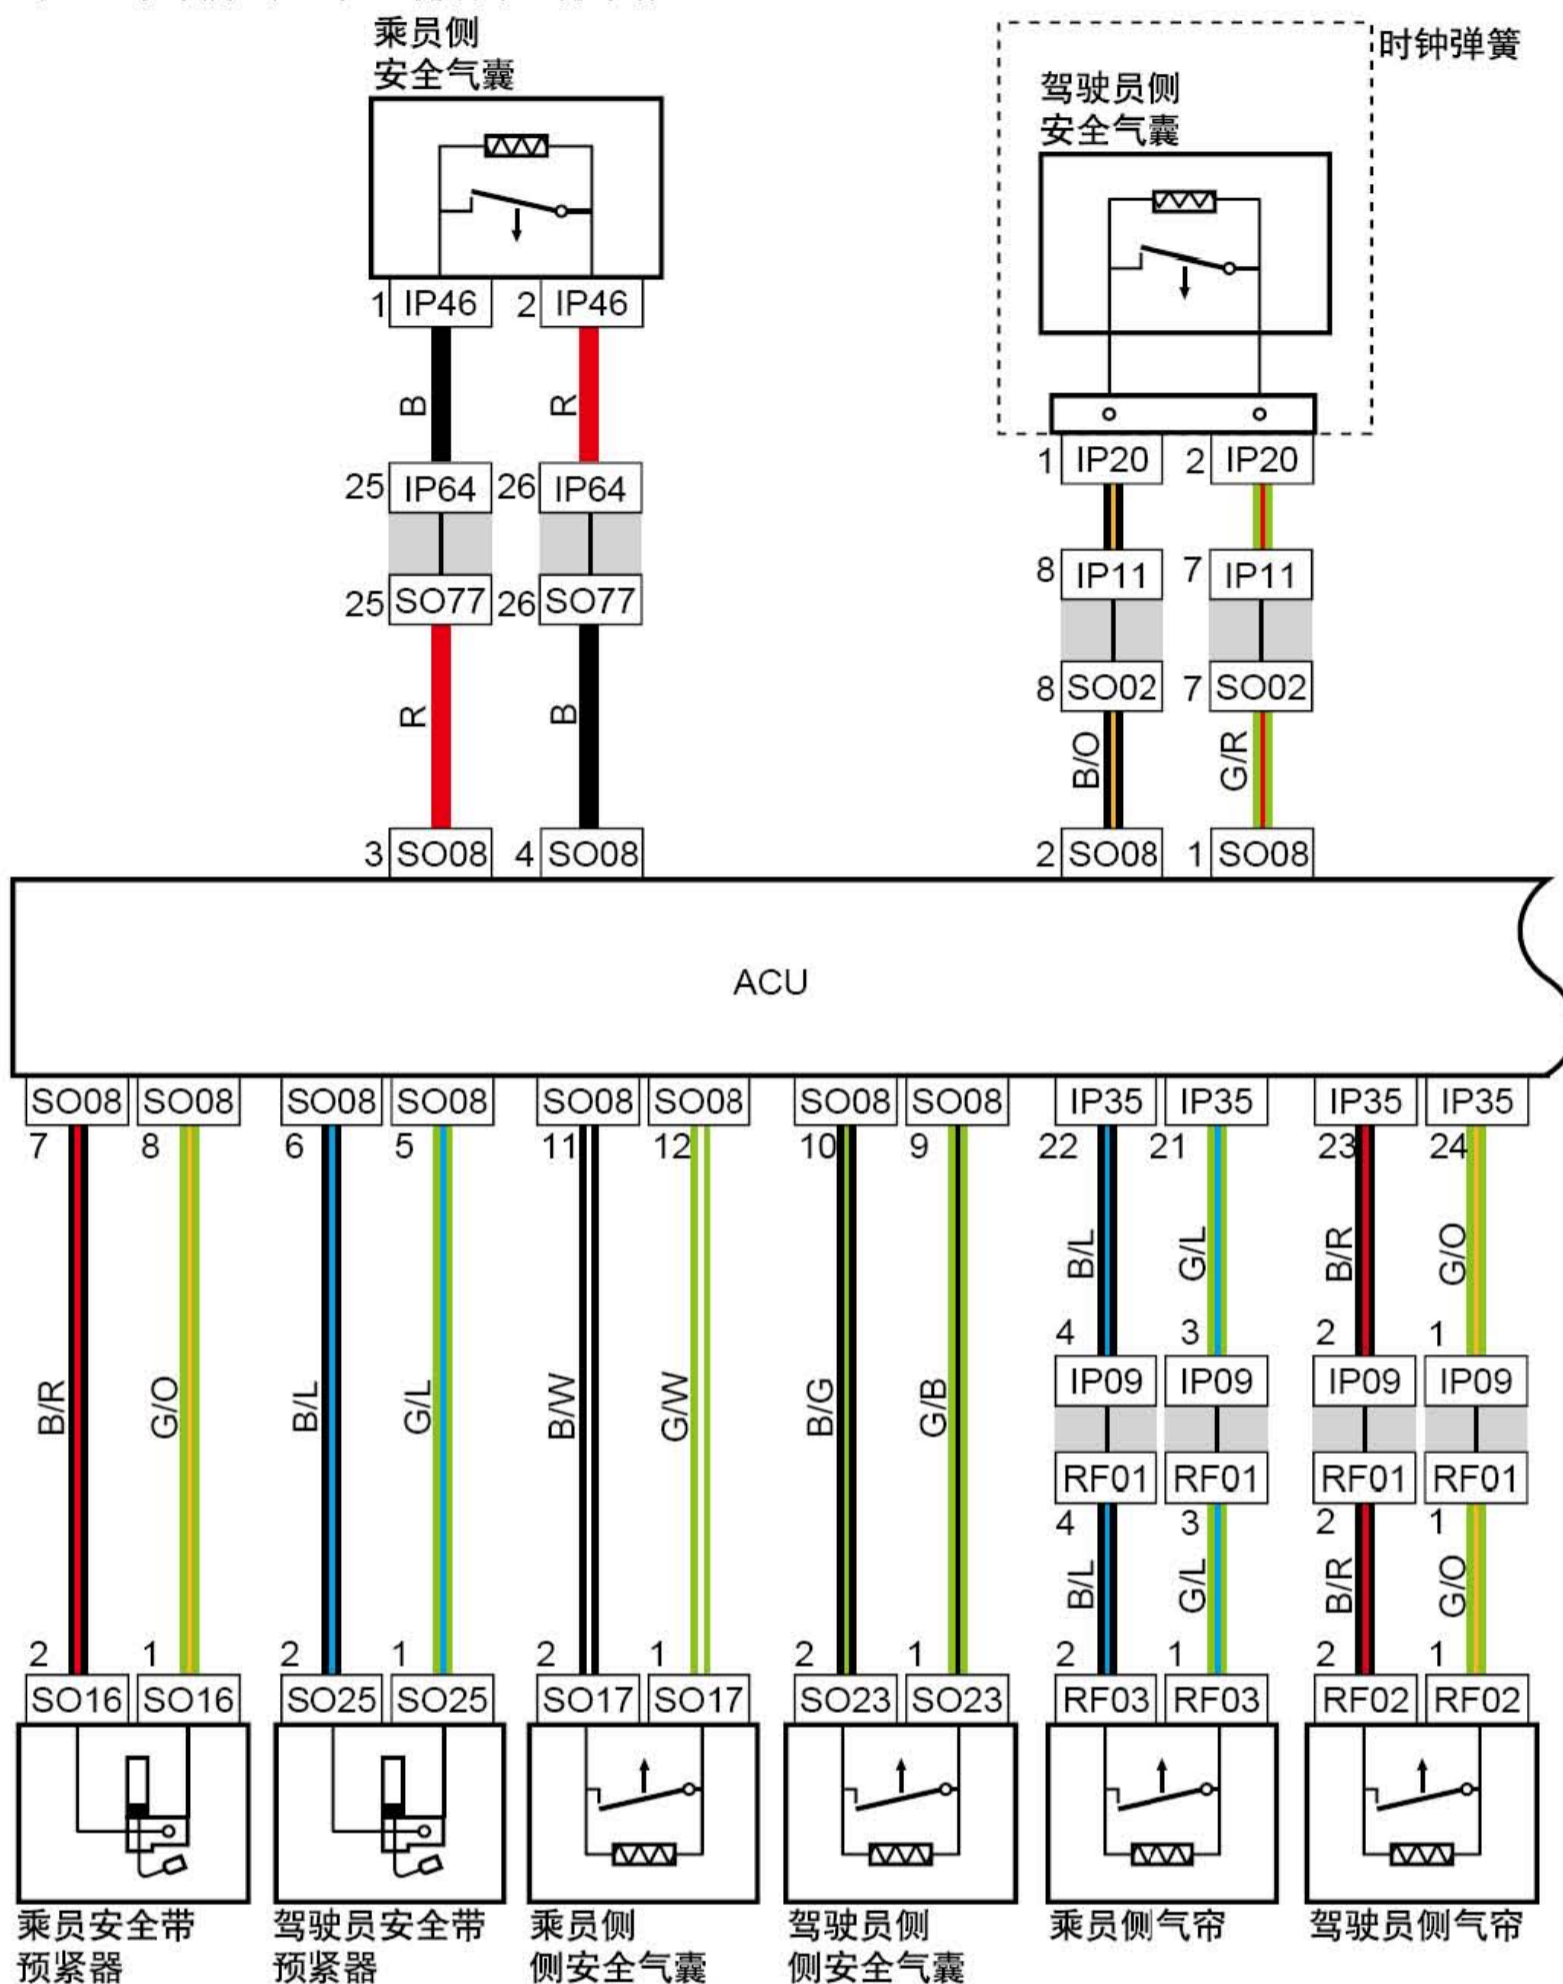

1.109 安全带预紧器、充气模块

线束连接器	名称
IP09	接顶棚线束连接器
IP20	时钟弹簧2(驾驶员安全气囊) 线束连接器
IP35	安全气囊模块1
IP46	乘员侧安全气囊线束连接器
RF01	接仪表线束连接器
RF02	驾驶员侧侧气帘线束连接器
RF03	乘员侧侧气帘线束连接器
SO08	安全气囊模块2线束连接器
SO16	乘员安全带预紧线束连接器
SO17	乘员侧侧安全气囊线束连接器
SO20	乘员侧安全带开关线束连接器
SO23	驾驶员侧侧气囊线束连接器
SO25	驾驶员安全带预紧线束连接器

1.110 安全带预紧器、充气模块（行政版）

线束连接器	名称
IP09	接顶棚线束连接器
IP20	时钟弹簧2(驾驶员安全气囊)线束连接器
IP35	安全气囊模块1
IP46	乘员侧安全气囊线束连接器
RF01	接仪表线束连接器
RF02	驾驶员侧侧气帘线束连接器
RF03	乘员侧侧气帘线束连接器
S008	安全气囊模块2线束连接器
S016	乘员安全带预紧线束连接器
S017	乘员侧侧安全气囊线束连接器
S020	乘员侧安全带开关线束连接器
S023	驾驶员侧侧气囊线束连接器
S025	驾驶员安全带预紧线束连接器
IP64	接底板(右)线束连接器
S077	接仪表线束连接器

1.111 ABS电源、接地、数据线

线束连接器	名称
CA10	接发动机舱保险丝、继电器盒线束连接器3
CA13	ABS控制模块线束连接器
IP12	诊断接口线束连接器
C01	室内保险丝盒背面连接器
G1	发动机舱接地

连接点	说明
CA13-14	CAN L
CA13-26	CAN H

1. 112 ABS传感器

至制动灯开关

IP30-2

线束连接器	名称
CA04	接地板线束线束连接器
CA07	左前轮速传感器线束连接器
CA13	ABS控制模块线束连接器
CA26	右前轮速传感器线束连接器
SO12	接机舱线束线束连接器
SO28	左后轮速传感器线束连接器
SO30	右后轮速传感器线束连接器

连接点	说明
CA13-30	至制动灯开关IP30-2

1.113 ABS传感器 (JL4G18-G-CVT)

至制动灯开关

IP57-4

线束连接器	名称
CA04	接底板线束线束连接器
CA07	左前轮速传感器线束连接器
CA13	ABS控制模块线束连接器
CA26	右前轮速传感器线束连接器
SO12	接机舱线束线束连接器
SO28	左后轮速传感器线束连接器
SO30	右后轮速传感器线束连接器

连接点	说明
CA13-30	至制动灯开关IP57-4