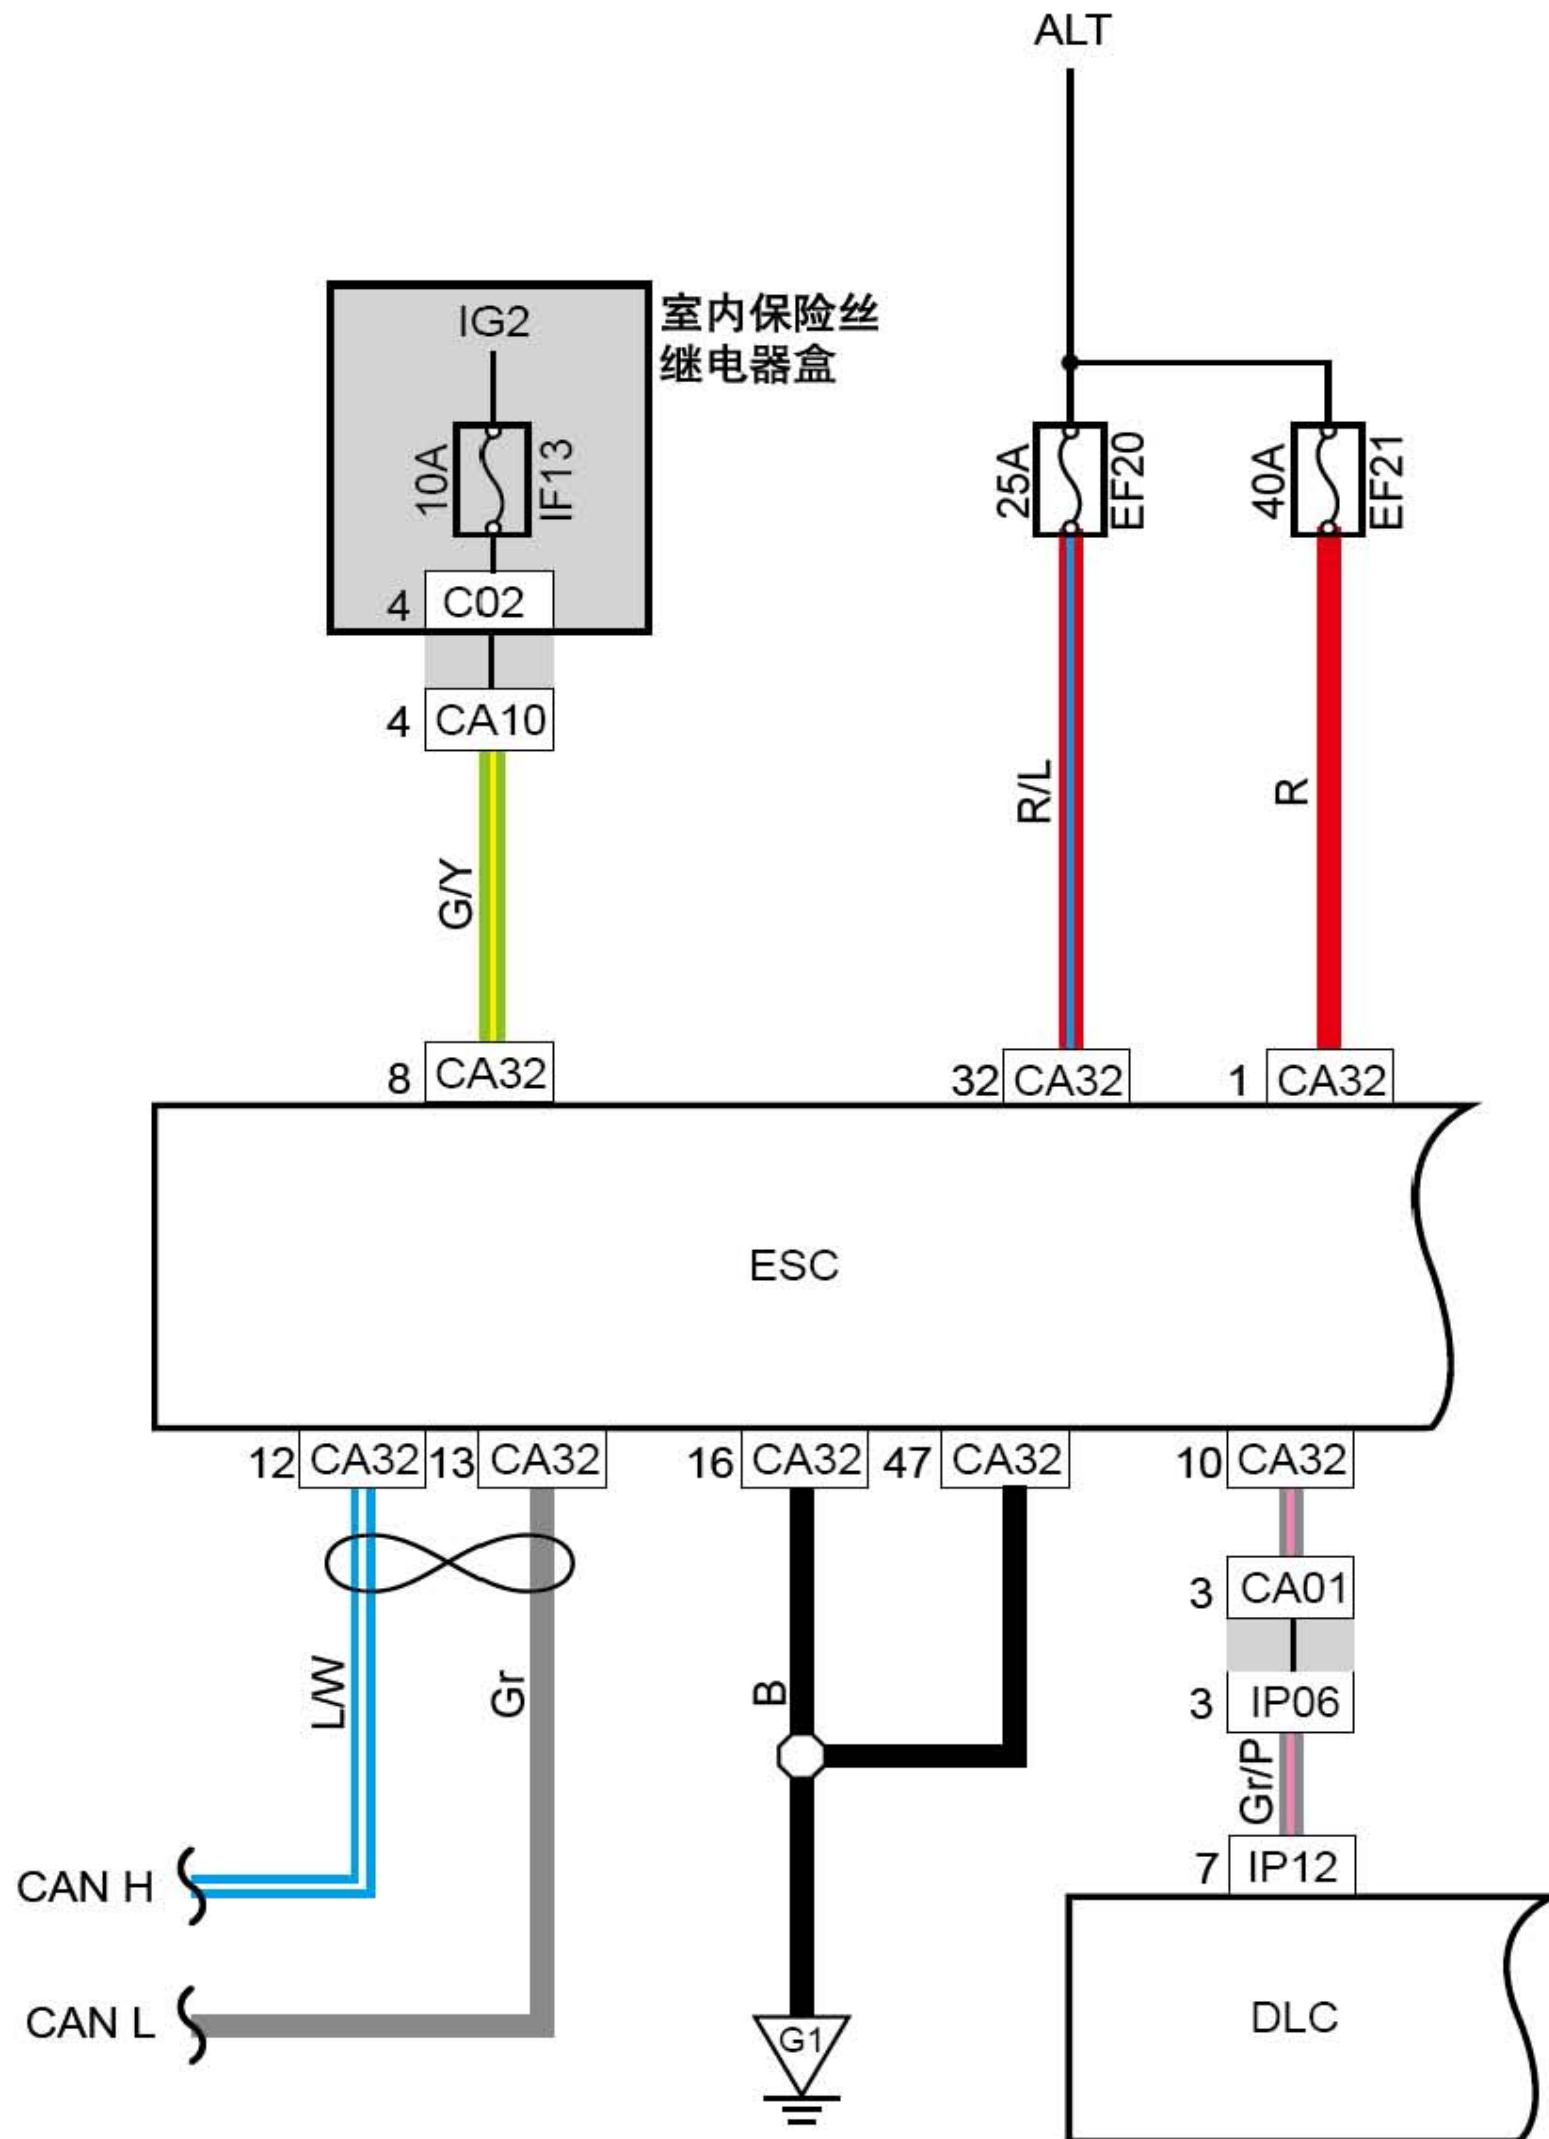

1.111 ABS电源、接地、数据线

线束连接器	名称
CA10	接发动机舱保险丝、继电器盒线束连接器3
CA13	ABS控制模块线束连接器
IP12	诊断接口线束连接器
C01	室内保险丝盒背面连接器
G1	发动机舱接地

连接点	说明
CA13-14	CAN L
CA13-26	CAN H

1. 112 ABS传感器

至制动灯开关

IP30-2

线束连接器	名称
CA04	接地板线束线束连接器
CA07	左前轮速传感器线束连接器
CA13	ABS控制模块线束连接器
CA26	右前轮速传感器线束连接器
SO12	接机舱线束线束连接器
SO28	左后轮速传感器线束连接器
SO30	右后轮速传感器线束连接器

连接点	说明
CA13-30	至制动灯开关IP30-2

1.113 ABS传感器 (JL4G18-G-CVT)

至制动灯开关

IP57-4

线束连接器	名称
CA04	接底板线束线束连接器
CA07	左前轮速传感器线束连接器
CA13	ABS控制模块线束连接器
CA26	右前轮速传感器线束连接器
SO12	接机舱线束线束连接器
SO28	左后轮速传感器线束连接器
SO30	右后轮速传感器线束连接器

连接点	说明
CA13-30	至制动灯开关IP57-4

1.114 ESC电源、接地、数据线

线束连接器	名称
CA10	接发动机舱保险丝、继电器盒线束连接器3
CA32	ESC控制模块线束连接器
IP12	诊断接口线束连接器
C02	室内保险丝盒背面连接器
CA01	接仪表线束线束连接器
IP06	接发动机舱线束线束连接器
G1	发动机舱接地

连接点	说明
CA28-12	CAN L
CA28-13	CAN H

1.115 ESC传感器

至制动灯开关

IP66-4