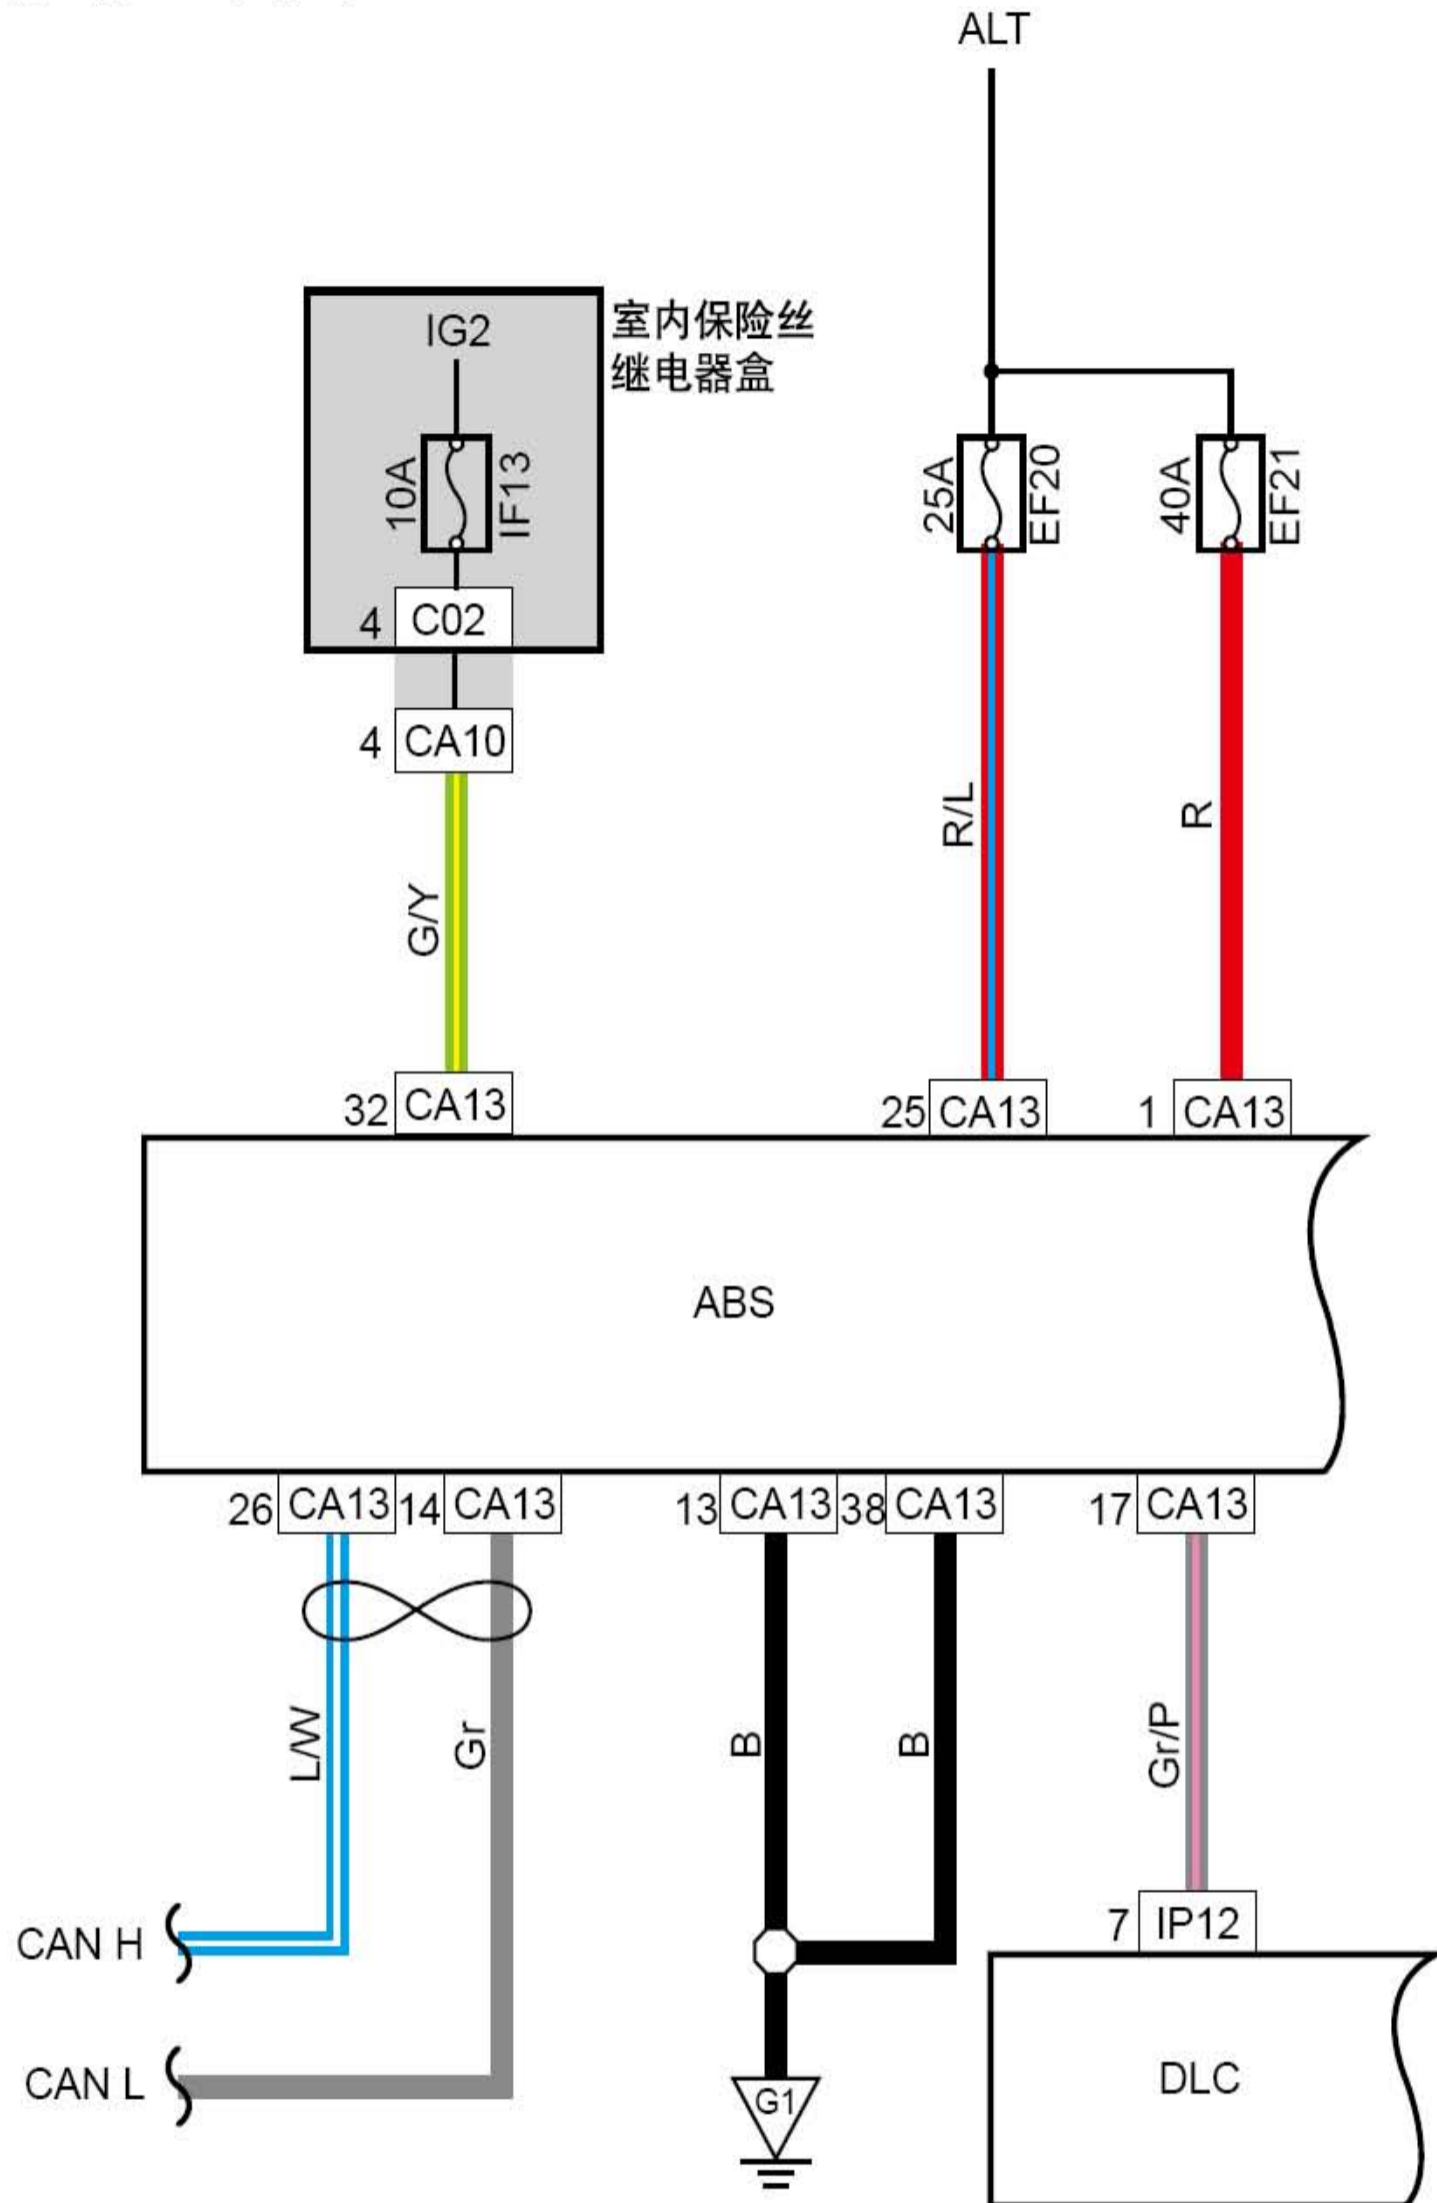

1.109 安全带预紧器、充气模块

线束连接器	名称
IP09	接顶棚线束连接器
IP20	时钟弹簧2(驾驶员安全气囊) 线束连接器
IP35	安全气囊模块1
IP46	乘员侧安全气囊线束连接器
RF01	接仪表线束连接器
RF02	驾驶员侧侧气帘线束连接器
RF03	乘员侧侧气帘线束连接器
SO08	安全气囊模块2线束连接器
SO16	乘员安全带预紧线束连接器
SO17	乘员侧侧安全气囊线束连接器
SO20	乘员侧安全带开关线束连接器
SO23	驾驶员侧侧气囊线束连接器
SO25	驾驶员安全带预紧线束连接器

1.110 安全带预紧器、充气模块（行政版）

线束连接器	名称
IP09	接顶棚线束连接器
IP20	时钟弹簧2(驾驶员安全气囊)线束连接器
IP35	安全气囊模块1
IP46	乘员侧安全气囊线束连接器
RF01	接仪表线束连接器
RF02	驾驶员侧侧气帘线束连接器
RF03	乘员侧侧气帘线束连接器
S008	安全气囊模块2线束连接器
S016	乘员安全带预紧线束连接器
S017	乘员侧侧安全气囊线束连接器
S020	乘员侧安全带开关线束连接器
S023	驾驶员侧侧气囊线束连接器
S025	驾驶员安全带预紧线束连接器
IP64	接底板(右)线束连接器
S077	接仪表线束连接器

1.111 ABS电源、接地、数据线

线束连接器	名称
CA10	接发动机舱保险丝、继电器盒线束连接器3
CA13	ABS控制模块线束连接器
IP12	诊断接口线束连接器
C01	室内保险丝盒背面连接器
G1	发动机舱接地

连接点	说明
CA13-14	CAN L
CA13-26	CAN H

1. 112 ABS传感器

至制动灯开关

IP30-2

线束连接器	名称
CA04	接地板线束线束连接器
CA07	左前轮速传感器线束连接器
CA13	ABS控制模块线束连接器
CA26	右前轮速传感器线束连接器
SO12	接机舱线束线束连接器
SO28	左后轮速传感器线束连接器
SO30	右后轮速传感器线束连接器

连接点	说明
CA13-30	至制动灯开关IP30-2

1.113 ABS传感器 (JL4G18-G-CVT)

至制动灯开关

IP57-4

线束连接器	名称
CA04	接底板线束线束连接器
CA07	左前轮速传感器线束连接器
CA13	ABS控制模块线束连接器
CA26	右前轮速传感器线束连接器
SO12	接机舱线束线束连接器
SO28	左后轮速传感器线束连接器
SO30	右后轮速传感器线束连接器

连接点	说明
CA13-30	至制动灯开关IP57-4