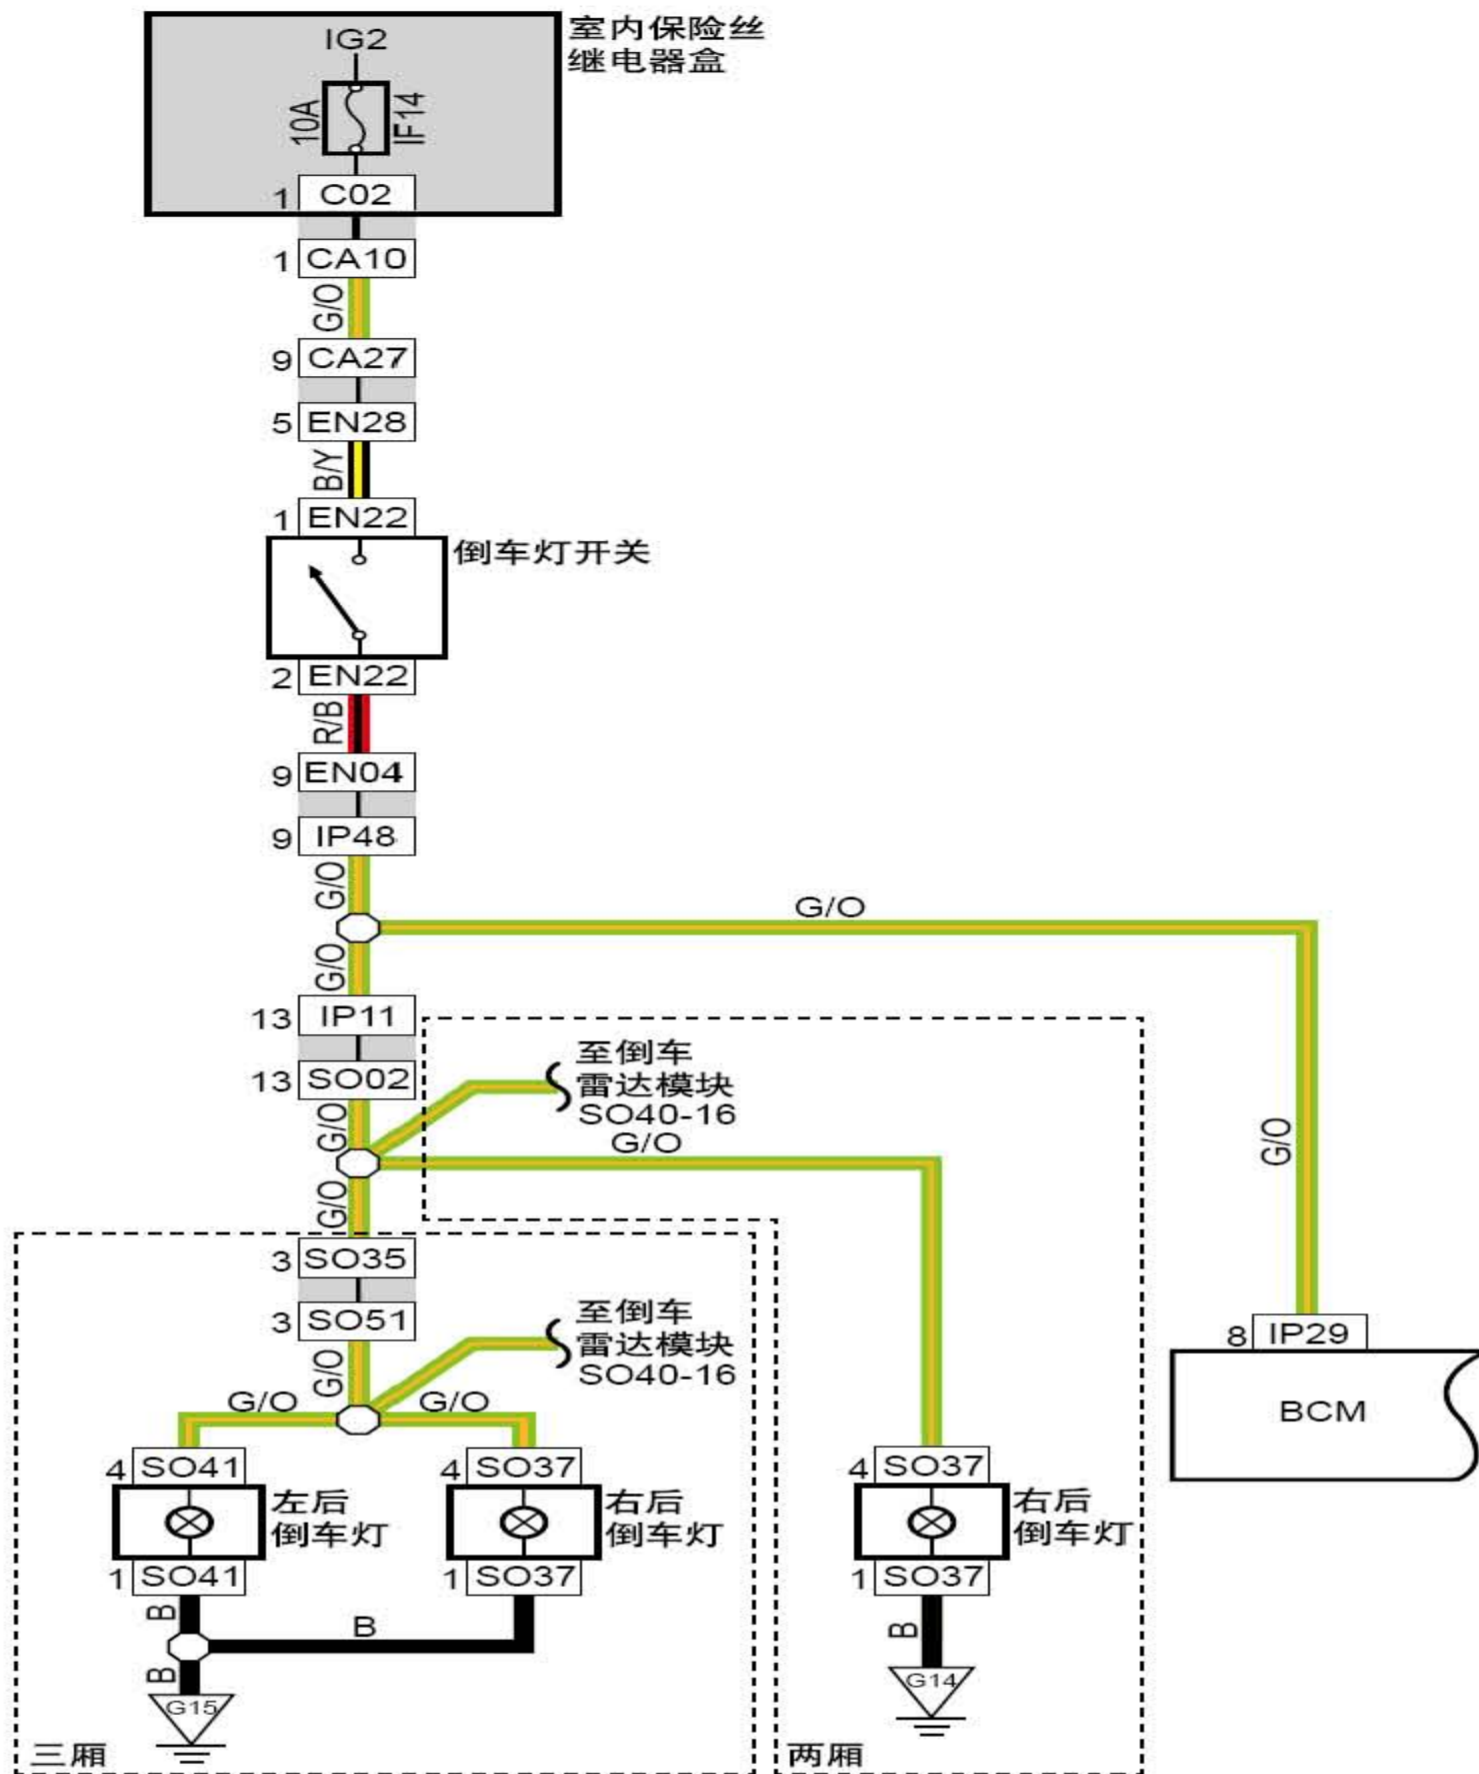

1.163 倒车灯

线束连接器	名称
CA10	接发动机舱保险丝、继电器盒线束连接器3
CA27	接发动机线束连接器
EN04	接仪表线束连接器
EN22	倒档开关线束连接器
EN28	接机舱配电箱线束连接器
IP11	接底板线束连接器
IP29	车身控制模块1线束连接器
IP48	接发动机线束连接器
S002	接仪表线束连接器
S035(三厢)	接行李舱线束连接器
S037	右后组合尾灯线束连接器
S041(三厢)	左后组合尾灯线束连接器
S051(三厢)	接底板线束连接器
C02	室内保险丝盒背面连接器
G14(两厢)	底板接地
G15(三厢)	底板接地

连接点	说明
S035-3(三厢)	至倒车雷达控制模块SO40-16
S002-13(两厢)	至倒车雷达控制模块SO40-16

1. 164 倒车灯 (JL4G18-G-CVT)

线束连接器	名称
C02	室内保险丝盒背面连接器
CA10	接发动机舱保险丝、继电器盒线束连接器3
CA29	隔断电磁阀线束连接器
IP55	空气净化开关线束连接器
IP64	接底板(右)线束线束连接器
S077	接仪表板线束线束连接器
S068	自动变速器控制器线束连接器
IP11	接底板线束线束连接器
S002	接仪表线束线束连接器
S035	接行李舱线束线束连接器
S051	接底板线束线束连接器
IP29	车身控制模块1线束连接器
S041	左后组合尾灯线束连接器
S037	右后组合尾灯线束连接器
G14	底板接地
G15	底板接地

连接点	说明
倒车灯继电器H-30	至倒车雷达S040-16

1. 165 倒车灯 (JL4G15-N)

线束连接器	名称
CA10	接发动机舱保险丝、继电器盒线束连接器3
CA27	接发动机线束连接器
EM34	接机舱配电箱3线束连接器
EM31	倒档开关线束连接器
EM03	接仪表线束线束连接器
IP11	接底板线束连接器
IP29	车身控制模块1线束连接器
IP48	接发动机线束连接器
S002	接仪表线束连接器
S035(三厢)	接行李舱线束连接器
S037	右后组合尾灯线束连接器
S041(三厢)	左后组合尾灯线束连接器
S051(三厢)	接底板线束连接器
C02	室内保险丝盒背面连接器
G14(两厢)	底板接地
G15(三厢)	底板接地

1.166 倒车灯 (JL4G18-N)

线束连接器	名称
CA10	接发动机舱保险丝、继电器盒线束连接器3
CA27	接发动机线束连接器
EC34	接机舱配电箱3线束连接器
EC31	倒档开关线束连接器
EC03	接仪表线束线束连接器
IP11	接底板线束连接器
IP29	车身控制模块1线束连接器
IP48	接发动机线束连接器
SO02	接仪表线束连接器
SO35(三厢)	接行李舱线束连接器
SO37	右后组合尾灯线束连接器
SO41(三厢)	左后组合尾灯线束连接器
SO51(三厢)	接底板线束连接器
C02	室内保险丝盒背面连接器
G14(两厢)	底板接地
G15(三厢)	底板接地