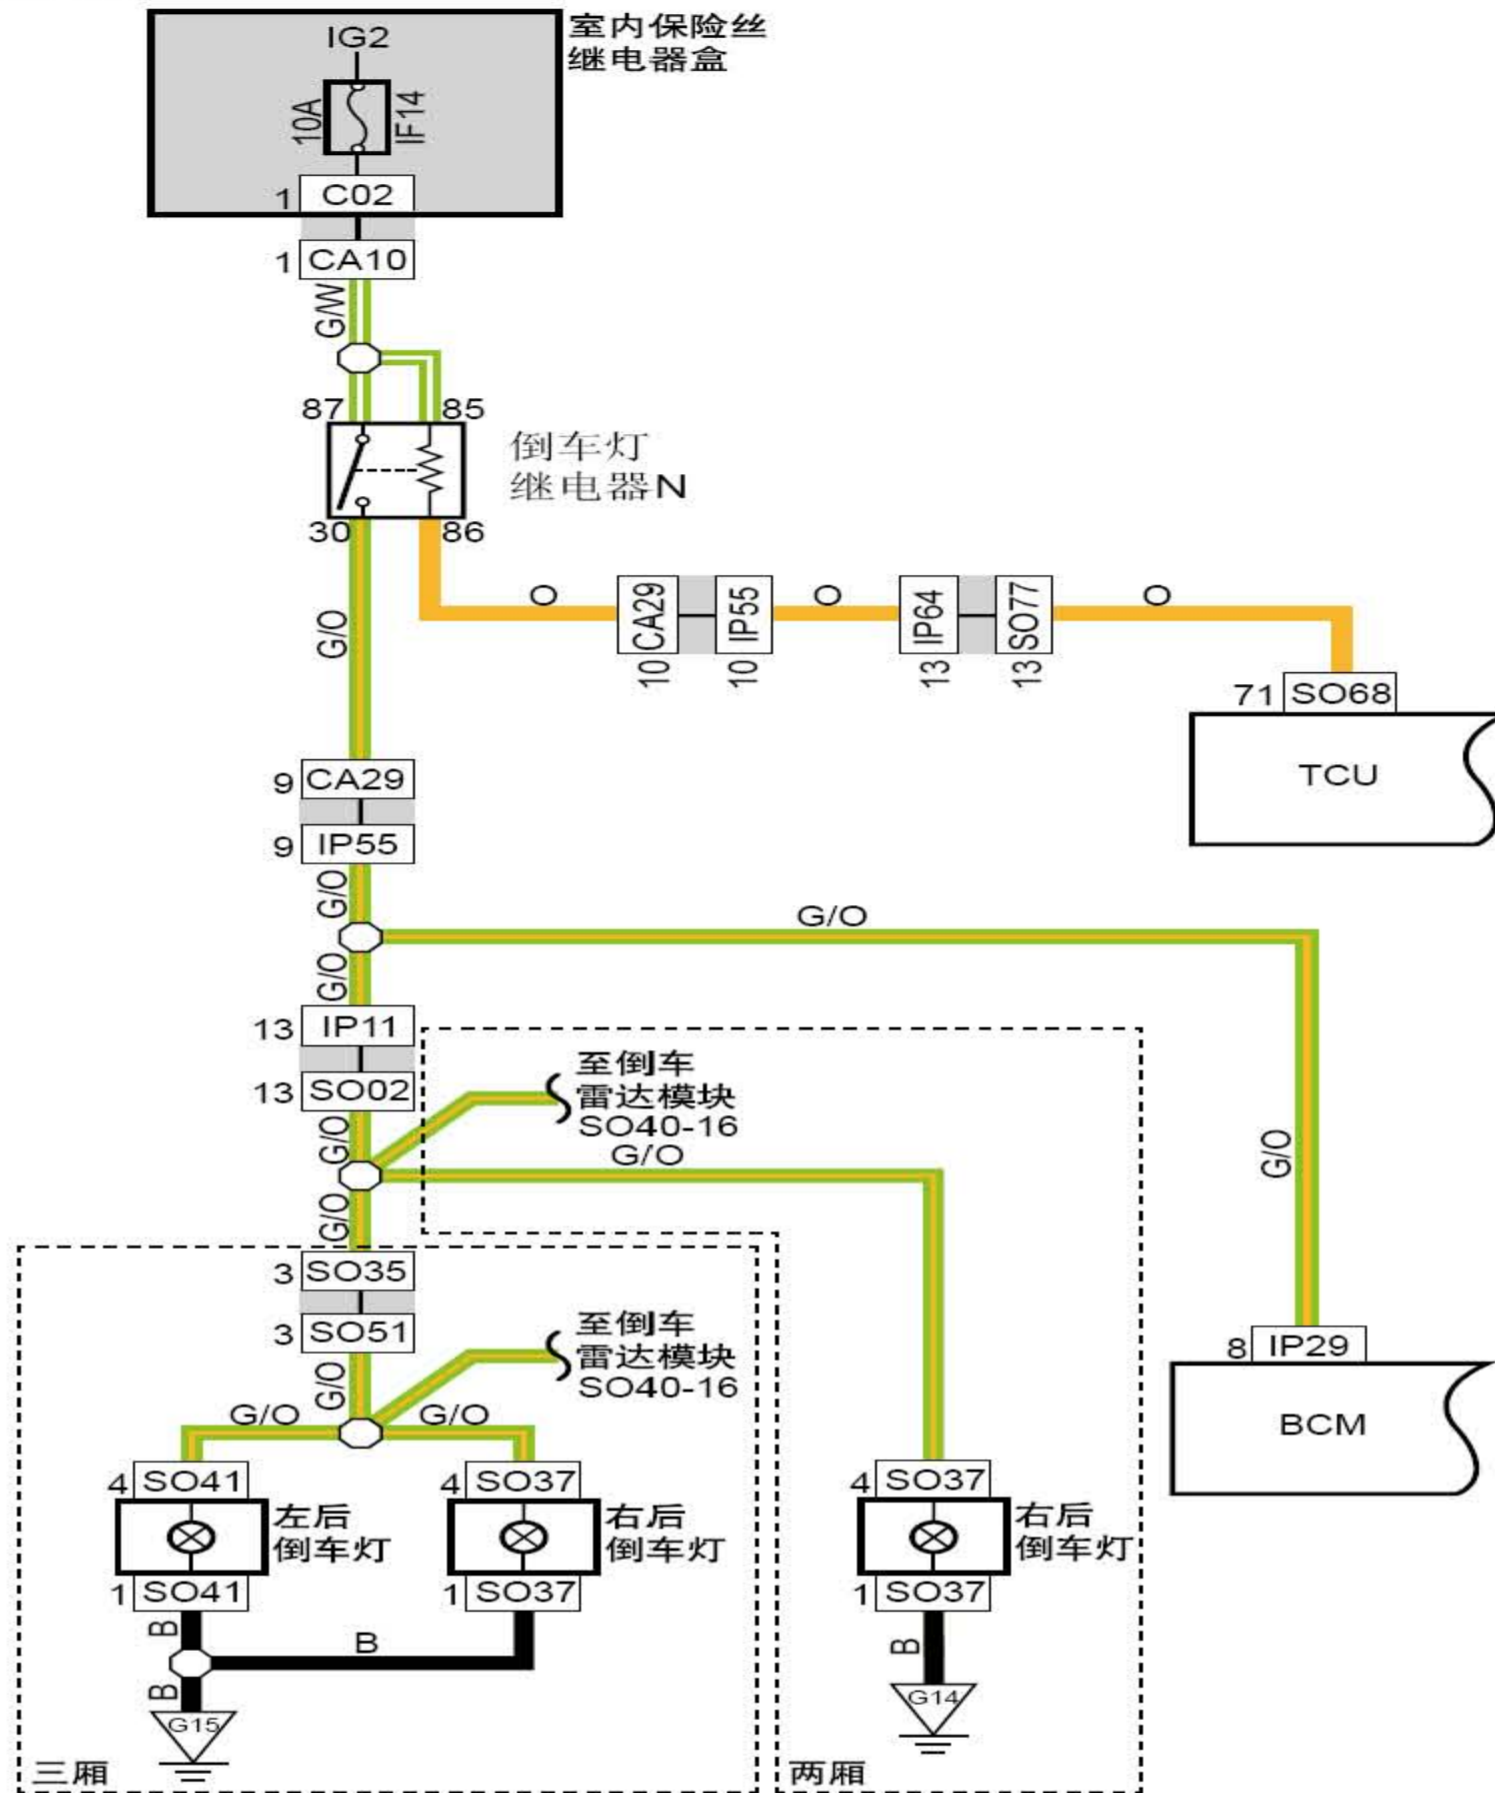

1.163 倒车灯

线束连接器	名称
CA10	接发动机舱保险丝、继电器盒线束连接器3
CA27	接发动机线束连接器
EN04	接仪表线束连接器
EN22	倒档开关线束连接器
EN28	接机舱配电箱线束连接器
IP11	接底板线束连接器
IP29	车身控制模块1线束连接器
IP48	接发动机线束连接器
S002	接仪表线束连接器
S035(三厢)	接行李舱线束连接器
S037	右后组合尾灯线束连接器
S041(三厢)	左后组合尾灯线束连接器
S051(三厢)	接底板线束连接器
C02	室内保险丝盒背面连接器
G14(两厢)	底板接地
G15(三厢)	底板接地

连接点	说明
S035-3(三厢)	至倒车雷达控制模块SO40-16
S002-13(两厢)	至倒车雷达控制模块SO40-16

1. 164 倒车灯 (JL4G18-G-CVT)

线束连接器	名称
C02	室内保险丝盒背面连接器
CA10	接发动机舱保险丝、继电器盒线束连接器3
CA29	隔断电磁阀线束连接器
IP55	空气净化开关线束连接器
IP64	接底板(右)线束线束连接器
S077	接仪表板线束线束连接器
S068	自动变速器控制器线束连接器
IP11	接底板线束线束连接器
S002	接仪表线束线束连接器
S035	接行李舱线束线束连接器
S051	接底板线束线束连接器
IP29	车身控制模块1线束连接器
S041	左后组合尾灯线束连接器
S037	右后组合尾灯线束连接器
G14	底板接地
G15	底板接地

连接点	说明
倒车灯继电器H-30	至倒车雷达S040-16

1. 165 倒车灯 (JL4G15-N)

线束连接器	名称
CA10	接发动机舱保险丝、继电器盒线束连接器3
CA27	接发动机线束连接器
EM34	接机舱配电箱3线束连接器
EM31	倒档开关线束连接器
EM03	接仪表线束线束连接器
IP11	接底板线束连接器
IP29	车身控制模块1线束连接器
IP48	接发动机线束连接器
S002	接仪表线束连接器
S035(三厢)	接行李舱线束连接器
S037	右后组合尾灯线束连接器
S041(三厢)	左后组合尾灯线束连接器
S051(三厢)	接底板线束连接器
C02	室内保险丝盒背面连接器
G14(两厢)	底板接地
G15(三厢)	底板接地

1.166 倒车灯 (JL4G18-N)

线束连接器	名称
CA10	接发动机舱保险丝、继电器盒线束连接器3
CA27	接发动机线束连接器
EC34	接机舱配电箱3线束连接器
EC31	倒档开关线束连接器
EC03	接仪表线束线束连接器
IP11	接底板线束连接器
IP29	车身控制模块1线束连接器
IP48	接发动机线束连接器
SO02	接仪表线束连接器
SO35(三厢)	接行李舱线束连接器
SO37	右后组合尾灯线束连接器
SO41(三厢)	左后组合尾灯线束连接器
SO51(三厢)	接底板线束连接器
C02	室内保险丝盒背面连接器
G14(两厢)	底板接地
G15(三厢)	底板接地