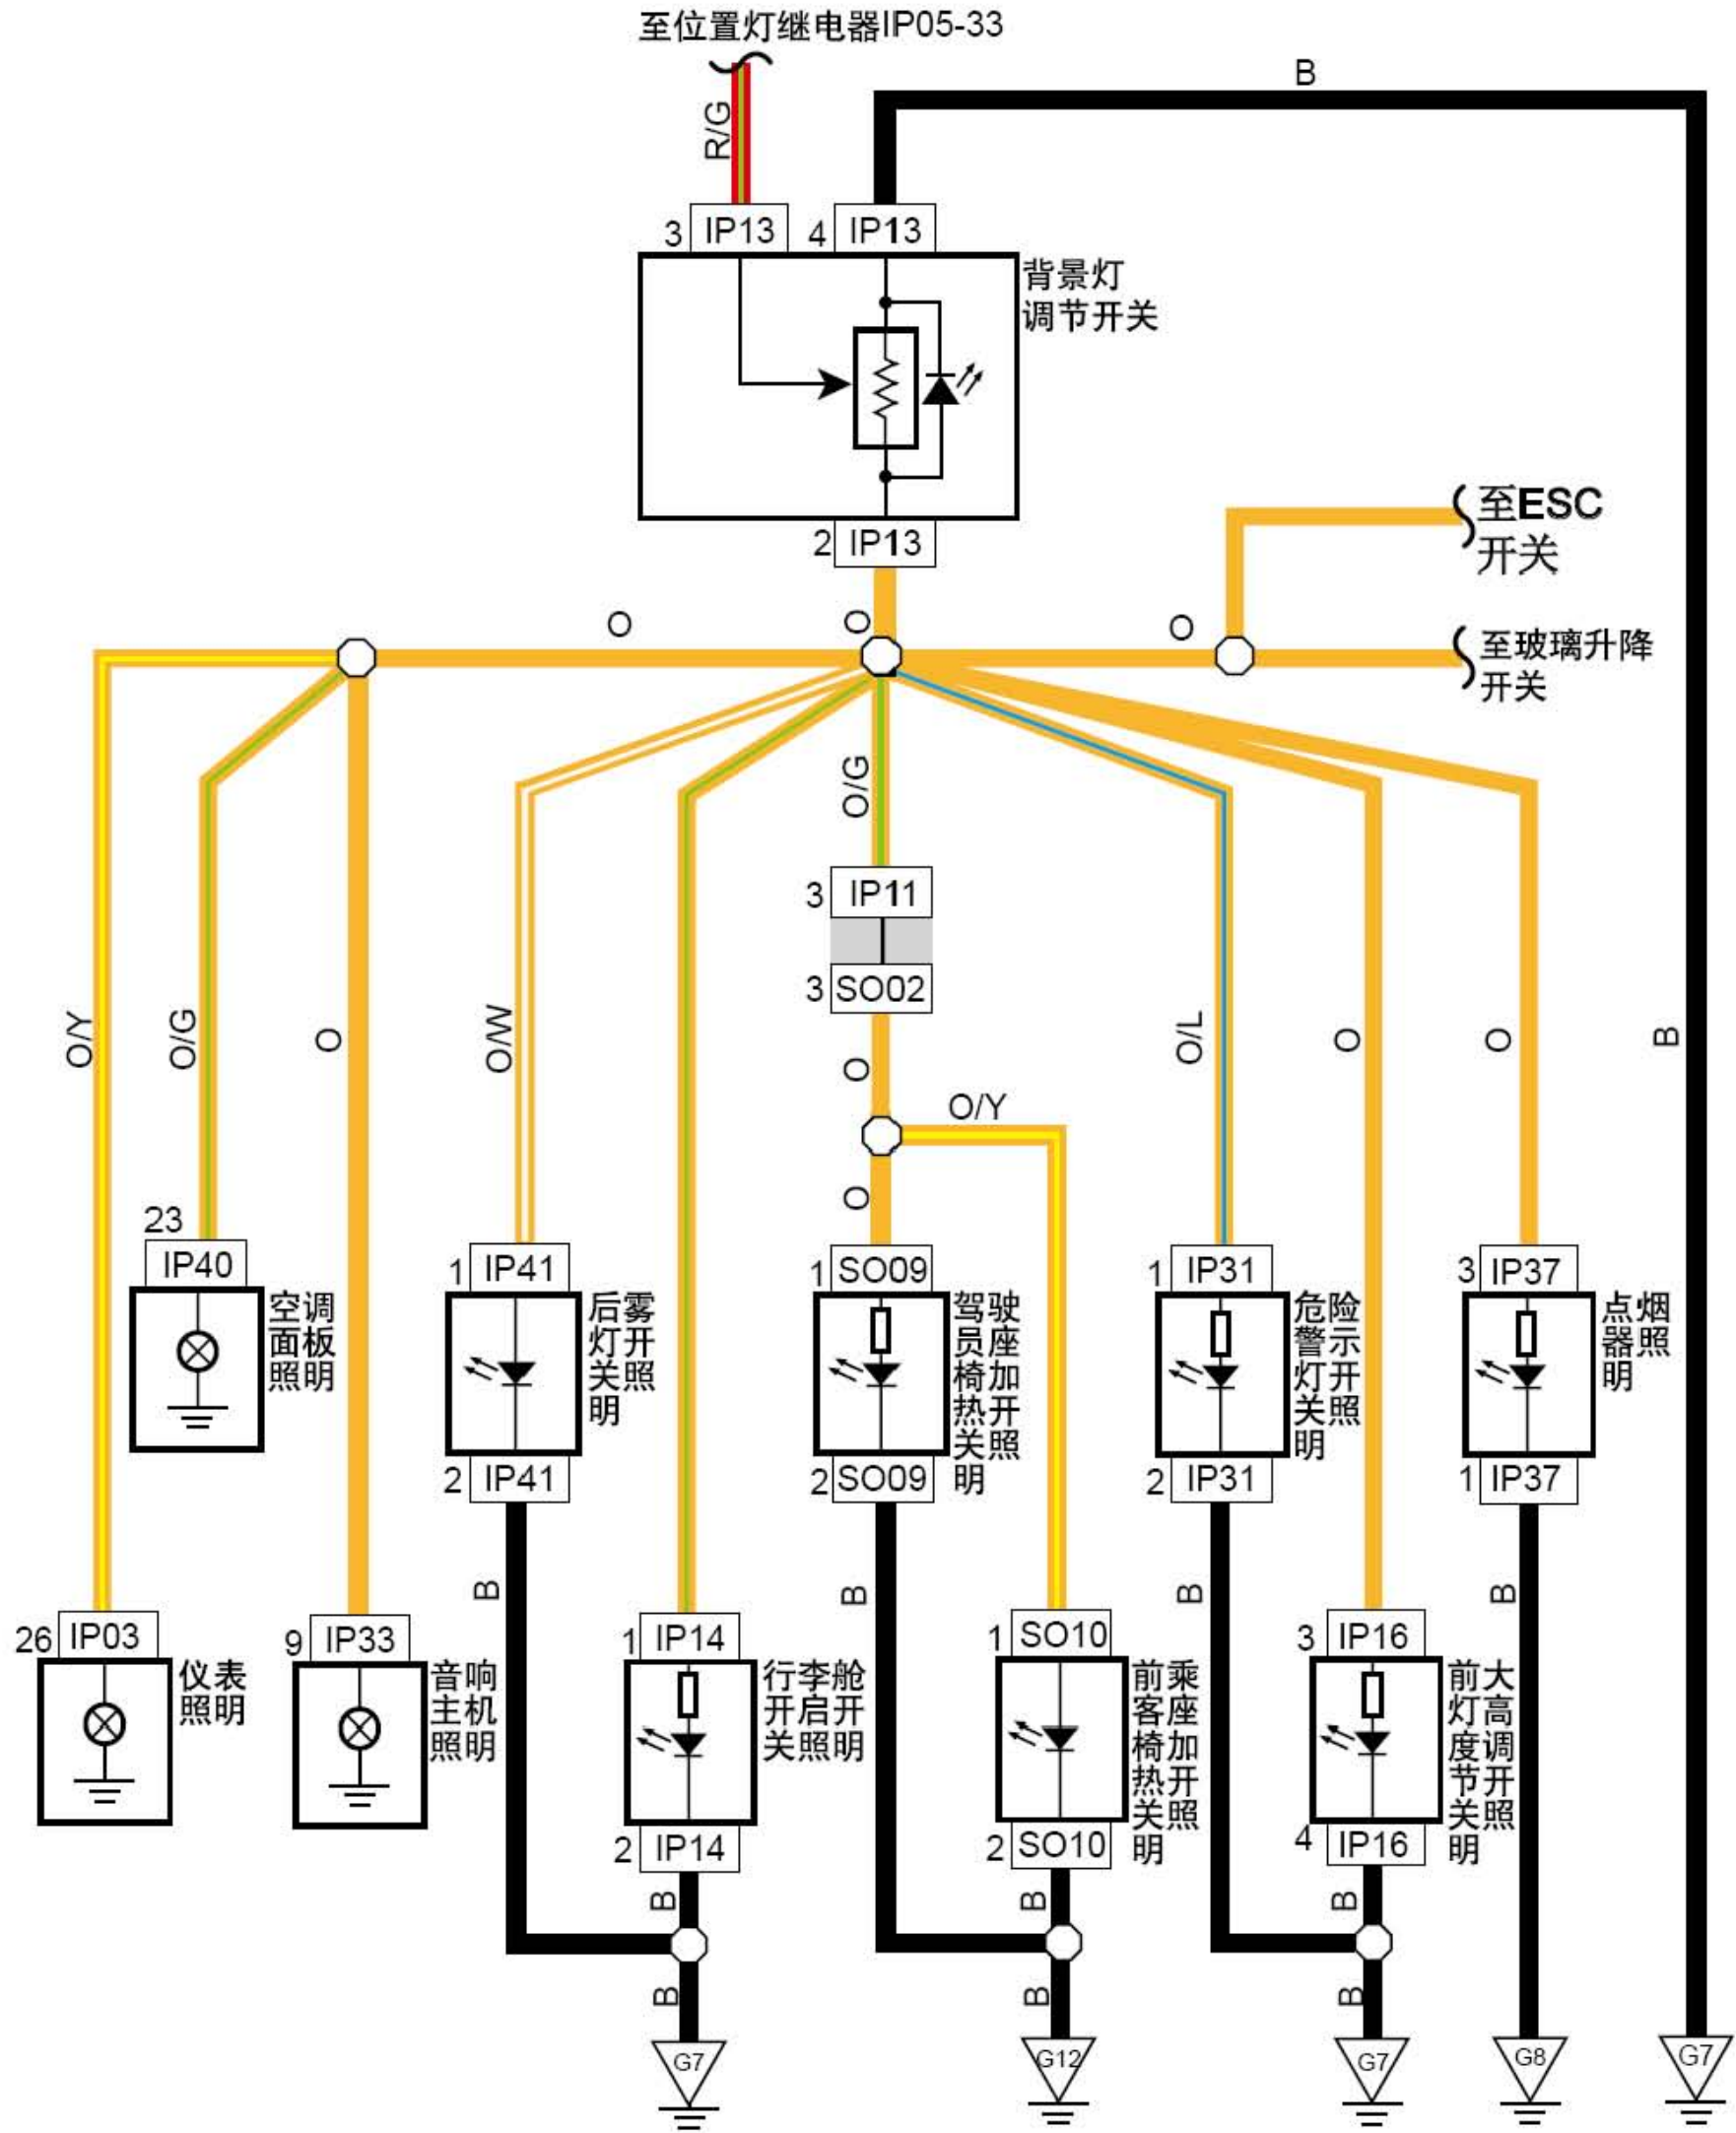

1.169 室内变光灯