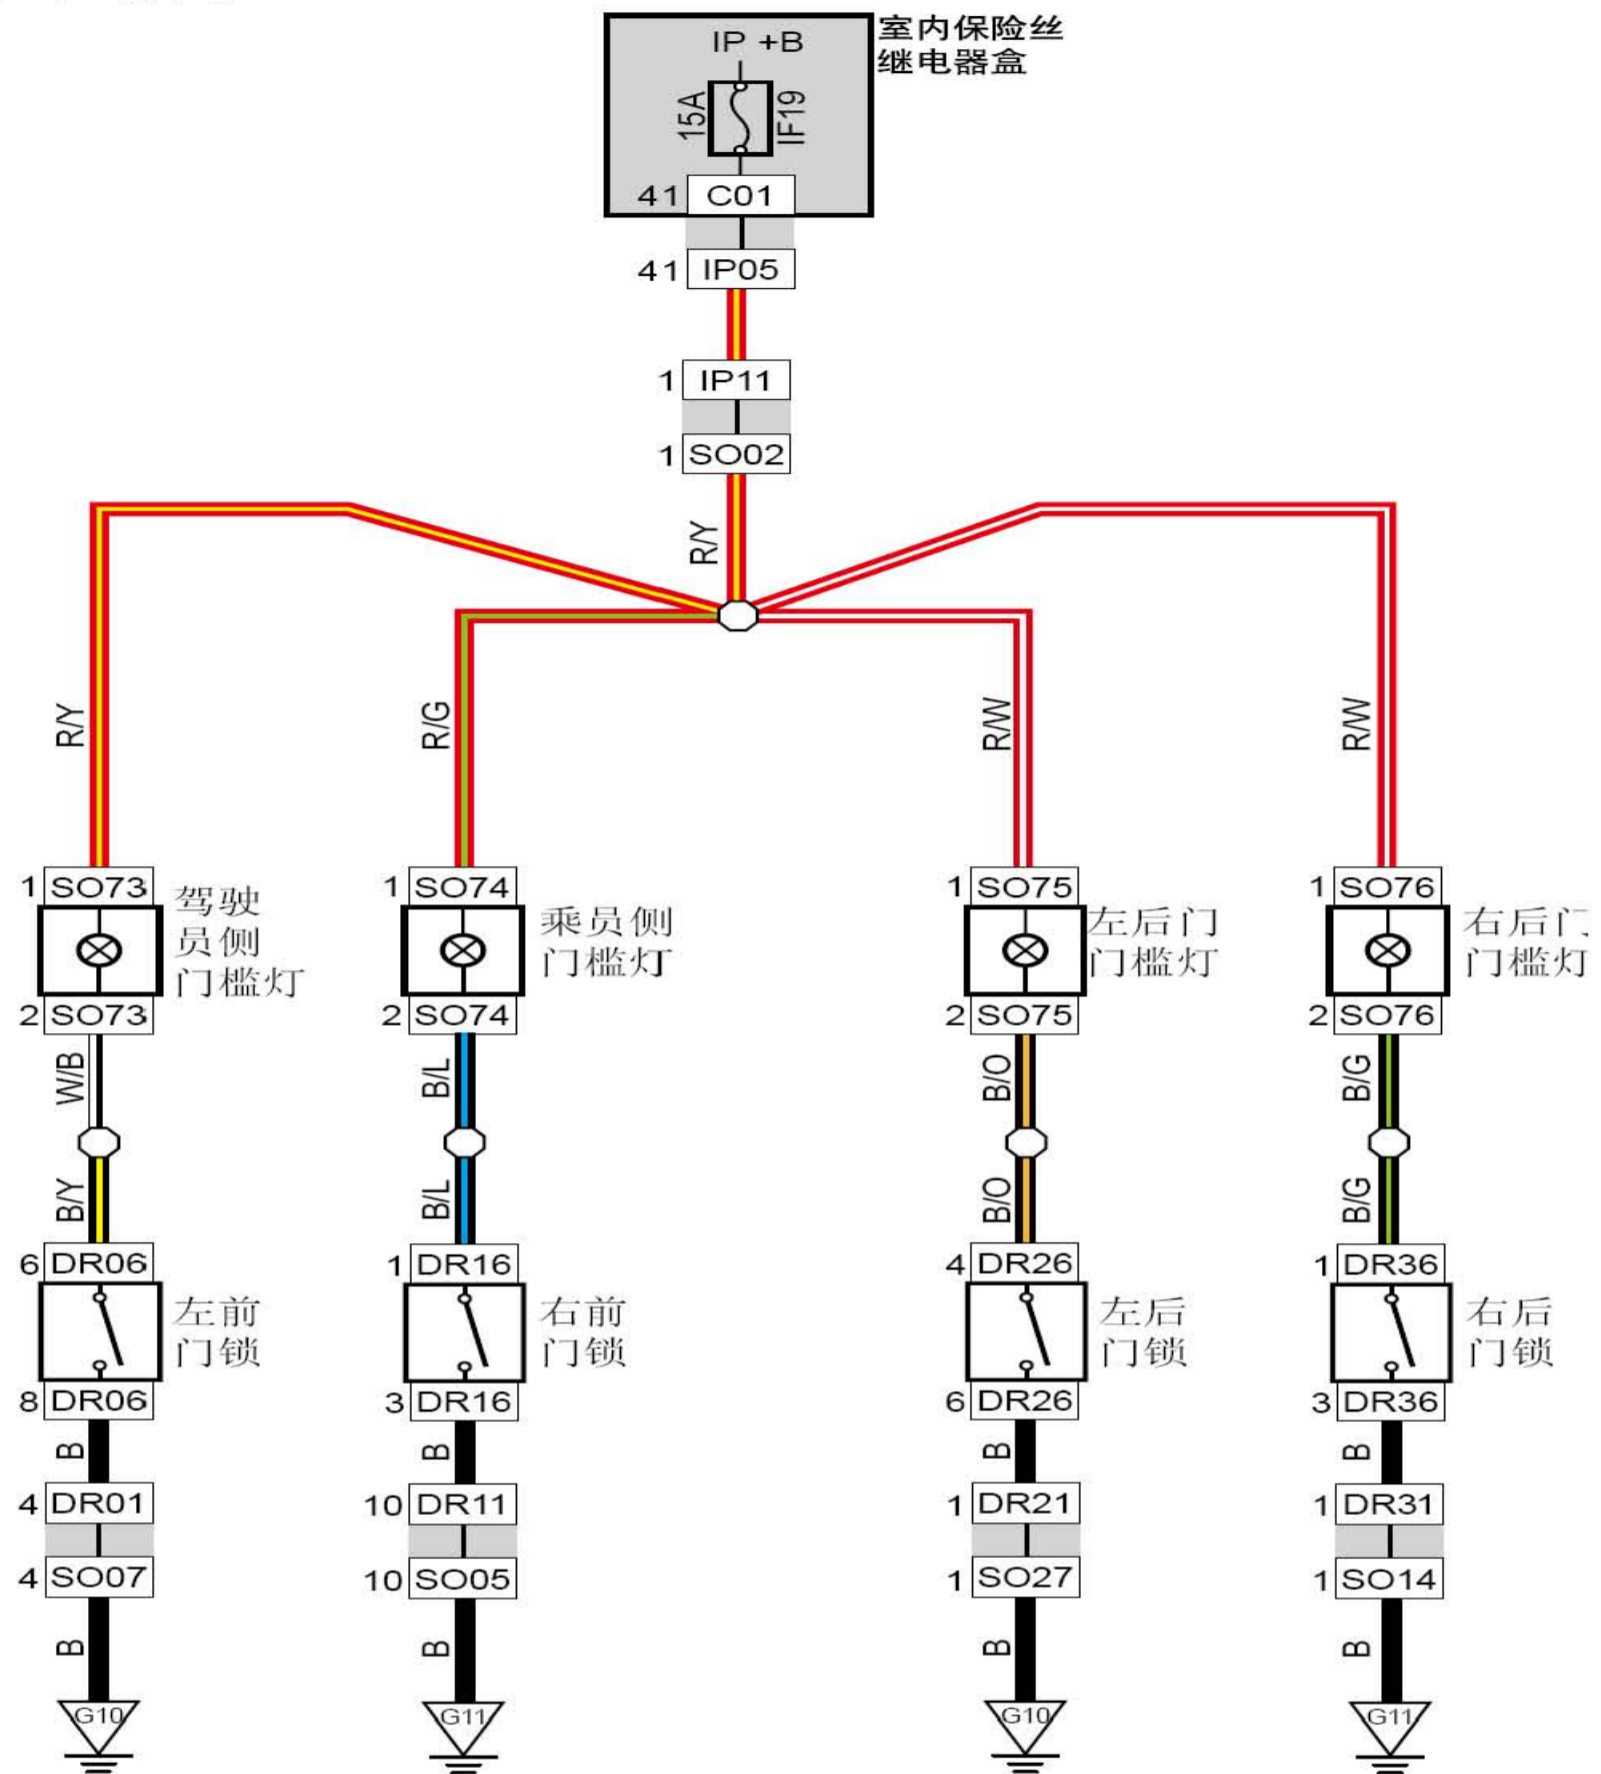

1.167 室内照明灯

线束连接器	名称
IP09	接顶棚线束连接器
IP21	电子防盗天线线束连接器
IP28	车身控制模块2线束连接器
IP43	手套箱灯开关线束连接器
IP44	手套箱灯开关线束连接器
IP47	手套箱灯线束连接器
RF01	接仪表线束连接器
RF04	驾驶员侧化妆镜灯线束连接器
RF05	乘员侧化妆镜灯线束连接器
RF06	室内灯+天窗开关线束连接器
RF07	中间顶灯线束连接器
G7	仪表盘接地
G7A	仪表盘接地

1.168 礼貌灯、行李箱灯

线束连接器	名称
DR01	左前门接地板线束连接器
DR06	左前门锁电机线束连接器
DR07	左门迎宾灯线束连接器
DR11	右前门接地板线束连接器
DR16	右前门锁线束连接器
DR17	右门迎宾灯连接器
IP05	接室内保险丝、继电器盒线束连接器
IP11	接地板线束连接器
IP28	车身控制模块2线束连接器
IP29	车身控制模块1线束连接器
S002	接仪表线束连接器
S005	接右前门线束连接器
S007	接左前门线束连接器
S034	行李舱灯线束连接器
S035(三相)	接行李舱线束连接器
S038(两厢)	接尾门线束连接器
S046(两厢)	接地板线束连接器
S051(三相)	接地板线束连接器
S054(三相)	行李舱锁线束连接器
S055(两厢)	后背箱锁线束连接器
C01	室内保险丝盒背面连接器
G10	地板接地
G11	地板接地
G15	地板接地
G20(两厢)	背门

连接点	说明
IP11-1	至组合仪表IP03-32
DR16-1	参见中控锁
DR06-6	参见中控锁

1.169 室内变光灯

1.170 室内变光灯 (续)

线束连接器	名称
IP03	组合仪表线束连接器
IP11	接底板线束连接器
IP13	仪表板背光调节开关线束连接器
IP14	行李舱开启开关线束连接器
IP16	前大灯调节开关线束连接器
IP31	危险警示灯开关线束连接器
IP33	音响主机1线束连接器
IP37	点烟器+照明
IP40	空调控制模块线束连接器
IP41	后雾灯开关
S002	接仪表线束连接器
S009	左前座椅加热开关线束连接器
S010	右前座椅加热开关线束连接器
IP64	接底板线束线束连接器
S077	接仪表板线束线束连接器
IP54	BMCS开关线束连接器
S065	接换挡器线束连接器
IP55	空气净化开关线束连接器
S069	空气净化器线束连接器
IP73	换挡器照明
IP62	起停开关线束连接器
G6	仪表板接地
G7	仪表盘接地
G8	仪表盘接地
G12	底板接地
连接点	说明
IP05-33	至位置灯继电器
IP11-3	至玻璃升降开关

1.171 门槛灯（行政版）

线束连接器	名称
IP05	接室内保险丝盒线束连接器
IP11	接地板线束连接器
SO02	接仪表线束连接器
C01	室内保险丝盒背面连接器
SO73	驾驶员侧门槛灯线束连接器
SO74	乘员侧门槛灯线束连接器
SO75	左后侧门槛灯线束连接器
SO76	右后侧门槛灯线束连接器
DR31	右后门接地板线束连接器
SO14	接右后门线束连接器
DR21	左后门接地板线束连接器
SO27	接左后门线束连接器
DR26	左后门锁电机线束连接器
DR36	右后门锁电机线束连接器
DR11	右前门接地板线束连接器
SO05	接右前门线束连接器
DR01	左前门接地板线束连接器
SO07	接左前门线束连接器
DR06	左前门锁电机线束连接器
DR16	右前门锁电机线束连接器