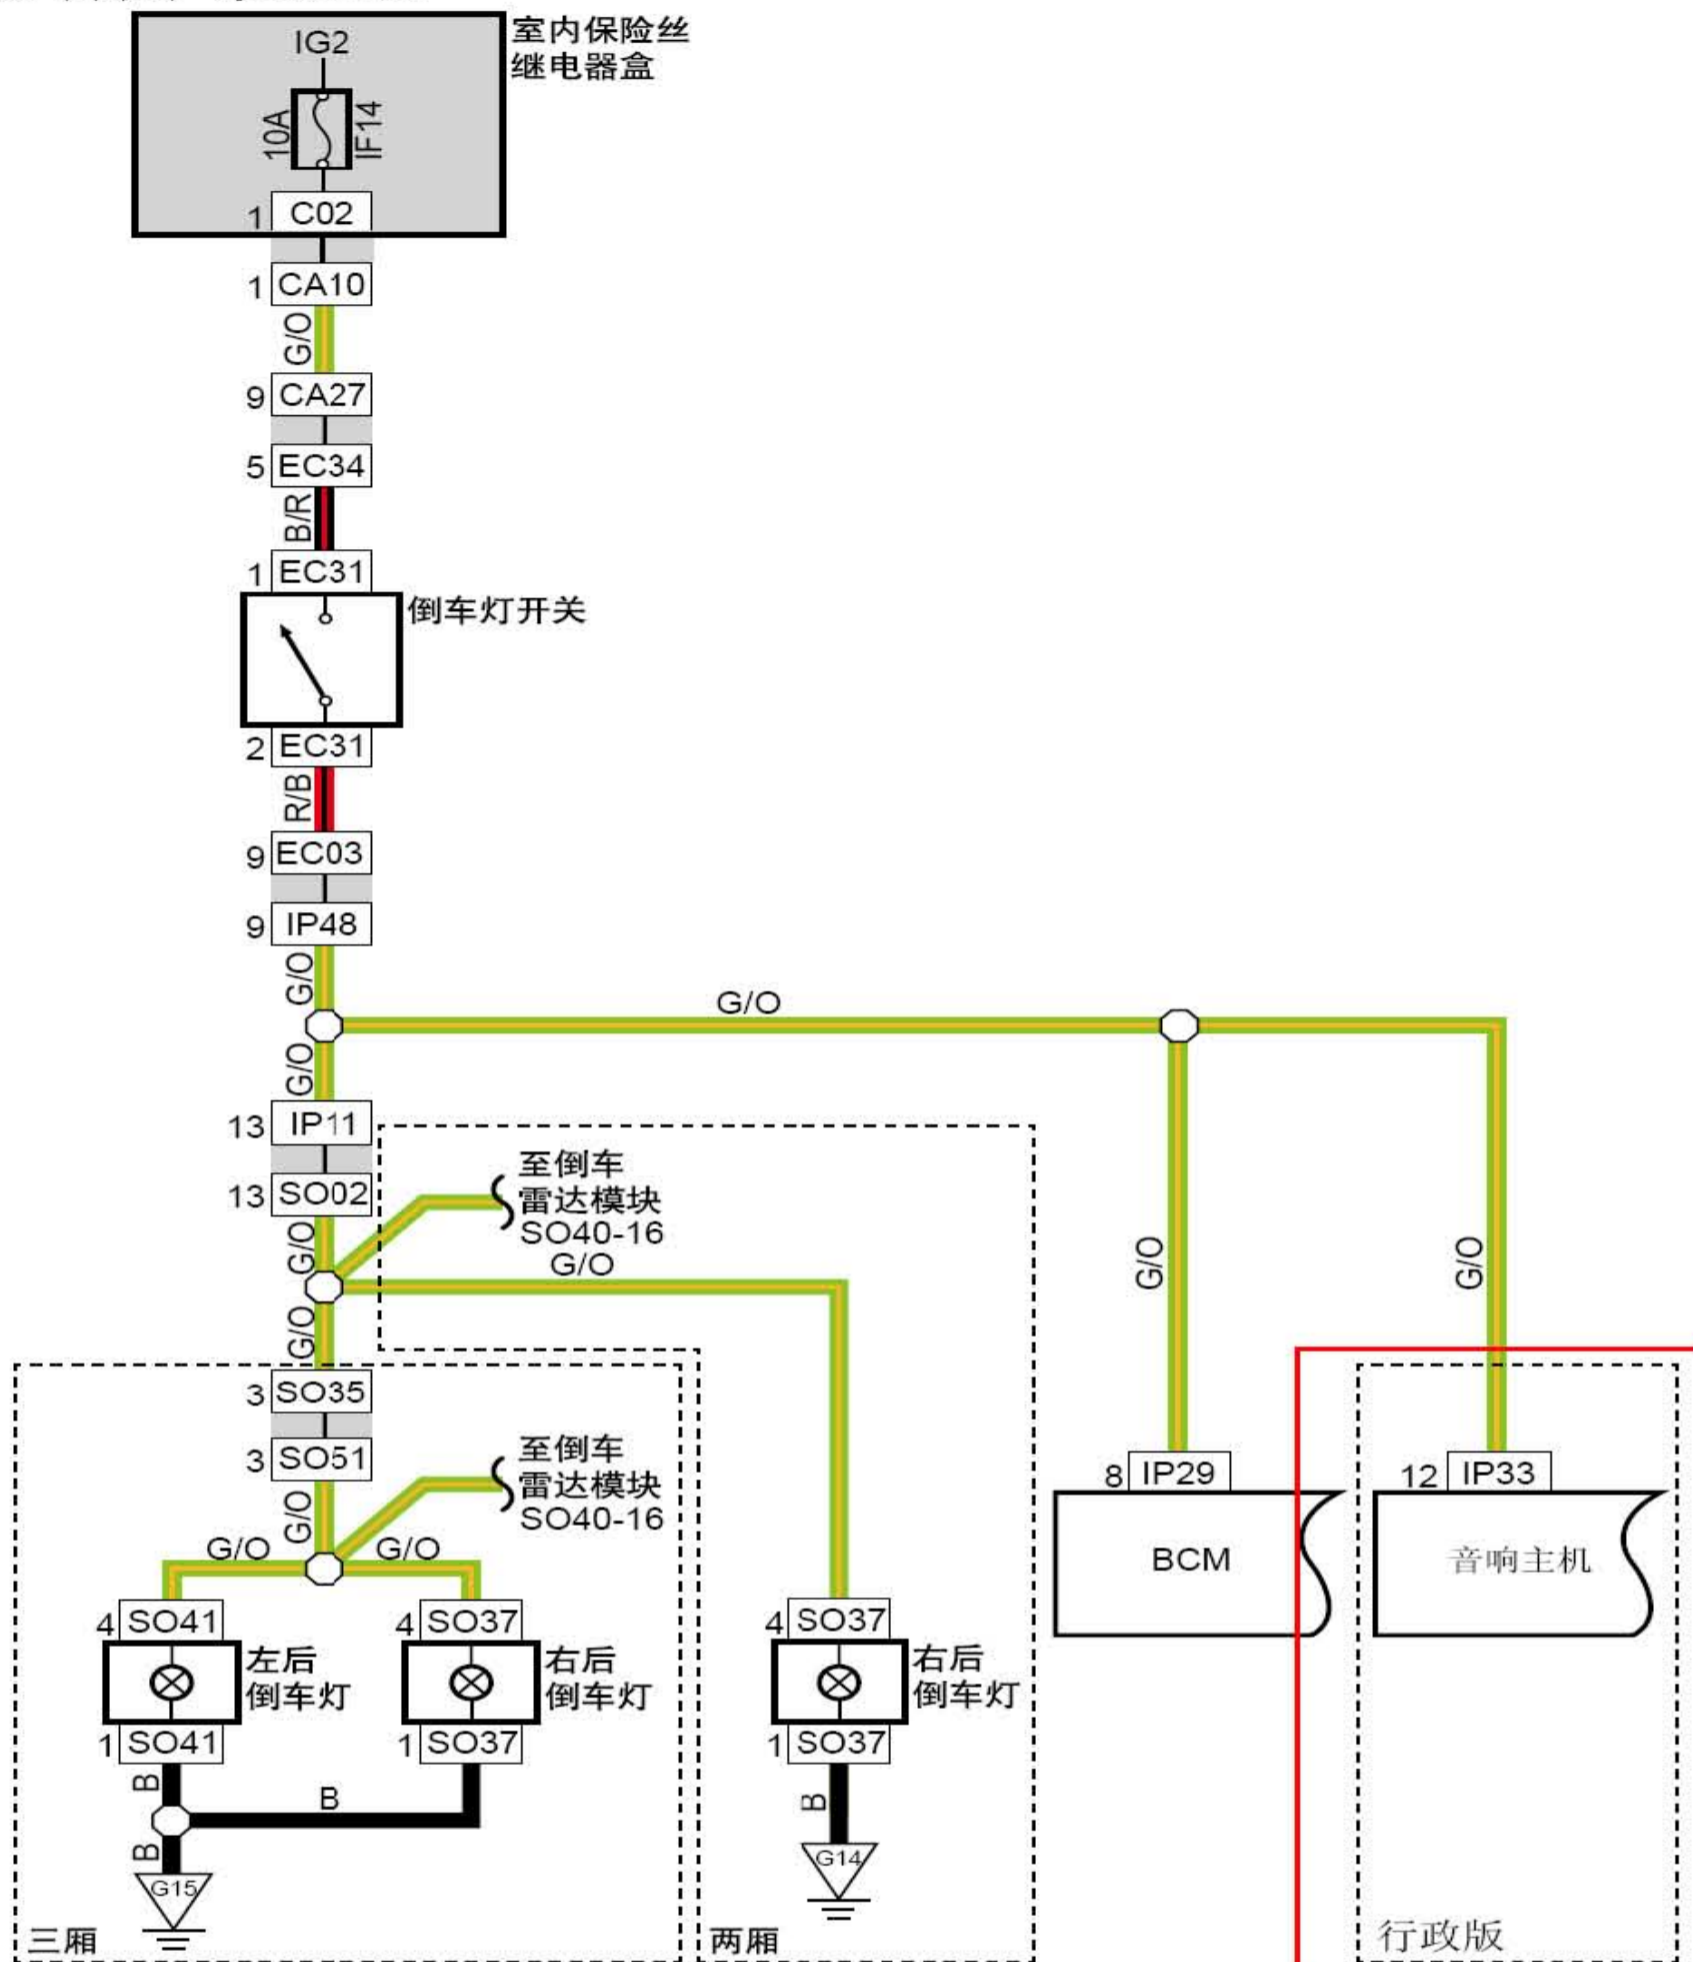

1.163 倒车灯

线束连接器	名称
CA10	接发动机舱保险丝、继电器盒线束连接器3
CA27	接发动机线束连接器
EN04	接仪表线束连接器
EN22	倒档开关线束连接器
EN28	接机舱配电箱线束连接器
IP11	接底板线束连接器
IP29	车身控制模块1线束连接器
IP48	接发动机线束连接器
S002	接仪表线束连接器
S035(三厢)	接行李舱线束连接器
S037	右后组合尾灯线束连接器
S041(三厢)	左后组合尾灯线束连接器
S051(三厢)	接底板线束连接器
C02	室内保险丝盒背面连接器
G14(两厢)	底板接地
G15(三厢)	底板接地

连接点	说明
S035-3(三厢)	至倒车雷达控制模块SO40-16
S002-13(两厢)	至倒车雷达控制模块SO40-16

1. 164 倒车灯 (JL4G18-G-CVT)

线束连接器	名称
C02	室内保险丝盒背面连接器
CA10	接发动机舱保险丝、继电器盒线束连接器3
CA29	隔断电磁阀线束连接器
IP55	空气净化开关线束连接器
IP64	接底板(右)线束线束连接器
S077	接仪表板线束线束连接器
S068	自动变速器控制器线束连接器
IP11	接底板线束线束连接器
S002	接仪表线束线束连接器
S035	接行李舱线束线束连接器
S051	接底板线束线束连接器
IP29	车身控制模块1线束连接器
S041	左后组合尾灯线束连接器
S037	右后组合尾灯线束连接器
G14	底板接地
G15	底板接地

连接点	说明
倒车灯继电器H-30	至倒车雷达S040-16

1. 165 倒车灯 (JL4G15-N)

线束连接器	名称
CA10	接发动机舱保险丝、继电器盒线束连接器3
CA27	接发动机线束连接器
EM34	接机舱配电箱3线束连接器
EM31	倒档开关线束连接器
EM03	接仪表线束线束连接器
IP11	接底板线束连接器
IP29	车身控制模块1线束连接器
IP48	接发动机线束连接器
S002	接仪表线束连接器
S035(三厢)	接行李舱线束连接器
S037	右后组合尾灯线束连接器
S041(三厢)	左后组合尾灯线束连接器
S051(三厢)	接底板线束连接器
C02	室内保险丝盒背面连接器
G14(两厢)	底板接地
G15(三厢)	底板接地

1.166 倒车灯 (JL4G18-N)

线束连接器	名称
CA10	接发动机舱保险丝、继电器盒线束连接器3
CA27	接发动机线束连接器
EC34	接机舱配电箱3线束连接器
EC31	倒档开关线束连接器
EC03	接仪表线束线束连接器
IP11	接底板线束连接器
IP29	车身控制模块1线束连接器
IP48	接发动机线束连接器
SO02	接仪表线束连接器
SO35(三厢)	接行李舱线束连接器
SO37	右后组合尾灯线束连接器
SO41(三厢)	左后组合尾灯线束连接器
SO51(三厢)	接底板线束连接器
C02	室内保险丝盒背面连接器
G14(两厢)	底板接地
G15(三厢)	底板接地