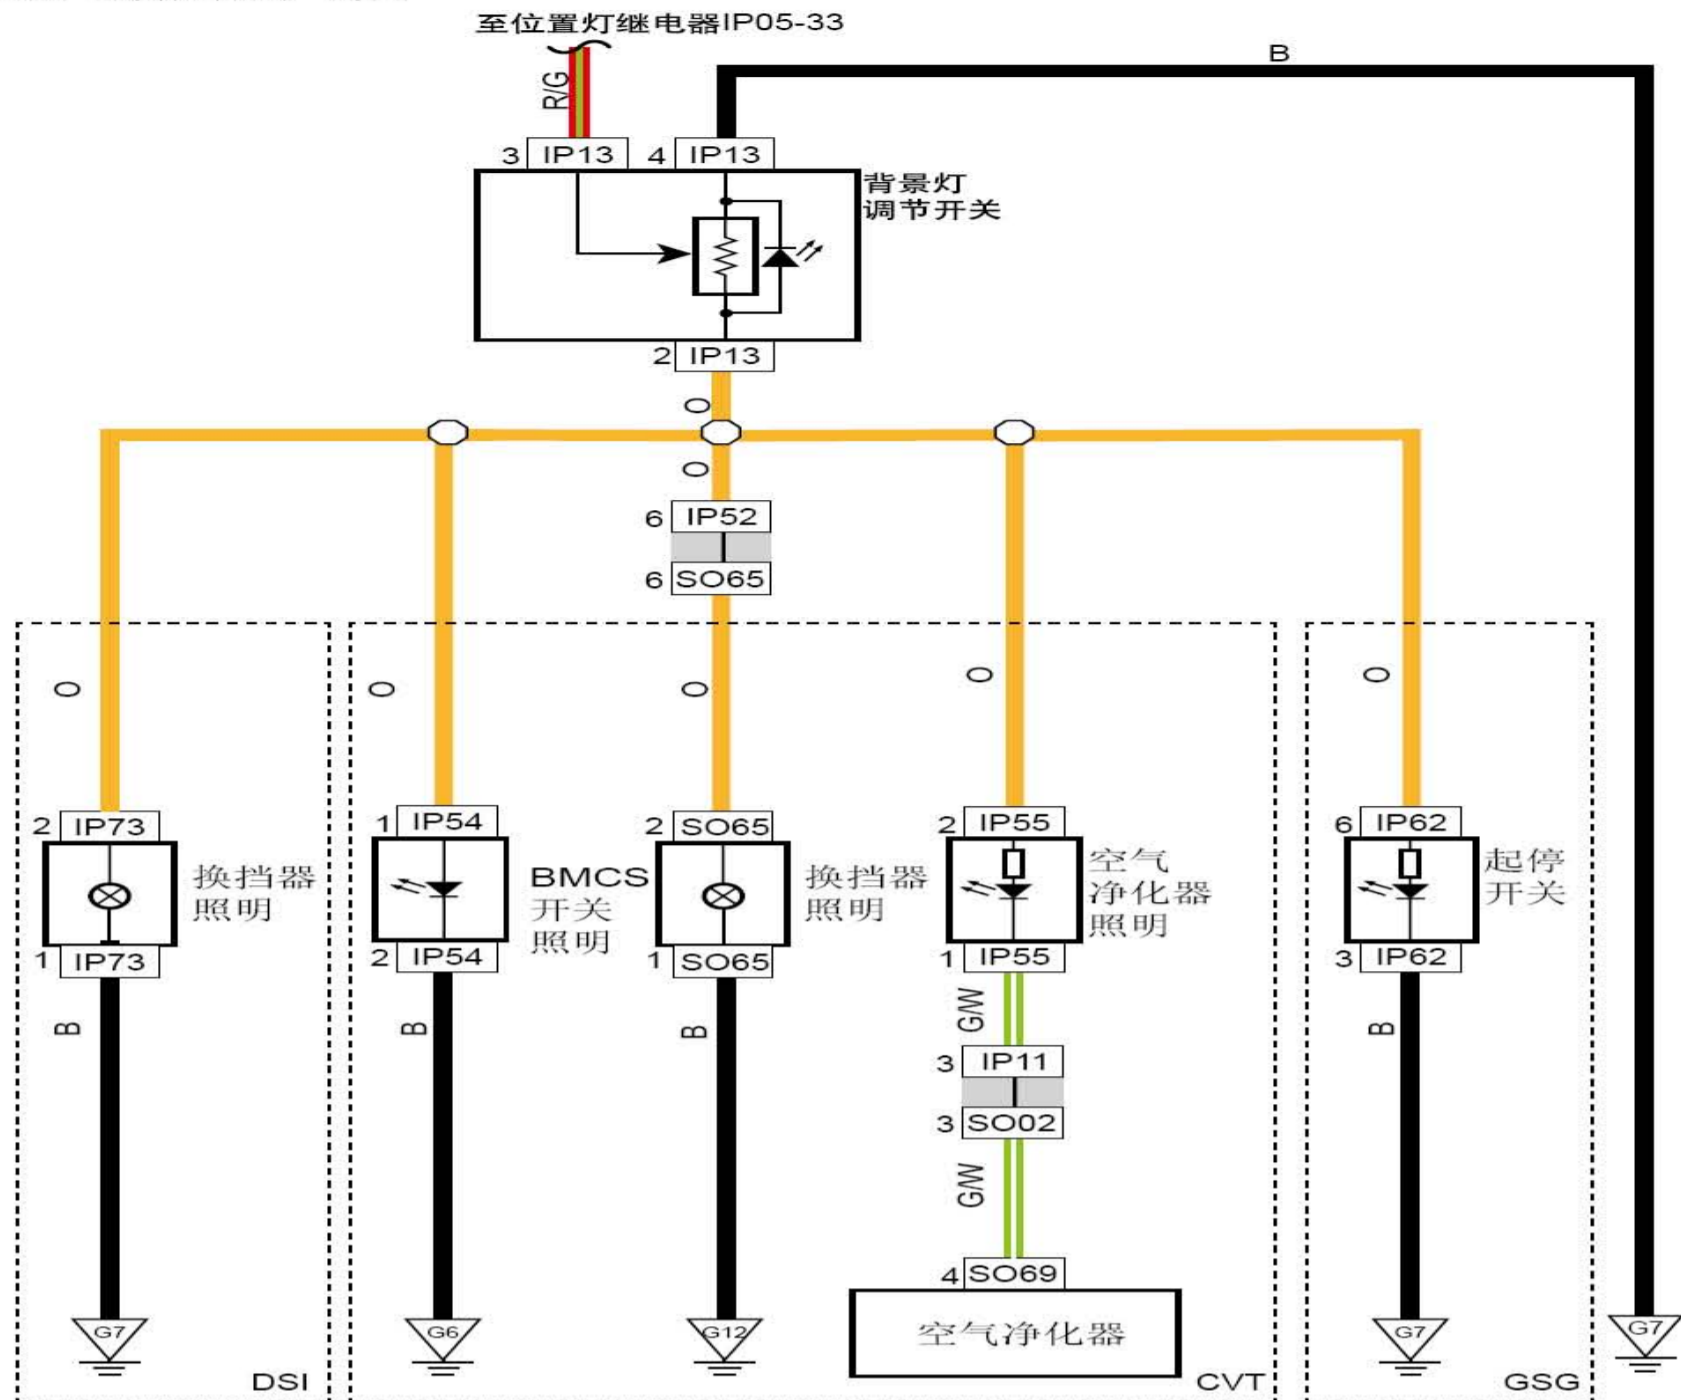

1.168 礼貌灯、行李箱灯

线束连接器	名称
DR01	左前门接地板线束连接器
DR06	左前门锁电机线束连接器
DR07	左门迎宾灯线束连接器
DR11	右前门接地板线束连接器
DR16	右前门锁线束连接器
DR17	右门迎宾灯连接器
IP05	接室内保险丝、继电器盒线束连接器
IP11	接地板线束连接器
IP28	车身控制模块2线束连接器
IP29	车身控制模块1线束连接器
S002	接仪表线束连接器
S005	接右前门线束连接器
S007	接左前门线束连接器
S034	行李舱灯线束连接器
S035(三相)	接行李舱线束连接器
S038(两厢)	接尾门线束连接器
S046(两厢)	接地板线束连接器
S051(三相)	接地板线束连接器
S054(三相)	行李舱锁线束连接器
S055(两厢)	后背箱锁线束连接器
C01	室内保险丝盒背面连接器
G10	地板接地
G11	地板接地
G15	地板接地
G20(两厢)	背门

连接点	说明
IP11-1	至组合仪表IP03-32
DR16-1	参见中控锁
DR06-6	参见中控锁

1.169 室内变光灯

1.170 室内变光灯 (续)

线束连接器	名称
IP03	组合仪表线束连接器
IP11	接底板线束连接器
IP13	仪表板背光调节开关线束连接器
IP14	行李舱开启开关线束连接器
IP16	前大灯调节开关线束连接器
IP31	危险警示灯开关线束连接器
IP33	音响主机1线束连接器
IP37	点烟器+照明
IP40	空调控制模块线束连接器
IP41	后雾灯开关
S002	接仪表线束连接器
S009	左前座椅加热开关线束连接器
S010	右前座椅加热开关线束连接器
IP64	接底板线束线束连接器
S077	接仪表板线束线束连接器
IP54	BMCS开关线束连接器
S065	接换挡器线束连接器
IP55	空气净化开关线束连接器
S069	空气净化器线束连接器
IP73	换挡器照明
IP62	起停开关线束连接器
G6	仪表板接地
G7	仪表盘接地
G8	仪表盘接地
G12	底板接地
连接点	说明
IP05-33	至位置灯继电器
IP11-3	至玻璃升降开关