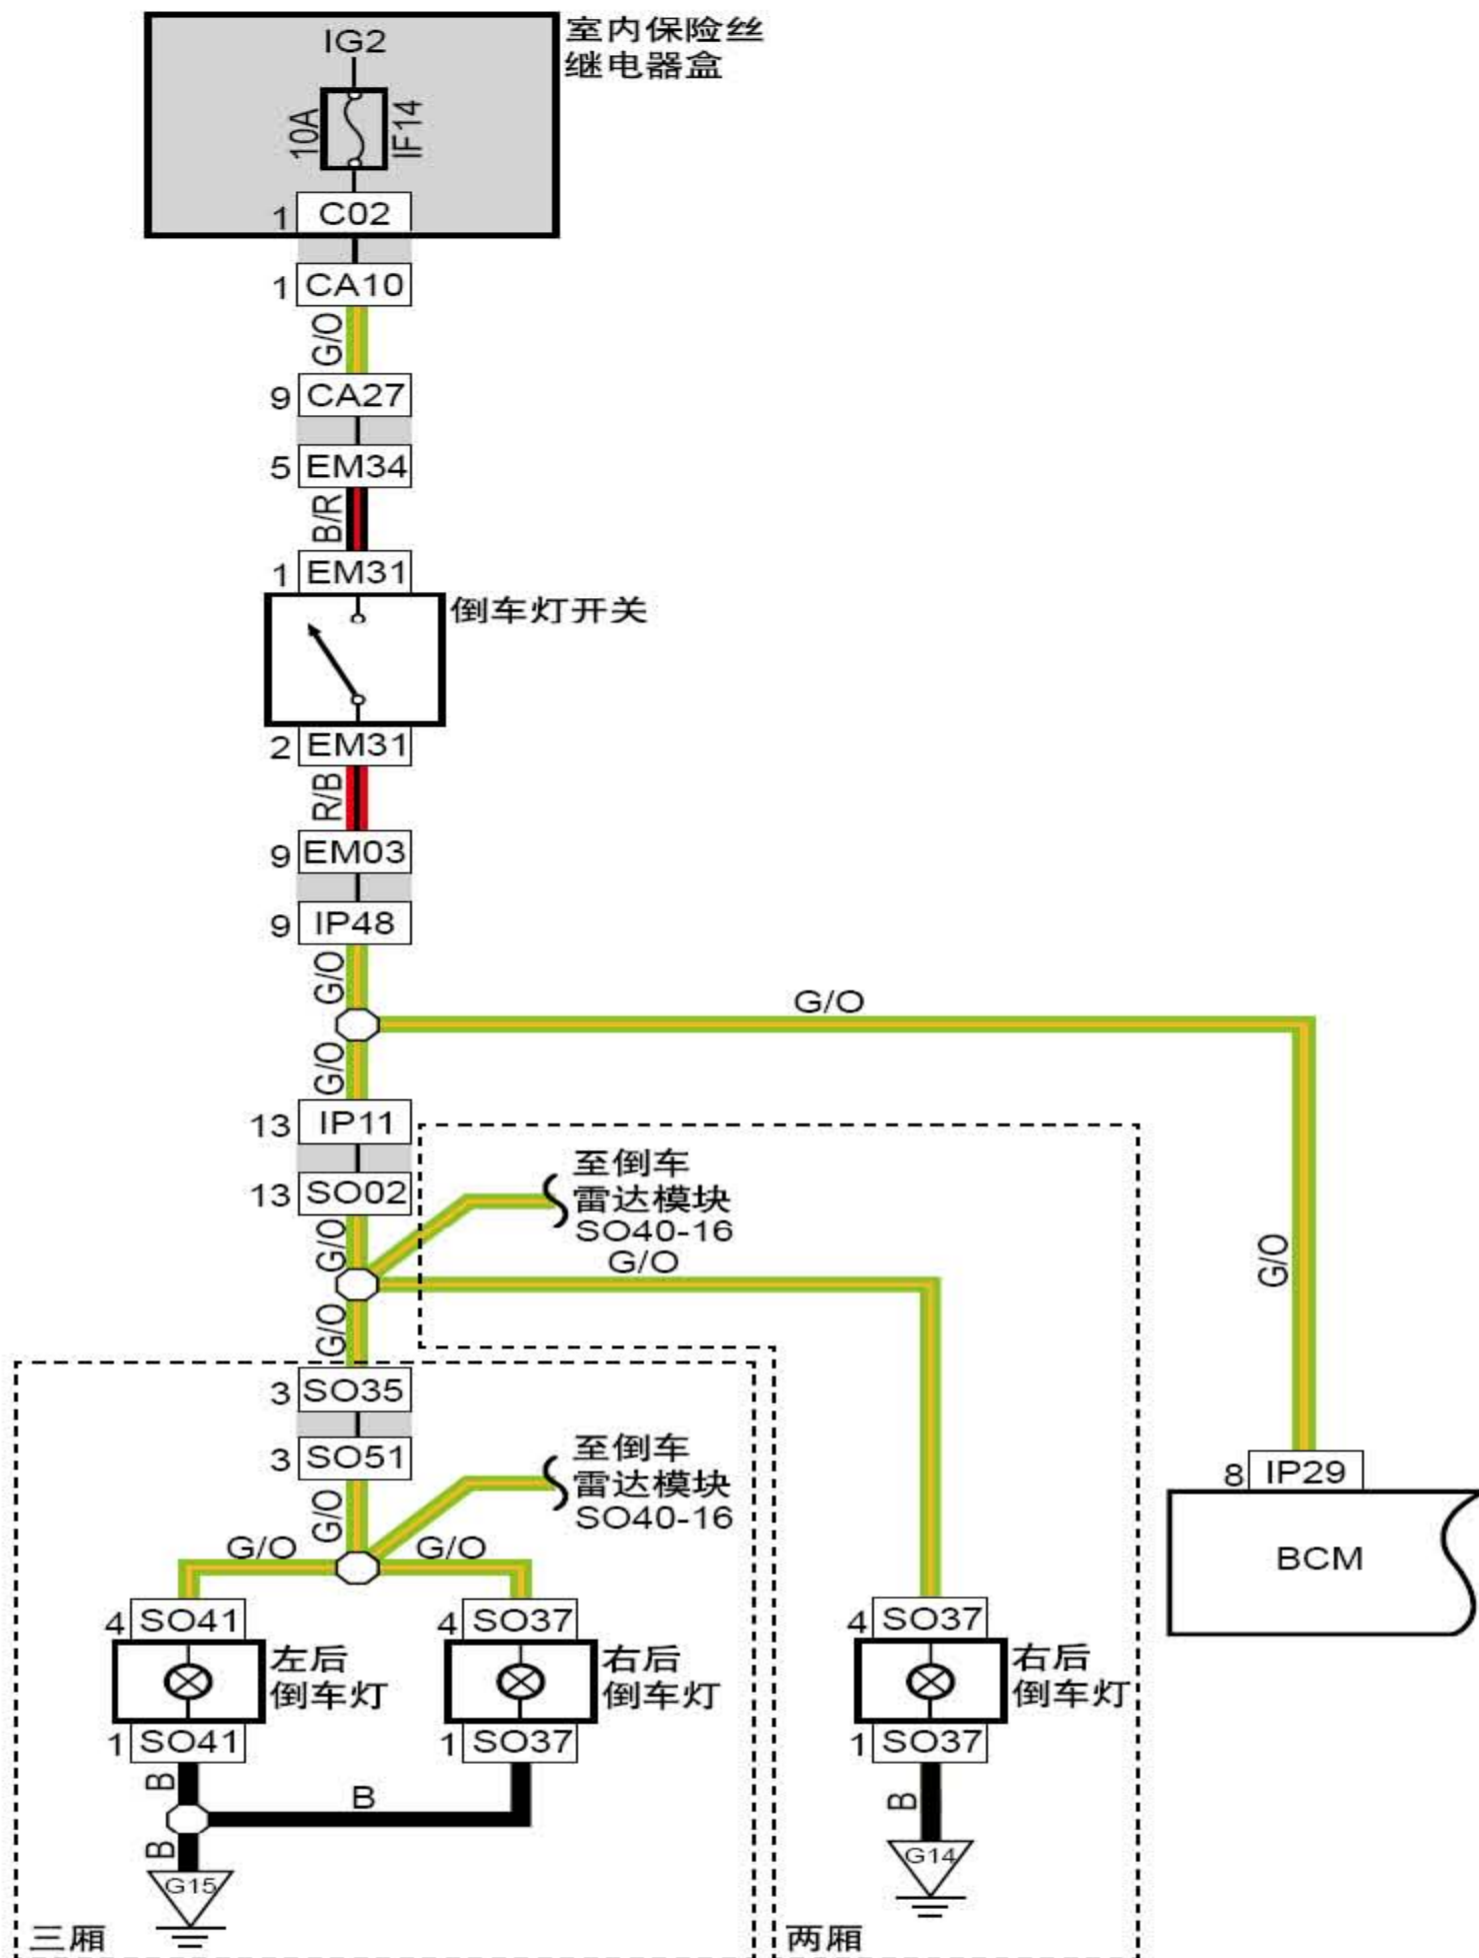

1.163 倒车灯

线束连接器	名称
CA10	接发动机舱保险丝、继电器盒线束连接器3
CA27	接发动机线束连接器
EN04	接仪表线束连接器
EN22	倒档开关线束连接器
EN28	接机舱配电箱线束连接器
IP11	接底板线束连接器
IP29	车身控制模块1线束连接器
IP48	接发动机线束连接器
S002	接仪表线束连接器
S035(三厢)	接行李舱线束连接器
S037	右后组合尾灯线束连接器
S041(三厢)	左后组合尾灯线束连接器
S051(三厢)	接底板线束连接器
C02	室内保险丝盒背面连接器
G14(两厢)	底板接地
G15(三厢)	底板接地

连接点	说明
S035-3(三厢)	至倒车雷达控制模块SO40-16
S002-13(两厢)	至倒车雷达控制模块SO40-16

1. 164 倒车灯 (JL4G18-G-CVT)

线束连接器	名称
C02	室内保险丝盒背面连接器
CA10	接发动机舱保险丝、继电器盒线束连接器3
CA29	隔断电磁阀线束连接器
IP55	空气净化开关线束连接器
IP64	接底板(右)线束线束连接器
S077	接仪表板线束线束连接器
S068	自动变速器控制器线束连接器
IP11	接底板线束线束连接器
S002	接仪表线束线束连接器
S035	接行李舱线束线束连接器
S051	接底板线束线束连接器
IP29	车身控制模块1线束连接器
S041	左后组合尾灯线束连接器
S037	右后组合尾灯线束连接器
G14	底板接地
G15	底板接地

连接点	说明
倒车灯继电器H-30	至倒车雷达S040-16

1. 165 倒车灯 (JL4G15-N)

线束连接器	名称
CA10	接发动机舱保险丝、继电器盒线束连接器3
CA27	接发动机线束连接器
EM34	接机舱配电箱3线束连接器
EM31	倒档开关线束连接器
EM03	接仪表线束线束连接器
IP11	接底板线束连接器
IP29	车身控制模块1线束连接器
IP48	接发动机线束连接器
S002	接仪表线束连接器
S035(三厢)	接行李舱线束连接器
S037	右后组合尾灯线束连接器
S041(三厢)	左后组合尾灯线束连接器
S051(三厢)	接底板线束连接器
C02	室内保险丝盒背面连接器
G14(两厢)	底板接地
G15(三厢)	底板接地

1.166 倒车灯 (JL4G18-N)

线束连接器	名称
CA10	接发动机舱保险丝、继电器盒线束连接器3
CA27	接发动机线束连接器
EC34	接机舱配电箱3线束连接器
EC31	倒档开关线束连接器
EC03	接仪表线束线束连接器
IP11	接底板线束连接器
IP29	车身控制模块1线束连接器
IP48	接发动机线束连接器
SO02	接仪表线束连接器
SO35(三厢)	接行李舱线束连接器
SO37	右后组合尾灯线束连接器
SO41(三厢)	左后组合尾灯线束连接器
SO51(三厢)	接底板线束连接器
C02	室内保险丝盒背面连接器
G14(两厢)	底板接地
G15(三厢)	底板接地