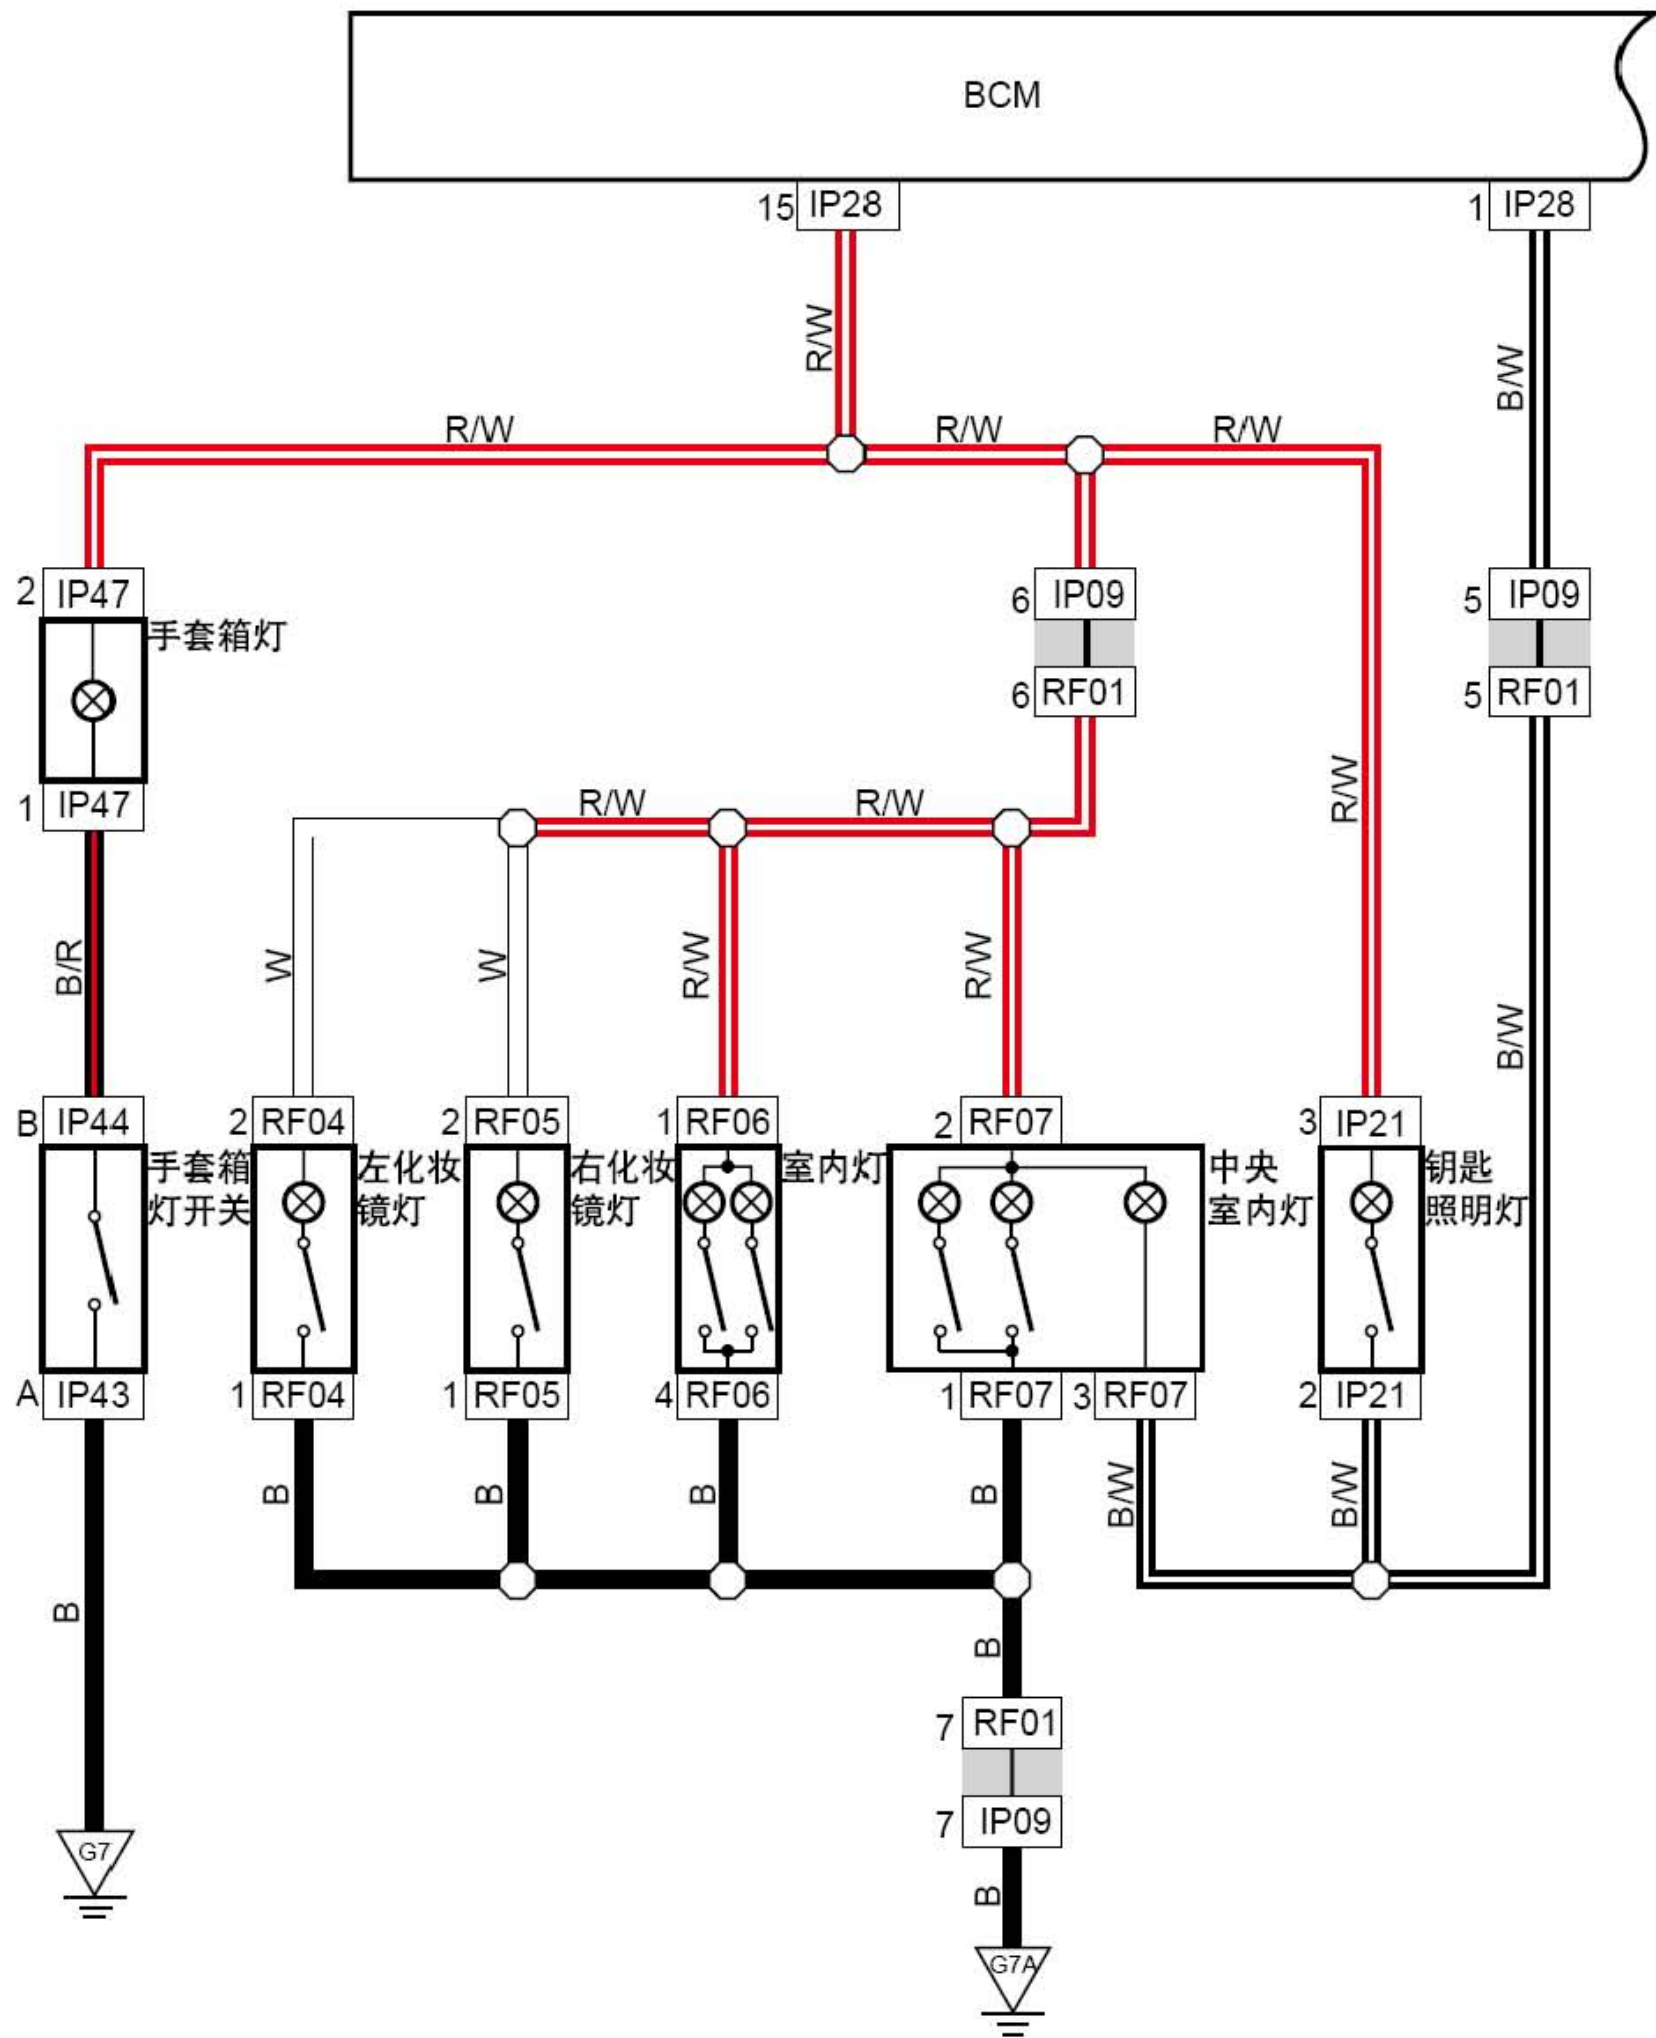

1.167 室内照明灯

线束连接器	名称
IP09	接顶棚线束连接器
IP21	电子防盗天线线束连接器
IP28	车身控制模块2线束连接器
IP43	手套箱灯开关线束连接器
IP44	手套箱灯开关线束连接器
IP47	手套箱灯线束连接器
RF01	接仪表线束连接器
RF04	驾驶员侧化妆镜灯线束连接器
RF05	乘员侧化妆镜灯线束连接器
RF06	室内灯+天窗开关线束连接器
RF07	中间顶灯线束连接器
G7	仪表盘接地
G7A	仪表盘接地