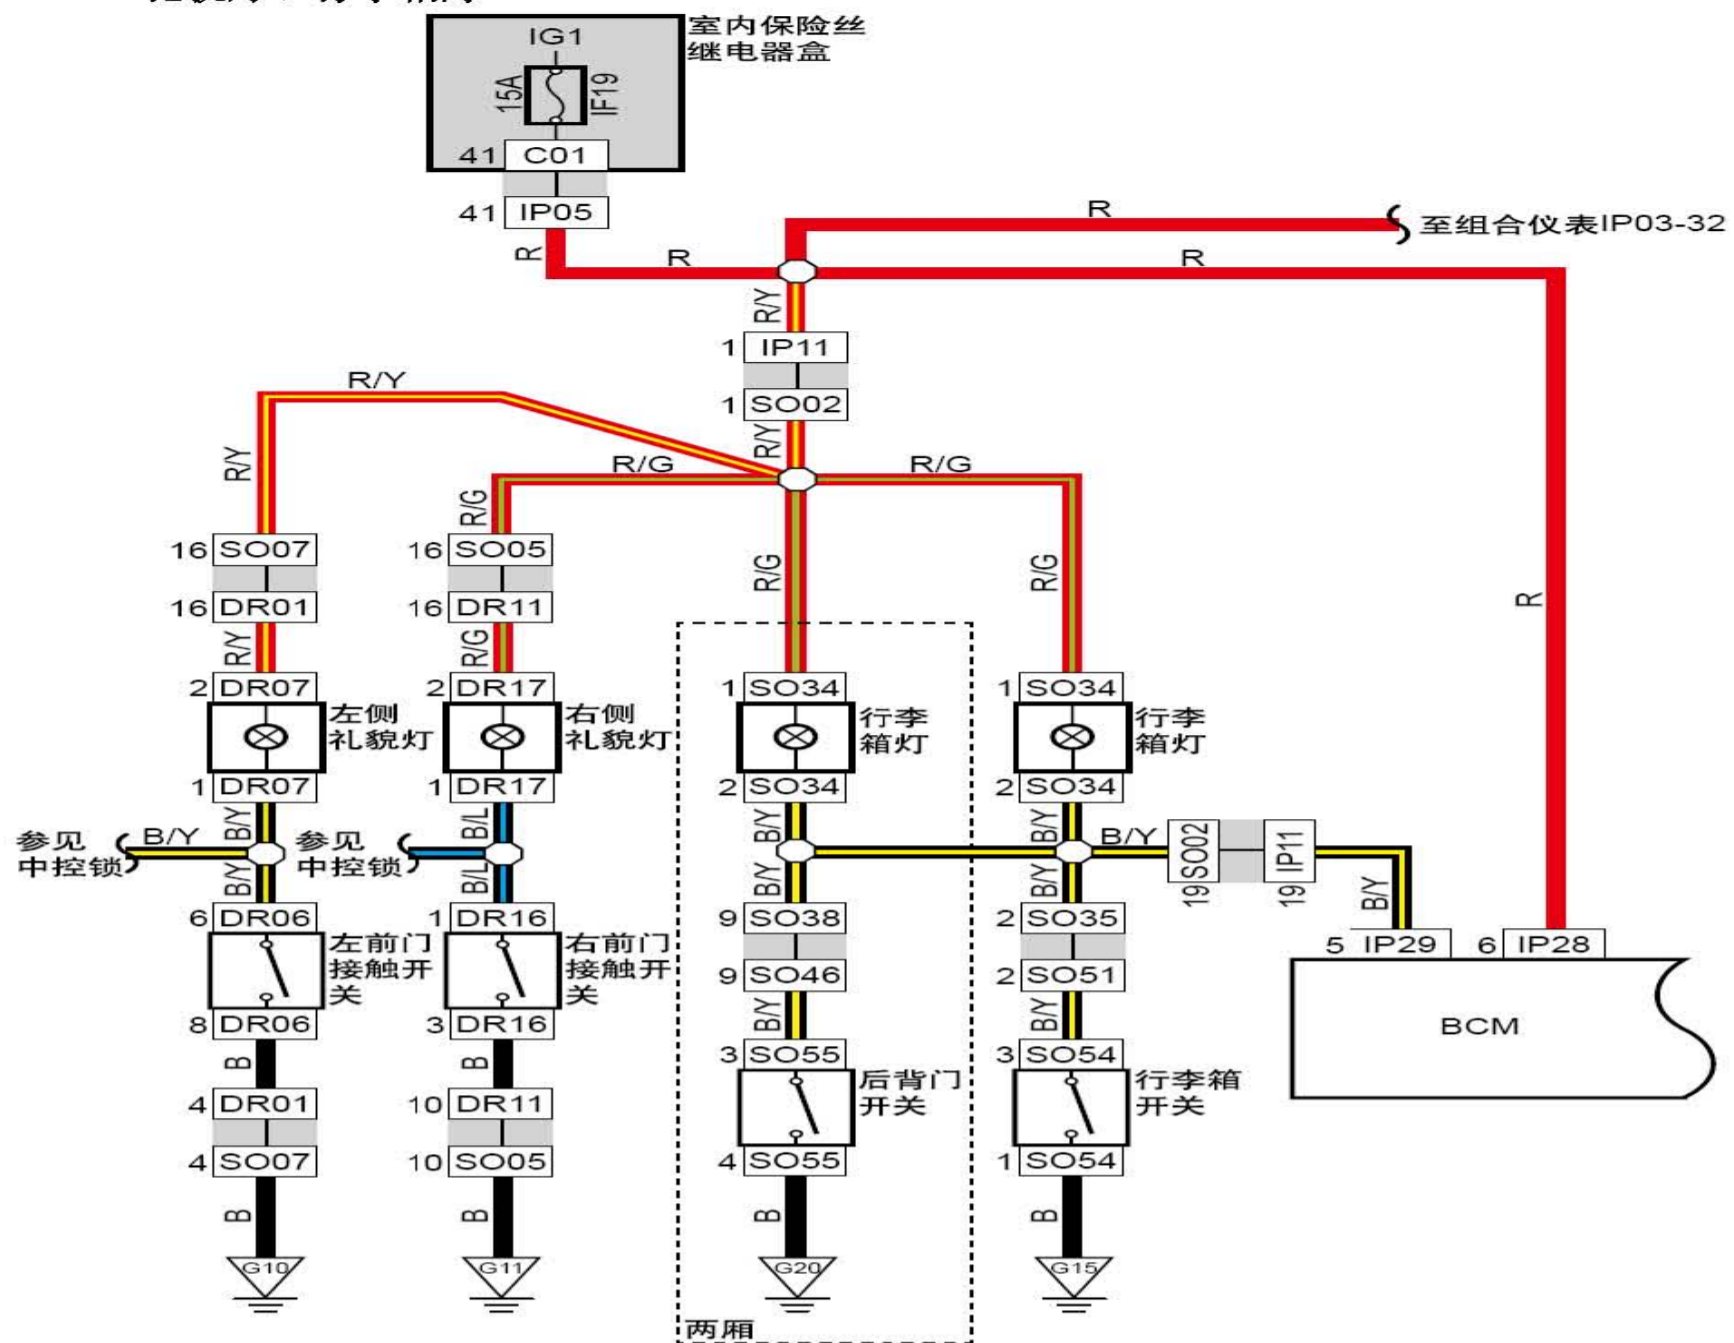

1.168 礼貌灯、行李箱灯

线束连接器	名称
DR01	左前门接地板线束连接器
DR06	左前门锁电机线束连接器
DR07	左门迎宾灯线束连接器
DR11	右前门接地板线束连接器
DR16	右前门锁线束连接器
DR17	右门迎宾灯连接器
IP05	接室内保险丝、继电器盒线束连接器
IP11	接地板线束连接器
IP28	车身控制模块2线束连接器
IP29	车身控制模块1线束连接器
S002	接仪表线束连接器
S005	接右前门线束连接器
S007	接左前门线束连接器
S034	行李舱灯线束连接器
S035(三相)	接行李舱线束连接器
S038(两厢)	接尾门线束连接器
S046(两厢)	接地板线束连接器
S051(三相)	接地板线束连接器
S054(三相)	行李舱锁线束连接器
S055(两厢)	后背箱锁线束连接器
C01	室内保险丝盒背面连接器
G10	地板接地
G11	地板接地
G15	地板接地
G20(两厢)	背门

连接点	说明
IP11-1	至组合仪表IP03-32
DR16-1	参见中控锁
DR06-6	参见中控锁