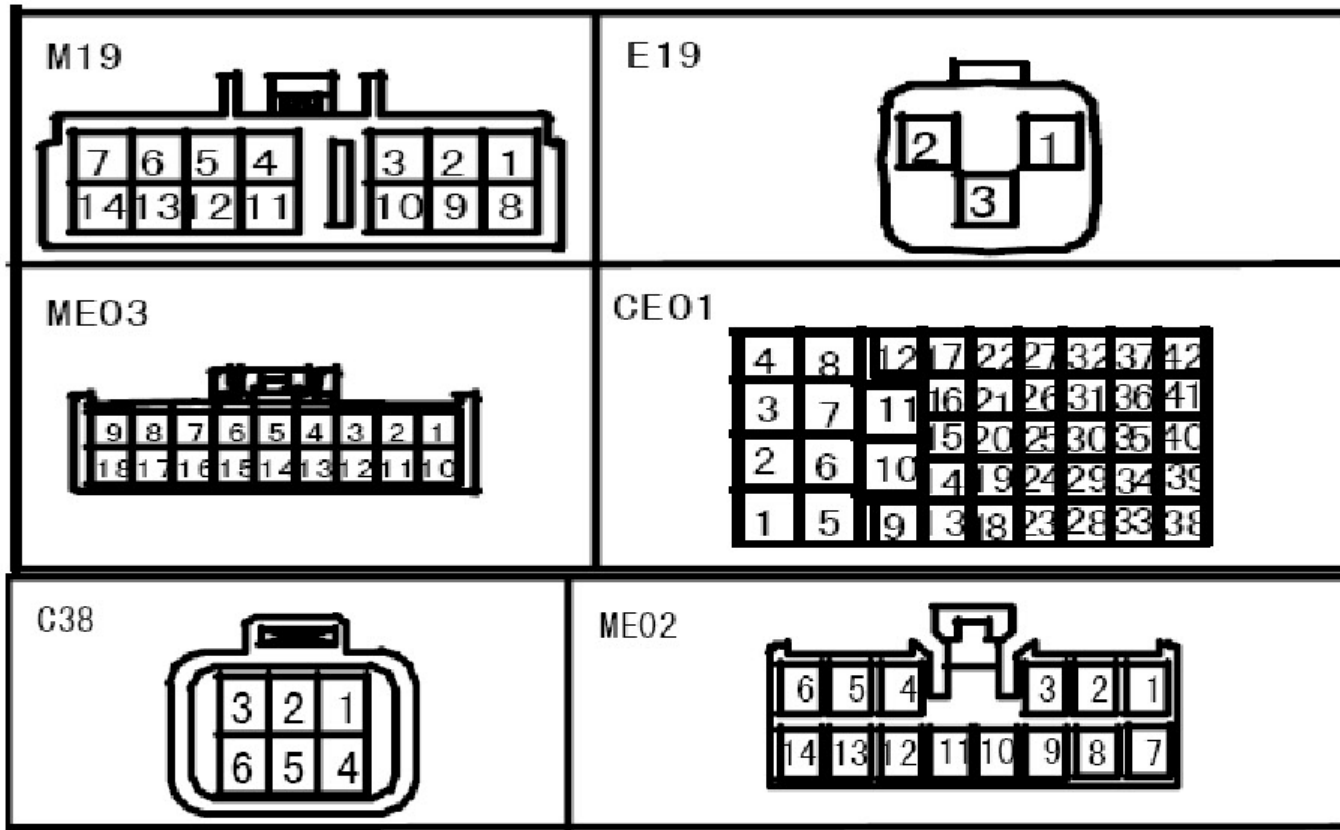

2.11 组合开关

组合开关-1 刮水器

LAUNCH