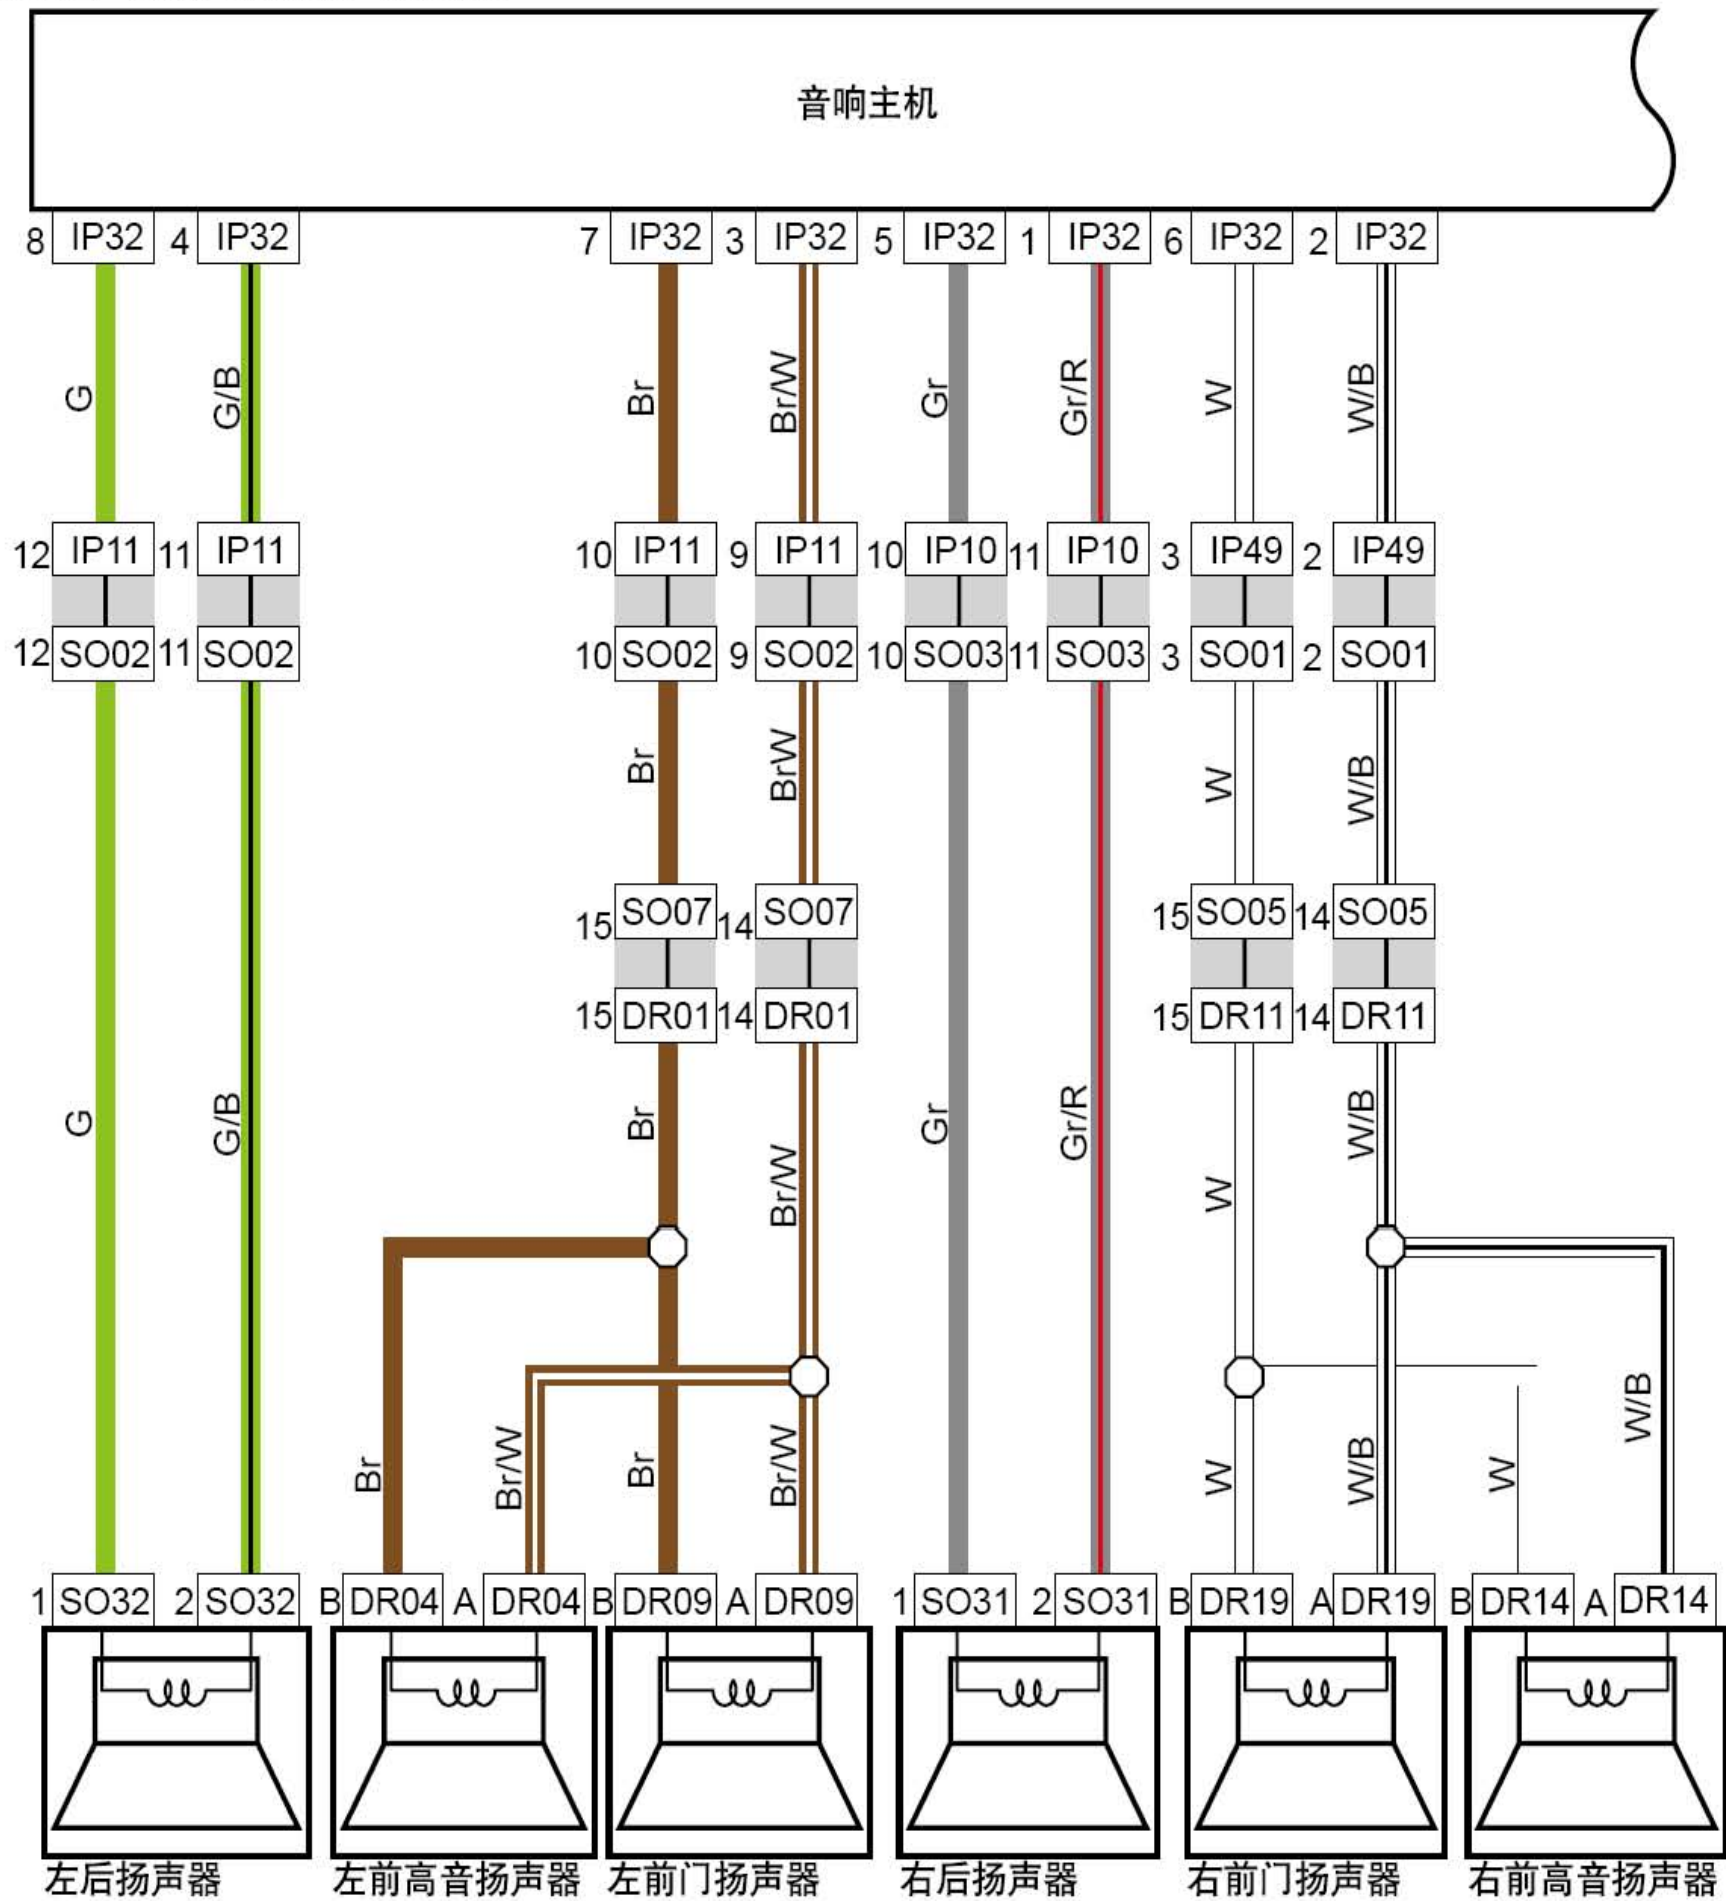

1. 181 音响主机方向盘控制(导航) (NCAP)

线束连接器	名称
IP22	时钟弹簧1(喇叭开关)线束连接器
IP71	时钟弹簧1(喇叭开关)线束连接器(NCAP)
IP33	音响主机1线束连接器
G8	仪表盘接地

1.182 音响主机扬声器控制

线束连接器	名称
DR01	左前门接地板线束连接器
DR04	左前高音扬声器线束连接器
DR09	左前门扬声器线束连接器
DR11	右前门接地板线束连接器
DR14	右前高音扬声器线束连接器
DR19	右前门扬声器线束连接器
IP10	右前座椅加热开关线束连接器
IP11	接室内保险丝、继电器盒线束连接器
IP32	音响主机2线束连接器
IP49	右牌照灯线束连接器
SO01	接仪表线束连接器
SO02	接仪表线束连接器
SO03	接仪表线束连接器
SO05	接右前门线束连接器
SO07	接左前门线束连接器
SO31	右后扬声器线束连接器
SO32	左后扬声器线束连接器

1.183 摄像头控制（行政版）

线束连接器	名称
IP67	音响主机3线束连接器
IP11	接室内保险丝、继电器盒线束连接器
S002	接仪表线束连接器
S078	接行李箱线束连接器
S079	接底板线束连接器
S080	摄像头线束连接器

1.184 头枕屏（行政版）

线束连接器	名称
C01	室内保险丝盒背面连接器
IP05	接室内保险丝、继电器盒线束连接器
S072	副驾驶员后头枕屏
S071	驾驶员后头枕屏
IP64	接底板（右）线束连接器
S077	接仪表线束连接器
IP67	音响主机3线束连接器
G12	底板接地
G21	底板接地