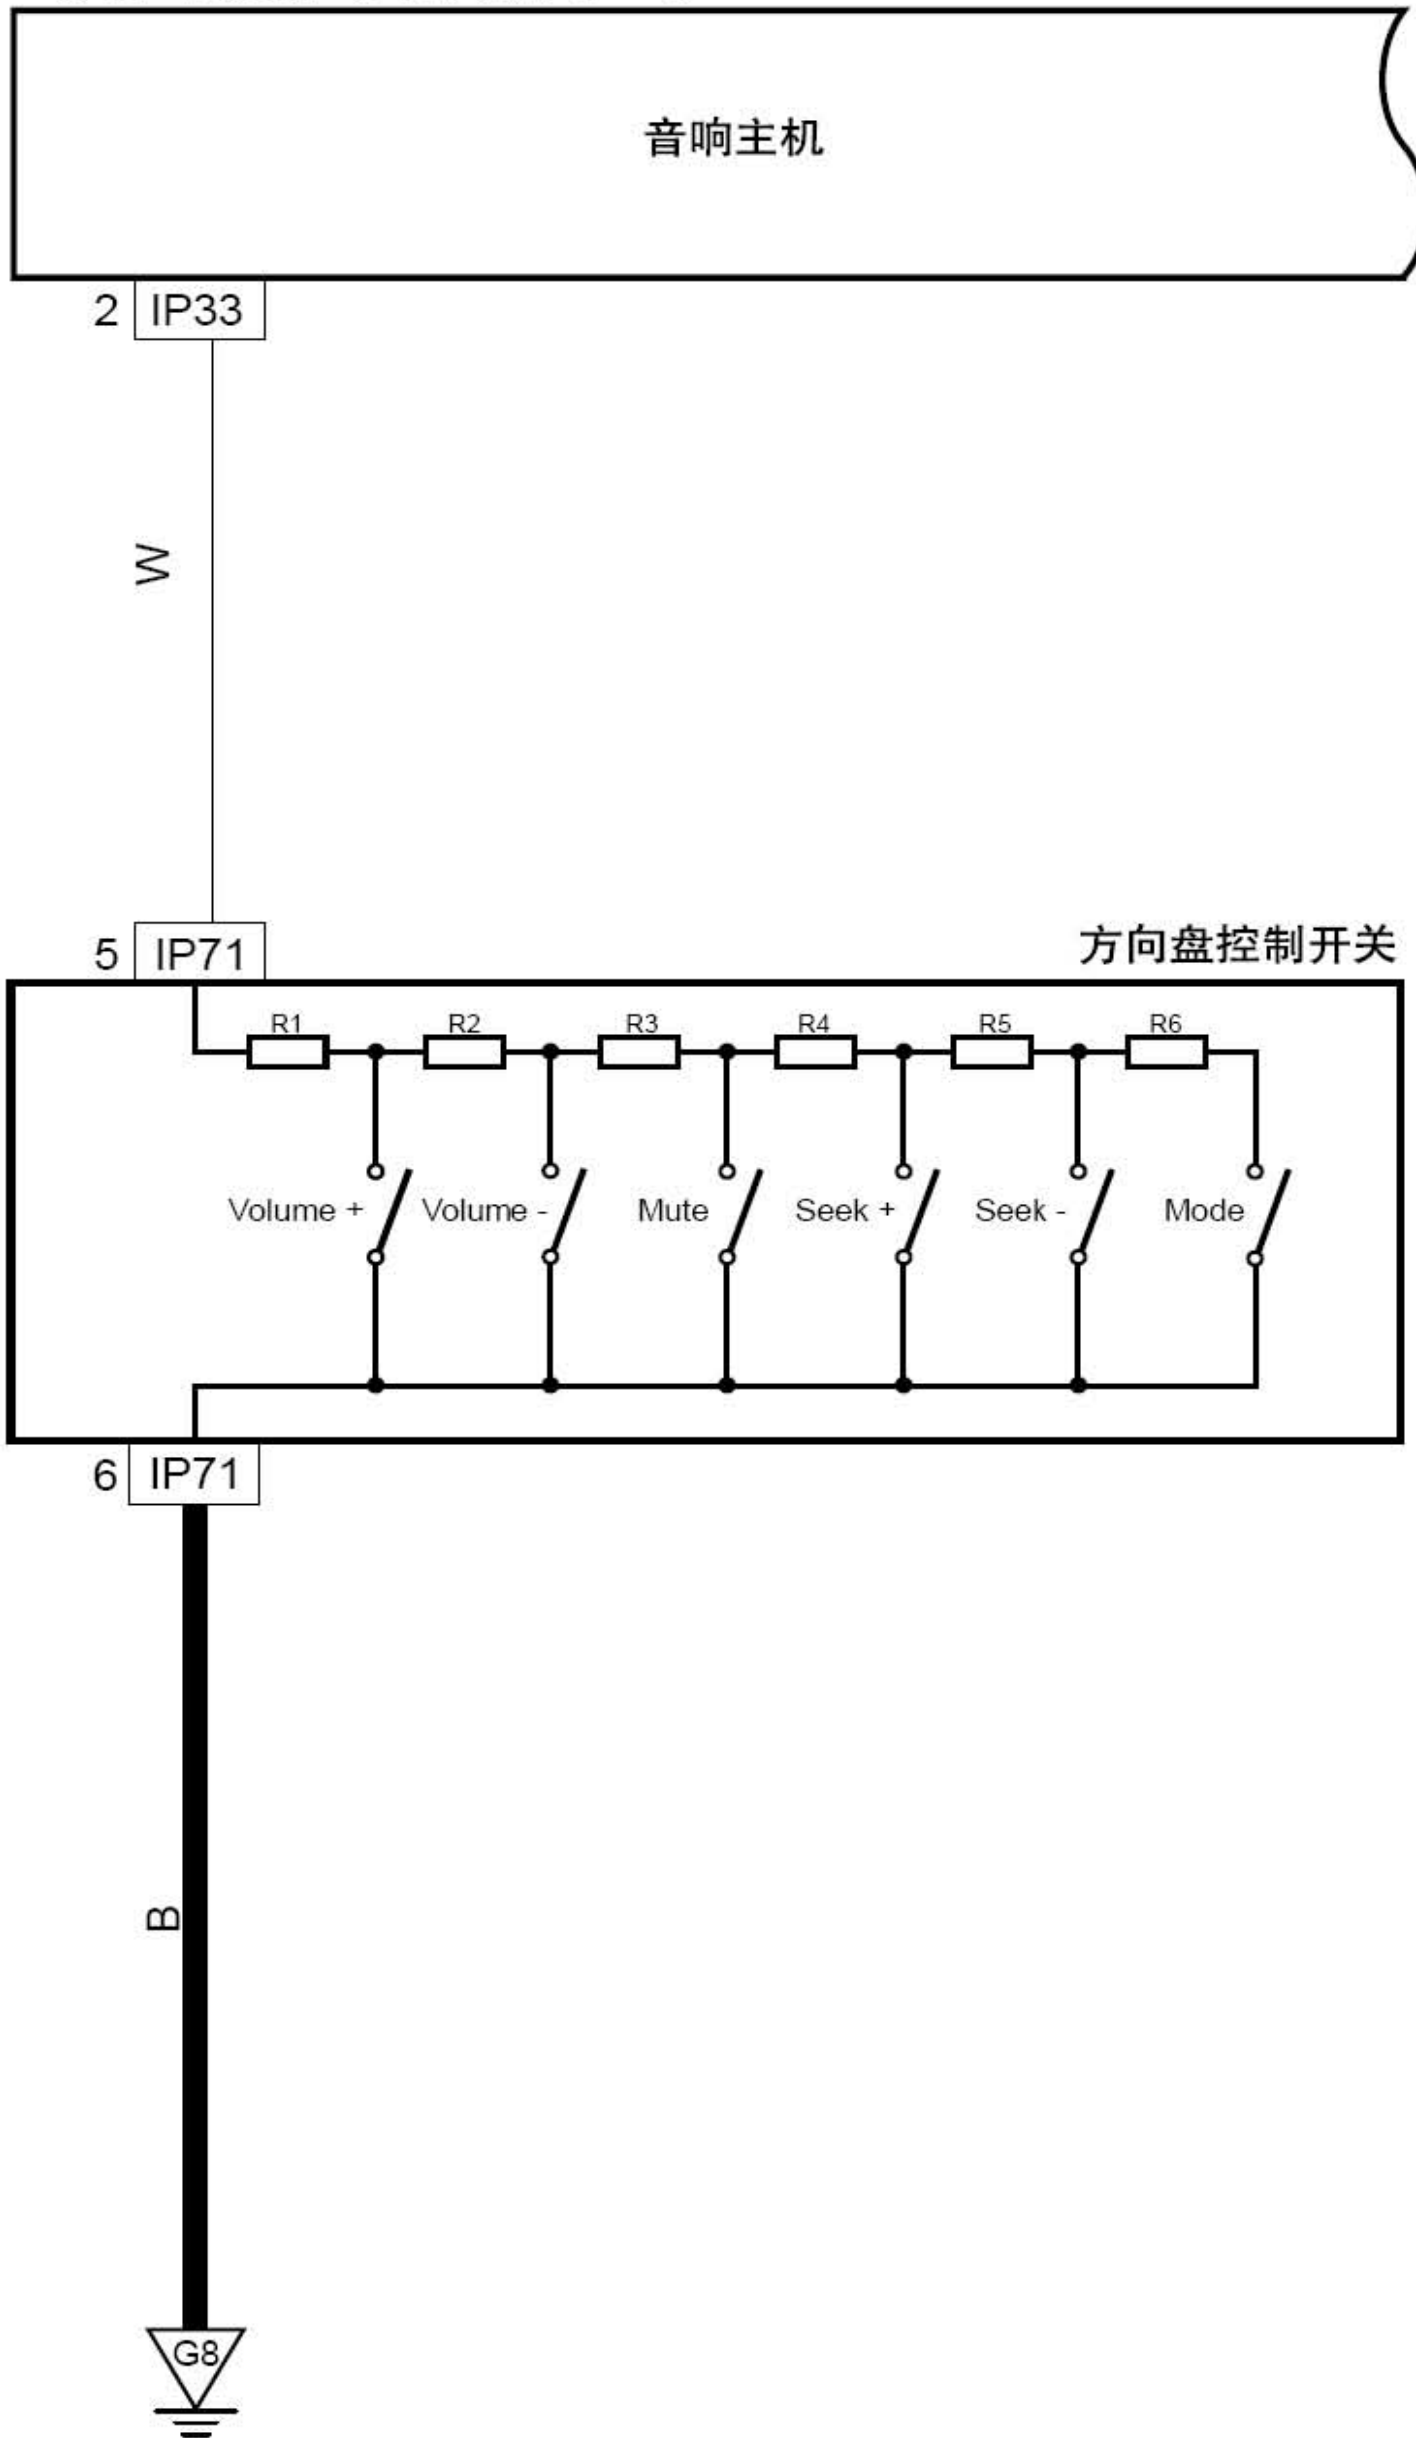

1. 181 音响主机方向盘控制(导航) (NCAP)

线束连接器	名称
IP22	时钟弹簧1(喇叭开关)线束连接器
IP71	时钟弹簧1(喇叭开关)线束连接器(NCAP)
IP33	音响主机1线束连接器
G8	仪表盘接地

1.182 音响主机扬声器控制

线束连接器	名称
DR01	左前门接地板线束连接器
DR04	左前高音扬声器线束连接器
DR09	左前门扬声器线束连接器
DR11	右前门接地板线束连接器
DR14	右前高音扬声器线束连接器
DR19	右前门扬声器线束连接器
IP10	右前座椅加热开关线束连接器
IP11	接室内保险丝、继电器盒线束连接器
IP32	音响主机2线束连接器
IP49	右牌照灯线束连接器
SO01	接仪表线束连接器
SO02	接仪表线束连接器
SO03	接仪表线束连接器
SO05	接右前门线束连接器
SO07	接左前门线束连接器
SO31	右后扬声器线束连接器
SO32	左后扬声器线束连接器

1.183 摄像头控制（行政版）

线束连接器	名称
IP67	音响主机3线束连接器
IP11	接室内保险丝、继电器盒线束连接器
S002	接仪表线束连接器
S078	接行李箱线束连接器
S079	接底板线束连接器
S080	摄像头线束连接器

1.184 头枕屏（行政版）

线束连接器	名称
C01	室内保险丝盒背面连接器
IP05	接室内保险丝、继电器盒线束连接器
S072	副驾驶员后头枕屏
S071	驾驶员后头枕屏
IP64	接底板（右）线束连接器
S077	接仪表线束连接器
IP67	音响主机3线束连接器
G12	底板接地
G21	底板接地