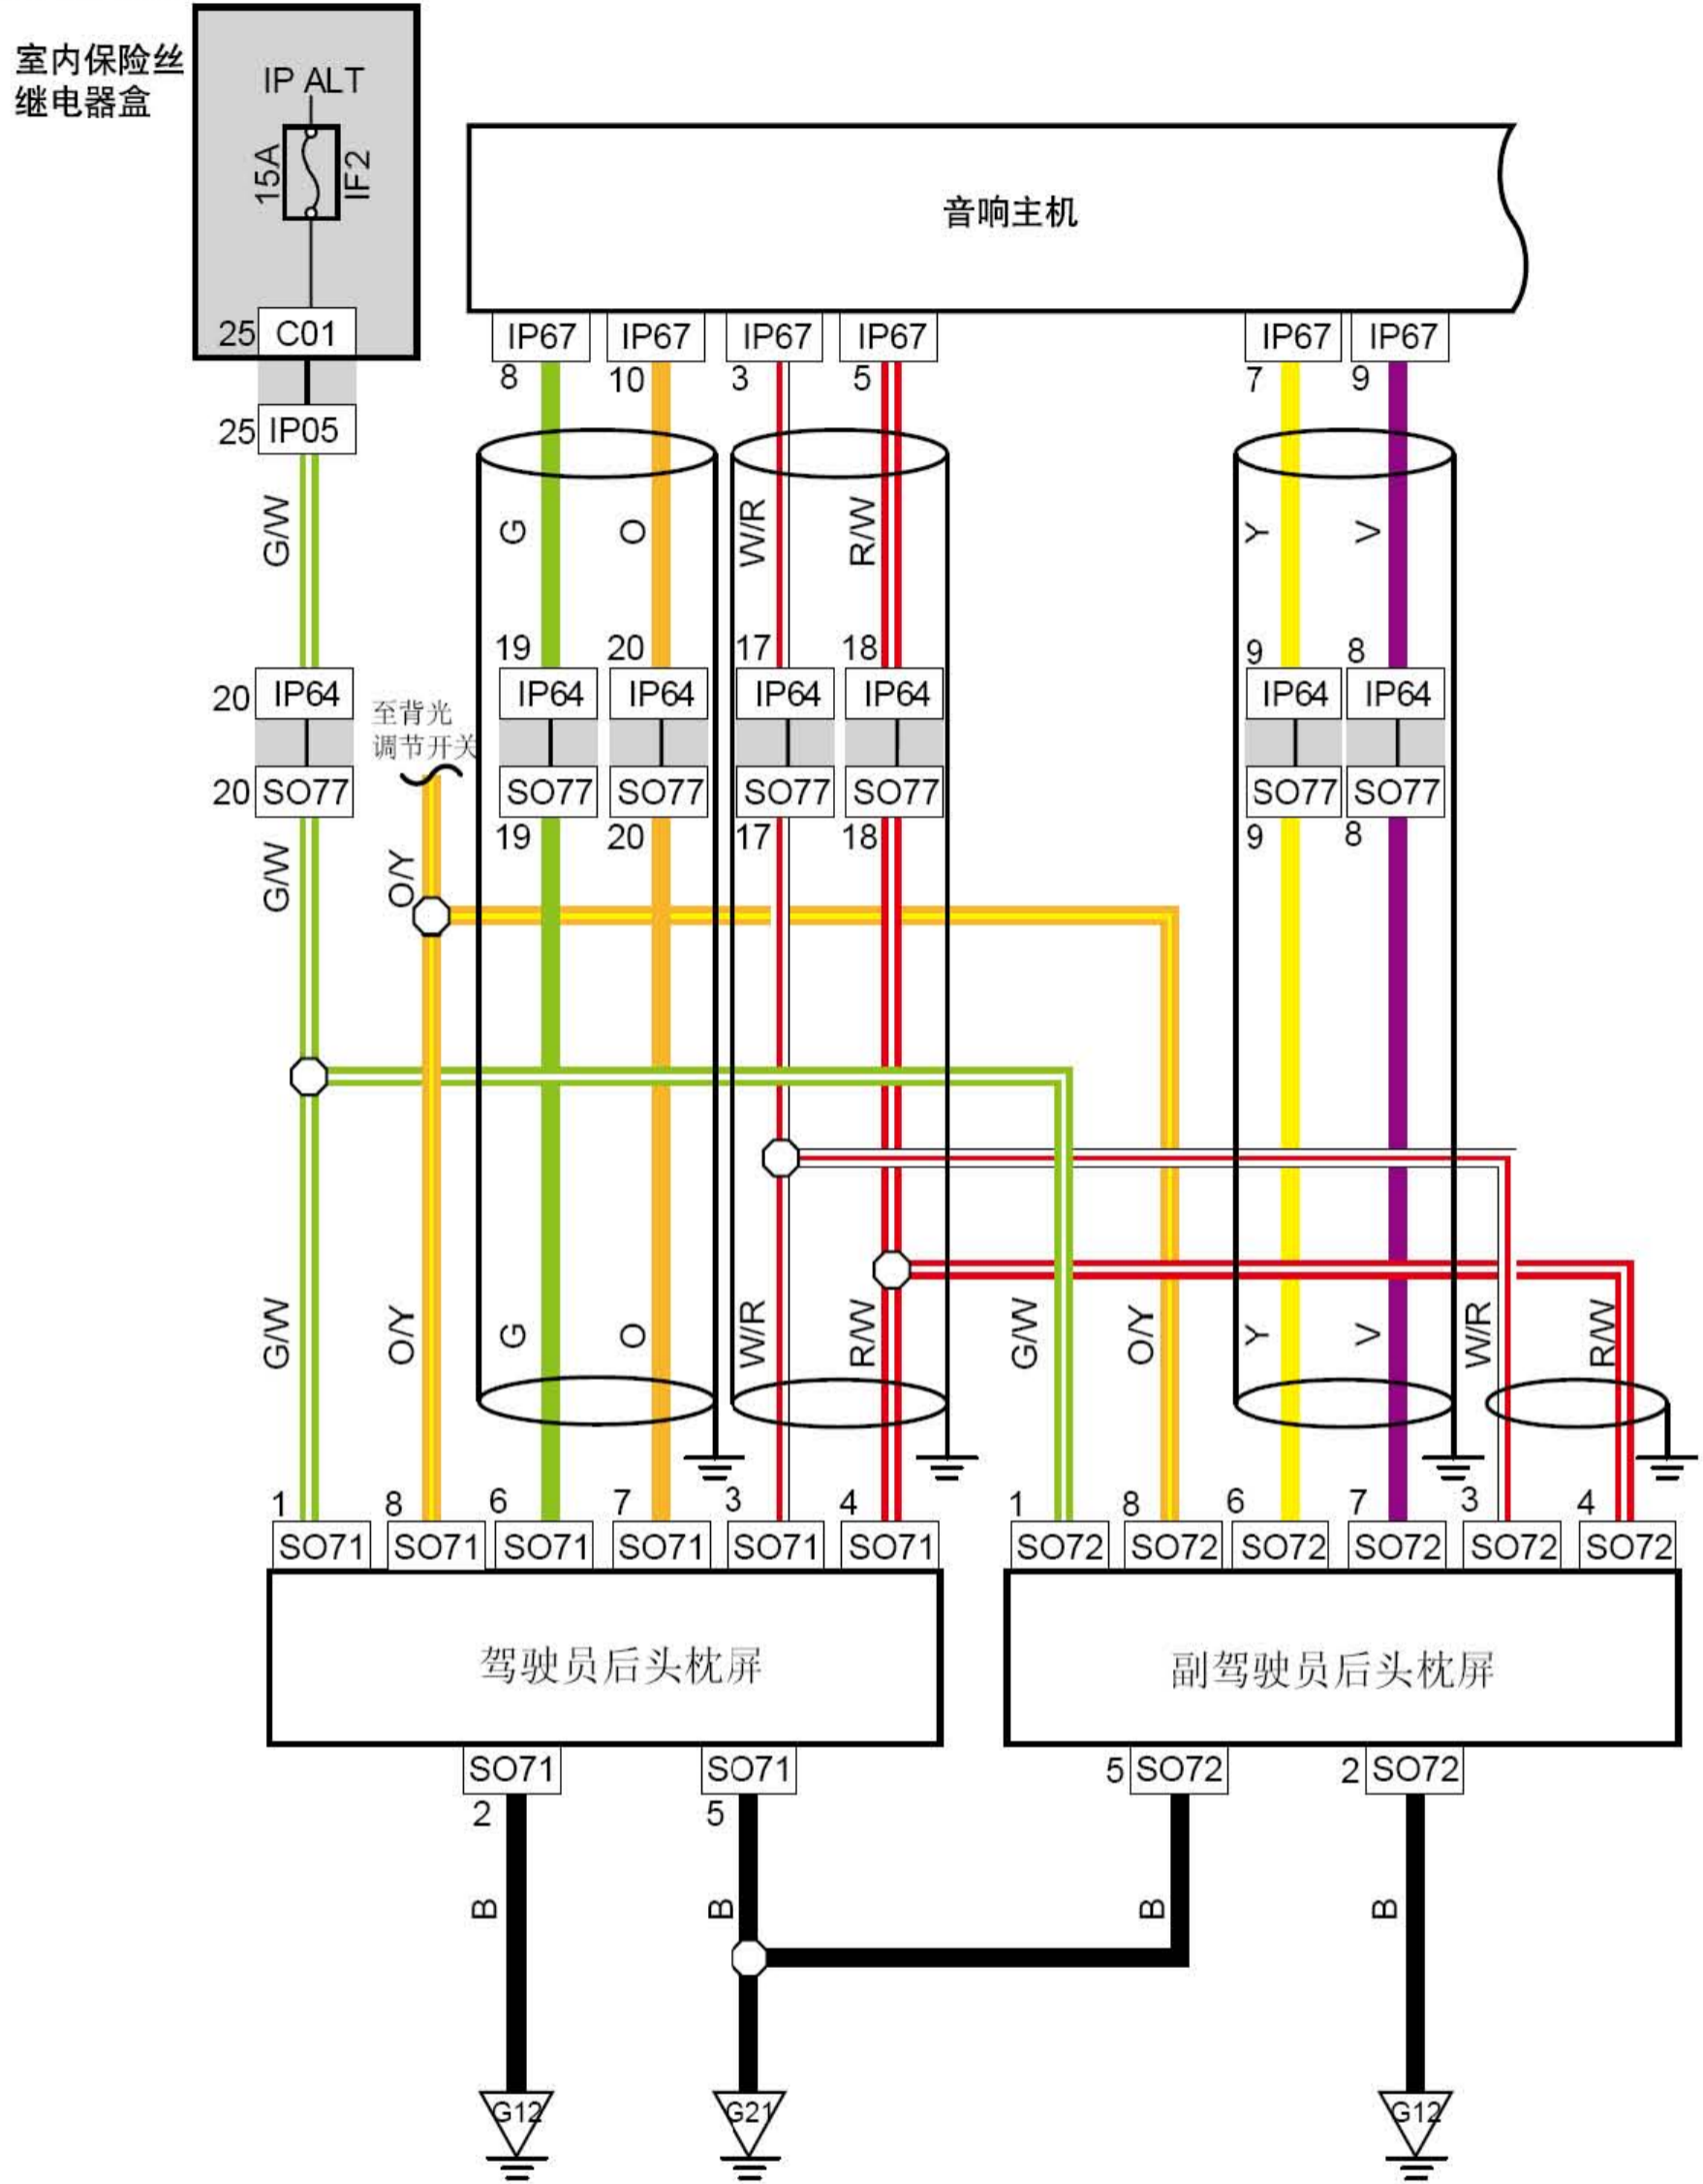

1. 181 音响主机方向盘控制(导航) (NCAP)

线束连接器	名称
IP22	时钟弹簧1(喇叭开关)线束连接器
IP71	时钟弹簧1(喇叭开关)线束连接器(NCAP)
IP33	音响主机1线束连接器
G8	仪表盘接地

1.182 音响主机扬声器控制

线束连接器	名称
DR01	左前门接地板线束连接器
DR04	左前高音扬声器线束连接器
DR09	左前门扬声器线束连接器
DR11	右前门接地板线束连接器
DR14	右前高音扬声器线束连接器
DR19	右前门扬声器线束连接器
IP10	右前座椅加热开关线束连接器
IP11	接室内保险丝、继电器盒线束连接器
IP32	音响主机2线束连接器
IP49	右牌照灯线束连接器
SO01	接仪表线束连接器
SO02	接仪表线束连接器
SO03	接仪表线束连接器
SO05	接右前门线束连接器
SO07	接左前门线束连接器
SO31	右后扬声器线束连接器
SO32	左后扬声器线束连接器

1.183 摄像头控制（行政版）

线束连接器	名称
IP67	音响主机3线束连接器
IP11	接室内保险丝、继电器盒线束连接器
S002	接仪表线束连接器
S078	接行李箱线束连接器
S079	接底板线束连接器
S080	摄像头线束连接器

1.184 头枕屏（行政版）

线束连接器	名称
C01	室内保险丝盒背面连接器
IP05	接室内保险丝、继电器盒线束连接器
S072	副驾驶员后头枕屏
S071	驾驶员后头枕屏
IP64	接底板（右）线束连接器
S077	接仪表线束连接器
IP67	音响主机3线束连接器
G12	底板接地
G21	底板接地

1.185 诊断接口

线束连接器	名称
C01	室内保险丝盒背面连接器
IP05	接室内保险丝盒线束连接器
IP64	接底板线束线束连接器
S077	接仪表盘线束线束连接器
IP06	接发动机舱线束线束连接器
CA01	接仪表盘线束1线束连接器
IP12	诊断接口线束连接器
G7	仪表接地

连接点	说明
IP12-7	至ABS控制模块CA13-17
IP12-7	至ESC控制模块CA32-10
IP12-7	至组合仪表IP03-21
IP12-7	至空调控制模块IP40-24
IP12-7	至BMCS S070-12
IP12-7	至TCU S068-85
IP12-7	至发动机防盗控制模块IP25-7
IP12-7	至TPMS控制模块IP38-5
IP12-6	CAN H
IP12-14	CAN L