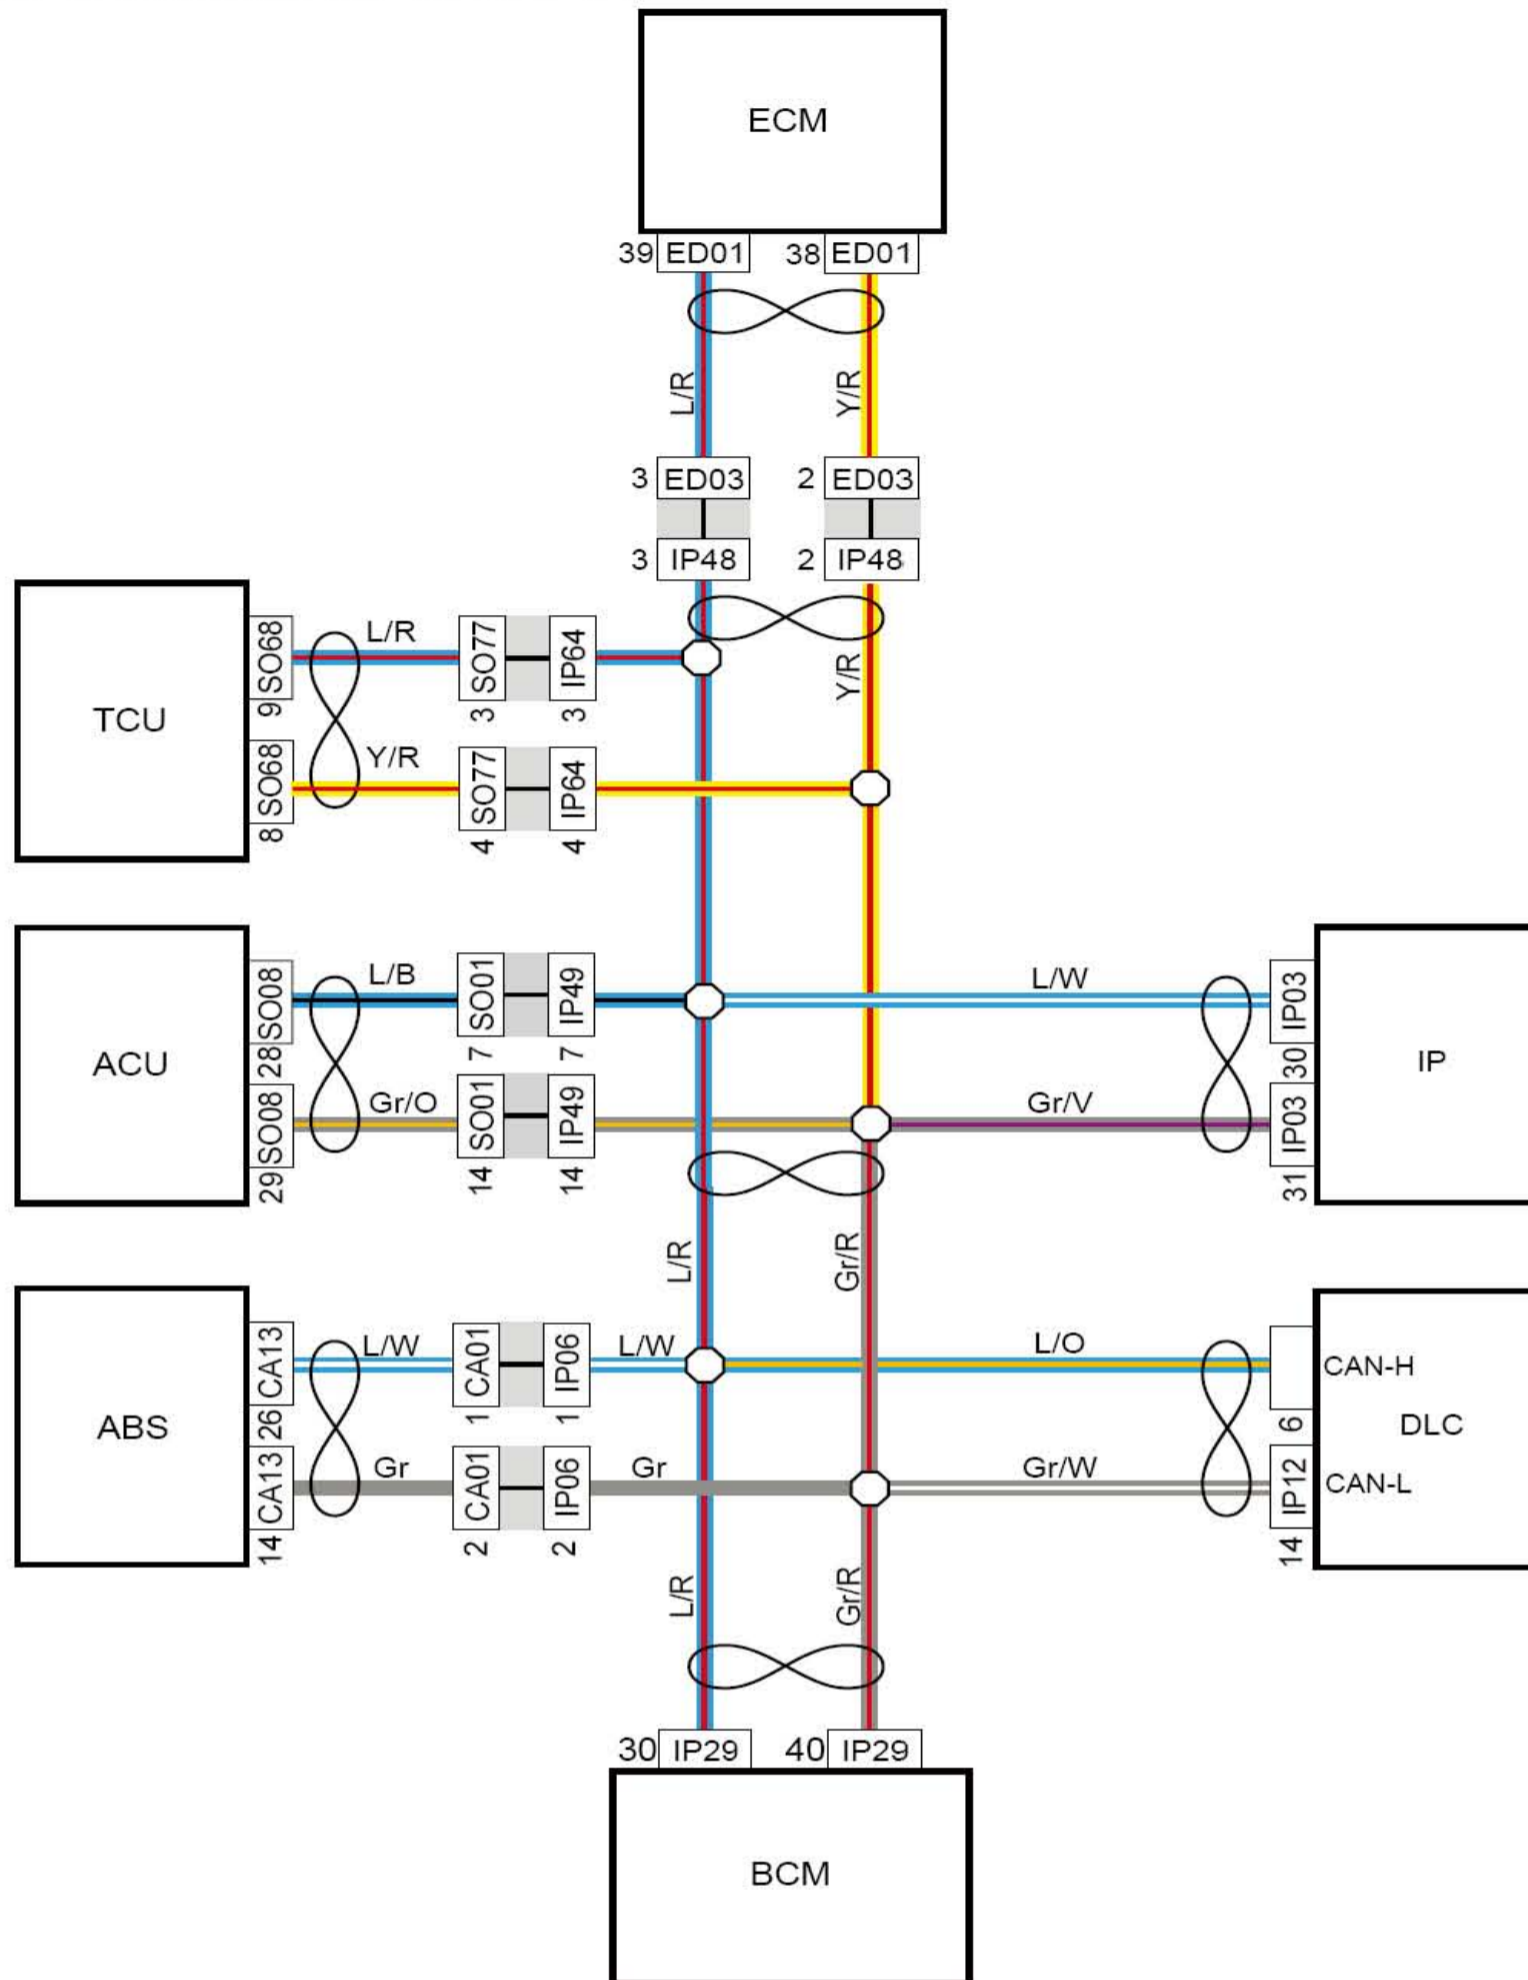

1. 186 CAN数据通信网络（JL4G18-D+联电系统）

线束连接器	名称
CA01	接仪表线束1线束连接器
CA13	ABS控制模块线束连接器
EN01	发动机控制模块线束连接器
EN04	接仪表线束连接器
IP03	组合仪表线束连接器
IP06	接发动机舱线束连接器
IP12	诊断接口线束连接器
IP29	车身控制模块1线束连接器
S008	安全气囊模块2线束连接器
IP48	接发动机线束线束连接器
S001	接仪表线束线束连接器
IP49	接地板线束（右）线束连接器

1.187 CAN数据通信网络 (JL4G18-D+德尔福系统)

线束连接器	名称
CA01	接仪表线束1线束连接器
CA13	ABS控制模块线束连接器
EO37	发动机控制模块线束连接器
EO04	接仪表线束连接器
IP03	组合仪表线束连接器
IP06	接发动机舱线束连接器
IP12	诊断接口线束连接器
IP29	车身控制模块1线束连接器
S008	安全气囊模块2线束连接器
IP48	接发动机线束线束连接器
S001	接仪表线束线束连接器
IP49	接地板线束(右)线束连接器

1. 188 CAN数据通信网络(JL4G15-G)

线束连接器	名称
CA01	接仪表线束1线束连接器
CA13	ABS控制模块线束连接器
E004	接仪表线束连接器(JL4G15-G)
E035	ECM(C)线束连接器(JL4G15-G)
IP03	组合仪表线束连接器
IP06	接发动机舱线束连接器
IP12	诊断接口线束连接器
IP29	车身控制模块1线束连接器
S008	安全气囊模块2线束连接器
IP48	接发动机线束连接器
S001	接仪表线束线束连接器
IP49	接地板线束(右)线束连接器

1. 189 CAN数据通信网络 (JL4G18-G-CVT)

线束连接器	名称
ED01	发动机控制模块线束连接器
ED03	接仪表线束(1)线束连接器
IP48	接发动机线束线束连接器
IP64	接地板线束线束连接器
S077	接仪表板线束线束连接器
S068	自动变速器控制器线束连接器
S008	安全气囊模块2线束连接器
IP03	组合仪表线束连接器
CA01	接仪表线束1线束连接器
IP06	接发动机舱线束线束连接器
CA13	ABS模块线束连接器
IP12	诊断接口线束连接器
IP29	车身控制模块1线束连接器
S001	接仪表线束线束连接器
IP49	接地板线束(右)线束连接器