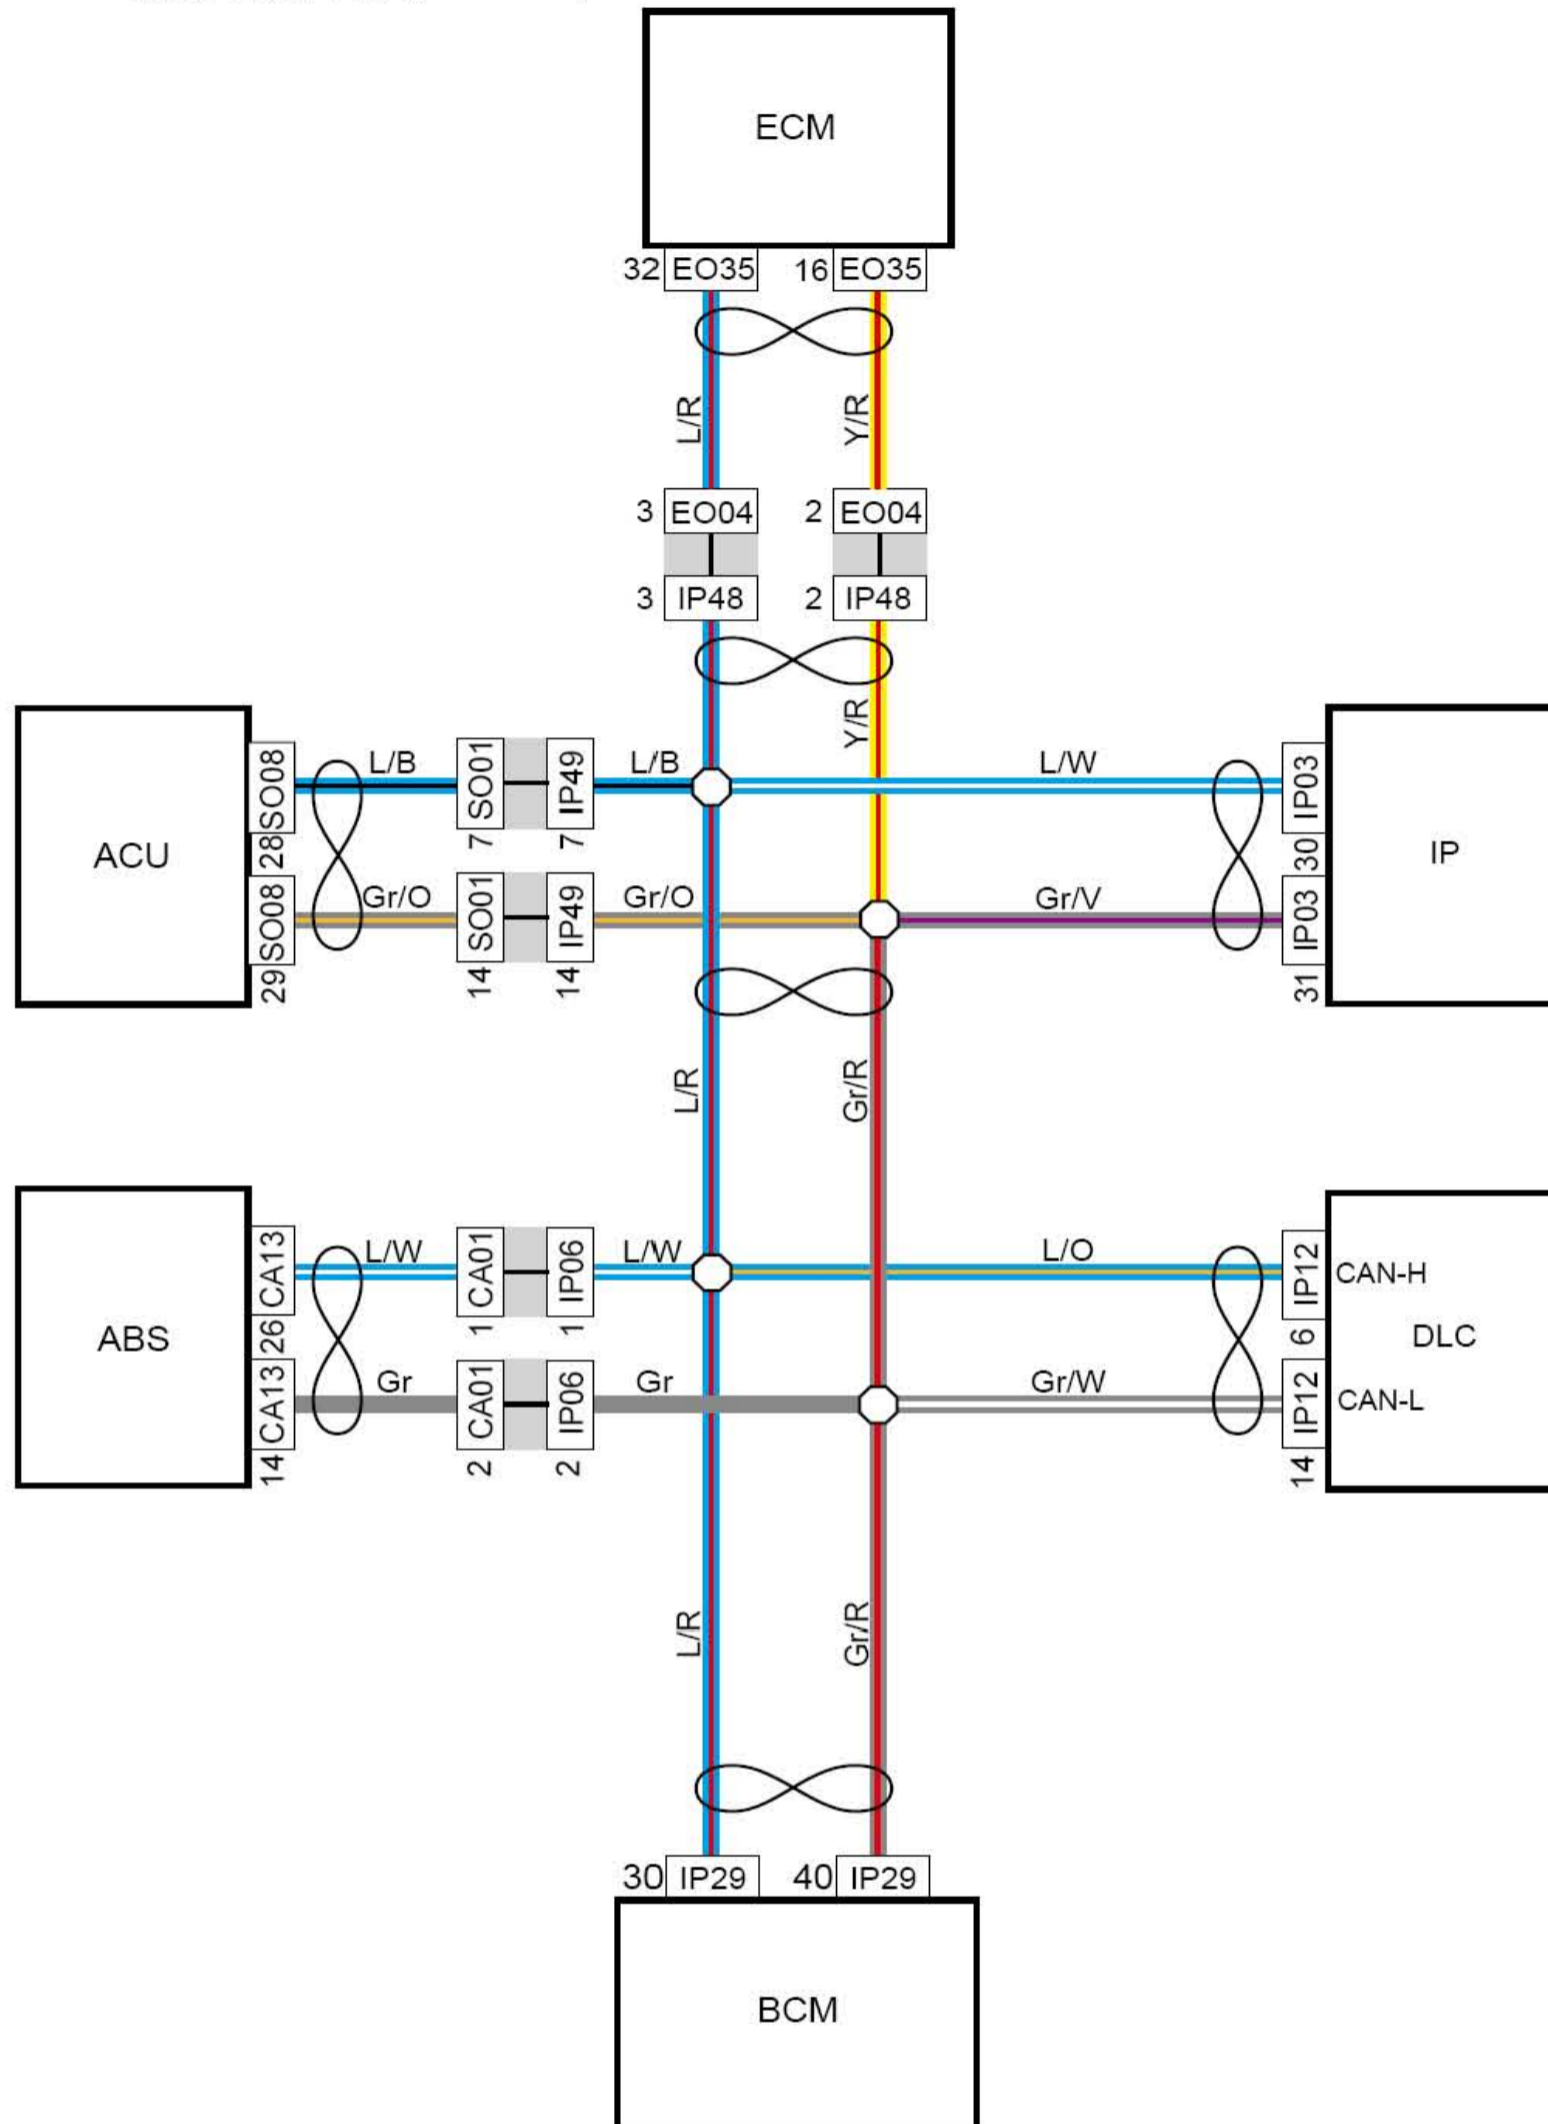

1.185 诊断接口

线束连接器	名称
C01	室内保险丝盒背面连接器
IP05	接室内保险丝盒线束连接器
IP64	接底板线束线束连接器
S077	接仪表盘线束线束连接器
IP06	接发动机舱线束线束连接器
CA01	接仪表盘线束1线束连接器
IP12	诊断接口线束连接器
G7	仪表接地

连接点	说明
IP12-7	至ABS控制模块CA13-17
IP12-7	至ESC控制模块CA32-10
IP12-7	至组合仪表IP03-21
IP12-7	至空调控制模块IP40-24
IP12-7	至BMCS S070-12
IP12-7	至TCU S068-85
IP12-7	至发动机防盗控制模块IP25-7
IP12-7	至TPMS控制模块IP38-5
IP12-6	CAN H
IP12-14	CAN L

1. 186 CAN数据通信网络（JL4G18-D+联电系统）

线束连接器	名称
CA01	接仪表线束1线束连接器
CA13	ABS控制模块线束连接器
EN01	发动机控制模块线束连接器
EN04	接仪表线束连接器
IP03	组合仪表线束连接器
IP06	接发动机舱线束连接器
IP12	诊断接口线束连接器
IP29	车身控制模块1线束连接器
S008	安全气囊模块2线束连接器
IP48	接发动机线束线束连接器
S001	接仪表线束线束连接器
IP49	接地板线束（右）线束连接器

1.187 CAN数据通信网络 (JL4G18-D+德尔福系统)

线束连接器	名称
CA01	接仪表线束1线束连接器
CA13	ABS控制模块线束连接器
EO37	发动机控制模块线束连接器
EO04	接仪表线束连接器
IP03	组合仪表线束连接器
IP06	接发动机舱线束连接器
IP12	诊断接口线束连接器
IP29	车身控制模块1线束连接器
S008	安全气囊模块2线束连接器
IP48	接发动机线束线束连接器
S001	接仪表线束线束连接器
IP49	接地板线束(右)线束连接器

1. 188 CAN数据通信网络(JL4G15-G)

线束连接器	名称
CA01	接仪表线束1线束连接器
CA13	ABS控制模块线束连接器
E004	接仪表线束连接器(JL4G15-G)
E035	ECM(C)线束连接器(JL4G15-G)
IP03	组合仪表线束连接器
IP06	接发动机舱线束连接器
IP12	诊断接口线束连接器
IP29	车身控制模块1线束连接器
S008	安全气囊模块2线束连接器
IP48	接发动机线束连接器
S001	接仪表线束线束连接器
IP49	接地板线束(右)线束连接器