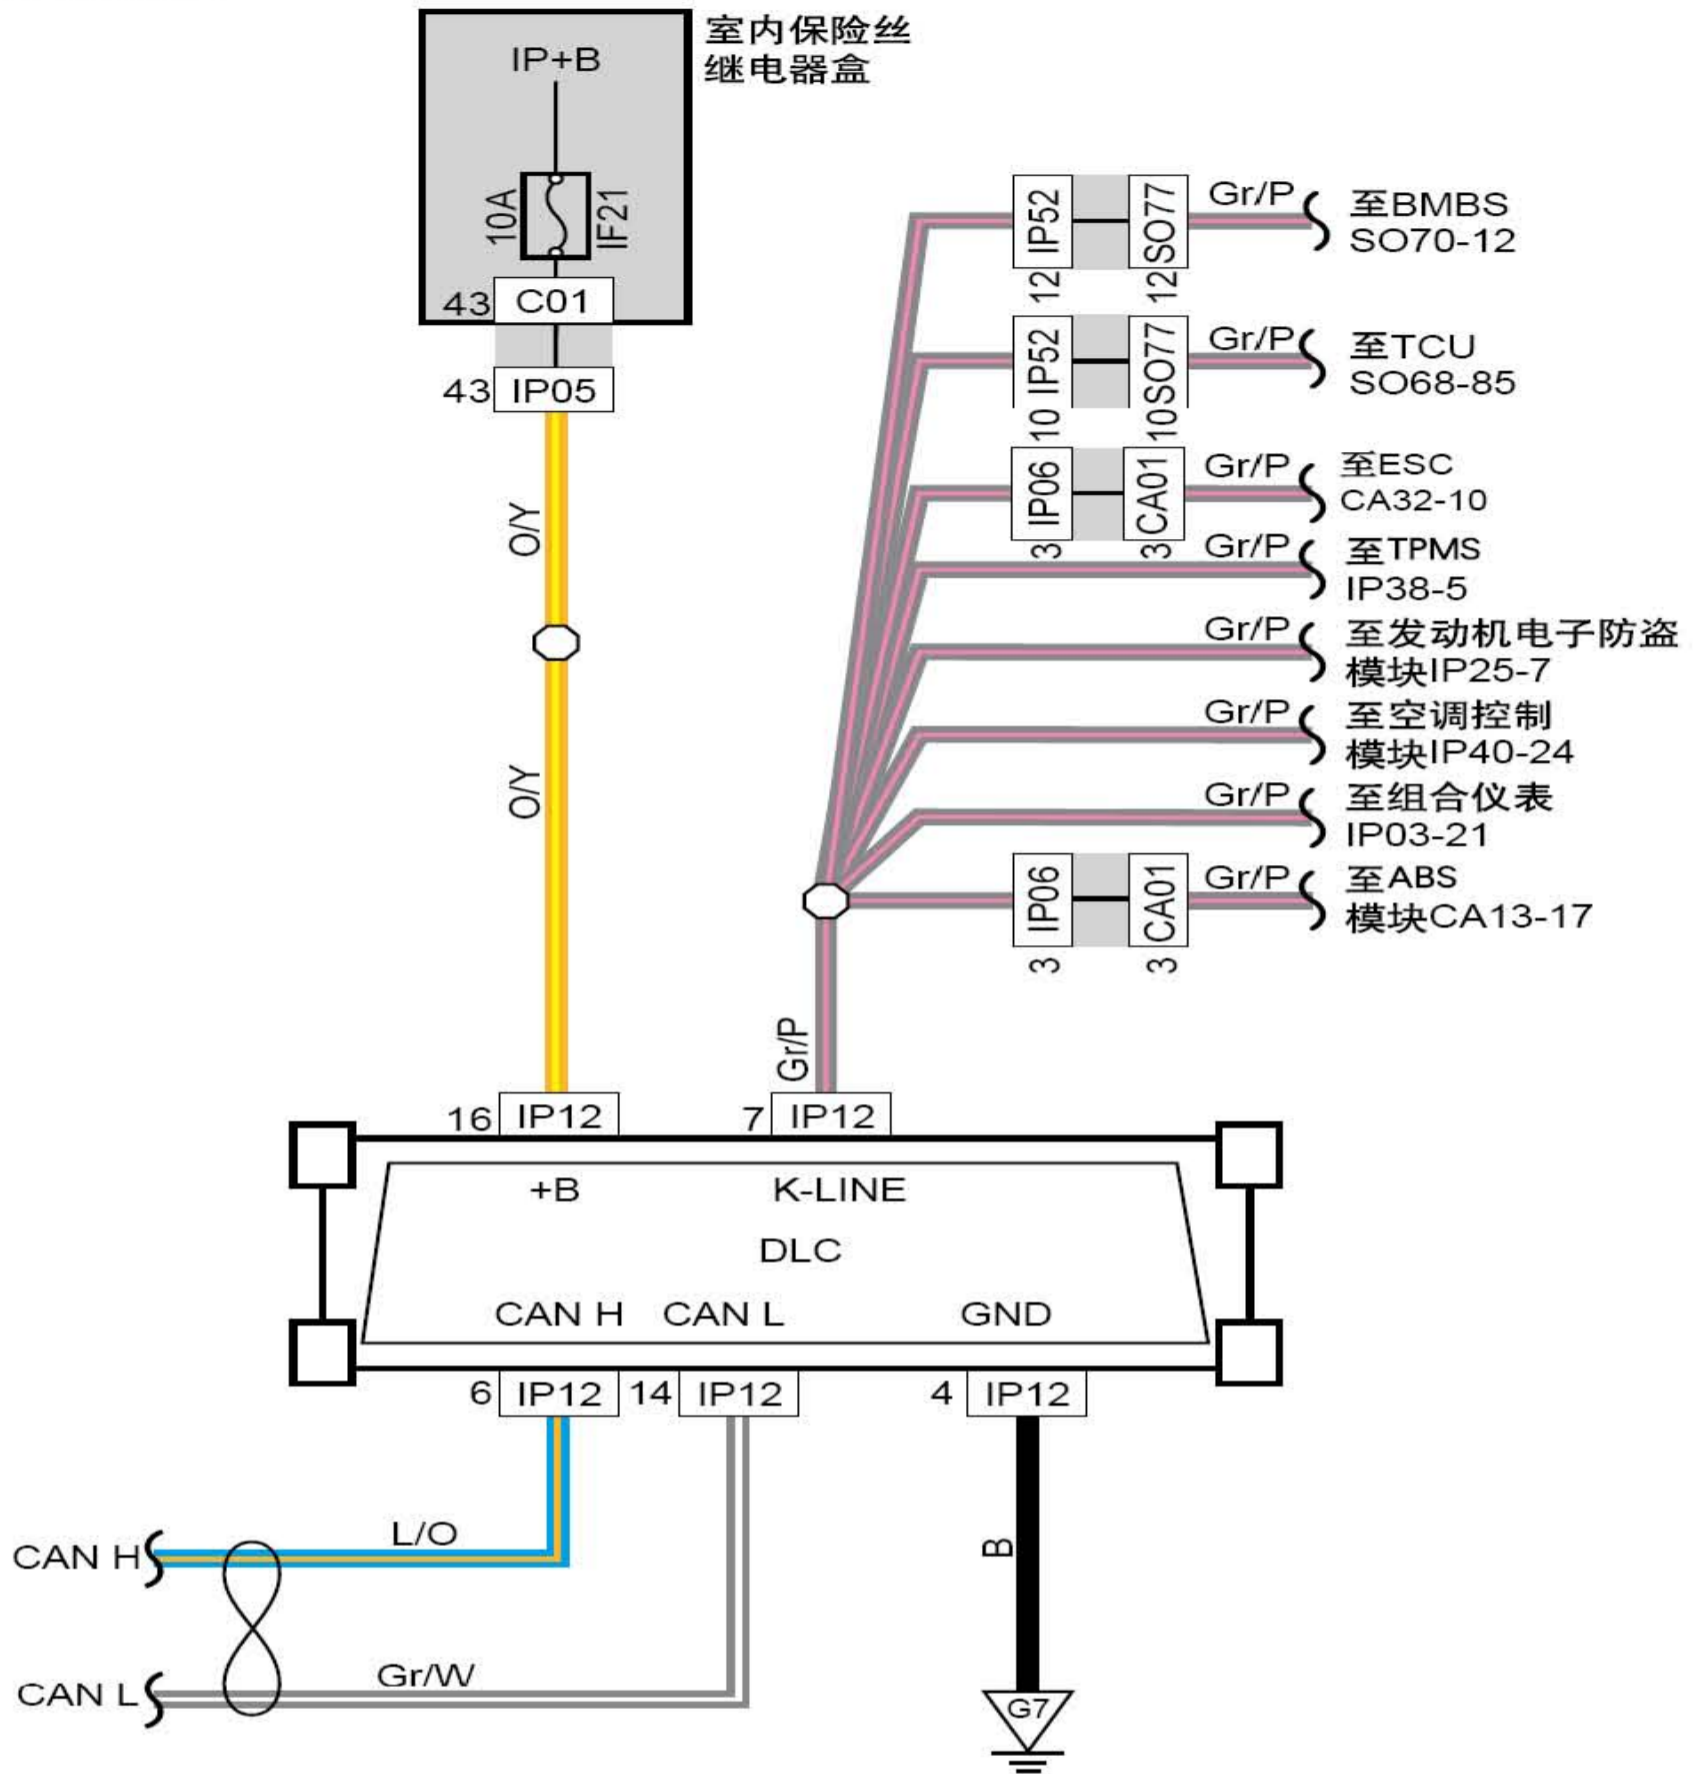

1. 181 音响主机方向盘控制(导航) (NCAP)

线束连接器	名称
IP22	时钟弹簧1(喇叭开关)线束连接器
IP71	时钟弹簧1(喇叭开关)线束连接器(NCAP)
IP33	音响主机1线束连接器
G8	仪表盘接地

1.182 音响主机扬声器控制

线束连接器	名称
DR01	左前门接地板线束连接器
DR04	左前高音扬声器线束连接器
DR09	左前门扬声器线束连接器
DR11	右前门接地板线束连接器
DR14	右前高音扬声器线束连接器
DR19	右前门扬声器线束连接器
IP10	右前座椅加热开关线束连接器
IP11	接室内保险丝、继电器盒线束连接器
IP32	音响主机2线束连接器
IP49	右牌照灯线束连接器
SO01	接仪表线束连接器
SO02	接仪表线束连接器
SO03	接仪表线束连接器
SO05	接右前门线束连接器
SO07	接左前门线束连接器
SO31	右后扬声器线束连接器
SO32	左后扬声器线束连接器

1.183 摄像头控制（行政版）

线束连接器	名称
IP67	音响主机3线束连接器
IP11	接室内保险丝、继电器盒线束连接器
S002	接仪表线束连接器
S078	接行李箱线束连接器
S079	接底板线束连接器
S080	摄像头线束连接器

1.184 头枕屏（行政版）

线束连接器	名称
C01	室内保险丝盒背面连接器
IP05	接室内保险丝、继电器盒线束连接器
S072	副驾驶员后头枕屏
S071	驾驶员后头枕屏
IP64	接底板（右）线束连接器
S077	接仪表线束连接器
IP67	音响主机3线束连接器
G12	底板接地
G21	底板接地

1.185 诊断接口

线束连接器	名称
C01	室内保险丝盒背面连接器
IP05	接室内保险丝盒线束连接器
IP64	接底板线束线束连接器
S077	接仪表盘线束线束连接器
IP06	接发动机舱线束线束连接器
CA01	接仪表盘线束1线束连接器
IP12	诊断接口线束连接器
G7	仪表接地

连接点	说明
IP12-7	至ABS控制模块CA13-17
IP12-7	至ESC控制模块CA32-10
IP12-7	至组合仪表IP03-21
IP12-7	至空调控制模块IP40-24
IP12-7	至BMCS S070-12
IP12-7	至TCU S068-85
IP12-7	至发动机防盗控制模块IP25-7
IP12-7	至TPMS控制模块IP38-5
IP12-6	CAN H
IP12-14	CAN L

1. 186 CAN数据通信网络（JL4G18-D+联电系统）

线束连接器	名称
CA01	接仪表线束1线束连接器
CA13	ABS控制模块线束连接器
EN01	发动机控制模块线束连接器
EN04	接仪表线束连接器
IP03	组合仪表线束连接器
IP06	接发动机舱线束连接器
IP12	诊断接口线束连接器
IP29	车身控制模块1线束连接器
S008	安全气囊模块2线束连接器
IP48	接发动机线束线束连接器
S001	接仪表线束线束连接器
IP49	接地板线束（右）线束连接器