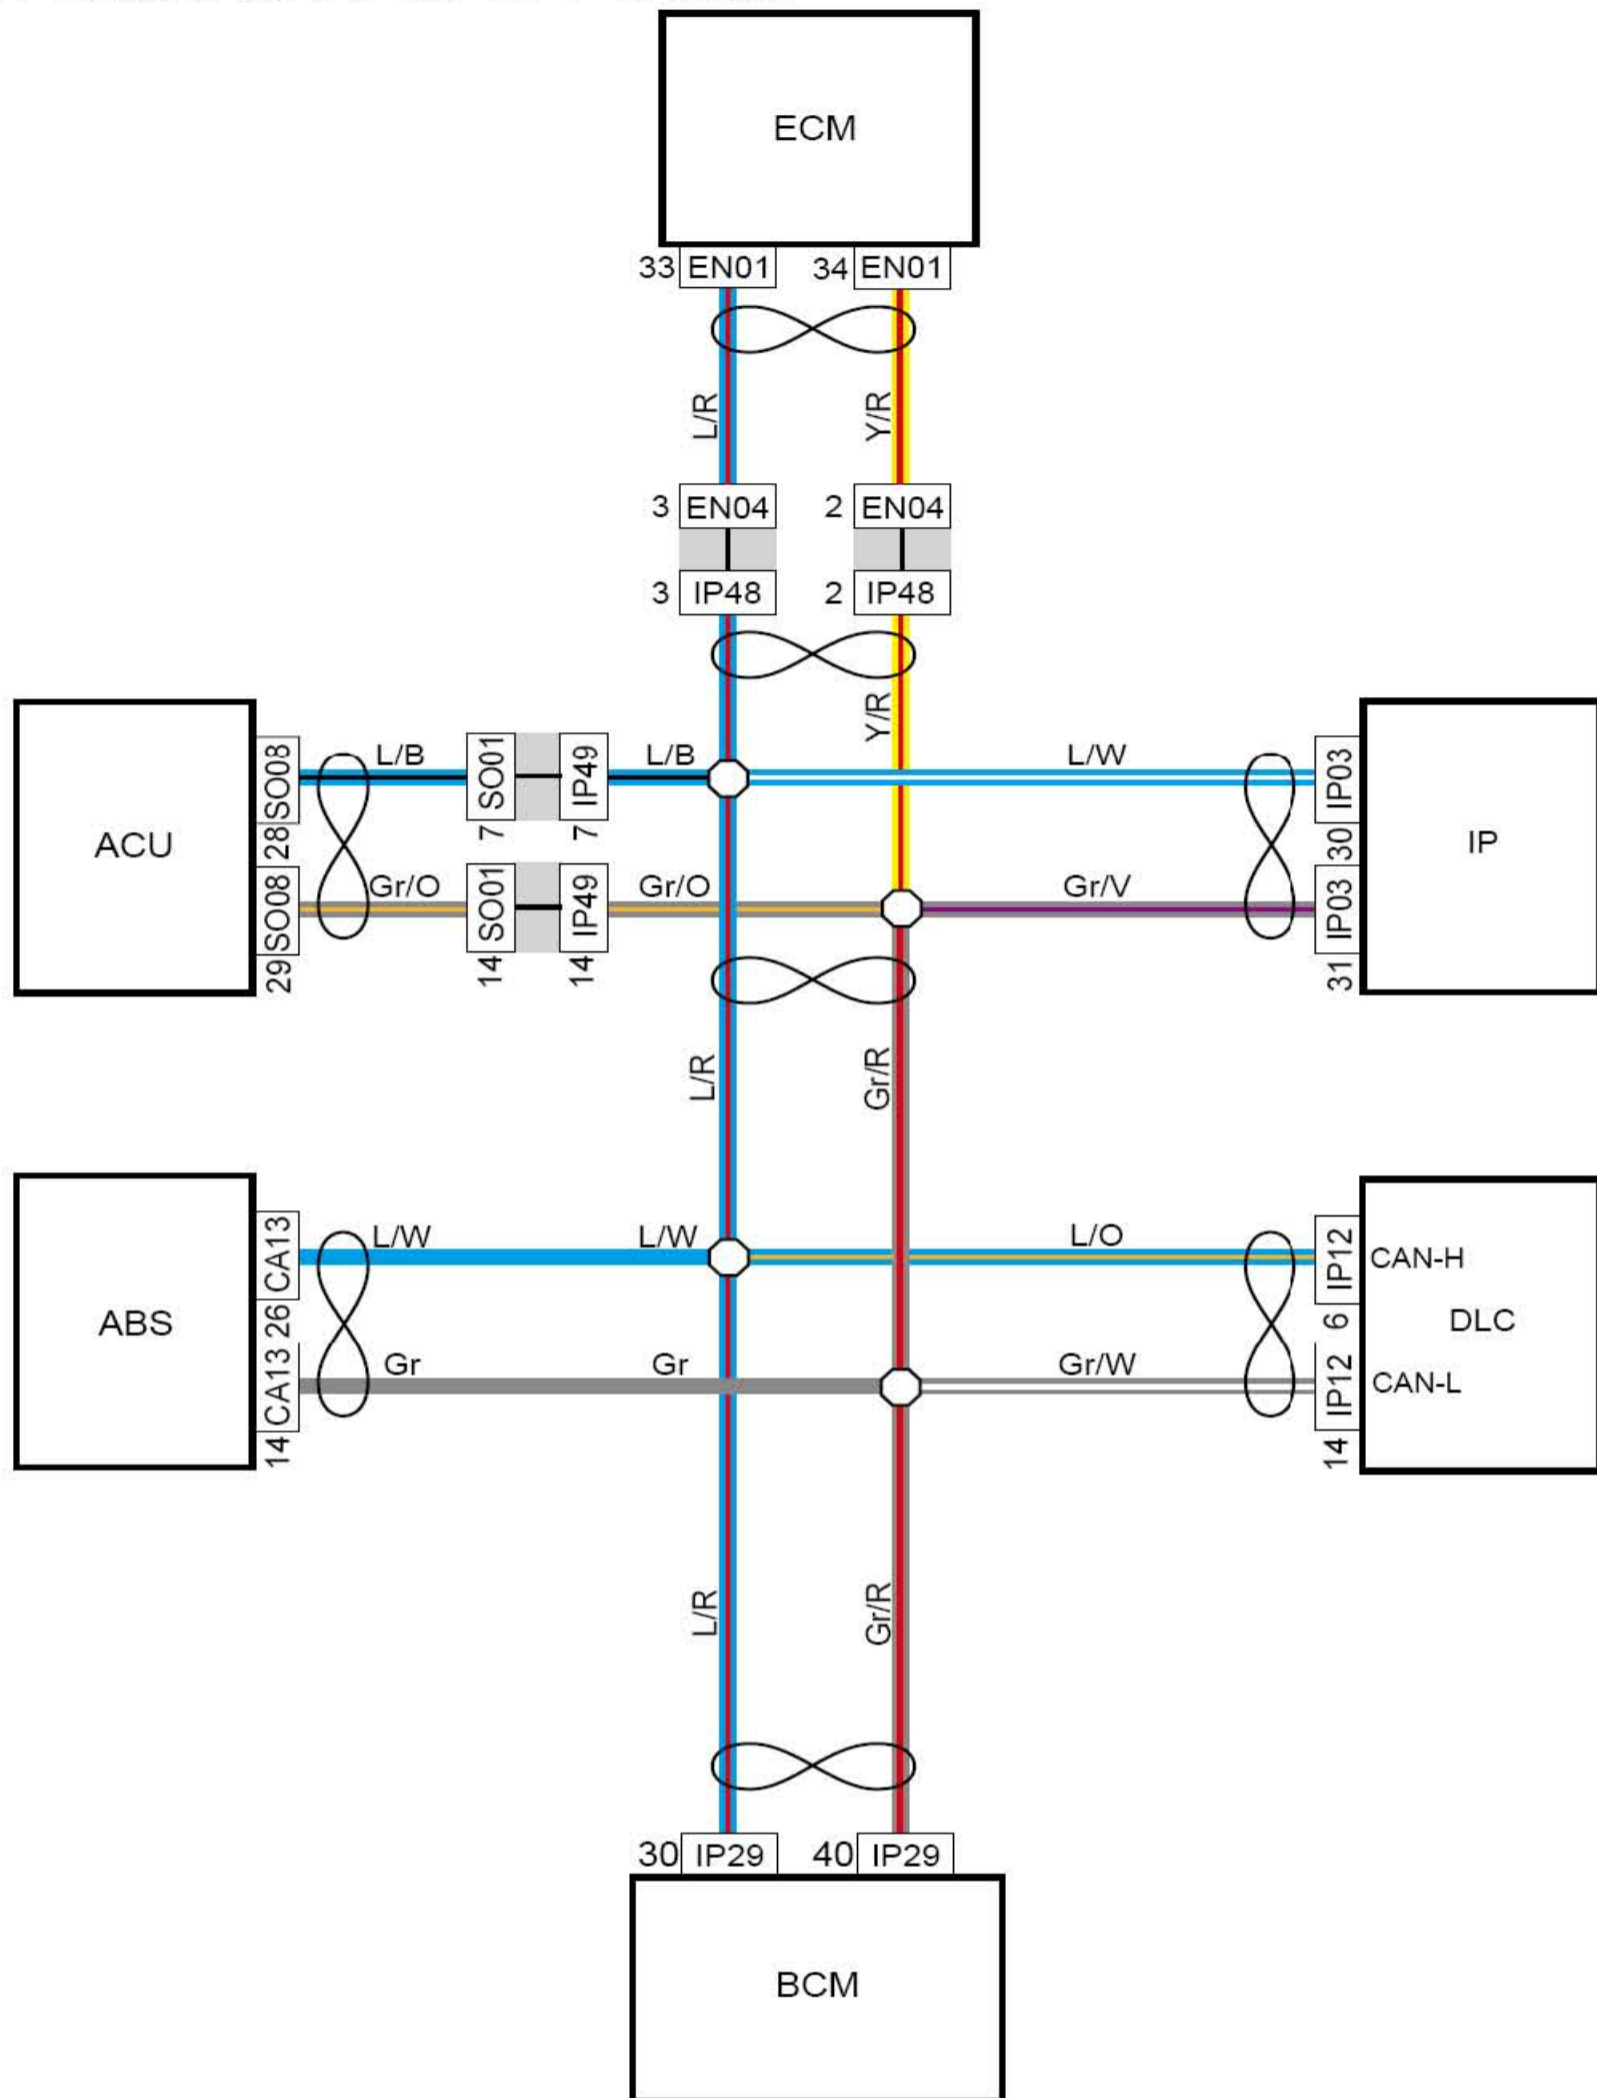

1. 181 音响主机方向盘控制(导航) (NCAP)

线束连接器	名称
IP22	时钟弹簧1(喇叭开关)线束连接器
IP71	时钟弹簧1(喇叭开关)线束连接器(NCAP)
IP33	音响主机1线束连接器
G8	仪表盘接地

1.182 音响主机扬声器控制

线束连接器	名称
DR01	左前门接地板线束连接器
DR04	左前高音扬声器线束连接器
DR09	左前门扬声器线束连接器
DR11	右前门接地板线束连接器
DR14	右前高音扬声器线束连接器
DR19	右前门扬声器线束连接器
IP10	右前座椅加热开关线束连接器
IP11	接室内保险丝、继电器盒线束连接器
IP32	音响主机2线束连接器
IP49	右牌照灯线束连接器
SO01	接仪表线束连接器
SO02	接仪表线束连接器
SO03	接仪表线束连接器
SO05	接右前门线束连接器
SO07	接左前门线束连接器
SO31	右后扬声器线束连接器
SO32	左后扬声器线束连接器

1.183 摄像头控制（行政版）

线束连接器	名称
IP67	音响主机3线束连接器
IP11	接室内保险丝、继电器盒线束连接器
S002	接仪表线束连接器
S078	接行李箱线束连接器
S079	接底板线束连接器
S080	摄像头线束连接器

1.184 头枕屏（行政版）

线束连接器	名称
C01	室内保险丝盒背面连接器
IP05	接室内保险丝、继电器盒线束连接器
S072	副驾驶员后头枕屏
S071	驾驶员后头枕屏
IP64	接底板（右）线束连接器
S077	接仪表线束连接器
IP67	音响主机3线束连接器
G12	底板接地
G21	底板接地

1.185 诊断接口

线束连接器	名称
C01	室内保险丝盒背面连接器
IP05	接室内保险丝盒线束连接器
IP64	接底板线束线束连接器
S077	接仪表盘线束线束连接器
IP06	接发动机舱线束线束连接器
CA01	接仪表盘线束1线束连接器
IP12	诊断接口线束连接器
G7	仪表接地

连接点	说明
IP12-7	至ABS控制模块CA13-17
IP12-7	至ESC控制模块CA32-10
IP12-7	至组合仪表IP03-21
IP12-7	至空调控制模块IP40-24
IP12-7	至BMCS S070-12
IP12-7	至TCU S068-85
IP12-7	至发动机防盗控制模块IP25-7
IP12-7	至TPMS控制模块IP38-5
IP12-6	CAN H
IP12-14	CAN L

1. 186 CAN数据通信网络（JL4G18-D+联电系统）

线束连接器	名称
CA01	接仪表线束1线束连接器
CA13	ABS控制模块线束连接器
EN01	发动机控制模块线束连接器
EN04	接仪表线束连接器
IP03	组合仪表线束连接器
IP06	接发动机舱线束连接器
IP12	诊断接口线束连接器
IP29	车身控制模块1线束连接器
S008	安全气囊模块2线束连接器
IP48	接发动机线束线束连接器
S001	接仪表线束线束连接器
IP49	接地板线束（右）线束连接器