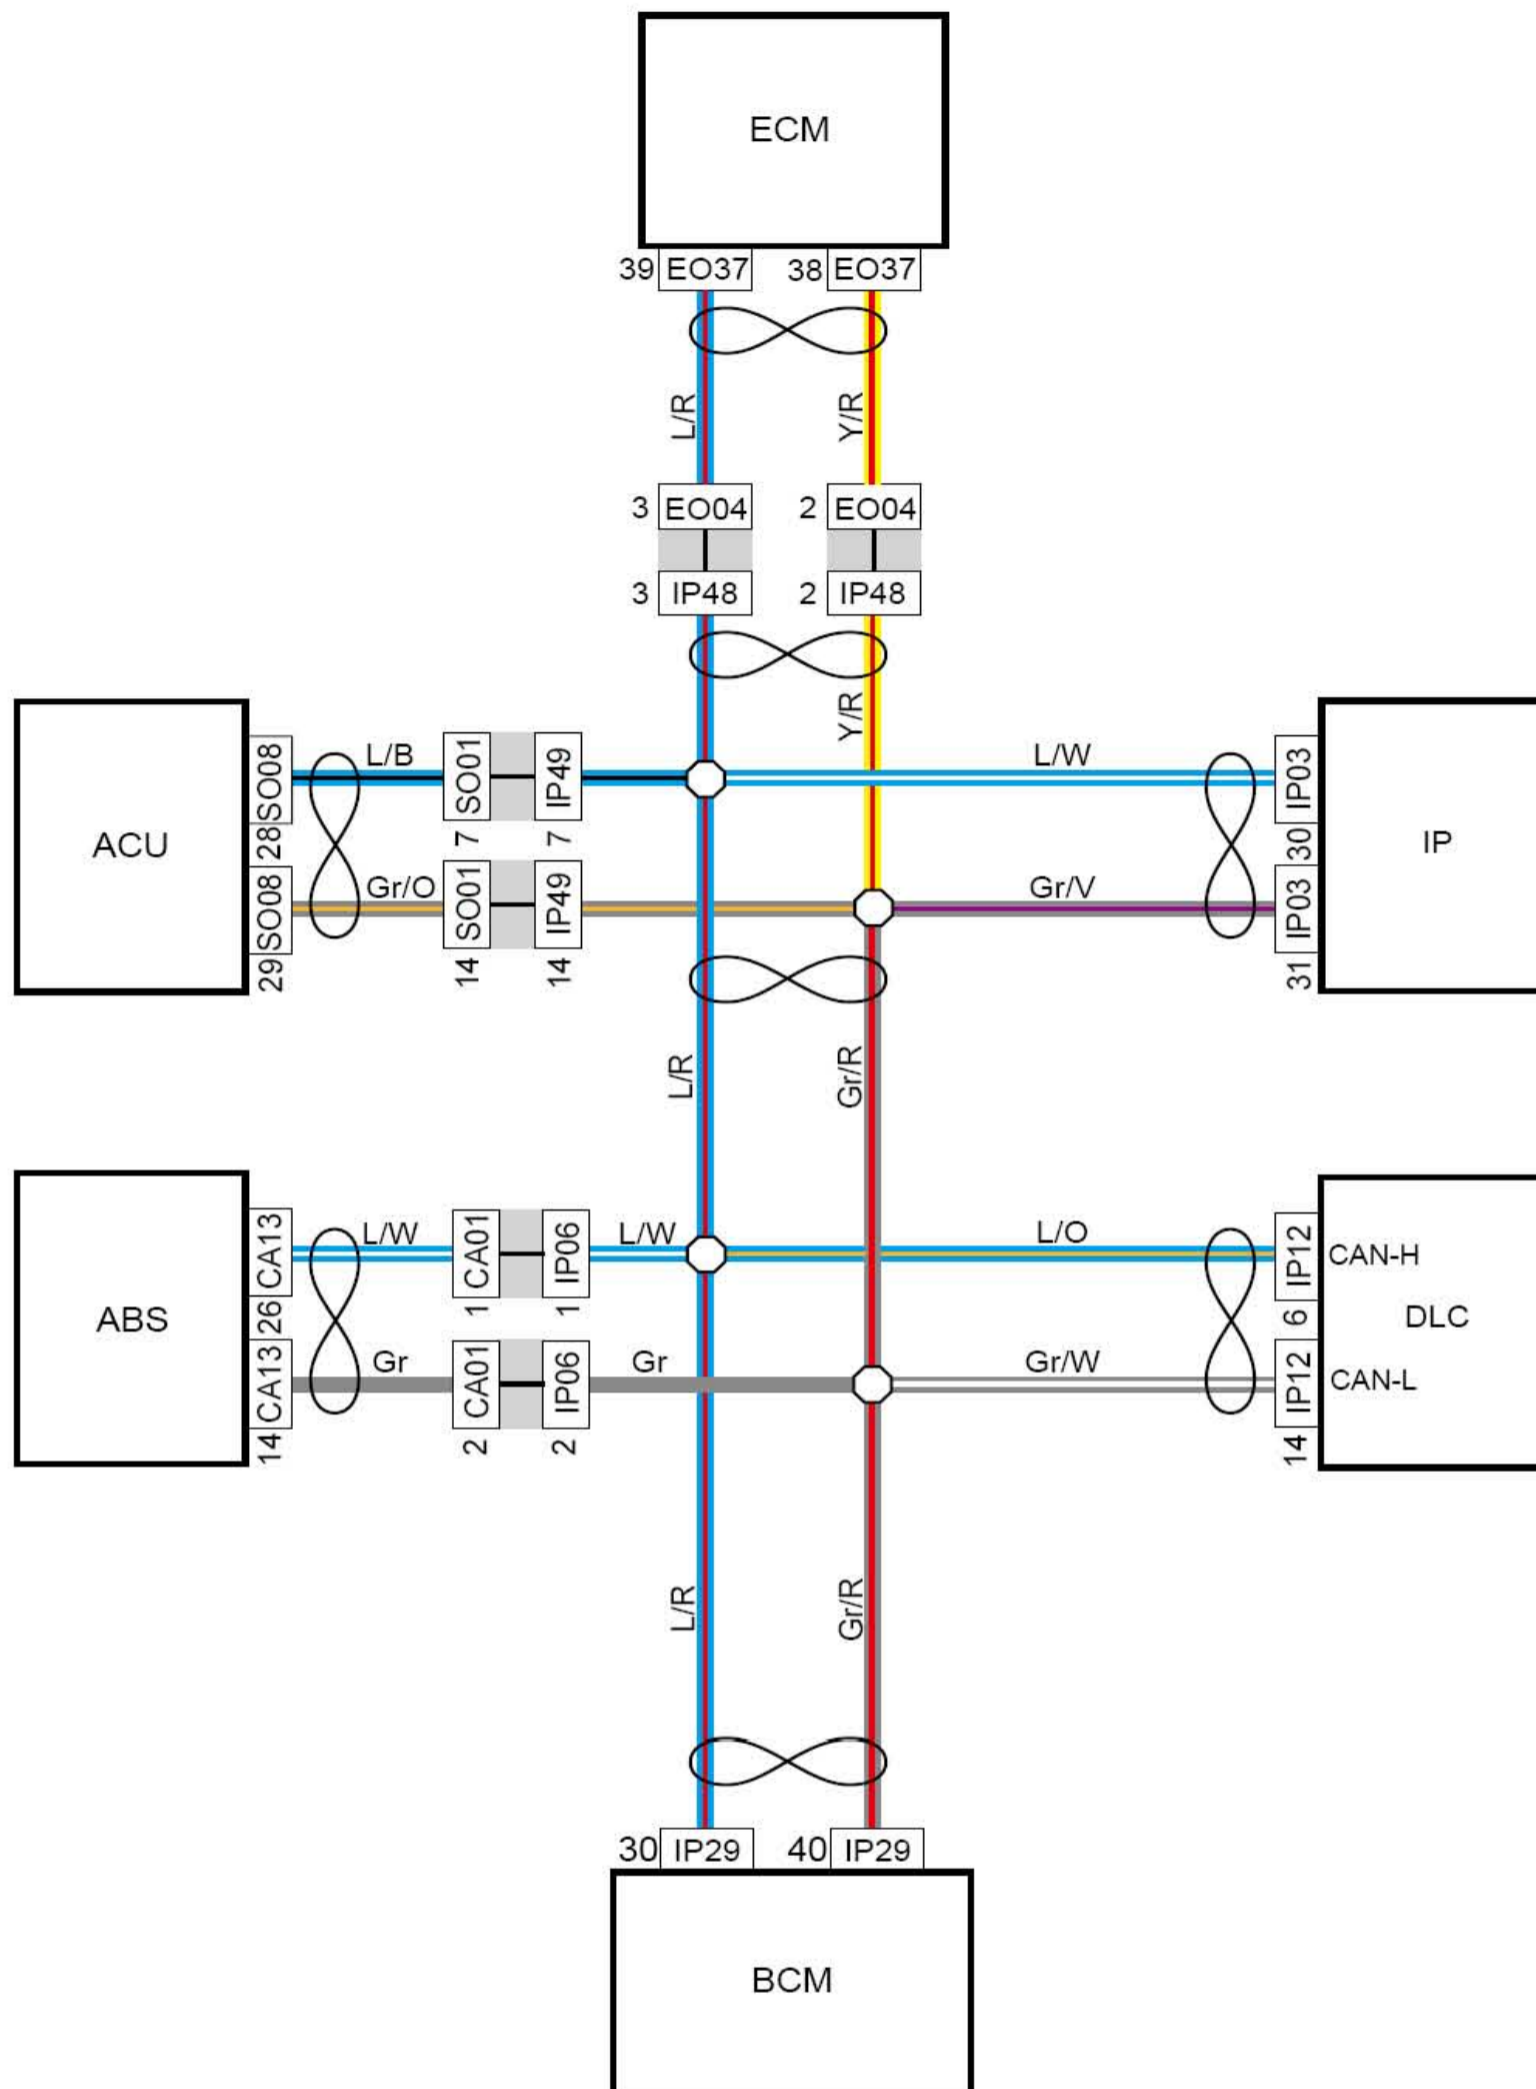

1.185 诊断接口

线束连接器	名称
C01	室内保险丝盒背面连接器
IP05	接室内保险丝盒线束连接器
IP64	接底板线束线束连接器
S077	接仪表盘线束线束连接器
IP06	接发动机舱线束线束连接器
CA01	接仪表盘线束1线束连接器
IP12	诊断接口线束连接器
G7	仪表接地

连接点	说明
IP12-7	至ABS控制模块CA13-17
IP12-7	至ESC控制模块CA32-10
IP12-7	至组合仪表IP03-21
IP12-7	至空调控制模块IP40-24
IP12-7	至BMCS S070-12
IP12-7	至TCU S068-85
IP12-7	至发动机防盗控制模块IP25-7
IP12-7	至TPMS控制模块IP38-5
IP12-6	CAN H
IP12-14	CAN L

1. 186 CAN数据通信网络（JL4G18-D+联电系统）

线束连接器	名称
CA01	接仪表线束1线束连接器
CA13	ABS控制模块线束连接器
EN01	发动机控制模块线束连接器
EN04	接仪表线束连接器
IP03	组合仪表线束连接器
IP06	接发动机舱线束连接器
IP12	诊断接口线束连接器
IP29	车身控制模块1线束连接器
S008	安全气囊模块2线束连接器
IP48	接发动机线束线束连接器
S001	接仪表线束线束连接器
IP49	接地板线束（右）线束连接器

1.187 CAN数据通信网络 (JL4G18-D+德尔福系统)

线束连接器	名称
CA01	接仪表线束1线束连接器
CA13	ABS控制模块线束连接器
EO37	发动机控制模块线束连接器
EO04	接仪表线束连接器
IP03	组合仪表线束连接器
IP06	接发动机舱线束连接器
IP12	诊断接口线束连接器
IP29	车身控制模块1线束连接器
S008	安全气囊模块2线束连接器
IP48	接发动机线束线束连接器
S001	接仪表线束线束连接器
IP49	接地板线束(右)线束连接器