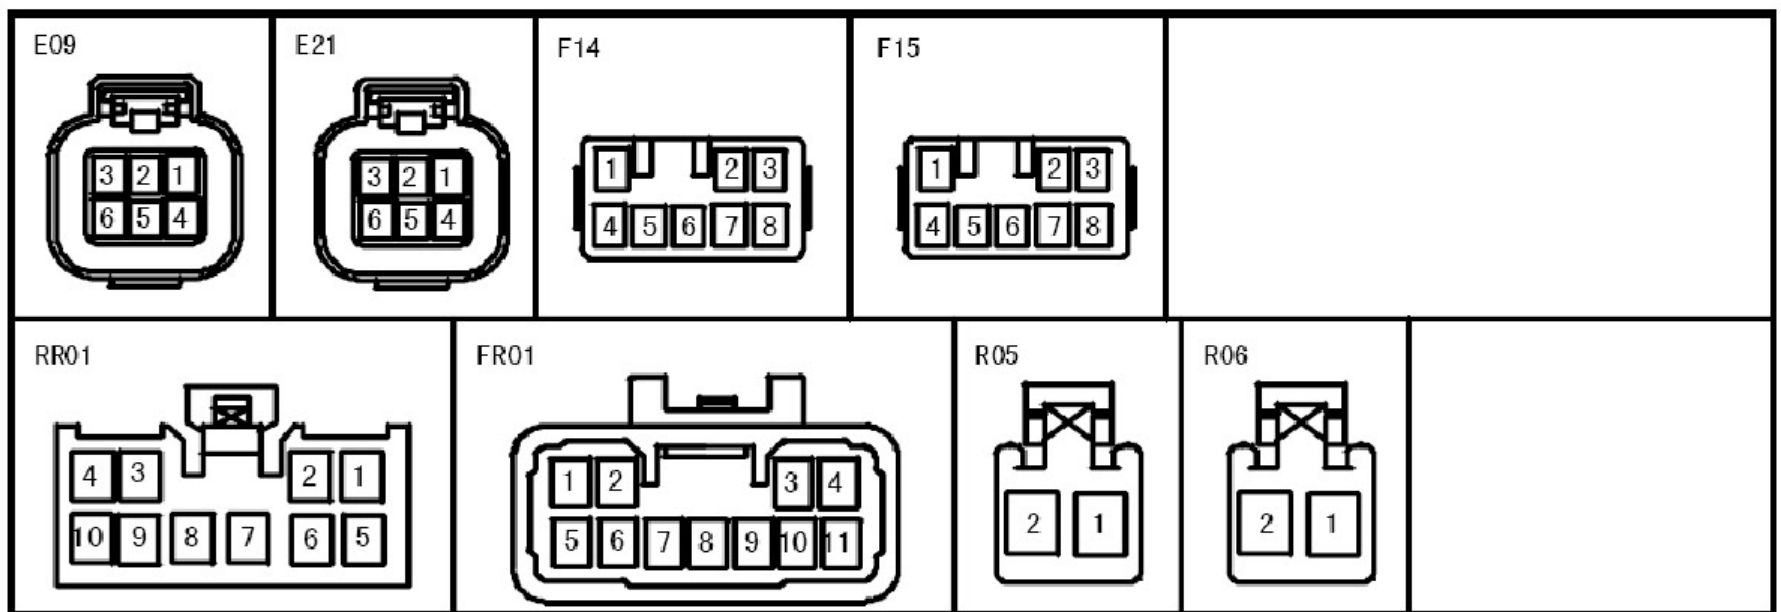

灯光照明-小灯

G-2

灯光照明-小灯

G-3

D04 	D12 	D18-1 	D18-2 	M26 	M25 	M25a
FD02 	FD03 	FD04 	FD05 	MF03 	MF02 	

灯光照明-小灯

G-4

灯光照明-前雾灯、中央开关组