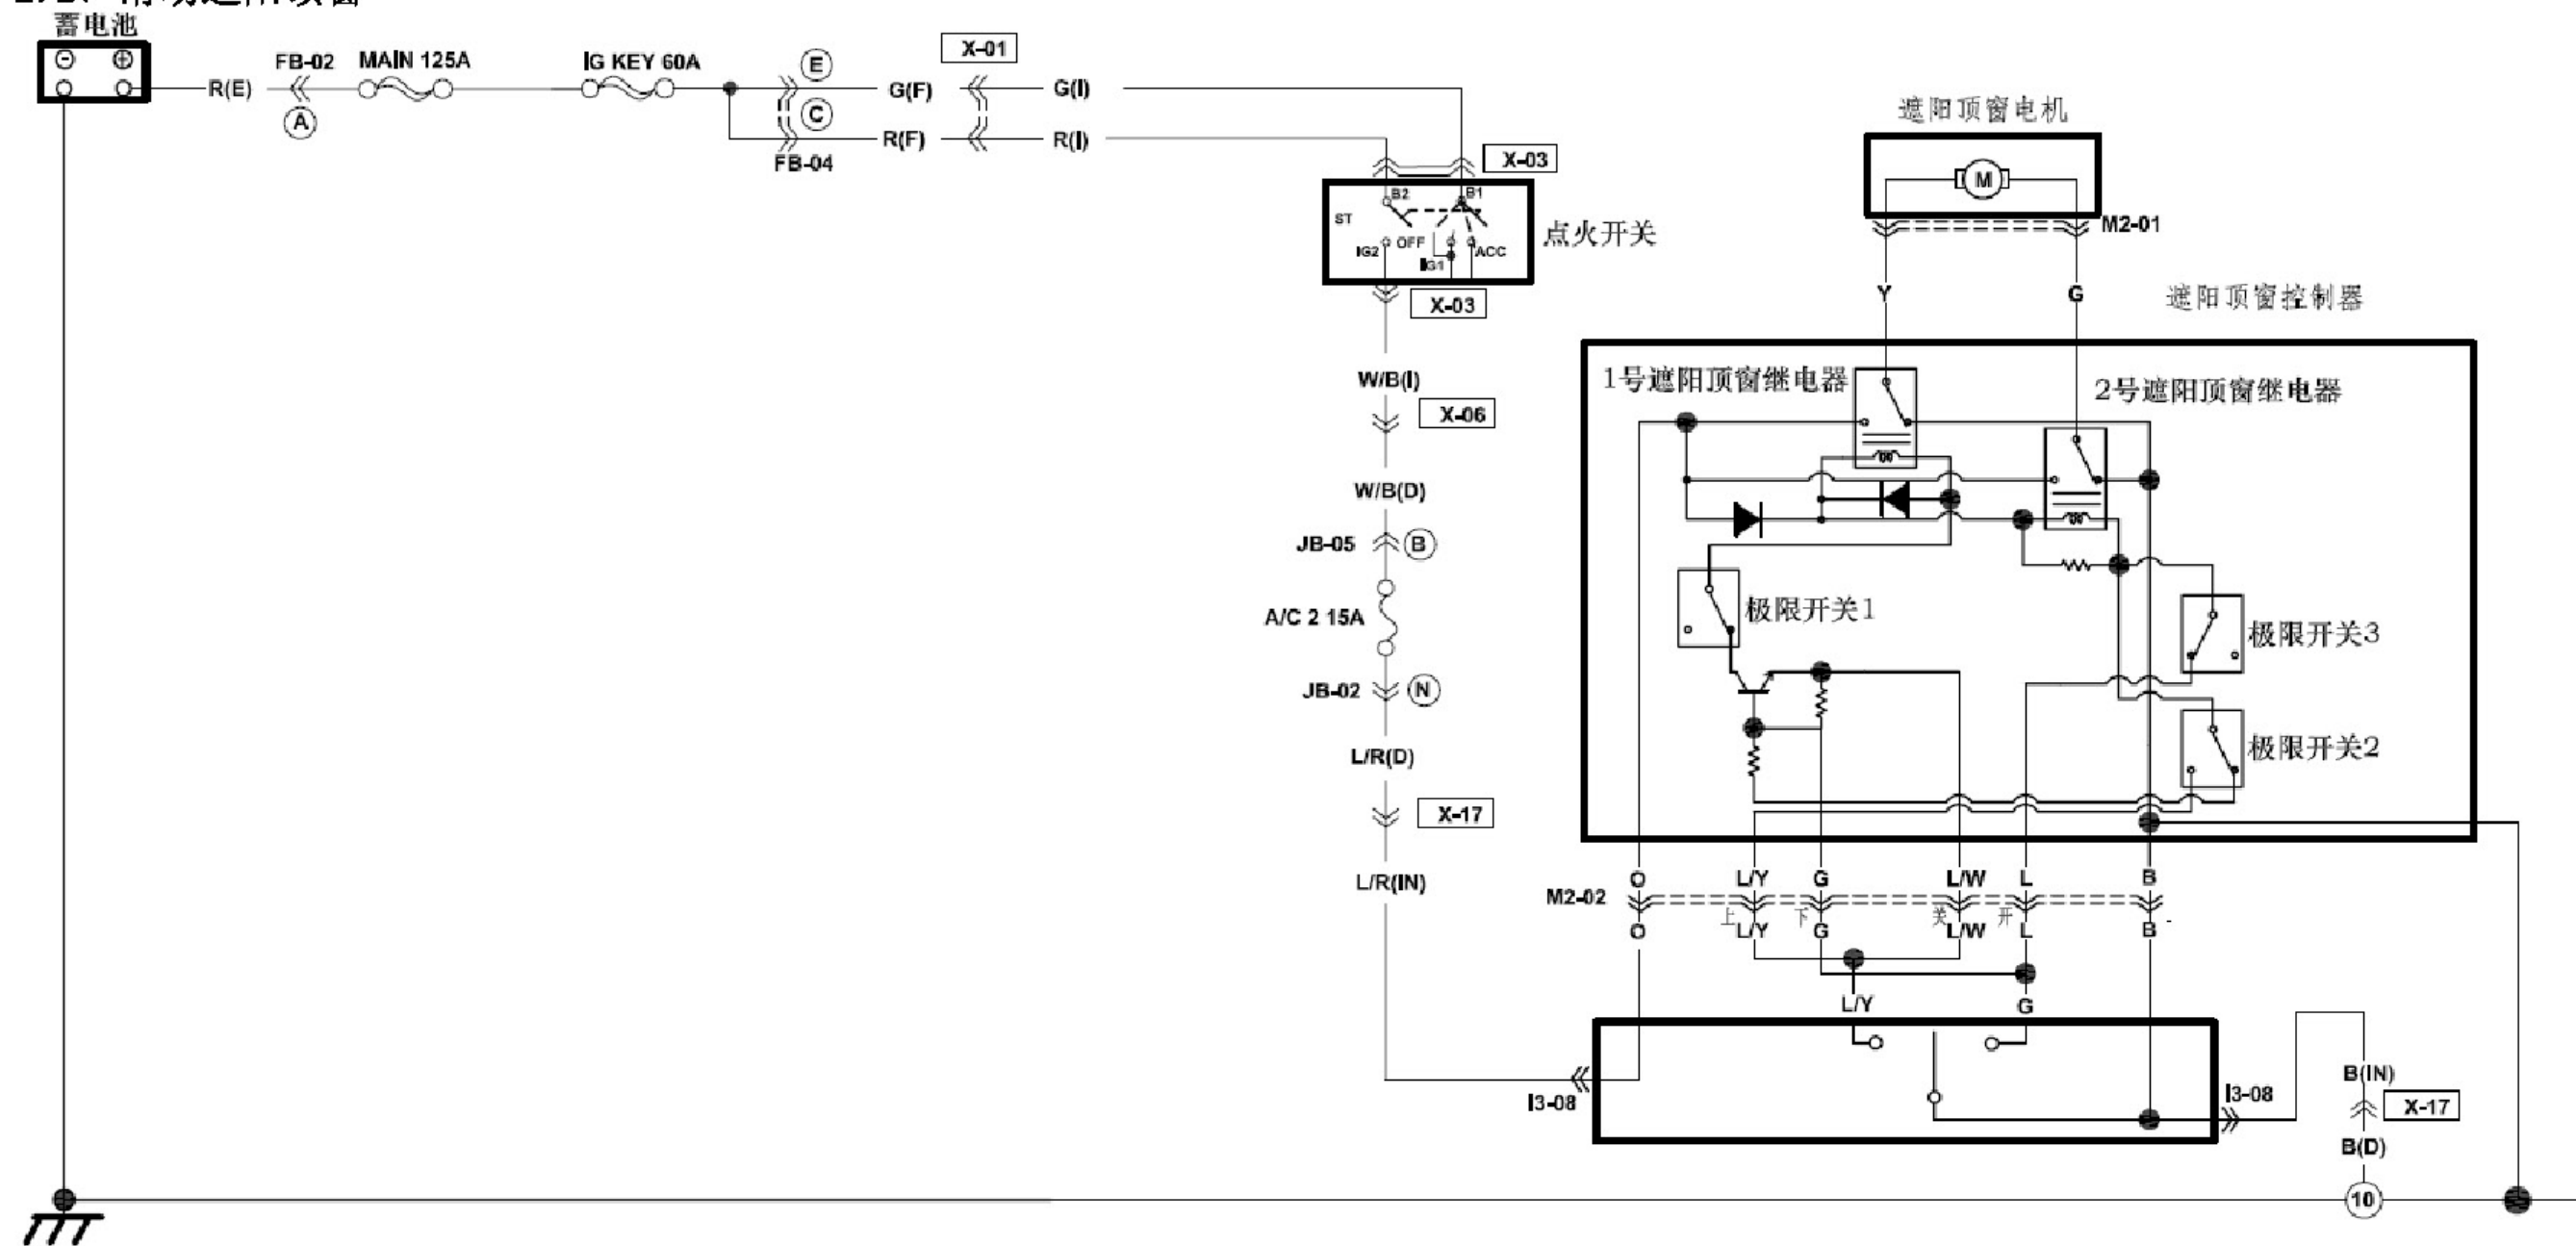

2.27 滑动遮阳顶窗

<p>M2-01 遮阳顶窗电机</p> 	<p>I3-08 遮阳顶窗开关(IN)</p> 	<p>M2-02 遮阳顶窗开关-遮阳顶窗继电器</p>  <p>遮阳顶窗开关</p>  <p>遮阳顶窗继电器</p>			
---	---	--	--	--	--