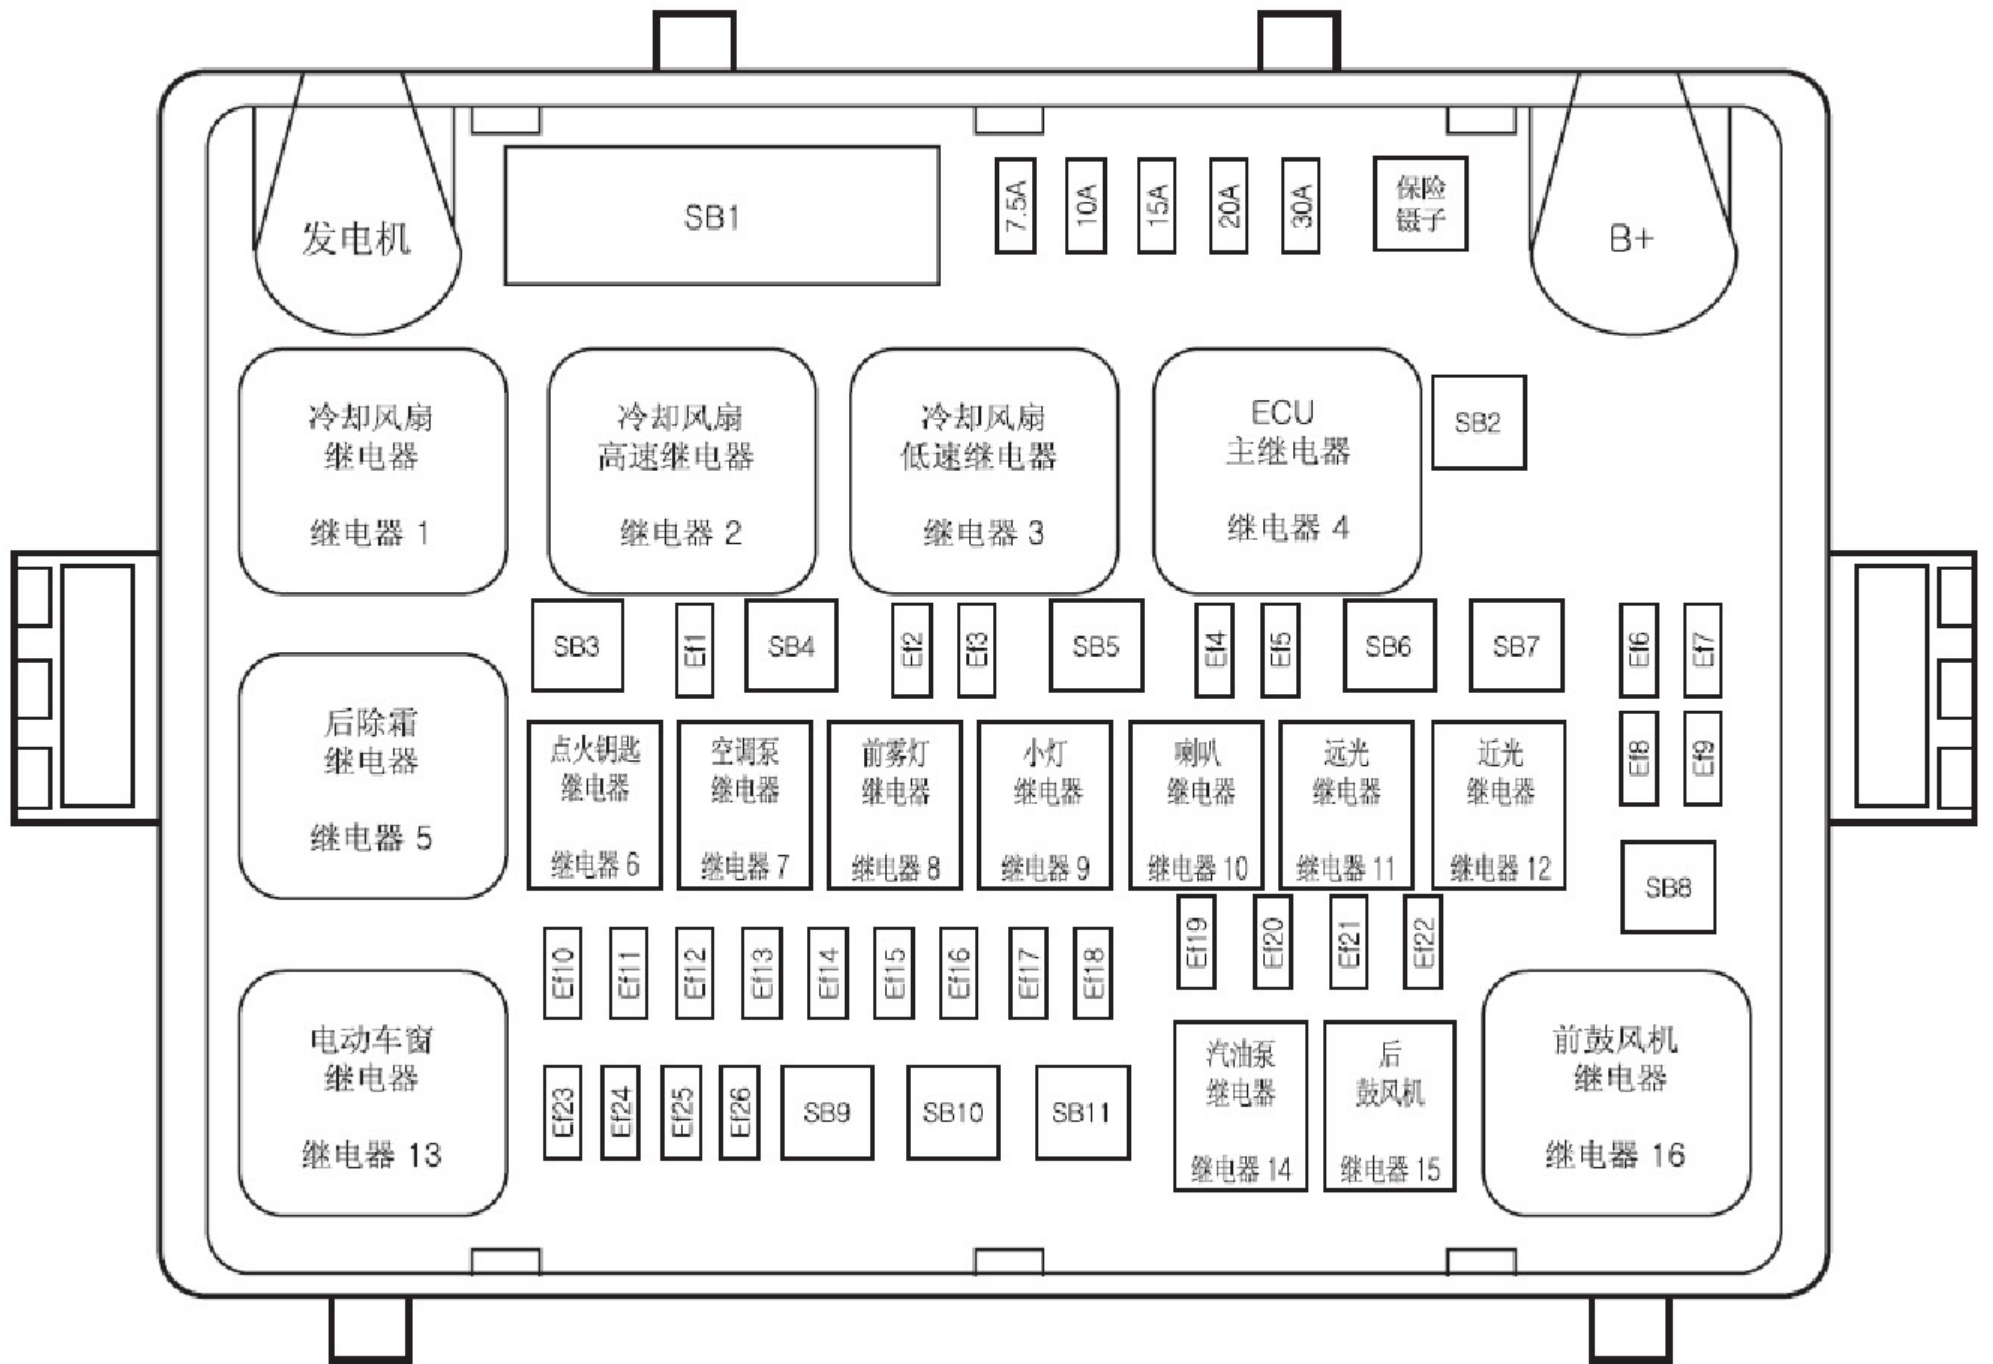

2.11 发动机室保险丝、继电器盒位置

NO.8	安全气囊	NO.16	门锁
10A		10A	
NO.7	ABS/ESP	NO.15	室外后视镜 (折叠) 蜂鸣器
10A		7.5A	
NO.6	倒车灯	NO.14	多功能显示器 STICS 仪表盘
10A		7.5A	
NO.5	天窗 室内后视镜 多功能显示器	NO.13	EAS
7.5A		10A	
NO.4	TOD(DSL) TCCU	NO.12	EAS EPB
7.5A		10A	
NO.3	转向灯	NO.11	TCU
10A		10A	
NO.2	仪表盘 STICS	NO.10	ENG ECU
7.5A		15A	
NO.1	防盗系统 预热单元	NO.9	冷却风扇 空调泵 PTC (DSL)
7.5A		10A	

10A	NO.35
DRL	
	NO.36
10A	NO.34
室外后视镜 (加热)	
10A	NO.33
DRL	

NO.24	AUDIO 显示屏 卫星导航	NO.32	启动
7.5A		15A	
NO.23	前点烟器	NO.31	
20A		15A	
NO.22	喇叭	NO.30	雨滴传感器 STICS
10A		10A	
NO.21	刹车灯	NO.29	后除霜 空调
20A		10A	
NO.20	室内灯	NO.28	后刮水器 后洗涤器
7.5A		10A	
NO.19	车门灯 后雾灯	NO.27	前刮水器 后洗涤器
10A		15A	
NO.18	危险警告灯	NO.26	空调 座椅加热
15A		7.5A	
NO.17	DRL (B+)	NO.25	大灯 H.L.L.D
20A		10A	