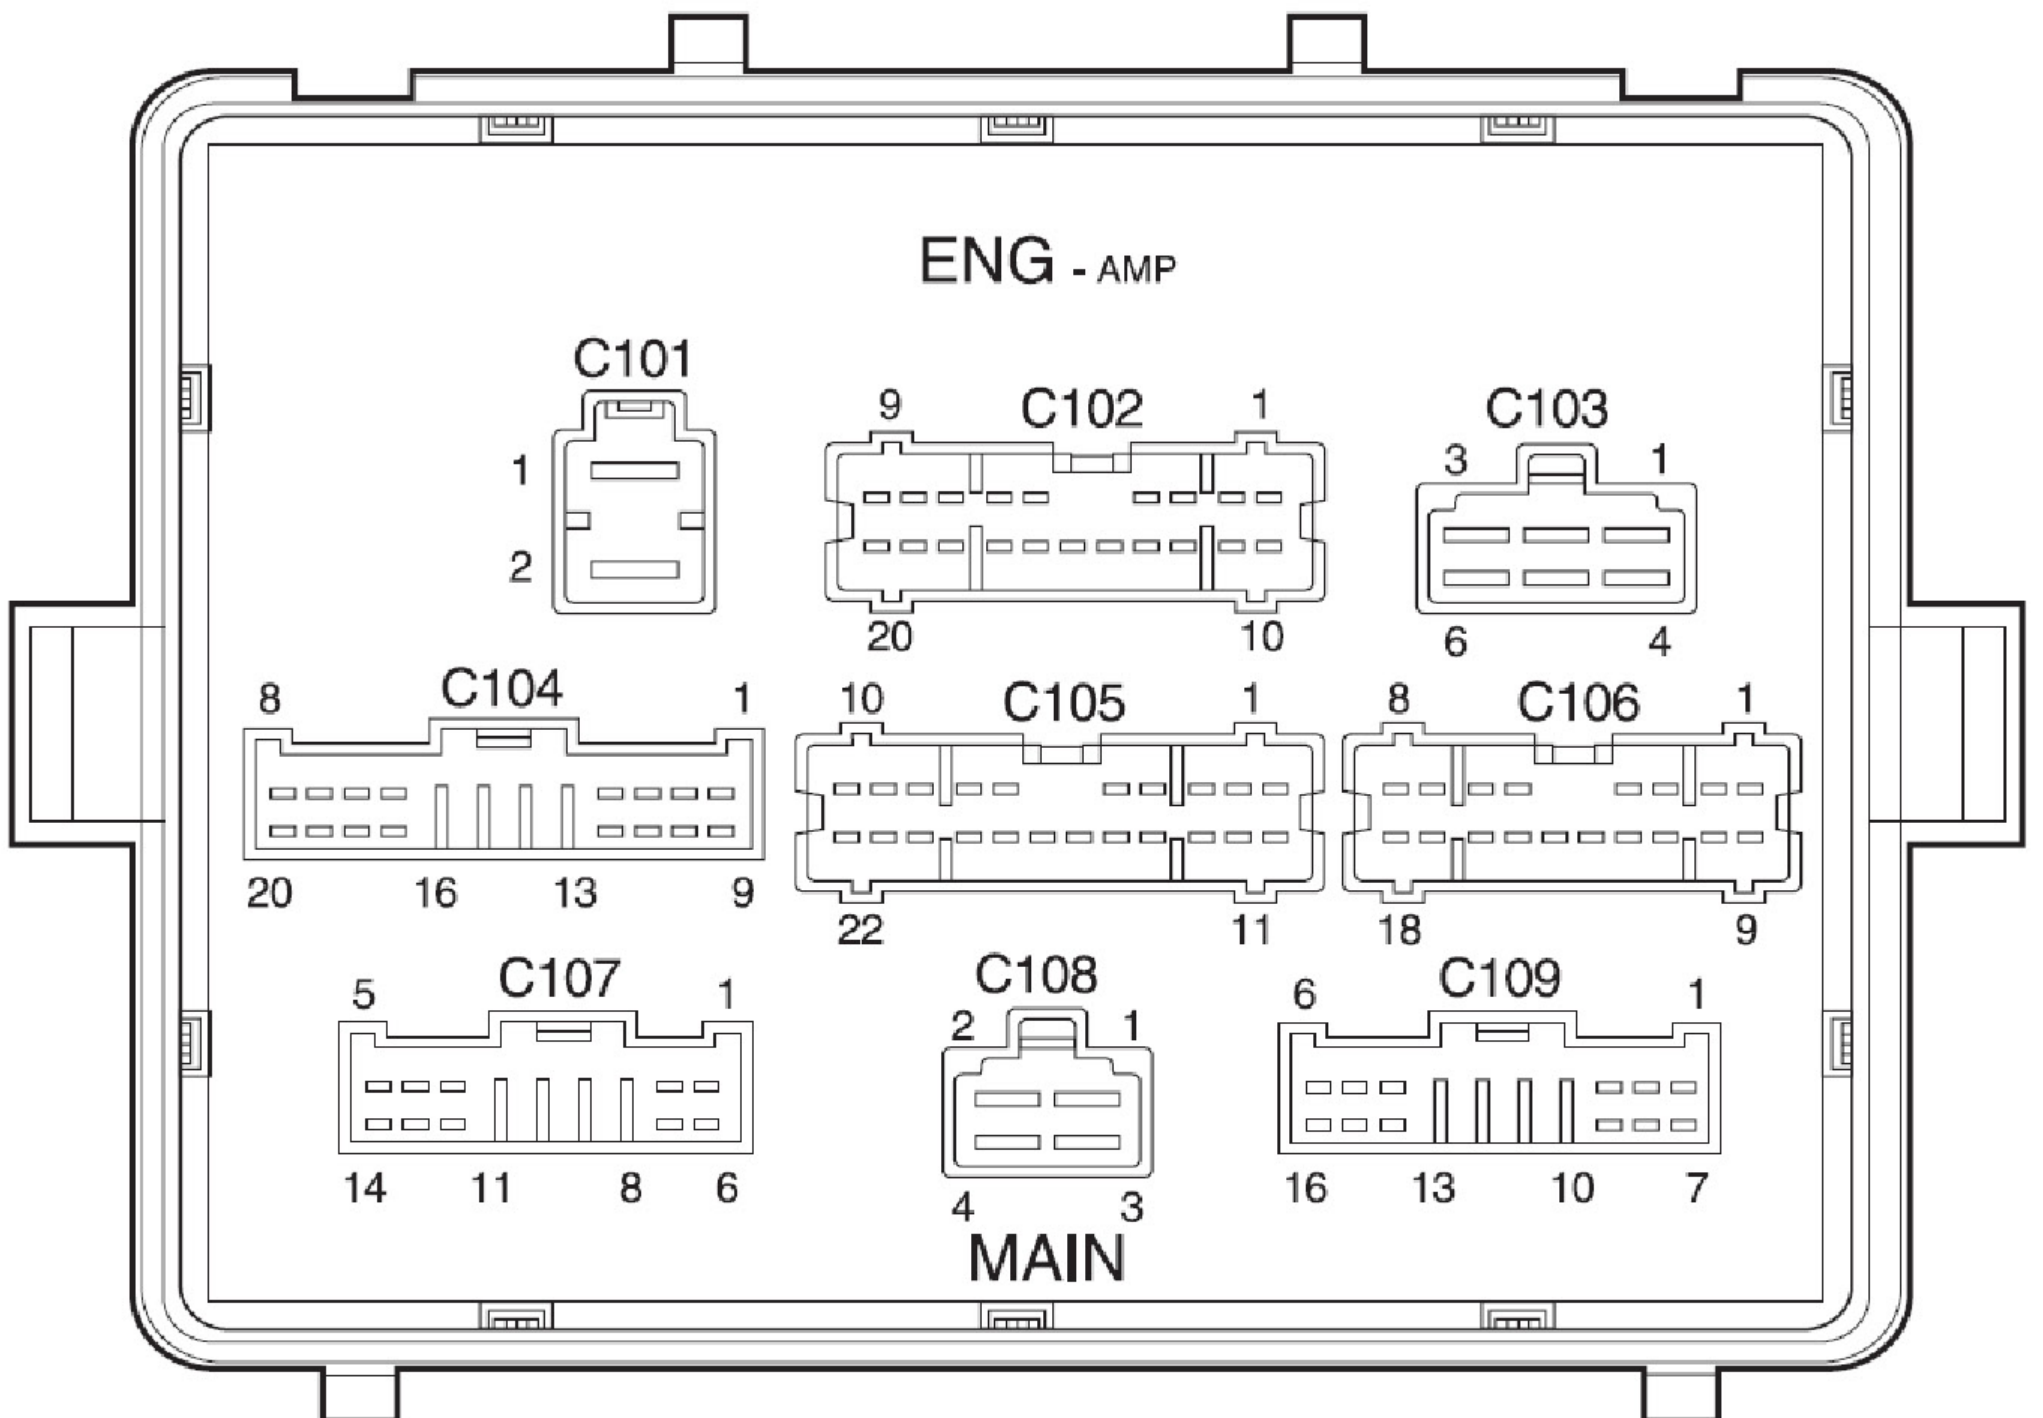

2.11 发动机室保险丝、继电器盒位置

NO.8	安全气囊	NO.16	门锁
10A		10A	
NO.7	ABS/ESP	NO.15	室外后视镜 (折叠) 蜂鸣器
10A		7.5A	
NO.6	倒车灯	NO.14	多功能显示器 STICS 仪表盘
10A		7.5A	
NO.5	天窗 室内后视镜 多功能显示器	NO.13	EAS
7.5A		10A	
NO.4	TOD(DSL) TCCU	NO.12	EAS EPB
7.5A		10A	
NO.3	转向灯	NO.11	TCU
10A		10A	
NO.2	仪表盘 STICS	NO.10	ENG ECU
7.5A		15A	
NO.1	防盗系统 预热单元	NO.9	冷却风扇 空调泵 PTC (DSL)
7.5A		10A	

10A	NO.35
DRL	
	NO.36
10A	NO.34
室外后视镜 (加热)	
10A	NO.33
DRL	

NO.24	AUDIO 显示屏 卫星导航	NO.32	启动
7.5A		15A	
NO.23	前点烟器	NO.31	
20A		15A	
NO.22	喇叭	NO.30	雨滴传感器 STICS
10A		10A	
NO.21	刹车灯	NO.29	后除霜 空调
20A		10A	
NO.20	室内灯	NO.28	后刮水器 后洗涤器
7.5A		10A	
NO.19	车门灯 后雾灯	NO.27	前刮水器 后洗涤器
10A		15A	
NO.18	危险警告灯	NO.26	空调 座椅加热
15A		7.5A	
NO.17	DRL (B+)	NO.25	大灯 H.L.L.D
20A		10A	