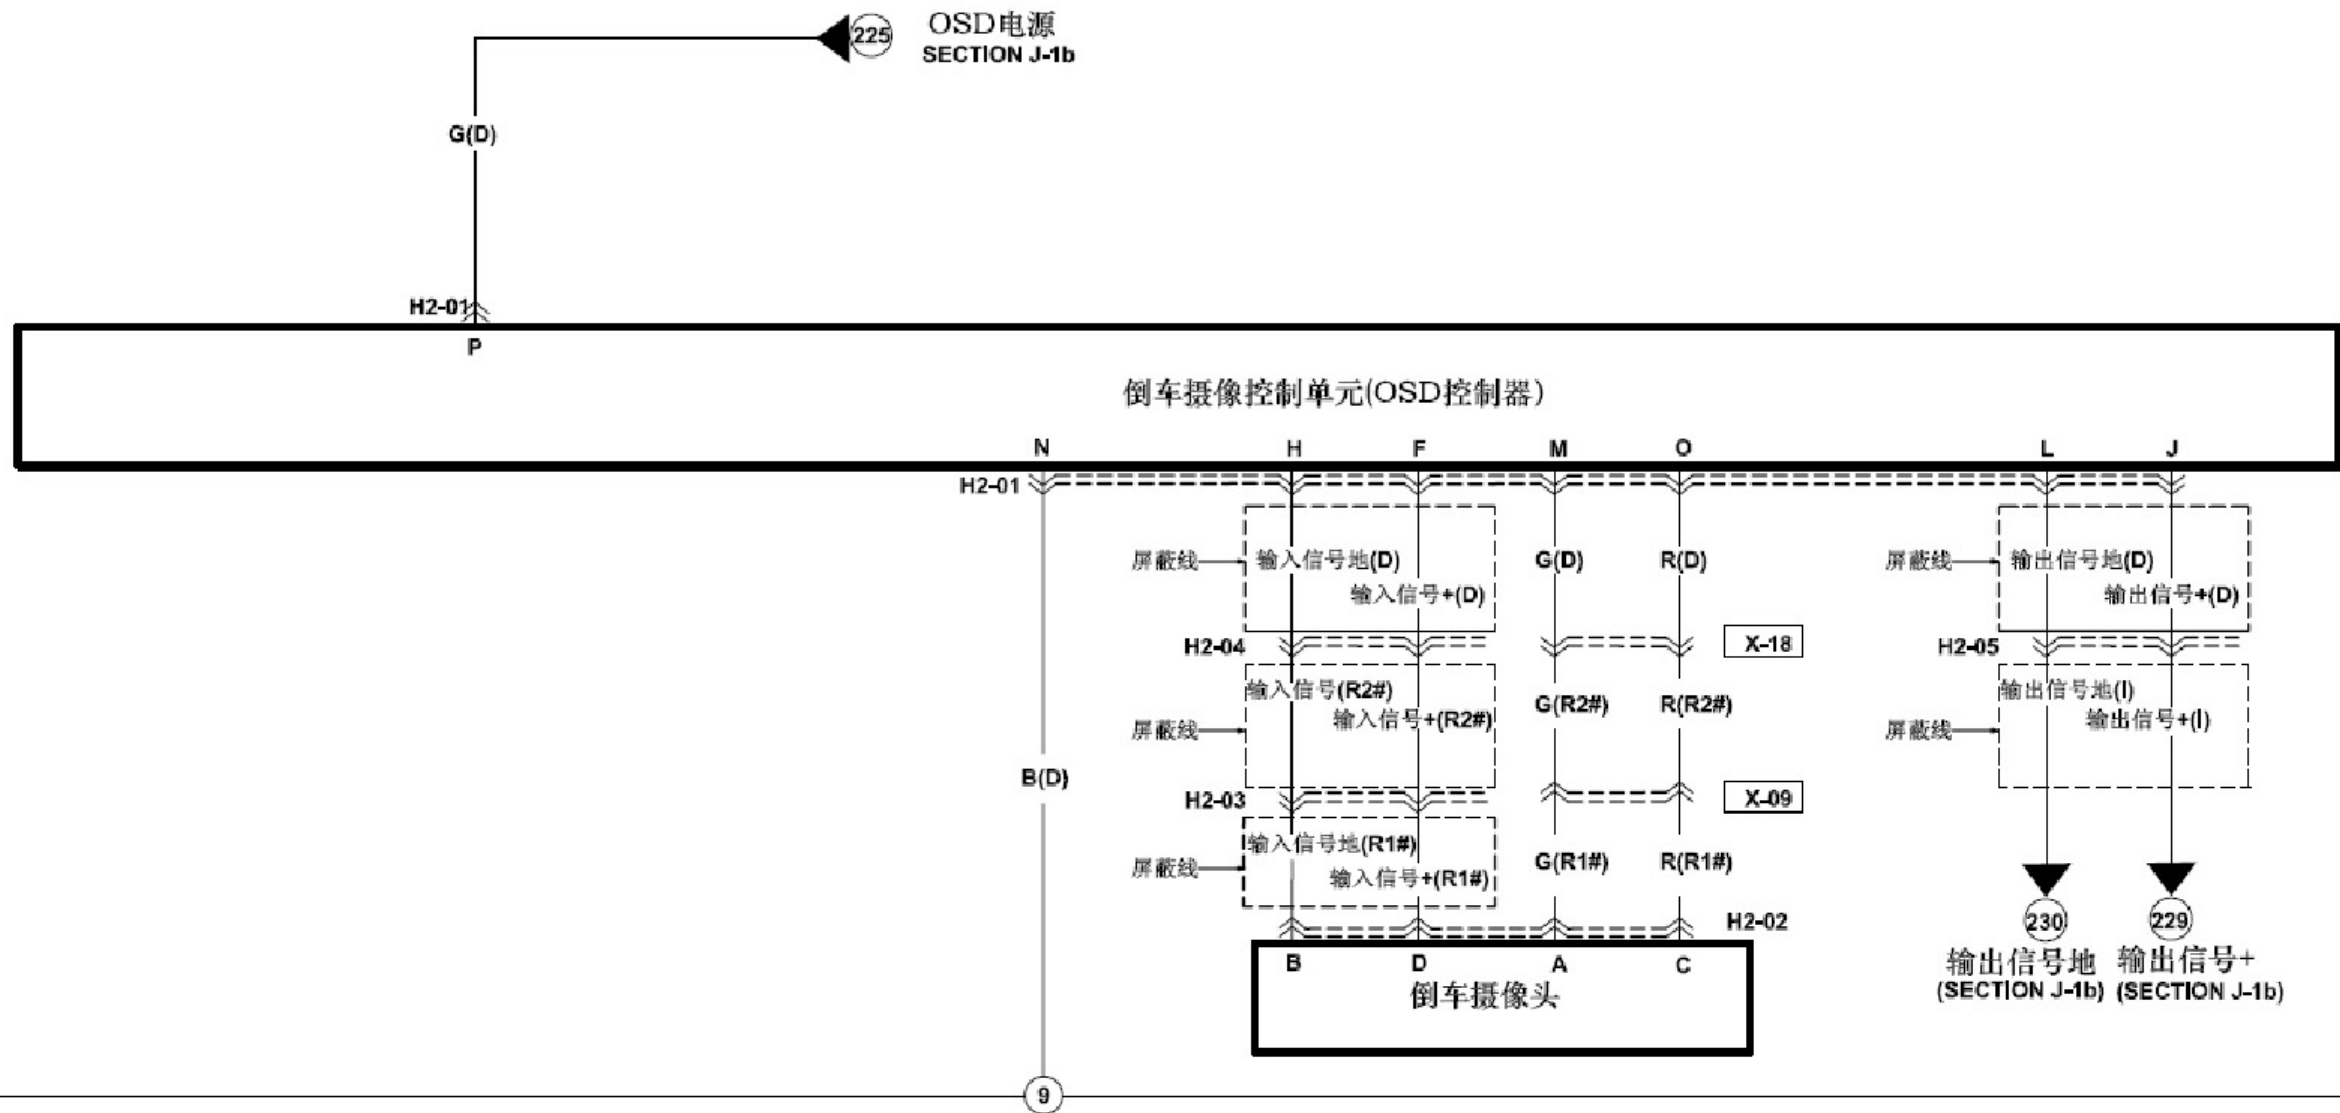

2.19 倒车摄像系统

<p>H2-01 倒车摄像控制单元(D)</p>	<p>H2-02 倒车摄像头(R1#)</p>	<p>H2-03 倒车摄像信号传输线 母接头(R1#)-公接头 (R2#)</p>	
		<p>H2-04 倒车摄像信号传输线 母接头(R2#)-公接头 (D)</p>	
		<p>H2-05 倒车摄像信号传输线 母接头(D)-公接头 (I)</p>	

LAUNCH