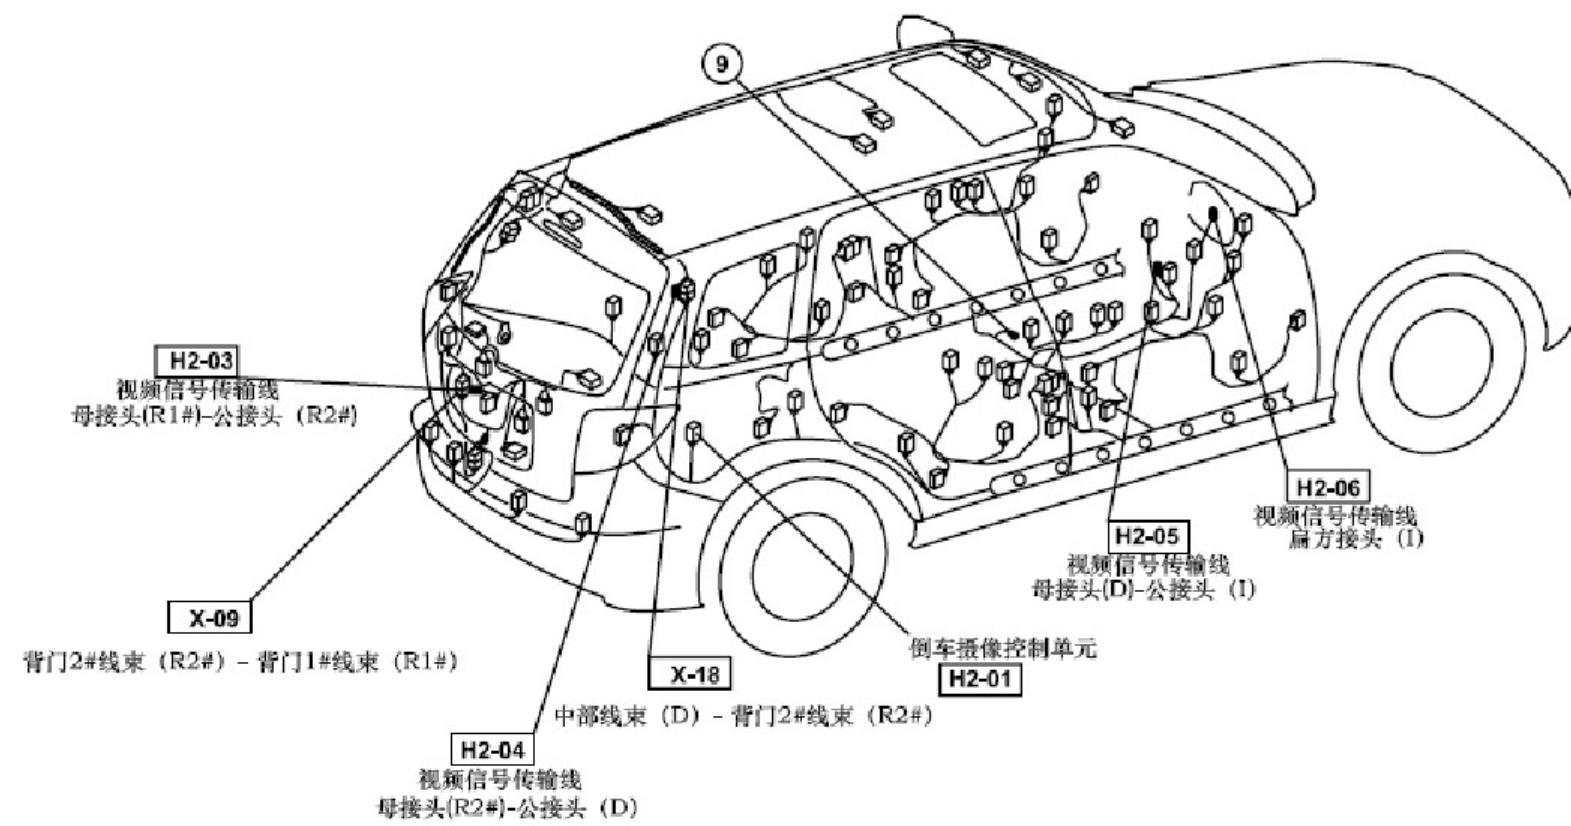

2.19 倒车摄像系统

<p>H2-01 倒车摄像控制单元(D)</p>	<p>H2-02 倒车摄像头(R1#)</p>	<p>H2-03 倒车摄像信号传输线 母接头(R1#)-公接头 (R2#)</p>	
		<p>H2-04 倒车摄像信号传输线 母接头(R2#)-公接头 (D)</p>	
		<p>H2-05 倒车摄像信号传输线 母接头(D)-公接头 (I)</p>	

LAUNCH