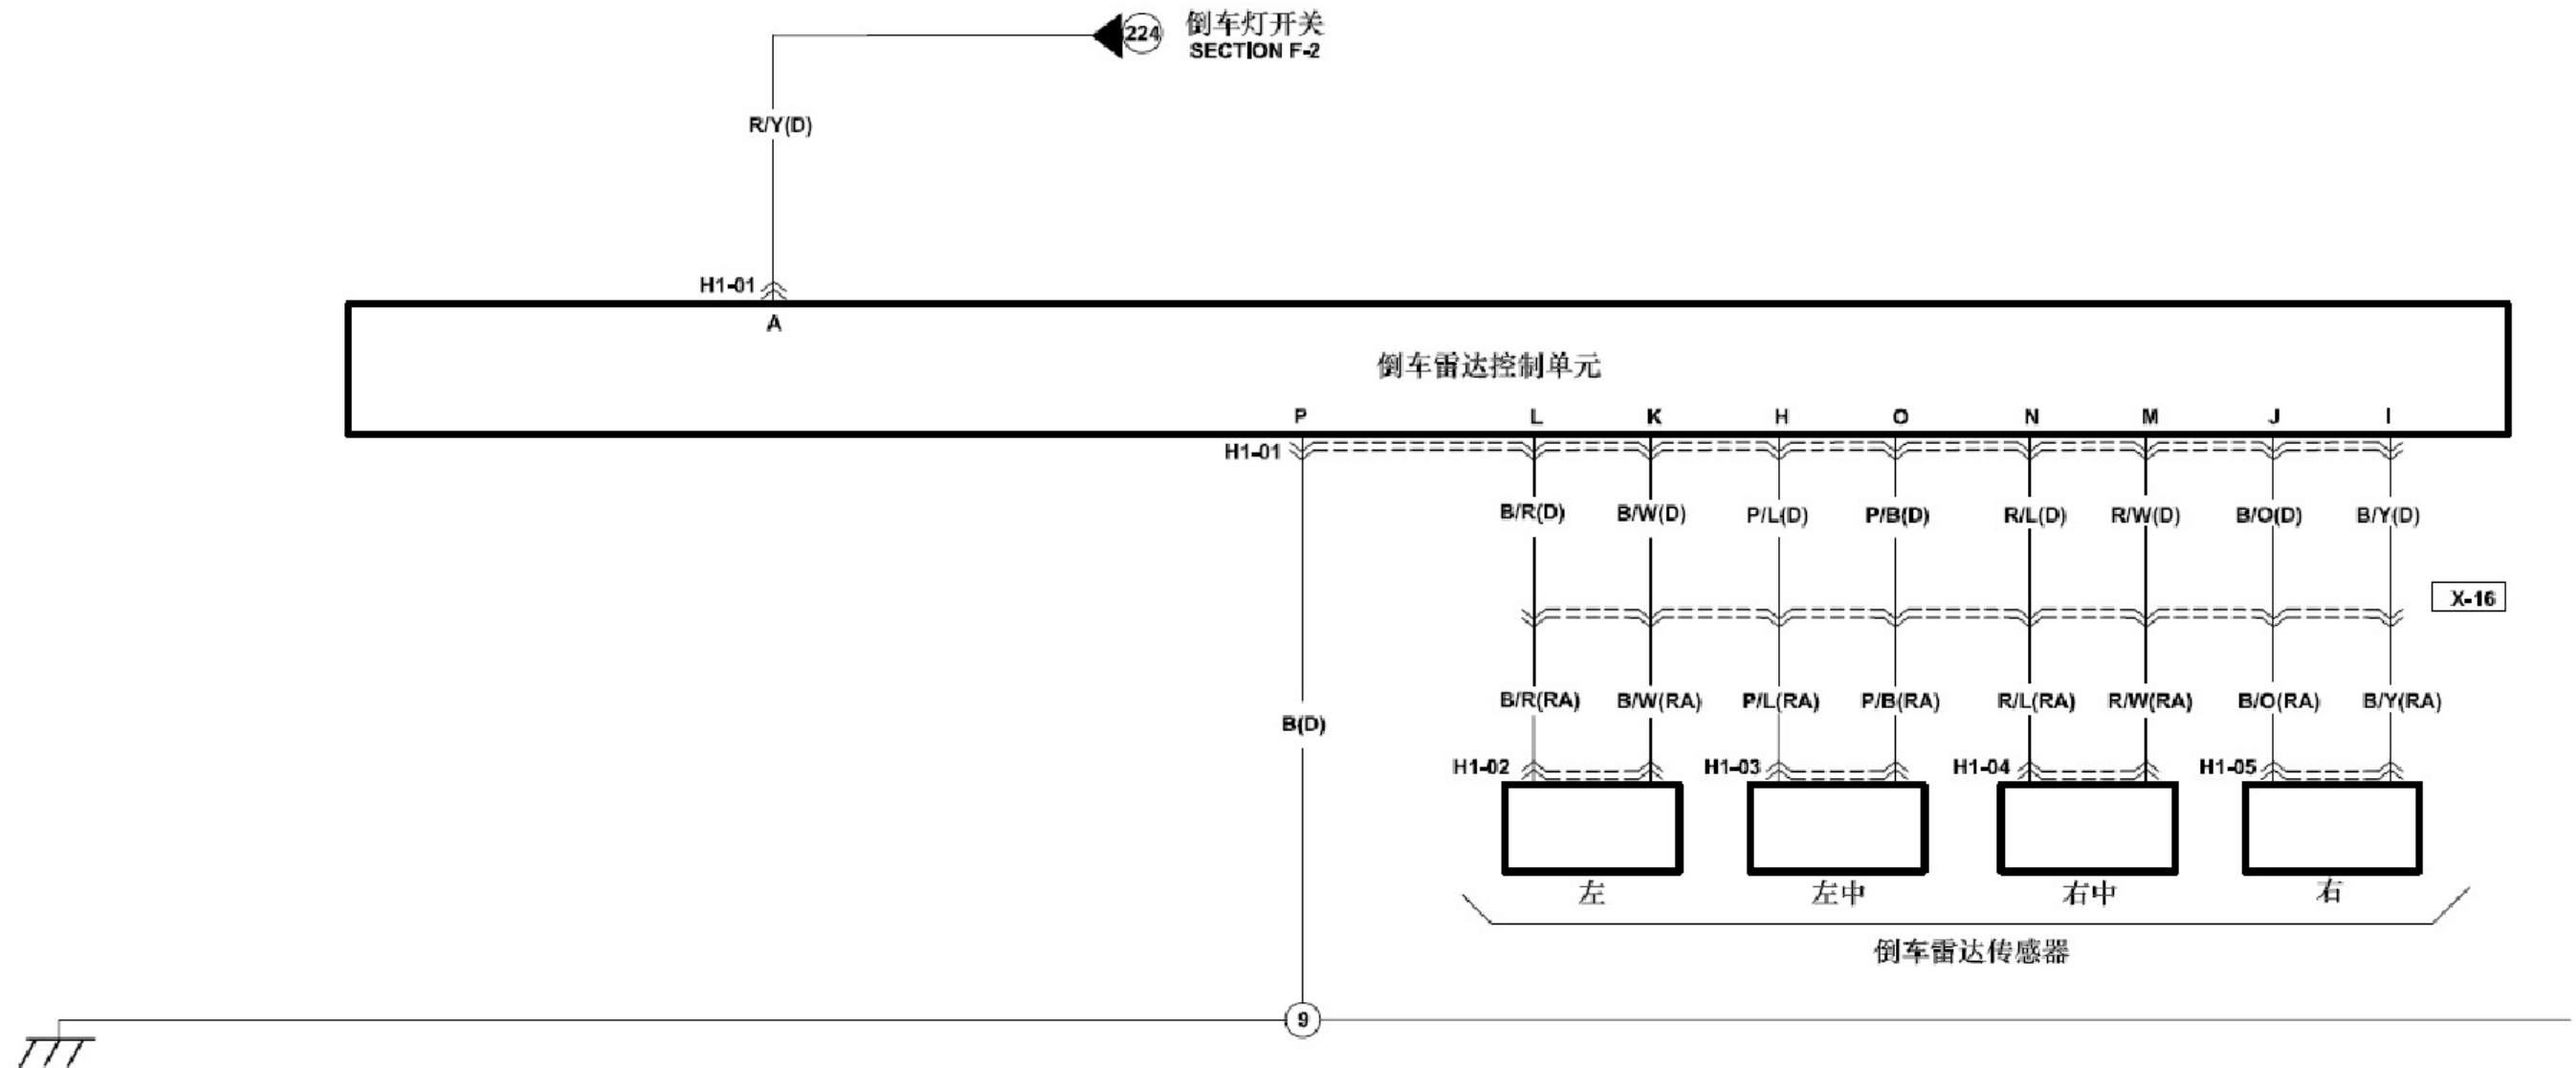

2.18 倒车雷达系统

H1-01 倒车雷达控制单元(IN)	H1-02 左倒车雷达传感器(RA)	H1-03 左中倒车雷达传感器(RA)	H1-04 右中倒车雷达传感器(RA)	H1-05 右倒车雷达传感器(RA)	

LAUNCH