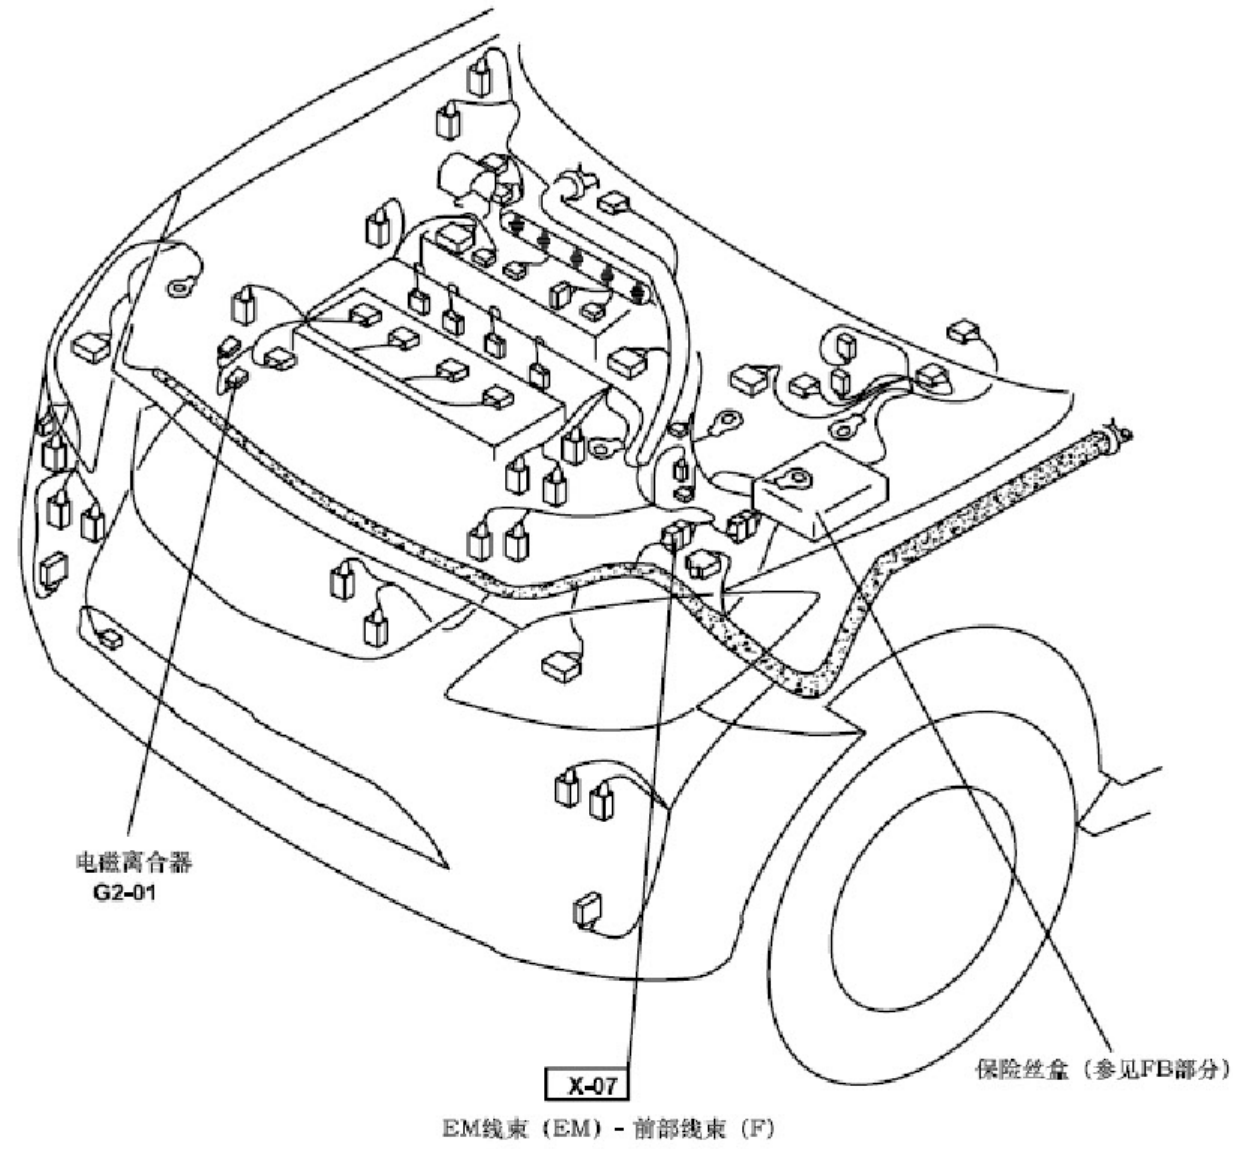

2.18 倒车雷达系统

H1-01 倒车雷达控制单元(IN)	H1-02 左倒车雷达传感器(RA)	H1-03 左中倒车雷达传感器(RA)	H1-04 右中倒车雷达传感器(RA)	H1-05 右倒车雷达传感器(RA)	

LAUNCH