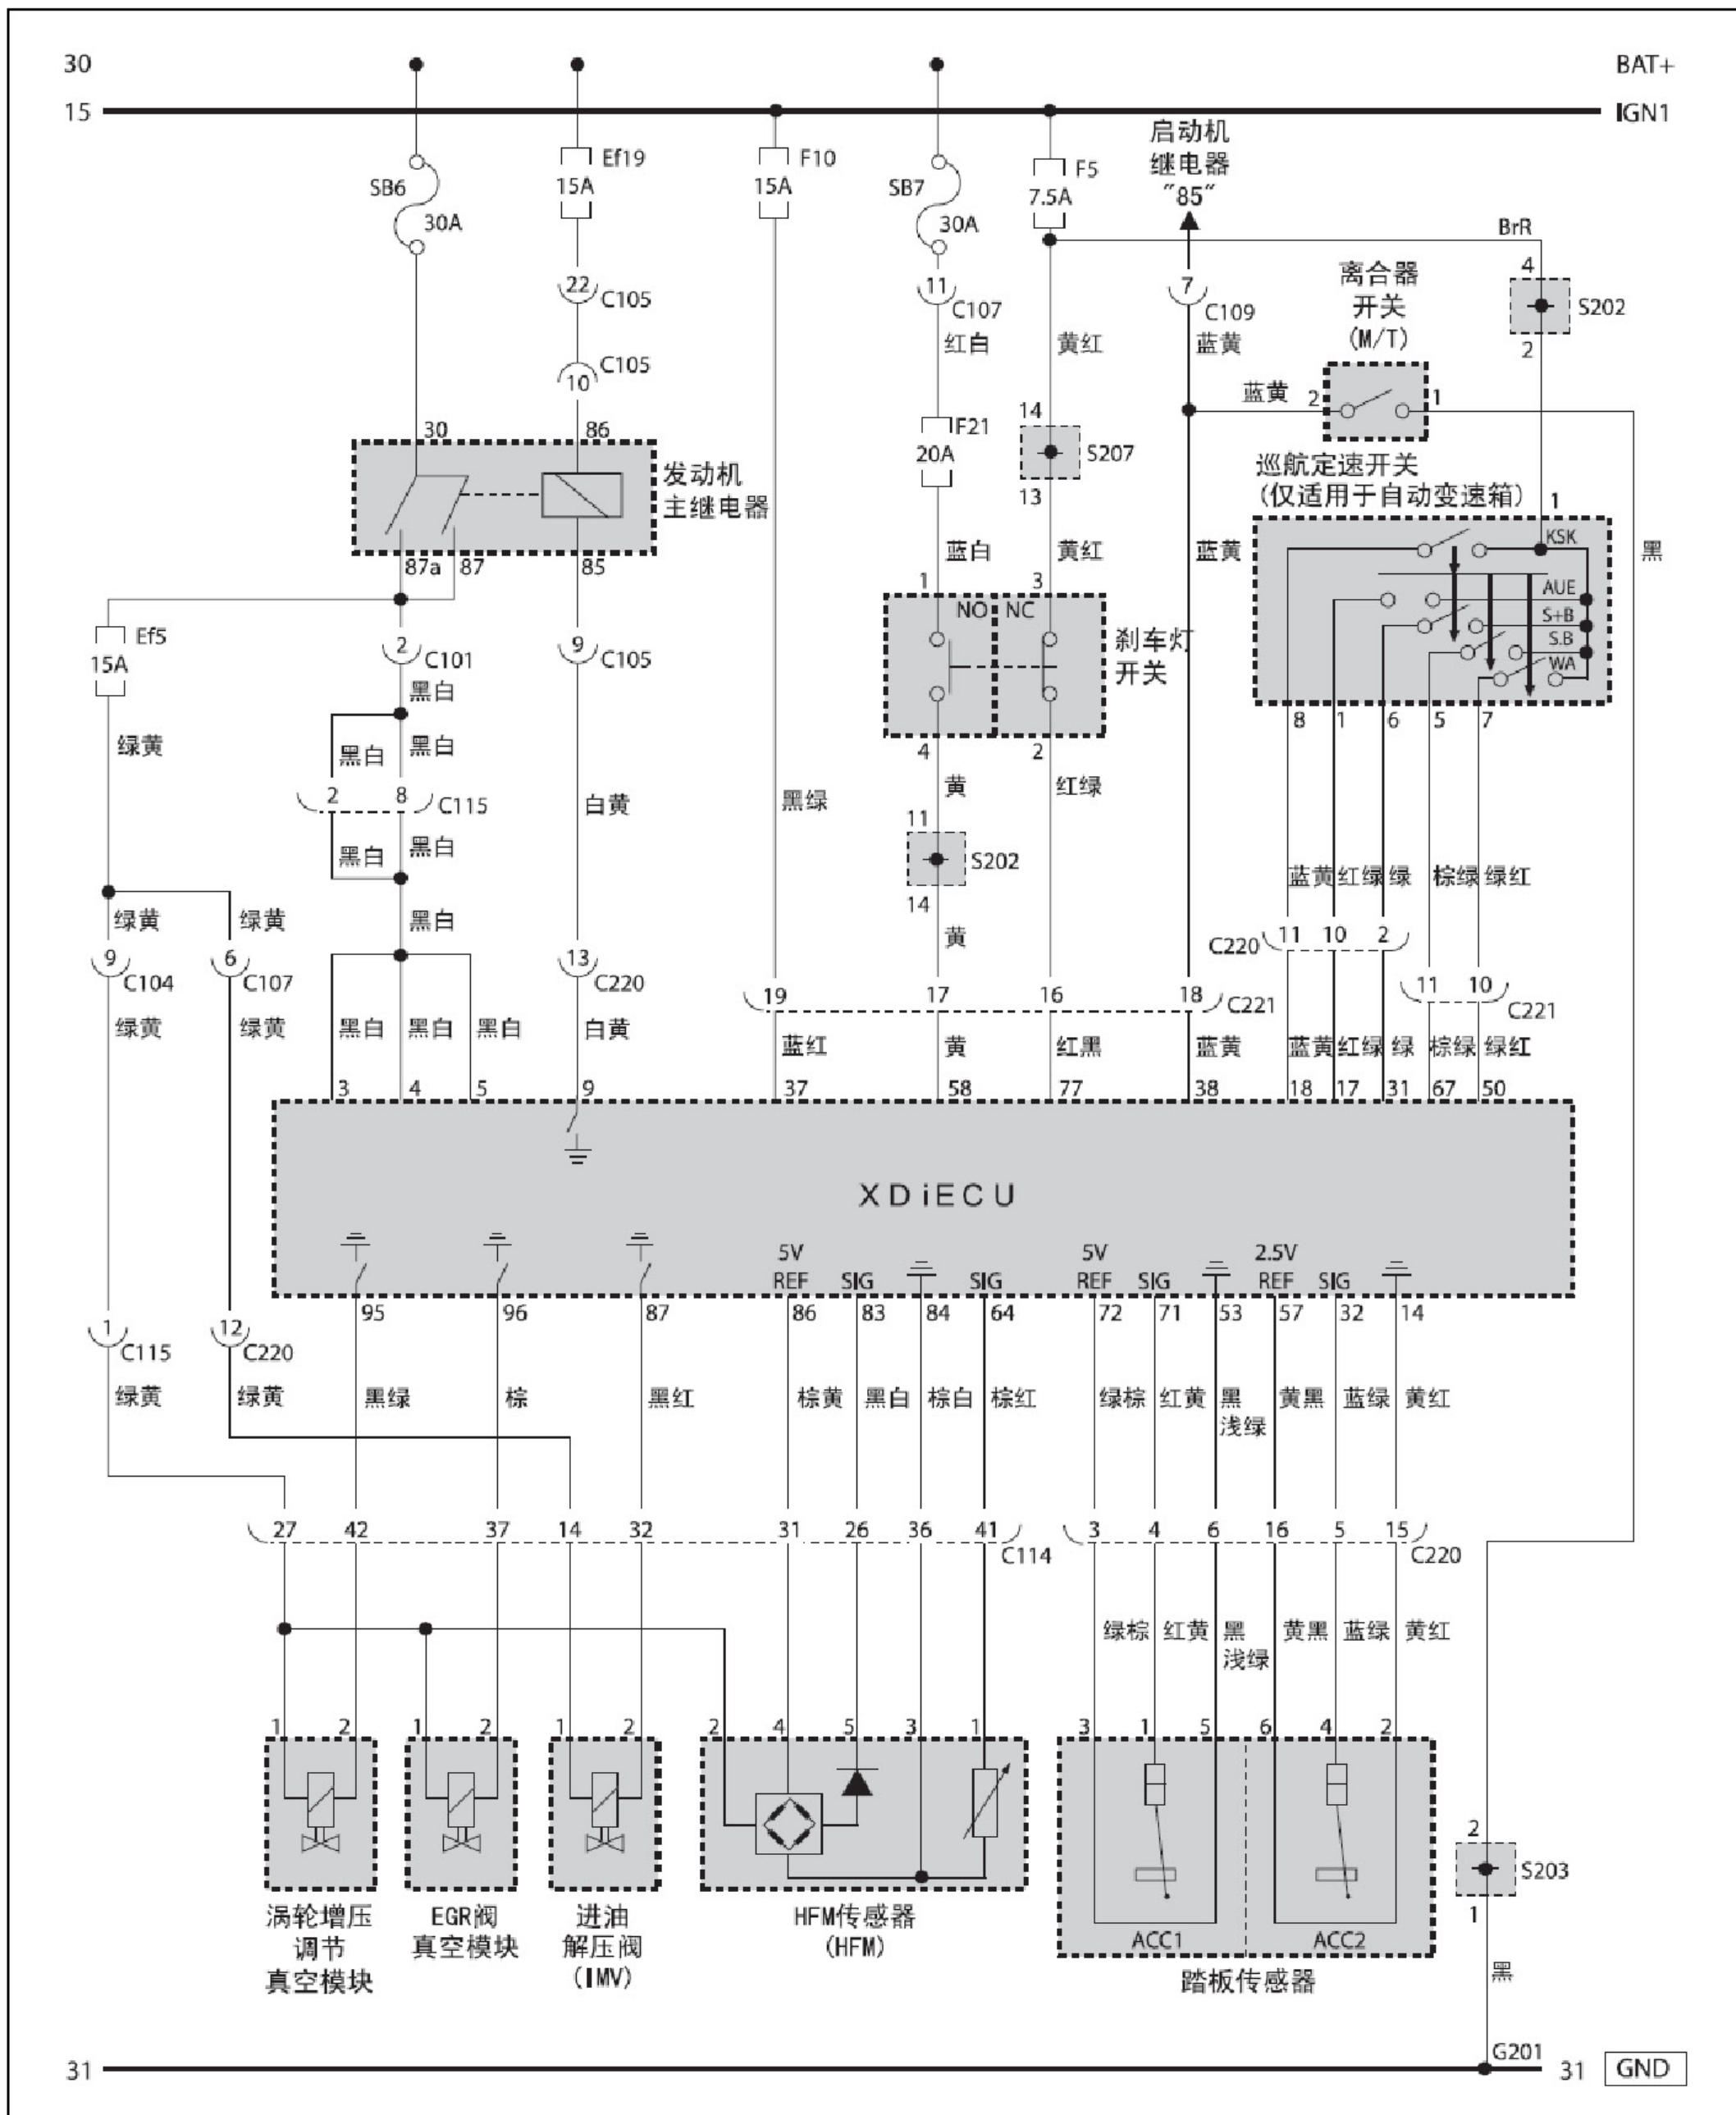

2.17 ECU (发动机控制单元-XDi)

31

31

GND

31

31 GND