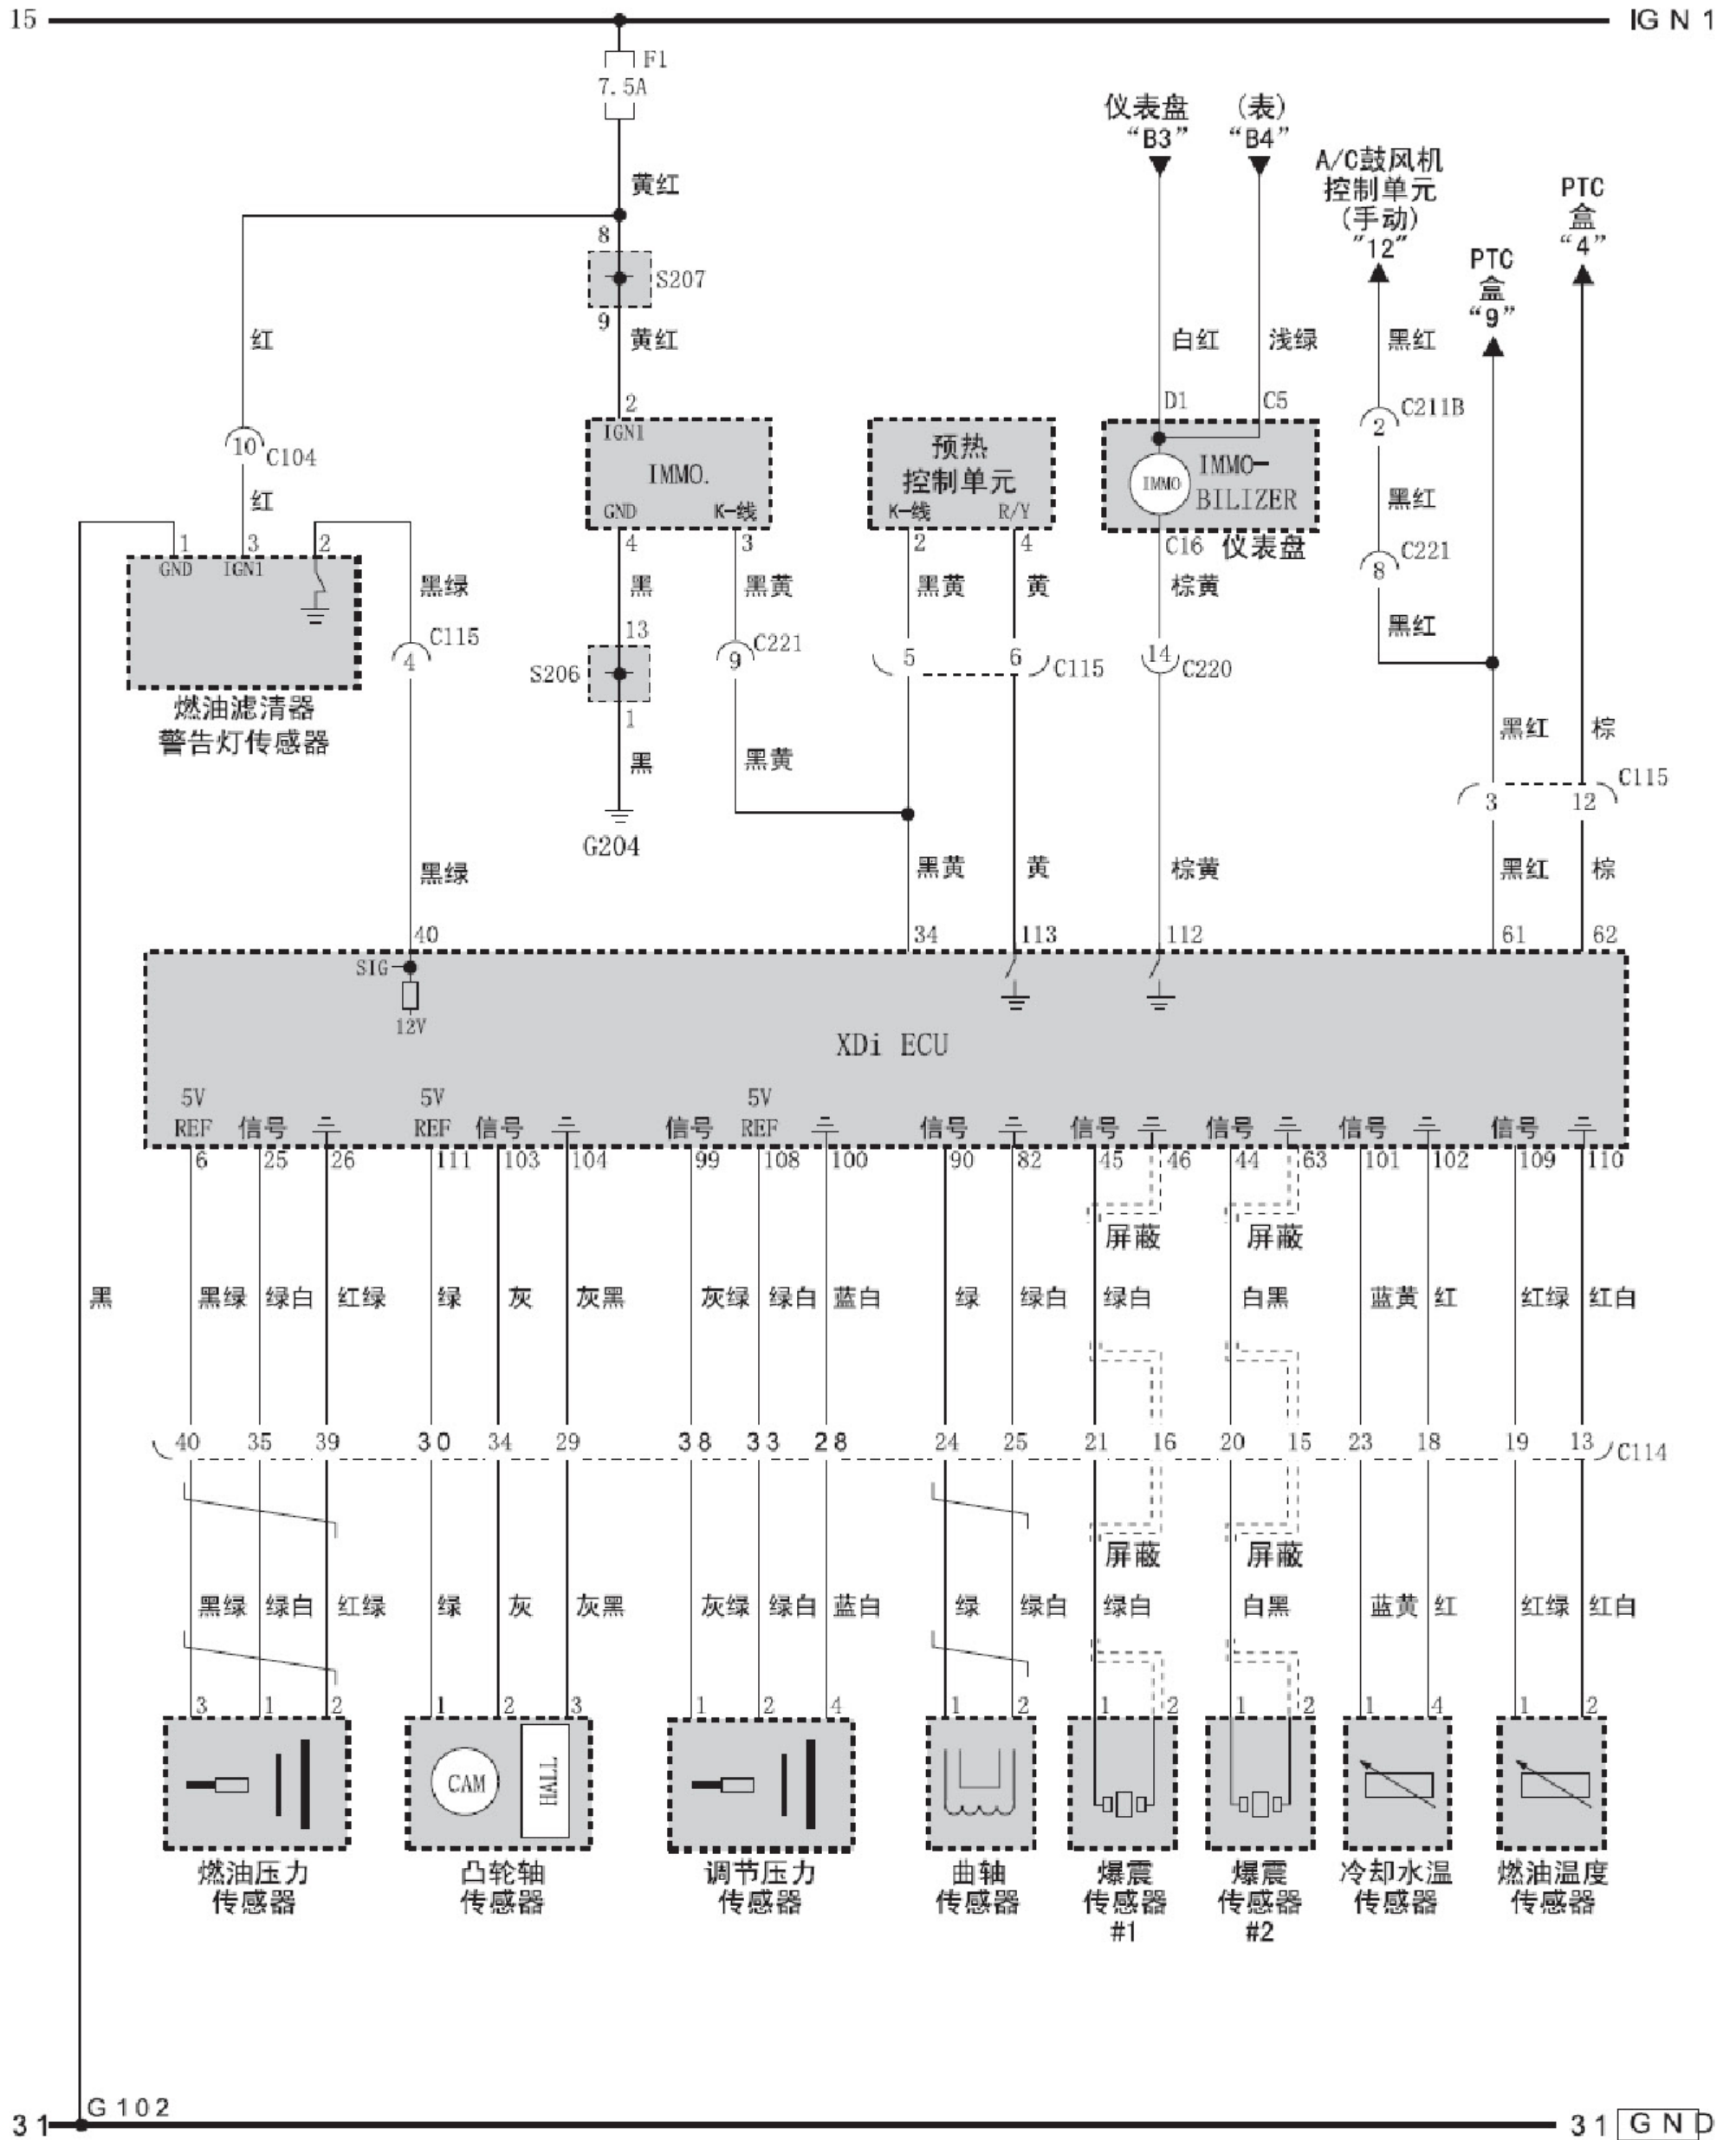

2.17 ECU (发动机控制单元-XDi)

31

31

GND

31

31 GND