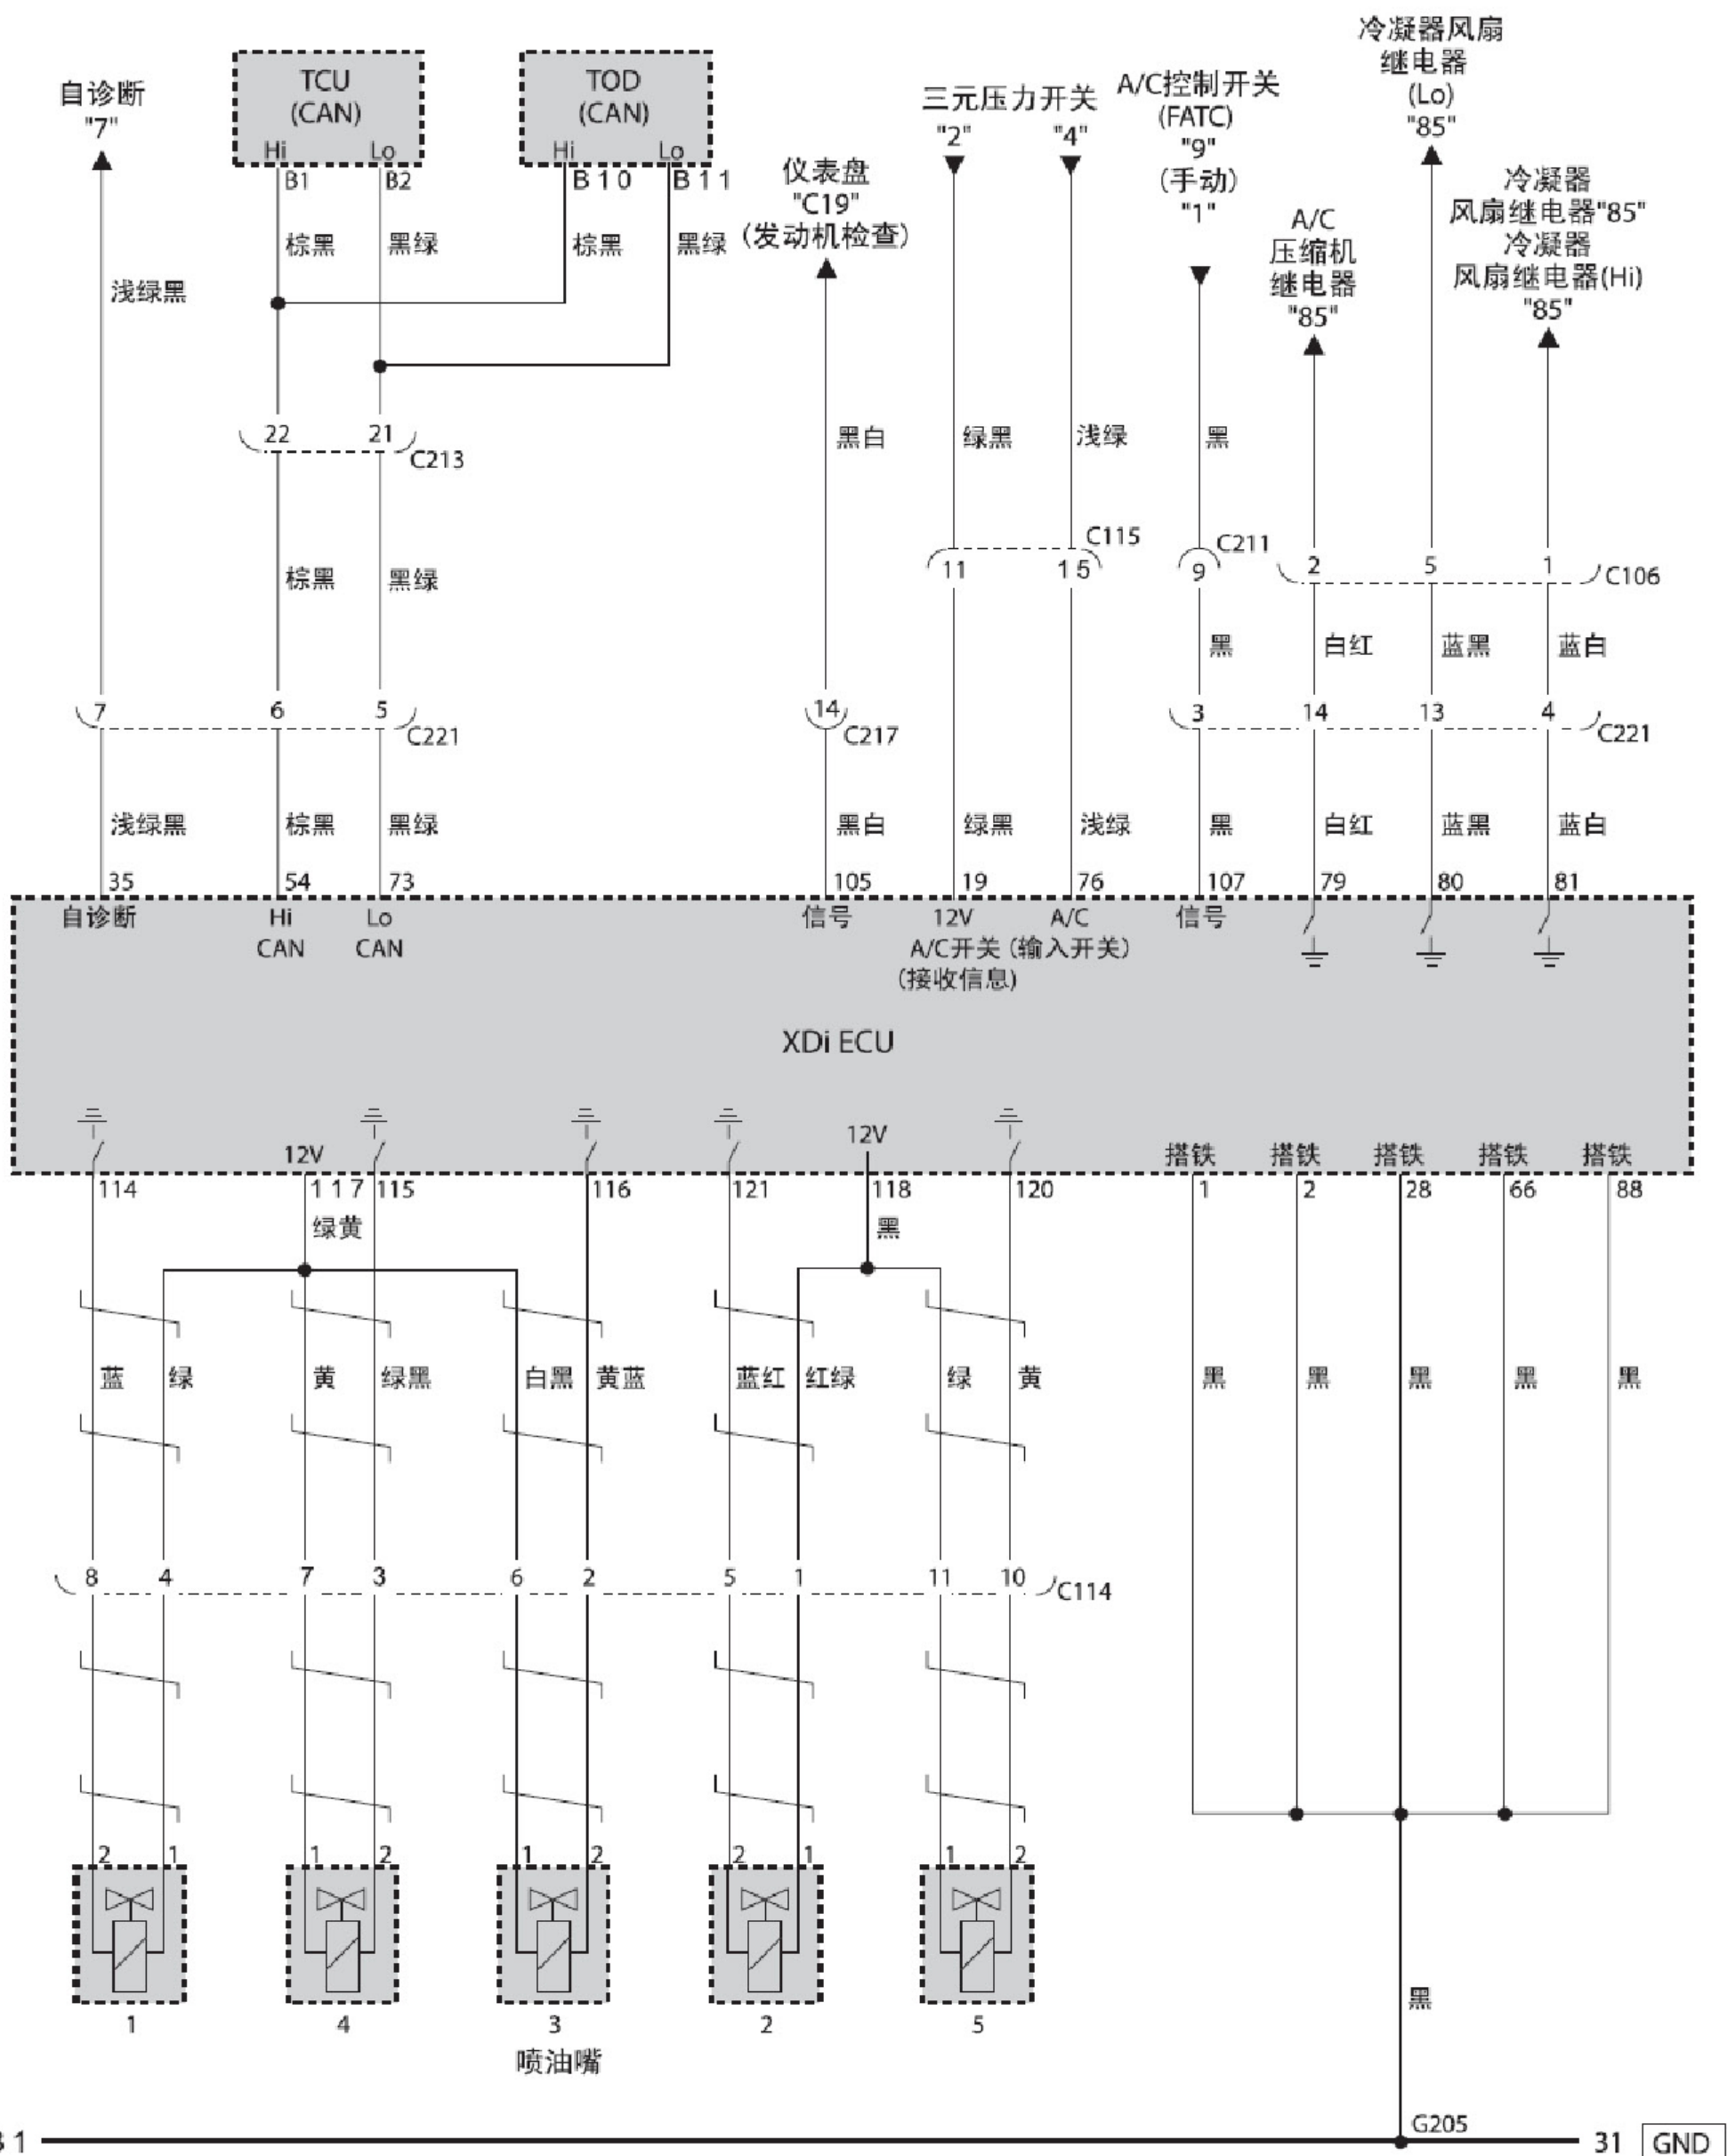

2.17 ECU (发动机控制单元-XDi)

31

31

GND

31

31 GND