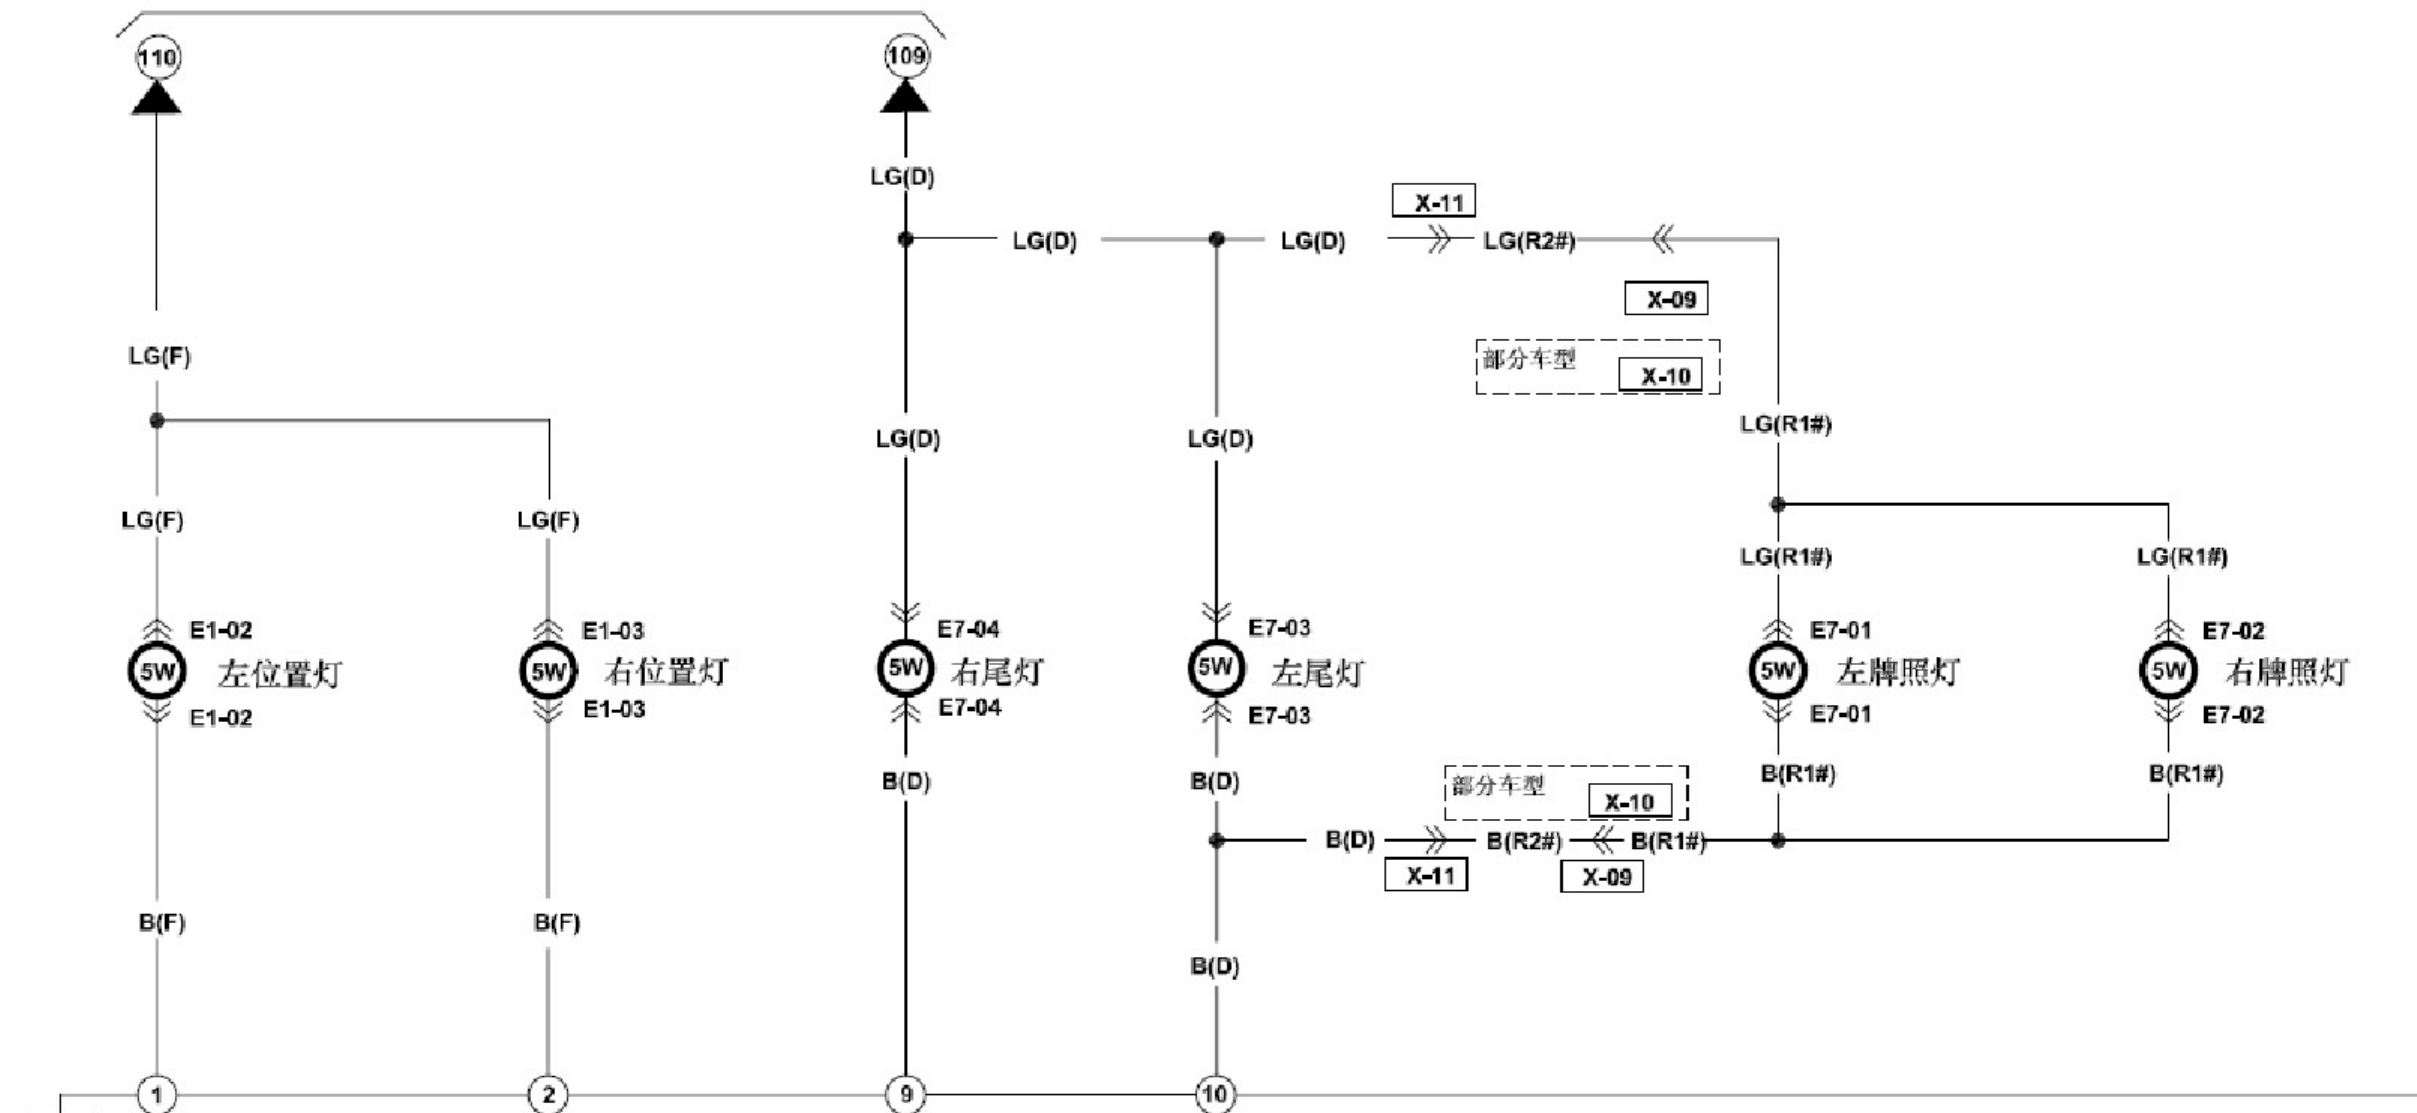

### 2.10 车牌灯、位置灯、尾灯

TNS继电器  
(SECTION E-1)

<p>E7-01 左牌照灯(R1#)</p>	<p>E7-02 右牌照灯(R1#)</p>	<p>E7-03 左尾灯(D)</p>	<p>E7-04 右尾灯(D)</p>	<p>E1-02 左位置灯(F)</p>	
<p>E1-03 右位置灯(F)</p>					