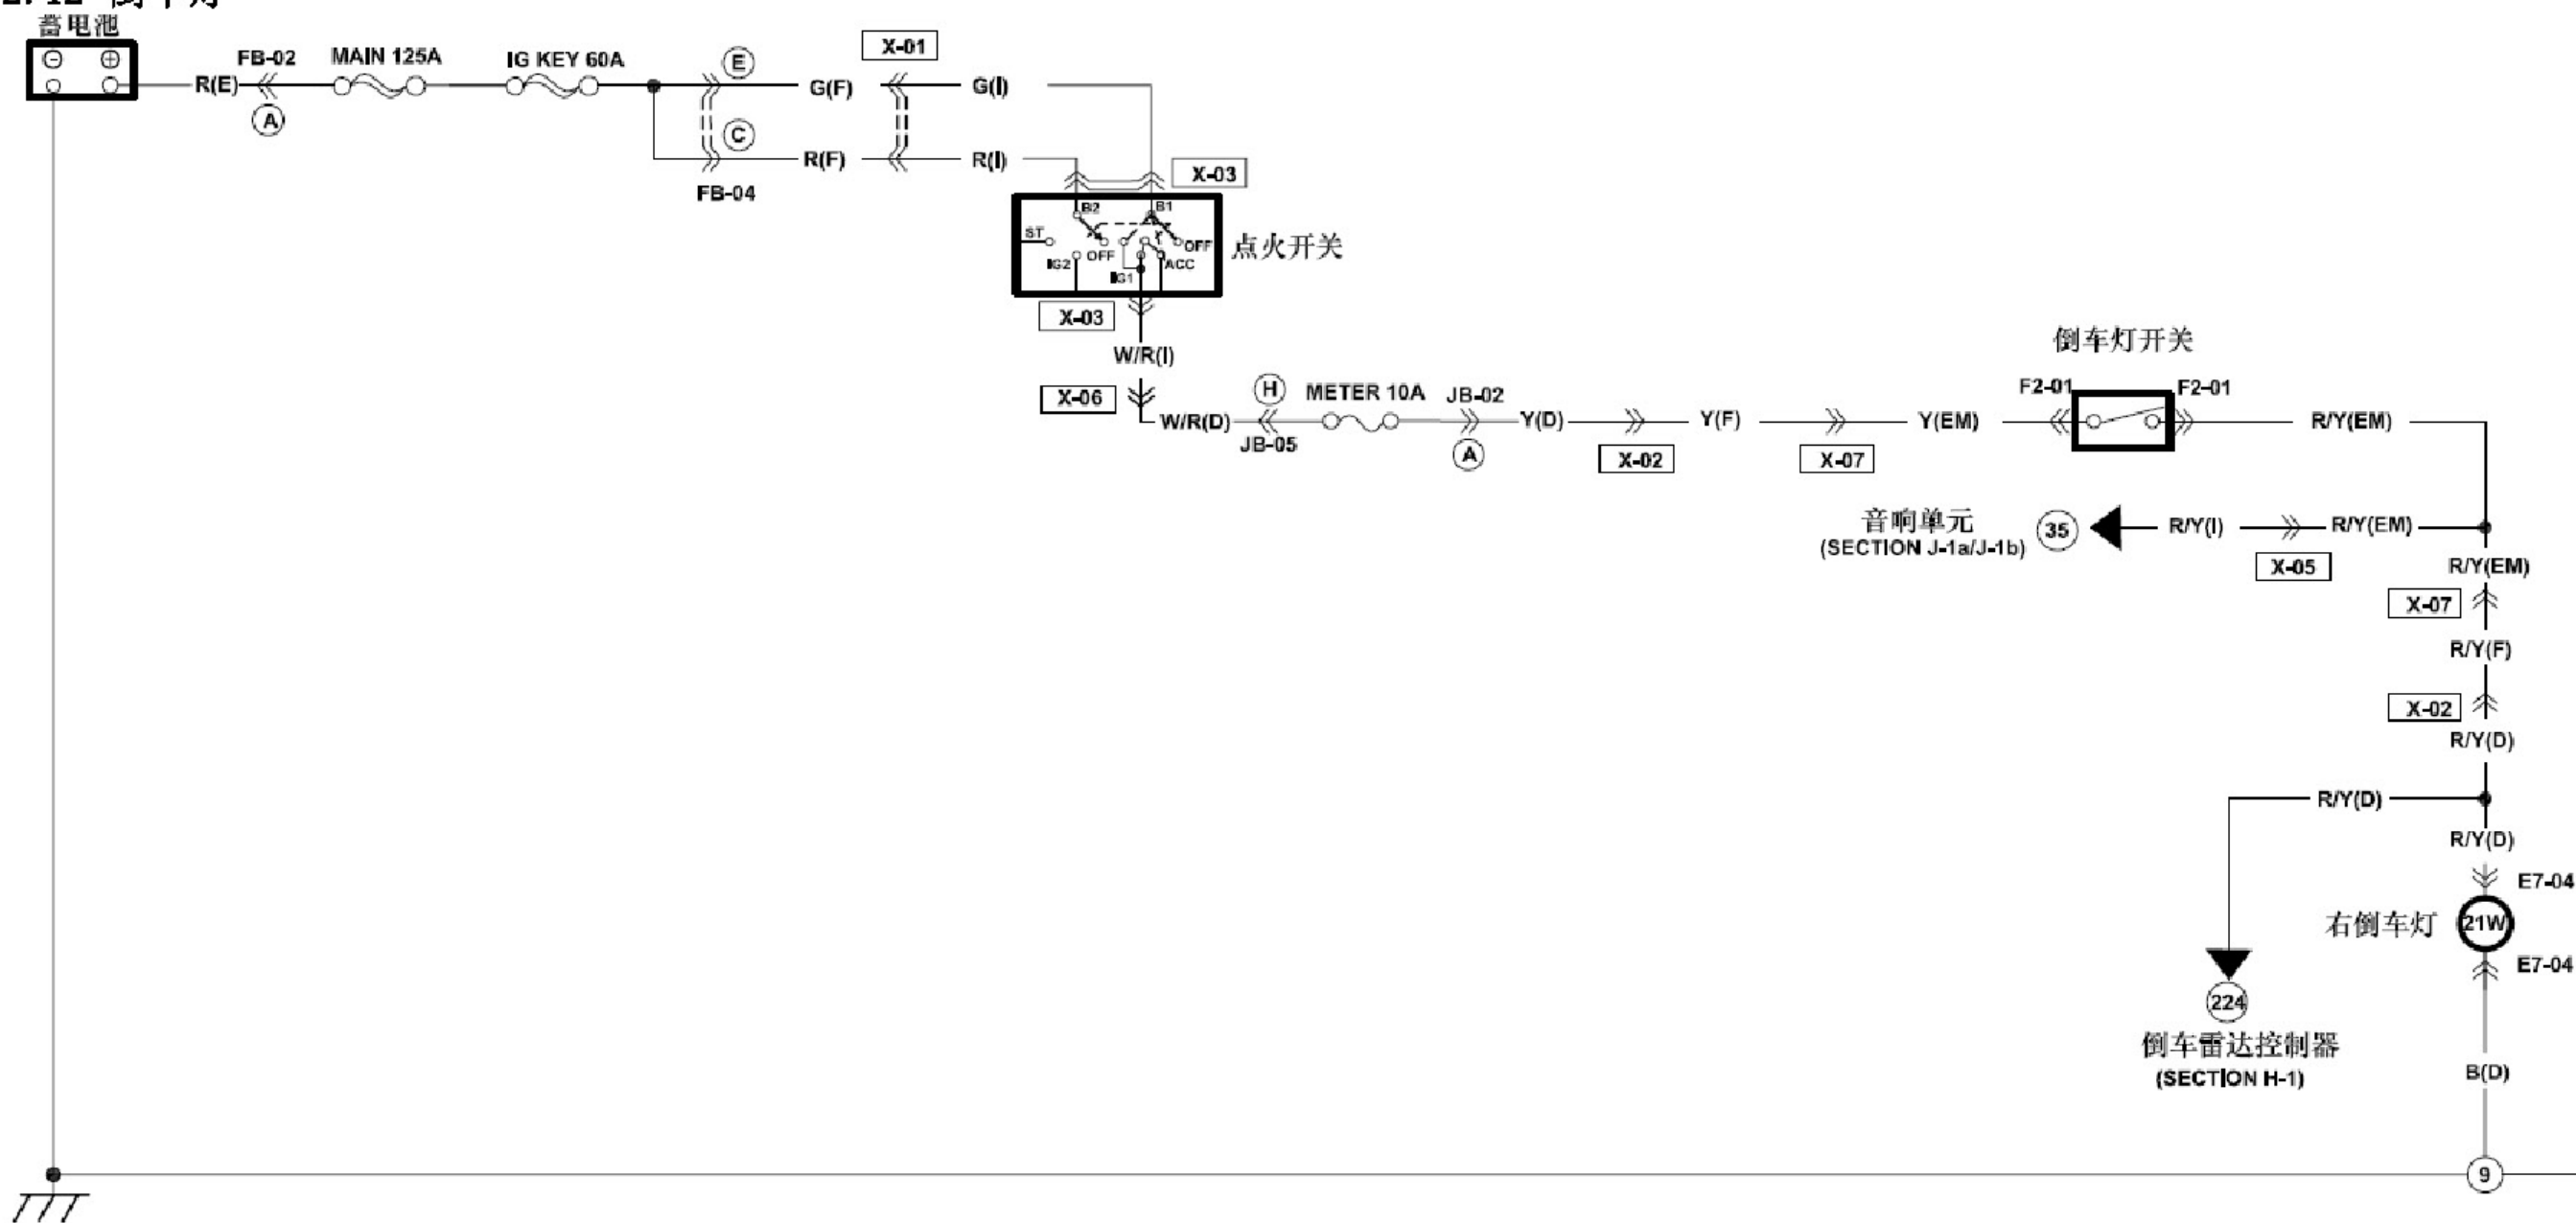

## 2.12 倒车灯

<p>F2-01 倒车灯开关(EM)</p> 	<p>E7-04 右倒车灯(D)</p> 					
--	--	--	--	--	--	--