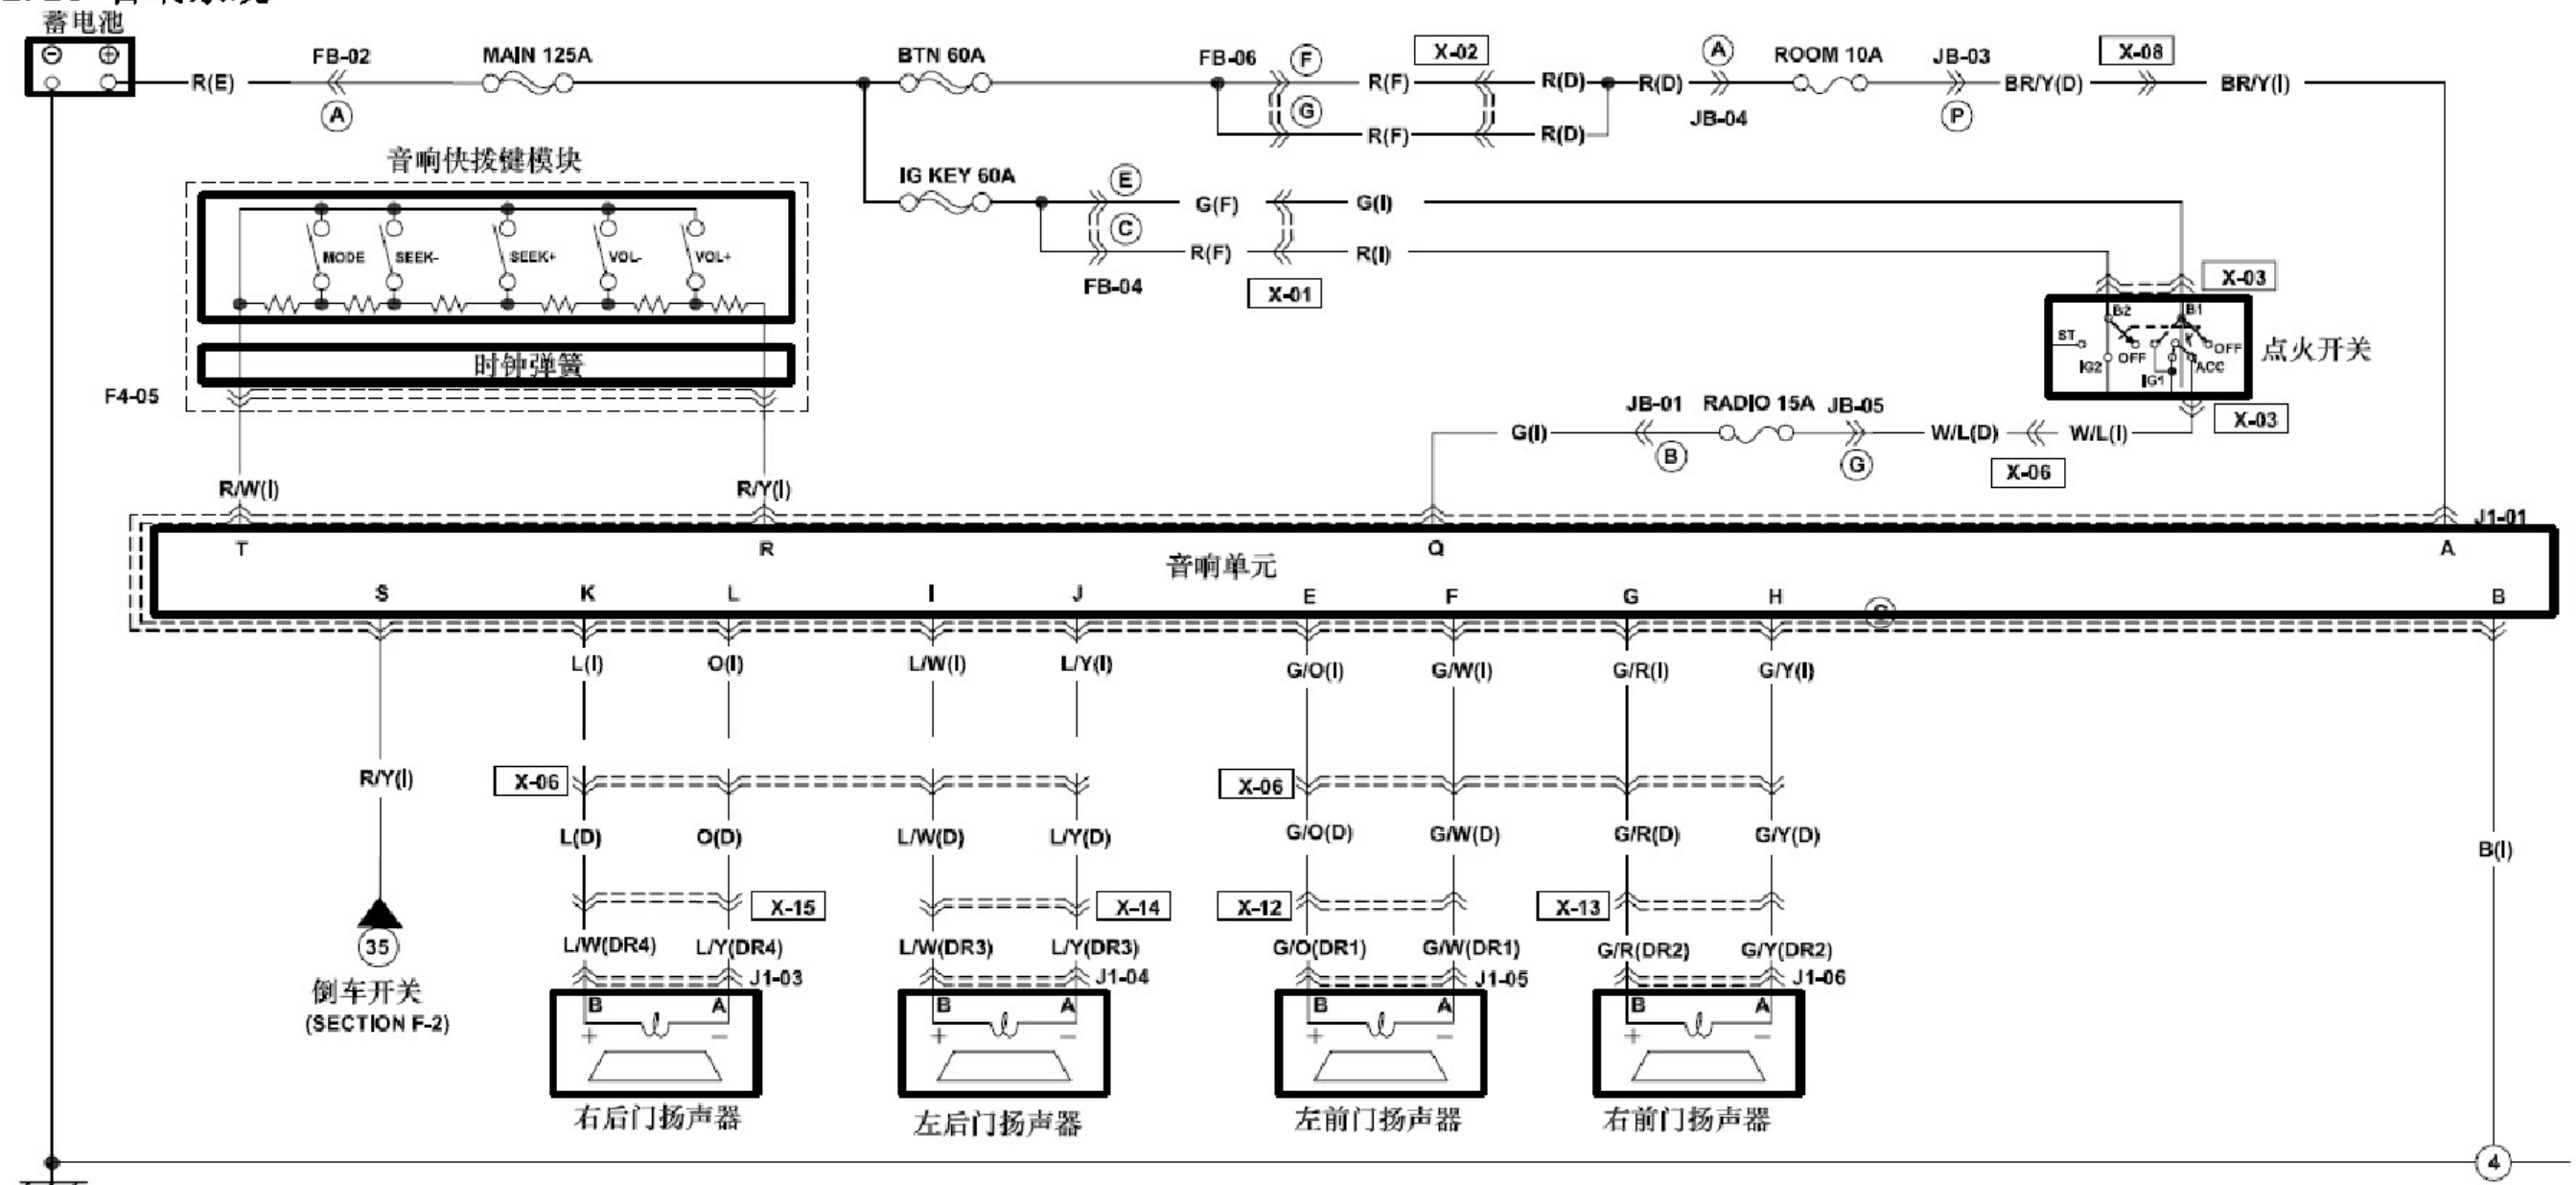

2.23 音响系统

<p>J1-01 音响单元(I)</p>	<p>J1-03 左后门扬声器(DR3)</p>	<p>J1-04 右后门扬声器(DR4)</p>	<p>J1-05 左前门扬声器(DR1)</p>	<p>J1-06 右前门扬声器(DR2)</p>	
<p>F4-05 音响快按键模块(D)</p> <p>(时钟弹簧)</p>					

音响系统 (续1)

<p>J2-01 音响CD+GPS(I)</p> <table border="1"> <tr> <td></td> <td colspan="2">I</td> <td colspan="2">E</td> <td></td> </tr> <tr> <td>M</td> <td>L</td> <td>O</td> <td>*</td> <td>B</td> <td>A</td> </tr> <tr> <td></td> <td>G/R</td> <td>G/Y</td> <td>B</td> <td>G</td> <td></td> </tr> <tr> <td>P</td> <td>G/O</td> <td>G/W</td> <td>W</td> <td>BR/Y</td> <td></td> </tr> <tr> <td></td> <td>L/W</td> <td>L/Y</td> <td>B</td> <td>*</td> <td>D</td> </tr> <tr> <td>AM</td> <td colspan="4">* * * * *</td> <td>* * * R/Y R/W *</td> </tr> <tr> <td></td> <td colspan="4">* * * * *</td> <td>LG/E LG R/Y * * *</td> </tr> <tr> <td></td> <td>AN</td> <td>AD</td> <td>AB</td> <td></td> <td>R</td> </tr> </table>		I		E			M	L	O	*	B	A		G/R	G/Y	B	G		P	G/O	G/W	W	BR/Y			L/W	L/Y	B	*	D	AM	* * * * *				* * * R/Y R/W *		* * * * *				LG/E LG R/Y * * *		AN	AD	AB		R	<p>J1-03 左后门扬声器(DR3)</p>	<p>J1-04 右后门扬声器(DR4)</p>	<p>J1-05 左前门扬声器(DR1)</p>	<p>J1-06 右前门扬声器(DR2)</p>	<p>J1-07 左小高音扬声器(DR1)</p>
	I		E																																																		
M	L	O	*	B	A																																																
	G/R	G/Y	B	G																																																	
P	G/O	G/W	W	BR/Y																																																	
	L/W	L/Y	B	*	D																																																
AM	* * * * *				* * * R/Y R/W *																																																
	* * * * *				LG/E LG R/Y * * *																																																
	AN	AD	AB		R																																																
	<p>J1-08 右小高音扬声器(DR2)</p>	<p>F4-05 音响快拨键模块(D)</p>	<p>J2-02 倒车摄像信号线前方接头</p>																																																		