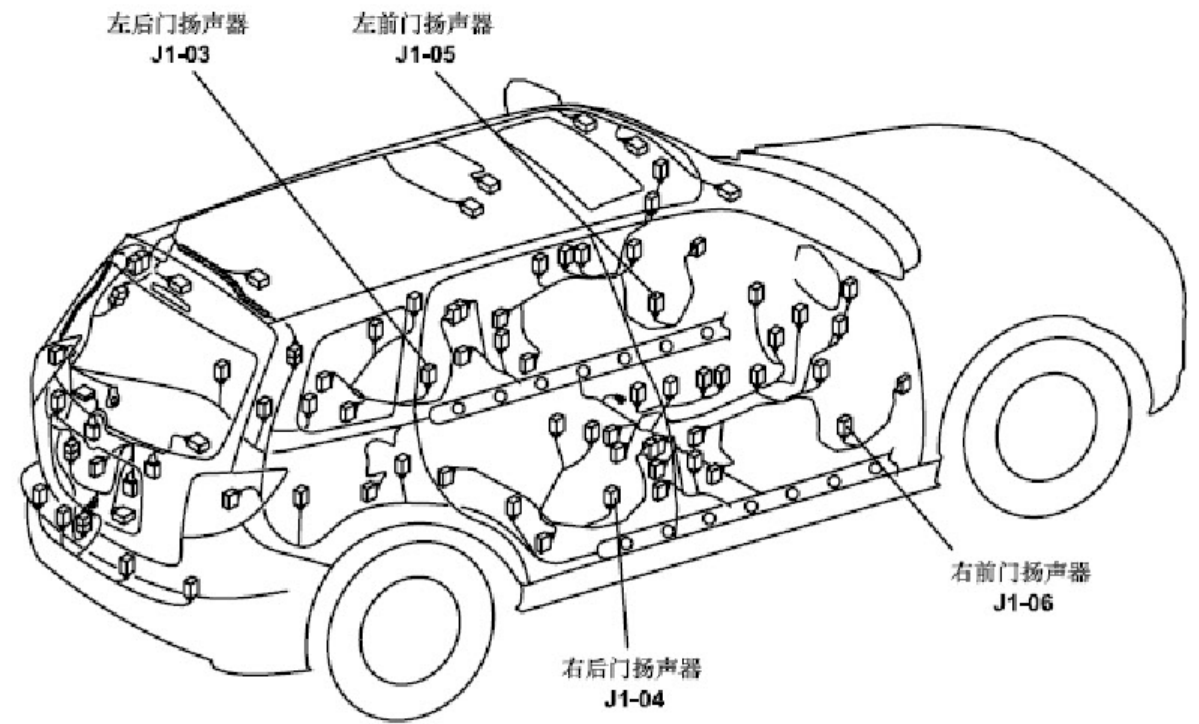

2.23 音响系统

<p>J1-01 音响单元(I)</p>	<p>J1-03 左后门扬声器(DR3)</p>	<p>J1-04 右后门扬声器(DR4)</p>	<p>J1-05 左前门扬声器(DR1)</p>	<p>J1-06 右前门扬声器(DR2)</p>	
<p>F4-05 音响快按键模块(D)</p> <p>(时钟弹簧)</p>					

音响系统 (续1)

<p>J2-01 音响CD+GPS(I)</p> <table border="1"> <tr> <td></td> <td colspan="2">I</td> <td colspan="2">E</td> <td></td> </tr> <tr> <td>M</td> <td>L</td> <td>O</td> <td>*</td> <td>B</td> <td>A</td> </tr> <tr> <td></td> <td>G/R</td> <td>G/Y</td> <td>B</td> <td>G</td> <td></td> </tr> <tr> <td>P</td> <td>G/O</td> <td>G/W</td> <td>W</td> <td>BR/Y</td> <td></td> </tr> <tr> <td></td> <td>L/W</td> <td>L/Y</td> <td>B</td> <td>*</td> <td>D</td> </tr> <tr> <td>AM</td> <td colspan="4">* * * * *</td> <td>* * * R/Y R/W *</td> </tr> <tr> <td></td> <td colspan="4">* * * * *</td> <td>LG/E LG R/Y * * *</td> </tr> <tr> <td></td> <td>AN</td> <td>AD</td> <td>AB</td> <td></td> <td>R</td> </tr> </table>		I		E			M	L	O	*	B	A		G/R	G/Y	B	G		P	G/O	G/W	W	BR/Y			L/W	L/Y	B	*	D	AM	* * * * *				* * * R/Y R/W *		* * * * *				LG/E LG R/Y * * *		AN	AD	AB		R	<p>J1-03 左后门扬声器(DR3)</p>	<p>J1-04 右后门扬声器(DR4)</p>	<p>J1-05 左前门扬声器(DR1)</p>	<p>J1-06 右前门扬声器(DR2)</p>	<p>J1-07 左小高音扬声器(DR1)</p>
	I		E																																																		
M	L	O	*	B	A																																																
	G/R	G/Y	B	G																																																	
P	G/O	G/W	W	BR/Y																																																	
	L/W	L/Y	B	*	D																																																
AM	* * * * *				* * * R/Y R/W *																																																
	* * * * *				LG/E LG R/Y * * *																																																
	AN	AD	AB		R																																																
	<p>J1-08 右小高音扬声器(DR2)</p>	<p>F4-05 音响快拨键模块(D)</p>	<p>J2-02 倒车摄像信号线前方接头</p>																																																		