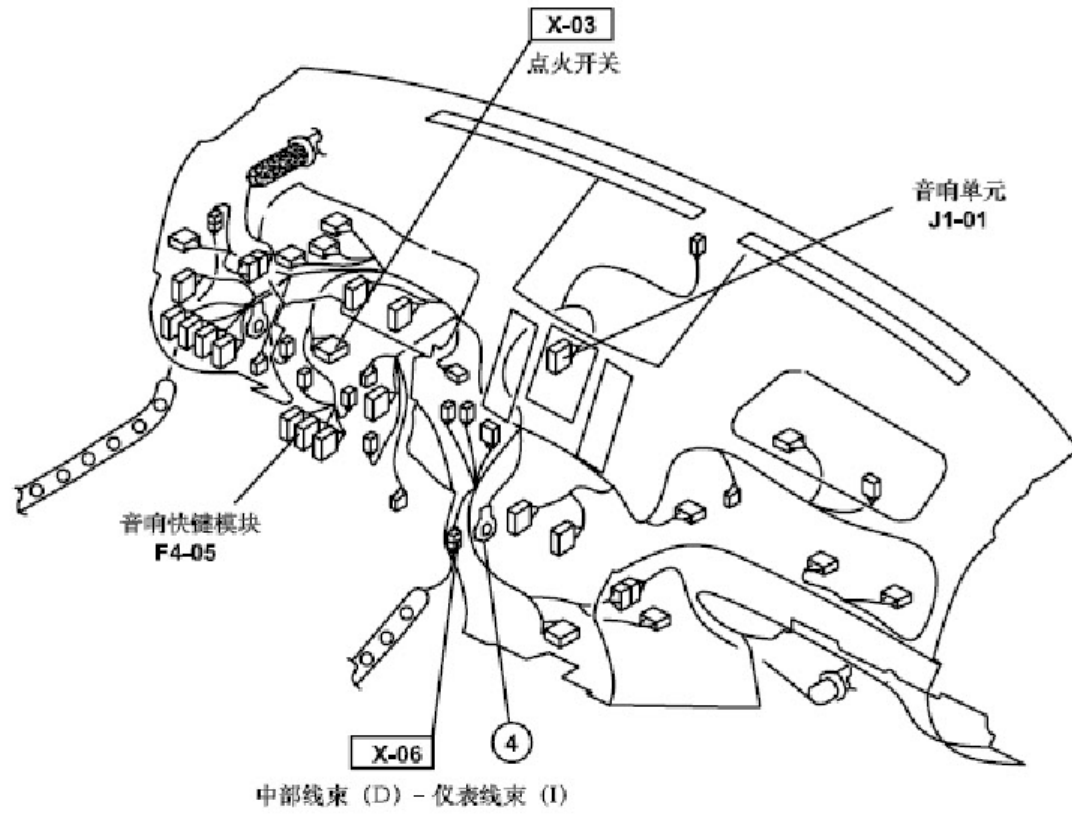

2.23 音响系统

<p>J1-01 音响单元(I)</p>	<p>J1-03 左后门扬声器(DR3)</p>	<p>J1-04 右后门扬声器(DR4)</p>	<p>J1-05 左前门扬声器(DR1)</p>	<p>J1-06 右前门扬声器(DR2)</p>	
<p>F4-05 音响快按键模块(D)</p> <p>(时钟弹簧)</p>					

音响系统 (续1)

<p>J2-01 音响CD+GPS(I)</p> <table border="1"> <tr> <td></td> <td colspan="2">I</td> <td colspan="2">E</td> <td></td> </tr> <tr> <td>M</td> <td>L</td> <td>O</td> <td>*</td> <td>B</td> <td>A</td> </tr> <tr> <td></td> <td>G/R</td> <td>G/Y</td> <td>B</td> <td>G</td> <td></td> </tr> <tr> <td>P</td> <td>G/O</td> <td>G/W</td> <td>W</td> <td>BR/Y</td> <td></td> </tr> <tr> <td></td> <td>L/W</td> <td>L/Y</td> <td>B</td> <td>*</td> <td>D</td> </tr> <tr> <td>AM</td> <td colspan="4">* * * * *</td> <td>* * * R/Y R/W *</td> </tr> <tr> <td></td> <td colspan="4">* * * * *</td> <td>LG/E LG R/Y * * *</td> </tr> <tr> <td></td> <td>AN</td> <td>AD</td> <td>AB</td> <td></td> <td>R</td> </tr> </table>		I		E			M	L	O	*	B	A		G/R	G/Y	B	G		P	G/O	G/W	W	BR/Y			L/W	L/Y	B	*	D	AM	* * * * *				* * * R/Y R/W *		* * * * *				LG/E LG R/Y * * *		AN	AD	AB		R	<p>J1-03 左后门扬声器(DR3)</p>	<p>J1-04 右后门扬声器(DR4)</p>	<p>J1-05 左前门扬声器(DR1)</p>	<p>J1-06 右前门扬声器(DR2)</p>	<p>J1-07 左小高音扬声器(DR1)</p>
	I		E																																																		
M	L	O	*	B	A																																																
	G/R	G/Y	B	G																																																	
P	G/O	G/W	W	BR/Y																																																	
	L/W	L/Y	B	*	D																																																
AM	* * * * *				* * * R/Y R/W *																																																
	* * * * *				LG/E LG R/Y * * *																																																
	AN	AD	AB		R																																																
	<p>J1-08 右小高音扬声器(DR2)</p>	<p>F4-05 音响快拨键模块(D)</p>	<p>J2-02 倒车摄像信号线前方接头</p>																																																		