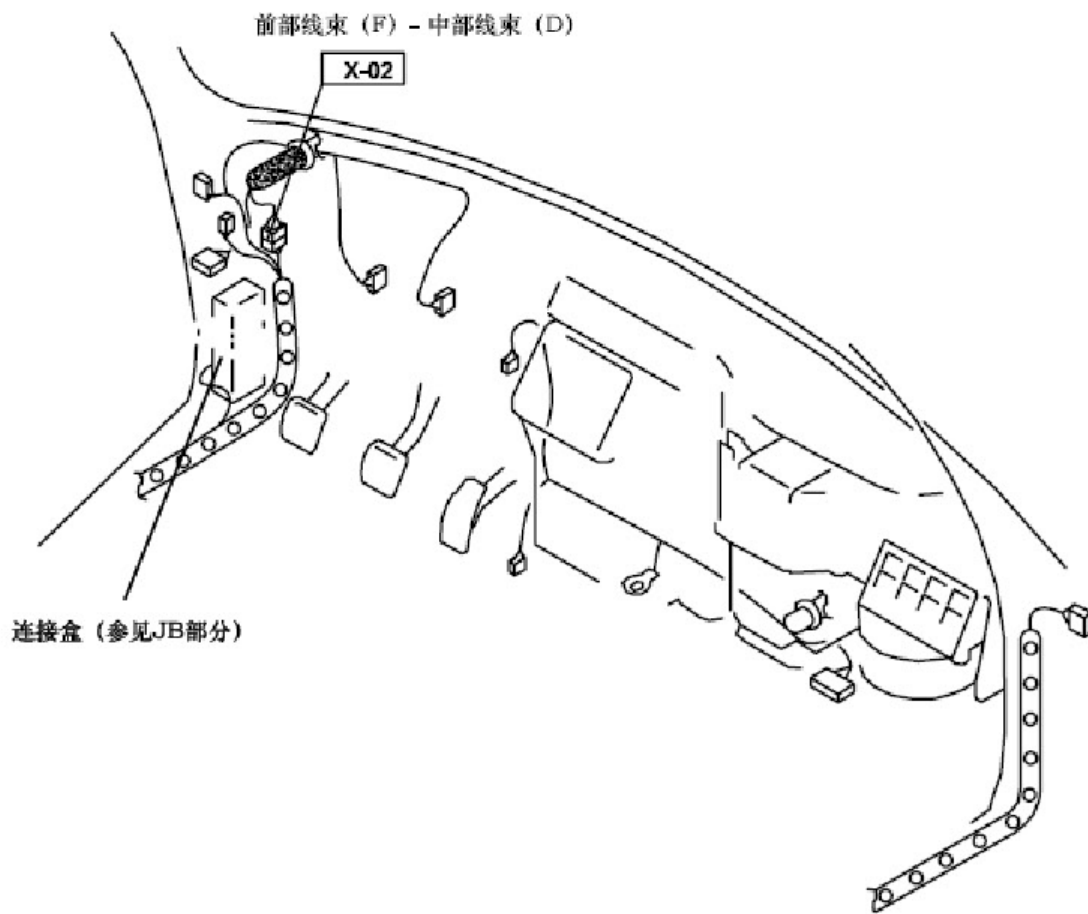

2.23 音响系统

<p>J1-01 音响单元(I)</p>	<p>J1-03 左后门扬声器(DR3)</p>	<p>J1-04 右后门扬声器(DR4)</p>	<p>J1-05 左前门扬声器(DR1)</p>	<p>J1-06 右前门扬声器(DR2)</p>	
<p>F4-05 音响快按键模块(D)</p> <p>(时钟弹簧)</p>					

音响系统 (续1)

<p>J2-01 音响CD+GPS(I)</p> <table border="1"> <tr> <td></td> <td colspan="2">I</td> <td colspan="2">E</td> <td></td> </tr> <tr> <td>M</td> <td>L</td> <td>O</td> <td>*</td> <td>B</td> <td>A</td> </tr> <tr> <td></td> <td>G/R</td> <td>G/Y</td> <td>B</td> <td>G</td> <td></td> </tr> <tr> <td>P</td> <td>G/O</td> <td>G/W</td> <td>W</td> <td>BR/Y</td> <td></td> </tr> <tr> <td></td> <td>L/W</td> <td>L/Y</td> <td>B</td> <td>*</td> <td>D</td> </tr> <tr> <td>AM</td> <td colspan="4">* * * * *</td> <td>* * * R/Y R/W *</td> </tr> <tr> <td></td> <td colspan="4">* * * * *</td> <td>LG/E LG R/Y * * *</td> </tr> <tr> <td></td> <td>AN</td> <td>AD</td> <td>AB</td> <td></td> <td>R</td> </tr> </table>		I		E			M	L	O	*	B	A		G/R	G/Y	B	G		P	G/O	G/W	W	BR/Y			L/W	L/Y	B	*	D	AM	* * * * *				* * * R/Y R/W *		* * * * *				LG/E LG R/Y * * *		AN	AD	AB		R	<p>J1-03 左后门扬声器(DR3)</p>	<p>J1-04 右后门扬声器(DR4)</p>	<p>J1-05 左前门扬声器(DR1)</p>	<p>J1-06 右前门扬声器(DR2)</p>	<p>J1-07 左小高音扬声器(DR1)</p>
	I		E																																																		
M	L	O	*	B	A																																																
	G/R	G/Y	B	G																																																	
P	G/O	G/W	W	BR/Y																																																	
	L/W	L/Y	B	*	D																																																
AM	* * * * *				* * * R/Y R/W *																																																
	* * * * *				LG/E LG R/Y * * *																																																
	AN	AD	AB		R																																																
	<p>J1-08 右小高音扬声器(DR2)</p>	<p>F4-05 音响快拨键模块(D)</p>	<p>J2-02 倒车摄像信号线前方接头</p>																																																		