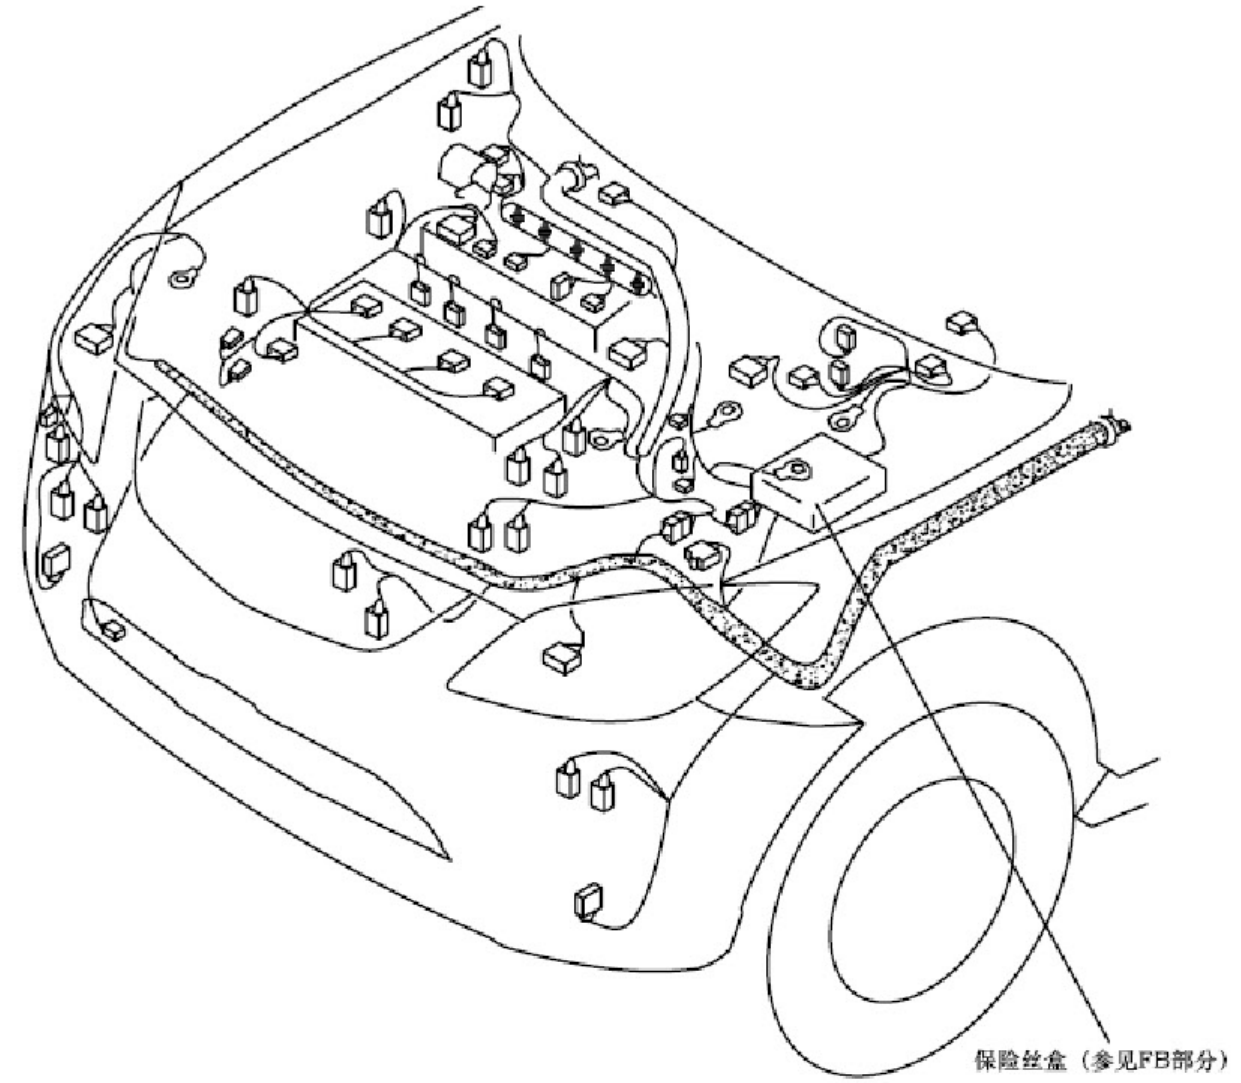

2.23 音响系统

<p>J1-01 音响单元(I)</p>	<p>J1-03 左后门扬声器(DR3)</p>	<p>J1-04 右后门扬声器(DR4)</p>	<p>J1-05 左前门扬声器(DR1)</p>	<p>J1-06 右前门扬声器(DR2)</p>	
<p>F4-05 音响快按键模块(D)</p> <p>(时钟弹簧)</p>					

音响系统 (续1)

<p>J2-01 音响CD+GPS(I)</p> <table border="1"> <tr> <td></td> <td colspan="2">I</td> <td colspan="2">E</td> <td></td> </tr> <tr> <td>M</td> <td>L</td> <td>O</td> <td>*</td> <td>B</td> <td>A</td> </tr> <tr> <td></td> <td>G/R</td> <td>G/Y</td> <td>B</td> <td>G</td> <td></td> </tr> <tr> <td>P</td> <td>G/O</td> <td>G/W</td> <td>W</td> <td>BR/Y</td> <td></td> </tr> <tr> <td></td> <td>L/W</td> <td>L/Y</td> <td>B</td> <td>*</td> <td>D</td> </tr> <tr> <td>AM</td> <td colspan="4">* * * * *</td> <td>* * * R/Y R/W *</td> </tr> <tr> <td></td> <td colspan="4">* * * * *</td> <td>LG/E LG R/Y * * *</td> </tr> <tr> <td></td> <td>AN</td> <td>AD</td> <td>AB</td> <td></td> <td>R</td> </tr> </table>		I		E			M	L	O	*	B	A		G/R	G/Y	B	G		P	G/O	G/W	W	BR/Y			L/W	L/Y	B	*	D	AM	* * * * *				* * * R/Y R/W *		* * * * *				LG/E LG R/Y * * *		AN	AD	AB		R	<p>J1-03 左后门扬声器(DR3)</p>	<p>J1-04 右后门扬声器(DR4)</p>	<p>J1-05 左前门扬声器(DR1)</p>	<p>J1-06 右前门扬声器(DR2)</p>	<p>J1-07 左小高音扬声器(DR1)</p>
	I		E																																																		
M	L	O	*	B	A																																																
	G/R	G/Y	B	G																																																	
P	G/O	G/W	W	BR/Y																																																	
	L/W	L/Y	B	*	D																																																
AM	* * * * *				* * * R/Y R/W *																																																
	* * * * *				LG/E LG R/Y * * *																																																
	AN	AD	AB		R																																																
	<p>J1-08 右小高音扬声器(DR2)</p>	<p>F4-05 音响快拨键模块(D)</p>	<p>J2-02 倒车摄像信号线前方接头</p>																																																		