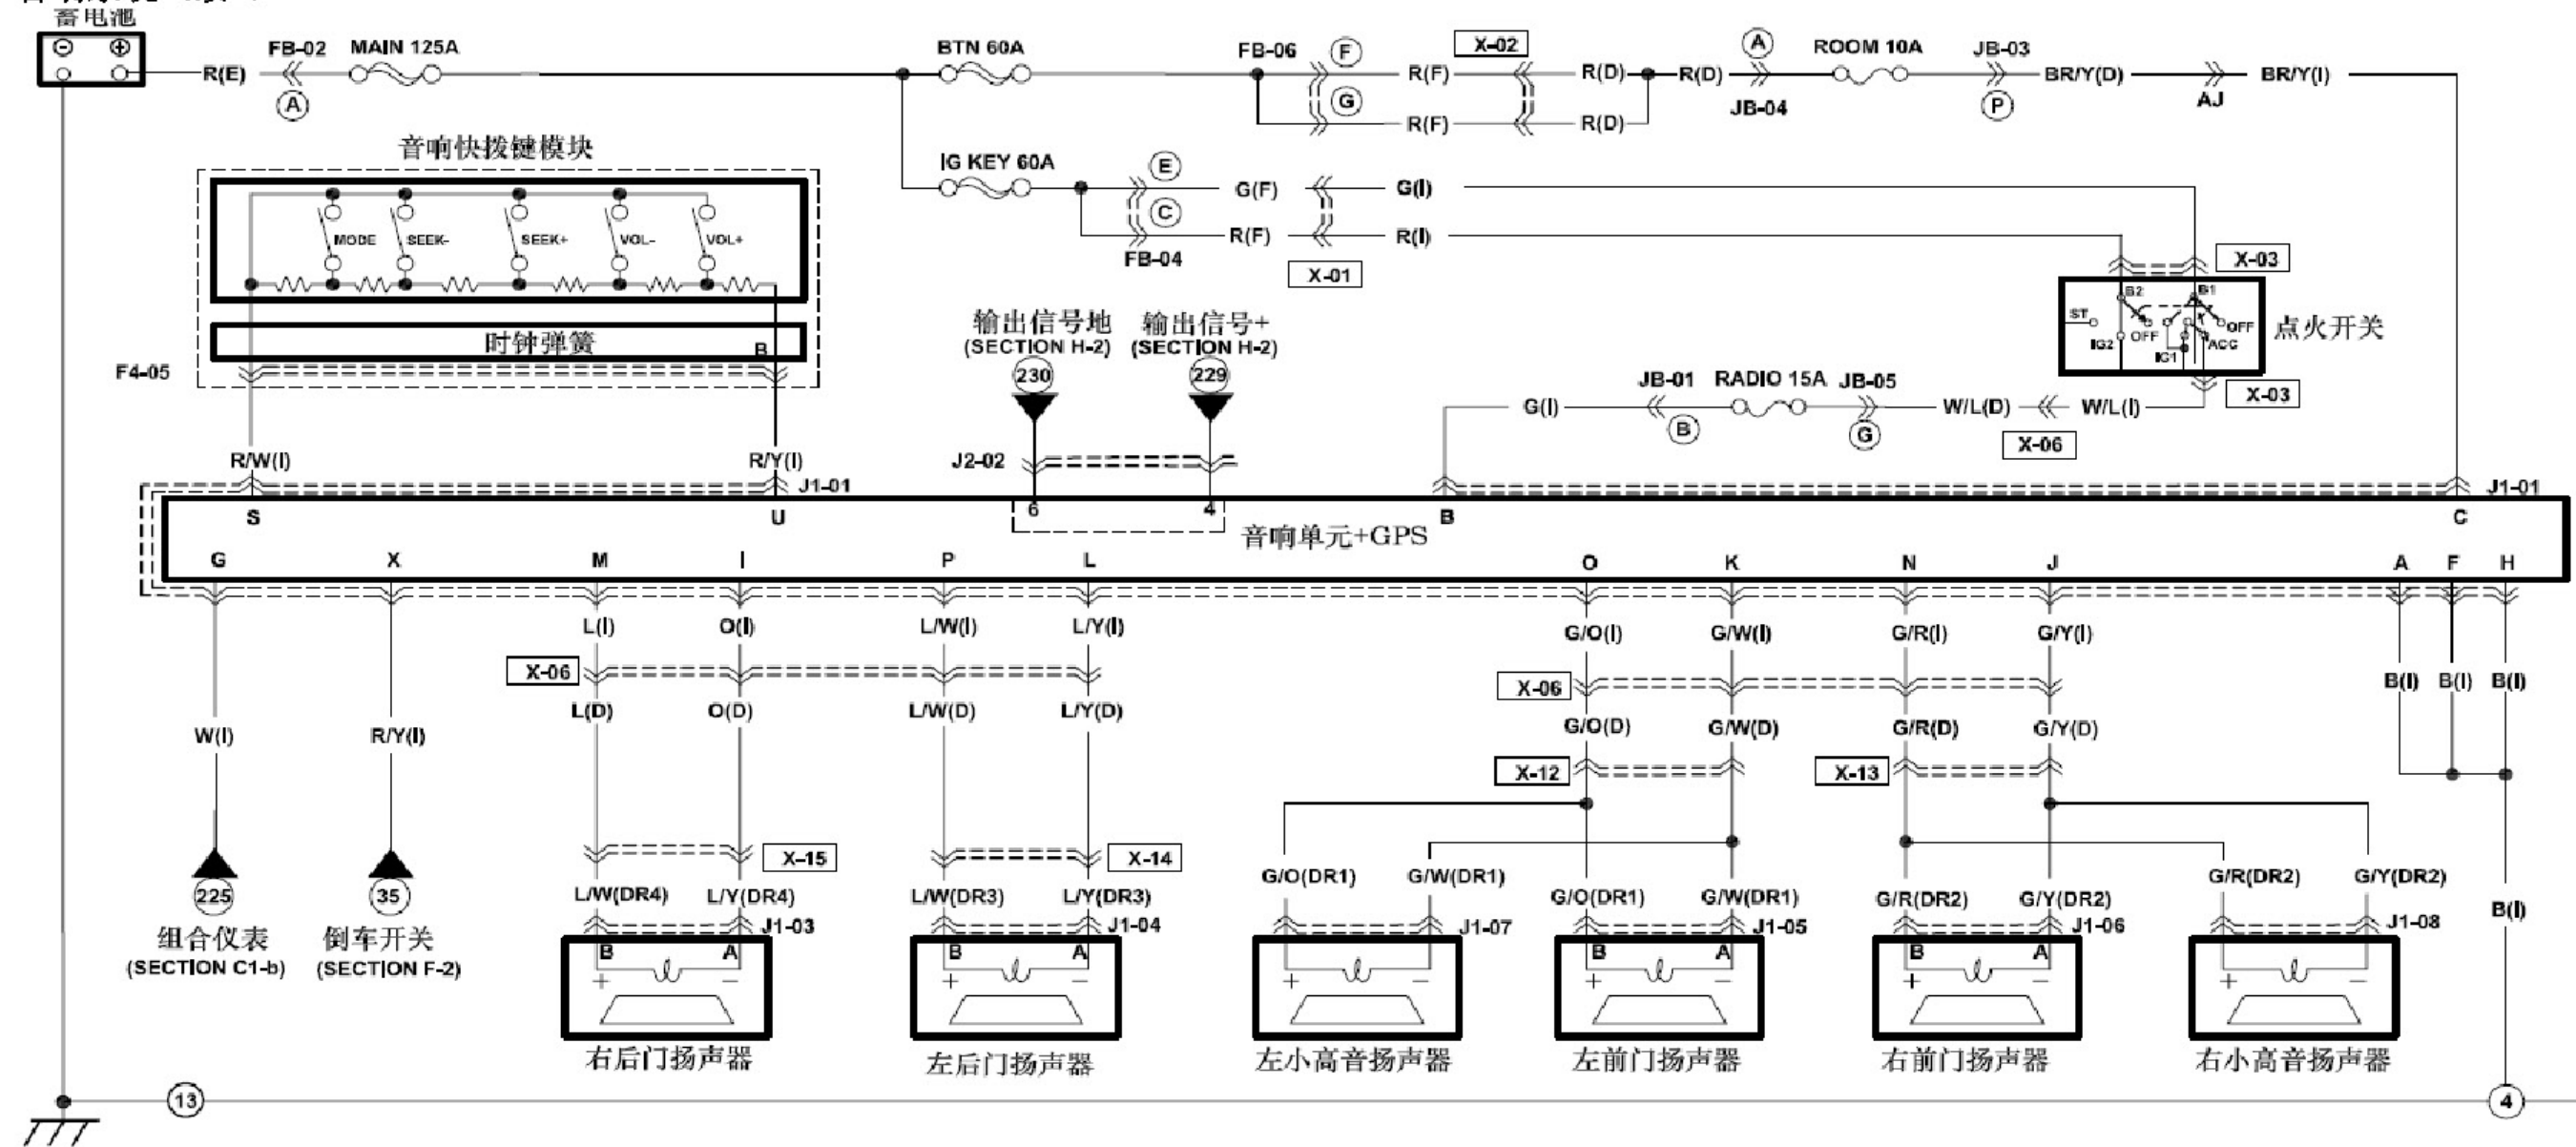

2.23 音响系统

<p>J1-01 音响单元(I)</p>	<p>J1-03 左后门扬声器(DR3)</p>	<p>J1-04 右后门扬声器(DR4)</p>	<p>J1-05 左前门扬声器(DR1)</p>	<p>J1-06 右前门扬声器(DR2)</p>	
<p>F4-05 音响快按键模块(D)</p> <p>(时钟弹簧)</p>					

音响系统 (续1)

<p>J2-01 音响CD+GPS(I)</p> <table border="1"> <tr> <td></td> <td colspan="2">I</td> <td colspan="2">E</td> <td></td> </tr> <tr> <td>M</td> <td>L</td> <td>O</td> <td>*</td> <td>B</td> <td>A</td> </tr> <tr> <td></td> <td>G/R</td> <td>G/Y</td> <td>B</td> <td>G</td> <td></td> </tr> <tr> <td>P</td> <td>G/O</td> <td>G/W</td> <td>W</td> <td>BR/Y</td> <td></td> </tr> <tr> <td></td> <td>L/W</td> <td>L/Y</td> <td>B</td> <td>*</td> <td>D</td> </tr> <tr> <td>AM</td> <td colspan="4">* * * * *</td> <td>* * * R/Y R/W *</td> </tr> <tr> <td></td> <td colspan="4">* * * * *</td> <td>LG/E LG R/Y * * *</td> </tr> <tr> <td></td> <td>AN</td> <td>AD</td> <td>AB</td> <td></td> <td>R</td> </tr> </table>		I		E			M	L	O	*	B	A		G/R	G/Y	B	G		P	G/O	G/W	W	BR/Y			L/W	L/Y	B	*	D	AM	* * * * *				* * * R/Y R/W *		* * * * *				LG/E LG R/Y * * *		AN	AD	AB		R	<p>J1-03 左后门扬声器(DR3)</p>	<p>J1-04 右后门扬声器(DR4)</p>	<p>J1-05 左前门扬声器(DR1)</p>	<p>J1-06 右前门扬声器(DR2)</p>	<p>J1-07 左小高音扬声器(DR1)</p>
	I		E																																																		
M	L	O	*	B	A																																																
	G/R	G/Y	B	G																																																	
P	G/O	G/W	W	BR/Y																																																	
	L/W	L/Y	B	*	D																																																
AM	* * * * *				* * * R/Y R/W *																																																
	* * * * *				LG/E LG R/Y * * *																																																
	AN	AD	AB		R																																																
	<p>J1-08 右小高音扬声器(DR2)</p>	<p>F4-05 音响快拨键模块(D)</p>	<p>J2-02 倒车摄像信号线前方接头</p>																																																		