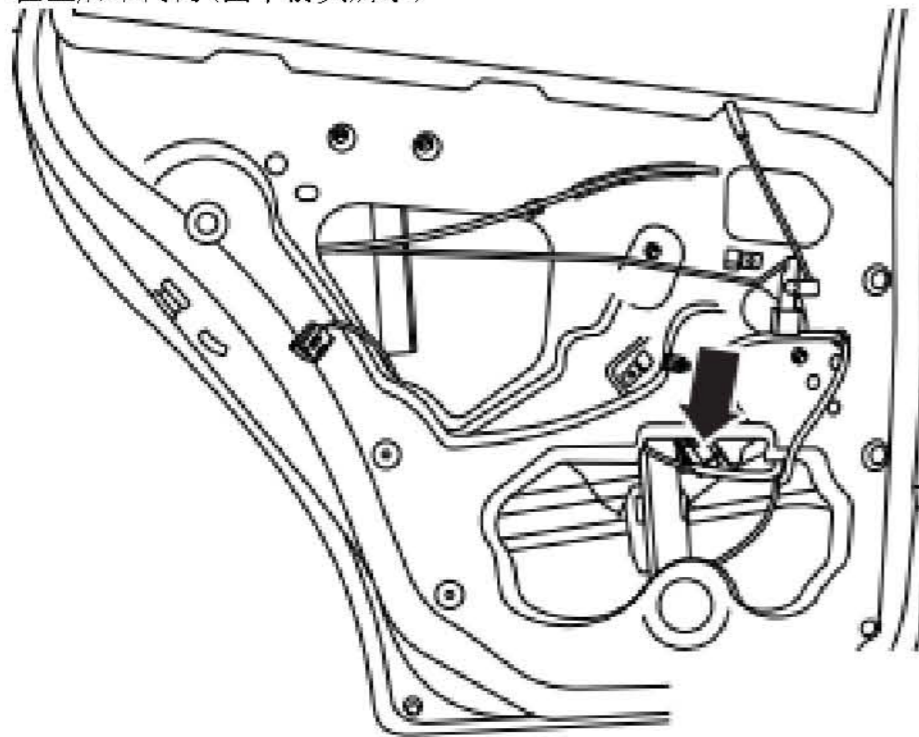

### 3.14 左后车门控制单元- J388

A - 左后车门控制单元

插头连接:

B - 6 芯黑色插头连接, 在线束上 ( T6j )

安装位置：  
在左后车门内(图中箭头所示)

LAUNCH