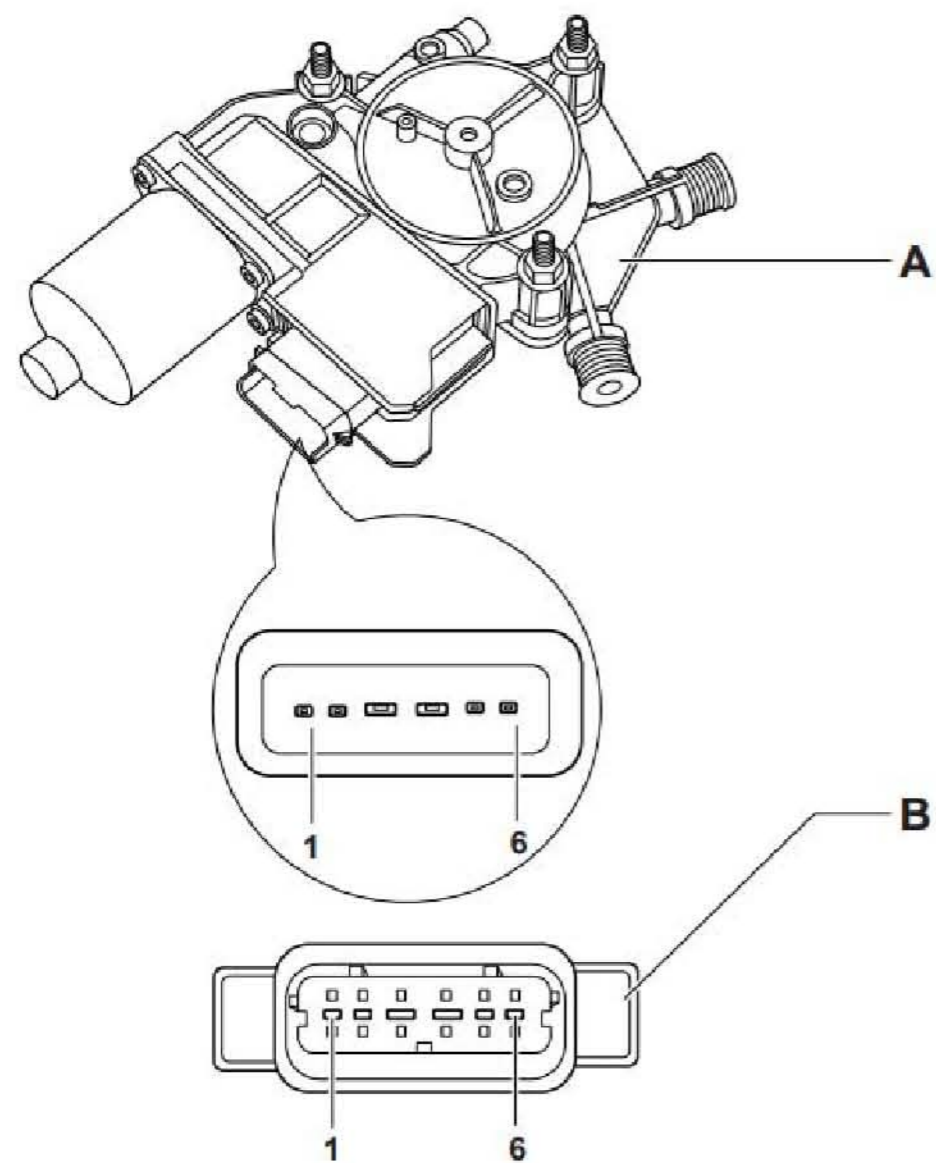

### 3.14 左后车门控制单元- J388

A - 左后车门控制单元

插头连接:

B - 6 芯黑色插头连接, 在线束上 ( T6j )

安装位置：  
在左后车门内(图中箭头所示)

LAUNCH