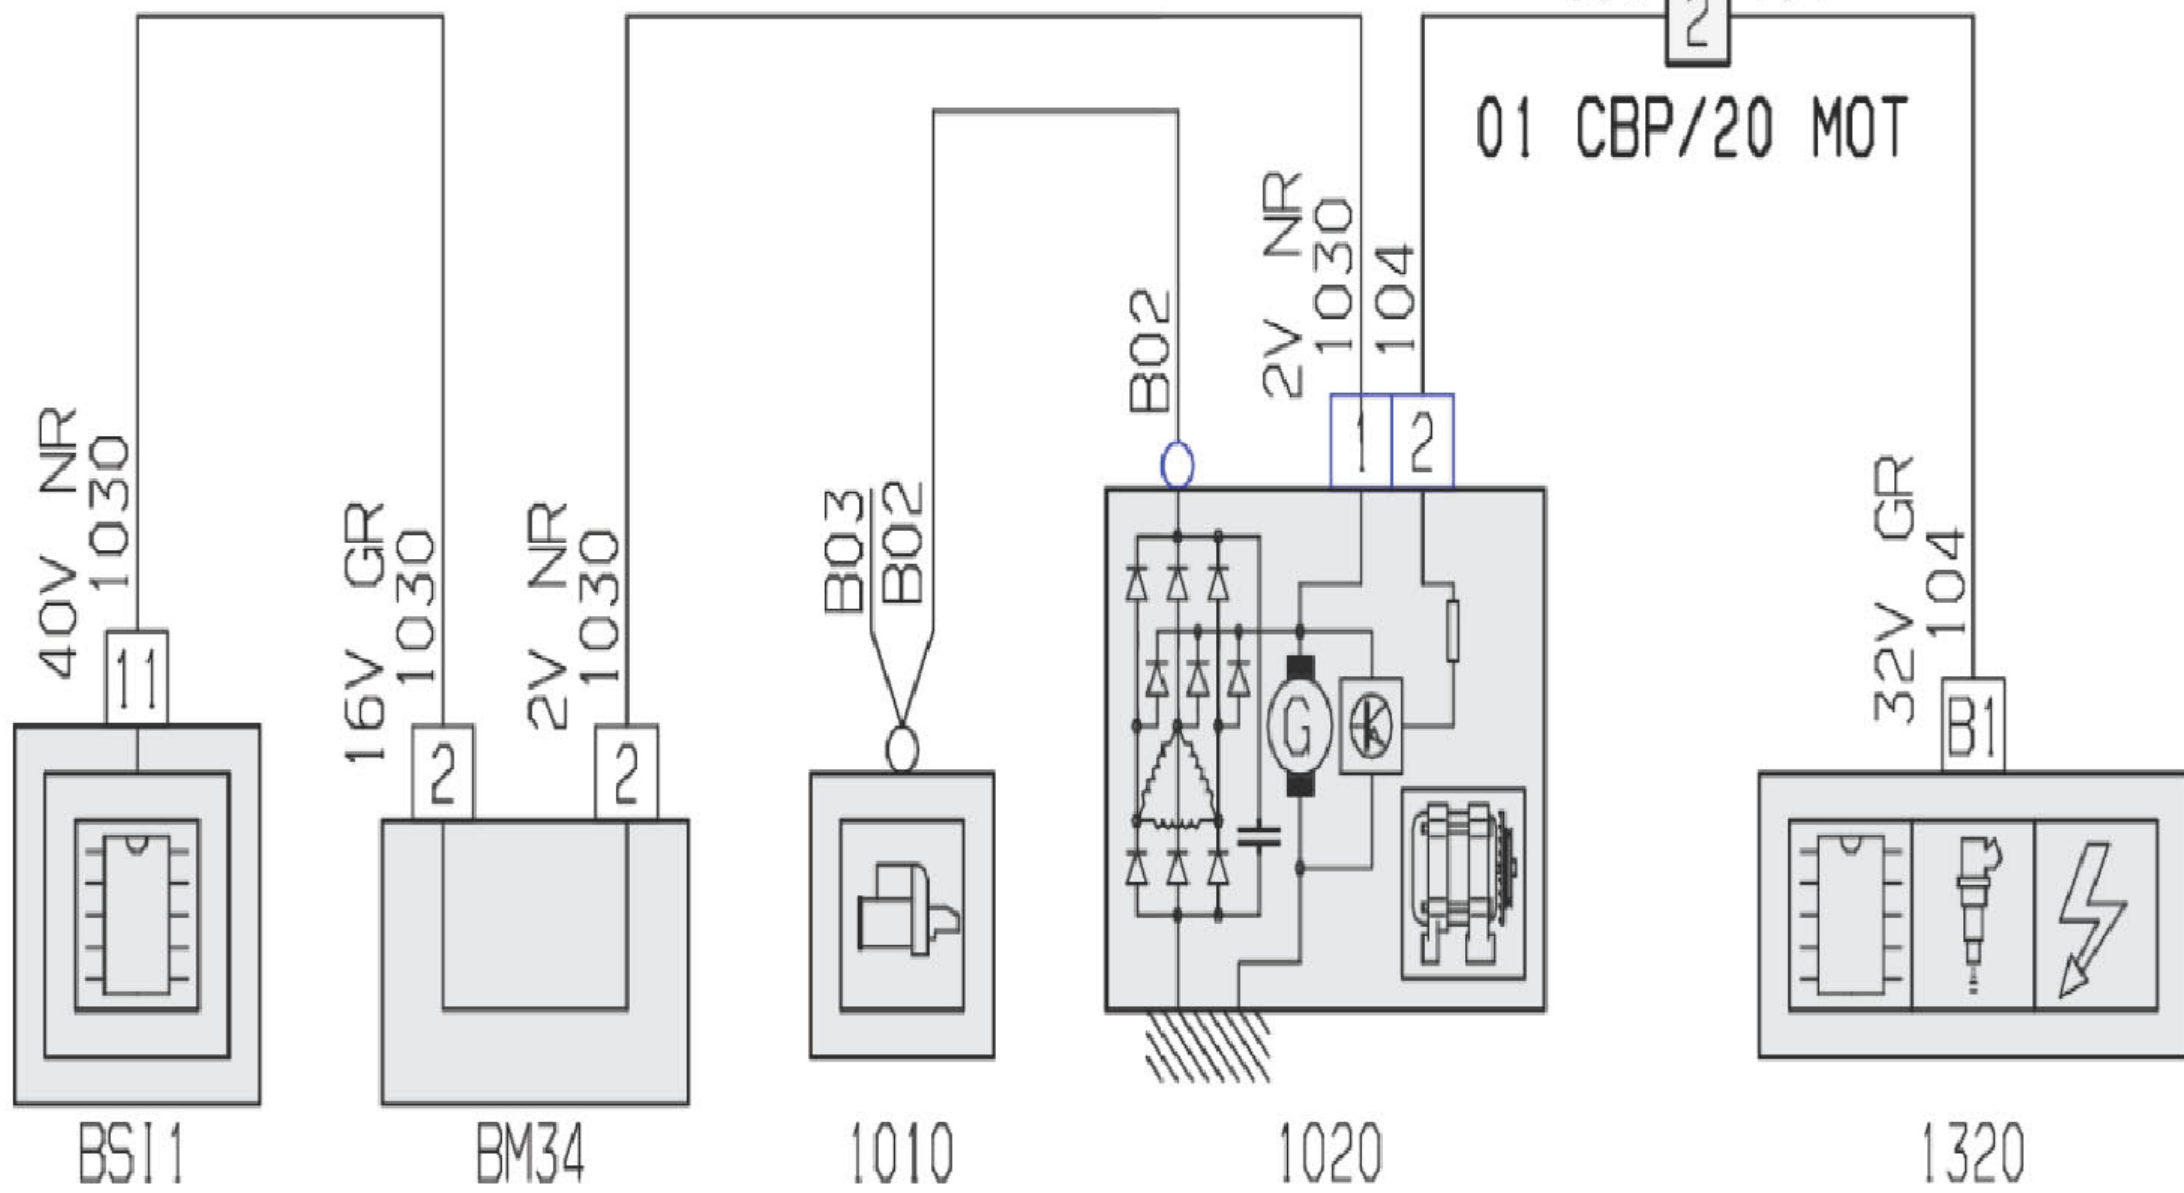

## 2.4 发电机线路图

01 CBP

IC61 2V VE

项目代码	符号	信息
1010	名称	起动机
1020	名称	发电机
1320	名称	发动机管理控制装置
BM34	名称	中央电气系统发动机34保险丝
BSI1	名称	智能盒控制系统 (BSI)
IC61	名称	发动机线束与蓄电池正极电缆线束的互连