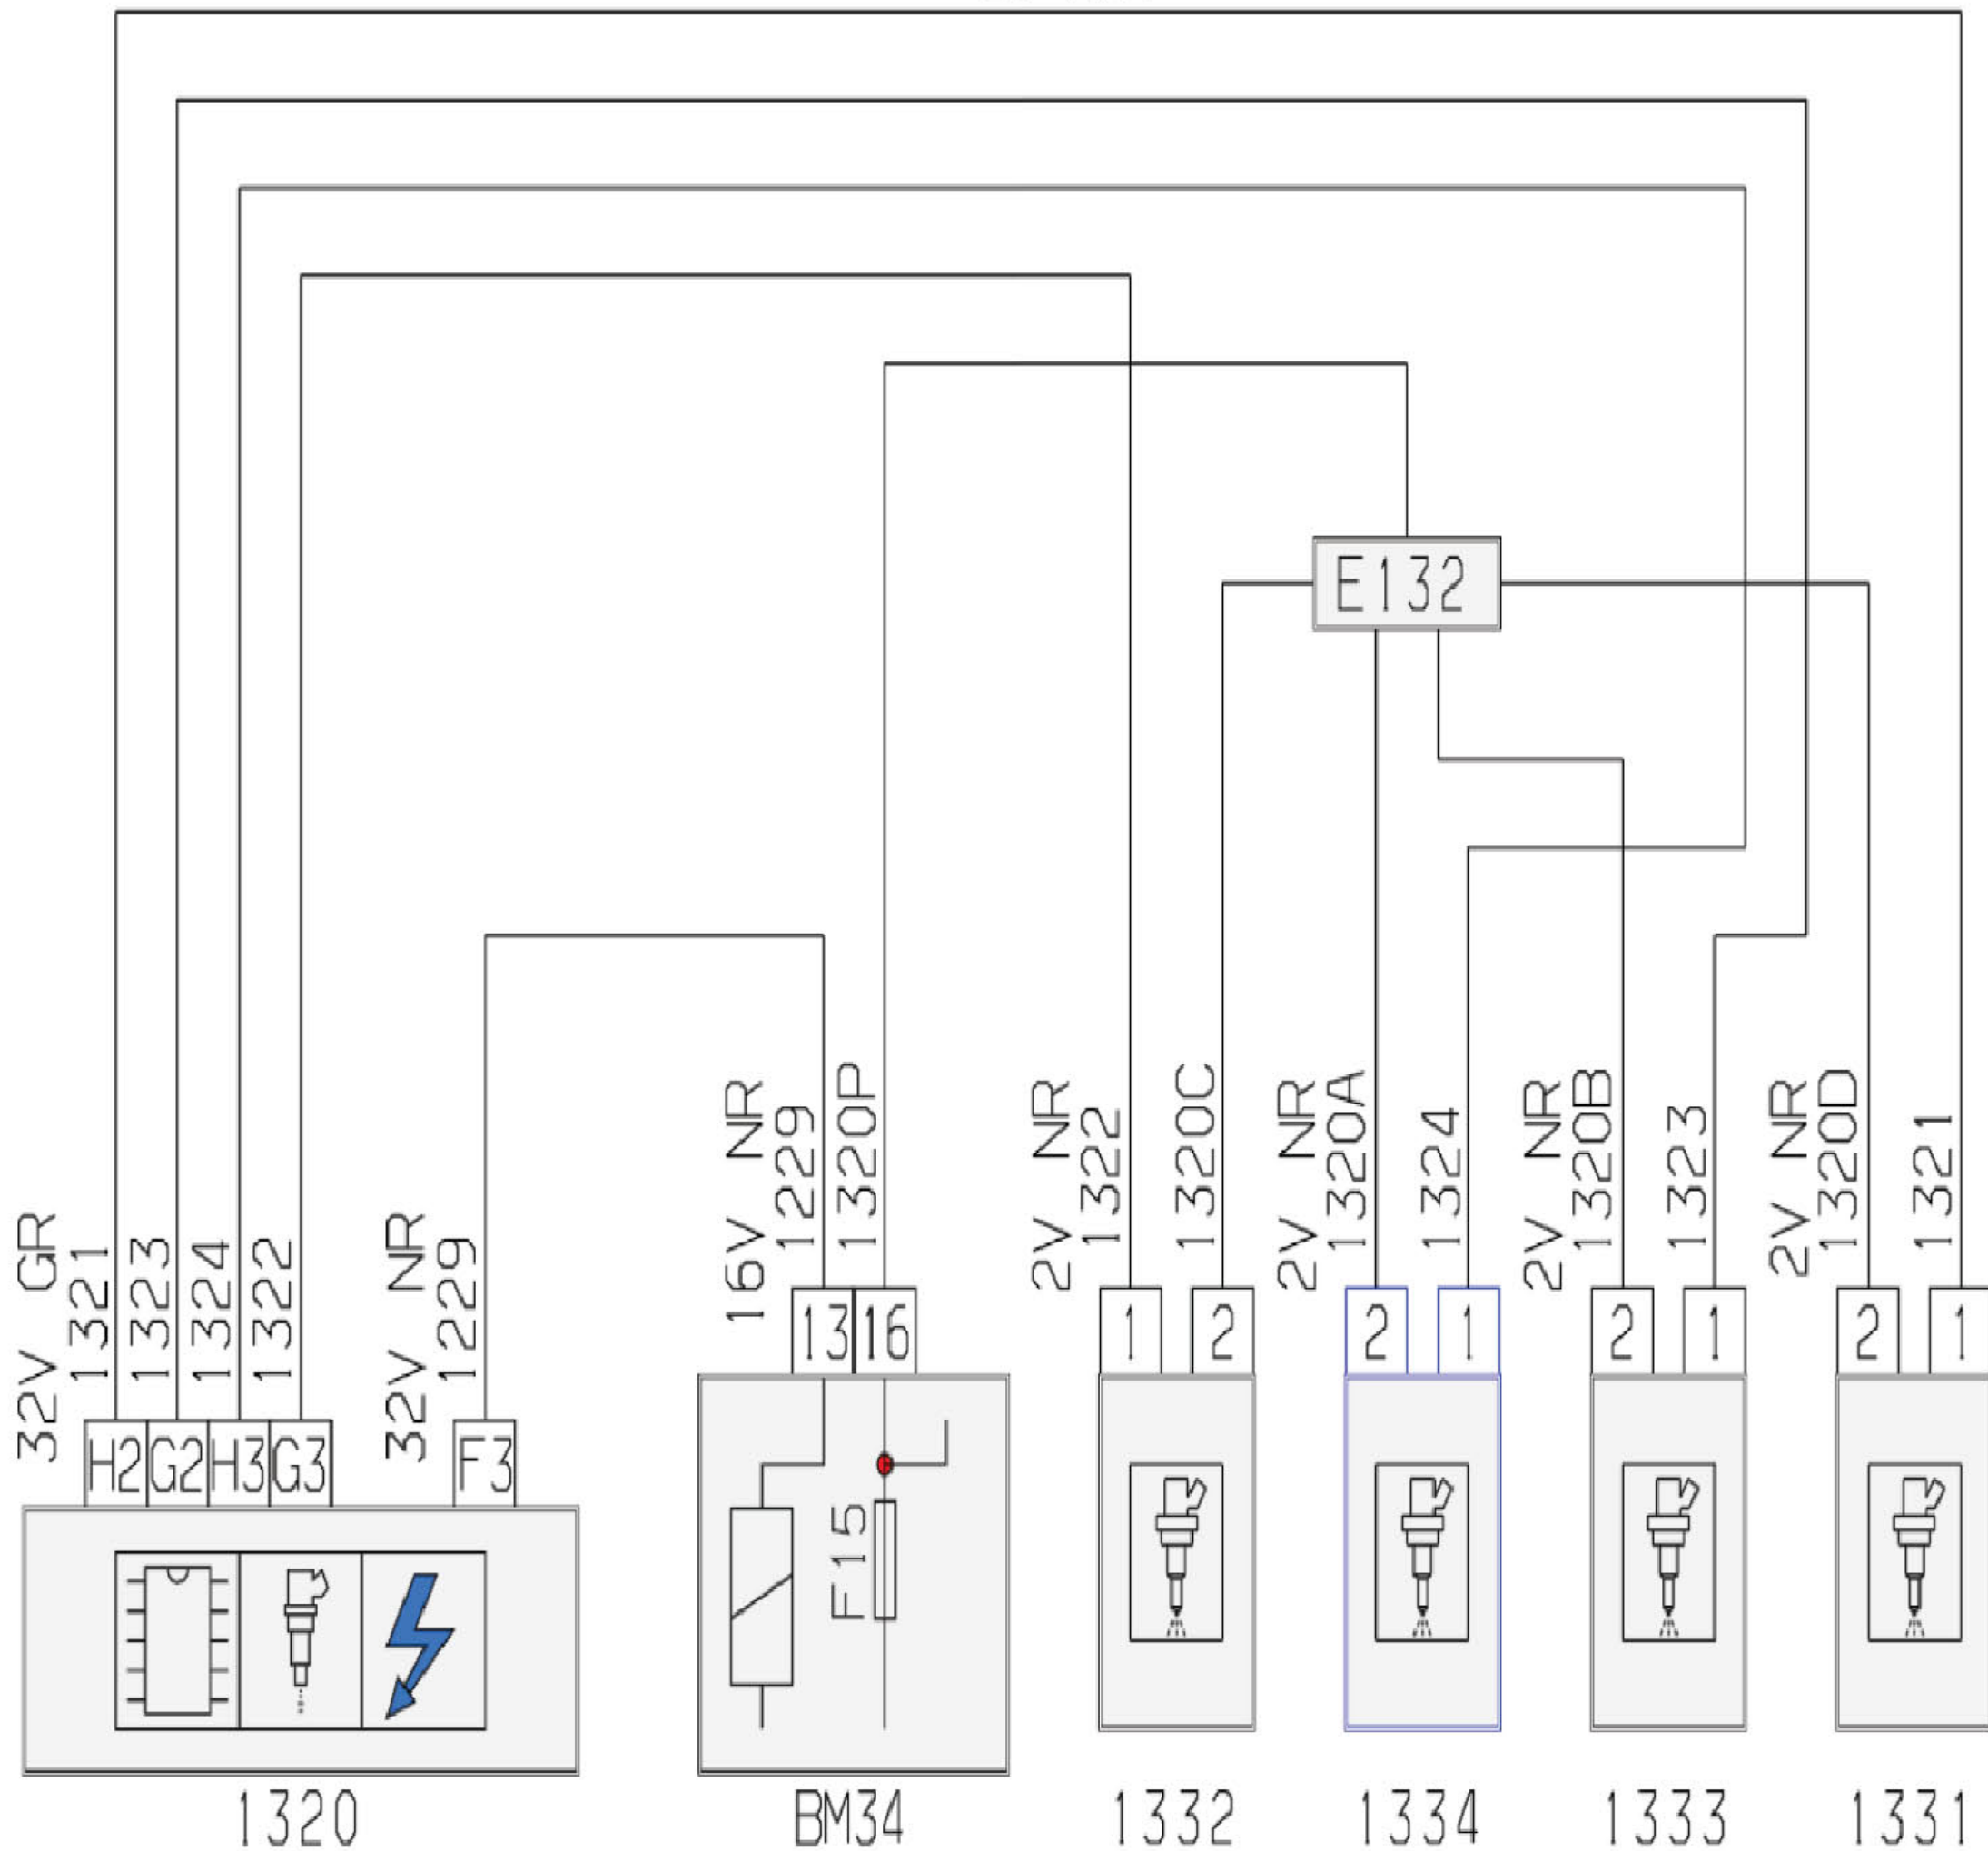

2.19 电子喷射 (EW10J4 RFN)喷射汽缸编号 4 线路图

20 MOT

项目代码	符号	信息
1320	名称	发动机管理控制装置
1331	名称	喷射汽缸编号1
1332	名称	喷射汽缸编号2
1333	名称	喷射汽缸编号3
1334	名称	喷射汽缸编号4
BM34	名称	中央电气系统发动机34保险丝
E132	名称	压扁一根信息导线(或等电位132)