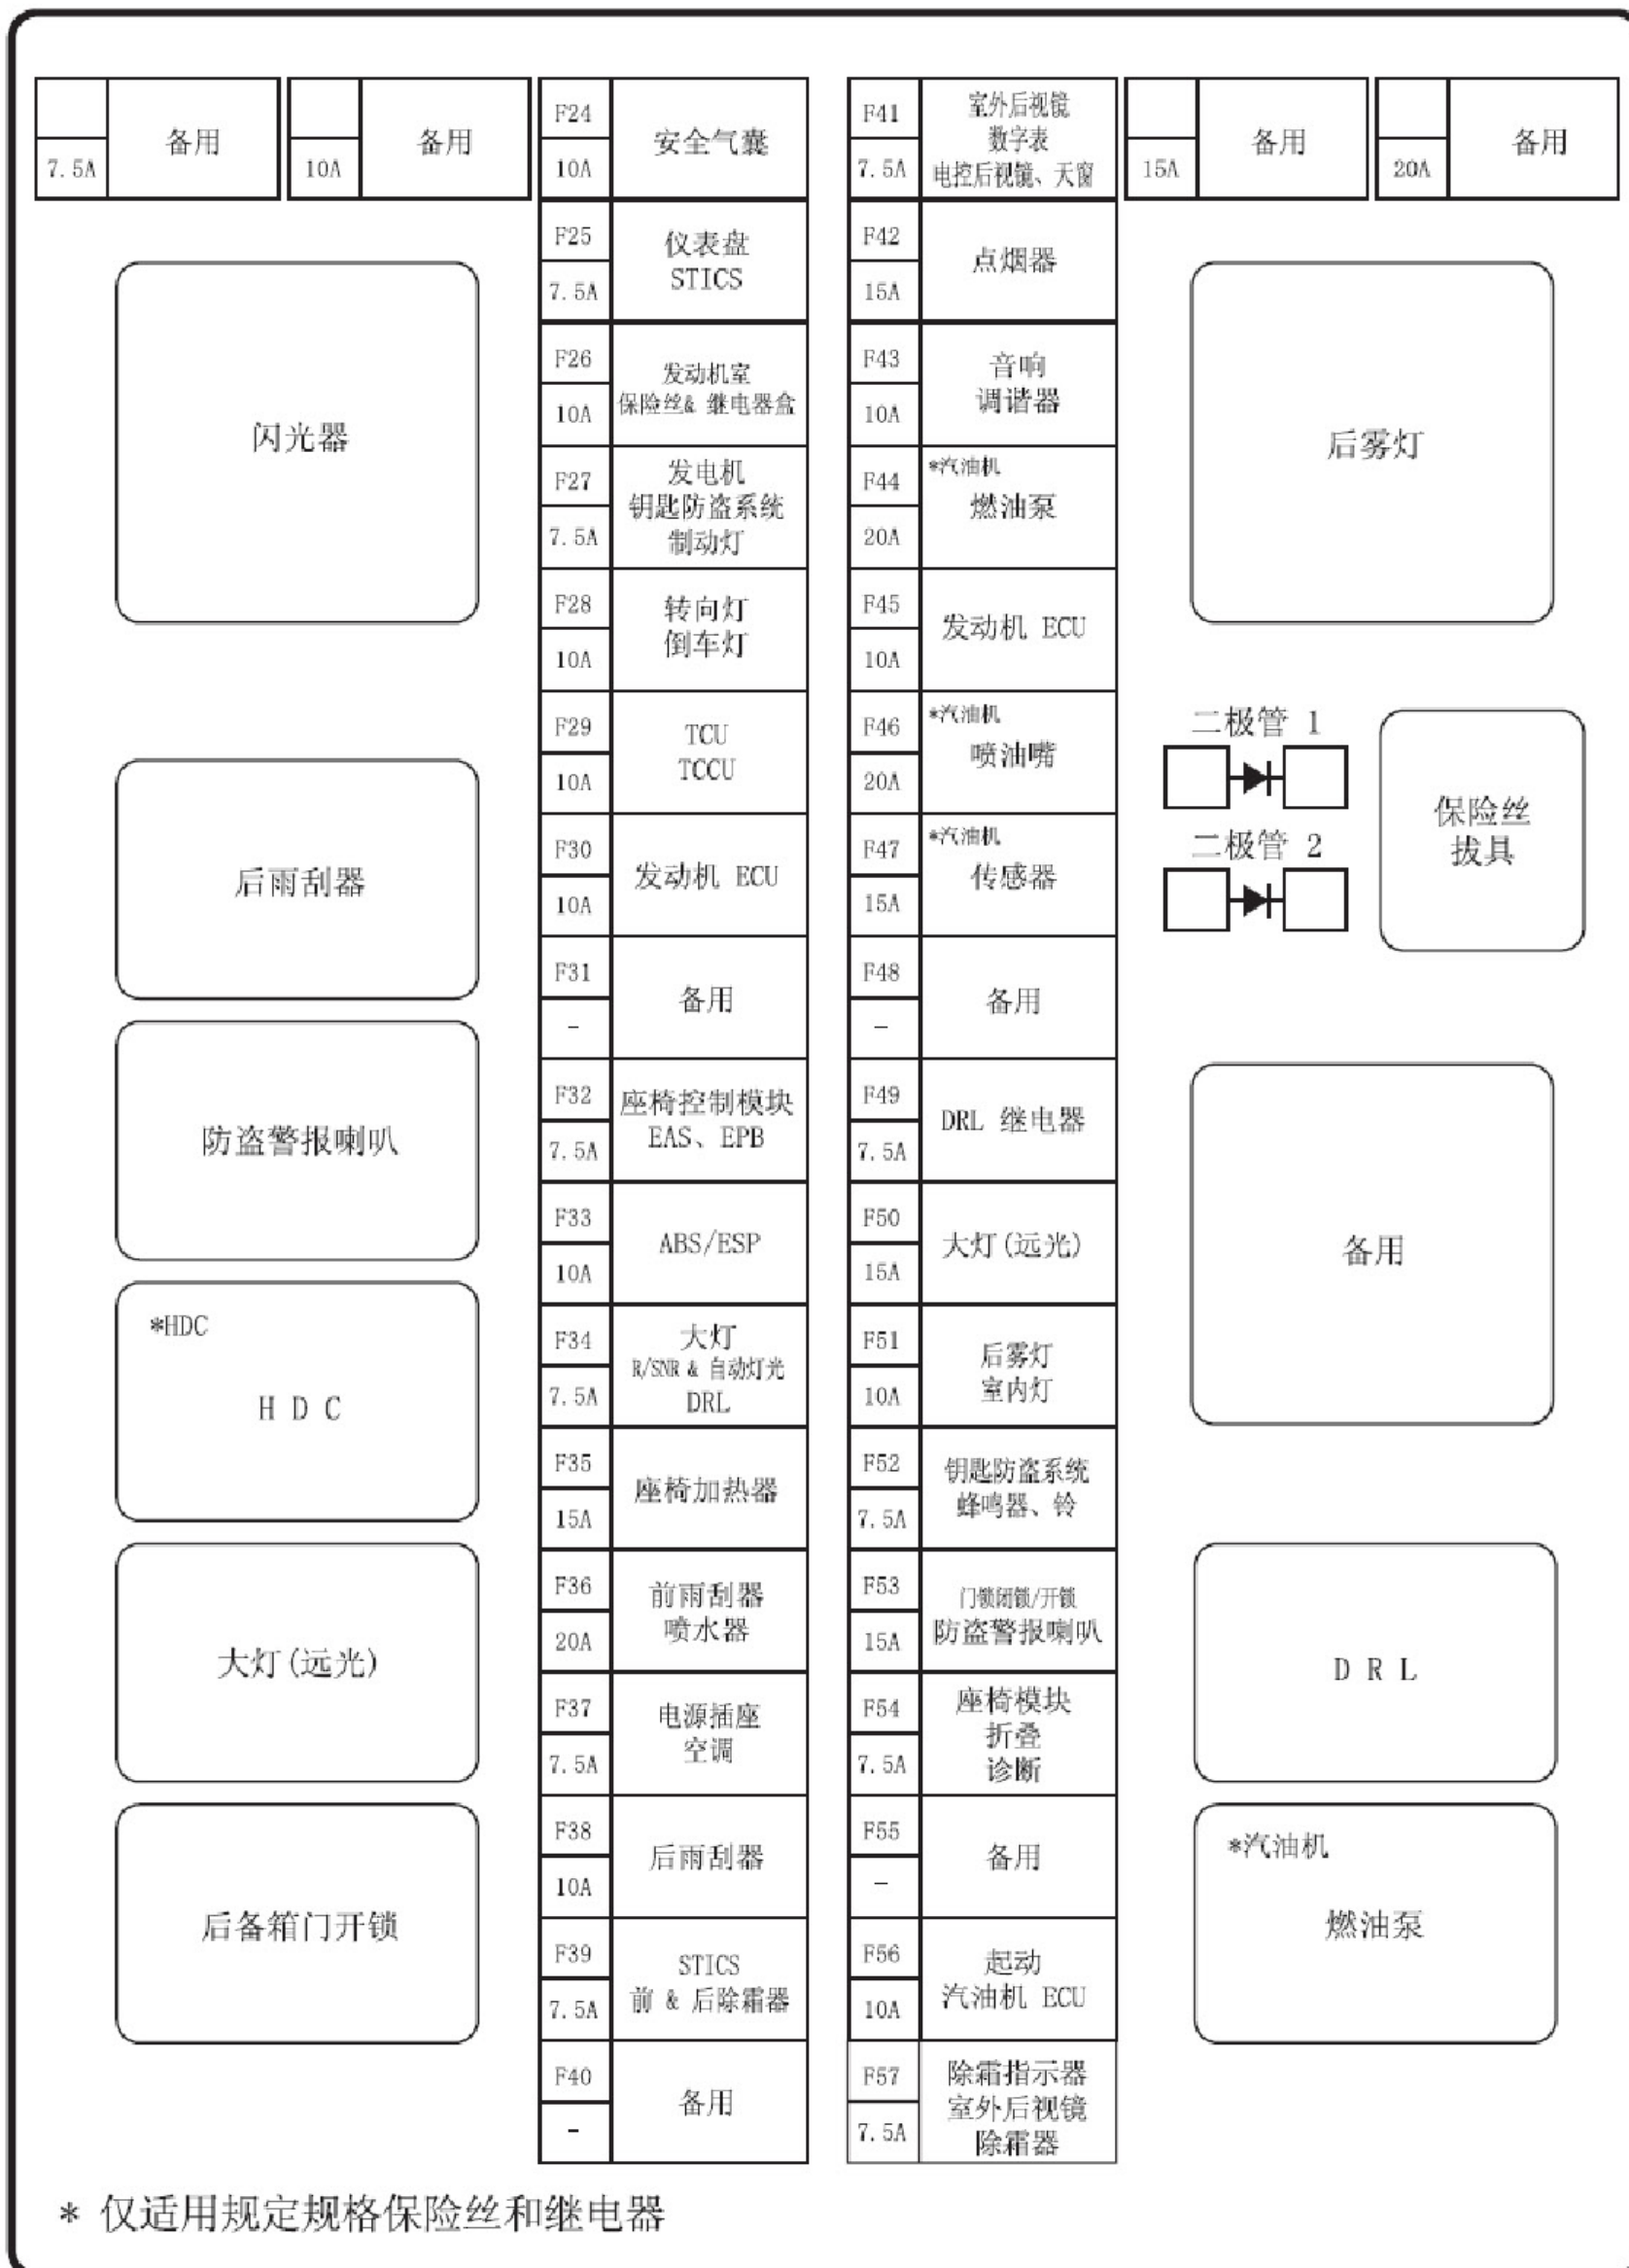

2.10 室内保险丝、继电器盒位置

左侧

右侧