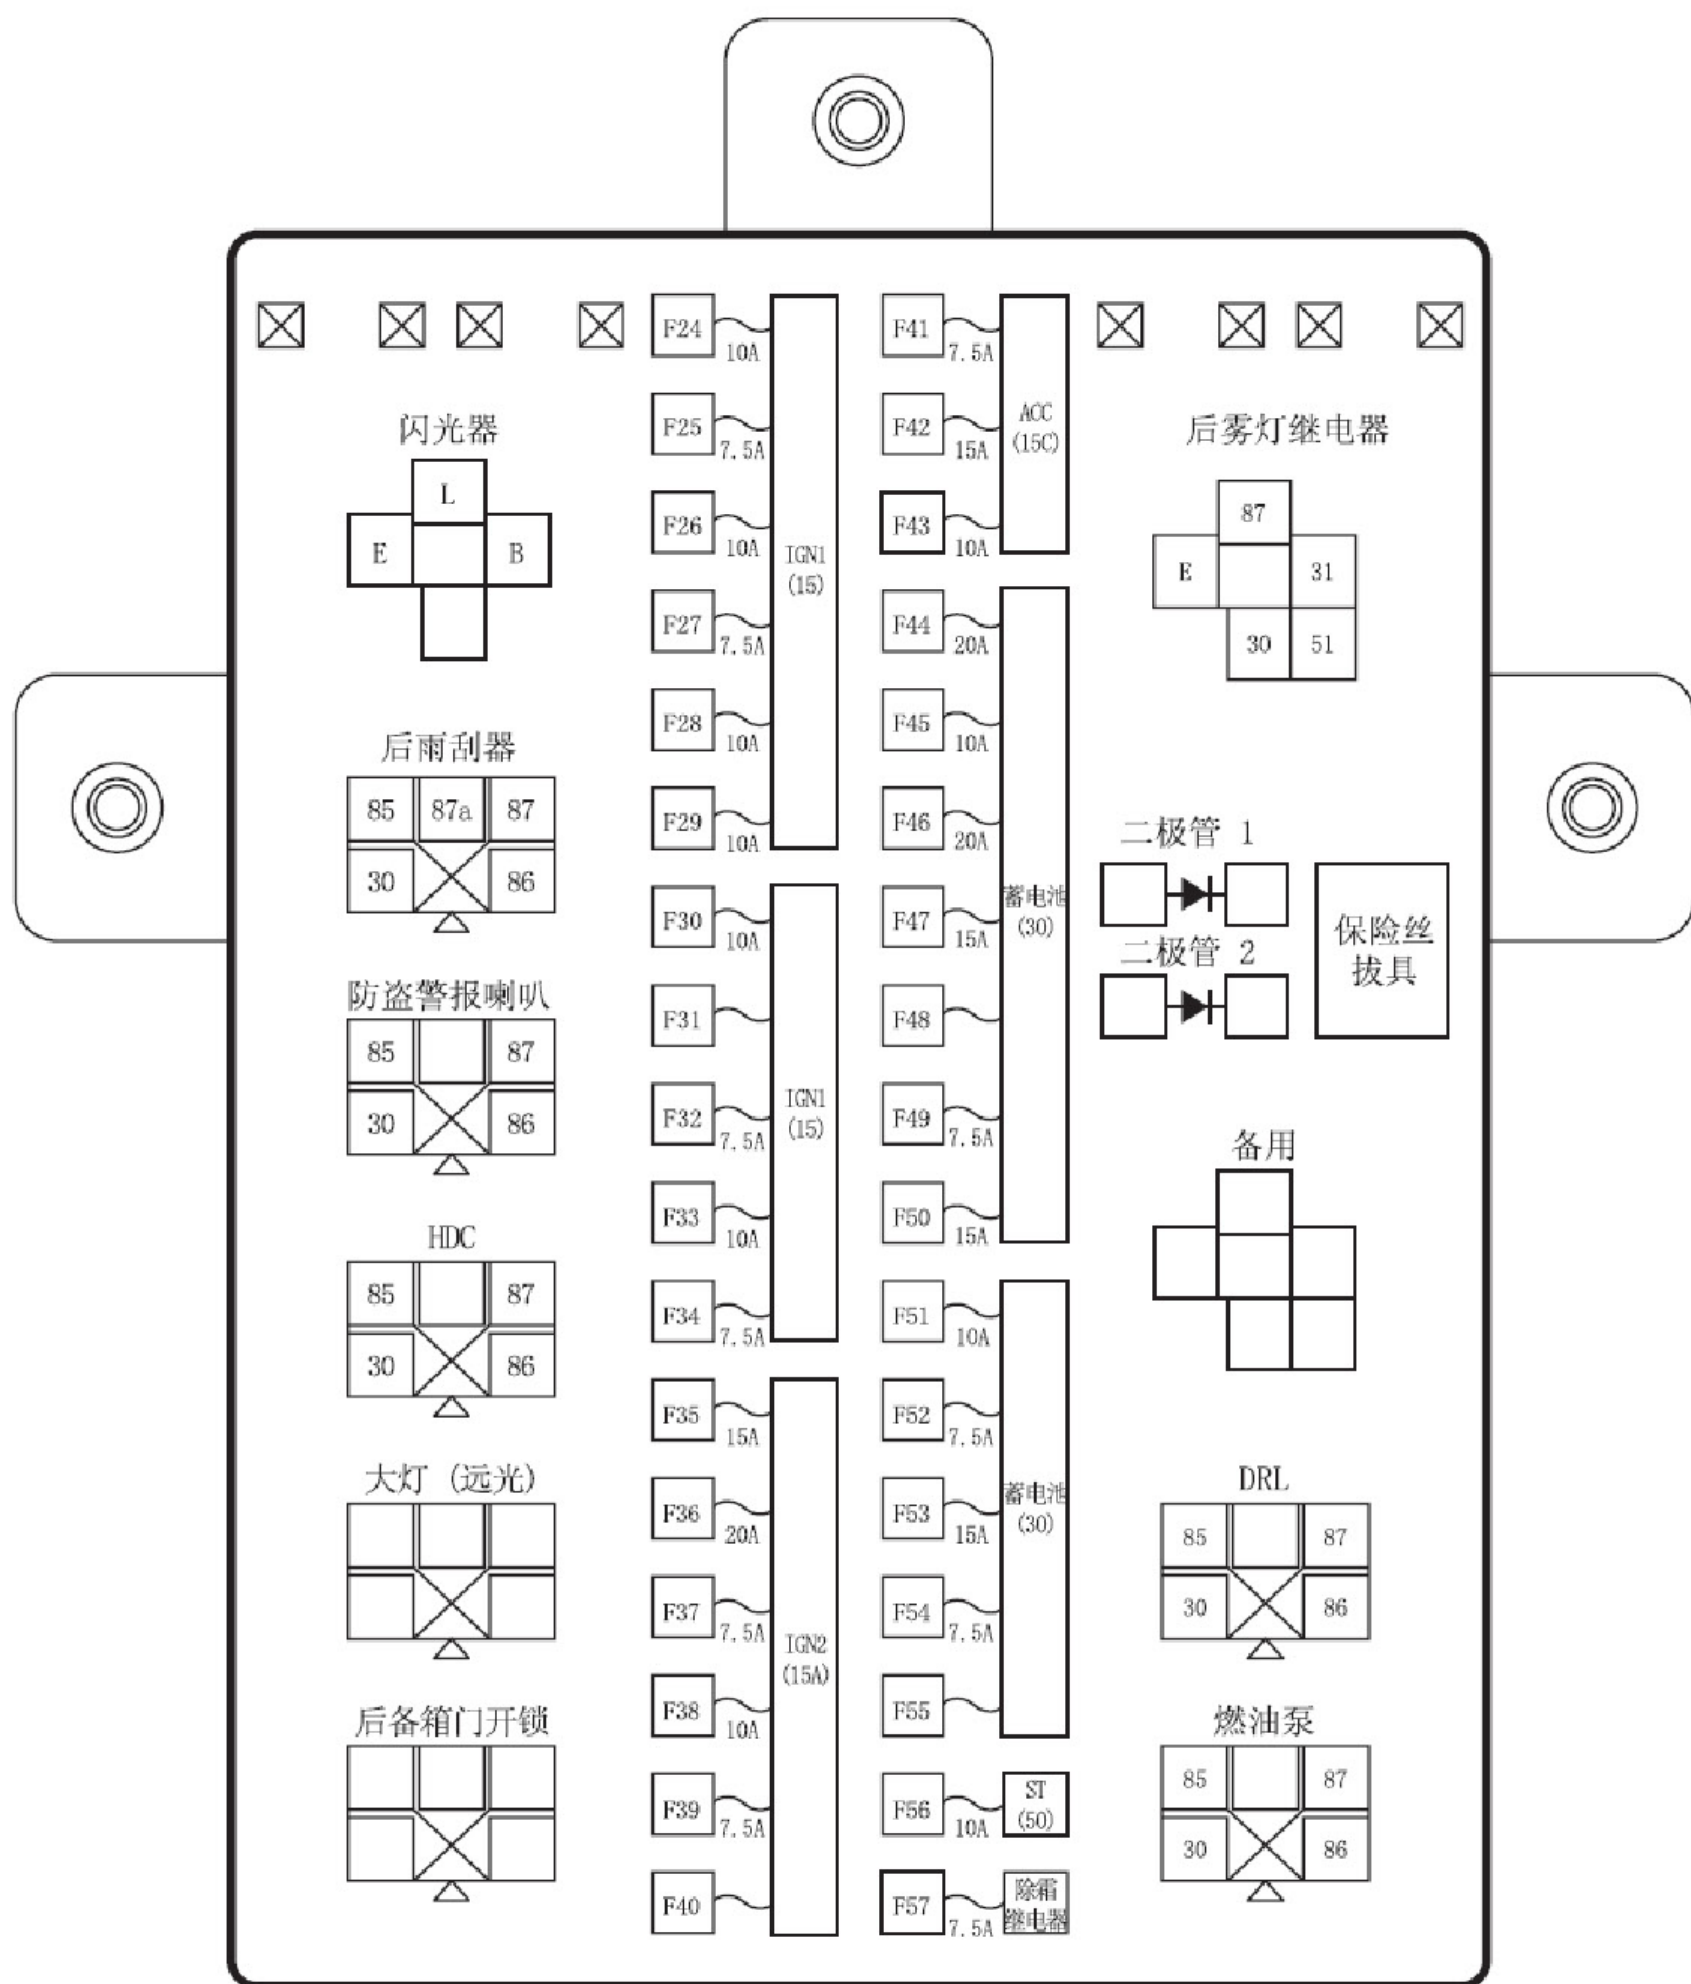

2.10 室内保险丝、继电器盒位置

左侧

右侧