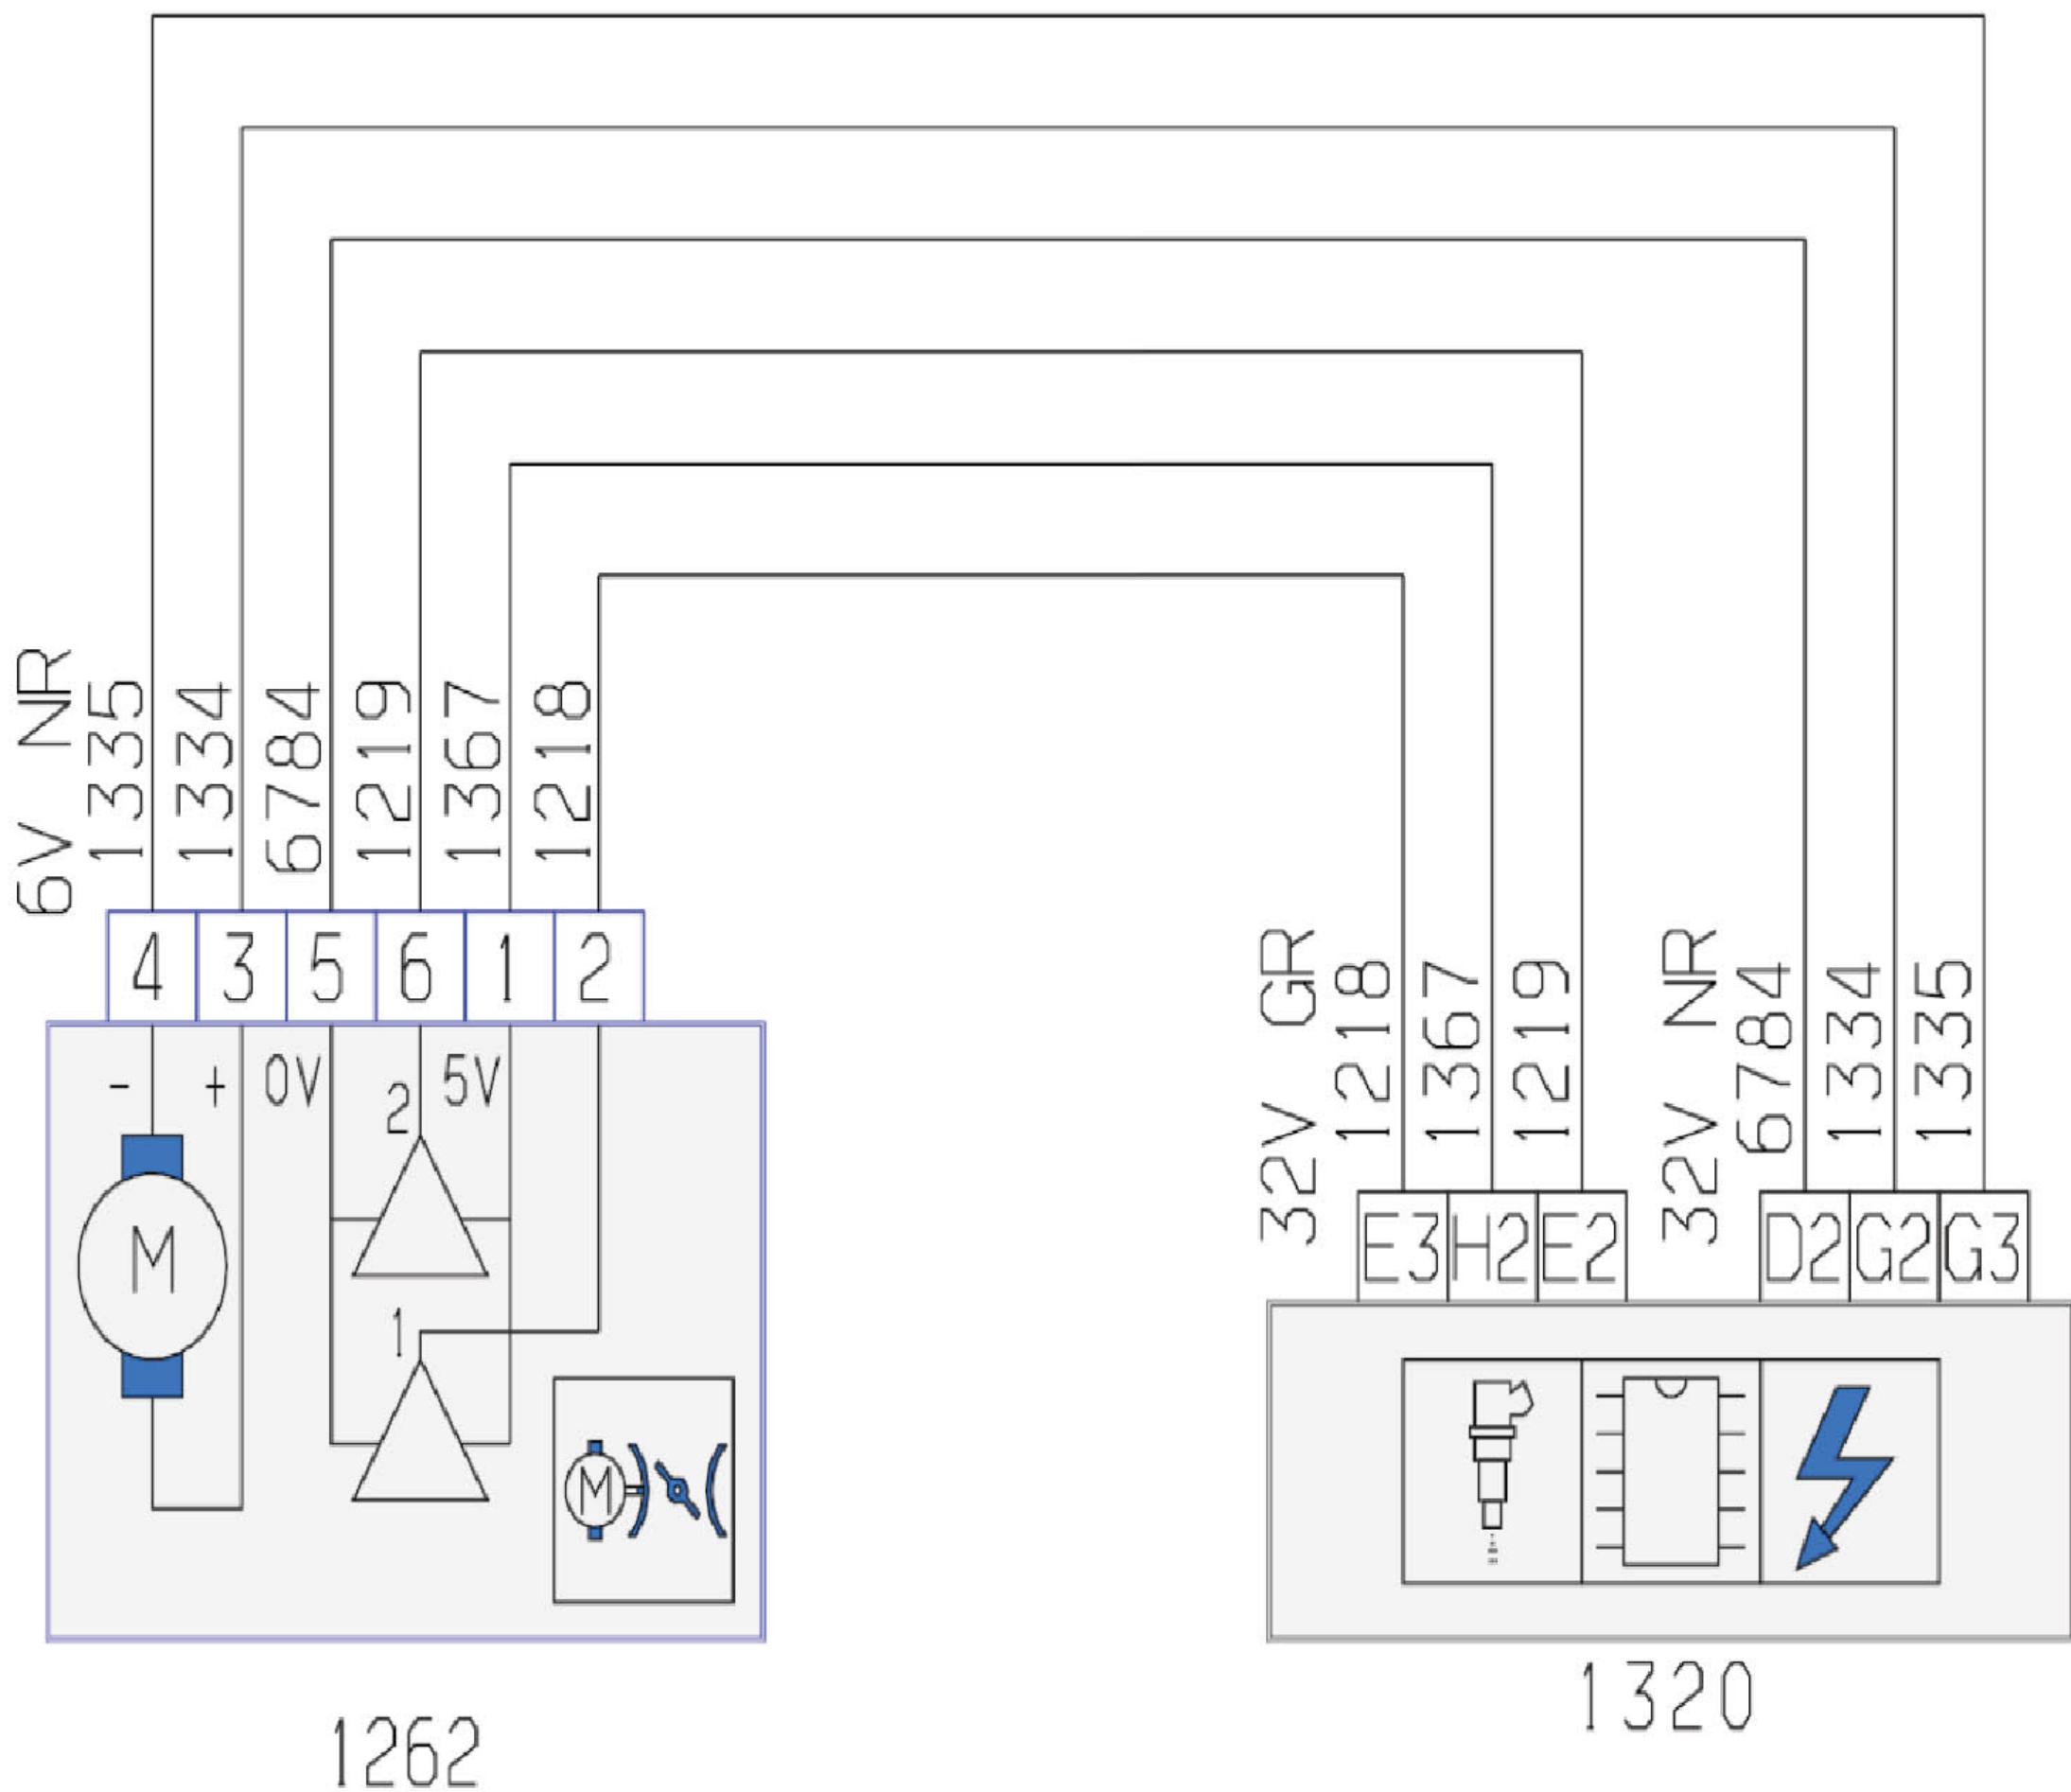

2.24 电子喷射 (EW10J4 RFN)电子节气门线路图

20 MOT

| 项目代码 | 符号 | 信息 |
|------|----|-----------|
| 1262 | 名称 | 电机驱动的节气门 |
| 1320 | 名称 | 发动机管理控制装置 |