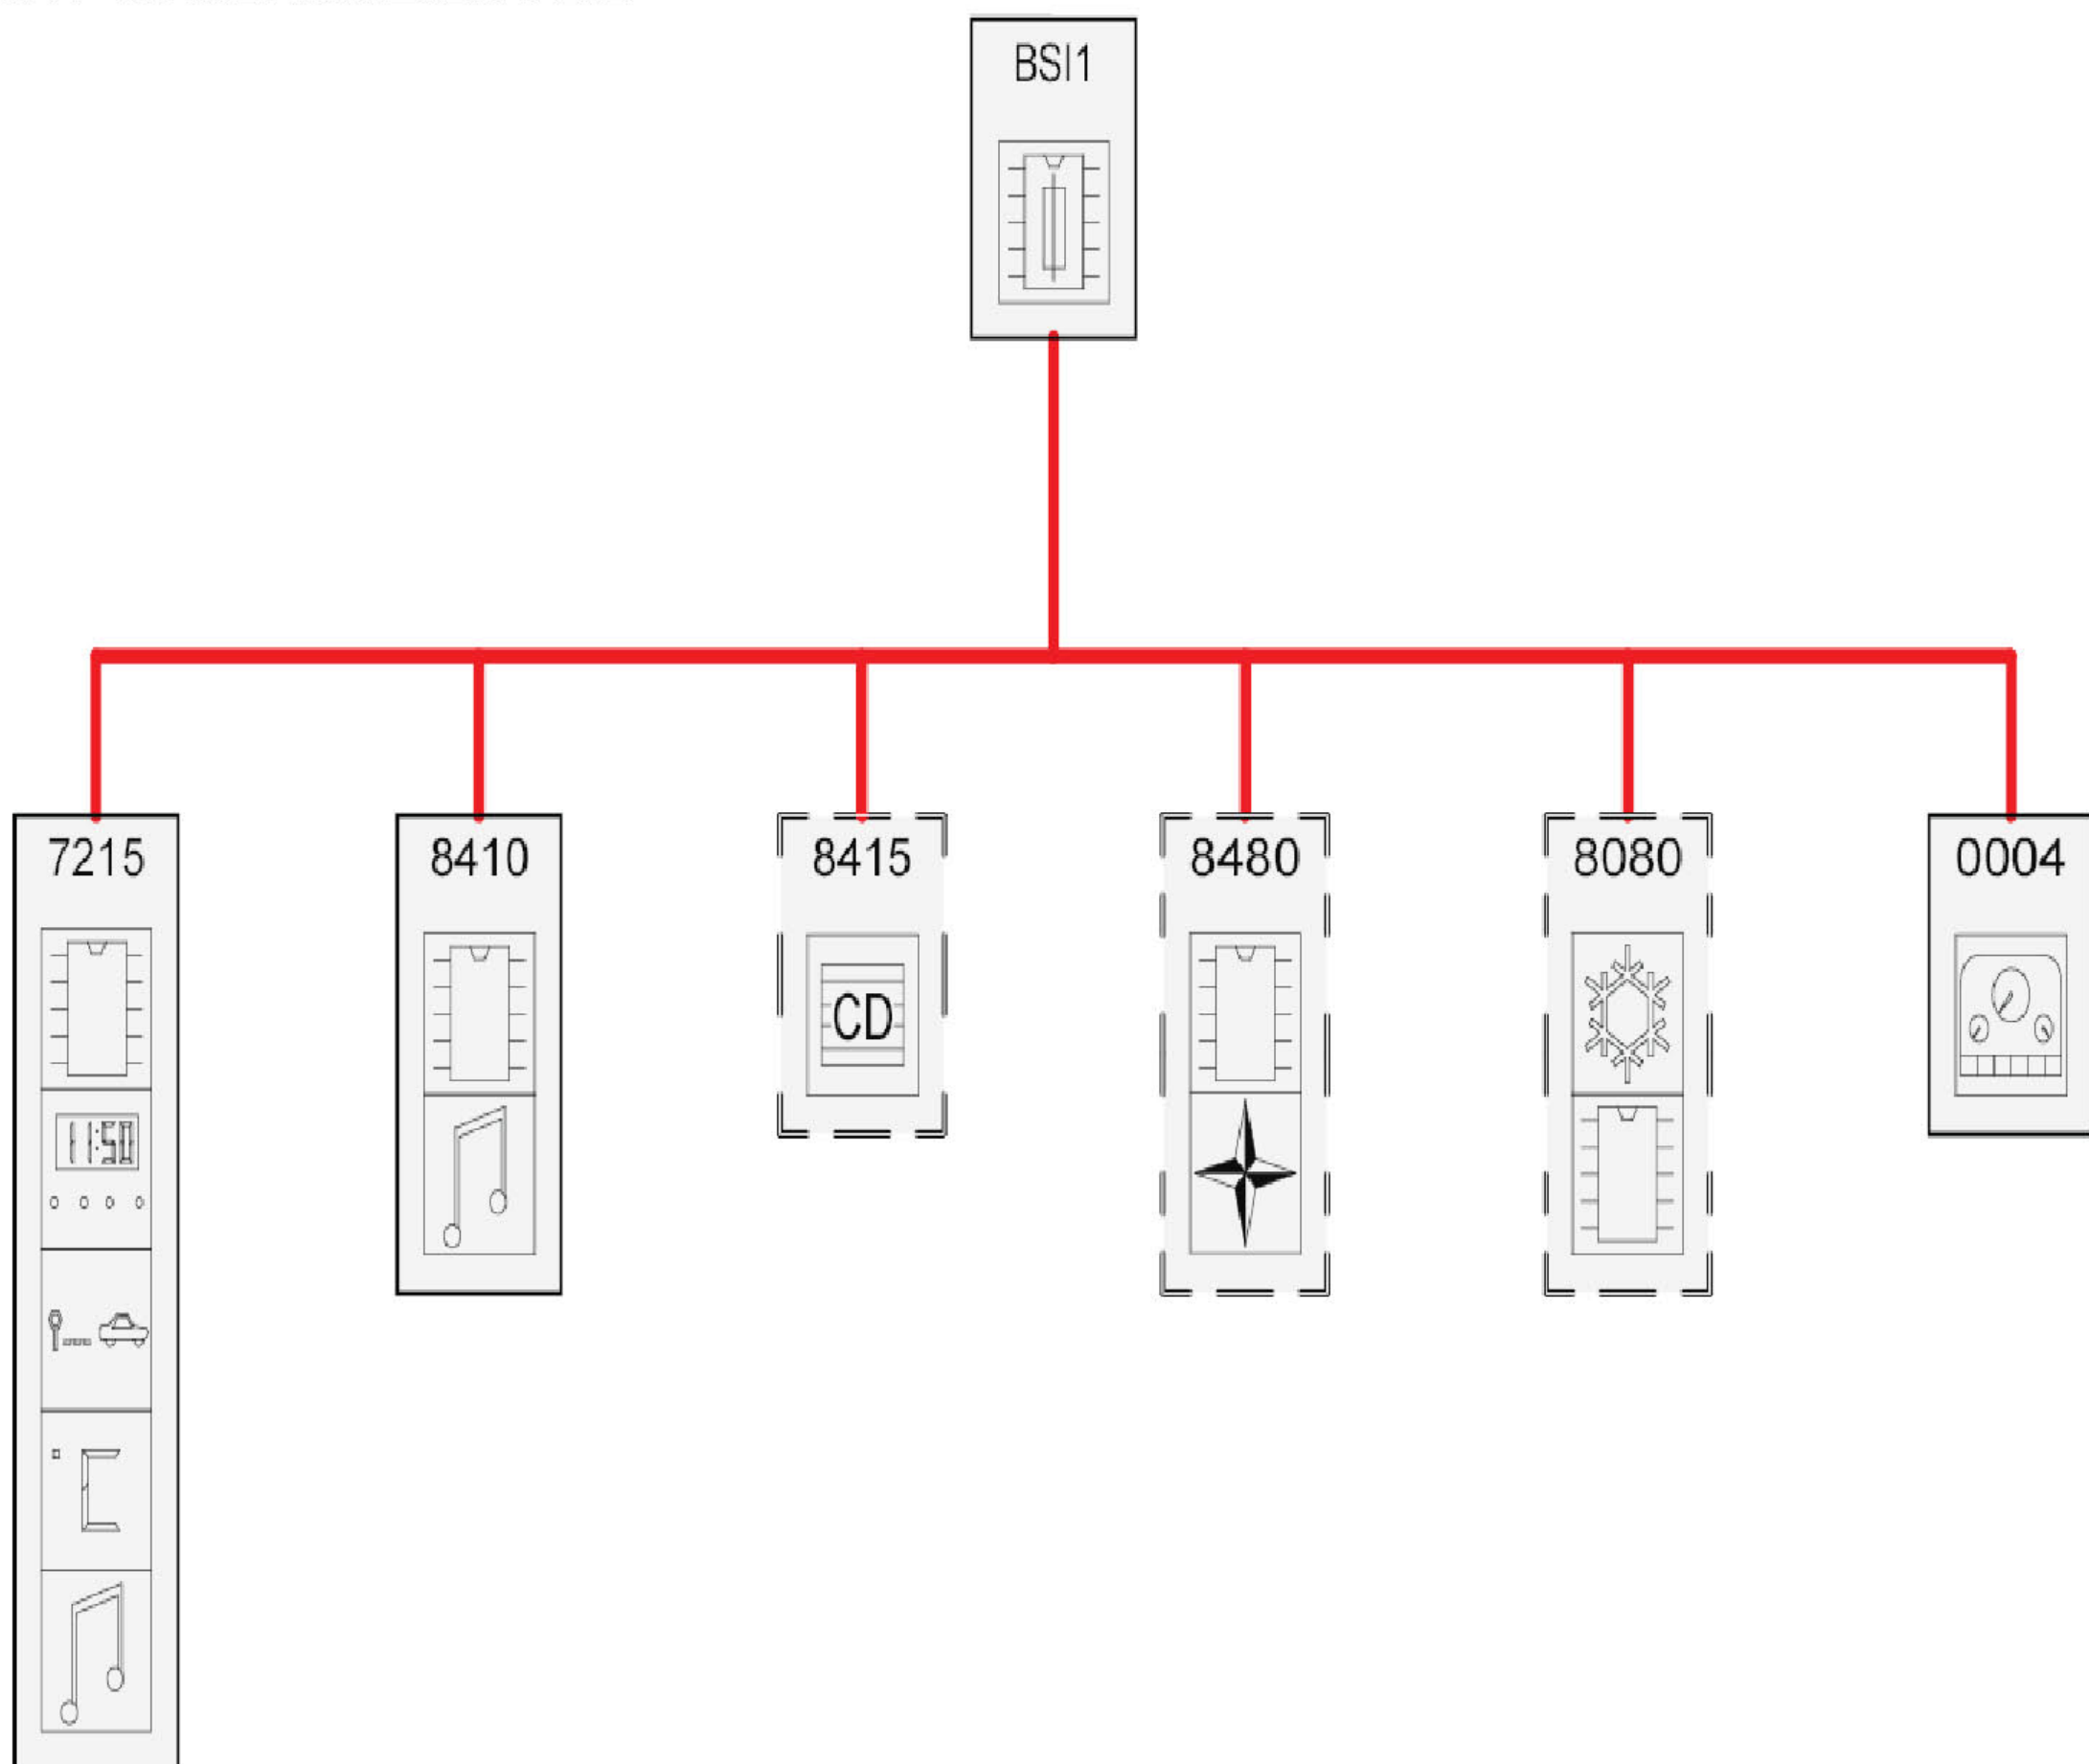

2.87 VAN 舒适网络相互连接示意图

项目代码	符号	信息
0004	名称	仪表板
7215	名称	多功能显示屏
8080	名称	空调控制单元
8410	名称	汽车收音机
8415	名称	CD光盘转换匣
8480	名称	无线电电话发送接收器
BSI1	名称	智能盒控制系统 (BSI)