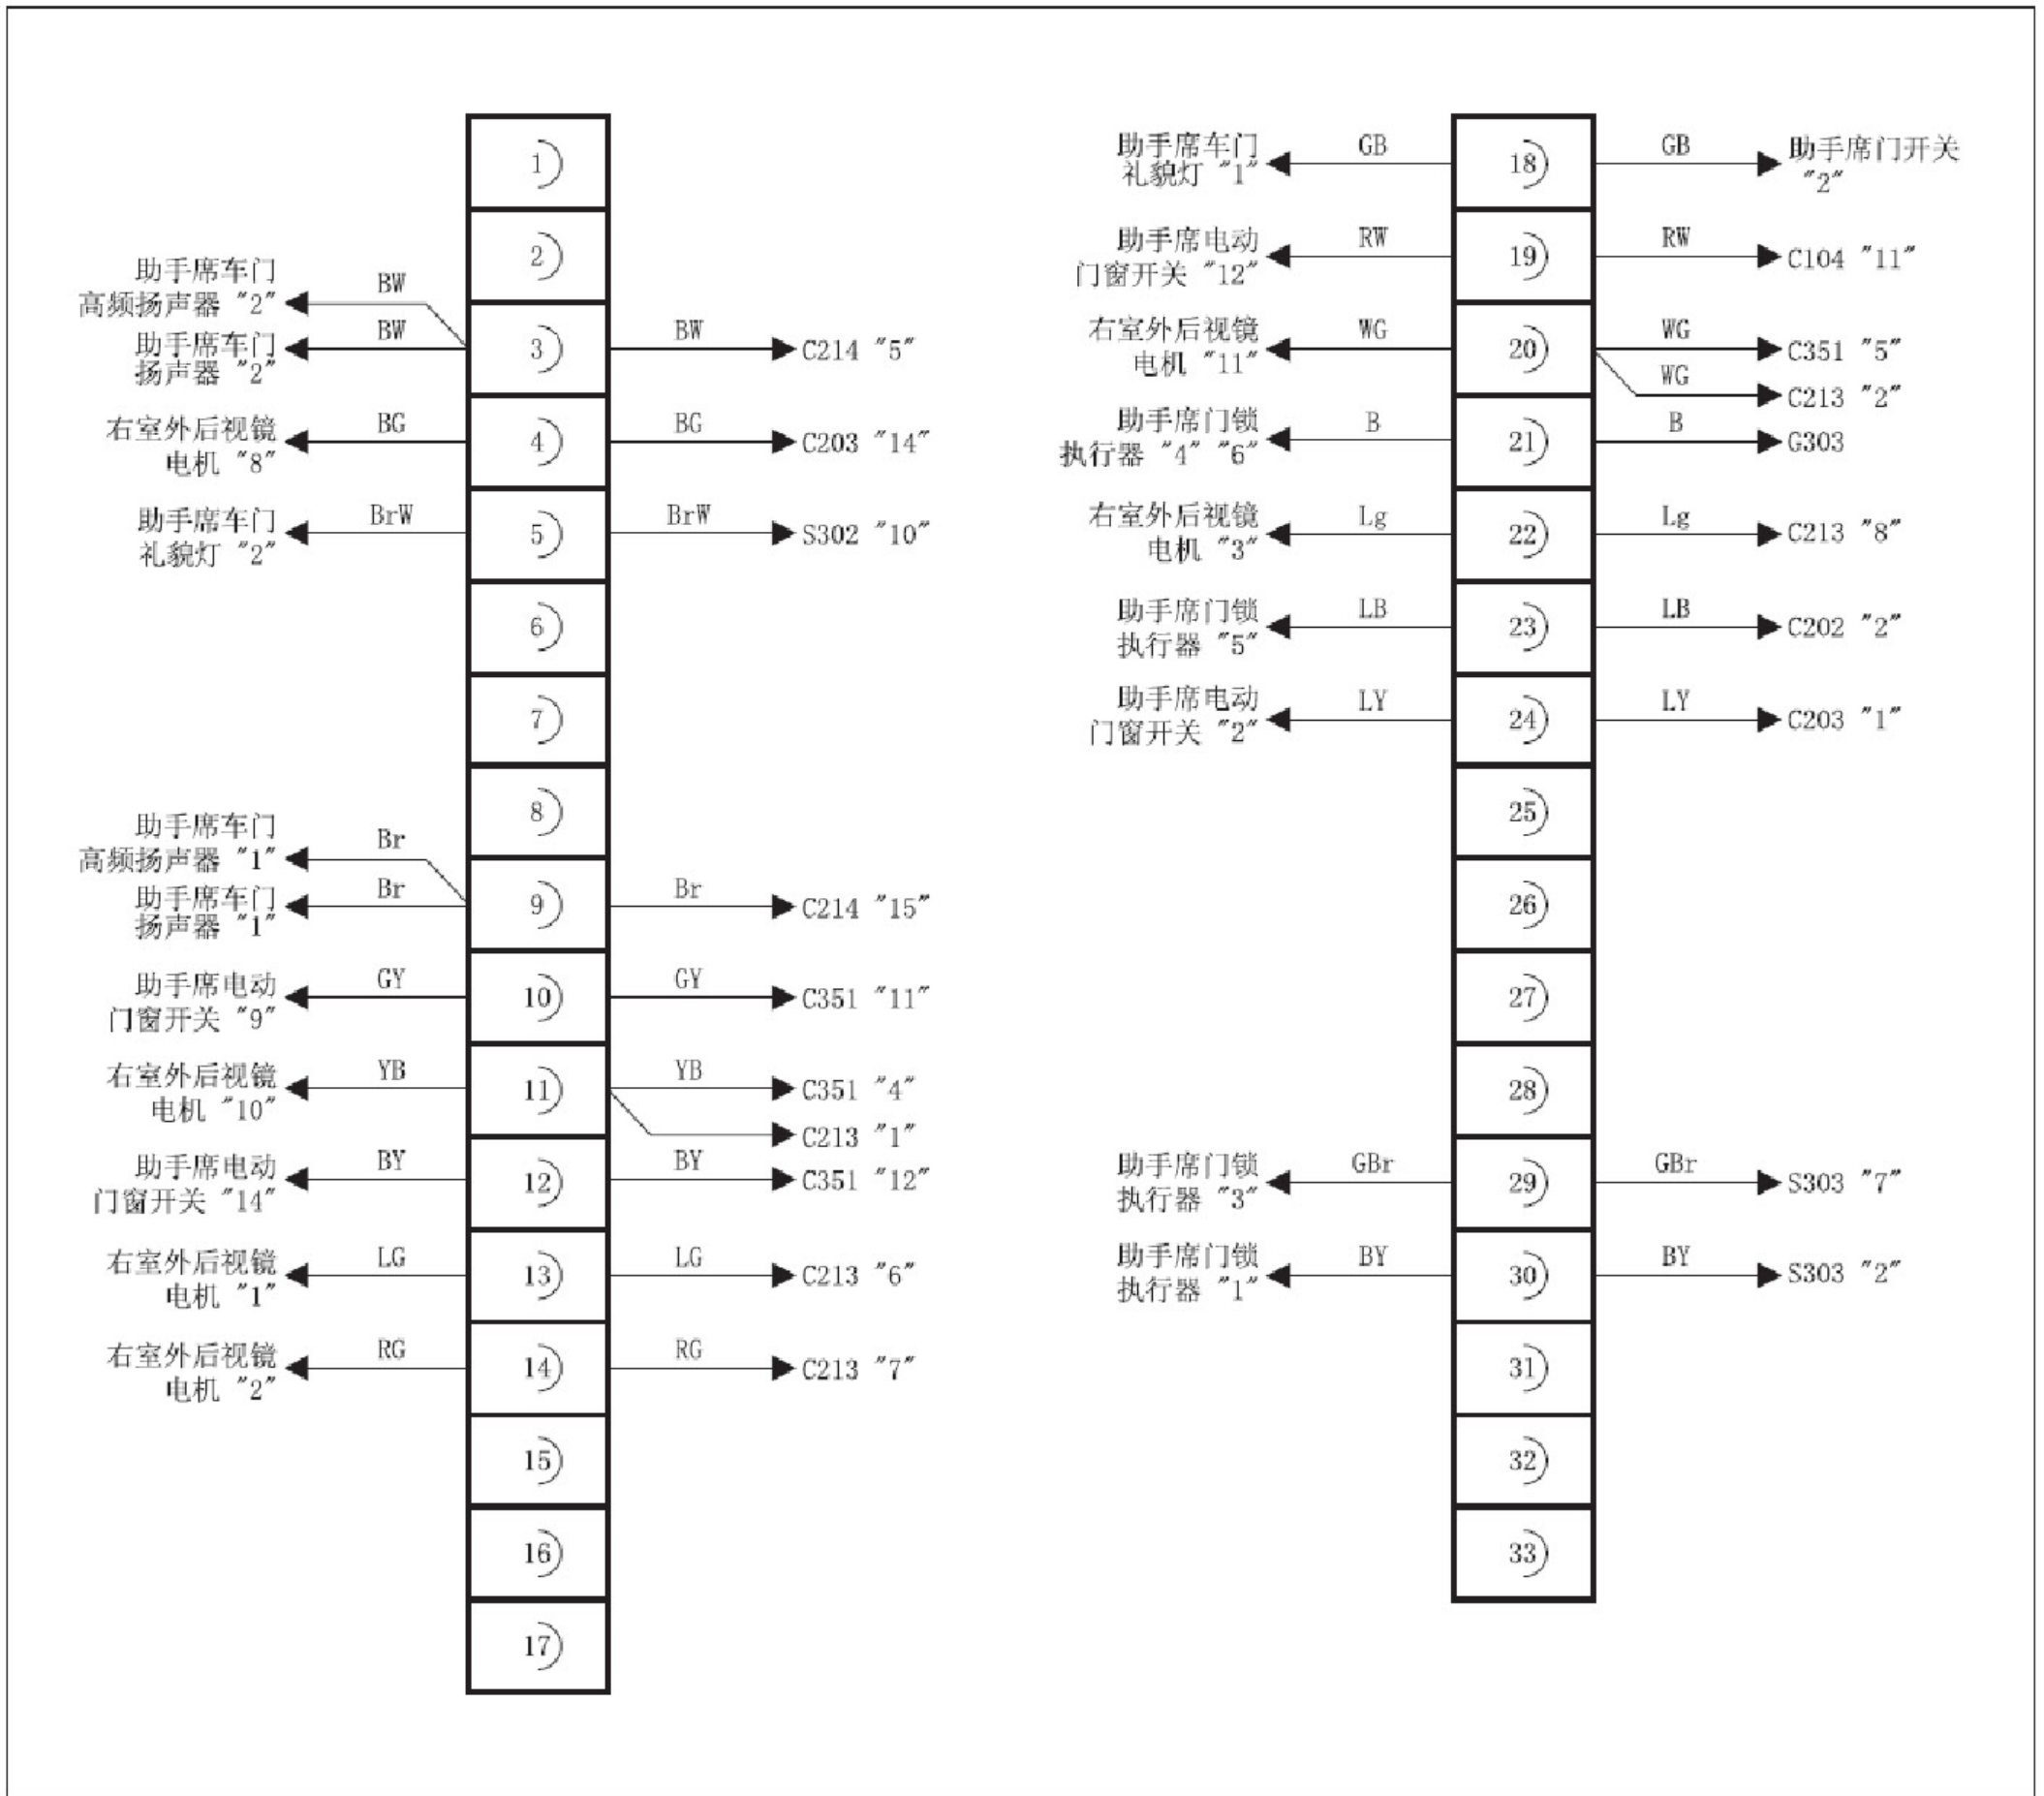

• C206

• C208

• C209

• C210

• C211

(°Á±Ê½°²È«ÆoÄÒ)

• C212

• C213

• C214

• C215

• C301

• C302

• C351

• C361

• C371

• C381

• C401

• C402

• C901

(自动变速器)

(手动变速器)

• C902

(DSL)

(GSL)

• C903

PAS

-PAS

LAUNCH