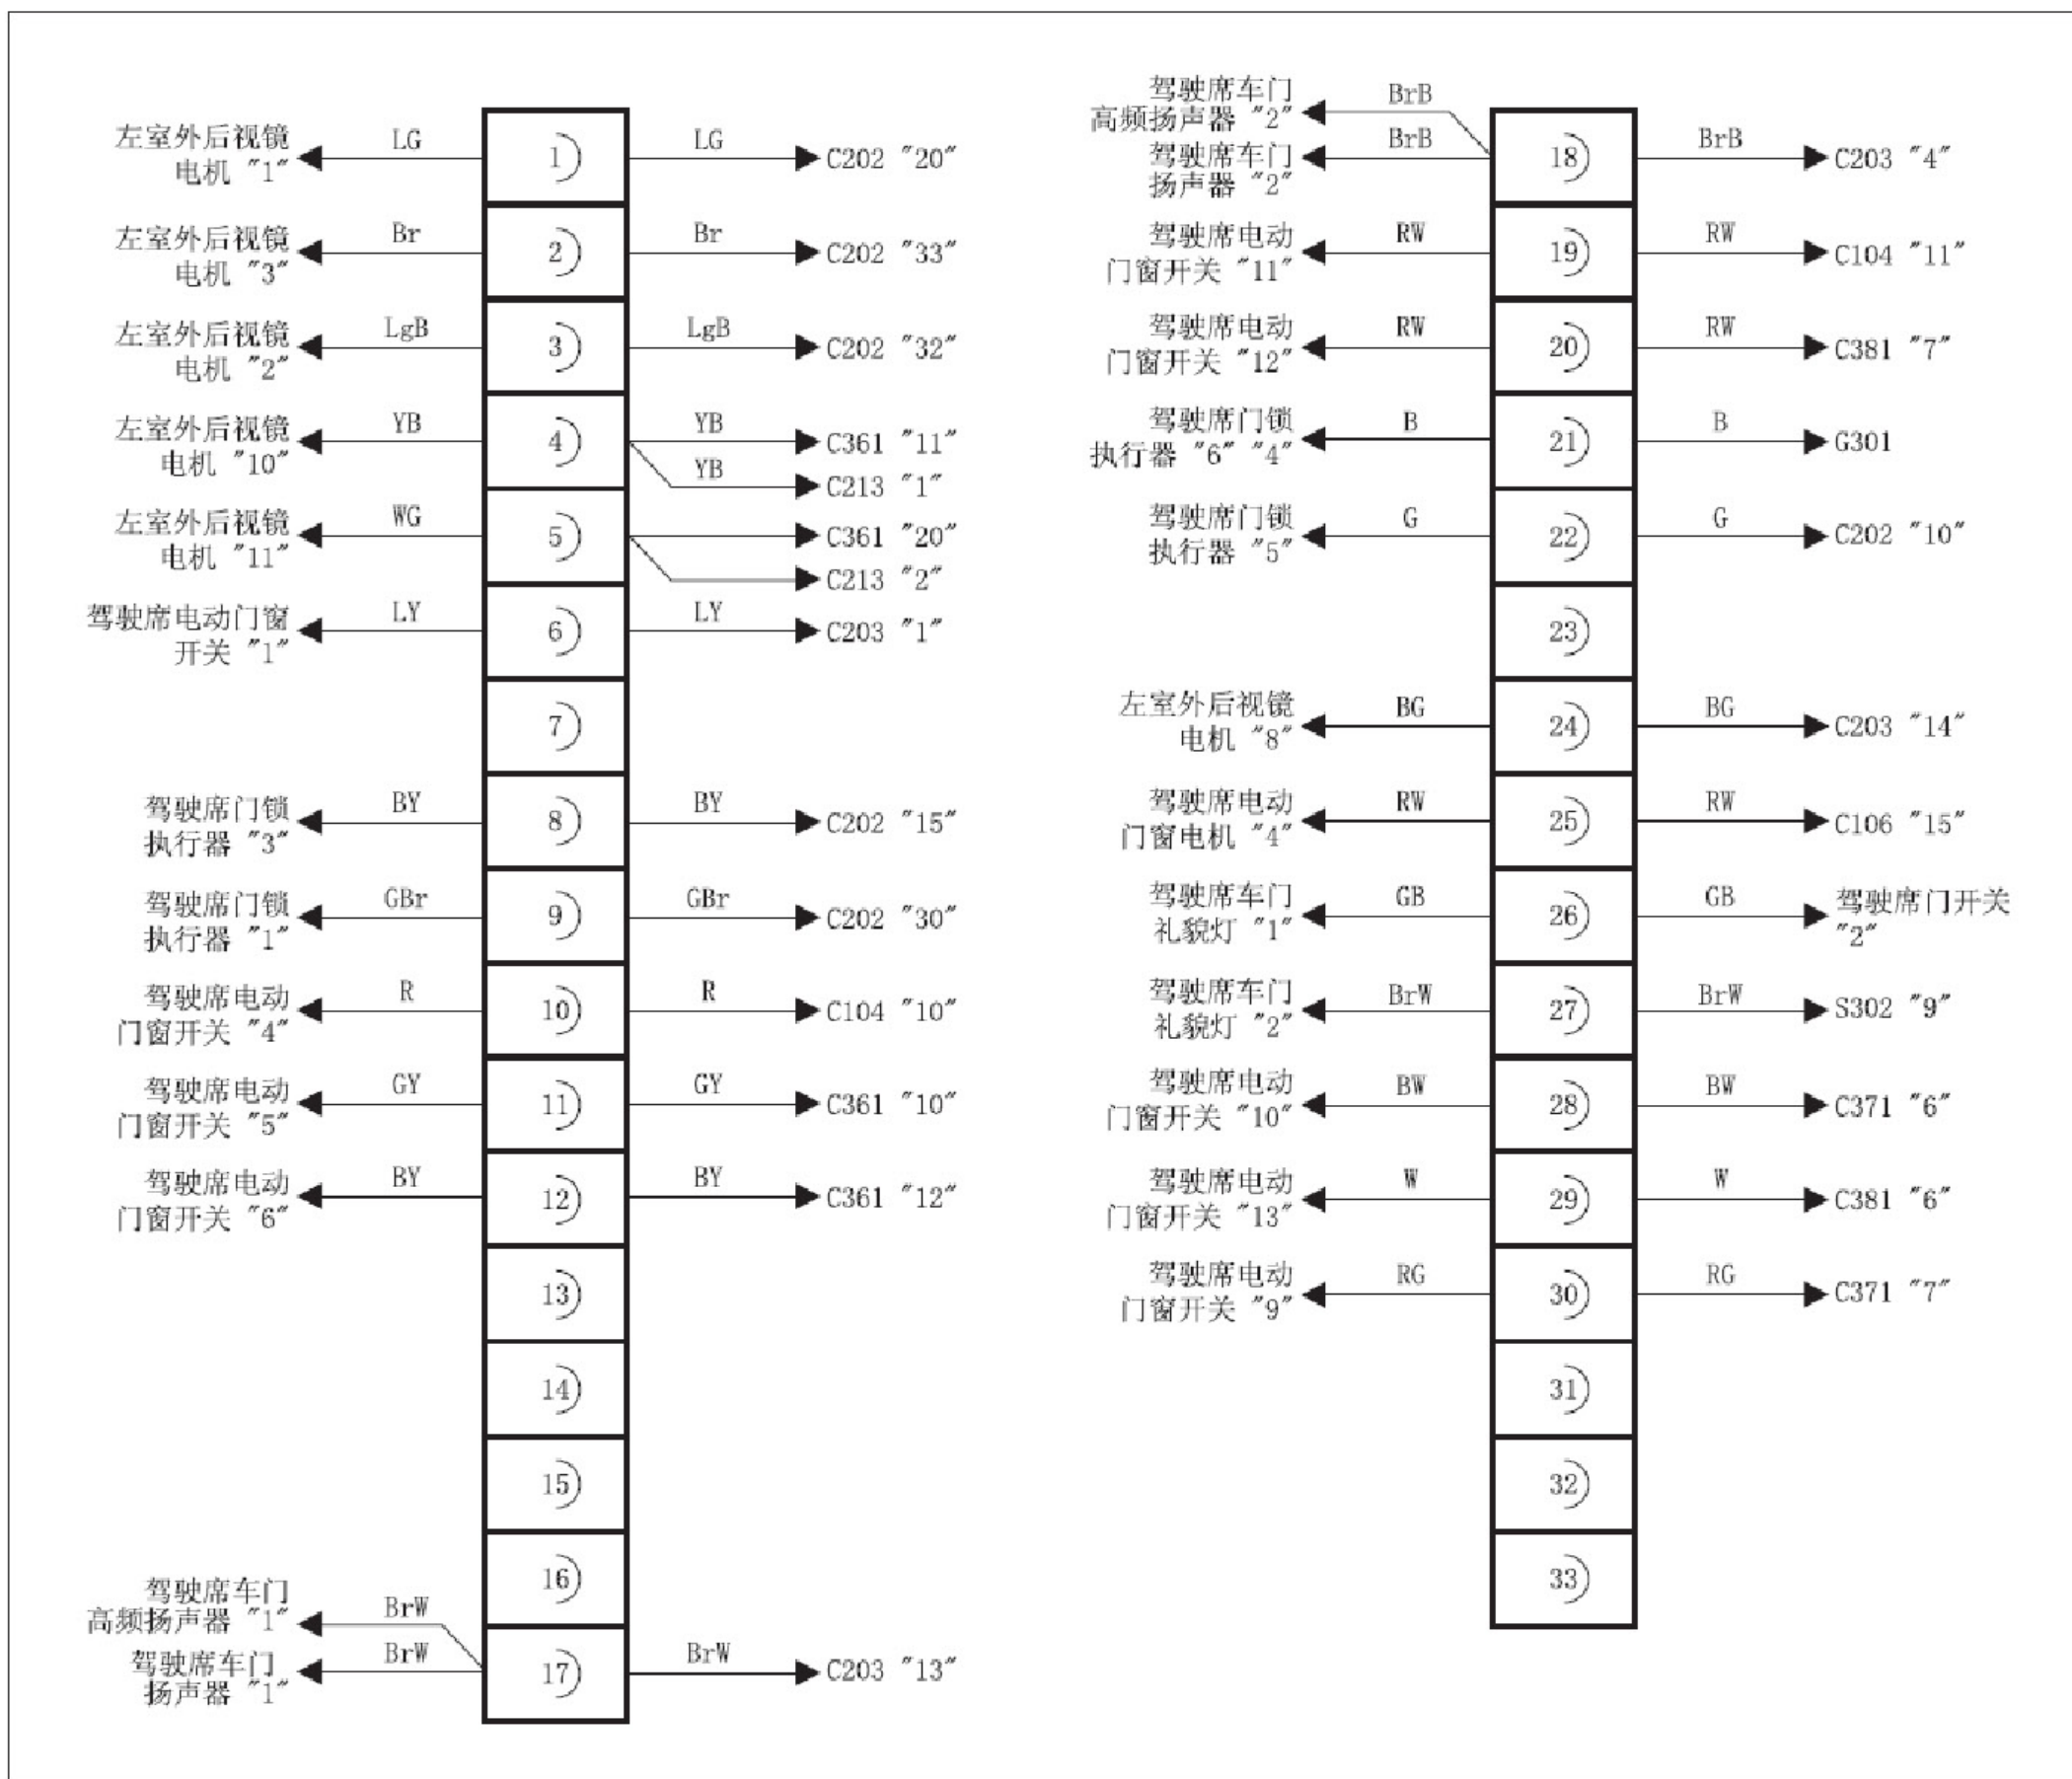

• C206

• C208

• C209

• C210

• C211

(°Á±Ê½°²È«ÆoÄÒ)

• C212

• C213

• C214

• C215

• C301

• C302

• C351

• C361

• C371

• C381

• C401

• C402

• C901

(自动变速器)

(手动变速器)

• C902

(DSL)

(GSL)