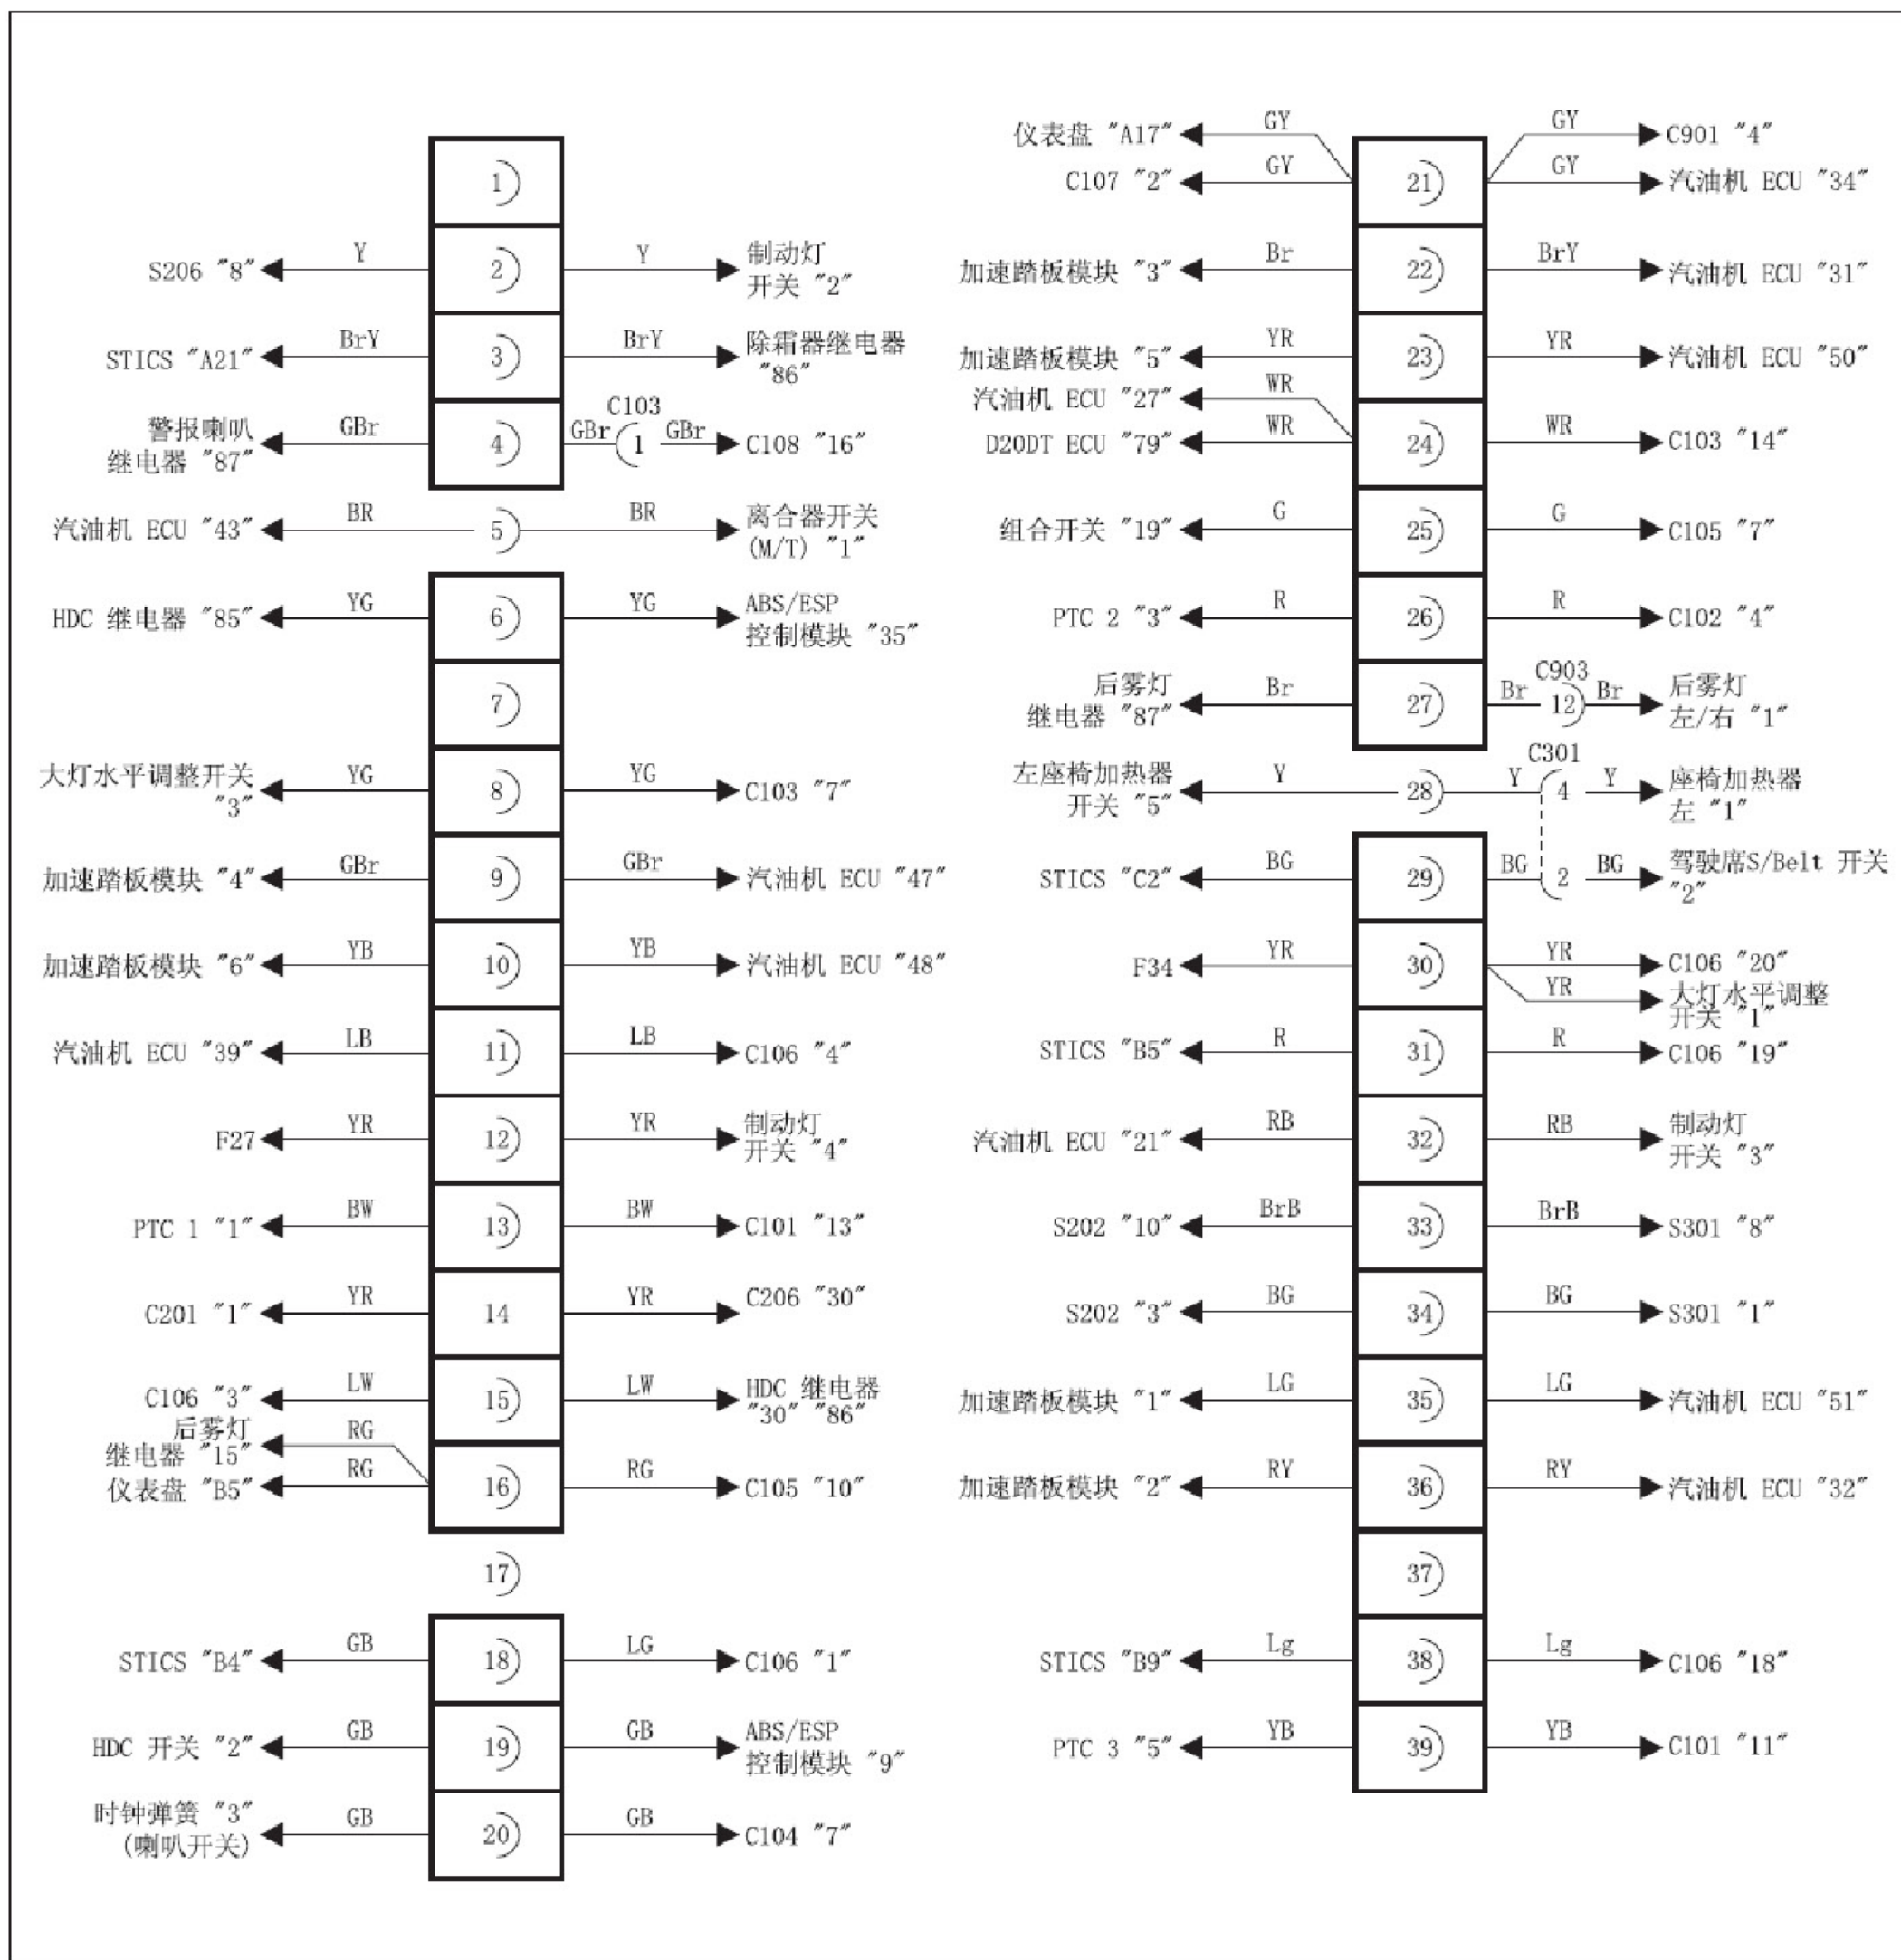

• C206

• C208

• C209

• C210

• C211

(°Á±Ê½°²È«ÆoÄÒ)

• C212

• C213

• C214

• C215

• C301

• C302

• C351

• C361

• C371

• C381

• C401

• C402

• C901

(自动变速器)

(手动变速器)

• C902

(DSL)

(GSL)