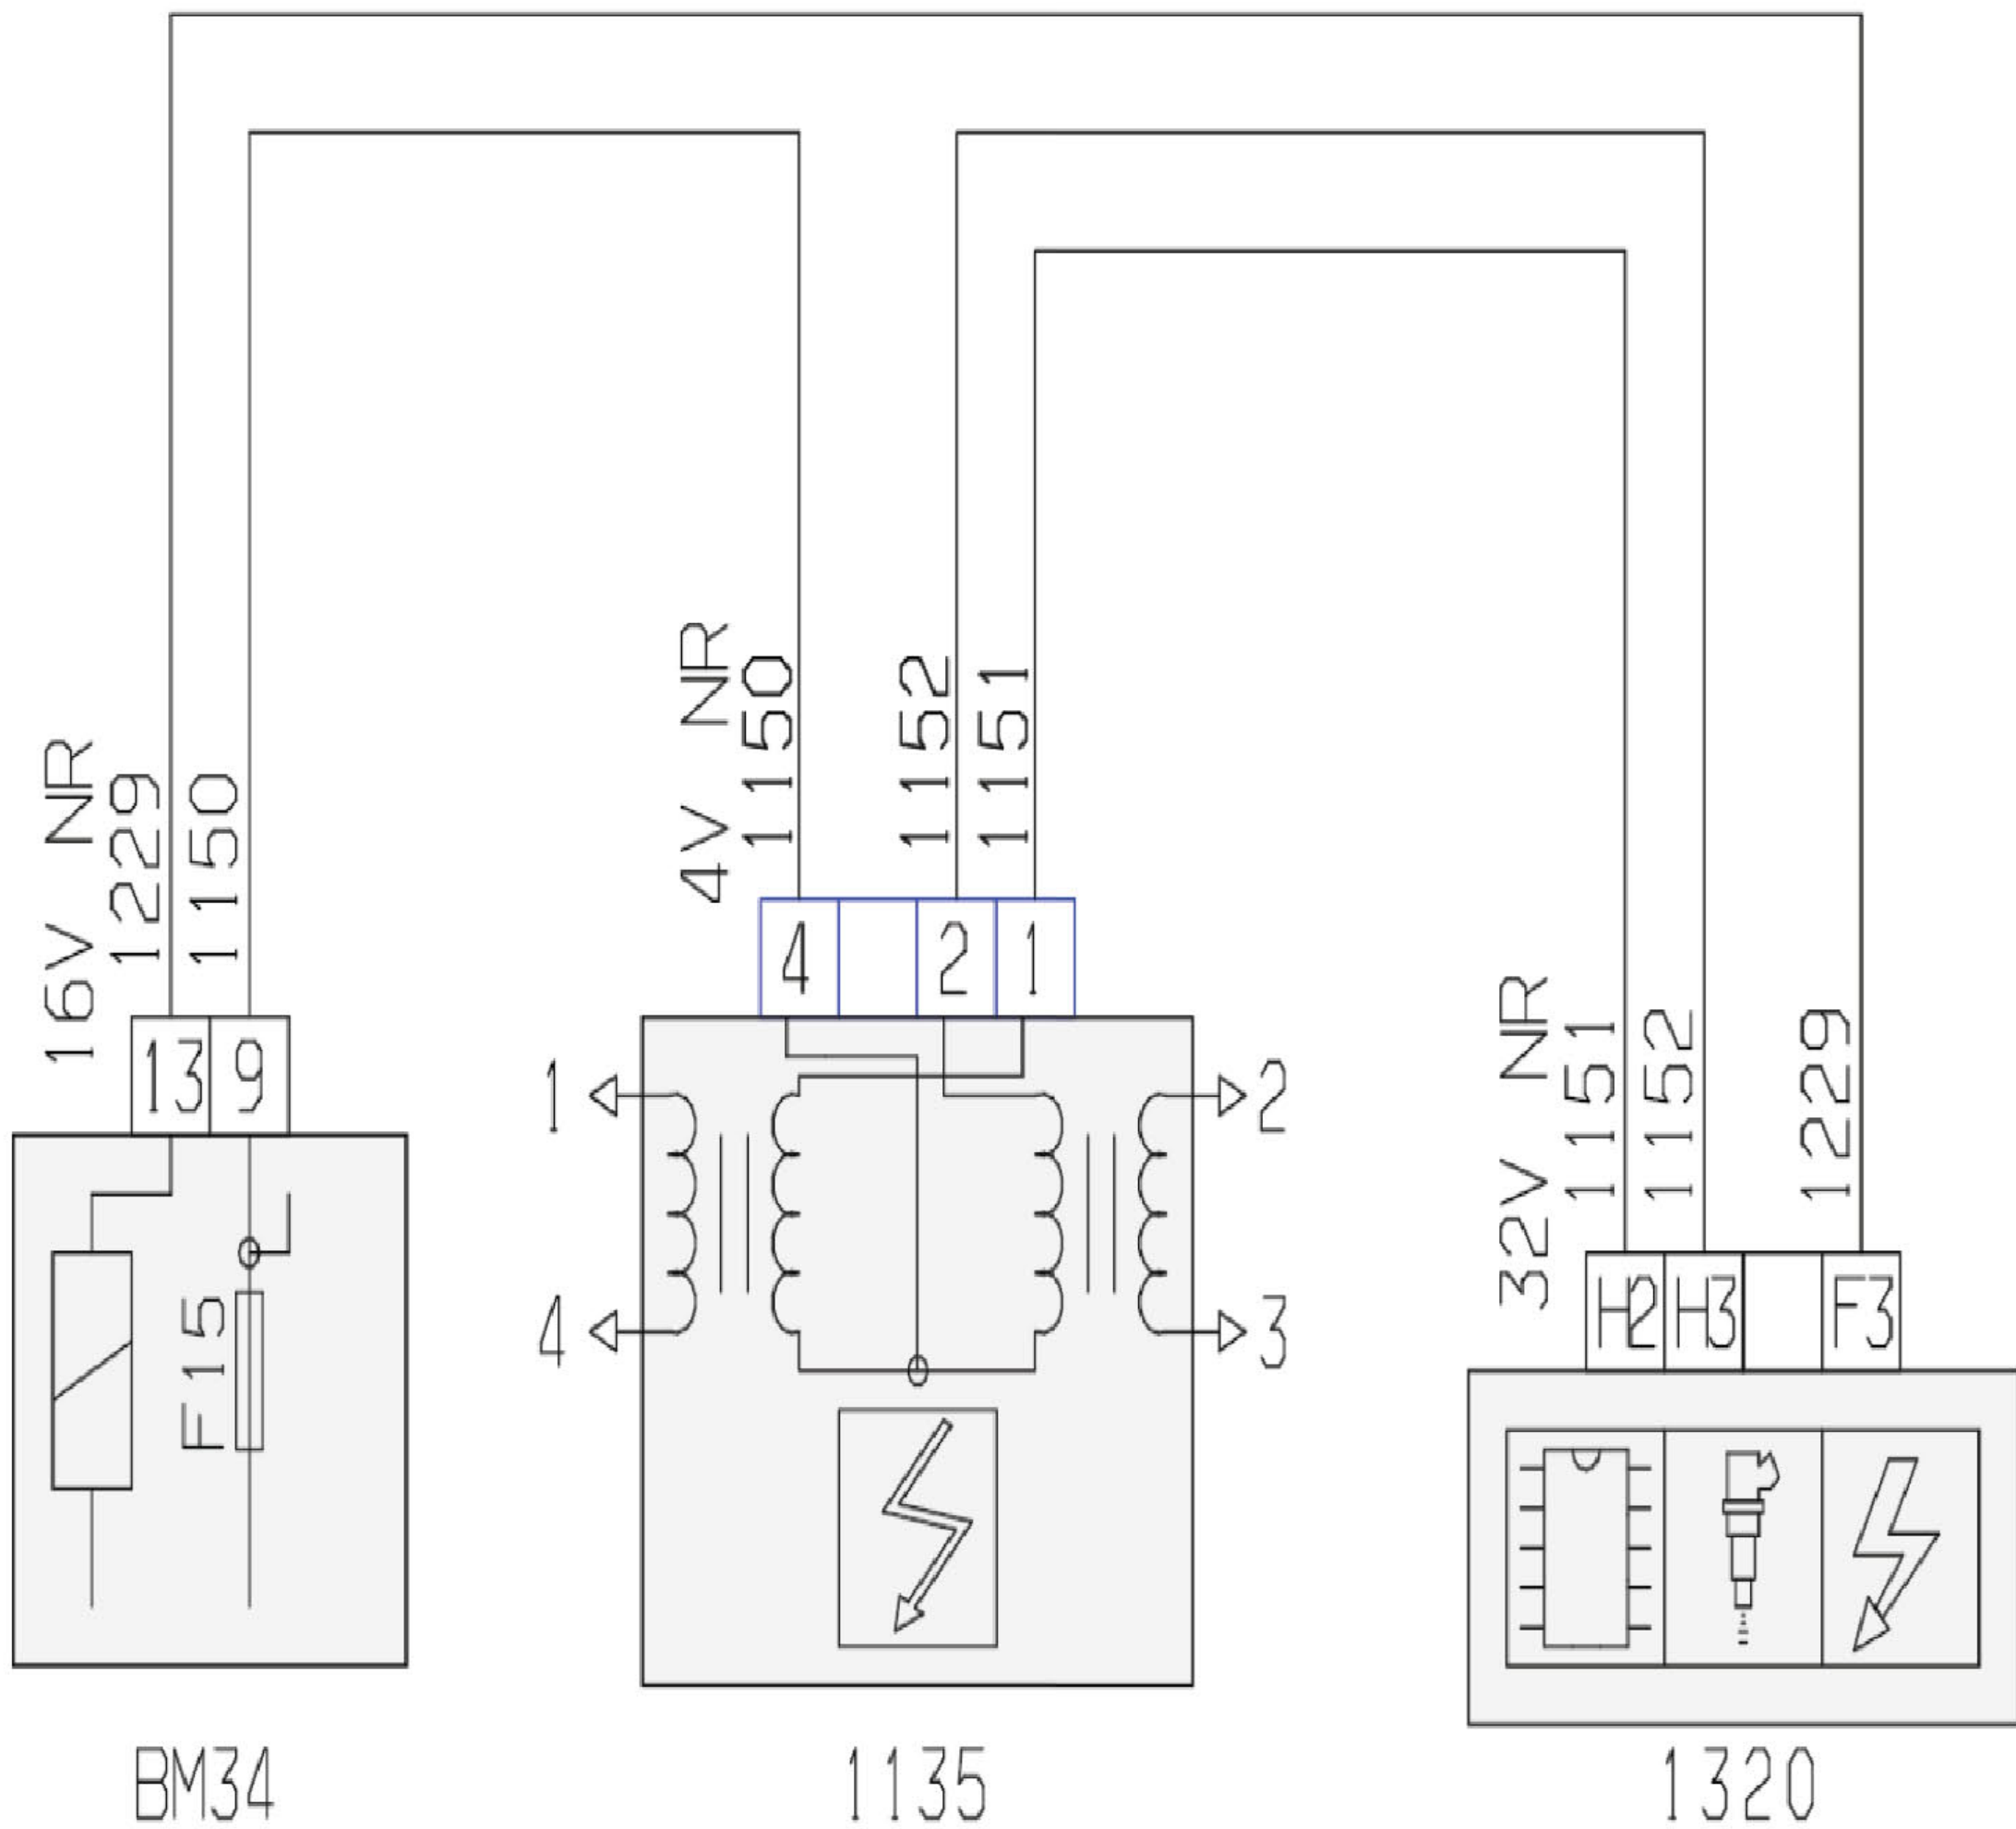

2.28 电子喷射 (EW10J4 RFN) 点火线圈线路图

20 MOT

项目代码	符号	信息
1135	名称	点火线圈
1320	名称	发动机管理控制装置
BM34	名称	中央电气系统发动机34保险丝