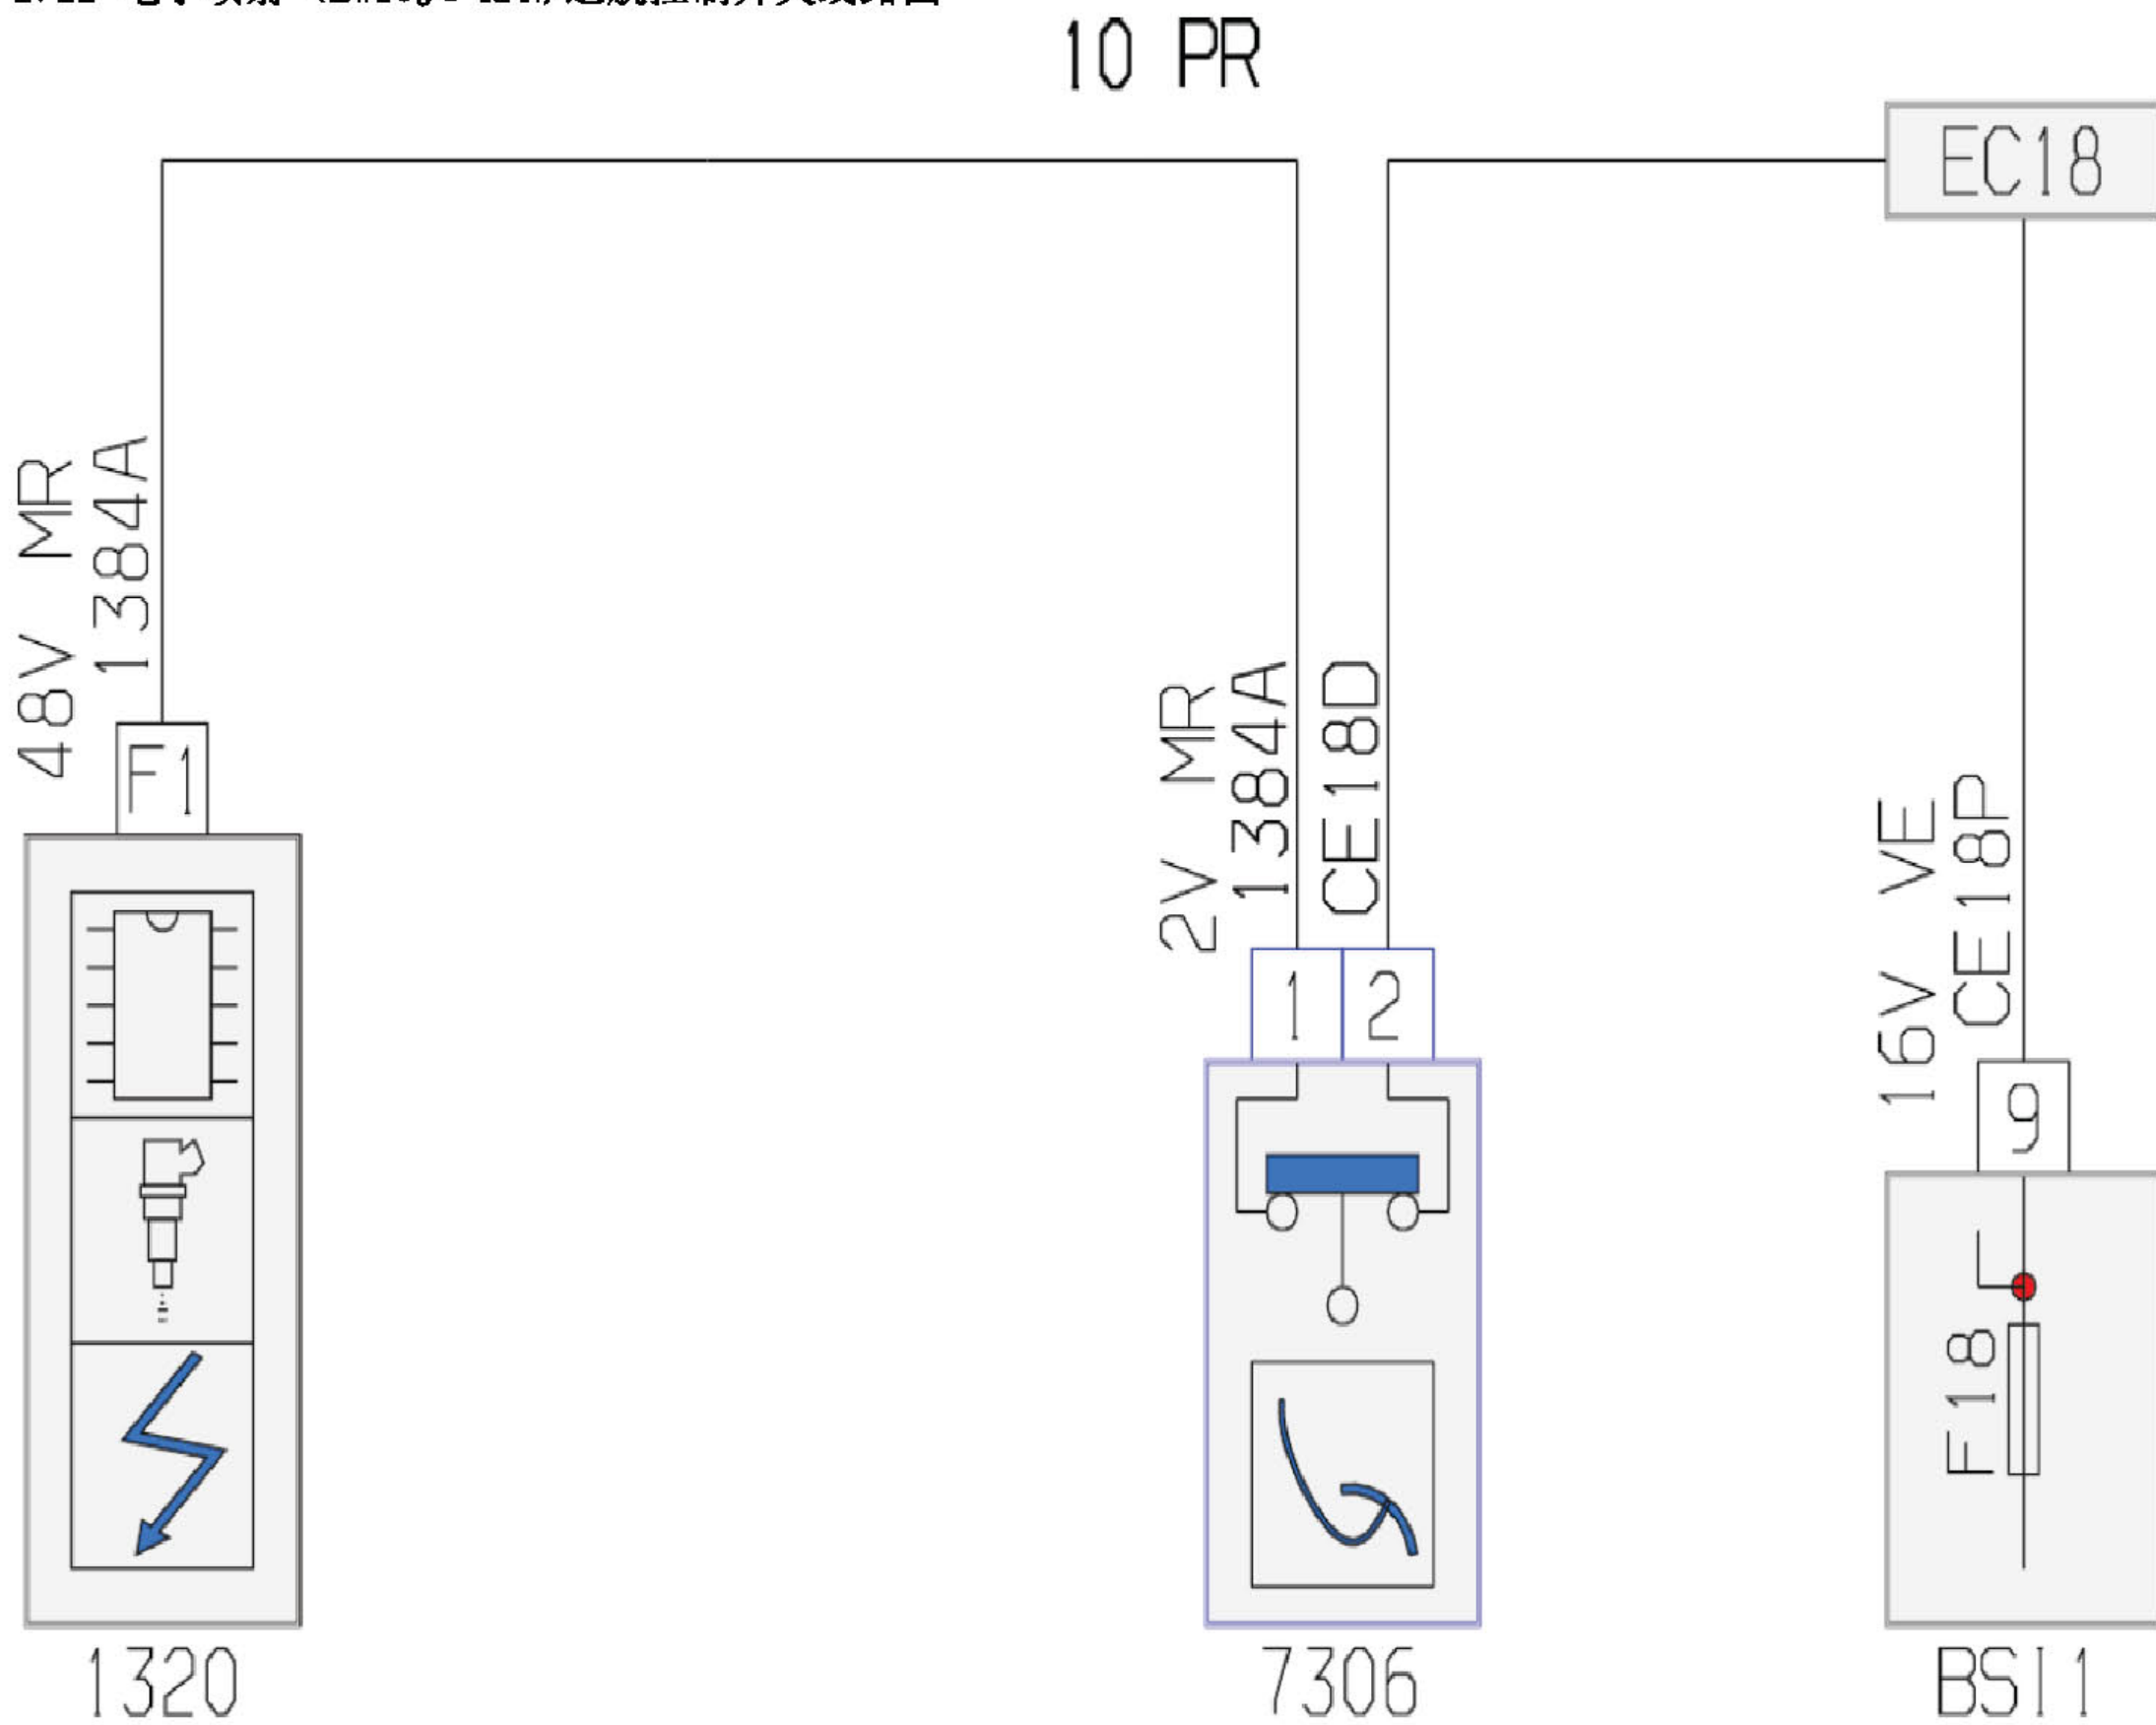

2.22 电子喷射 (EW10J4 RFN) 巡航控制开关线路图

项目代码	符号	信息
1320	名称	发动机管理控制装置
7306	名称	巡航控制装置超越控制开关 (离合器)
BSI1	名称	智能盒控制系统 (BSI)
EC18	名称	压扁d1+点火控制的+ve受保险丝编号18保护的