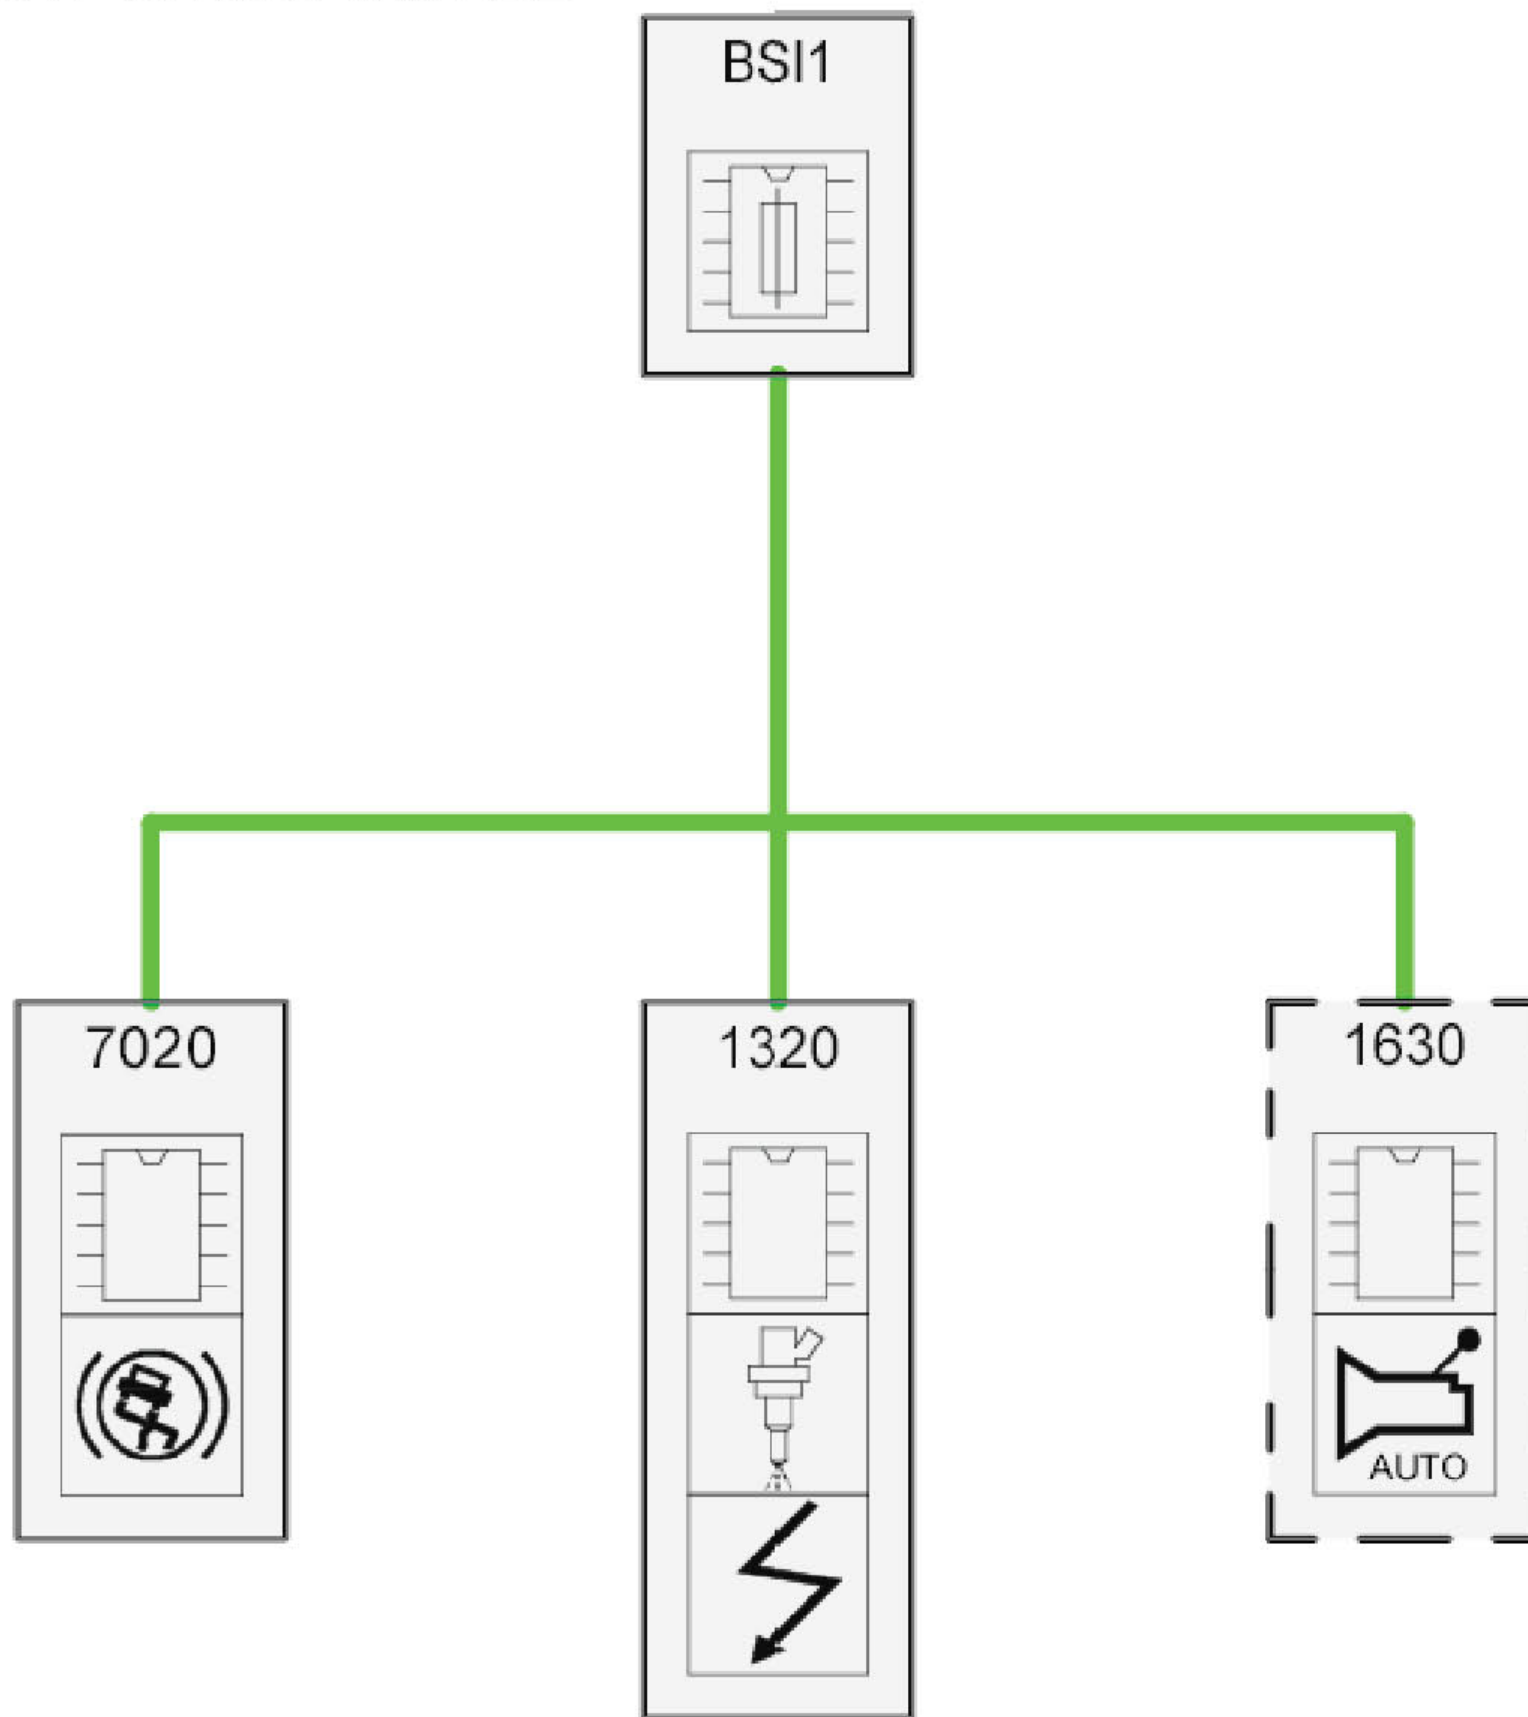

2.88 CAN 网络相互连接示意图

项目代码	符号	信息
1320	名称	发动机管理控制装置
1630	名称	自动变速箱控制单元
7020	名称	防抱死制动控制单元
BSI1	名称	智能盒控制系统 (BSI)