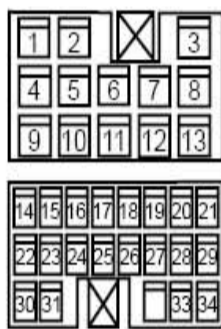

LAUNCH

底板线束连接器端子图 (三相)
接仪表线束连接器 SO01

接仪表线束连接器 SO02

接室内保险丝、继电器盒线束连接器 SO11

接仪表线束连接器 SO03

接右前门线束连接器 SO05

驻车制动开关线束连接器 SO13

接左前门线束连接器 SO07