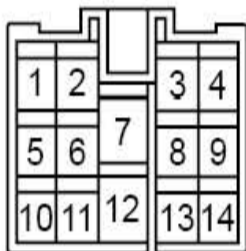

LAUNCH

底板线束连接器端子图 (三相)
接仪表线束连接器 SO01

接仪表线束连接器 SO02

接室内保险丝、继电器盒线束连接器 SO11

接仪表线束连接器 SO03

接右前门线束连接器 SO05

驻车制动开关线束连接器 SO13

接左前门线束连接器 SO07