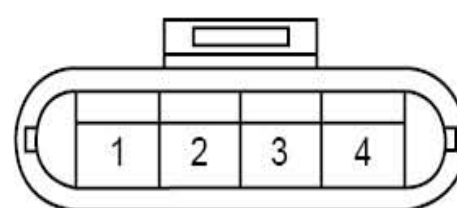

安全气囊模块2线束连接器 SO08

左前座椅加热开关线束连接器 SO09

右前座椅加热开关线束连接器 SO10

乘员客侧侧安全气囊线束连接器 SO17

接机舱线束连接器 SO12

接右后门线束连接器 SO14

乘员安全带预紧线束连接器 SO16

底板线束连接器端子图 (三厢) (续1)

右前座椅加热器线束连接器 SO19

乘员侧安全带开关线束连接器 SO20

接左后门线束连接器 SO27

驾驶员侧安全带开关线束连接器 SO21

左前座椅线束连接器 SO22

燃油泵线束连接器 SO29

驾驶员侧侧气囊线束连接器 SO23

电动窗控制单元线束连接器 (不防夹) SO24