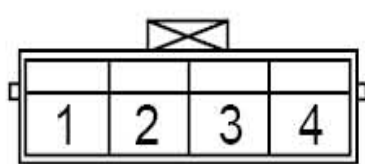

右前座椅加热器线束连接器 SO19

乘员侧安全带开关线束连接器 SO20

接左后门线束连接器 SO27

驾驶员侧安全带开关线束连接器 SO21

左前座椅线束连接器 SO22

燃油泵线束连接器 SO29

驾驶员侧侧气囊线束连接器 SO23

电动窗控制单元线束连接器 (不防夹) SO24