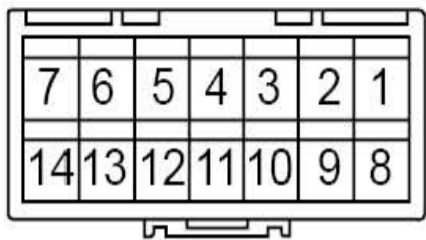

底板线束连接器端子图 (三相)
接仪表线束连接器 SO01