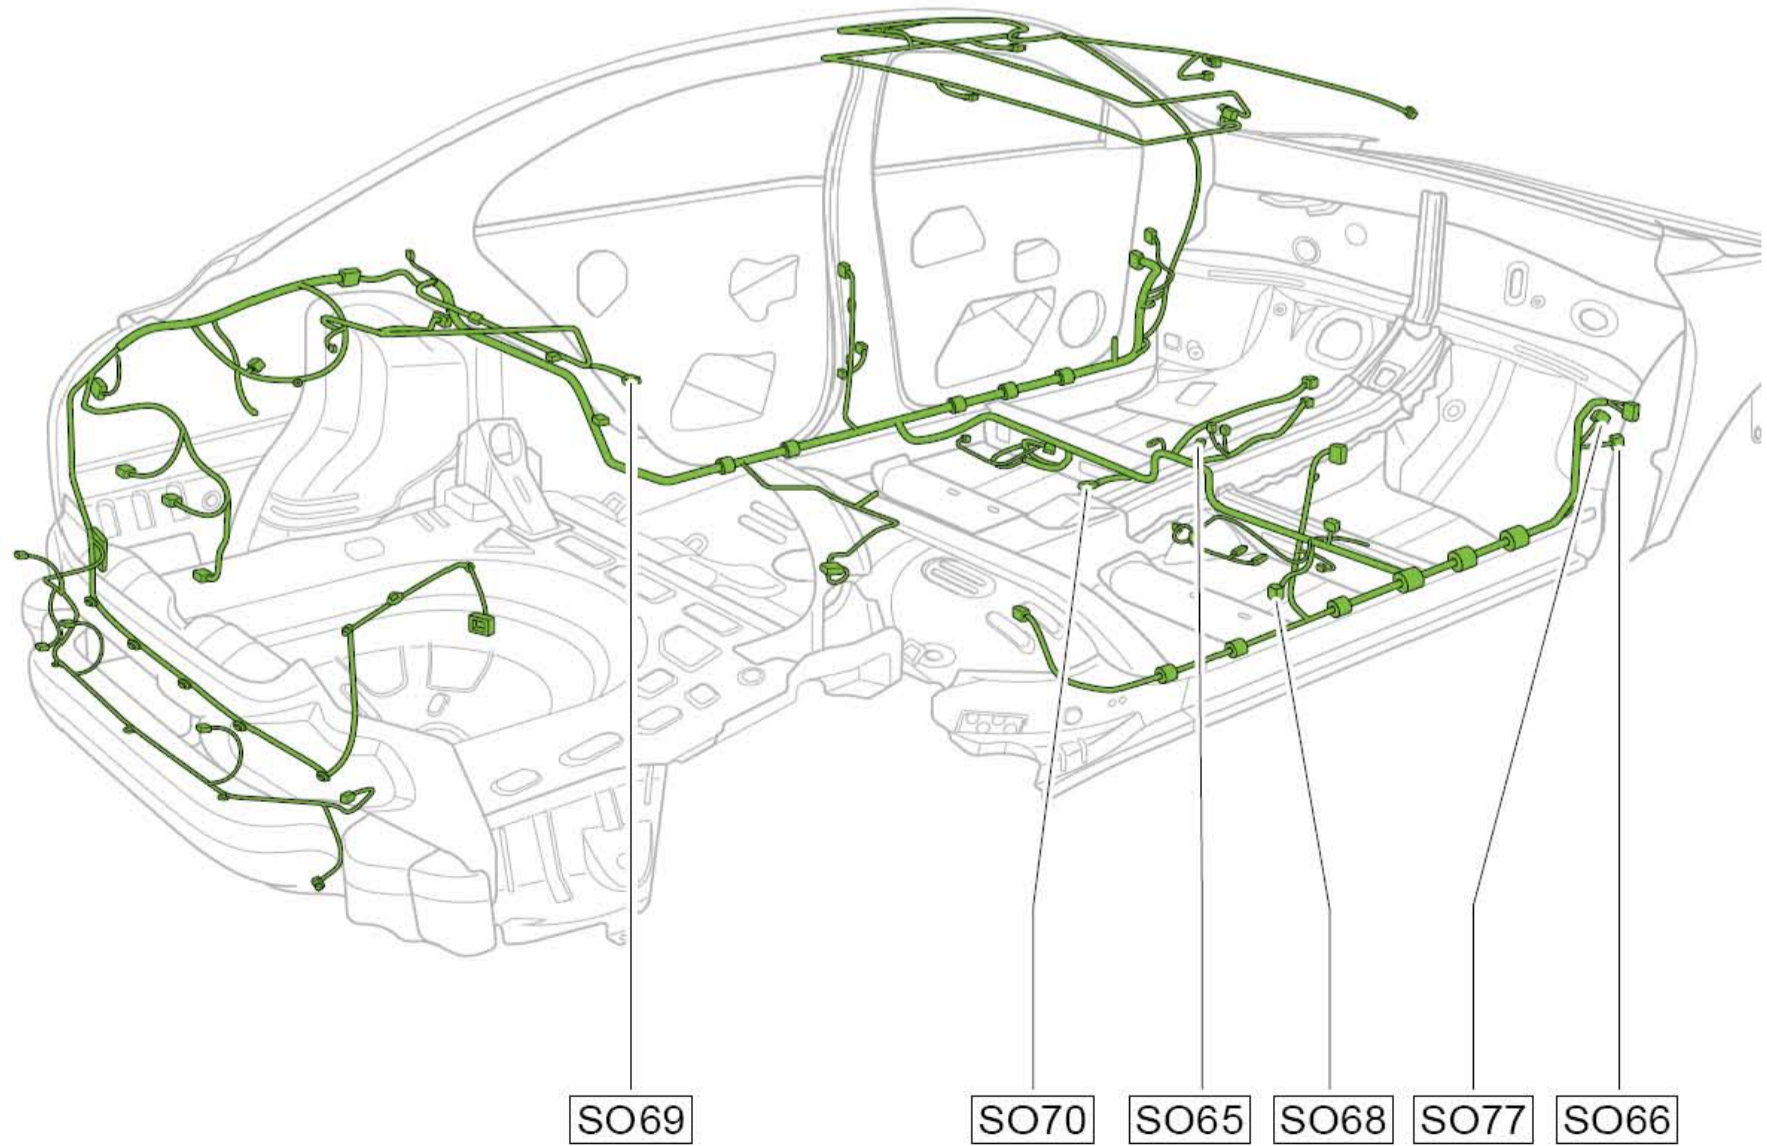

1.5 底板线束

底板线束布置图（三厢）

底板线束布置图（三厢）（JL4G18-G-CVT）

底板线束布置图（三厢, 行政版）

| 线束连接器 | 名称 | 线束连接器 | 名称 |
|-------|-------------------|-------|--------------------|
| S001 | 接仪表线束连接器 | S037 | 右后组合尾灯线束连接器 |
| S002 | 接仪表线束连接器 | S039 | 防盗喇叭线束连接器 |
| S003 | 接仪表线束连接器 | S040 | 倒车模块线束连接器 |
| S005 | 接右前门线束连接器 | S041 | 左后组合尾灯线束连接器 |
| S007 | 接左前门线束连接器 | S042 | 左倒车雷达传感器线束连接器 |
| S008 | 安全气囊模块2线束连接器 | S043 | 左中倒车雷达传感器线束连接器 |
| S009 | 左前座椅加热开关线束连接器 | S044 | 右中倒车雷达传感器线束连接器 |
| S010 | 右前座椅加热开关线束连接器 | S045 | 右倒车雷达传感器线束连接器 |
| S011 | 接室内保险丝、继电器盒线束连接器 | S051 | 接底板线束连接器（三厢） |
| S012 | 接机舱线束连接器 | S052 | 接后保险杠线束连接器（三厢） |
| S013 | 驻车制动开关线束连接器 | S054 | 行李舱锁线束连接器（三厢） |
| S014 | 接右后门线束连接器 | S057 | 接行李舱线束连接器（三厢） |
| S015 | 右侧碰撞传感器线束连接器 | S058 | 左牌照灯线束连接器（三厢） |
| S016 | 乘员安全带预紧线束连接器 | S059 | 右牌照灯线束连接器（三厢） |
| S017 | 乘员侧安全气囊线束连接器 | S060 | 左后雾灯线束连接器（三厢） |
| S018 | 乘员识别传感器线束连接器 | S061 | 右后雾灯线束连接器（三厢） |
| S019 | 右前座椅加热器线束连接器 | S065 | 接换挡器线束连接器（CVT） |
| S020 | 乘员侧安全带开关线束连接器 | S066 | 接发动机线束线束连接器（CVT） |
| S021 | 驾驶员侧安全带开关线束连接器 | S068 | 自动变速器控制器线束连接器（CVT） |
| S022 | 左前座椅线束连接器 | S069 | （CVT） |
| S023 | 驾驶员侧侧气囊线束连接器 | S070 | 空气净化装置线束连接器（CVT） |
| S024 | 电动窗控制单元线束连接器（不防夹） | S071 | BMCS控制器线束连接器（CVT） |
| S025 | 驾驶员侧安全带预紧线束连接 | S072 | 驾驶员侧头枕屏线束连接器 |

| | | | |
|------|-----------------|------|--------------------|
| | 器 | | (行政 |
| S026 | 驾驶员侧面碰撞传感器线束连接器 | S073 | 版) |
| S027 | 接左后门线束连接器 | S074 | 乘员侧头枕屏线束连接器 (行政版) |
| S028 | 左后轮速传感器线束连接器 | S075 | 左前发光门槛灯线束连接器 (行政 |
| S029 | 燃油泵线束连接器 | S076 | 版) |
| S030 | 右后轮速传感器线束连接器 | S077 | 右前发光门槛灯线束连接器 (行政 |
| S031 | 右后扬声器线束连接器 | S078 | 版) |
| S032 | 左后扬声器线束连接器 | S079 | 左后发光门槛灯线束连接器 (行政 |
| S033 | 高位制动灯线束连接器 (三厢) | S080 | 版) |
| S034 | 行李舱灯线束连接器 | S081 | 右后发光门槛灯线束连接器 (行政 |
| S035 | 接行李舱线束连接器 (三厢) | S082 | 版) |
| S036 | 后除霜正极线束连接器 (三厢) | S083 | 接仪表线束连接器 (CVT/行政版) |