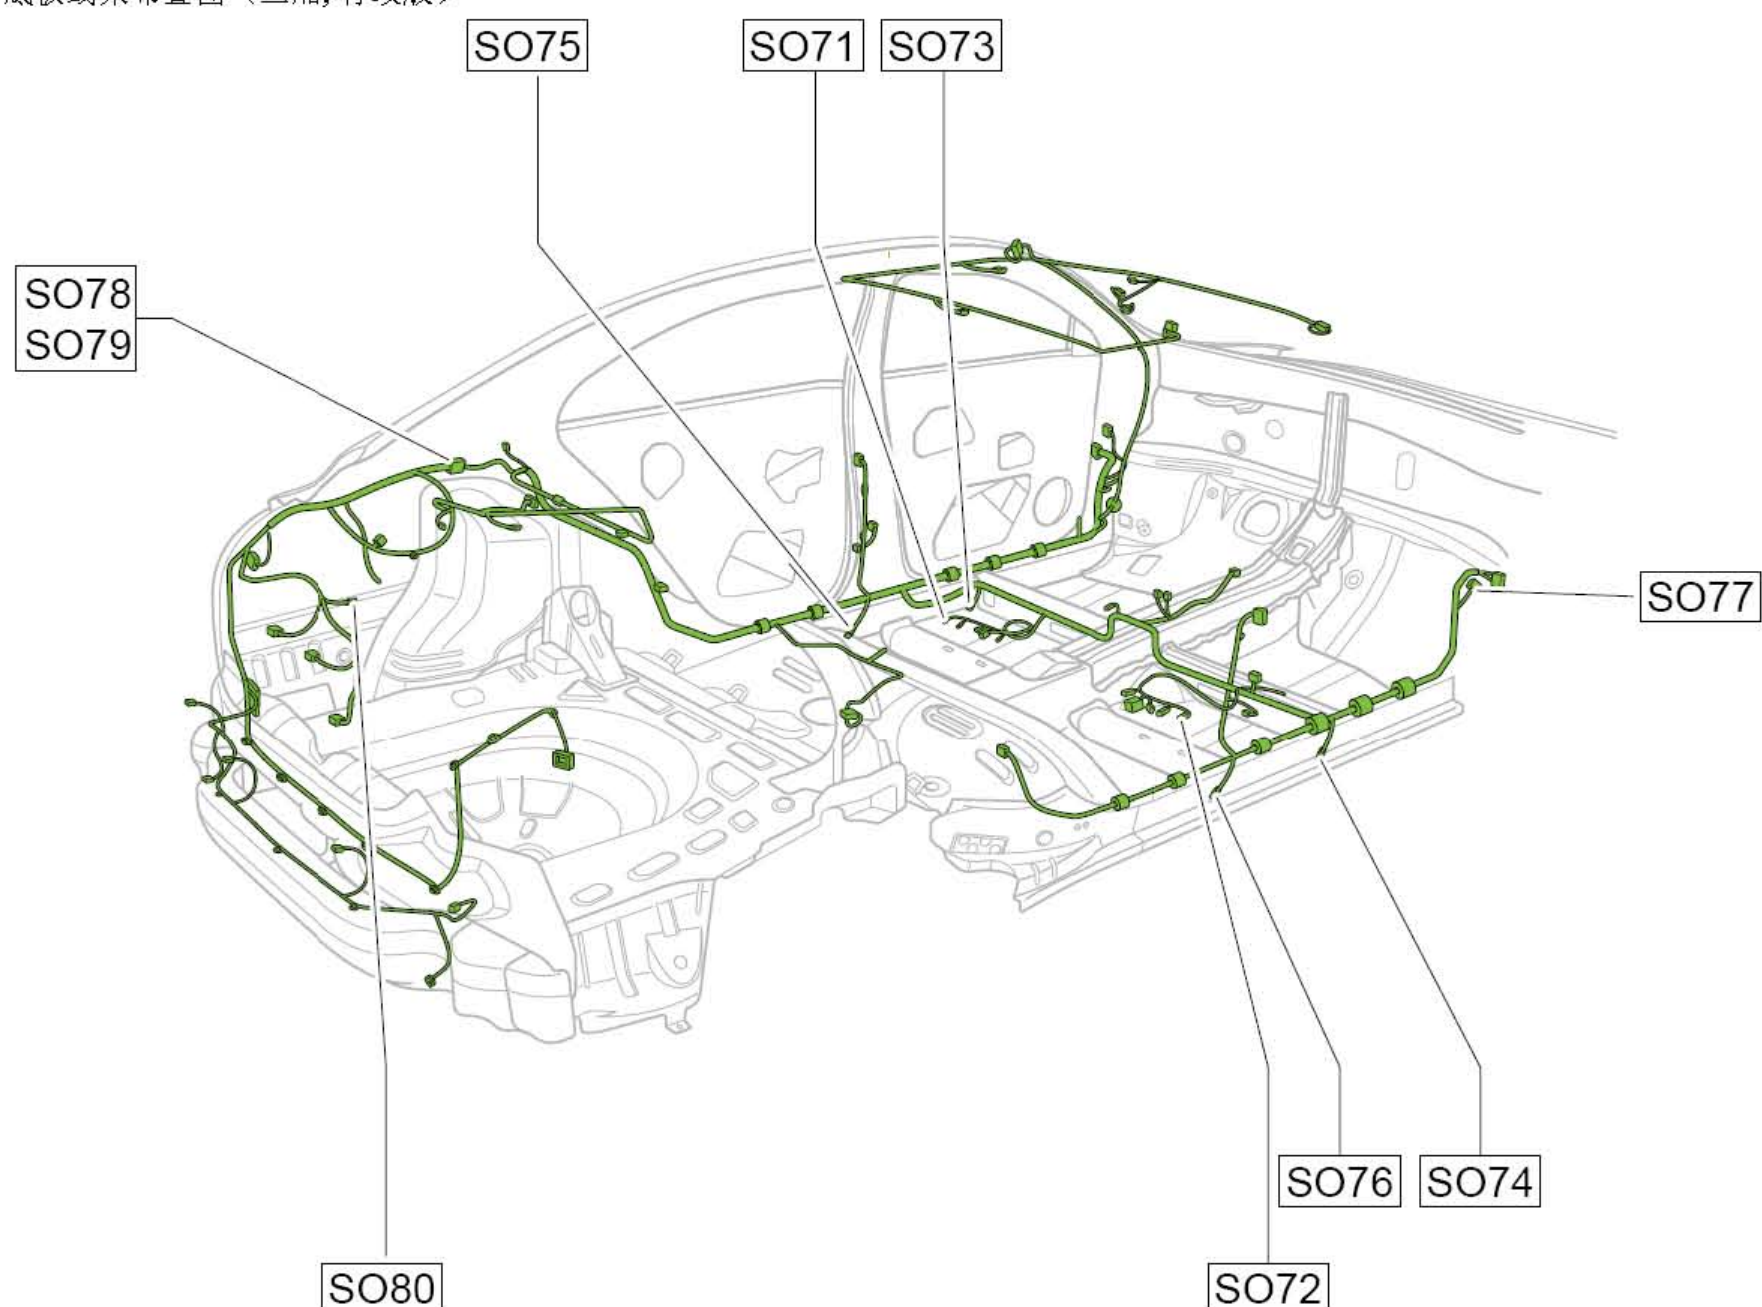

1.5 底板线束

底板线束布置图（三厢）

底板线束布置图（三厢）（JL4G18-G-CVT）

底板线束布置图（三厢, 行政版）

| 线束连接器 | 名称 | 线束连接器 | 名称 |
|-------|-------------------|-------|--------------------|
| S001 | 接仪表线束连接器 | S037 | 右后组合尾灯线束连接器 |
| S002 | 接仪表线束连接器 | S039 | 防盗喇叭线束连接器 |
| S003 | 接仪表线束连接器 | S040 | 倒车模块线束连接器 |
| S005 | 接右前门线束连接器 | S041 | 左后组合尾灯线束连接器 |
| S007 | 接左前门线束连接器 | S042 | 左倒车雷达传感器线束连接器 |
| S008 | 安全气囊模块2线束连接器 | S043 | 左中倒车雷达传感器线束连接器 |
| S009 | 左前座椅加热开关线束连接器 | S044 | 右中倒车雷达传感器线束连接器 |
| S010 | 右前座椅加热开关线束连接器 | S045 | 右倒车雷达传感器线束连接器 |
| S011 | 接室内保险丝、继电器盒线束连接器 | S051 | 接底板线束连接器（三厢） |
| S012 | 接机舱线束连接器 | S052 | 接后保险杠线束连接器（三厢） |
| S013 | 驻车制动开关线束连接器 | S054 | 行李舱锁线束连接器（三厢） |
| S014 | 接右后门线束连接器 | S057 | 接行李舱线束连接器（三厢） |
| S015 | 右侧碰撞传感器线束连接器 | S058 | 左牌照灯线束连接器（三厢） |
| S016 | 乘员安全带预紧线束连接器 | S059 | 右牌照灯线束连接器（三厢） |
| S017 | 乘员侧安全气囊线束连接器 | S060 | 左后雾灯线束连接器（三厢） |
| S018 | 乘员识别传感器线束连接器 | S061 | 右后雾灯线束连接器（三厢） |
| S019 | 右前座椅加热器线束连接器 | S065 | 接换挡器线束连接器（CVT） |
| S020 | 乘员侧安全带开关线束连接器 | S066 | 接发动机线束线束连接器（CVT） |
| S021 | 驾驶员侧安全带开关线束连接器 | S068 | 自动变速器控制器线束连接器（CVT） |
| S022 | 左前座椅线束连接器 | S069 | （CVT） |
| S023 | 驾驶员侧侧气囊线束连接器 | S070 | 空气净化装置线束连接器（CVT） |
| S024 | 电动窗控制单元线束连接器（不防夹） | S071 | BMCS控制器线束连接器（CVT） |
| S025 | 驾驶员侧安全带预紧线束连接 | S072 | 驾驶员侧头枕屏线束连接器 |

| | | | |
|------|-----------------|------|--------------------|
| | 器 | | (行政 |
| S026 | 驾驶员侧面碰撞传感器线束连接器 | S073 | 版) |
| S027 | 接左后门线束连接器 | S074 | 乘员侧头枕屏线束连接器 (行政版) |
| S028 | 左后轮速传感器线束连接器 | S075 | 左前发光门槛灯线束连接器 (行政 |
| S029 | 燃油泵线束连接器 | S076 | 版) |
| S030 | 右后轮速传感器线束连接器 | S077 | 右前发光门槛灯线束连接器 (行政 |
| S031 | 右后扬声器线束连接器 | S078 | 版) |
| S032 | 左后扬声器线束连接器 | S079 | 左后发光门槛灯线束连接器 (行政 |
| S033 | 高位制动灯线束连接器 (三厢) | S080 | 版) |
| S034 | 行李舱灯线束连接器 | S081 | 右后发光门槛灯线束连接器 (行政 |
| S035 | 接行李舱线束连接器 (三厢) | S082 | 版) |
| S036 | 后除霜正极线束连接器 (三厢) | S083 | 接仪表线束连接器 (CVT/行政版) |

右前座椅加热器线束连接器 SO19

乘员侧安全带开关线束连接器 SO20

接左后门线束连接器 SO27

驾驶员侧安全带开关线束连接器 SO21

左前座椅线束连接器 SO22

燃油泵线束连接器 SO29

驾驶员侧侧气囊线束连接器 SO23

电动窗控制单元线束连接器 (不防夹) SO24