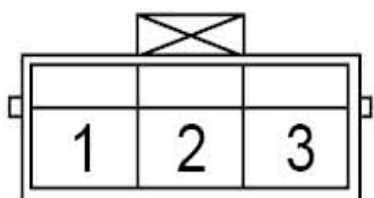

底板线束连接器端子图 (三厢) (续1)

右前座椅加热器线束连接器 SO19