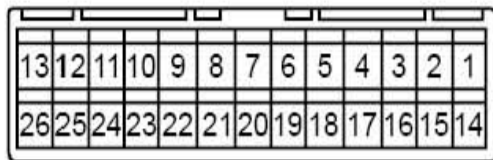

接仪表线束连接器 SO02