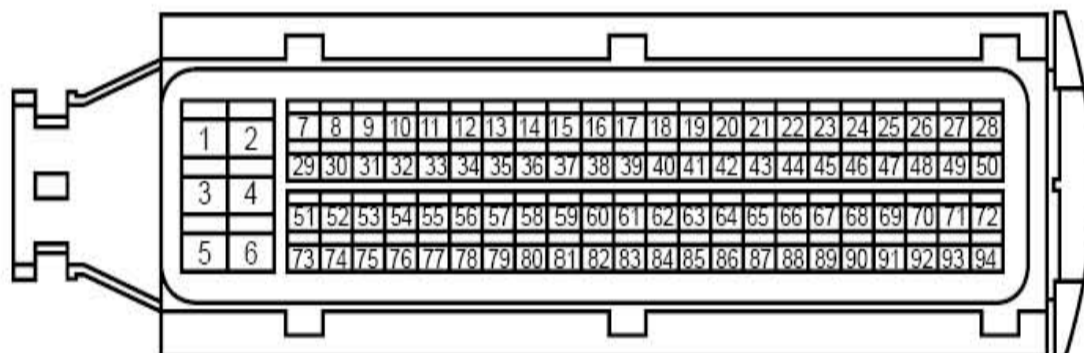

自动变速器控制器线束连接器 SO68