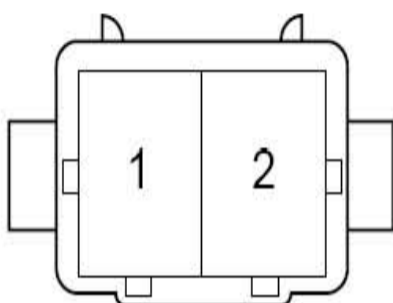

底板线束连接器端子图 (三厢) (续3)

接行李舱线束连接器(三厢) SO57

左牌照灯线束连接器(三厢) SO58

右牌照灯线束连接器(三厢) SO59

左后雾灯线束连接器(三厢) SO60

右后雾灯线束连接器(三厢) SO61

接换挡器线束连接器 SO65

接发动机线束线束连接器 SO66