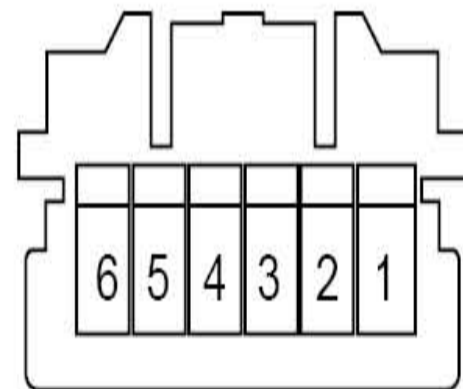

内后视镜线束连接器 (行政版) RF09