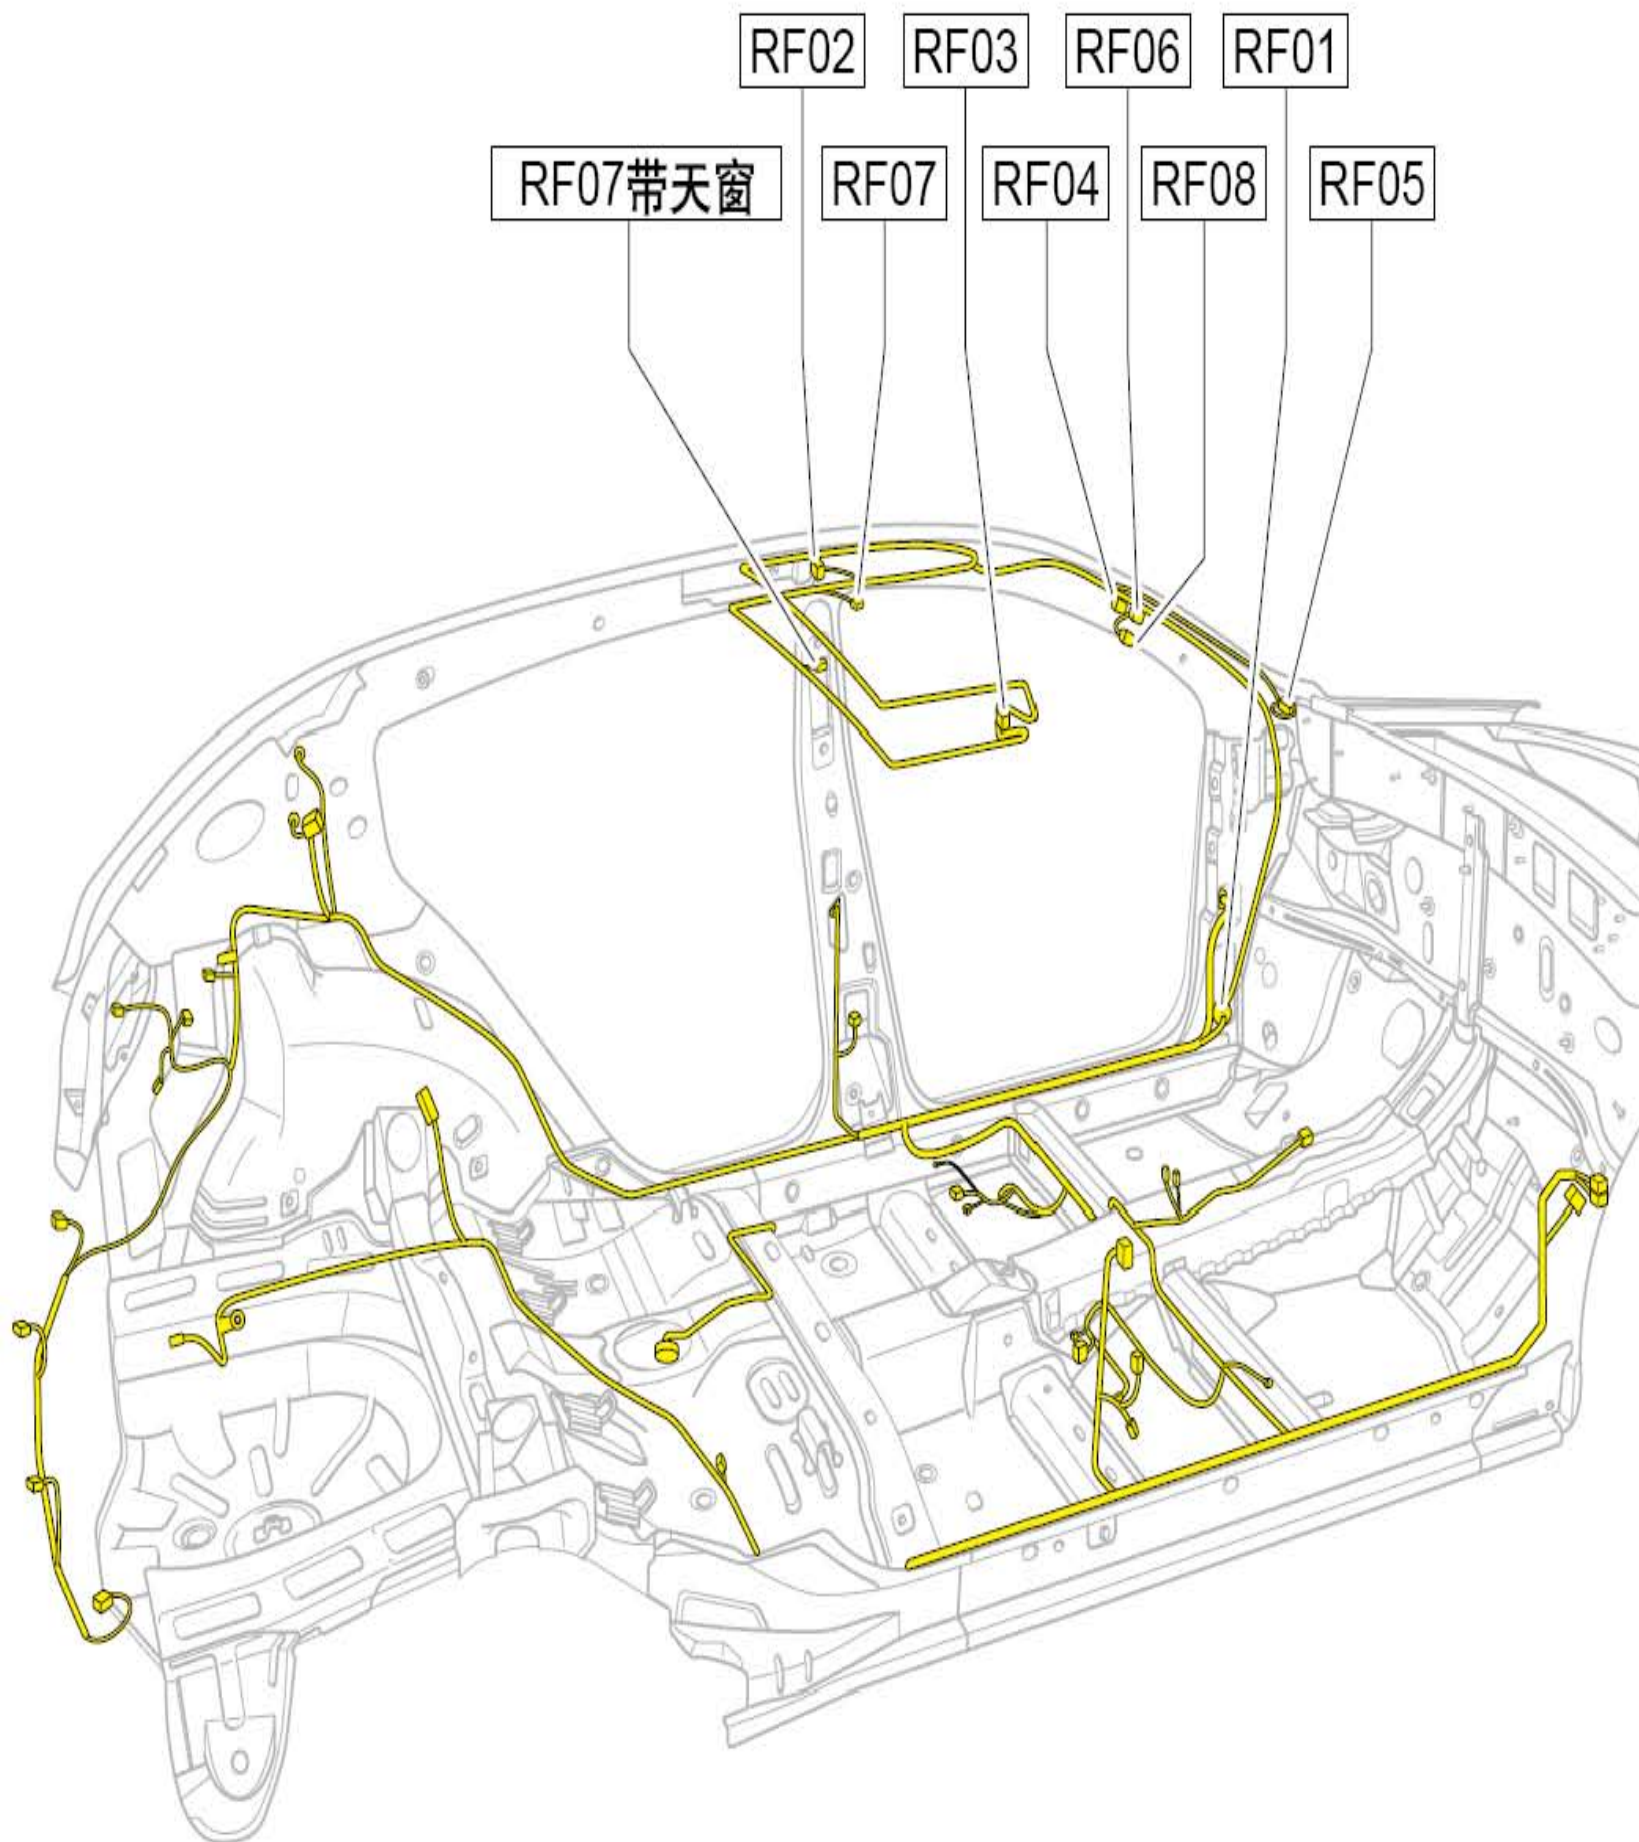

### 1.4 顶棚线束

顶棚线束布置图

顶棚线束布置图（行政版，NCAP）

线束连接器	名称	线束连接器	名称
RF01	接仪表线束连接器	RF07	中间顶灯线束连接器
RF02	驾驶员侧侧气帘线束连接器	RF07（带天窗）	中间顶灯线束连接器
RF03	乘员侧侧气帘线束连接器	RF08	天窗模块线束连接器
RF04	驾驶员侧化妆镜灯线束连接器	RF09	内后视镜线束连接器（行政版）
RF05	乘员侧化妆镜灯线束连接器	RF10	内后视镜线束连接器（NCAP）
RF06	室内灯+天窗开关线束连接器	RF11	接地板线束连接器（NCAP）

顶棚线束连接器端子图

接仪表线束连接器 RF01

驾驶员侧侧气帘线束连接器 RF02

中间顶灯线束连接器 RF07

乘员侧侧气帘线束连接器 RF03

驾驶员侧化妆镜灯线束连接器 RF04

天窗模块线束连接器 RF08

乘员侧化妆镜灯线束连接器 RF05

室内灯+天窗开关线束连接器 RF06

内后视镜线束连接器 (行政版) RF09

内后视镜线束连接器 (NCAP) RF10

接底板线束线束连接器 (NCAP) RF11