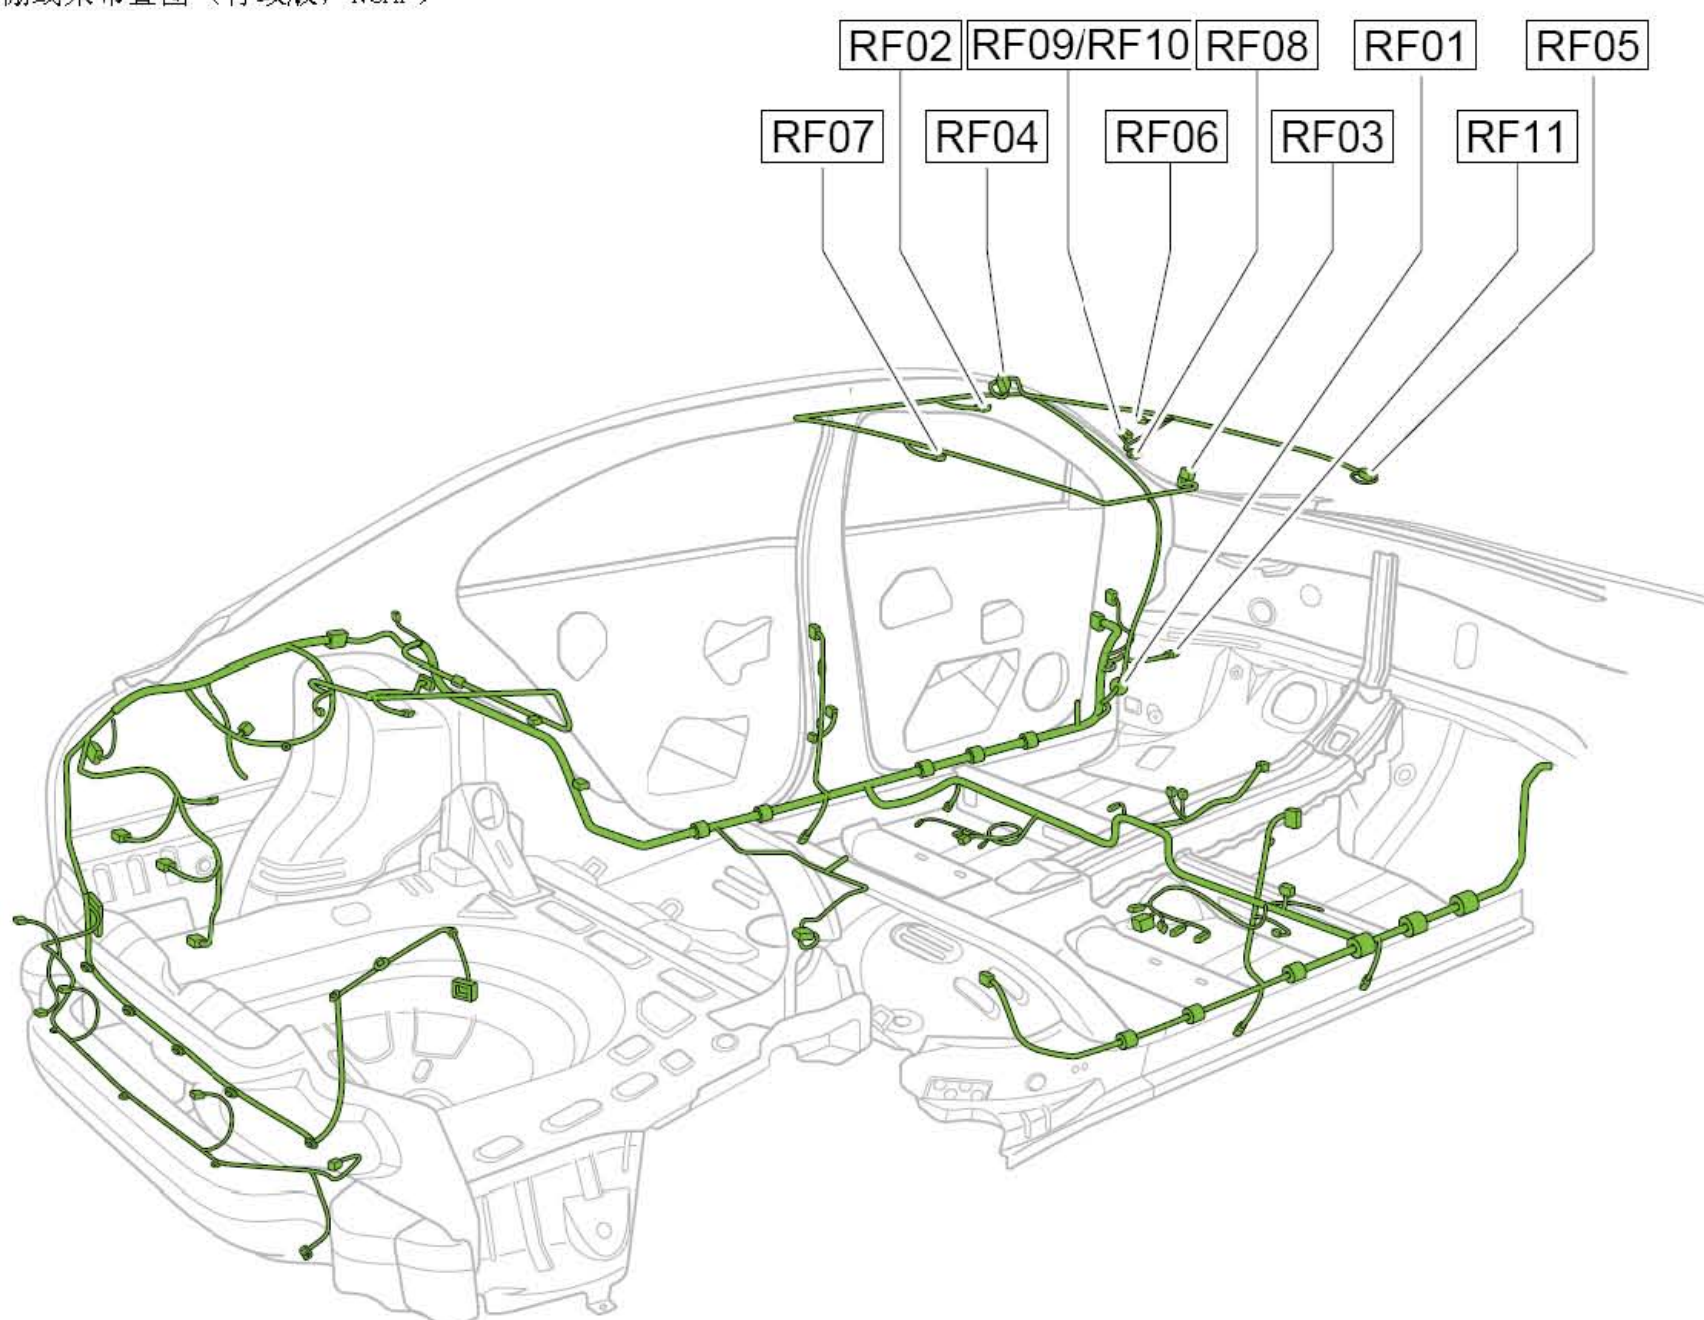

### 1.4 顶棚线束

顶棚线束布置图

顶棚线束布置图（行政版，NCAP）

线束连接器	名称	线束连接器	名称
RF01	接仪表线束连接器	RF07	中间顶灯线束连接器
RF02	驾驶员侧侧气帘线束连接器	RF07（带天窗）	中间顶灯线束连接器
RF03	乘员侧侧气帘线束连接器	RF08	天窗模块线束连接器
RF04	驾驶员侧化妆镜灯线束连接器	RF09	内后视镜线束连接器（行政版）
RF05	乘员侧化妆镜灯线束连接器	RF10	内后视镜线束连接器（NCAP）
RF06	室内灯+天窗开关线束连接器	RF11	接地板线束连接器（NCAP）

顶棚线束连接器端子图

接仪表线束连接器 RF01

驾驶员侧侧气帘线束连接器 RF02

中间顶灯线束连接器 RF07

乘员侧侧气帘线束连接器 RF03

驾驶员侧化妆镜灯线束连接器 RF04

天窗模块线束连接器 RF08

乘员侧化妆镜灯线束连接器 RF05