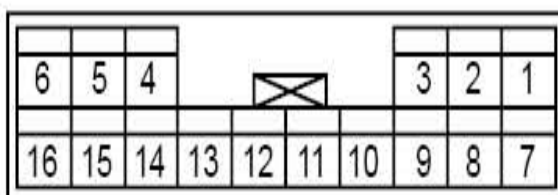

内后视镜线束连接器 (NCAP) RF10