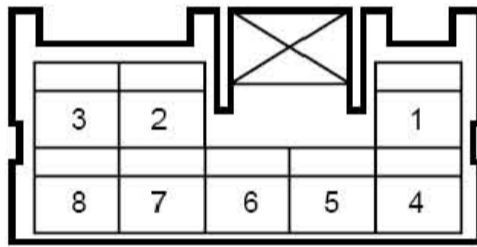

仪表板线束连接器端子图 (续3)  
手套箱灯开关线束连接器 IP43

音响主机2线束连接器 IP32

接空调执行器线束连接器 IP45

手套箱灯线束连接器 IP47

接地板线束(右)线束连接器 IP49

燃料转换开关线束连接器 IP58

接发动机B线束连接器 IP59

仪表板线束布置图 (JL4G15-G)