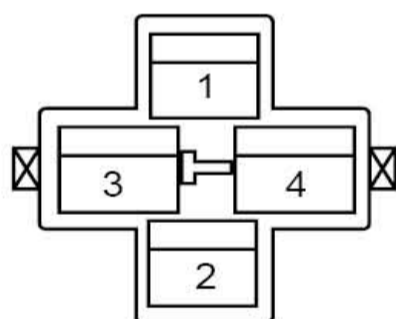

仪表板线束连接器端子图（JL4G18-G/JL4G18-N）

接发动机线束线束连接器 IP53

空气净化开关线束连接器 IP55

制动灯开关线束连接器 IP57

离合器开关线束连接器 IP60

离合器底开关线束连接器 IP61

GSG开关线束连接器 IP62

ESC开关线束连接器 IP63

接底板（右）线束连接器 IP64

方向盘转角度传感器线束连接器 IP65

制动灯开关线束连接器 IP66

音响主机3线束连接器 IP67

接仪表线束线束连接器 IP68

仪表板线束连接器端子图 (JL4G18-G/JL4G18-N) (续)

仪表线束接多功能仪表线束连接器 IP69

时钟弹簧1(喇叭开关)  
线束连接器 IP71