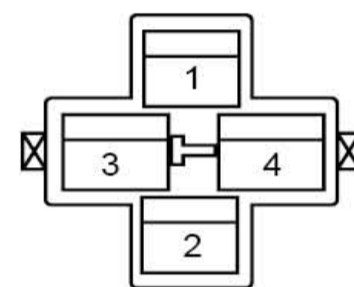

仪表板线束连接器端子图（JL4G18-G/JL4G18-N）

接发动机线束线束连接器 IP53

空气净化开关线束连接器 IP55

制动灯开关线束连接器 IP57

离合器开关线束连接器 IP60

离合器底开关线束连接器 IP61

GSG开关线束连接器 IP62

ESC开关线束连接器 IP63

接底板（右）线束连接器 IP64

方向盘转角度传感器线束连接器 IP65

制动灯开关线束连接器 IP66

音响主机3线束连接器 IP67

接仪表线束线束连接器 IP68

仪表板线束连接器端子图 (JL4G18-G/JL4G18-N) (续)

仪表线束接多功能仪表线束连接器 IP69

时钟弹簧1(喇叭开关)  
线束连接器 IP71