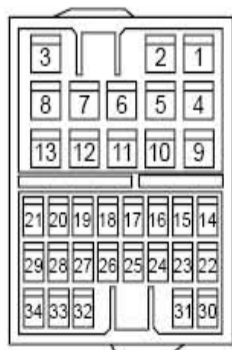

右前门锁线束连接器 DR16

右前门接地板线束连接器 DR11