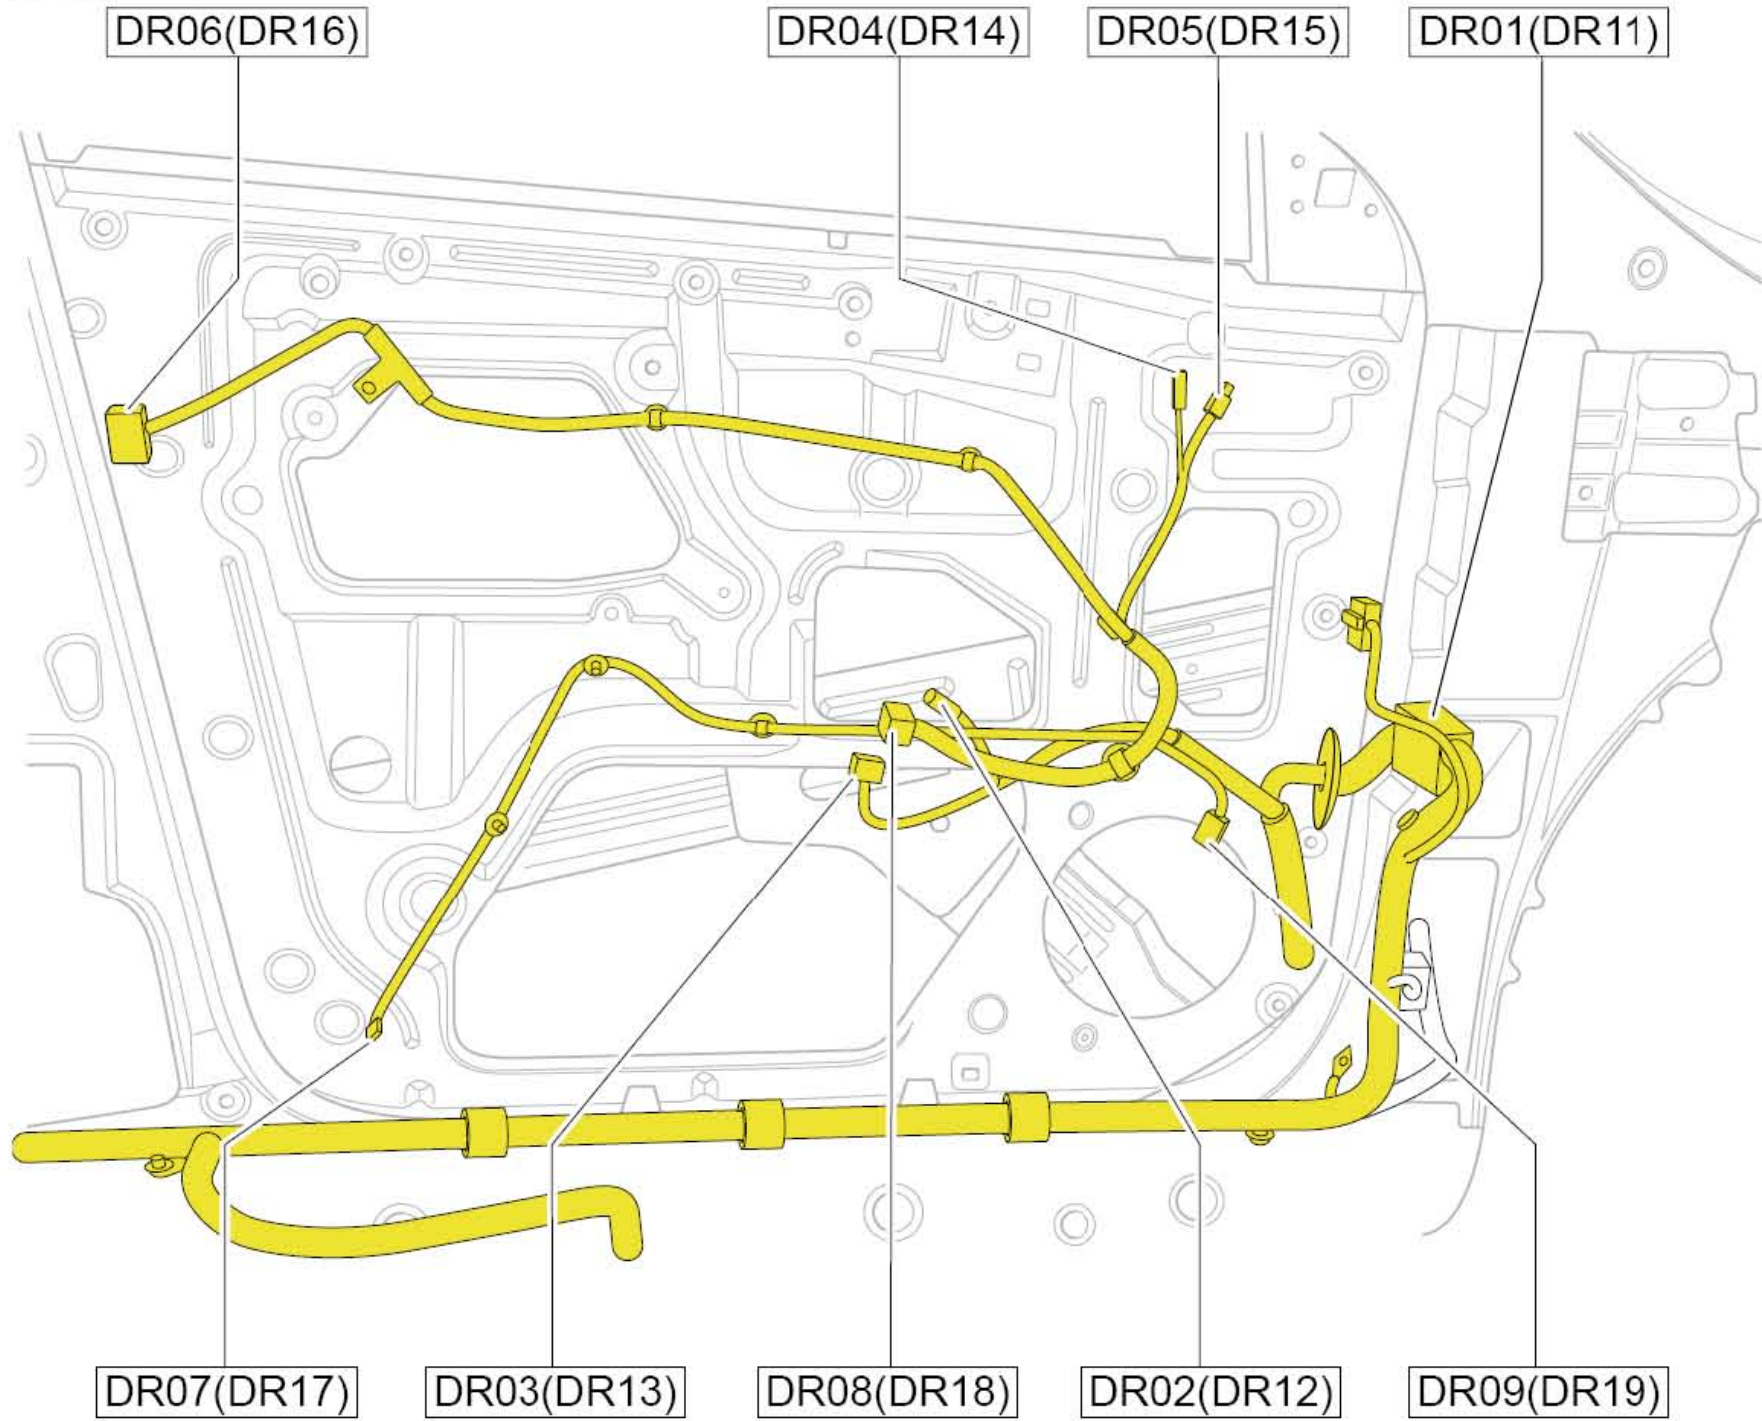

1.6 门线束

前门线束布置图

线束连接器	名称	线束连接器	名称
DR01	左前门接底板线束连接器	DR11	右前门接底板线束连接器
DR02	左前玻璃升降电机线束连接器 (不防夹)	DR12	右前玻璃升降电机线束连接器 (不防夹)
DR03	左前玻璃升降电机线束连接器 (带防夹)	DR13	右前玻璃升降电机线束连接器 (带防夹)
DR04	左前高音扬声器线束连接器	DR14	右前高音扬声器线束连接器
DR05	左侧车外后视镜线束连接器	DR15	右侧车外后视镜连接器
DR06	左前门锁电机线束连接器	DR16	右前门锁线束连接器
DR07	左门迎宾灯线束连接器	DR17	右门迎宾灯连接器
DR08	左前玻璃升降开关线束连接器	DR18	右前玻璃升降开关线束连接器
DR09	左前门扬声器线束连接器	DR19	右前门扬声器线束连接器

前门线束连接器端子图

左前门接地板线束连接器 DR01

左前玻璃升降电机线束连接器(不防夹) DR02

左前门扬声器线束连接器 DR09

左前玻璃升降电机线束连接器(带防夹) DR03

左前高音扬声器线束连接器 DR04

右前玻璃升降电机线束连接器(不防夹) DR12

左侧车外后视镜线束连接器 DR05

左前门锁电机线束连接器 DR06

右前高音扬声器线束连接器 DR14

左门迎宾灯线束连接器 DR07

左前玻璃升降开关线束连接器 DR08

右前门锁线束连接器 DR16

右前门接地板线束连接器 DR11

右前玻璃升降电机线束连接器(带防夹) DR13

右侧车外后视镜线束连接器 DR15

前门线束连接器端子图 (续)

右门迎宾灯连接器 DR17

右前玻璃升降开关线束连接器 DR18

右前门扬声器线束连接器 DR19

后门线束布置图

线束连接器	名称	线束连接器	名称
DR21	接底板线束连接器	DR31	接底板线束连接器
DR22	左后玻璃升降电机线束连接器 (不防夹)	DR32	右后门玻璃升降电机线束连接器 (不防夹)
DR23	左后玻璃升降电机线束连接器 (带防夹)	DR33	右后门玻璃升降电机线束连接器 (带防夹)
DR26	左后门锁线束连接器	DR36	右后门锁线束连接器
DR28	左后玻璃升降开关线束连接器	DR38	右后玻璃升降开关线束连接器