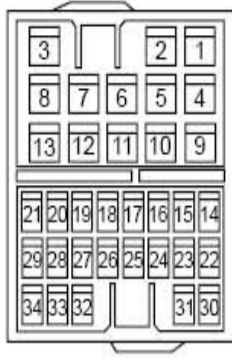

1.6 门线束

前门线束布置图

线束连接器	名称	线束连接器	名称
DR01	左前门接底板线束连接器	DR11	右前门接底板线束连接器
DR02	左前玻璃升降电机线束连接器 (不防夹)	DR12	右前玻璃升降电机线束连接器 (不防夹)
DR03	左前玻璃升降电机线束连接器 (带防夹)	DR13	右前玻璃升降电机线束连接器 (带防夹)
DR04	左前高音扬声器线束连接器	DR14	右前高音扬声器线束连接器
DR05	左侧车外后视镜线束连接器	DR15	右侧车外后视镜连接器
DR06	左前门锁电机线束连接器	DR16	右前门锁线束连接器
DR07	左门迎宾灯线束连接器	DR17	右门迎宾灯连接器
DR08	左前玻璃升降开关线束连接器	DR18	右前玻璃升降开关线束连接器
DR09	左前门扬声器线束连接器	DR19	右前门扬声器线束连接器

前门线束连接器端子图

左前门接地板线束连接器 DR01

左前玻璃升降电机线束连接器(不防夹) DR02

左前门扬声器线束连接器 DR09

左前玻璃升降电机线束连接器(带防夹) DR03

左前高音扬声器线束连接器 DR04

右前玻璃升降电机线束连接器(不防夹) DR12

左侧车外后视镜线束连接器 DR05