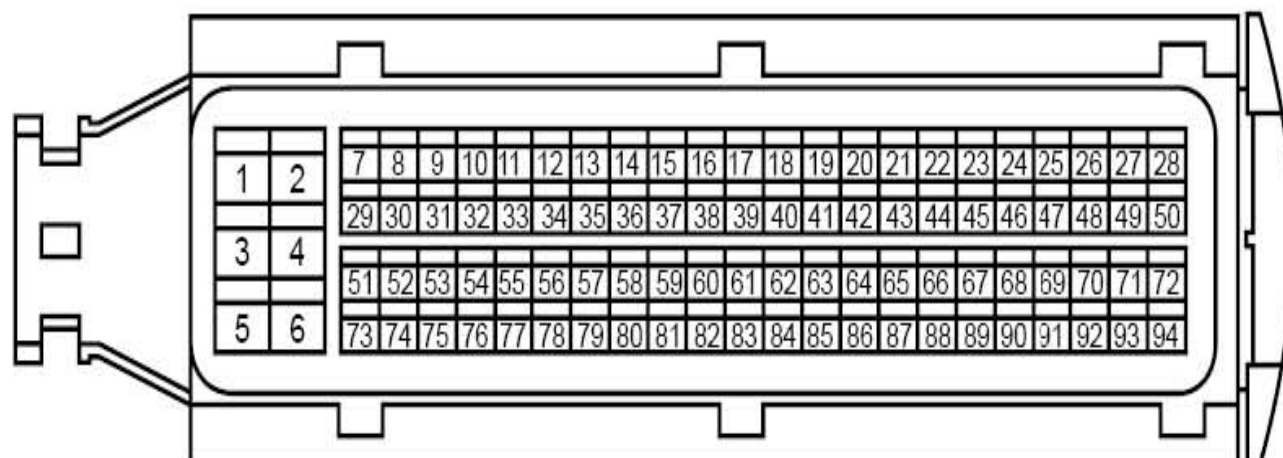

自动变速器控制器线束连接器 SO68