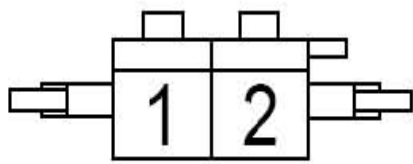

右前座椅加热器线束连接器 SO19

乘员侧安全带开关线束连接器 SO20

接左后门线束连接器 SO27

驾驶员侧安全带开关线束连接器 SO21

左前座椅线束连接器 SO22

燃油泵线束连接器 SO29

驾驶员侧侧气囊线束连接器 SO23

电动窗控制单元线束连接器 (不防夹) SO24