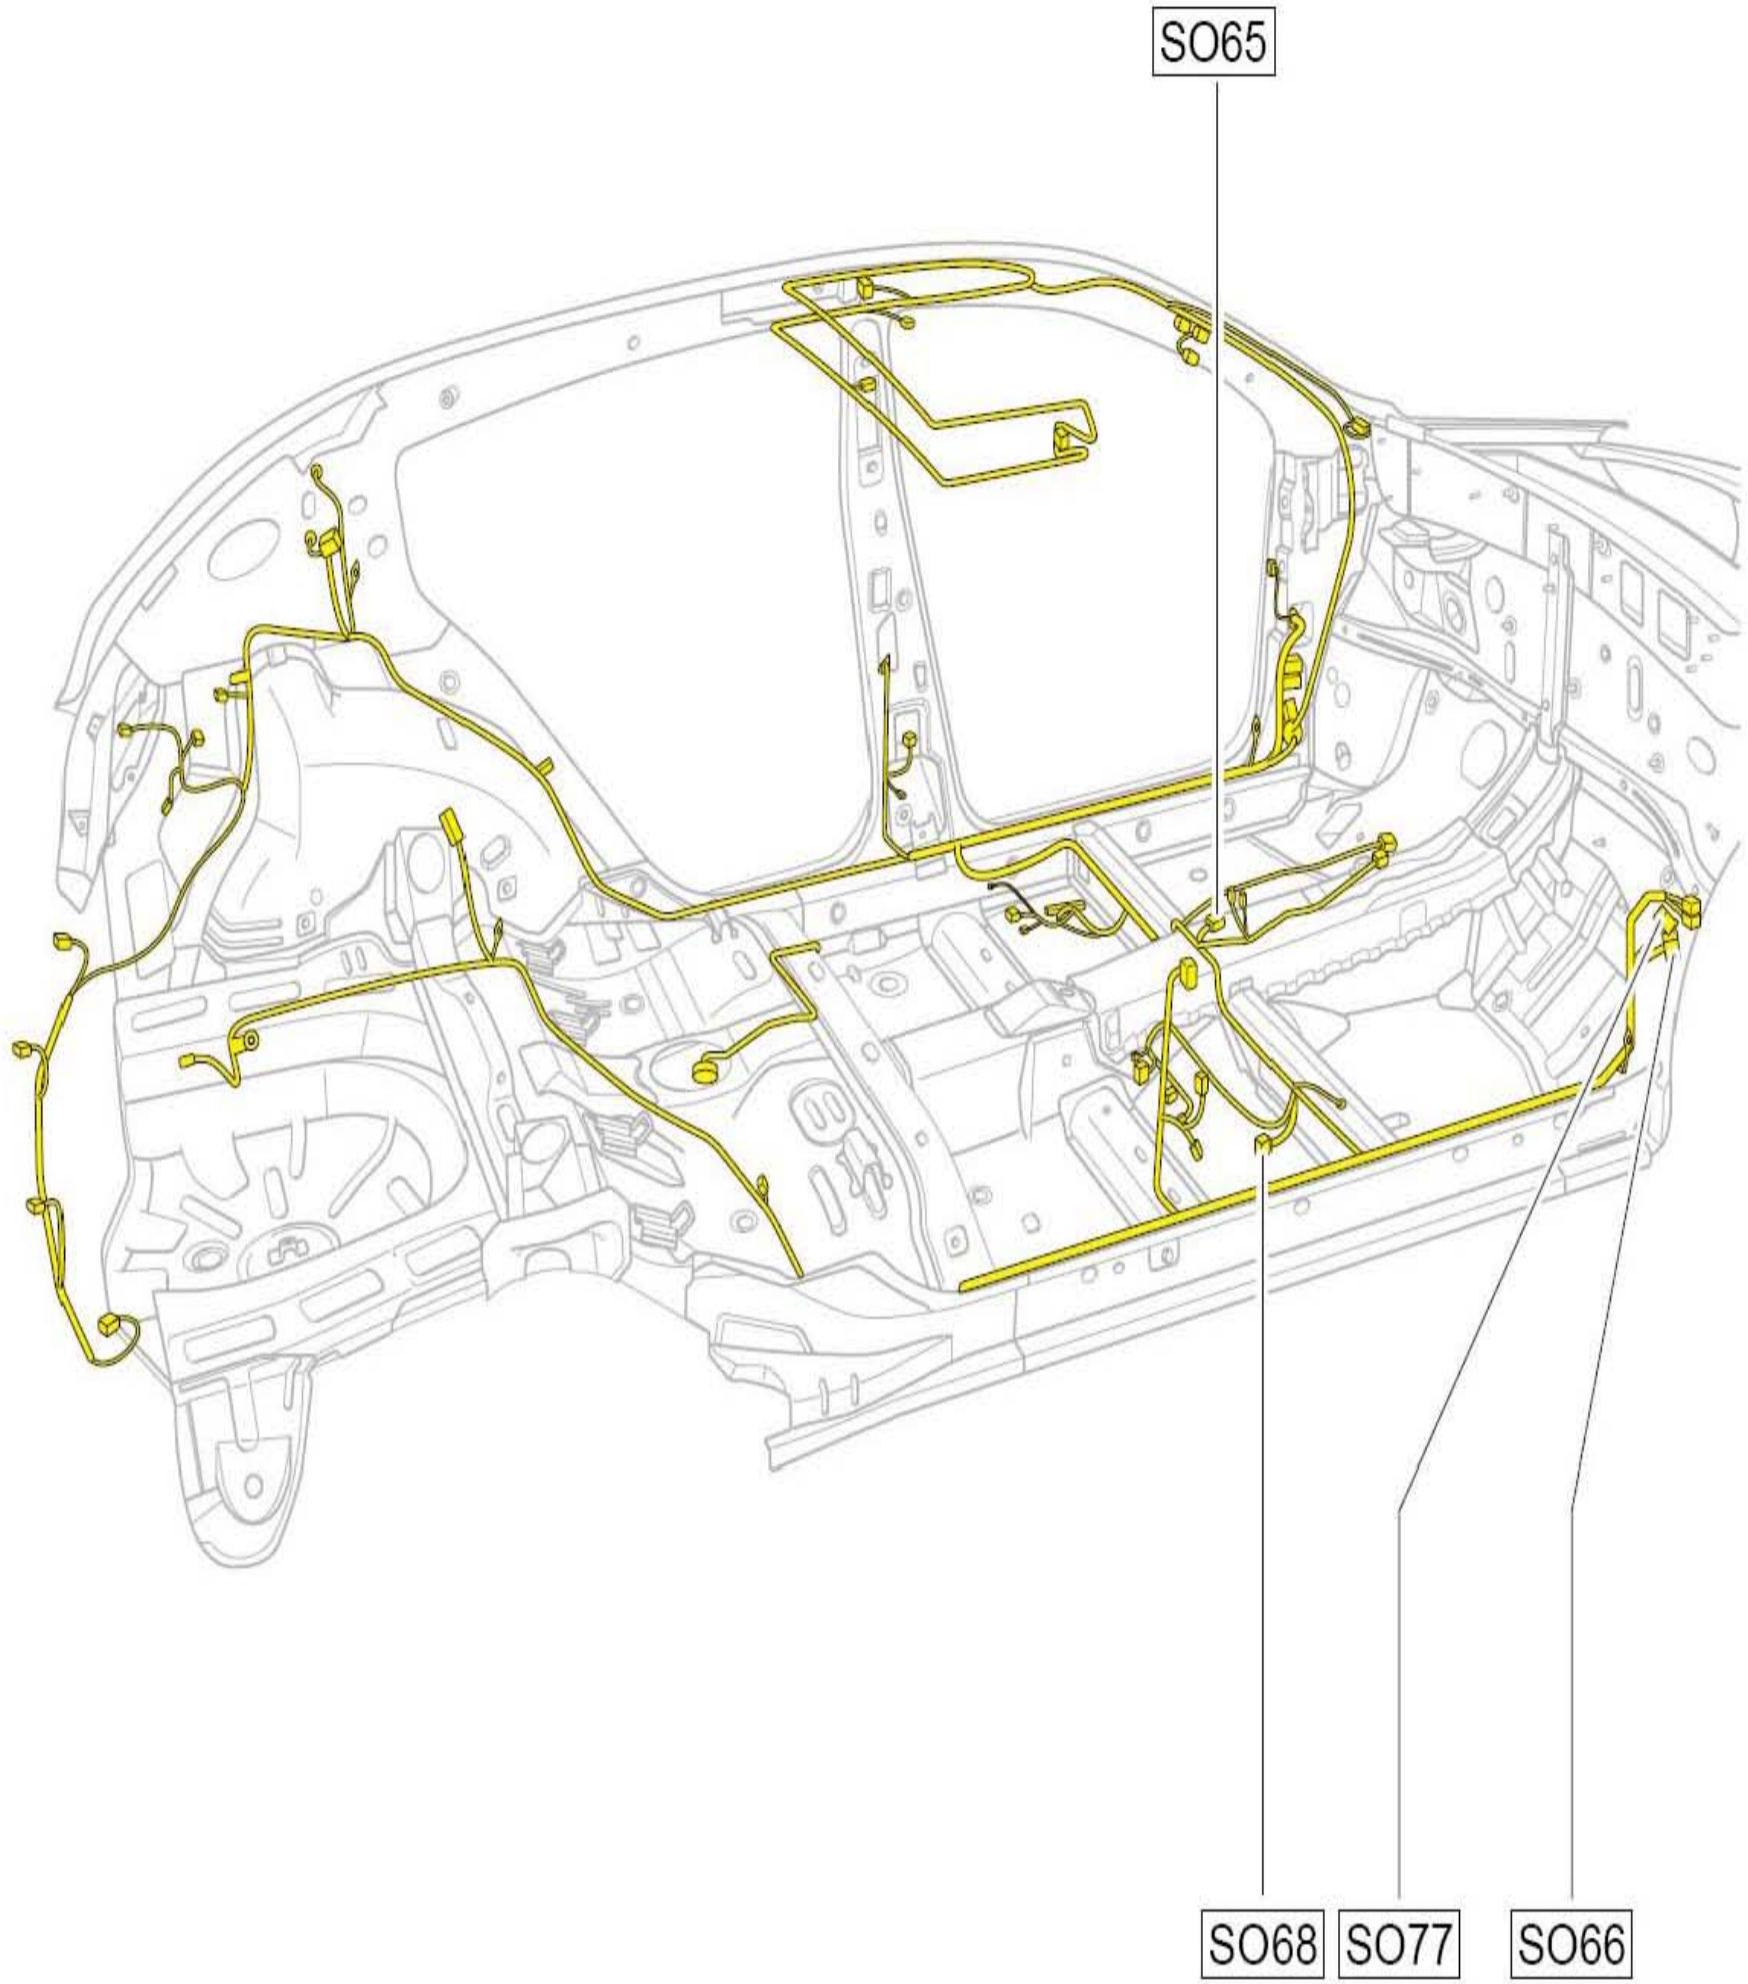

底板线束布置图（两厢）（JL4G18-G-CVT）

线束连接器	名称	线束连接器	名称
S001	接仪表线束连接器	S030	右后轮速传感器线束连接器
S002	接仪表线束连接器	S031	右后扬声器线束连接器
S003	接仪表线束连接器	S032	左后扬声器线束连接器
S005	接右前门线束连接器	S034	行李舱灯线束连接器
S007	接左前门线束连接器	S037	右后组合尾灯线束连接器
S008	安全气囊模块2线束连接器	S038	接尾门线束连接器(两厢)
S009	左前座椅加热开关线束连接器	S039	防盗喇叭线束连接器
S010	右前座椅加热开关线束连接器	S040	倒车模块线束连接器
S011	接室内保险丝、继电器盒线束连接器	S041	左后组合尾灯线束连接器
S012	接机舱线束连接器	S042	左倒车雷达传感器线束连接器
S013	驻车制动开关线束连接器	S043	左中倒车雷达传感器线束连接器
S014	接右后门线束连接器	S044	右中倒车雷达传感器线束连接器
S015	右侧碰撞传感器线束连接器	S045	右倒车雷达传感器线束连接器
S016	乘员安全带预紧线束连接器	S046	接底板线束连接器(两厢)
S017	乘员侧安全气囊线束连接器	S047	后刮水器电机线束连接器(两厢)
S018	乘员识别传感器线束连接器	S048	左牌照灯线束连接器(两厢)
S019	右前座椅加热器线束连接器	S049	右牌照灯线束连接器(两厢)
S020	乘员侧安全带开关线束连接器	S050	后除霜负极线束连接器(两厢)
S021	驾驶员侧安全带开关线束连接器	S055	后背箱锁线束连接器(两厢)
S022	左前座椅线束连接器	S062	后除霜正极线束连接器(两厢)
S023	驾驶员侧侧气囊线束连接器	S063	高位制动灯线束连接器(两厢)
S024	电动窗控制单元线束连接器(不防夹)	S064	天线电源(两厢)
S025	驾驶员侧安全带预紧线束连接器	S065	接换挡器线束连接器(CVT)
S026	驾驶员侧面碰撞传感器线束连接器	S066	接发动机线束线束连接器(CVT)
S027	接左后门线束连接器	S068	自动变速器控制器线束连接器(CVT)
S028	左后轮速传感器线束连接器	S077	接仪表板线束线束连接器(CVT/行政版)
S029	燃油泵线束连接器		

底板线束连接器端子图 (两厢)

接仪表线束连接器 SO01

接仪表线束连接器 SO02

接室内保险丝、继电器盒线束连接器 SO11

接仪表线束连接器 SO03

接右前门线束连接器 SO05

驻车制动开关线束连接器 SO13

接左前门线束连接器 SO07