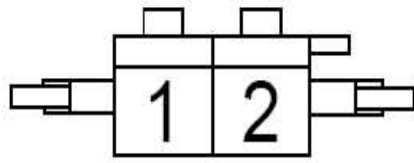

安全气囊模块2线束连接器 SO08

左前座椅加热开关线束连接器 SO09

右前座椅加热开关线束连接器 SO10

乘员客侧侧安全气囊线束连接器 SO17

接机舱线束连接器 SO12

接右后门线束连接器 SO14

乘员安全带预紧线束连接器 SO16

底板线束连接器端子图 (两厢) (续1)

右前座椅加热器线束连接器 SO19

乘员侧安全带开关线束连接器 SO20

接左后门线束连接器 SO27

驾驶员侧安全带开关线束连接器 SO21

左前座椅线束连接器 SO22

燃油泵线束连接器 SO29

驾驶员侧侧气囊线束连接器 SO23

电动窗控制单元线束连接器 (不防夹) SO24