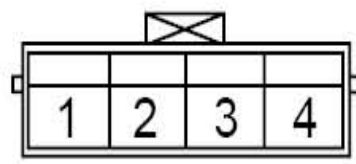

右前座椅加热器线束连接器 SO19

乘员侧安全带开关线束连接器 SO20

接左后门线束连接器 SO27

驾驶员侧安全带开关线束连接器 SO21

左前座椅线束连接器 SO22

燃油泵线束连接器 SO29

驾驶员侧侧气囊线束连接器 SO23

电动窗控制单元线束连接器 (不防夹) SO24