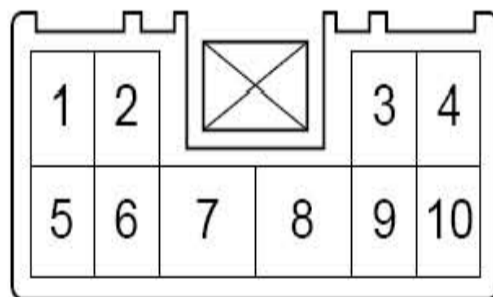

后刮水器电机线束连接器(两厢) SO47