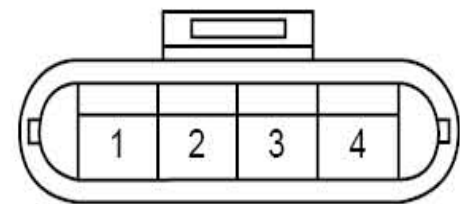

右前座椅加热器线束连接器 SO19

乘员侧安全带开关线束连接器 SO20

接左后门线束连接器 SO27

驾驶员侧安全带开关线束连接器 SO21

左前座椅线束连接器 SO22

燃油泵线束连接器 SO29

驾驶员侧侧气囊线束连接器 SO23

电动窗控制单元线束连接器 (不防夹) SO24