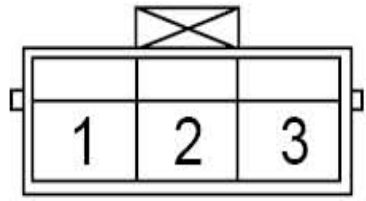

底板线束连接器端子图 (两厢) (续1)

右前座椅加热器线束连接器 SO19