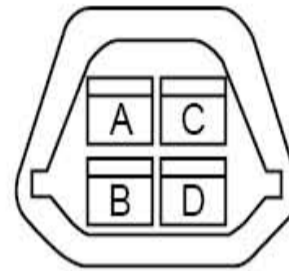

右后组合尾灯线束连接器 SO37

接尾门线束连接器(两厢) SO38

左倒车雷达传感器线束连接器 SO42

防盗喇叭线束连接器 SO39

倒车模块线束连接器 SO40

右中倒车雷达传感器线束连接器 SO44

左后组合尾灯线束连接器 SO41

左中倒车雷达传感器线束连接器 SO43