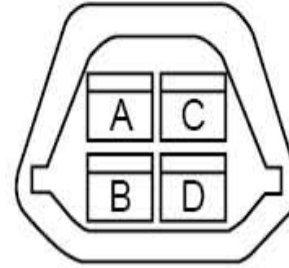

防盗喇叭线束连接器 SO39