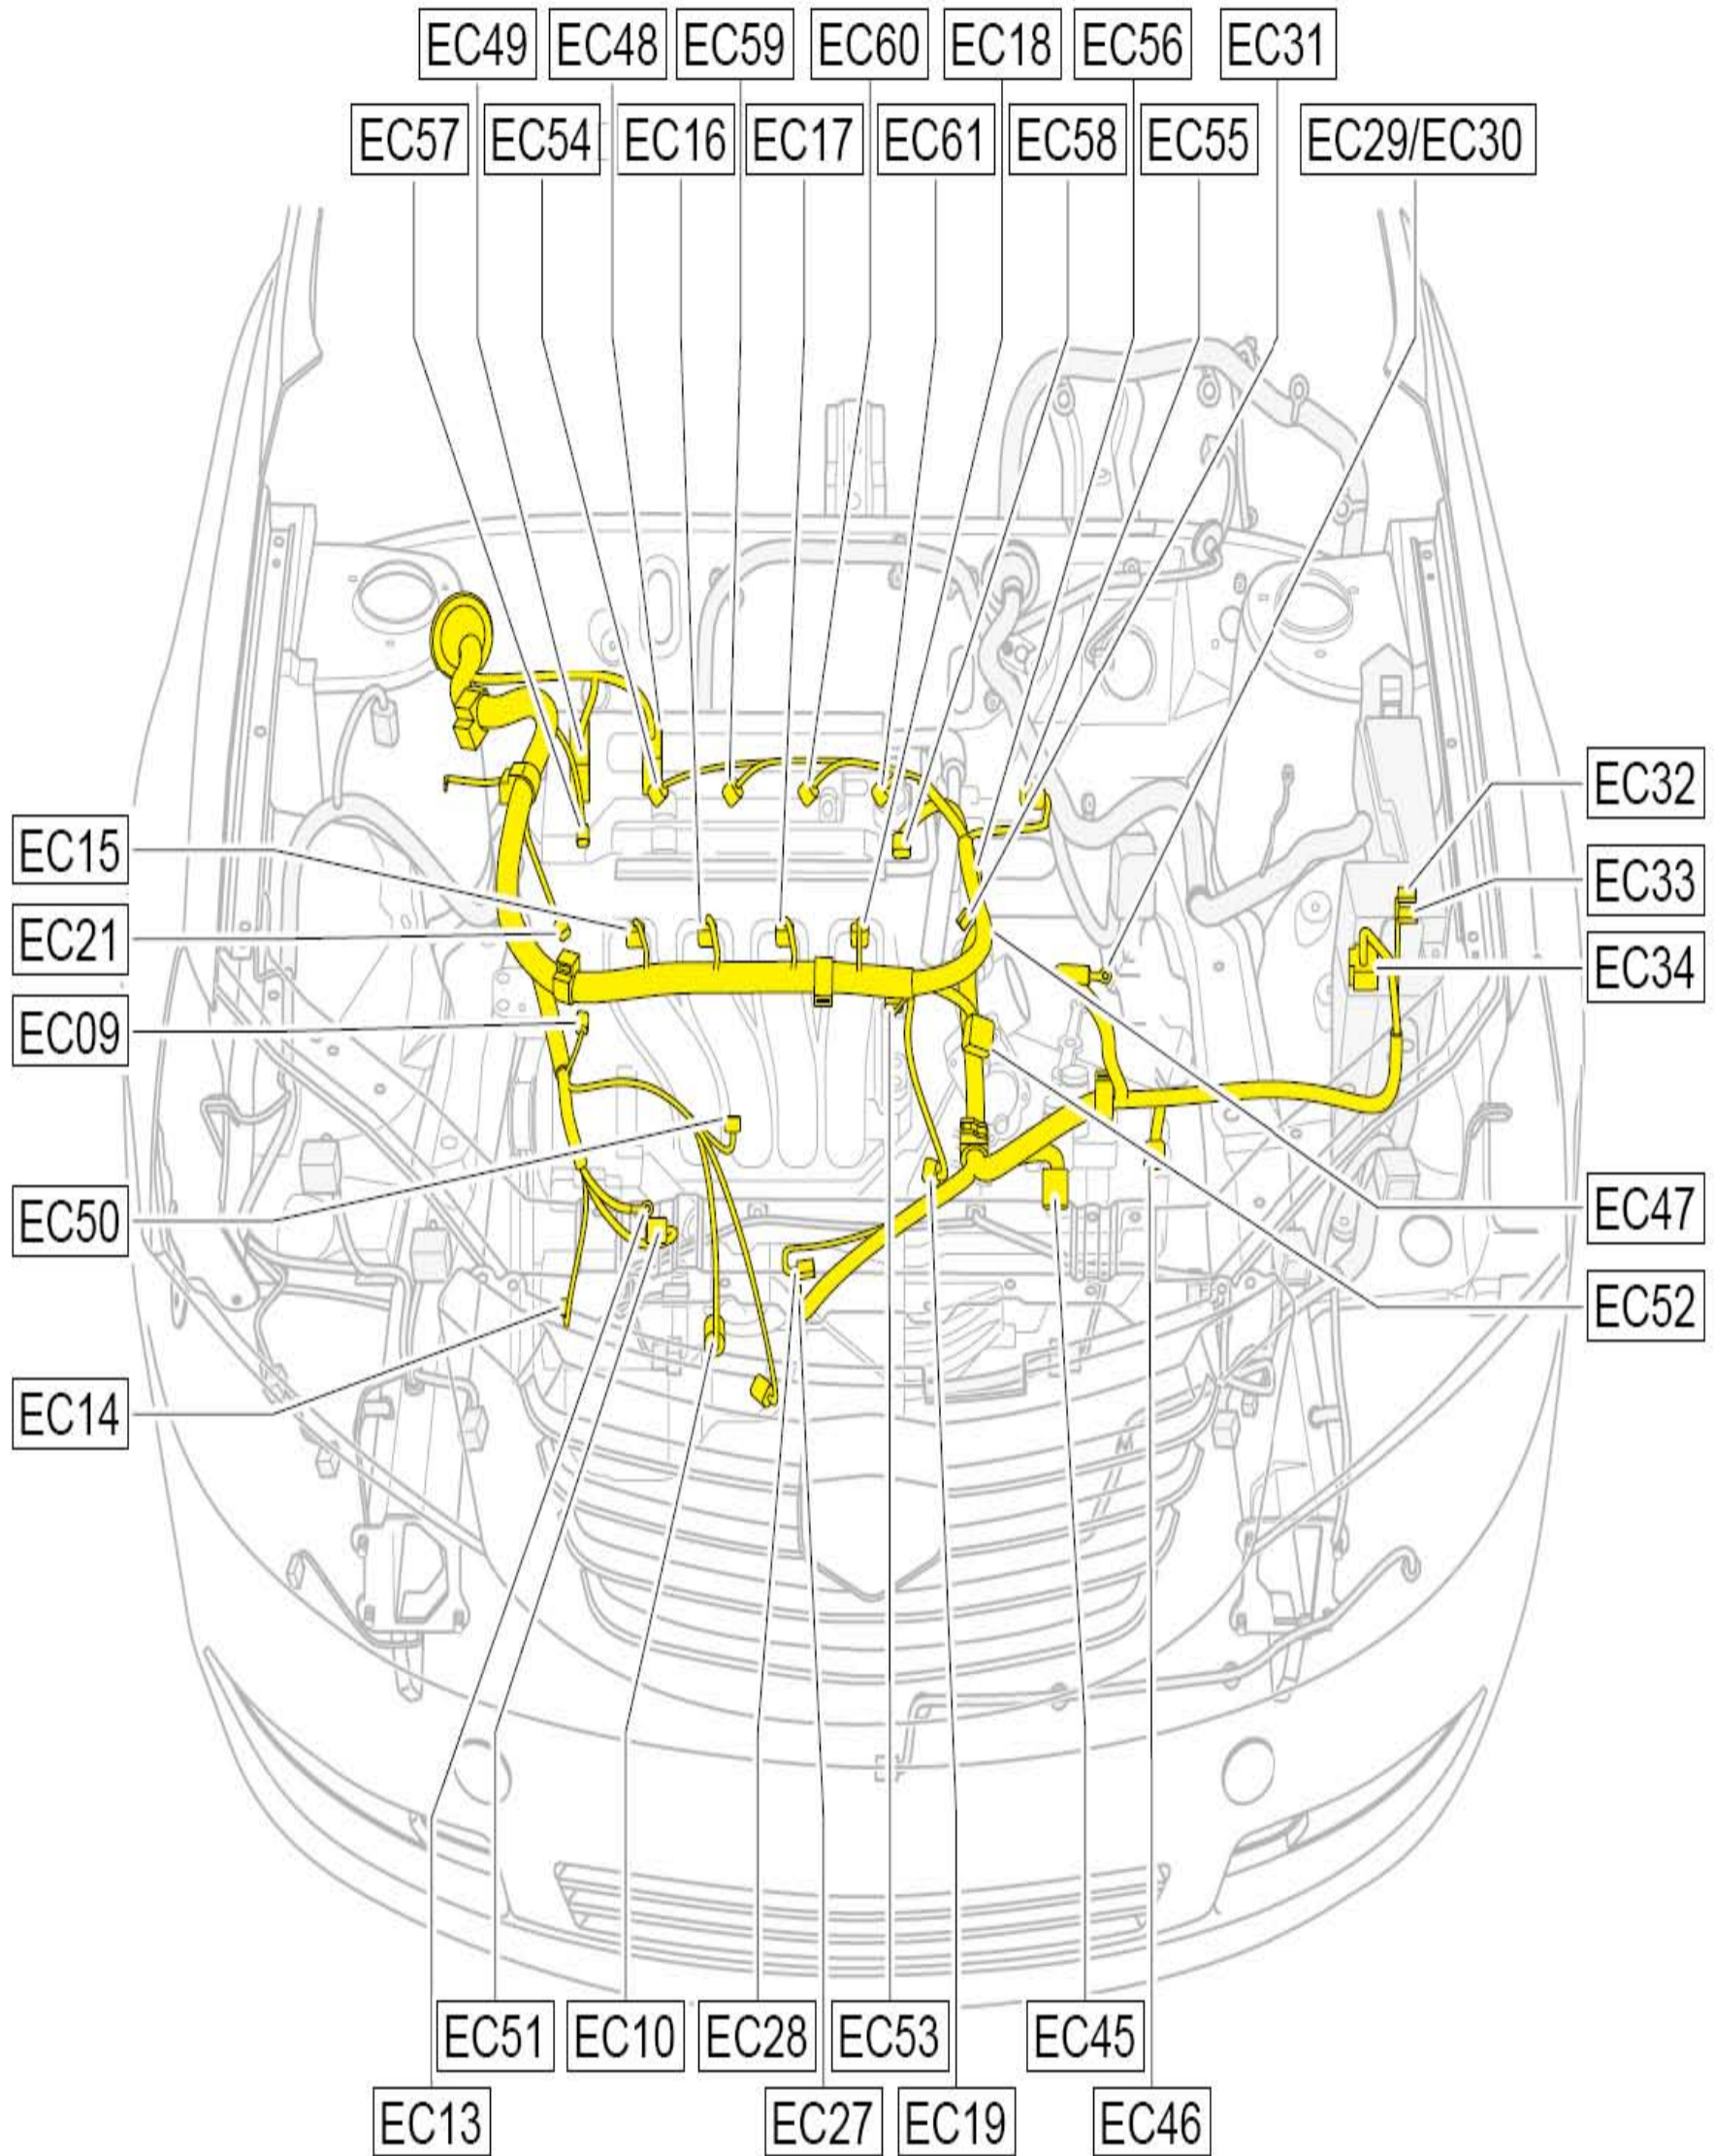

接机舱配电箱2 (JL4G15-N) EM33

接机舱配电箱3 (JL4G15-N) EM34

排气VVT电磁阀线束连接器 (JL4G15-N) EM35

排气相位传感器连接器 (JL4G15-N) EM36

点火线圈2线束连接器 (JL4G15-N) EM37

点火线圈3线束连接器 (JL4G15-N) EM38

点火线圈4线束连接器 (JL4G15-N) EM39

发动机线束布置图 (JL4G18-N)

发动机线束布置图 (JL4G18-N-DSI)

发动机线束布置图 (JL4G18-N-DSI) (续)