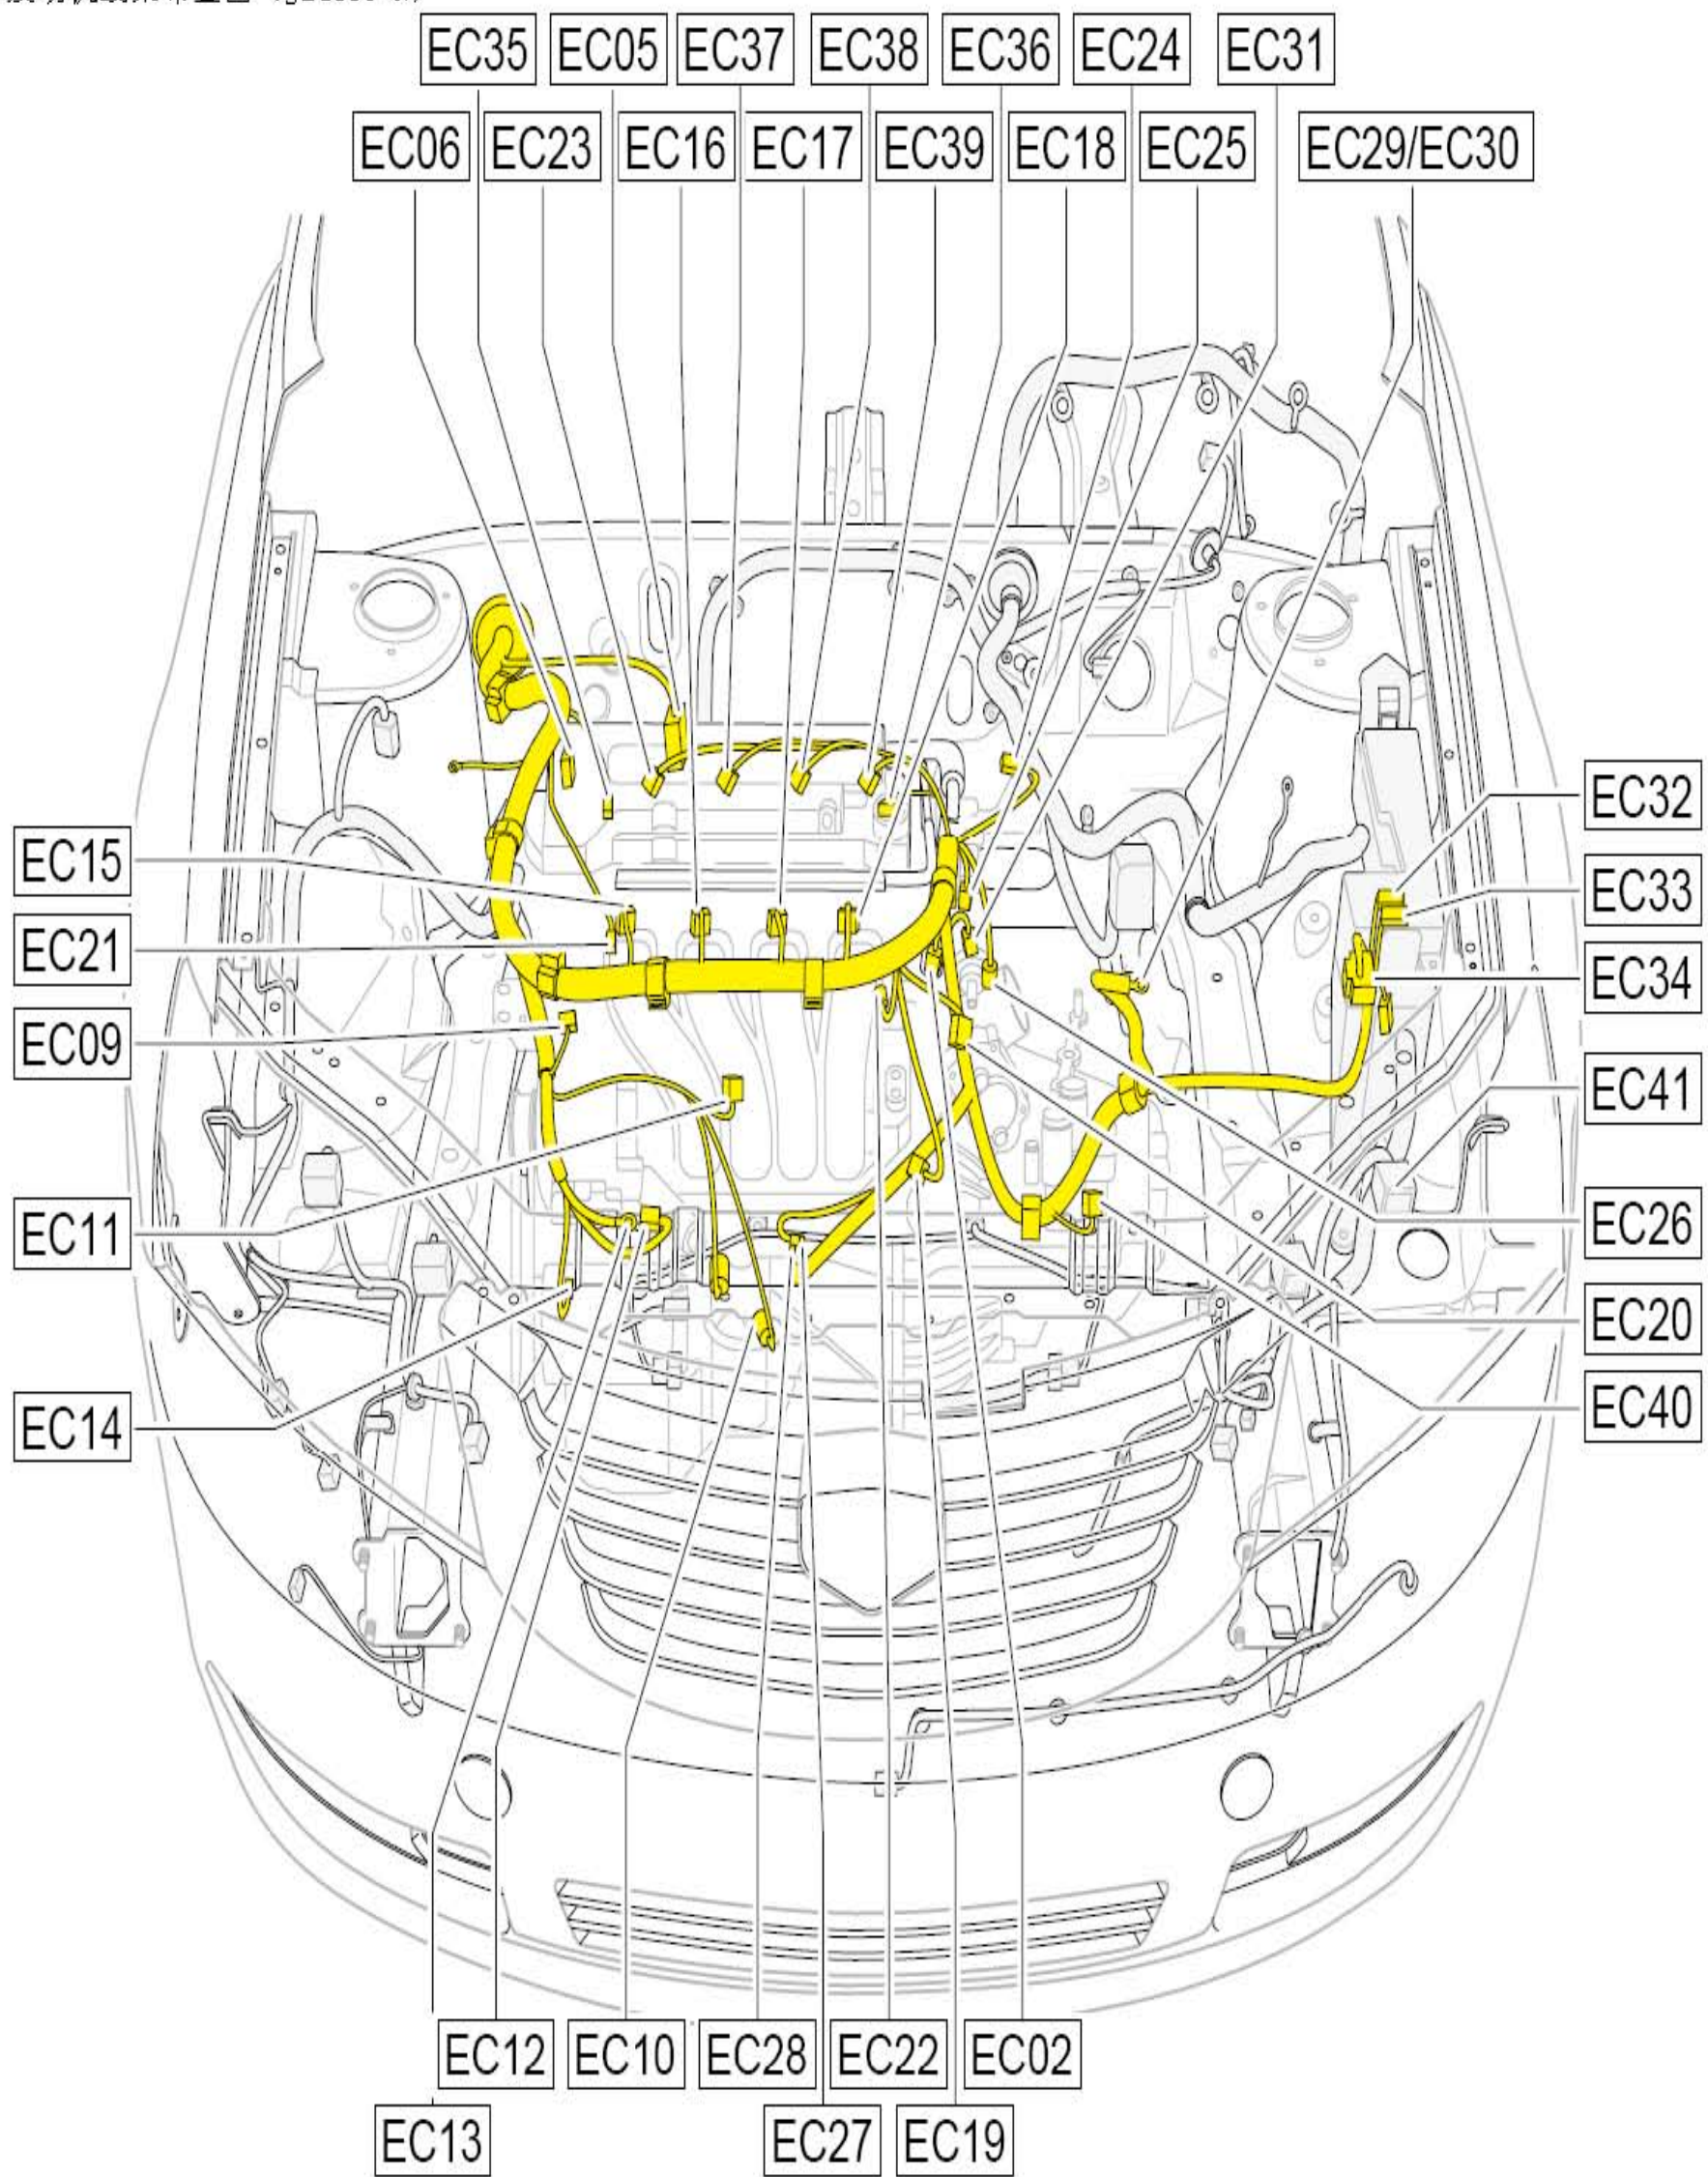

接机舱配电箱2 (JL4G15-N) EM33

接机舱配电箱3 (JL4G15-N) EM34

排气VVT电磁阀线束连接器 (JL4G15-N) EM35

排气相位传感器连接器 (JL4G15-N) EM36

点火线圈2线束连接器 (JL4G15-N) EM37

点火线圈3线束连接器 (JL4G15-N) EM38

点火线圈4线束连接器 (JL4G15-N) EM39

发动机线束布置图 (JL4G18-N)

发动机线束布置图 (JL4G18-N-DSI)

发动机线束布置图 (JL4G18-N-DSI) (续)