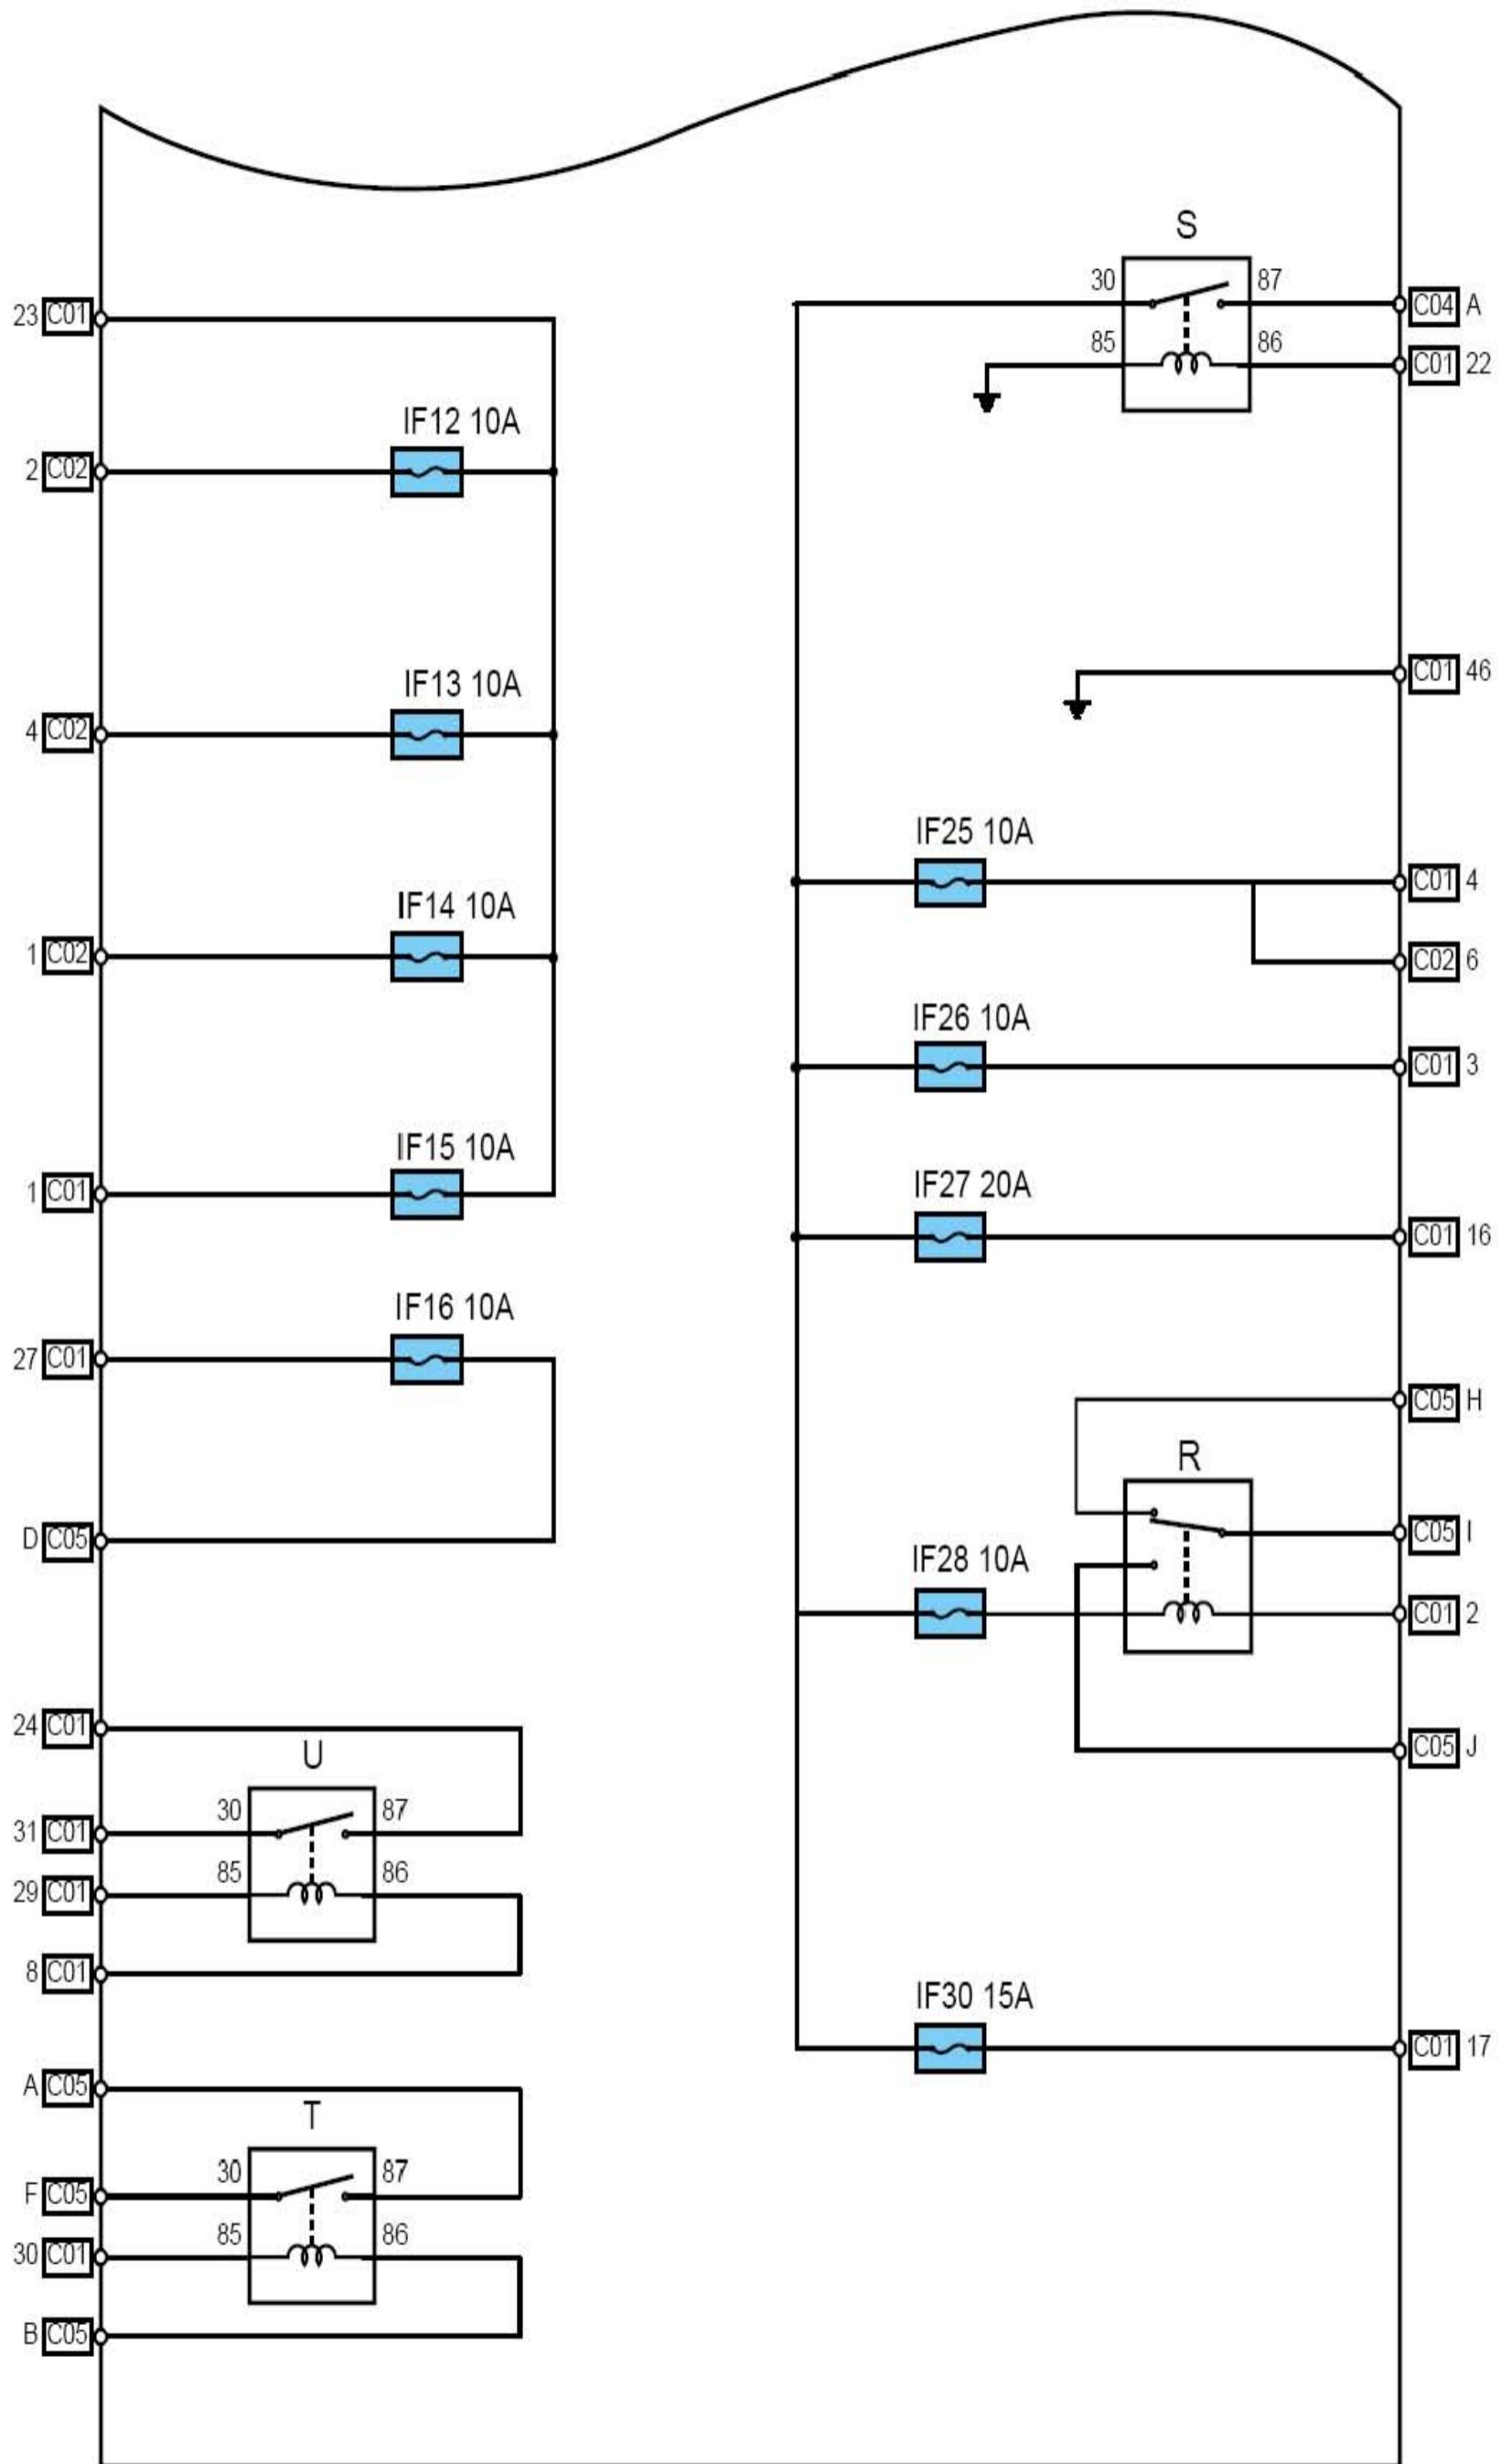

1.2 室内保险丝、继电器盒

室内保险丝、继电器盒正面视图

室内保险丝、继电器盒内部线路图

室内保险丝、继电器盒内部线路图 (续)

室内保险丝列表

编号	名称	额定电流 (安培)	说明
IF01	后雾灯	10	/
IF02	音响主机	15	/
IF03	天窗	30	/
IF04	空	空	空
IF05	防盗器	10	/
IF06	空	空	空
IF07	空调压缩机	10	/
IF08	音响主机/ 天窗	10	后视镜
IF09	备用电源	15	/
IF10	点烟器	15	/
IF11	空	空	空
IF12	ECM	10	/
IF13	ABS	10	/
IF14	倒车灯开关	10	/
IF15	ACU	10	/
IF16	后视镜加热	10	/
IF17	转向/报警	10	/
IF18	门锁	20	后备箱锁、超级锁止
IF19	空调	15	电源保险、仪表、天窗峰鸣器
IF20	刹车灯	10	/
IF21	诊断接口	10	防盗器、TPMS
IF22	前照灯开关	10	/
IF23	位置灯	10	尾灯、仪表及开关背景灯
IF24	喇叭	10	/
IF25	发电机	10	TPMS、仪表、光照传感器、空调、天窗、仪表、鼓风机继电器
IF26	BCM	10	防盗器
IF27	雨刮	20	洗涤开关
IF28	后雨刮	10	后雨刮回位
IF29	空	空	空
IF30	点火线圈	15	/

室内继电器列表

编号	名称	说明
S	IG1继电器	点火控制
W	后雾灯继电器	保险丝盒内部
O	空调压缩机继电器	保险丝盒内部
P	位置灯继电器	保险丝盒内部
Q	喇叭继电器	保险丝盒内部
R	后刮水器继电器	保险丝盒内部
T	前雾灯继电器	保险丝盒外部
U	座椅加热继电器	保险丝盒外部