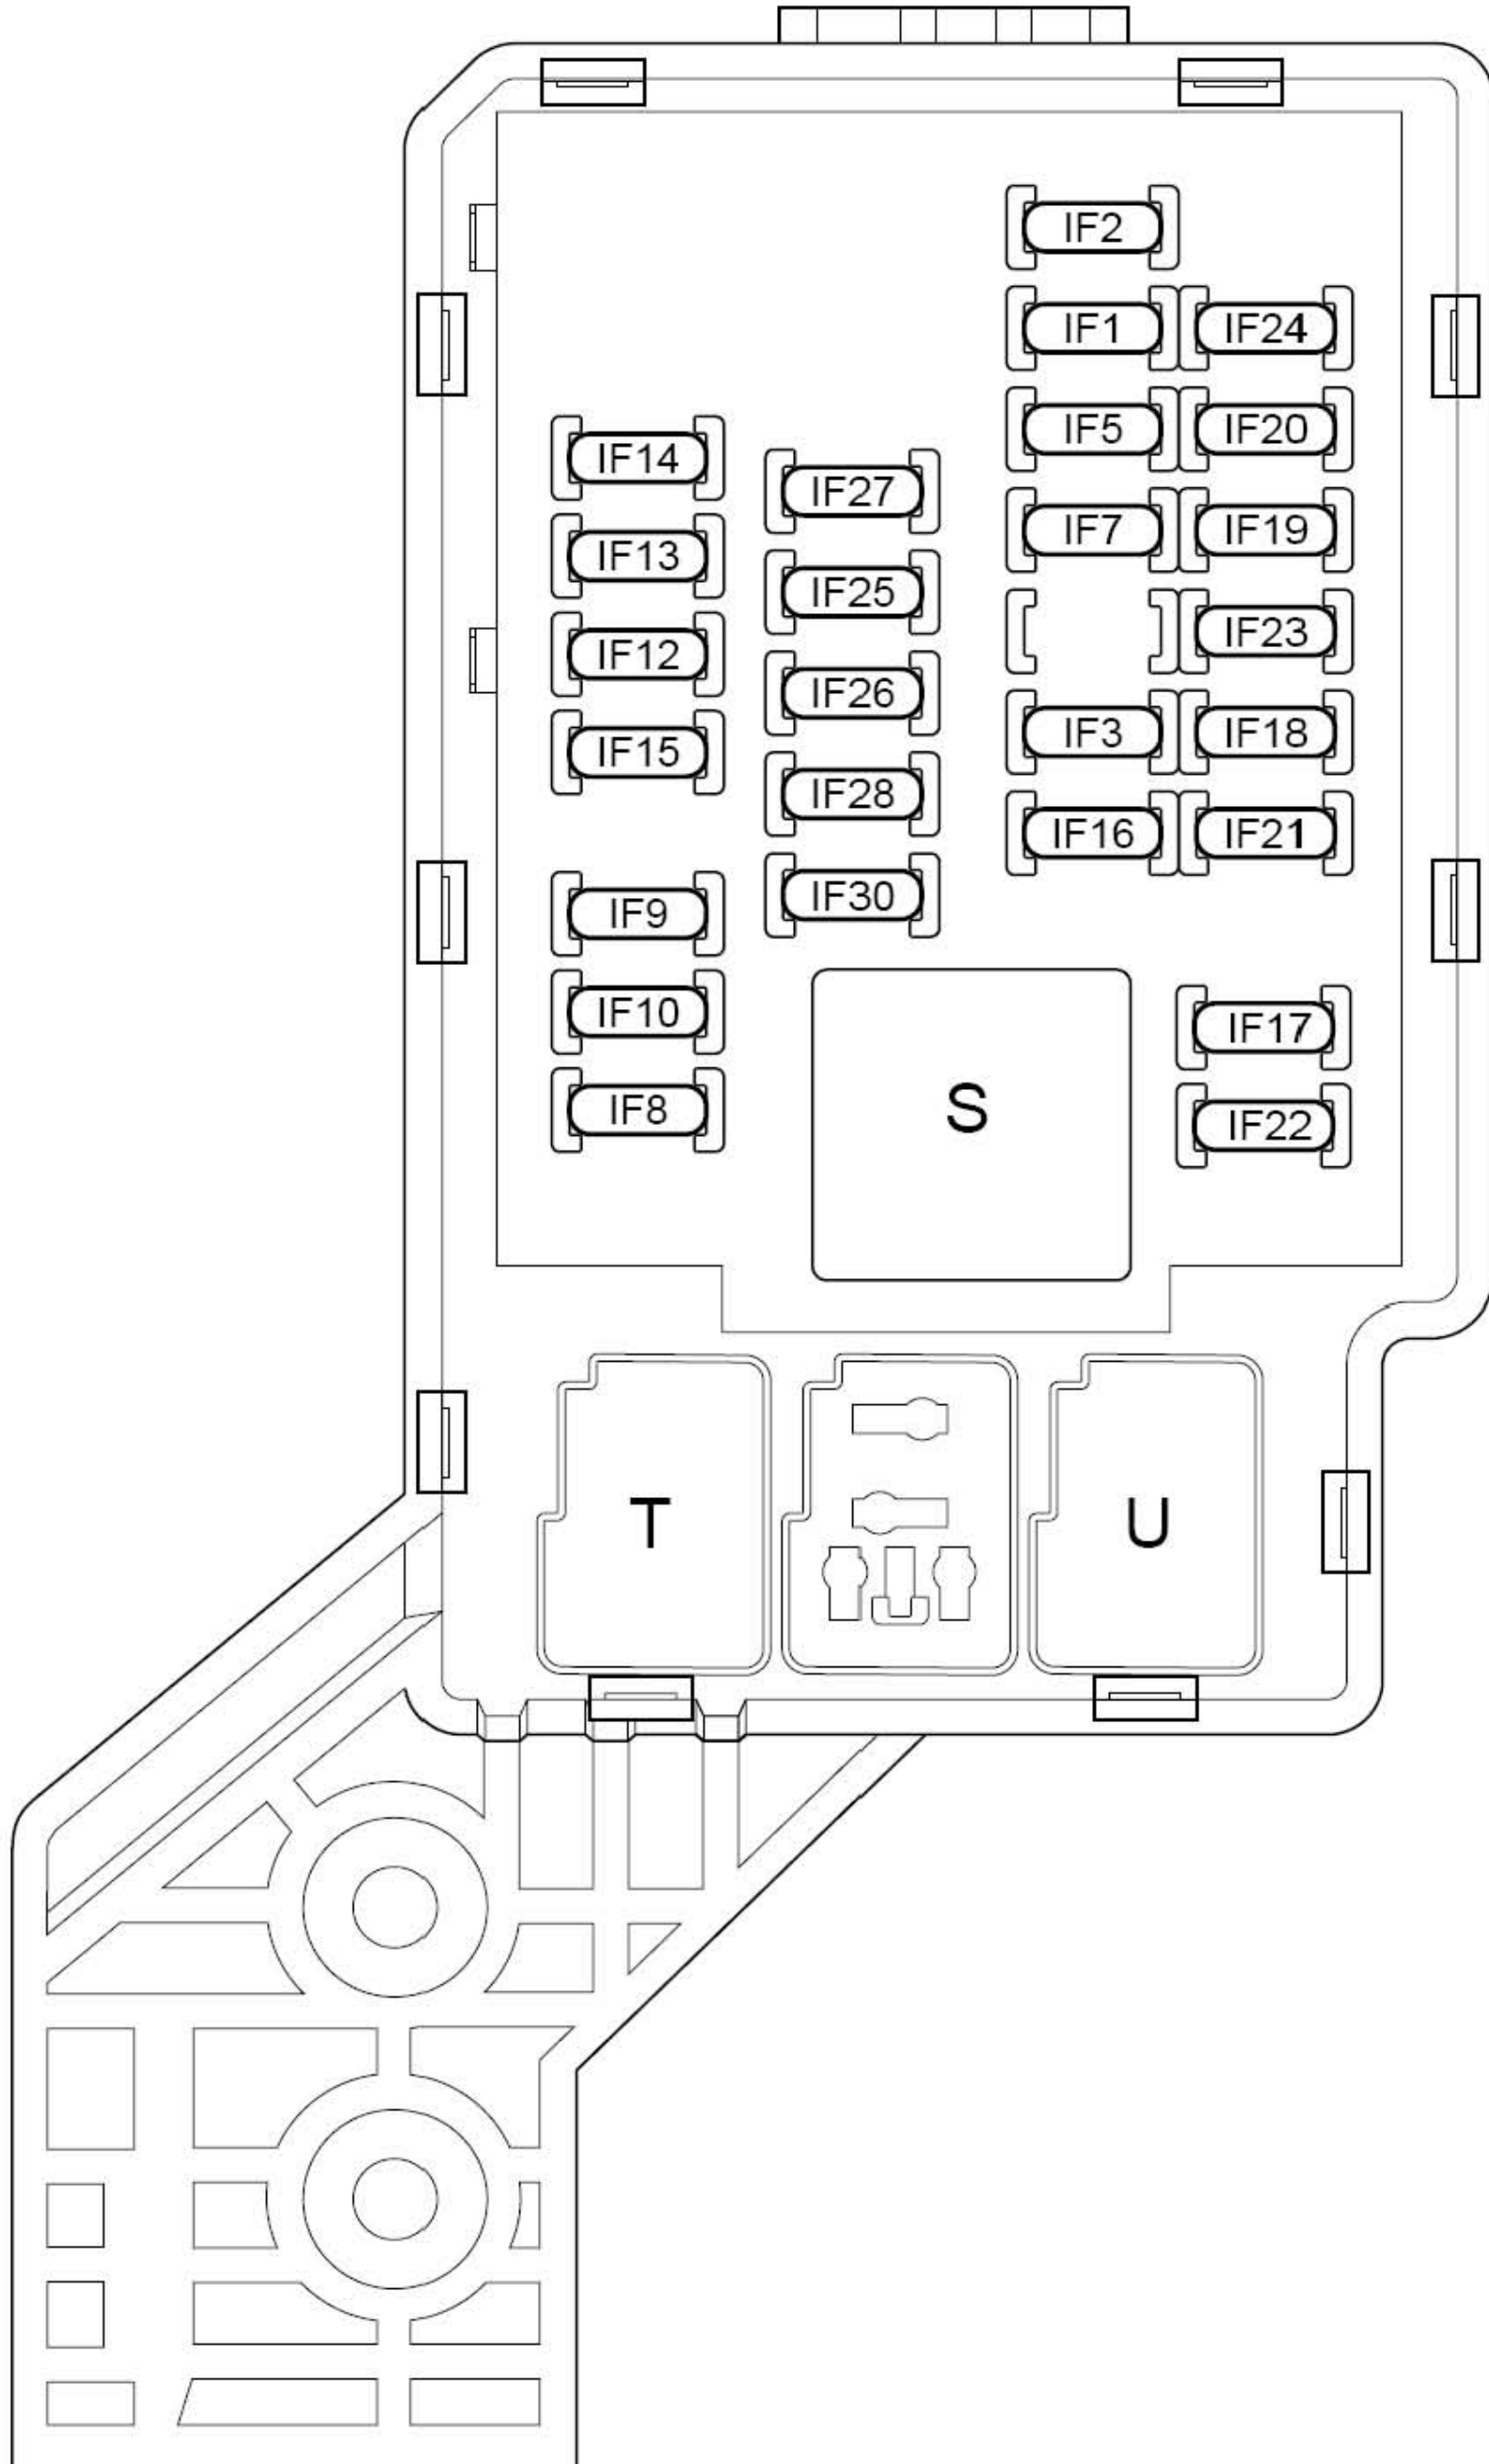

1.2 室内保险丝、继电器盒

室内保险丝、继电器盒正面视图

室内保险丝、继电器盒内部线路图

室内保险丝、继电器盒内部线路图 (续)

室内保险丝列表

编号	名称	额定电流 (安培)	说明
IF01	后雾灯	10	/
IF02	音响主机	15	/
IF03	天窗	30	/
IF04	空	空	空
IF05	防盗器	10	/
IF06	空	空	空
IF07	空调压缩机	10	/
IF08	音响主机/ 天窗	10	后视镜
IF09	备用电源	15	/
IF10	点烟器	15	/
IF11	空	空	空
IF12	ECM	10	/
IF13	ABS	10	/
IF14	倒车灯开关	10	/
IF15	ACU	10	/
IF16	后视镜加热	10	/
IF17	转向/报警	10	/
IF18	门锁	20	后备箱锁、超级锁止
IF19	空调	15	电源保险、仪表、天窗峰鸣器
IF20	刹车灯	10	/
IF21	诊断接口	10	防盗器、TPMS
IF22	前照灯开关	10	/
IF23	位置灯	10	尾灯、仪表及开关背景灯
IF24	喇叭	10	/
IF25	发电机	10	TPMS、仪表、光照传感器、空调、天窗、仪表、鼓风机继电器
IF26	BCM	10	防盗器
IF27	雨刮	20	洗涤开关
IF28	后雨刮	10	后雨刮回位
IF29	空	空	空
IF30	点火线圈	15	/

室内继电器列表

编号	名称	说明
S	IG1继电器	点火控制
W	后雾灯继电器	保险丝盒内部
O	空调压缩机继电器	保险丝盒内部
P	位置灯继电器	保险丝盒内部
Q	喇叭继电器	保险丝盒内部
R	后刮水器继电器	保险丝盒内部
T	前雾灯继电器	保险丝盒外部
U	座椅加热继电器	保险丝盒外部