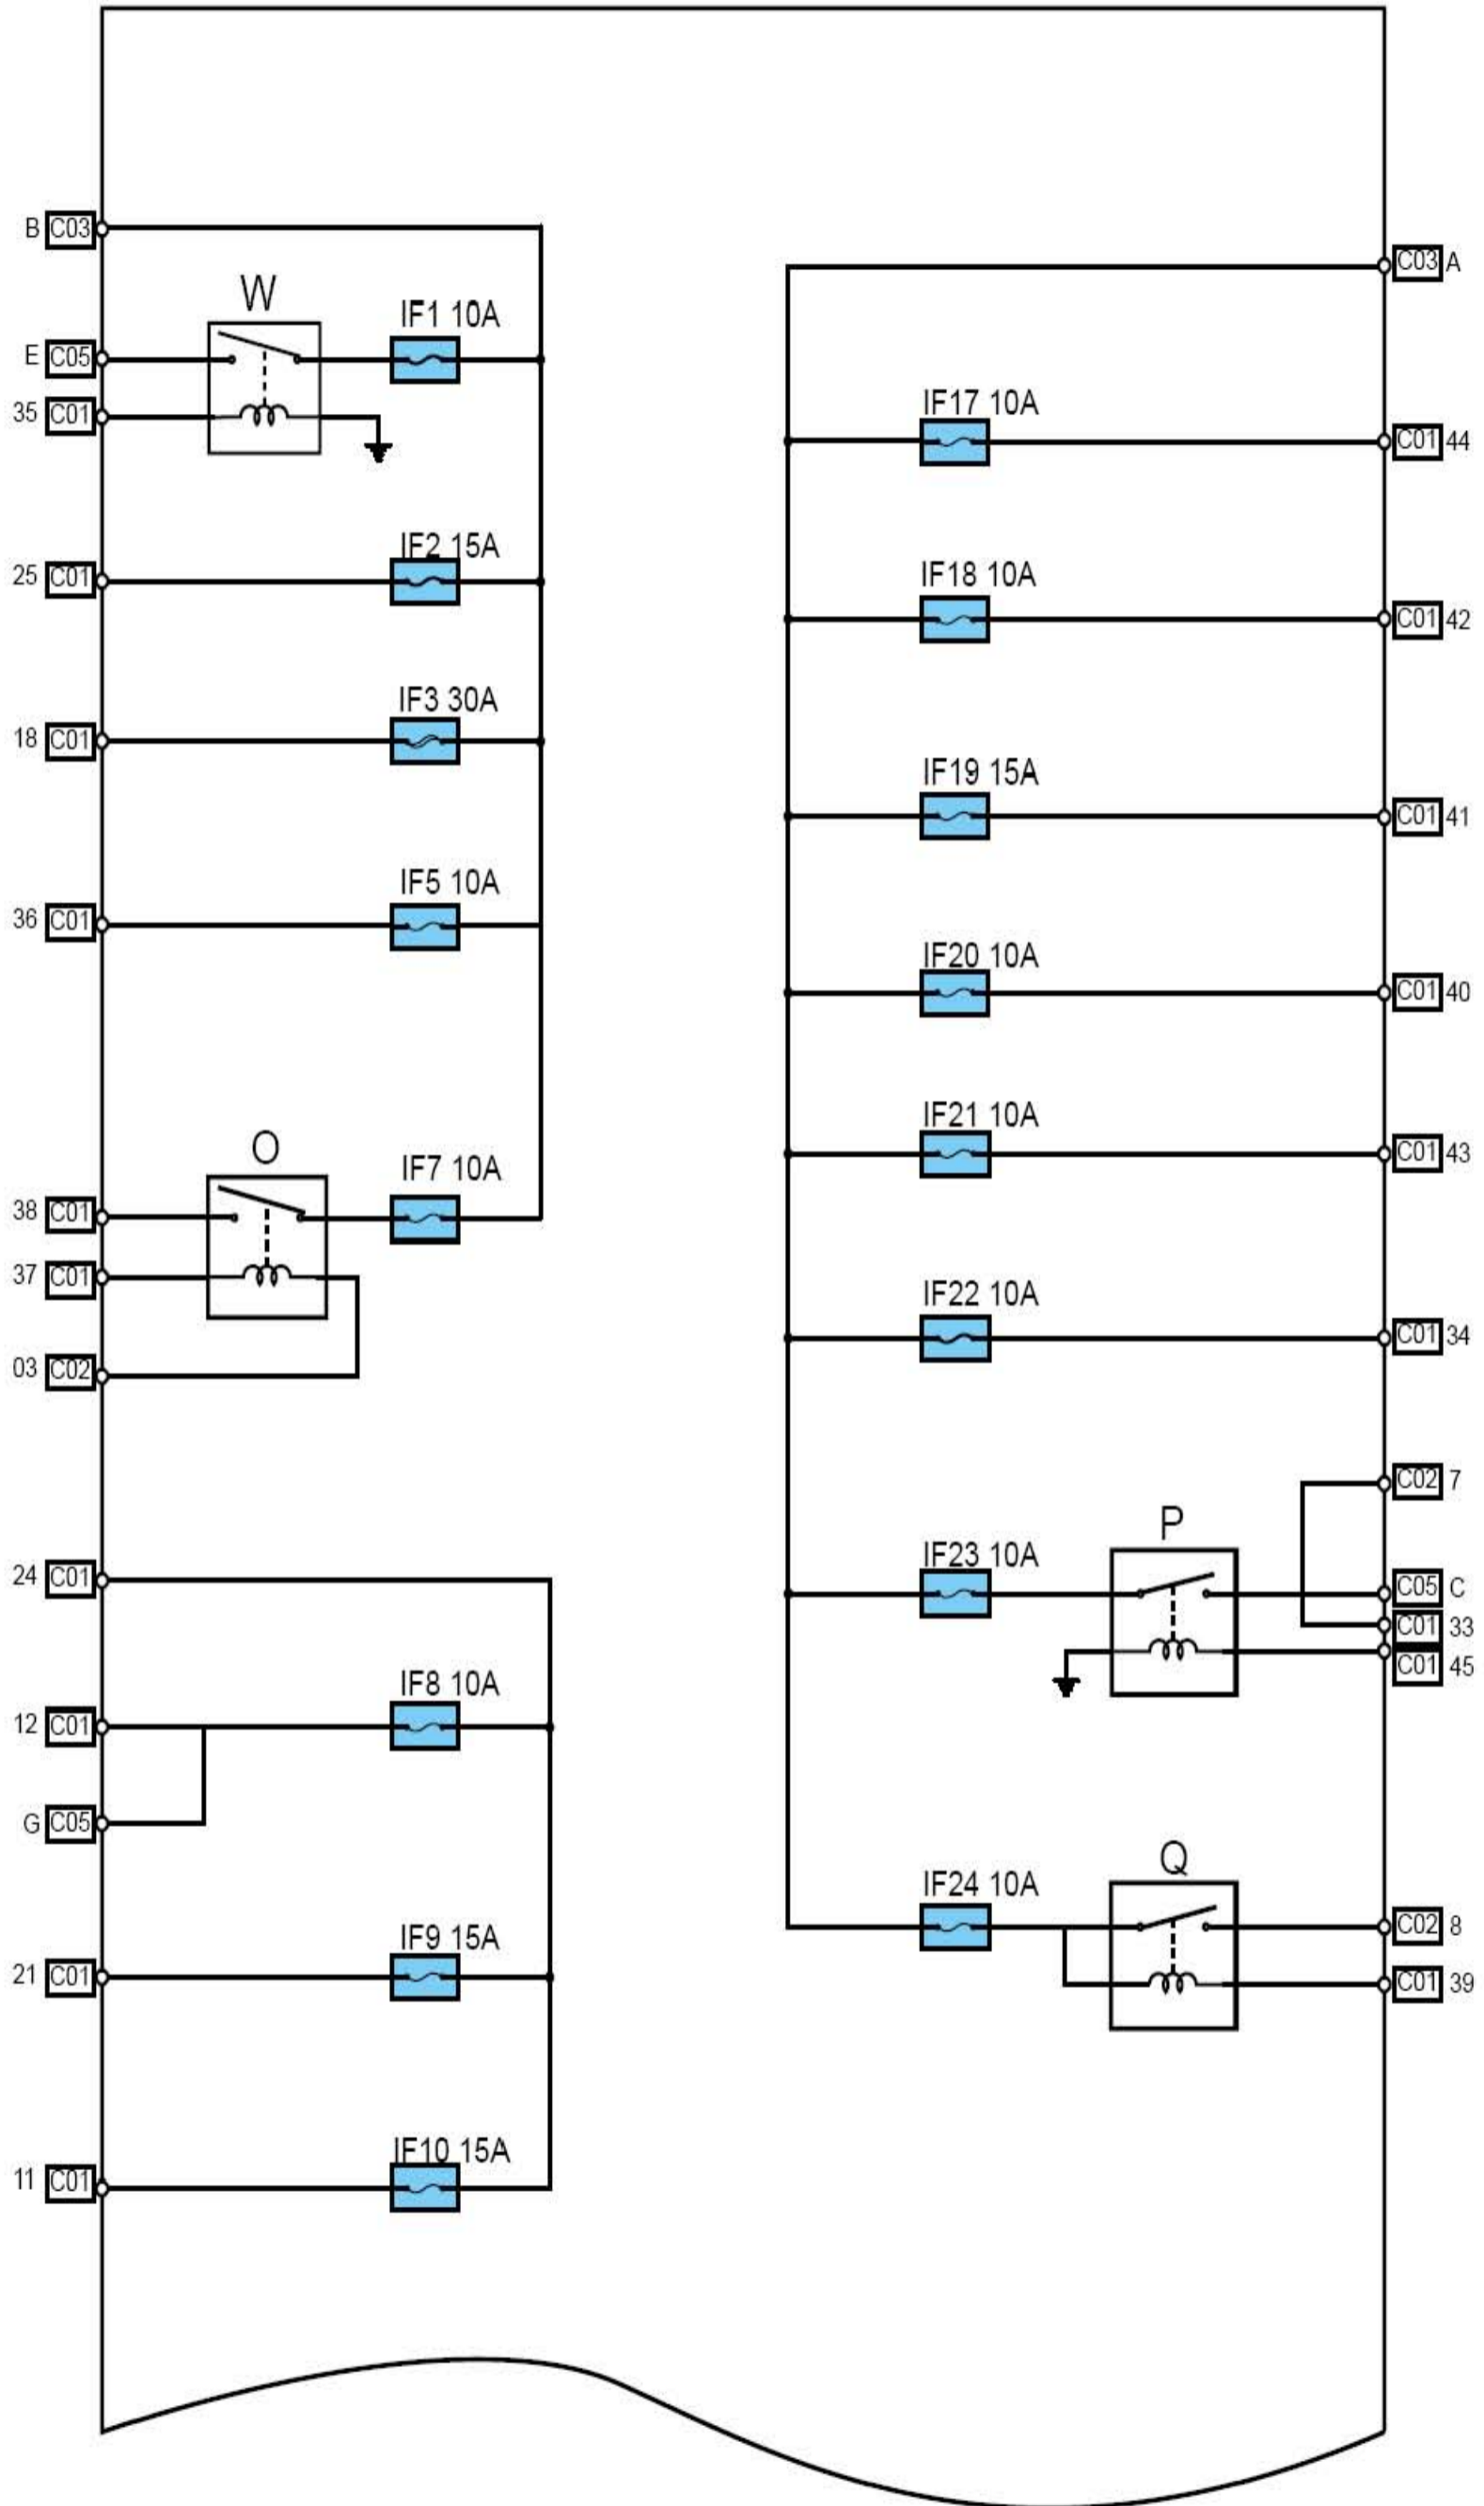

1.2 室内保险丝、继电器盒

室内保险丝、继电器盒正面视图

室内保险丝、继电器盒内部线路图

室内保险丝、继电器盒内部线路图 (续)

室内保险丝列表

编号	名称	额定电流 (安培)	说明
IF01	后雾灯	10	/
IF02	音响主机	15	/
IF03	天窗	30	/
IF04	空	空	空
IF05	防盗器	10	/
IF06	空	空	空
IF07	空调压缩机	10	/
IF08	音响主机/ 天窗	10	后视镜
IF09	备用电源	15	/
IF10	点烟器	15	/
IF11	空	空	空
IF12	ECM	10	/
IF13	ABS	10	/
IF14	倒车灯开关	10	/
IF15	ACU	10	/
IF16	后视镜加热	10	/
IF17	转向/报警	10	/
IF18	门锁	20	后备箱锁、超级锁止
IF19	空调	15	电源保险、仪表、天窗峰鸣器
IF20	刹车灯	10	/
IF21	诊断接口	10	防盗器、TPMS
IF22	前照灯开关	10	/
IF23	位置灯	10	尾灯、仪表及开关背景灯
IF24	喇叭	10	/
IF25	发电机	10	TPMS、仪表、光照传感器、空调、天窗、仪表、鼓风机继电器
IF26	BCM	10	防盗器
IF27	雨刮	20	洗涤开关
IF28	后雨刮	10	后雨刮回位
IF29	空	空	空
IF30	点火线圈	15	/

室内继电器列表

编号	名称	说明
S	IG1继电器	点火控制
W	后雾灯继电器	保险丝盒内部
O	空调压缩机继电器	保险丝盒内部
P	位置灯继电器	保险丝盒内部
Q	喇叭继电器	保险丝盒内部
R	后刮水器继电器	保险丝盒内部
T	前雾灯继电器	保险丝盒外部
U	座椅加热继电器	保险丝盒外部