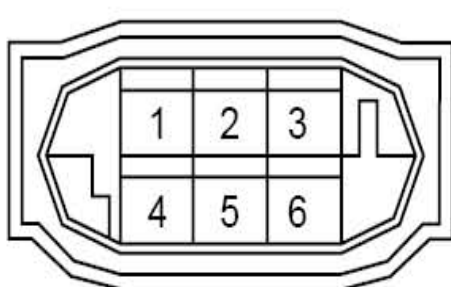

喷油器3线束连接器 (JL4G18-N) EC17

喷油器4线束连接器 (JL4G18-N) EC18

进气压力温度传感器
线束连接器 (JL4G18-N) EC19

电子节气门线束连接器
(JL4G18-N) EC20

动力转向开关线束连接器
(JL4G18-N) EC21

进气相位传感器线束连接器
(JL4G18-N) EC22

点火线圈1线束连接器
(JL4G18-N) EC23

碳罐电磁阀线束连接器 (JL4G18-N) EC24