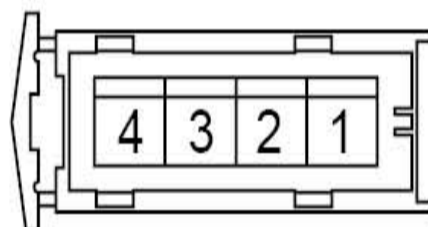

发动机线束连接器端子图 (JL4G18-N)

ECM线束连接器 (JL4G18-N) EC01

车速传感器线束连接器 (JL4G18-N) EC02

接仪表线束连接器 (JL4G18-N) EC03

接仪表线束连接器 (JL4G18-N) EC04

前氧传感器线束连接器 (JL4G18-N) EC05

后氧传感器线束连接器 (JL4G18-N) EC06

进气VVT电磁阀线束连接器 (JL4G18-N) EC09