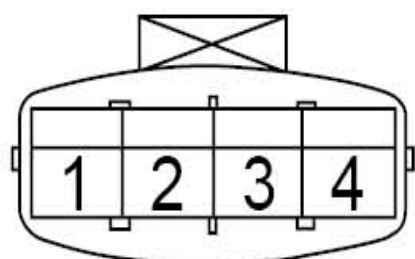

进气压力温度传感器
线束连接器 (JL4G18-N) EC19