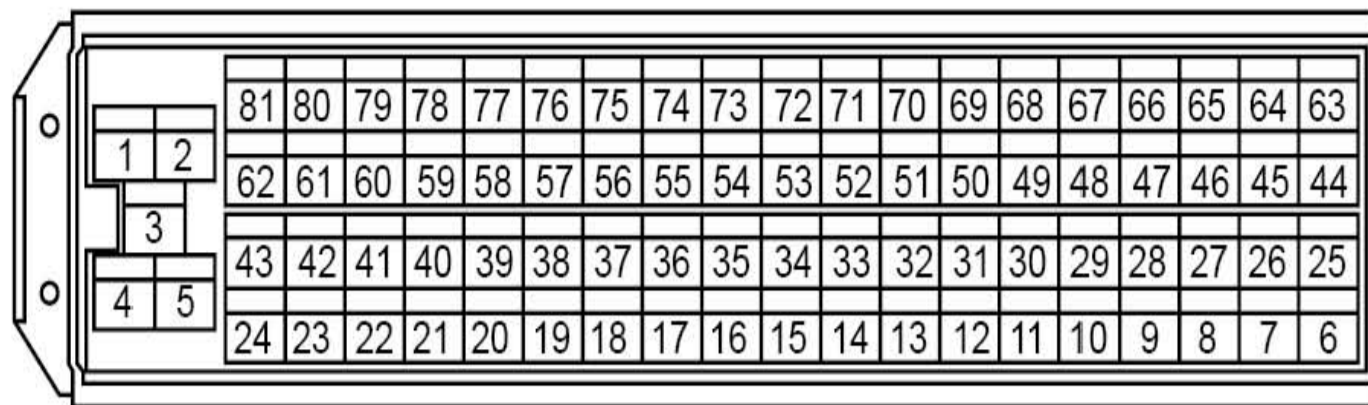

发动机线束连接器端子图 (JL4G18-N)

ECM线束连接器 (JL4G18-N) EC01