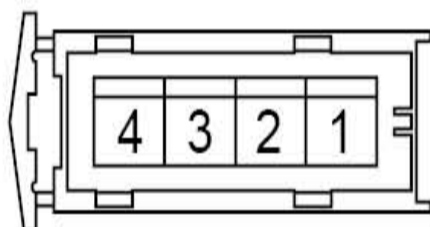

发动机线束连接器端子图 (JL4G18-N)

ECM线束连接器 (JL4G18-N) EC01

车速传感器线束连接器 (JL4G18-N) EC02

接仪表线束连接器 (JL4G18-N) EC03

接仪表线束连接器 (JL4G18-N) EC04

前氧传感器线束连接器 (JL4G18-N) EC05

后氧传感器线束连接器 (JL4G18-N) EC06

进气VVT电磁阀线束连接器 (JL4G18-N) EC09