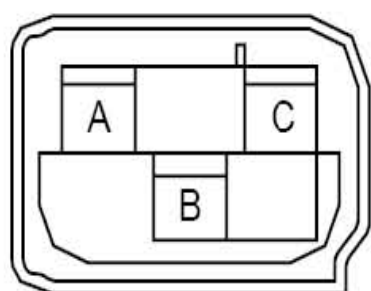

发动机冷却液温度传感器
线束连接器 (JL4G18-N) EC25