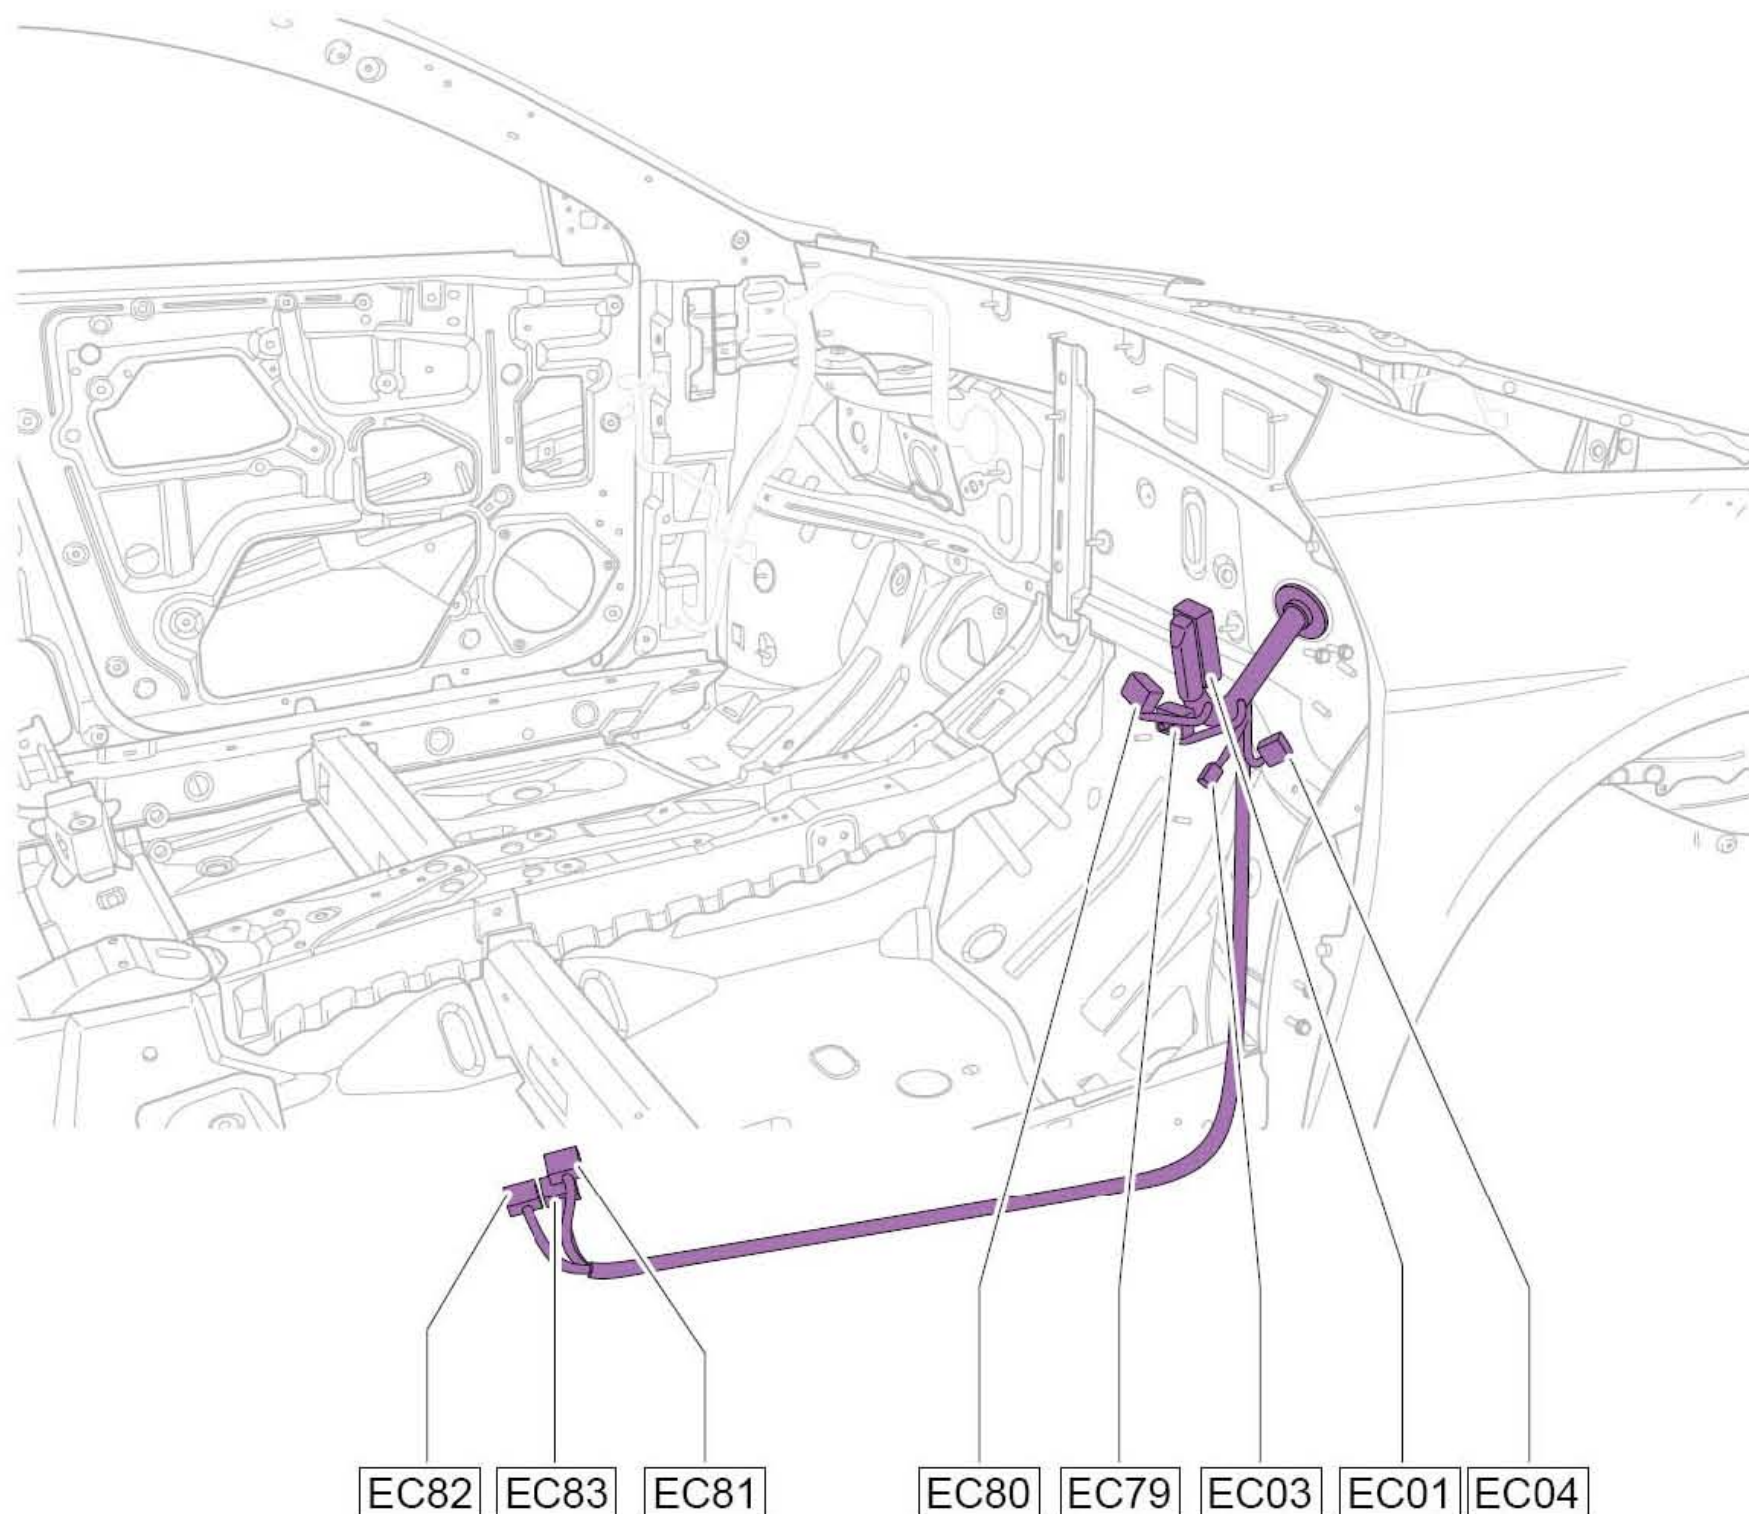

发动机线束布置图 (JL4G18-N-NGV)

发动机线束布置图 (JL4G18-N-NGV) (续)

线束连接器	名称	线束连接器	名称
EC01	ECM线束连接器 (JL4G18-N&DSI&NGV)	EC33	接机舱配电箱2 (JL4G18-N&DSI&NGV)
EC02	车速传感器线束连接器 (JL4G18-N&NGV)	EC34	接机舱配电箱3 (JL4G18-N&DSI&NGV)
EC03	接仪表线束线束连接器 (JL4G18-N&DSI&NGV)	EC35	排气VVT电磁阀线束连接器 (JL4G18-N&NGV)
EC04	接仪表线束线束连接器 (JL4G18-N&DSI&NGV)	EC36	排气相位传感器线束连接器 (JL4G18-N)
EC05	前氧传感器线束连接器 (JL4G18-N)	EC37	点火线圈2线束连接器 (JL4G18-N)
EC06	后氧传感器线束连接器 (JL4G18-N)	EC38	点火线圈3线束连接器 (JL4G18-N)
EC09	进气VVT电磁阀线束连接器 (JL4G18-N&JL4G18-N DSI)	EC39	点火线圈4线束连接器 (JL4G18-N)
EC10	机油压力传感器线束连接器 (JL4G18-N&DSI&NGV)	EC40	空挡开关线束连接器 (JL4G18-N)
EC11	爆震传感器线束连接器 (JL4G18-N&DSI&NGV)	EC41	蓄电池管理器线束连接器 (JL4G18-N)
EC12	发电机线束连接器(JL4G18-N)	EC42	变速器控制模块1线束连接器 (JL4G18-N-DSI)
EC13	发电机(接线片) (JL4G18-N&DSI&NGV)	EC43	变速器控制模块2线束连接器 (JL4G18-N-DSI)
EC14	压缩机线束连接器 (JL4G18-N&DSI&NGV)	EC44	变速器控制模块3线束连接器 (JL4G18-N-DSI)
EC15	喷油器1线束连接器 (JL4G18-N&JL4G18-N DSI)	EC45	接变速箱A线束连接器 (JL4G18-N-DSI)