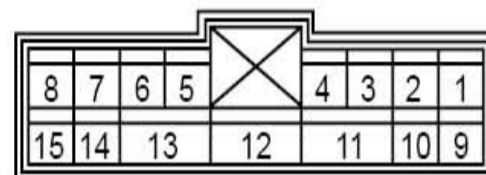

发动机线束连接器端子图 (JL4G18-N)

ECM线束连接器 (JL4G18-N) EC01

车速传感器线束连接器 (JL4G18-N) EC02

接仪表线束连接器 (JL4G18-N) EC03

接仪表线束连接器 (JL4G18-N) EC04

前氧传感器线束连接器 (JL4G18-N) EC05

后氧传感器线束连接器 (JL4G18-N) EC06

进气VVT电磁阀线束连接器 (JL4G18-N) EC09