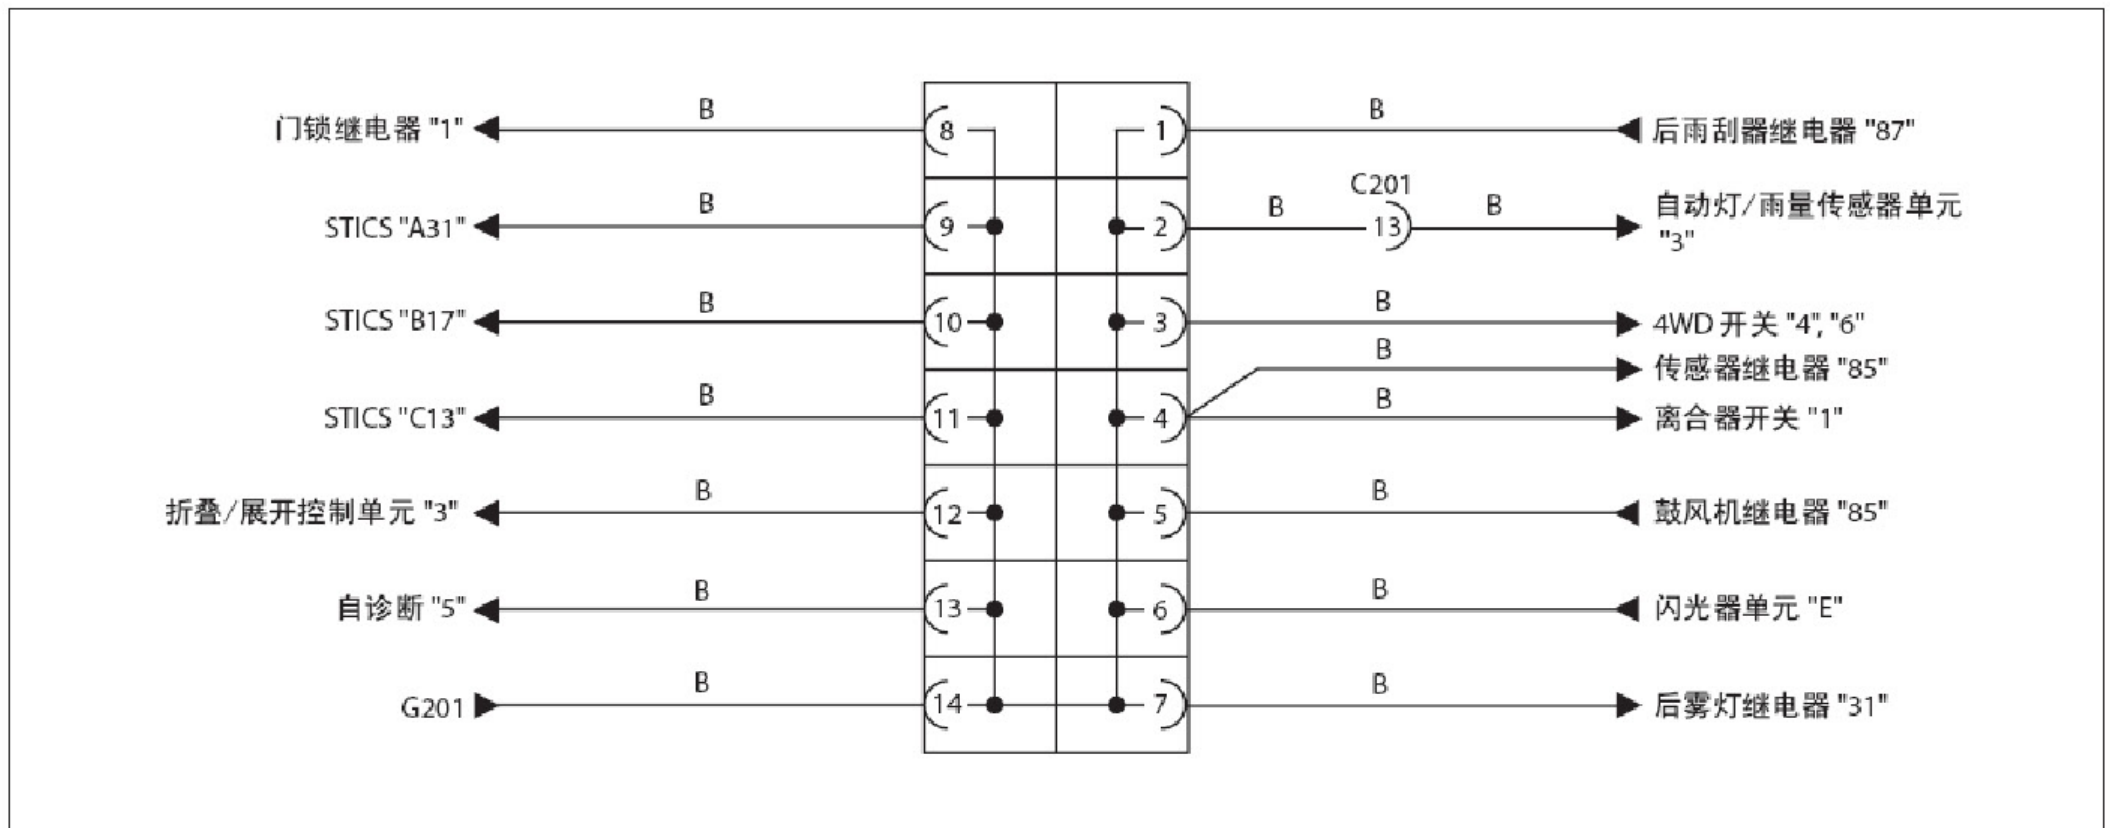

导航单元

后座椅加热单元

• 开关连接器

• 模式连接器

• 传感器连接器

• 灯连接器

• ETC.

• S201 (搭铁)