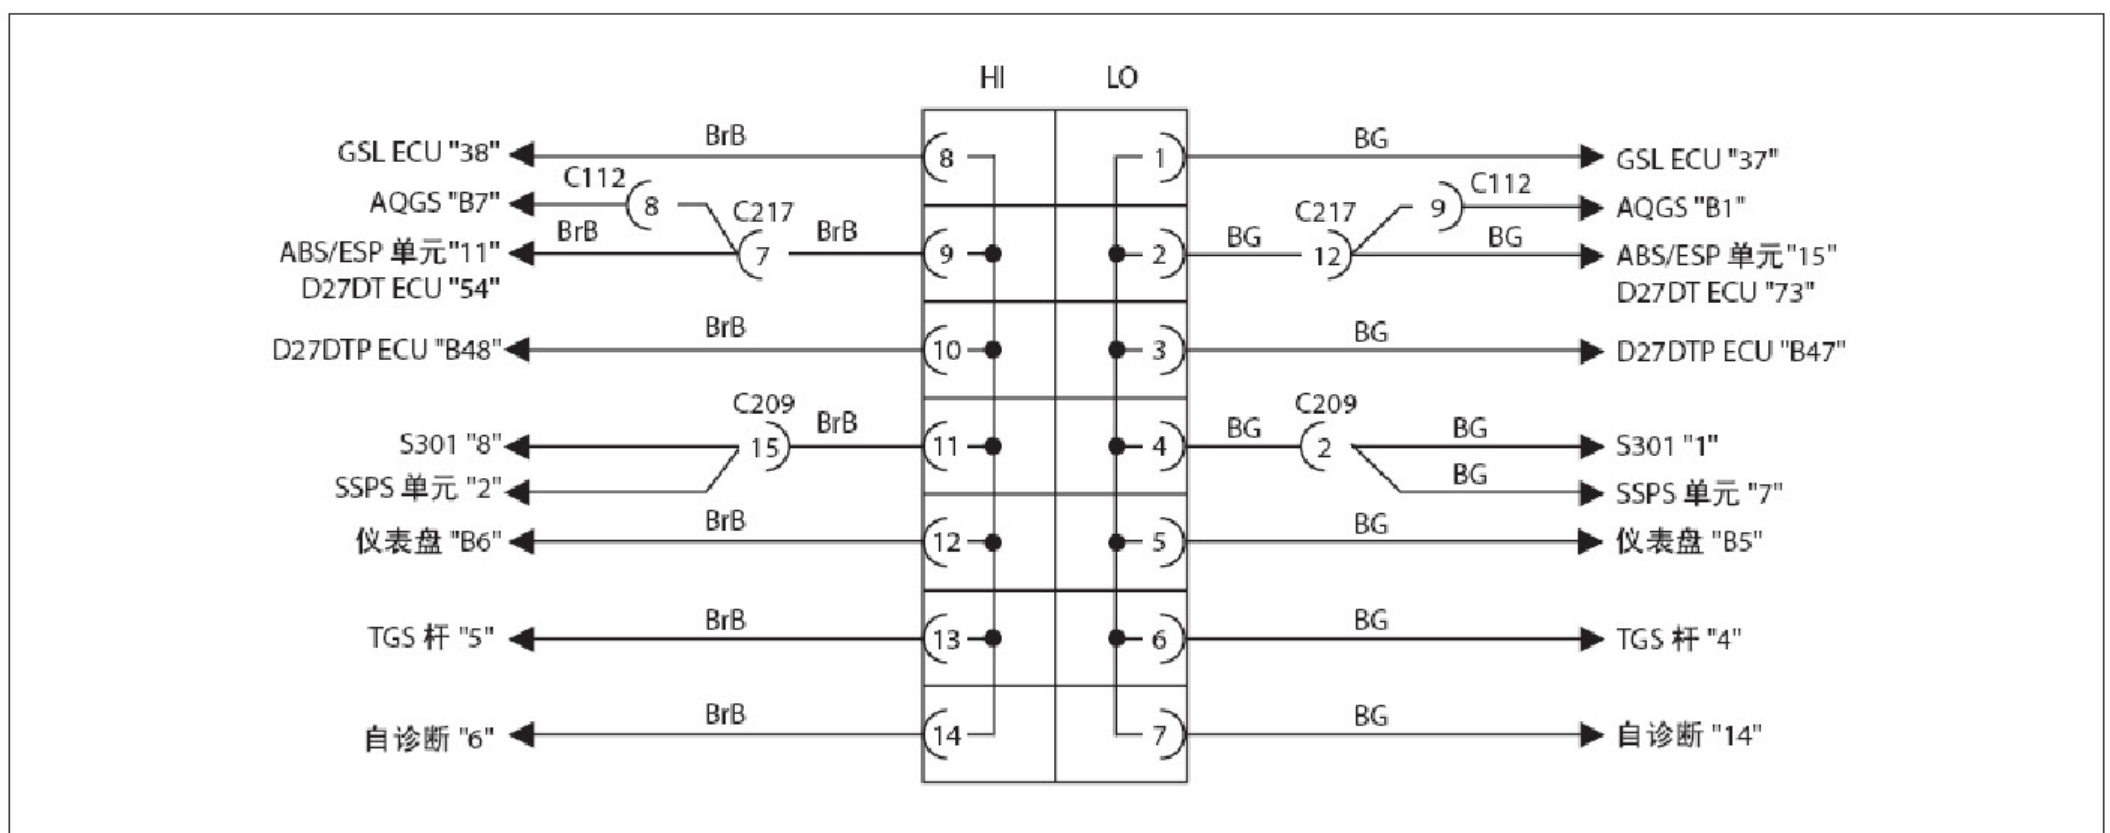

• S203 (CAN)