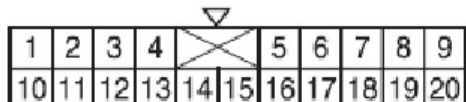

• 导线连接器

C101
地板线束
(发动机室保险丝和继电器盒)

C102
地板线束
(发动机室保险丝和继电器盒)

C103
地板线束
(发动机室保险丝和继电器盒)

C104
地板线束
(发动机室保险丝和继电器盒)

C105
地板线束
(发动机室保险丝和继电器盒)

C106
地板线束
(发动机室保险丝和继电器盒)

C107
发动机线束
(发动机室保险丝和继电器盒)