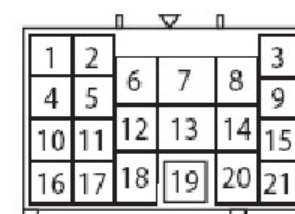

C303
左前座椅靠背线束
(配备记忆, 电动功能)

C352
左前门线束