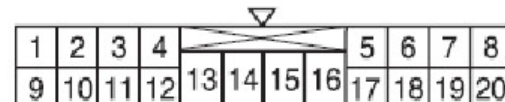

• 导线连接器

C101
地板线束
(发动机室保险丝和继电器盒)

C102
地板线束
(发动机室保险丝和继电器盒)

C103
地板线束
(发动机室保险丝和继电器盒)

C104
地板线束
(发动机室保险丝和继电器盒)

C105
地板线束
(发动机室保险丝和继电器盒)

C106
地板线束
(发动机室保险丝和继电器盒)

C107
发动机线束
(发动机室保险丝和继电器盒)