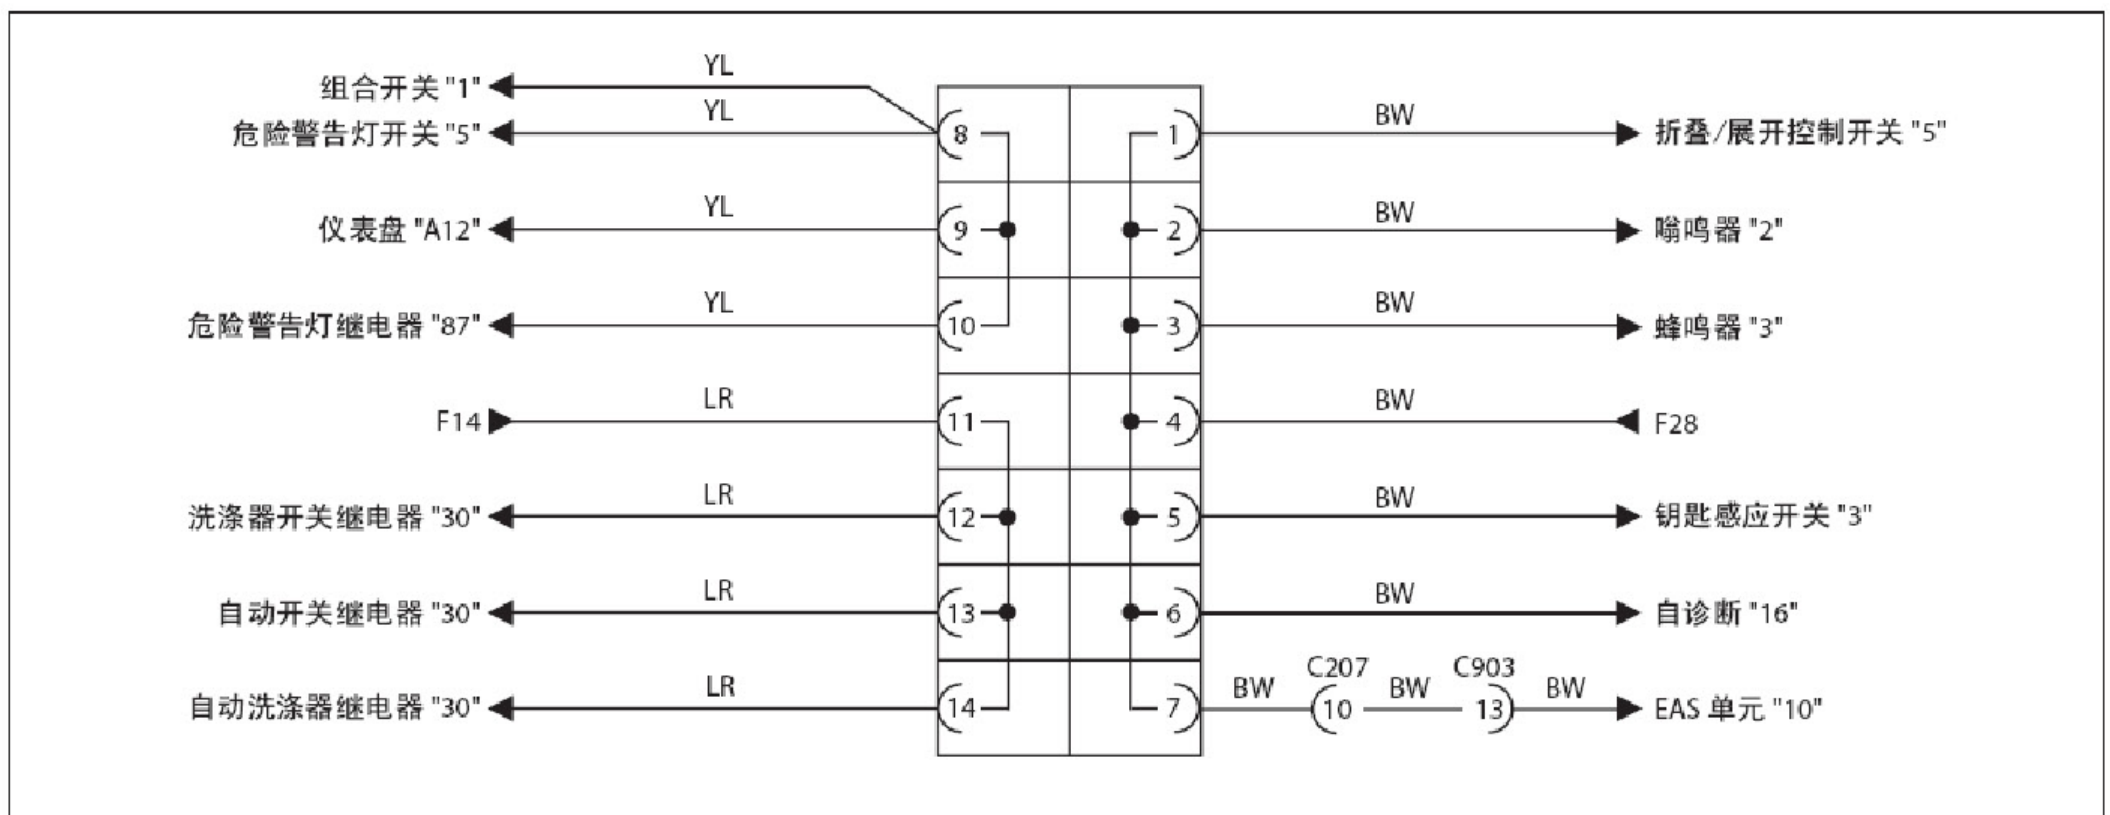

• S201 (搭铁)

• S202

• S203 (CAN)