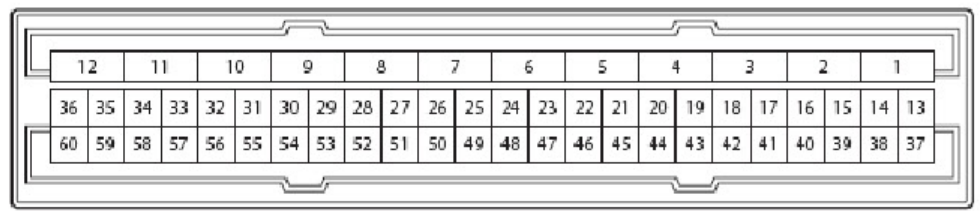

C903
EAS 线束

C904
PAS 线束

C905
EPB 线束

GSL ECU