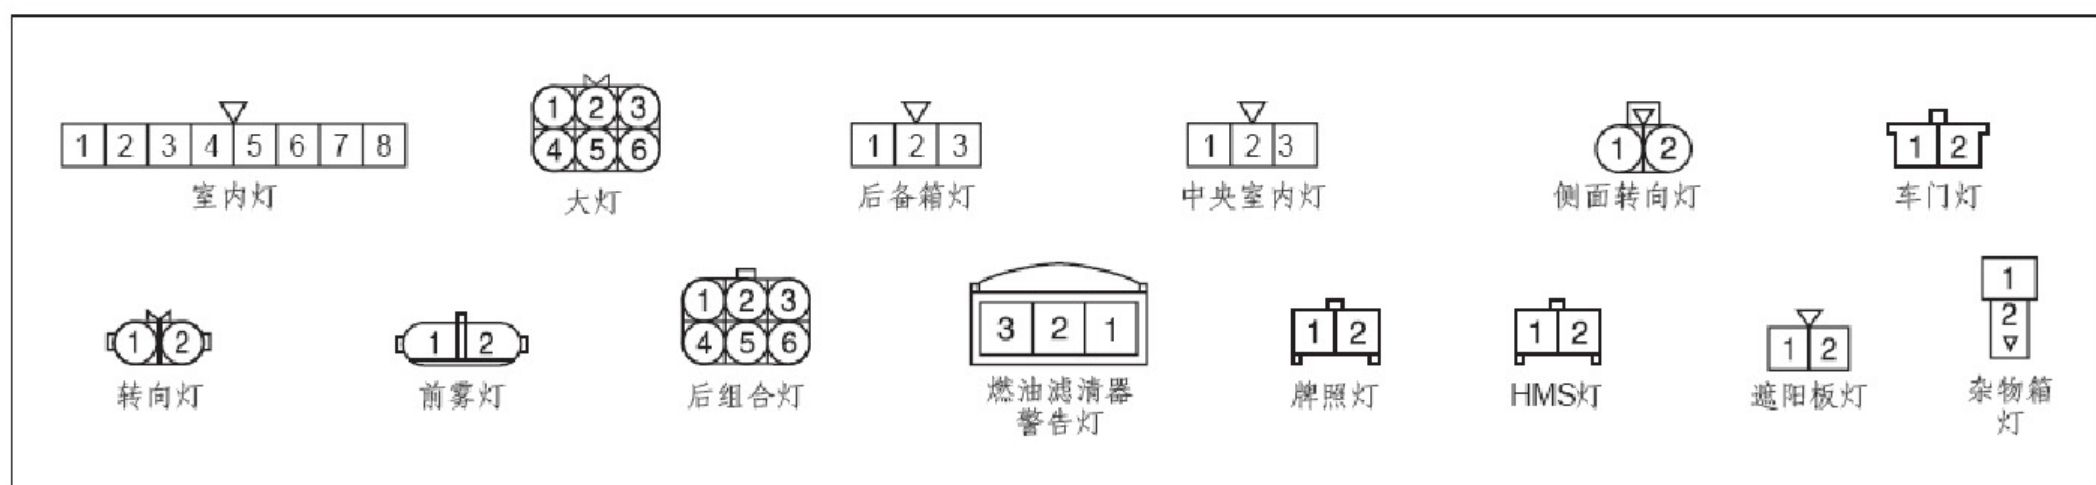

导航单元

后座椅加热单元

• 开关连接器

• 模式连接器

• 传感器连接器

• 灯连接器

• ETC.

• S201 (搭铁)