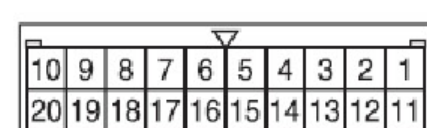

C215
安全气囊线束
(侧气囊)

C215
安全气囊线束

C216
发动机线束

C217
发动机线束

C218
发动机线束

C219
地板线束

C220
地板线束

• 控制模块连接器