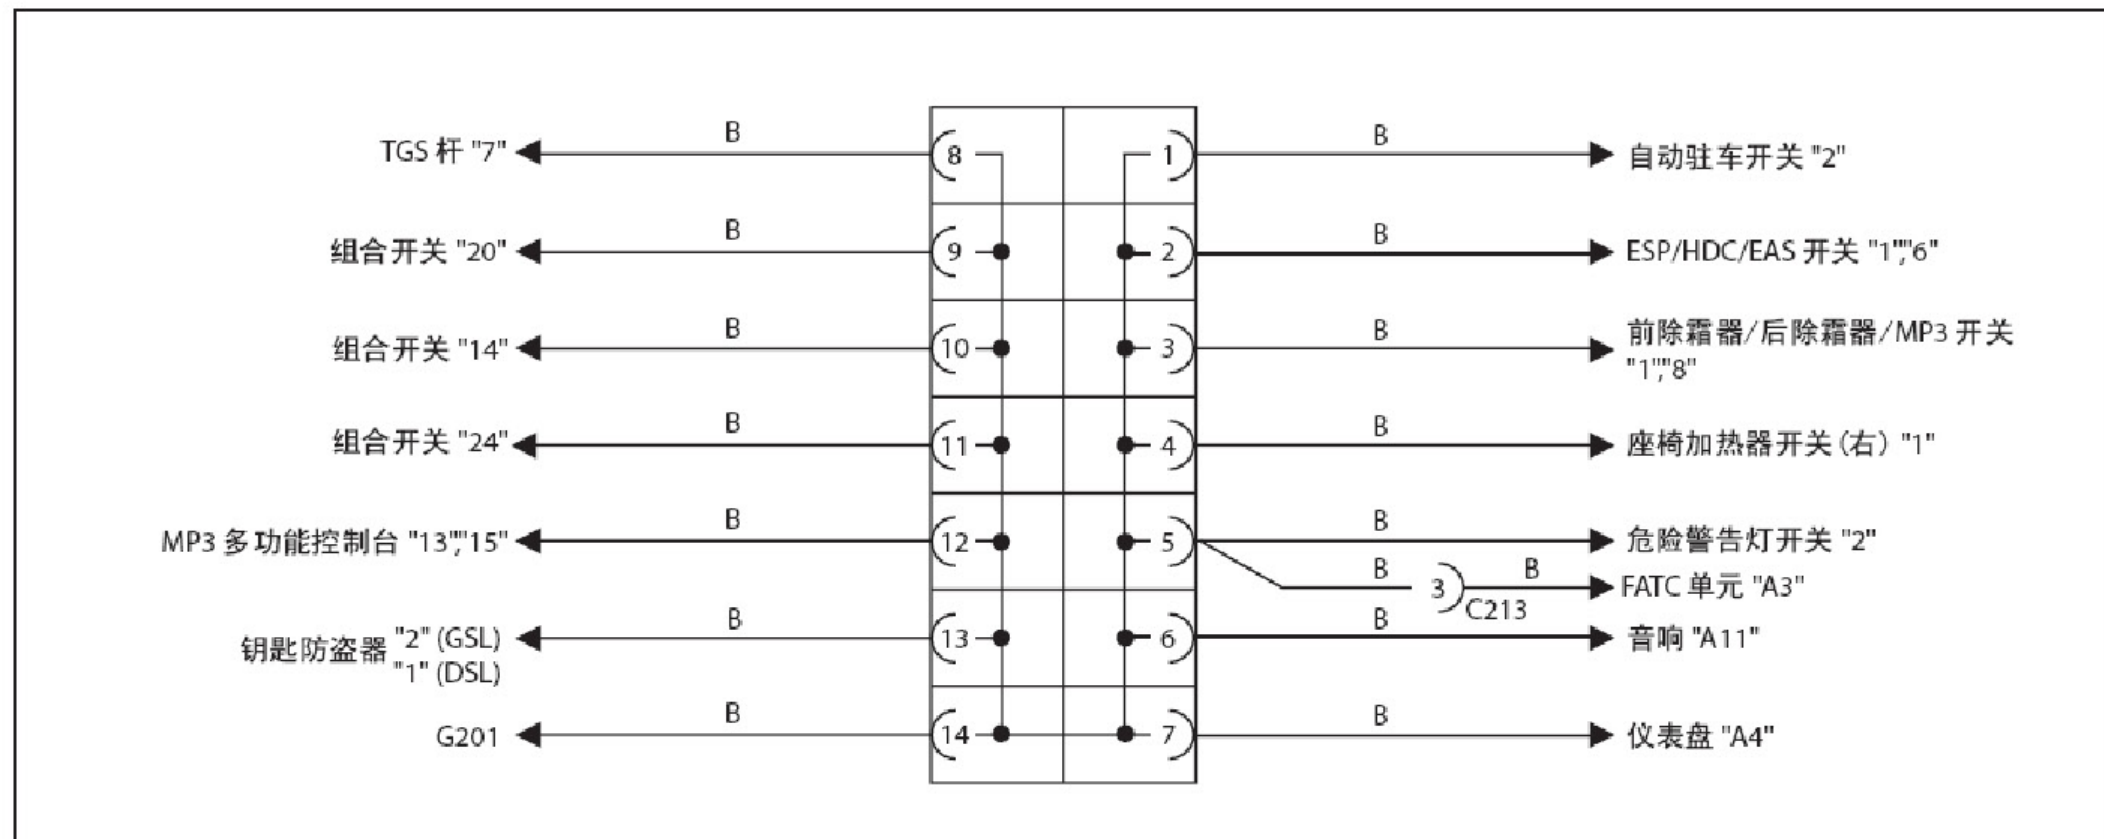

• S204 (搭铁)

• S205

• S206 (照明)