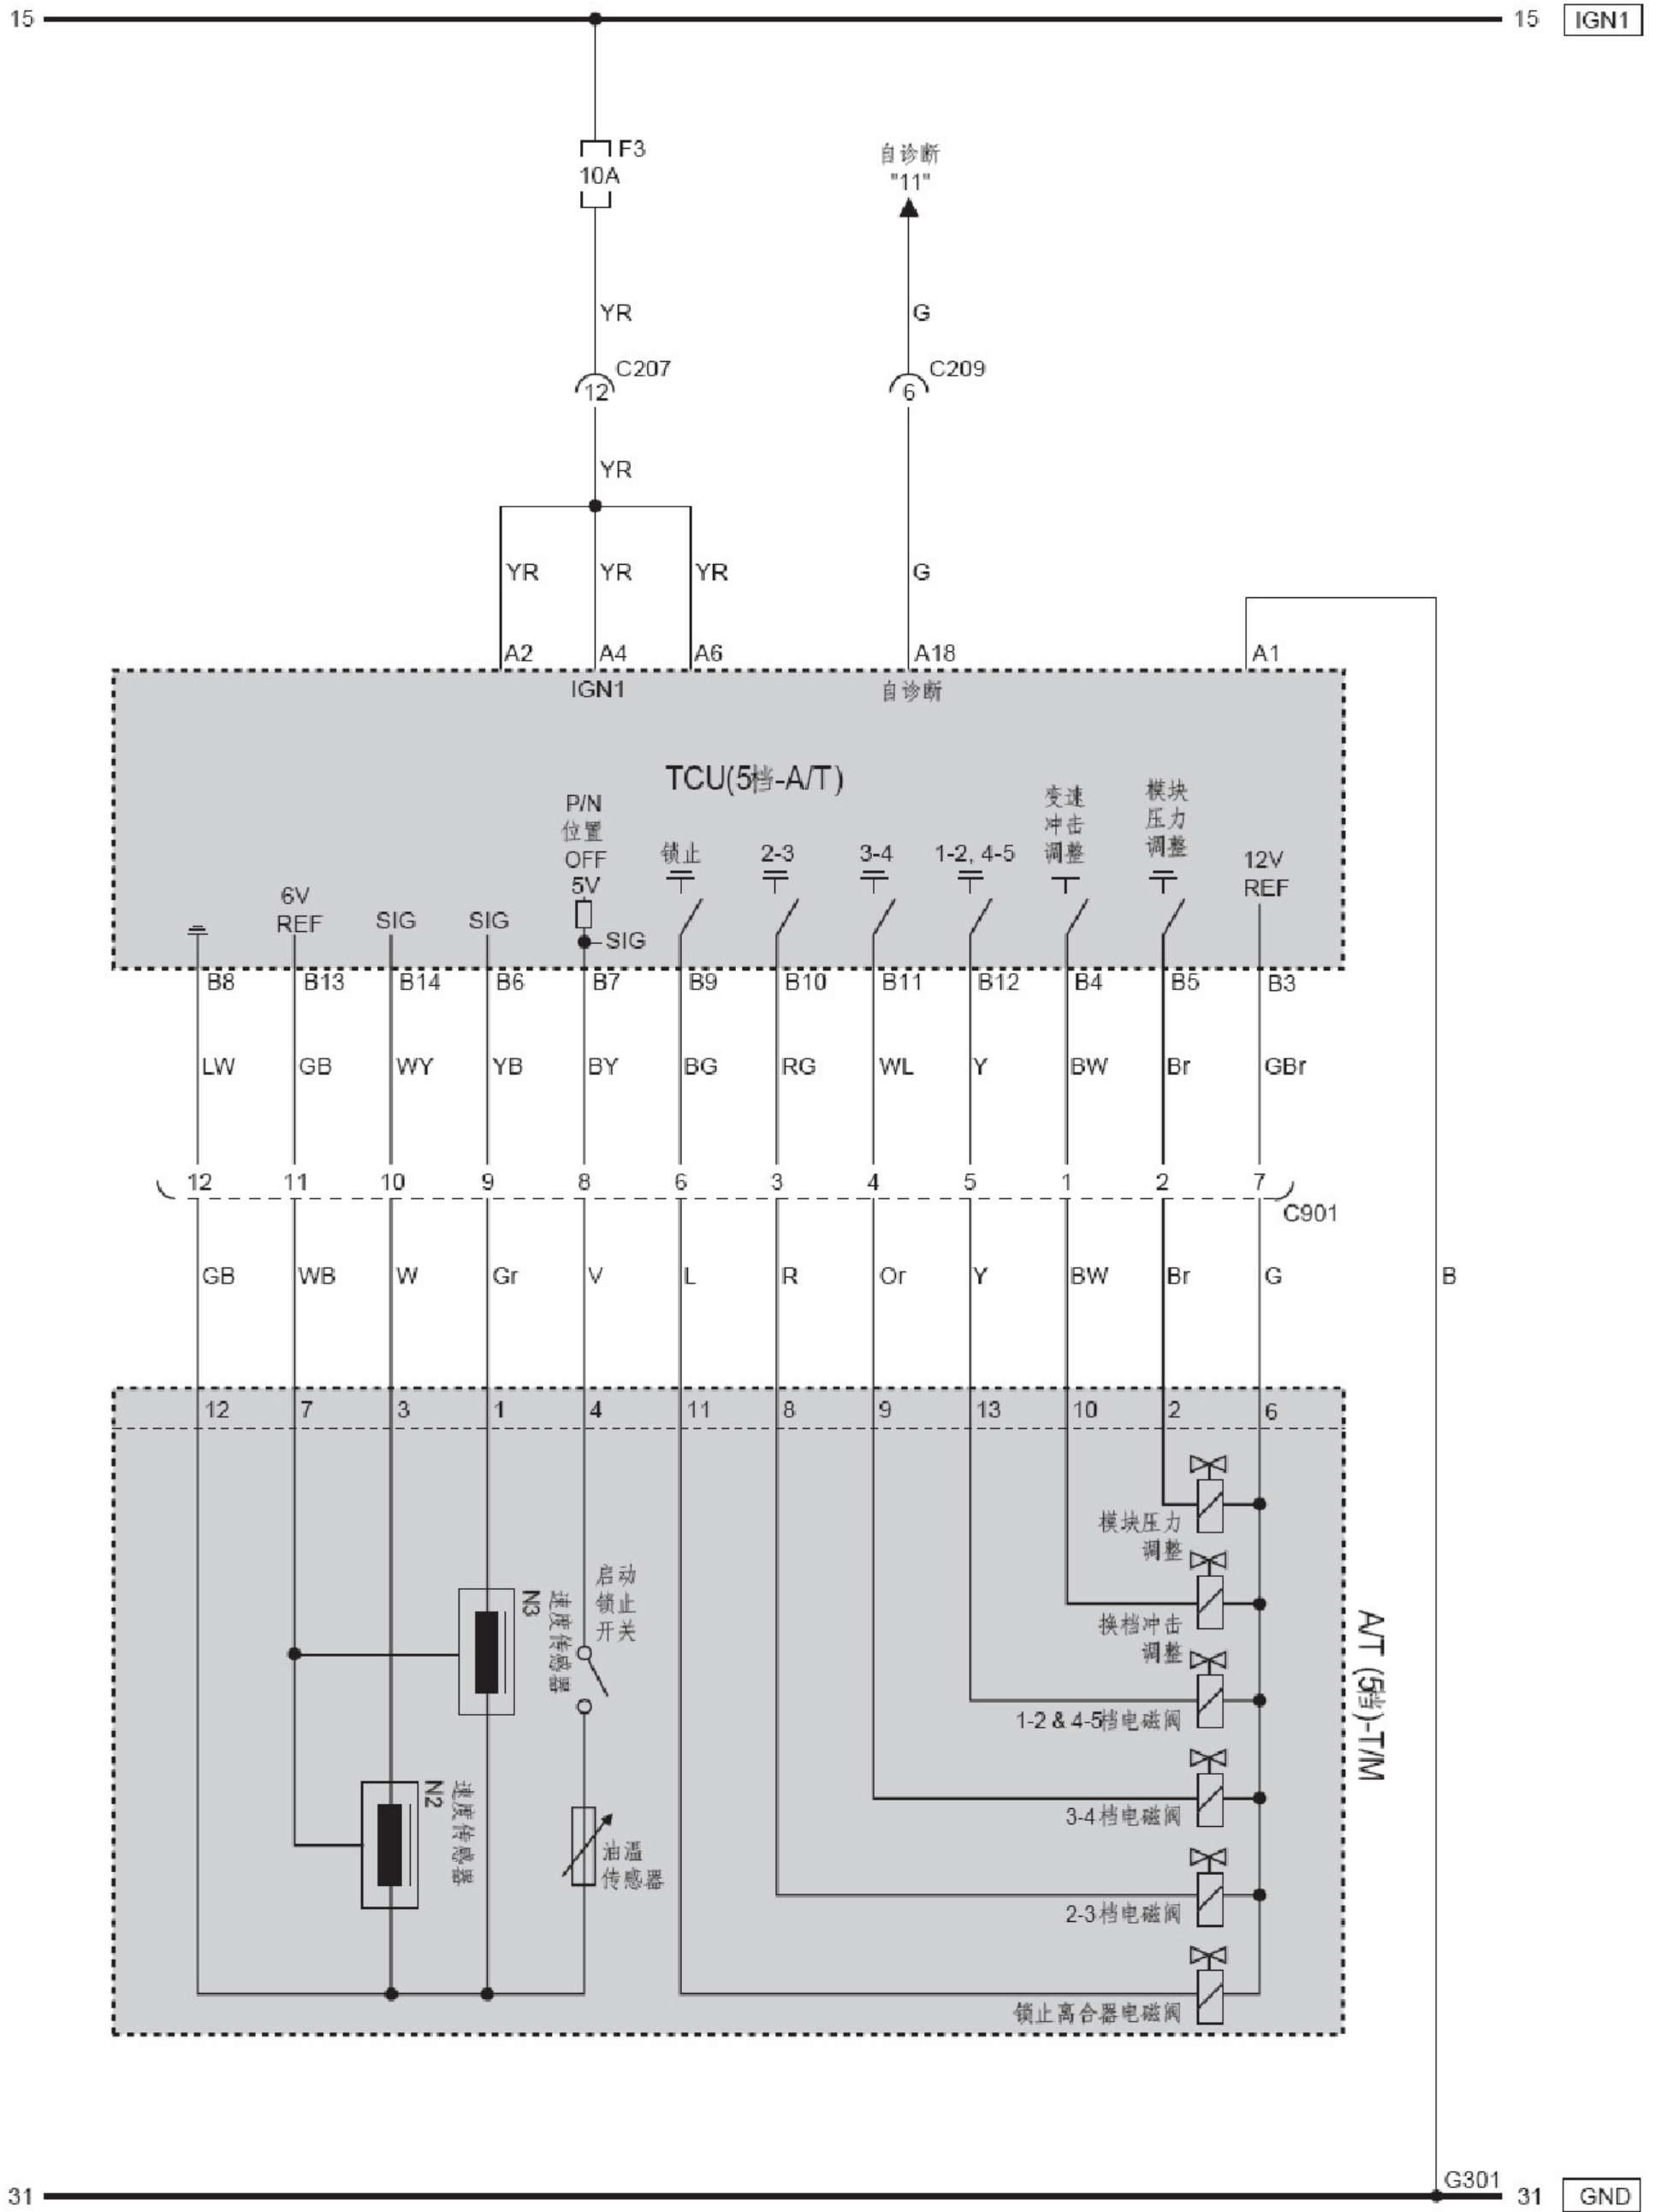

5.8 TCU(5档-A/T)

31 ————— 31 GND