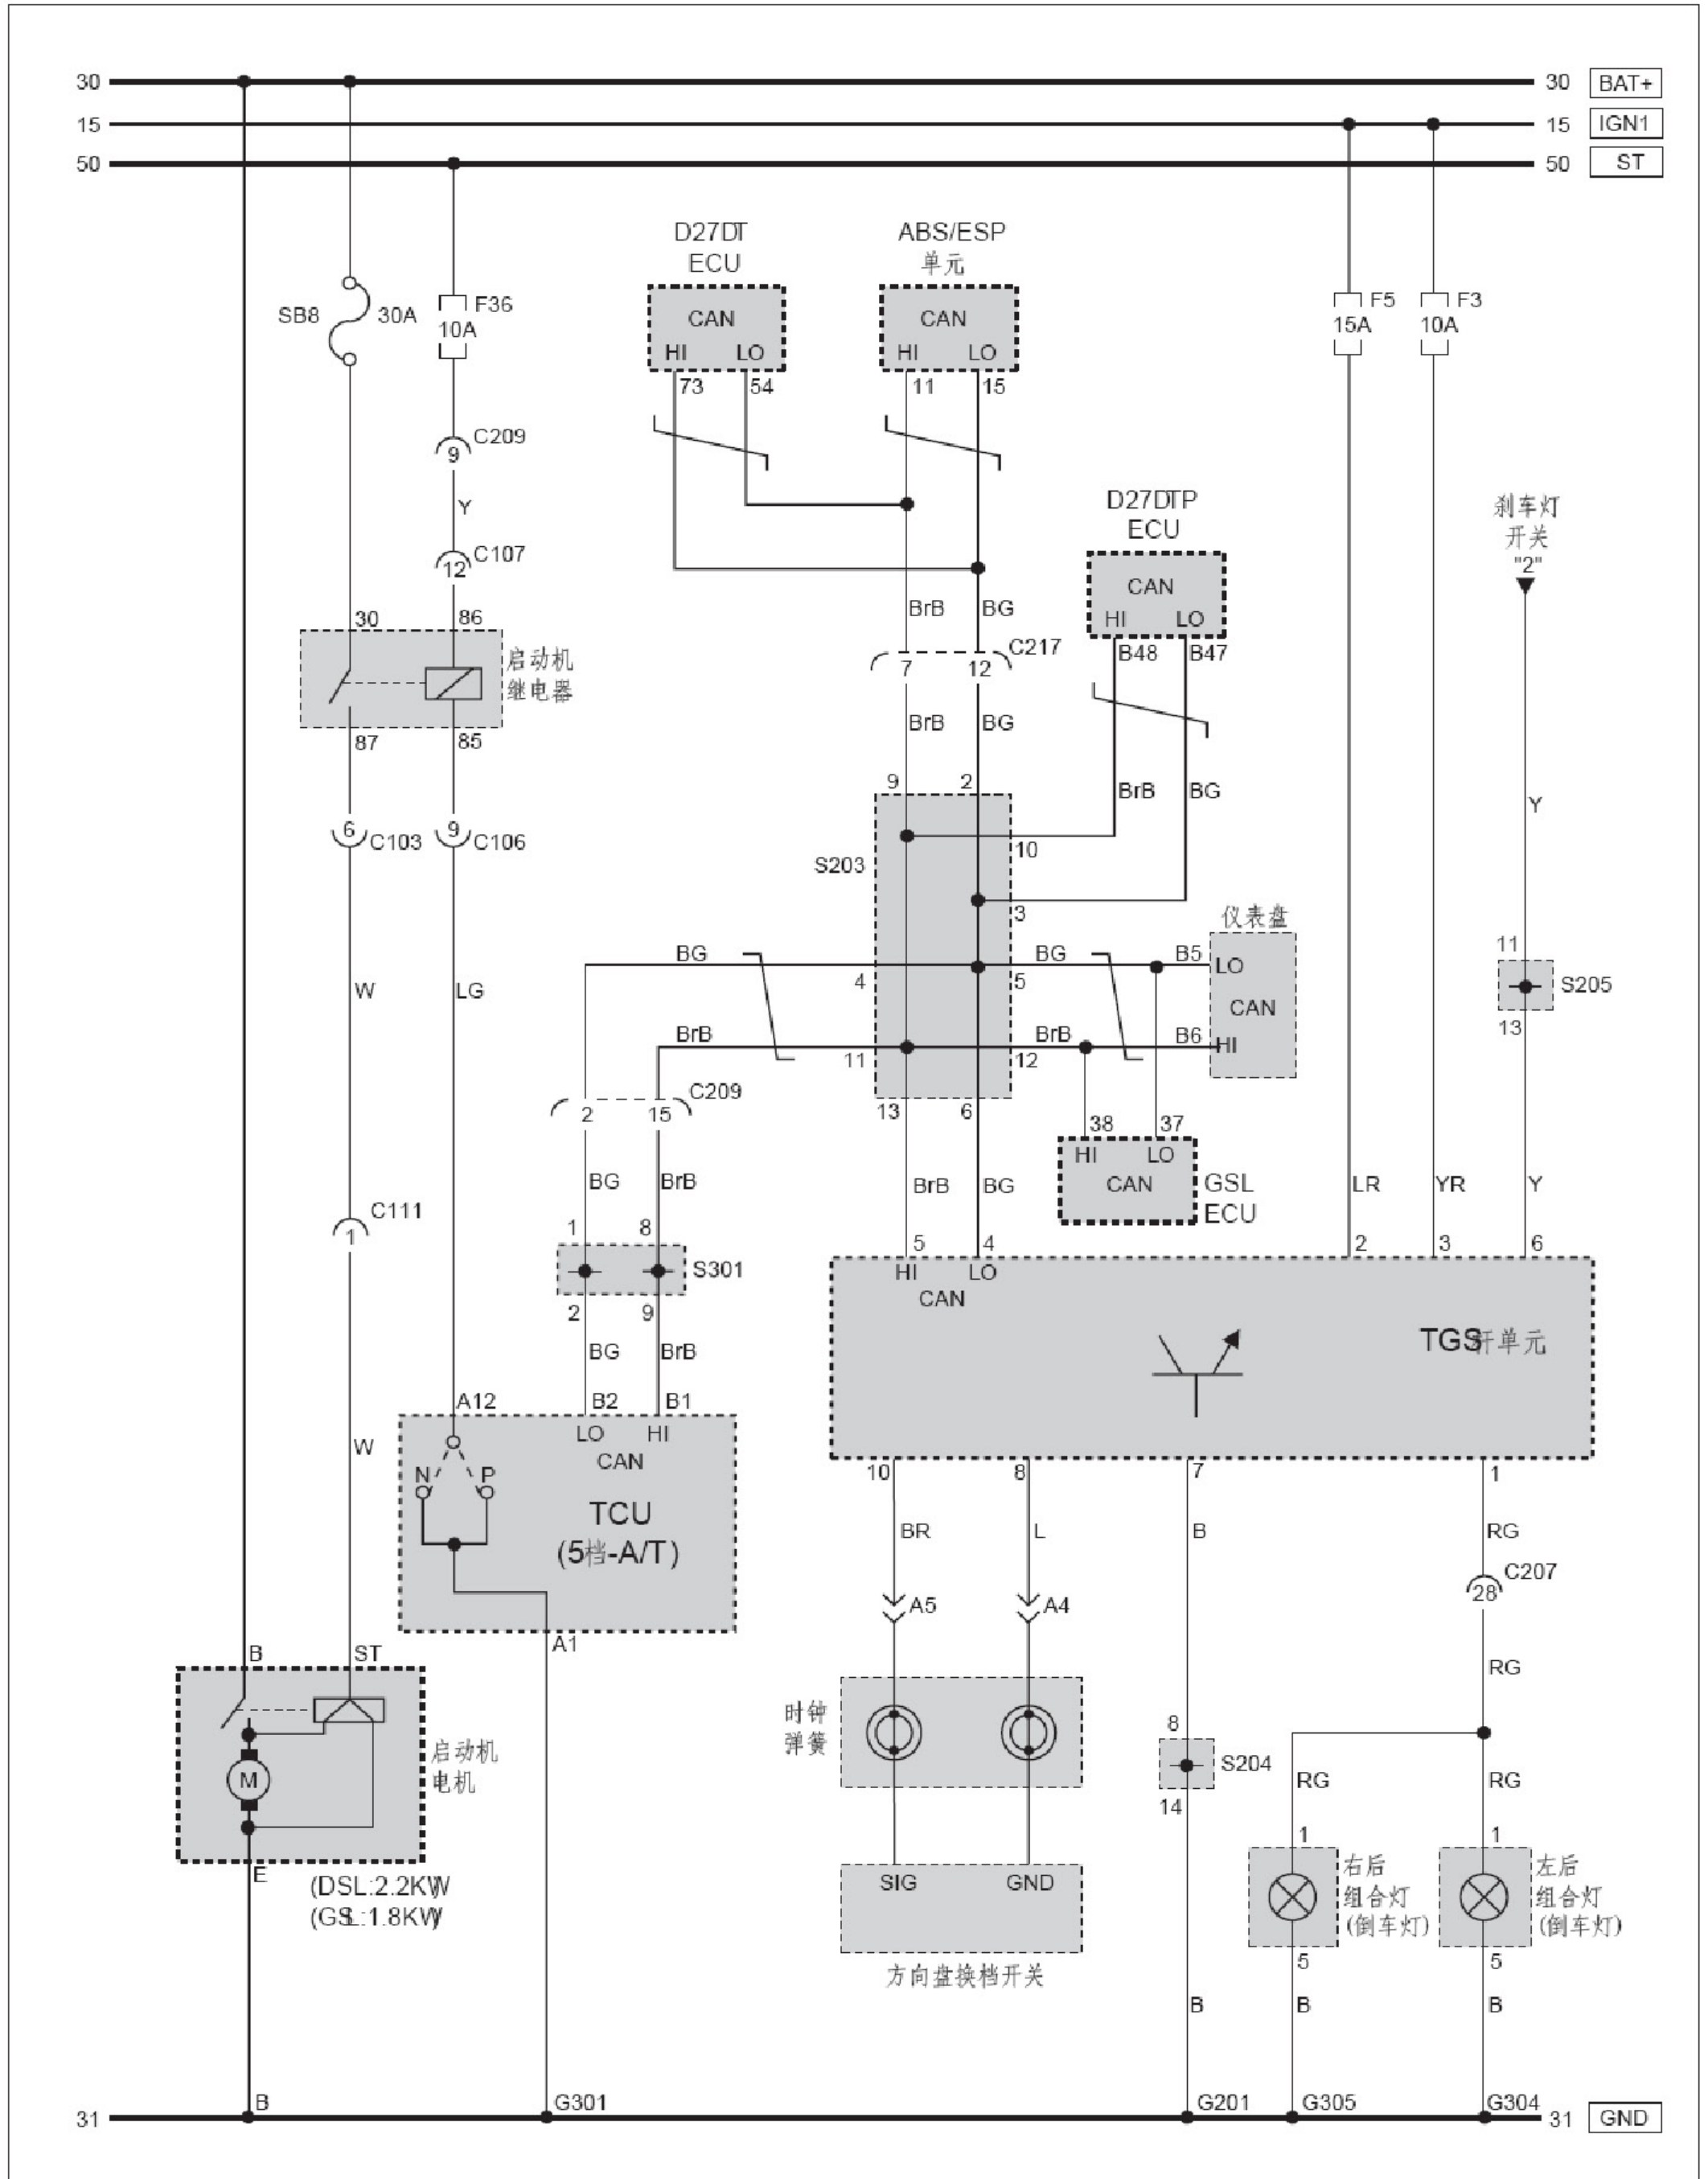

5.8 TCU(5档-A/T)

31 ————— 31 GND