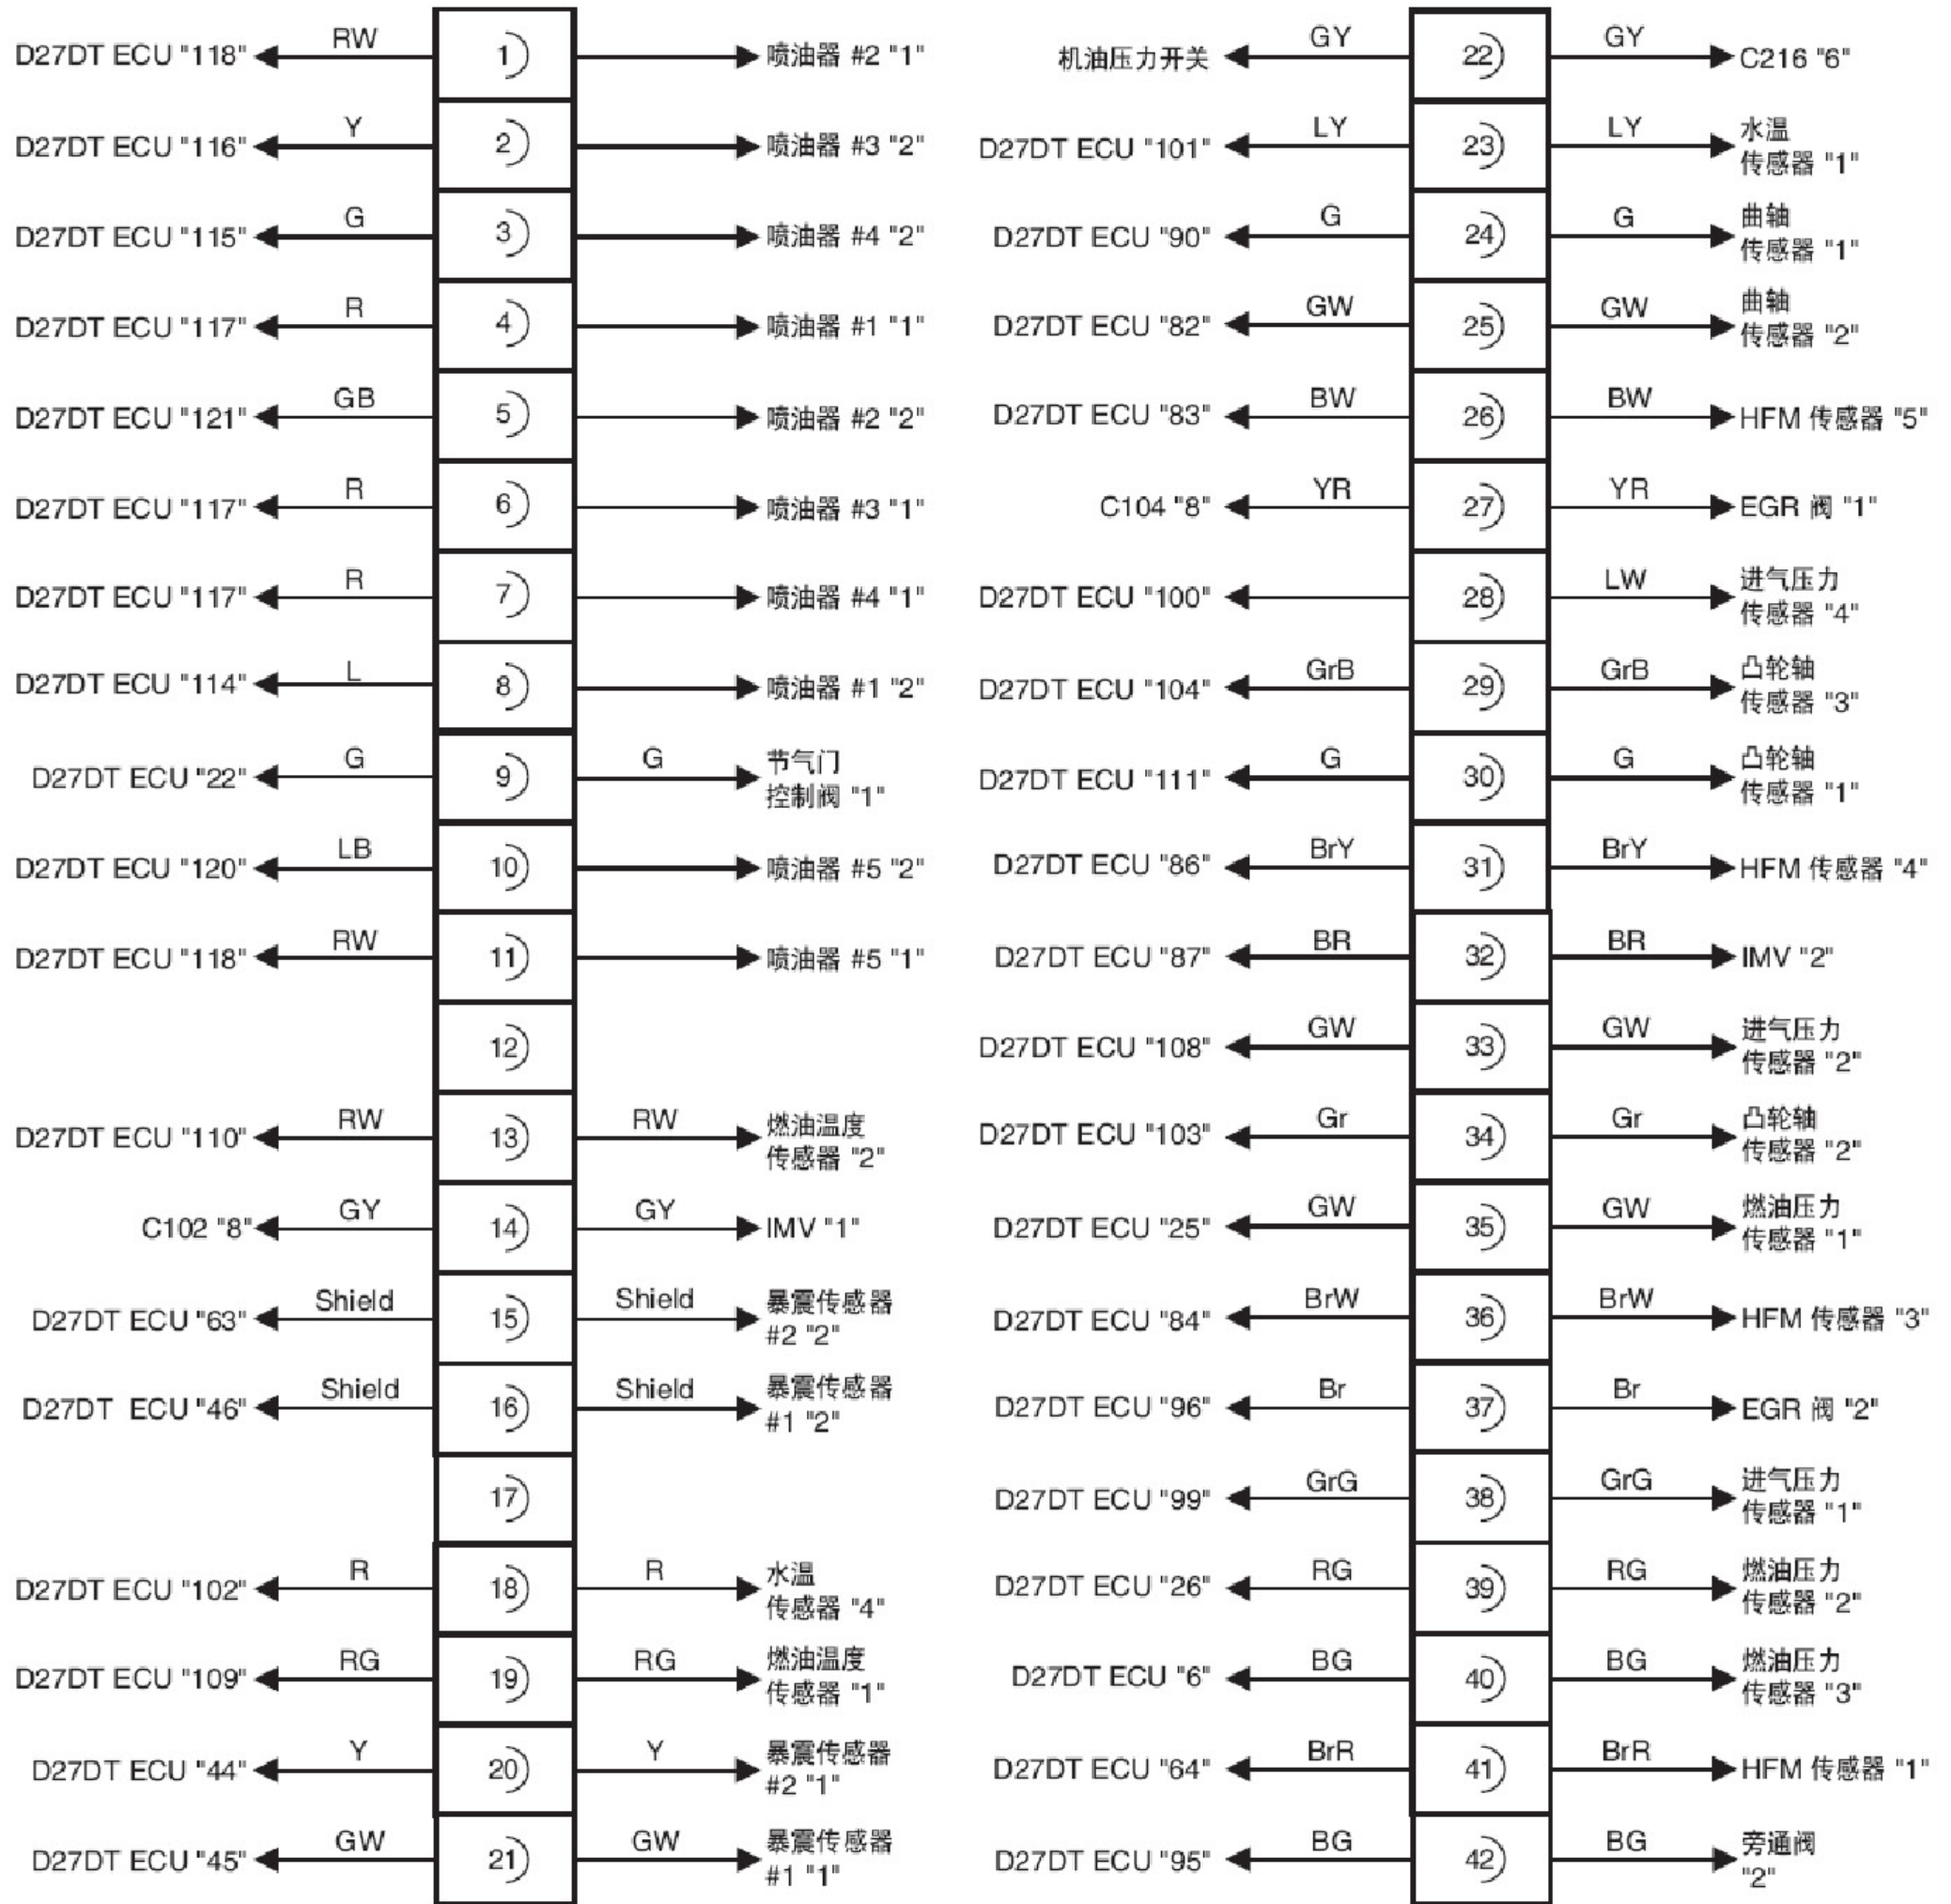

• S207

• S301 (CAN)

• C101

• C102

• C104

• C103

• C105

• C106

• C107

• C108

• C109

• C110

• C111

• C112

• C113

• C114

• C115

(D27DT)

• C115

(D27DTP)

• C115

(汽油)

• C201

• C202