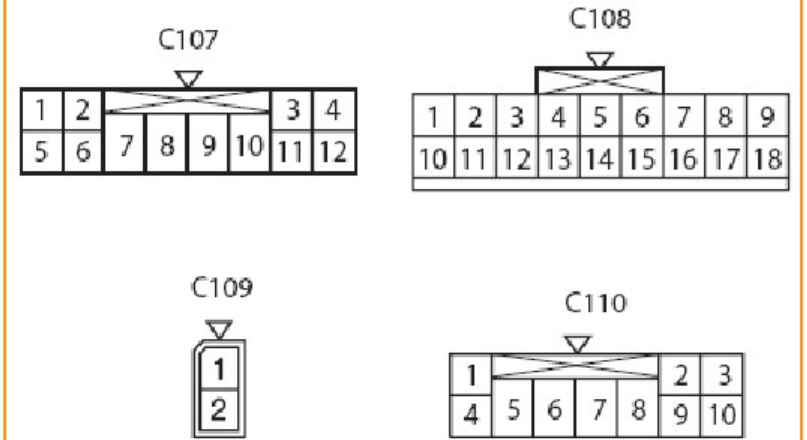

2.4 发动机室线束

接地线束 (C101 ~ C106)

接地线束(C107 ~ C110)

ABS/ESP 控制单元

转向和示宽灯 (左)

喇叭 (左)

前雾灯 (左)

C111 地板线束 (起动机)