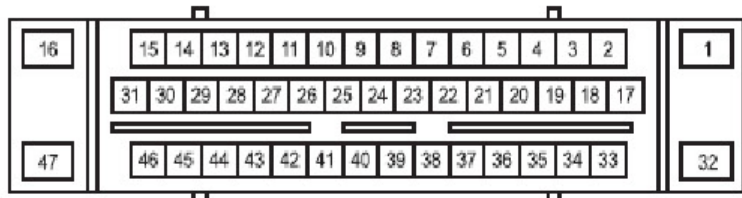

2.4 发动机室线束

接地线束 (C101 ~ C106)

接地线束(C107 ~ C110)

ABS/ESP 控制单元

转向和示宽灯 (左)

喇叭 (左)

前雾灯 (左)

C111 地板线束 (起动机)