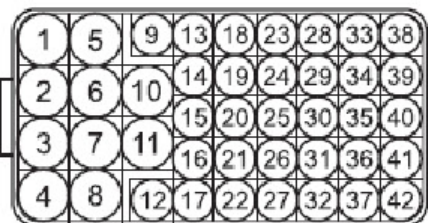

右前大灯

前雾灯 (右)

喇叭 (右)

G105

G106

G104

C115 发动机控制线束

侧面转向灯 (右侧)