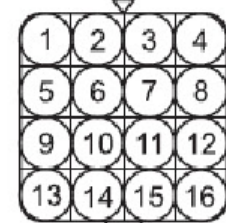

右前大灯

前雾灯 (右)

喇叭 (右)

G105

G106

G104

C115 发动机控制线束

侧面转向灯 (右侧)