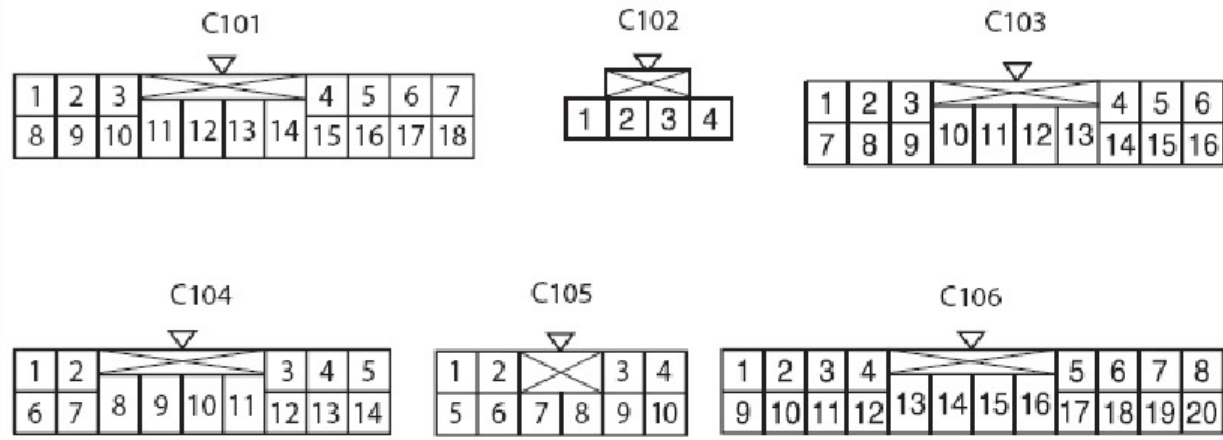

2.4 发动机室线束

接地线束 (C101 ~ C106)

接地线束(C107 ~ C110)

ABS/ESP 控制单元

转向和示宽灯 (左)

喇叭 (左)

前雾灯 (左)

C111 地板线束 (起动机)