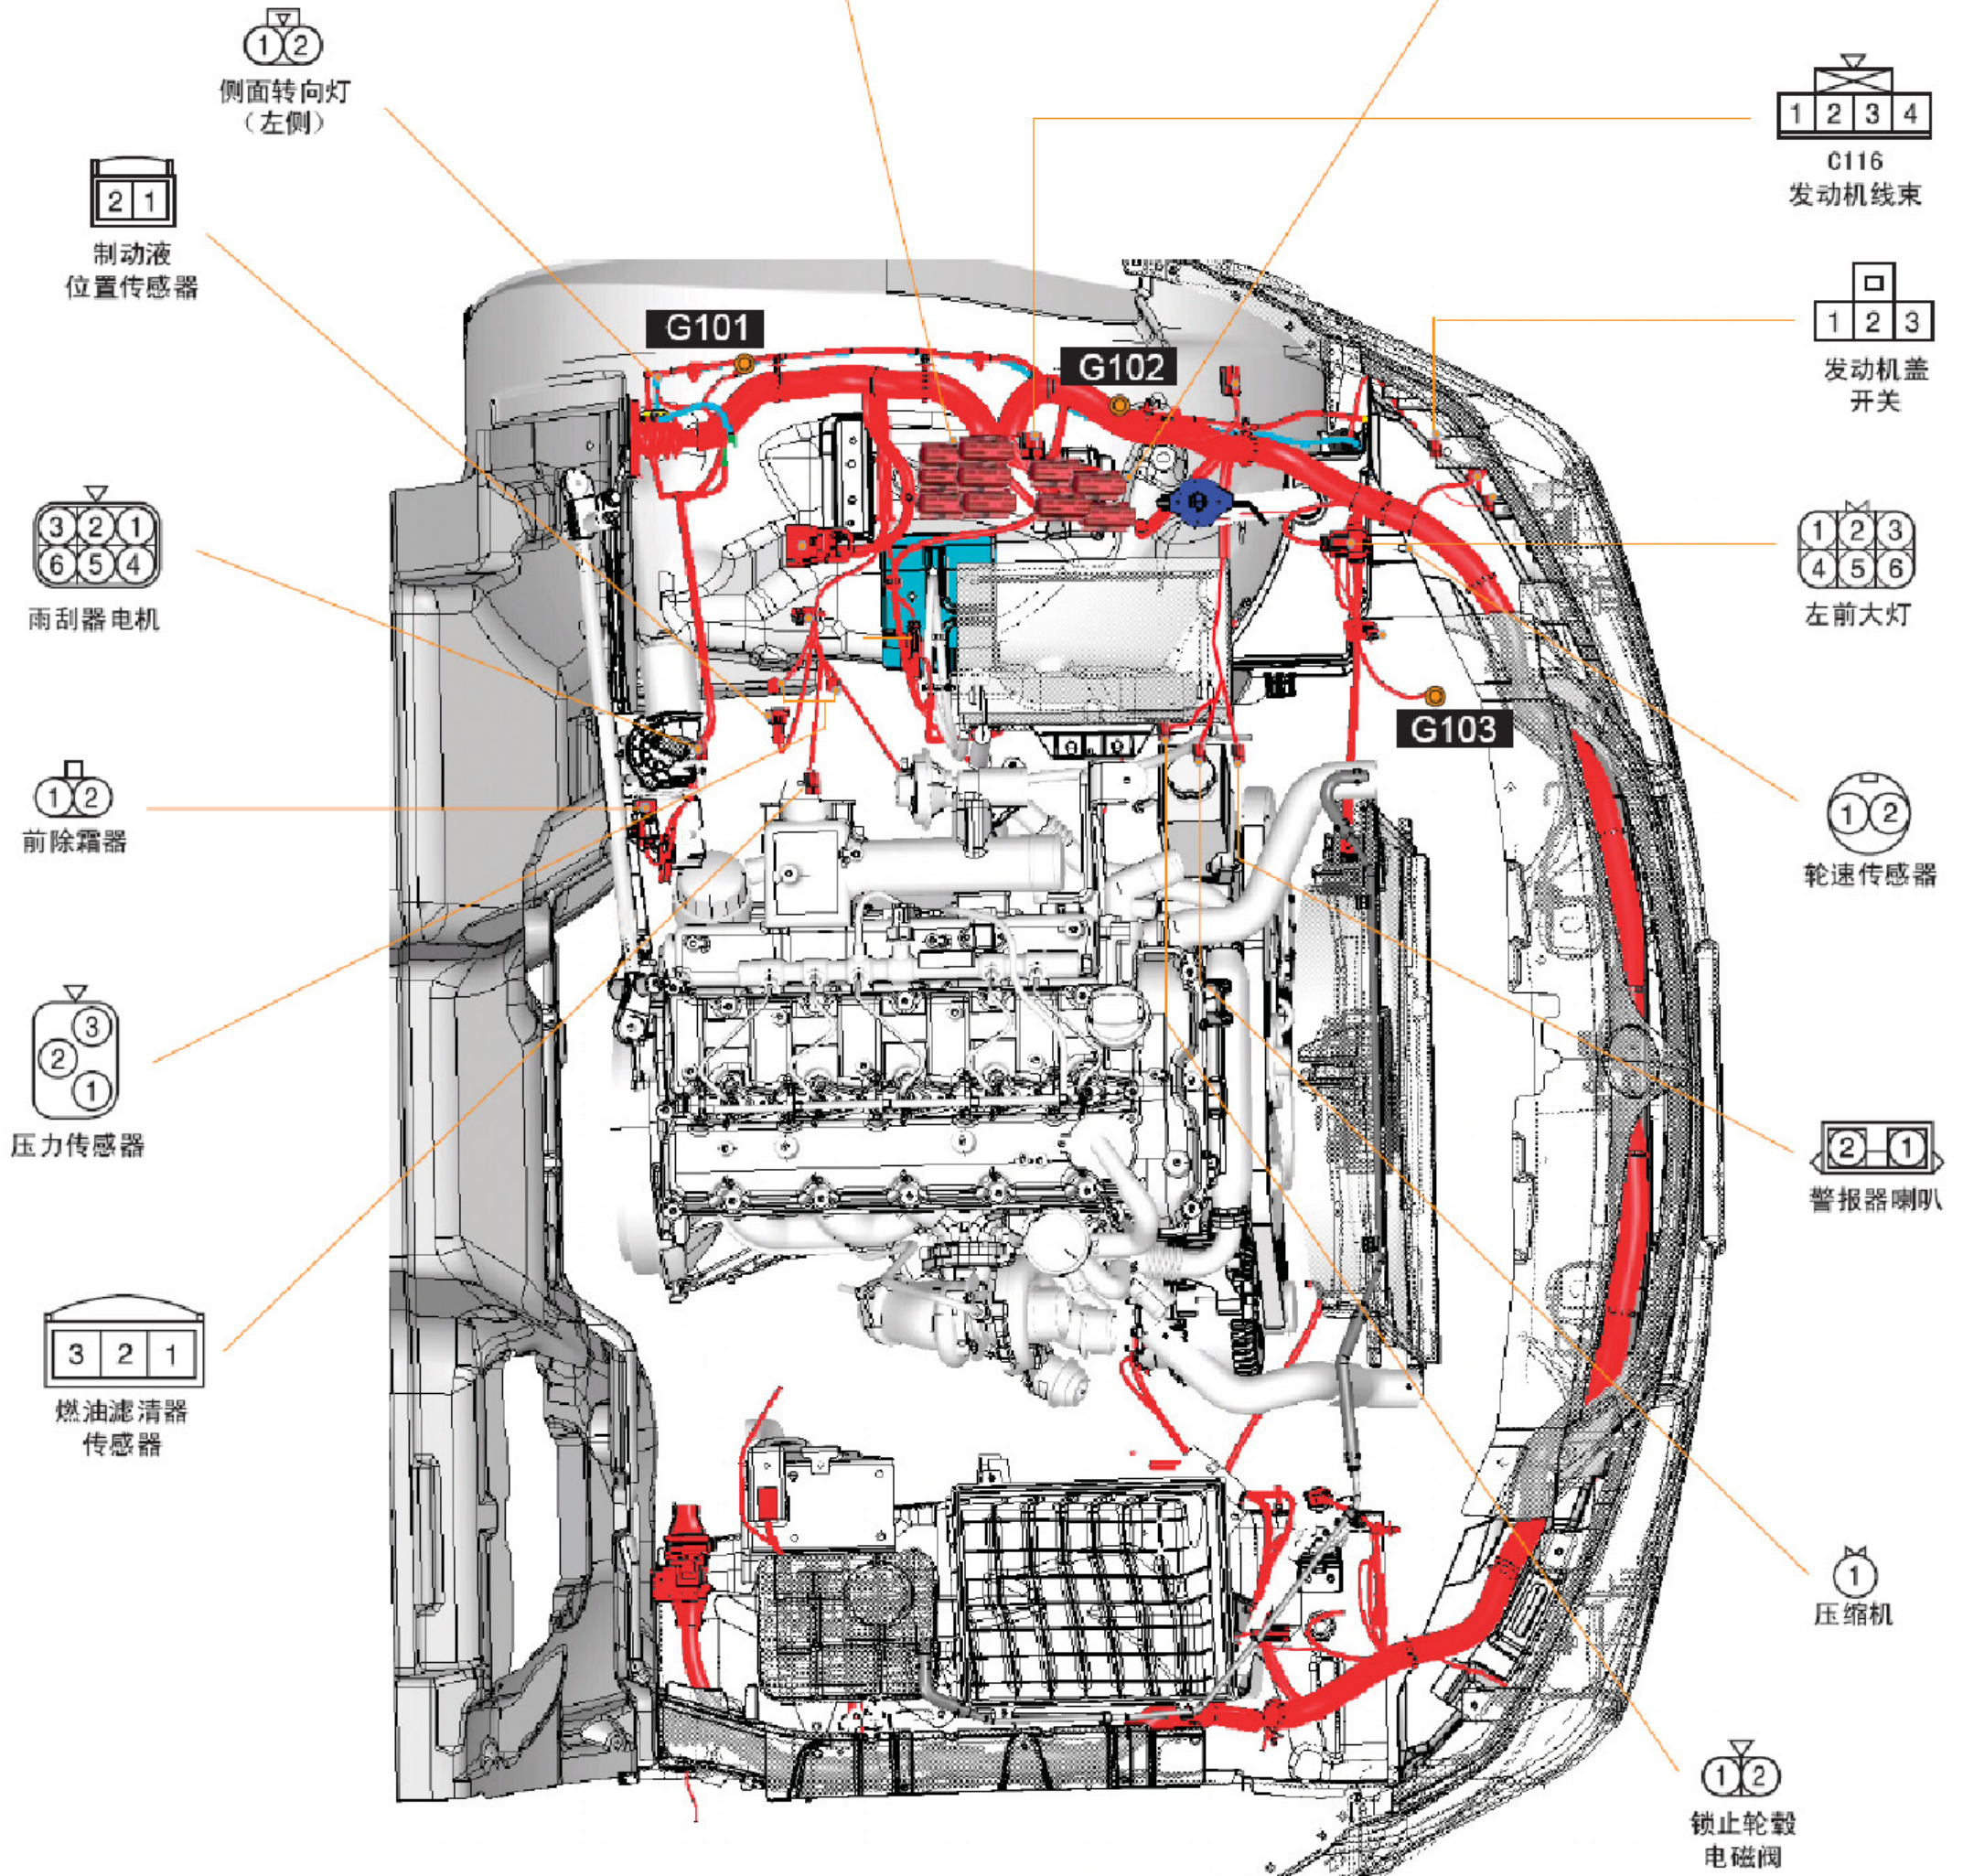

2.4 发动机室线束

接地线束 (C101 ~ C106)

接地线束(C107 ~ C110)

ABS/ESP 控制单元

转向和示宽灯 (左)

喇叭 (左)

前雾灯 (左)

C111 地板线束 (起动机)

Glow 单元

SSPS 电磁阀

AQS 室外温度传感器

室外温度传感器 (FFH)

发电机

发电机 B+

三元压力开关

水泵 (FFH)

右前大灯

前雾灯 (右)

喇叭 (右)

G105

G106

G104

C115 发动机控制线束

侧面转向灯 (右侧)