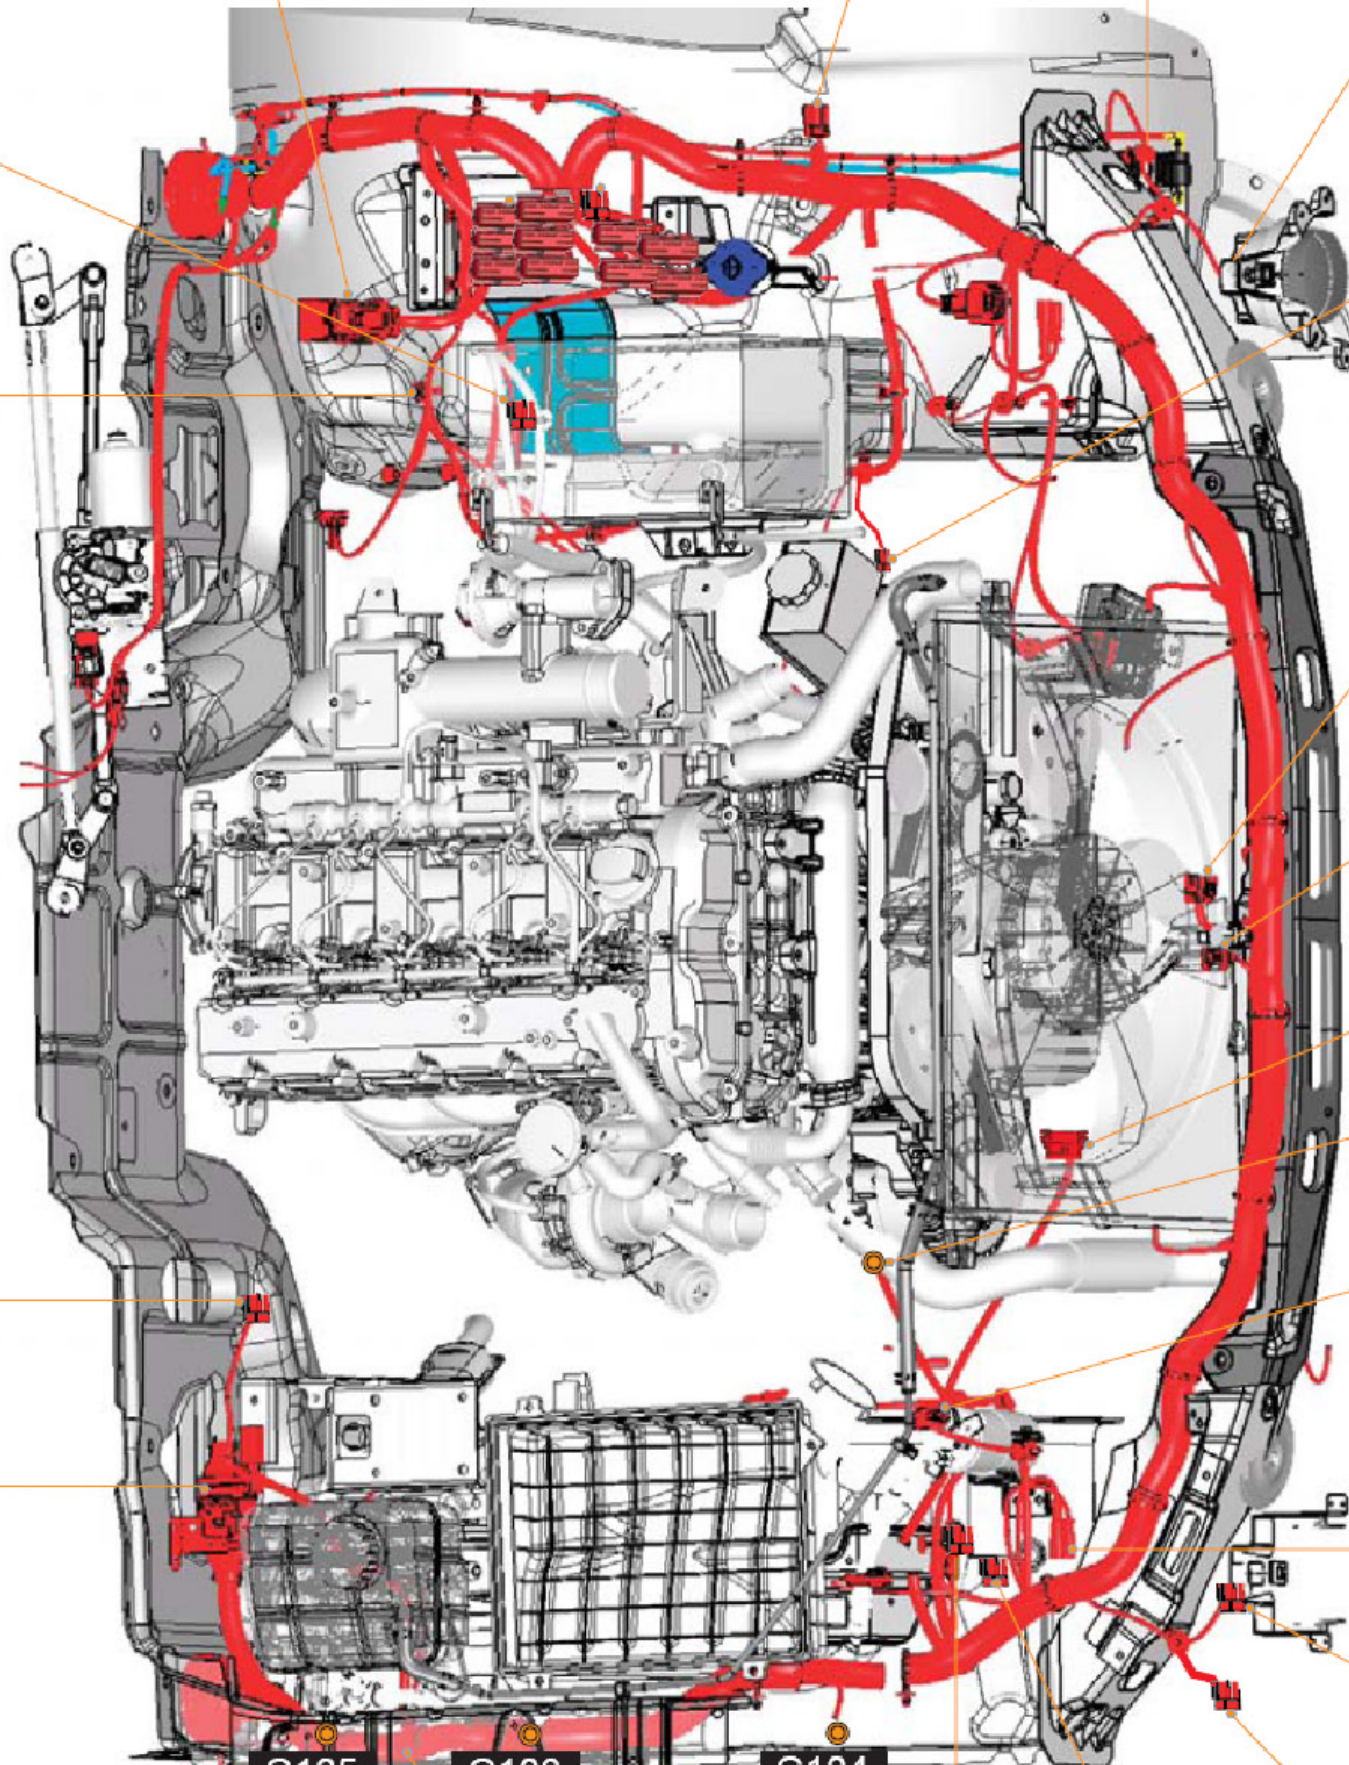

Glow 单元

SSPS 电磁阀

AQS 室外温度传感器

室外温度传感器 (FFH)

发电机

发电机 B+

三元压力开关

水泵 (FFH)

右前大灯

前雾灯 (右)

喇叭 (右)

G105

G106

G104

C115 发动机控制线束

侧面转向灯 (右侧)