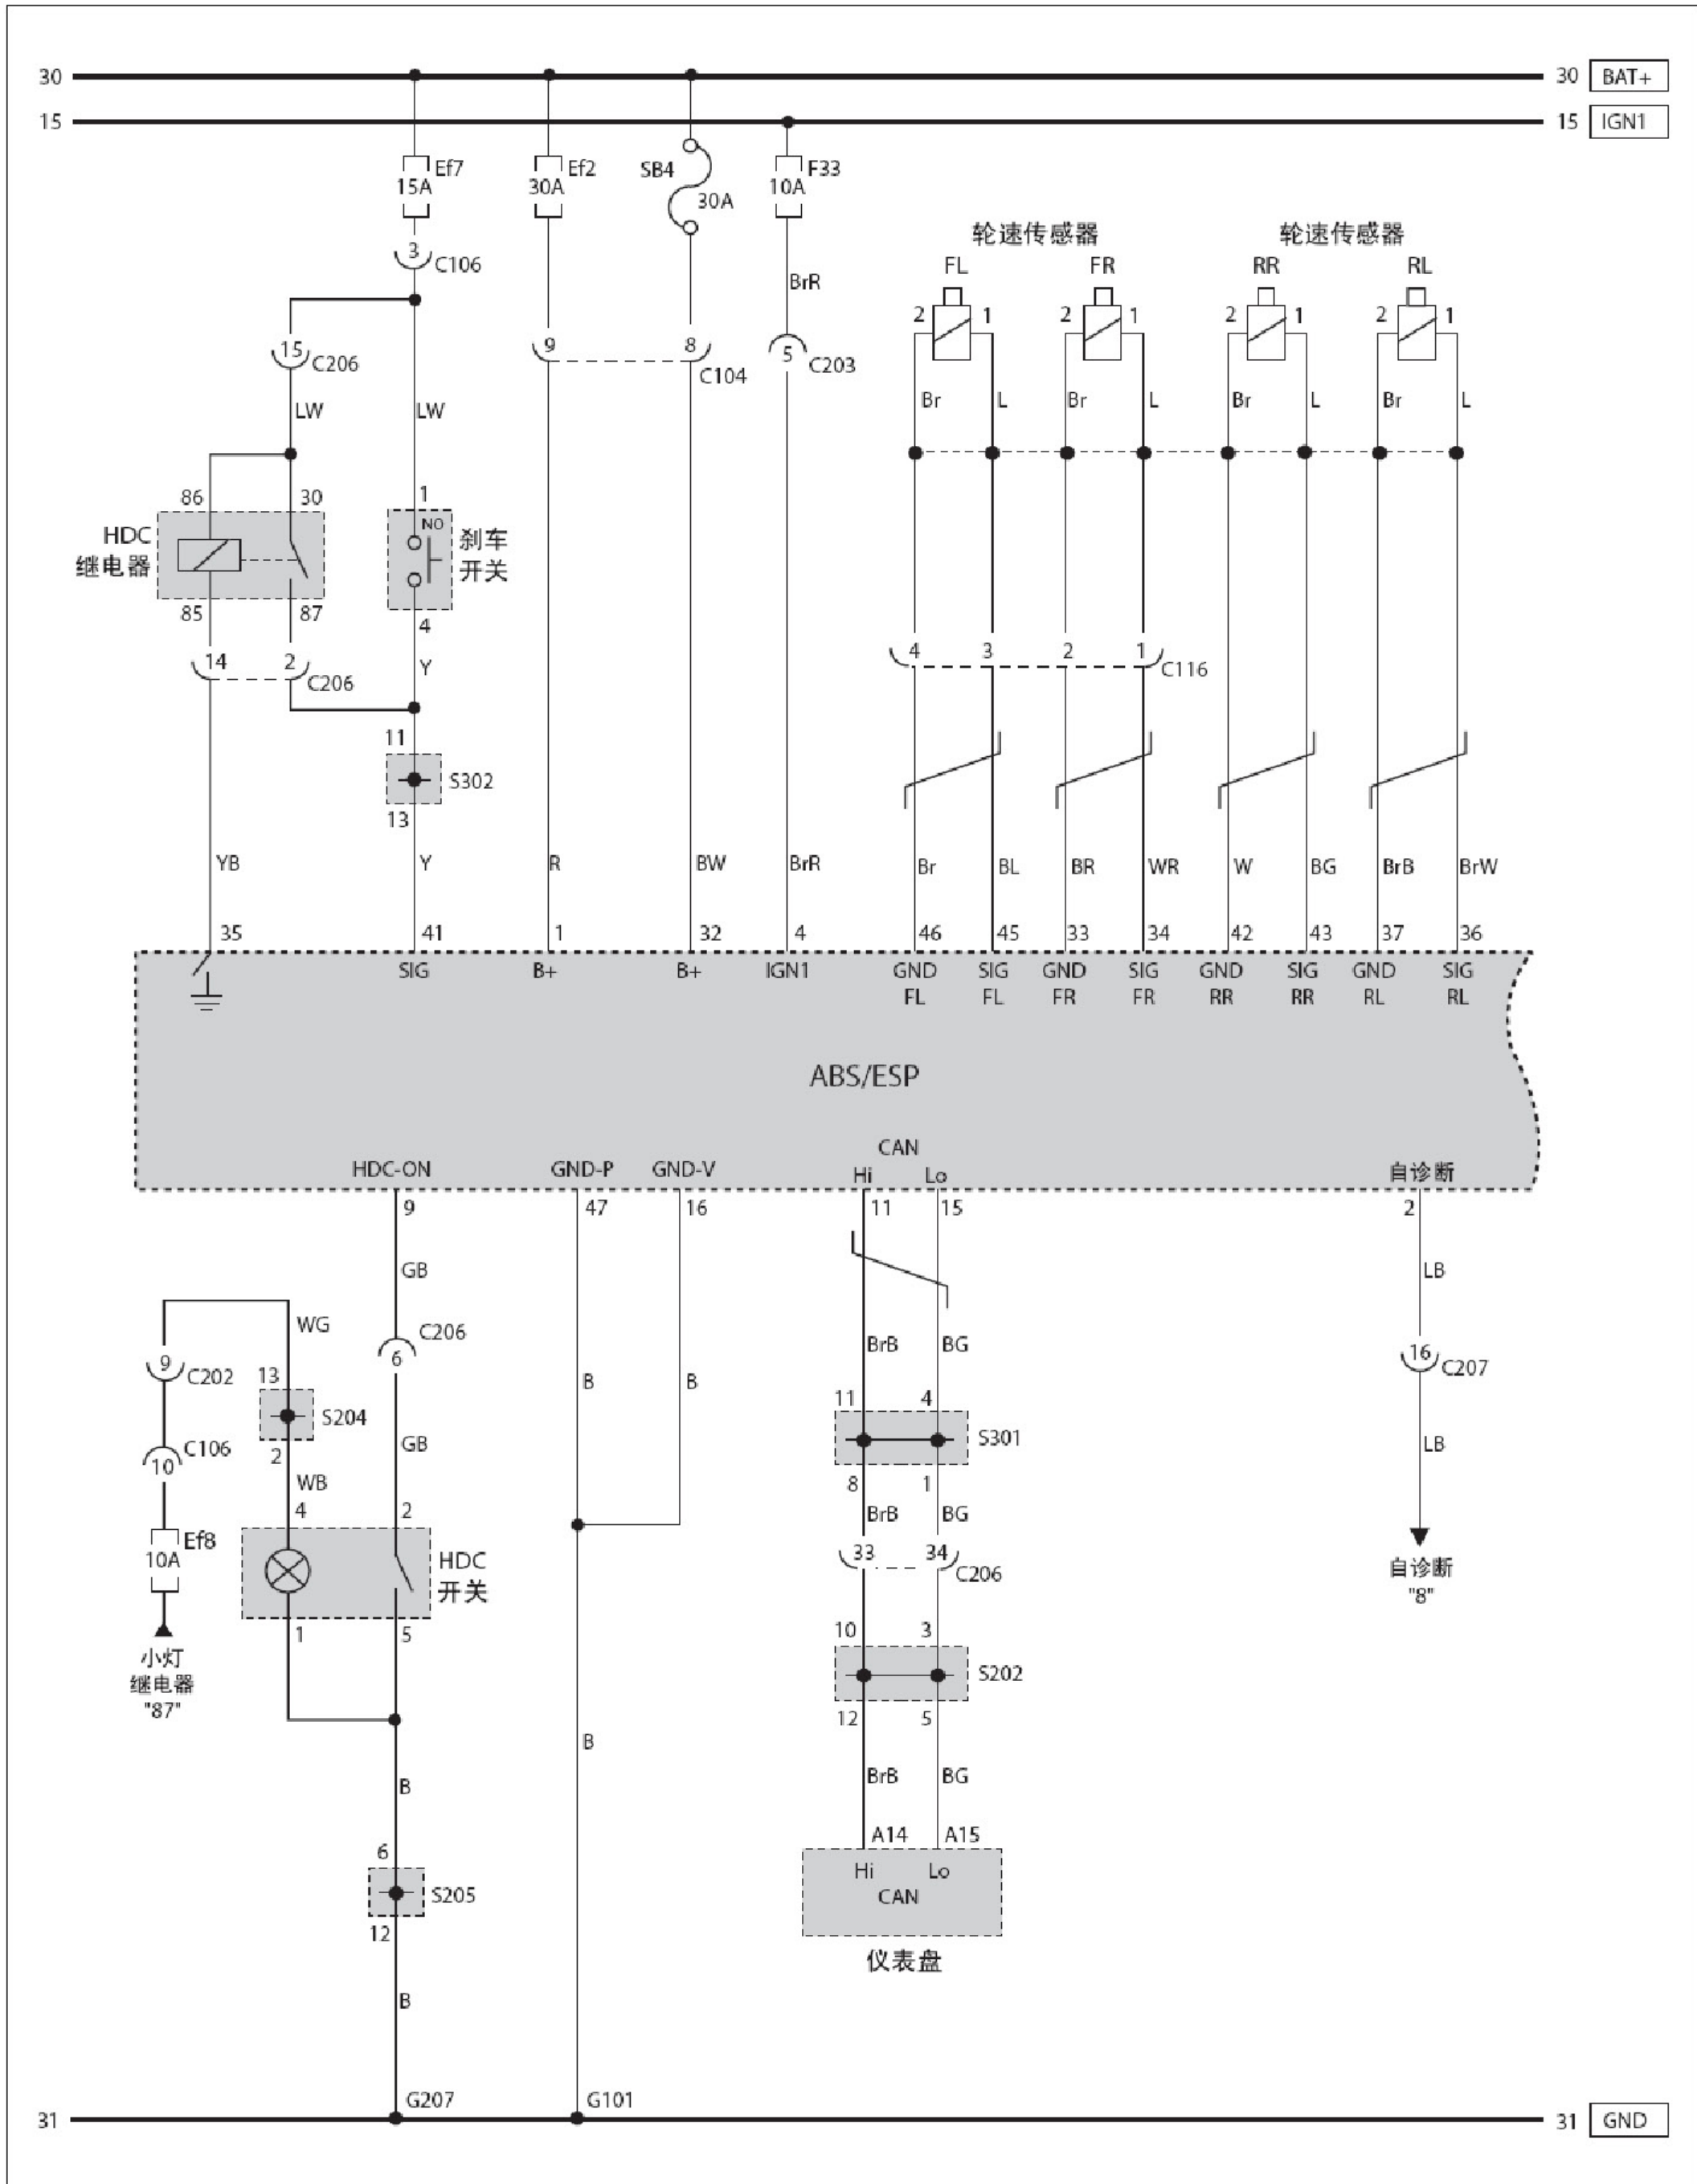

### 5.8 ABS EPS

#### 1) 轮速传感器、制动灯开关、诊断、警告灯 (ABS/ESP)

2) 压力传感器、S.W.A传感器、传感器仪表盘、ESP OFF开关