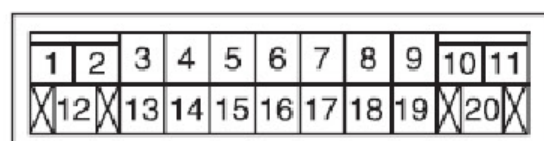

C203
底板线束

C204
底板线束

C205
安全气囊线束
(气帘)

C206
底板线束

C207
底板线束

C208
底板线束

C209
安全气囊线束

C210
空调线束

C211
安全气囊线束
(气帘)

C212
底板线束

C213
底板线束

C214
底板线束

C301
左前座椅线束
(配备记忆功能)

C302
右前座椅线束
(未配备记忆功能)

C302
右前座椅线束

C351
左前门线束