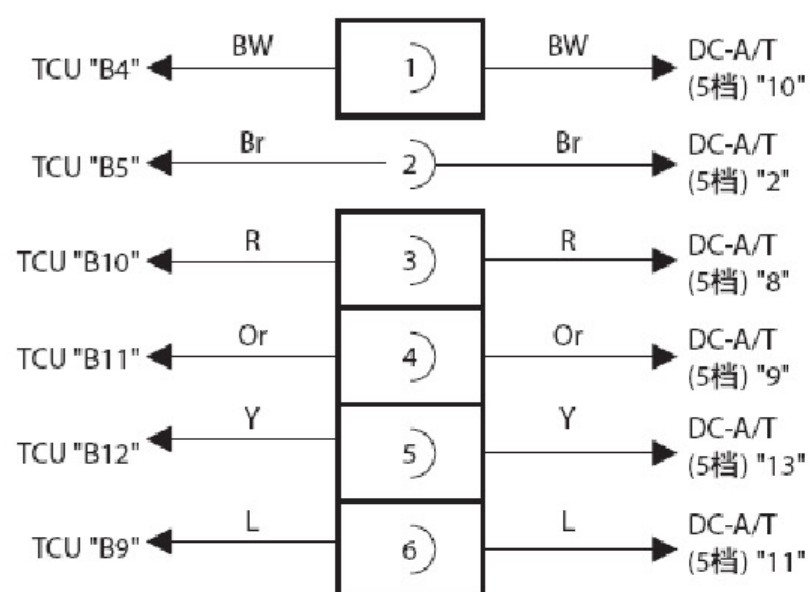

• C302

• C351

• C361

• C371

• C381

• C401

• C402

• C901

(自动变速器)

(手动变速器)

• C902

(DSL)

(GSL)

• C904

C101
底板线束
(发动机室保险丝和继电器盒)

C102
底板线束
(发动机室保险丝和继电器盒)