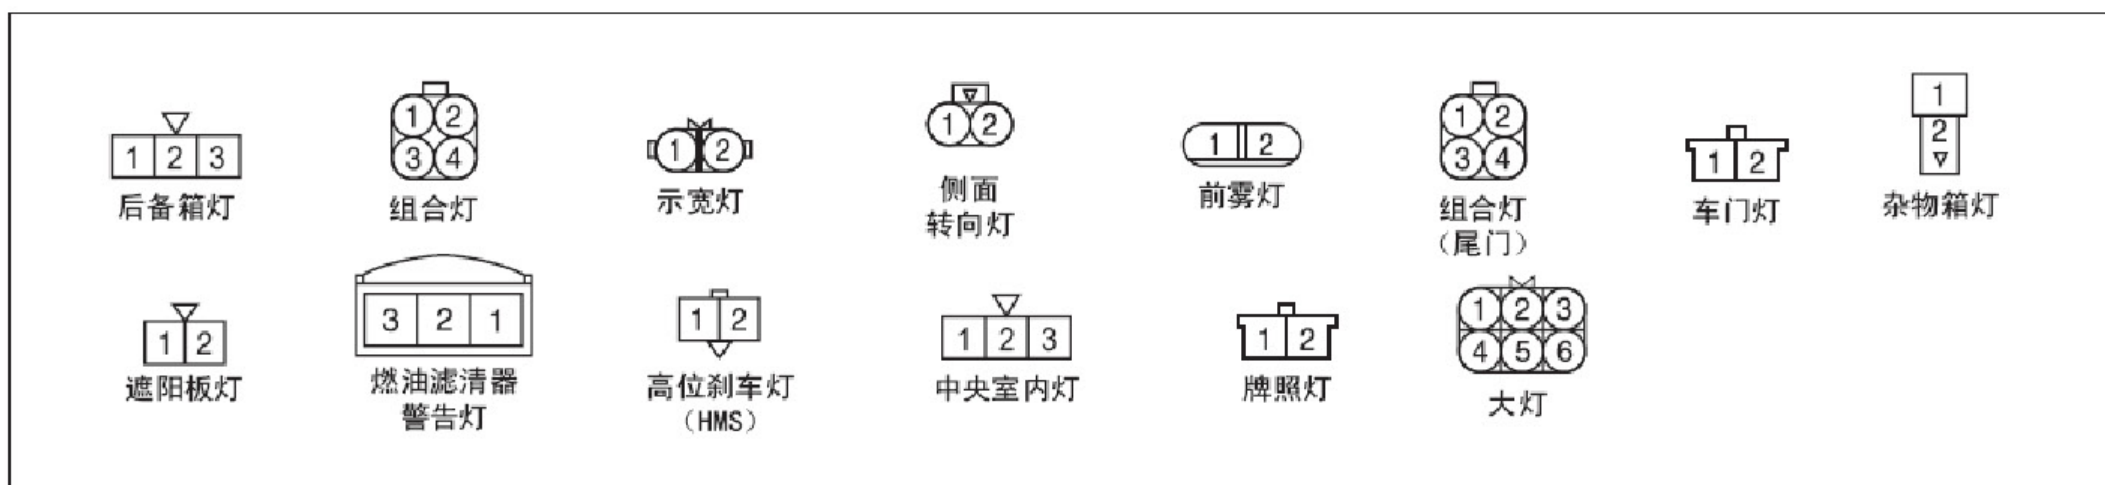

C904
PAS 线束

• 模式连接器

• 单元连接器

• 开关连接器

• 灯连接器

• 传感器连接器

• ETC.

LAUNCH