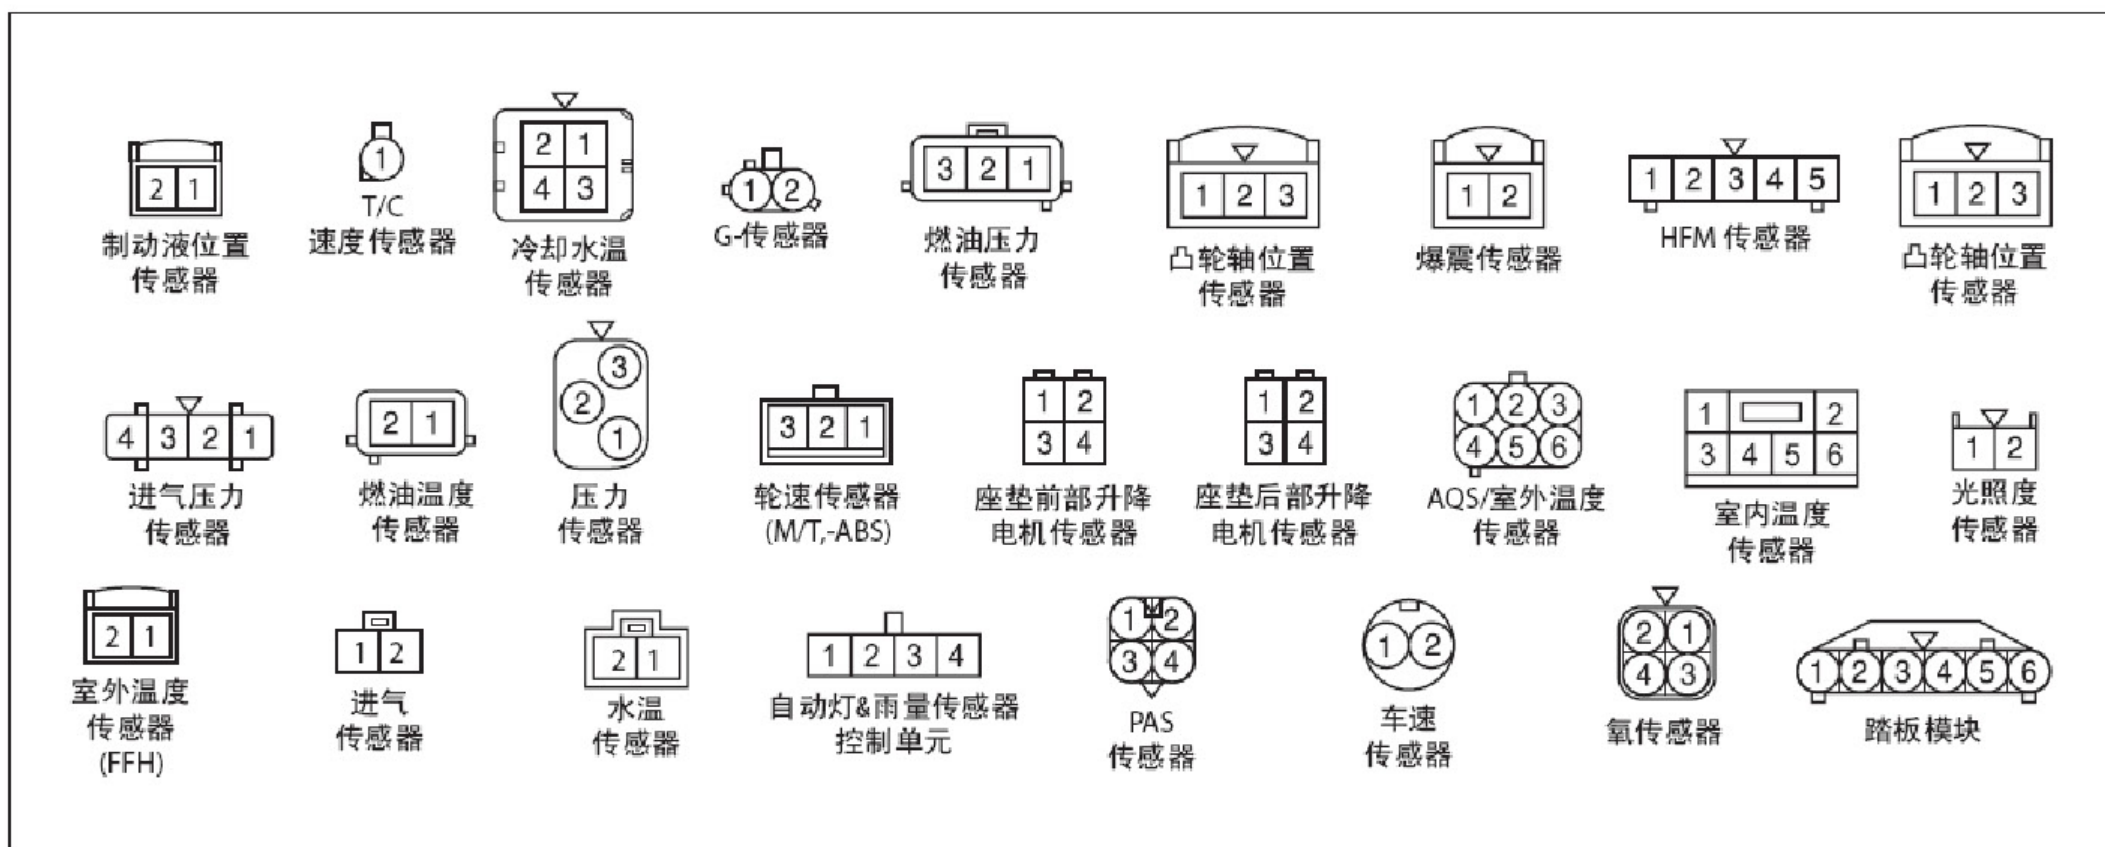

C904
PAS 线束

• 模式连接器

• 单元连接器

• 开关连接器

• 灯连接器

• 传感器连接器

• ETC.

LAUNCH