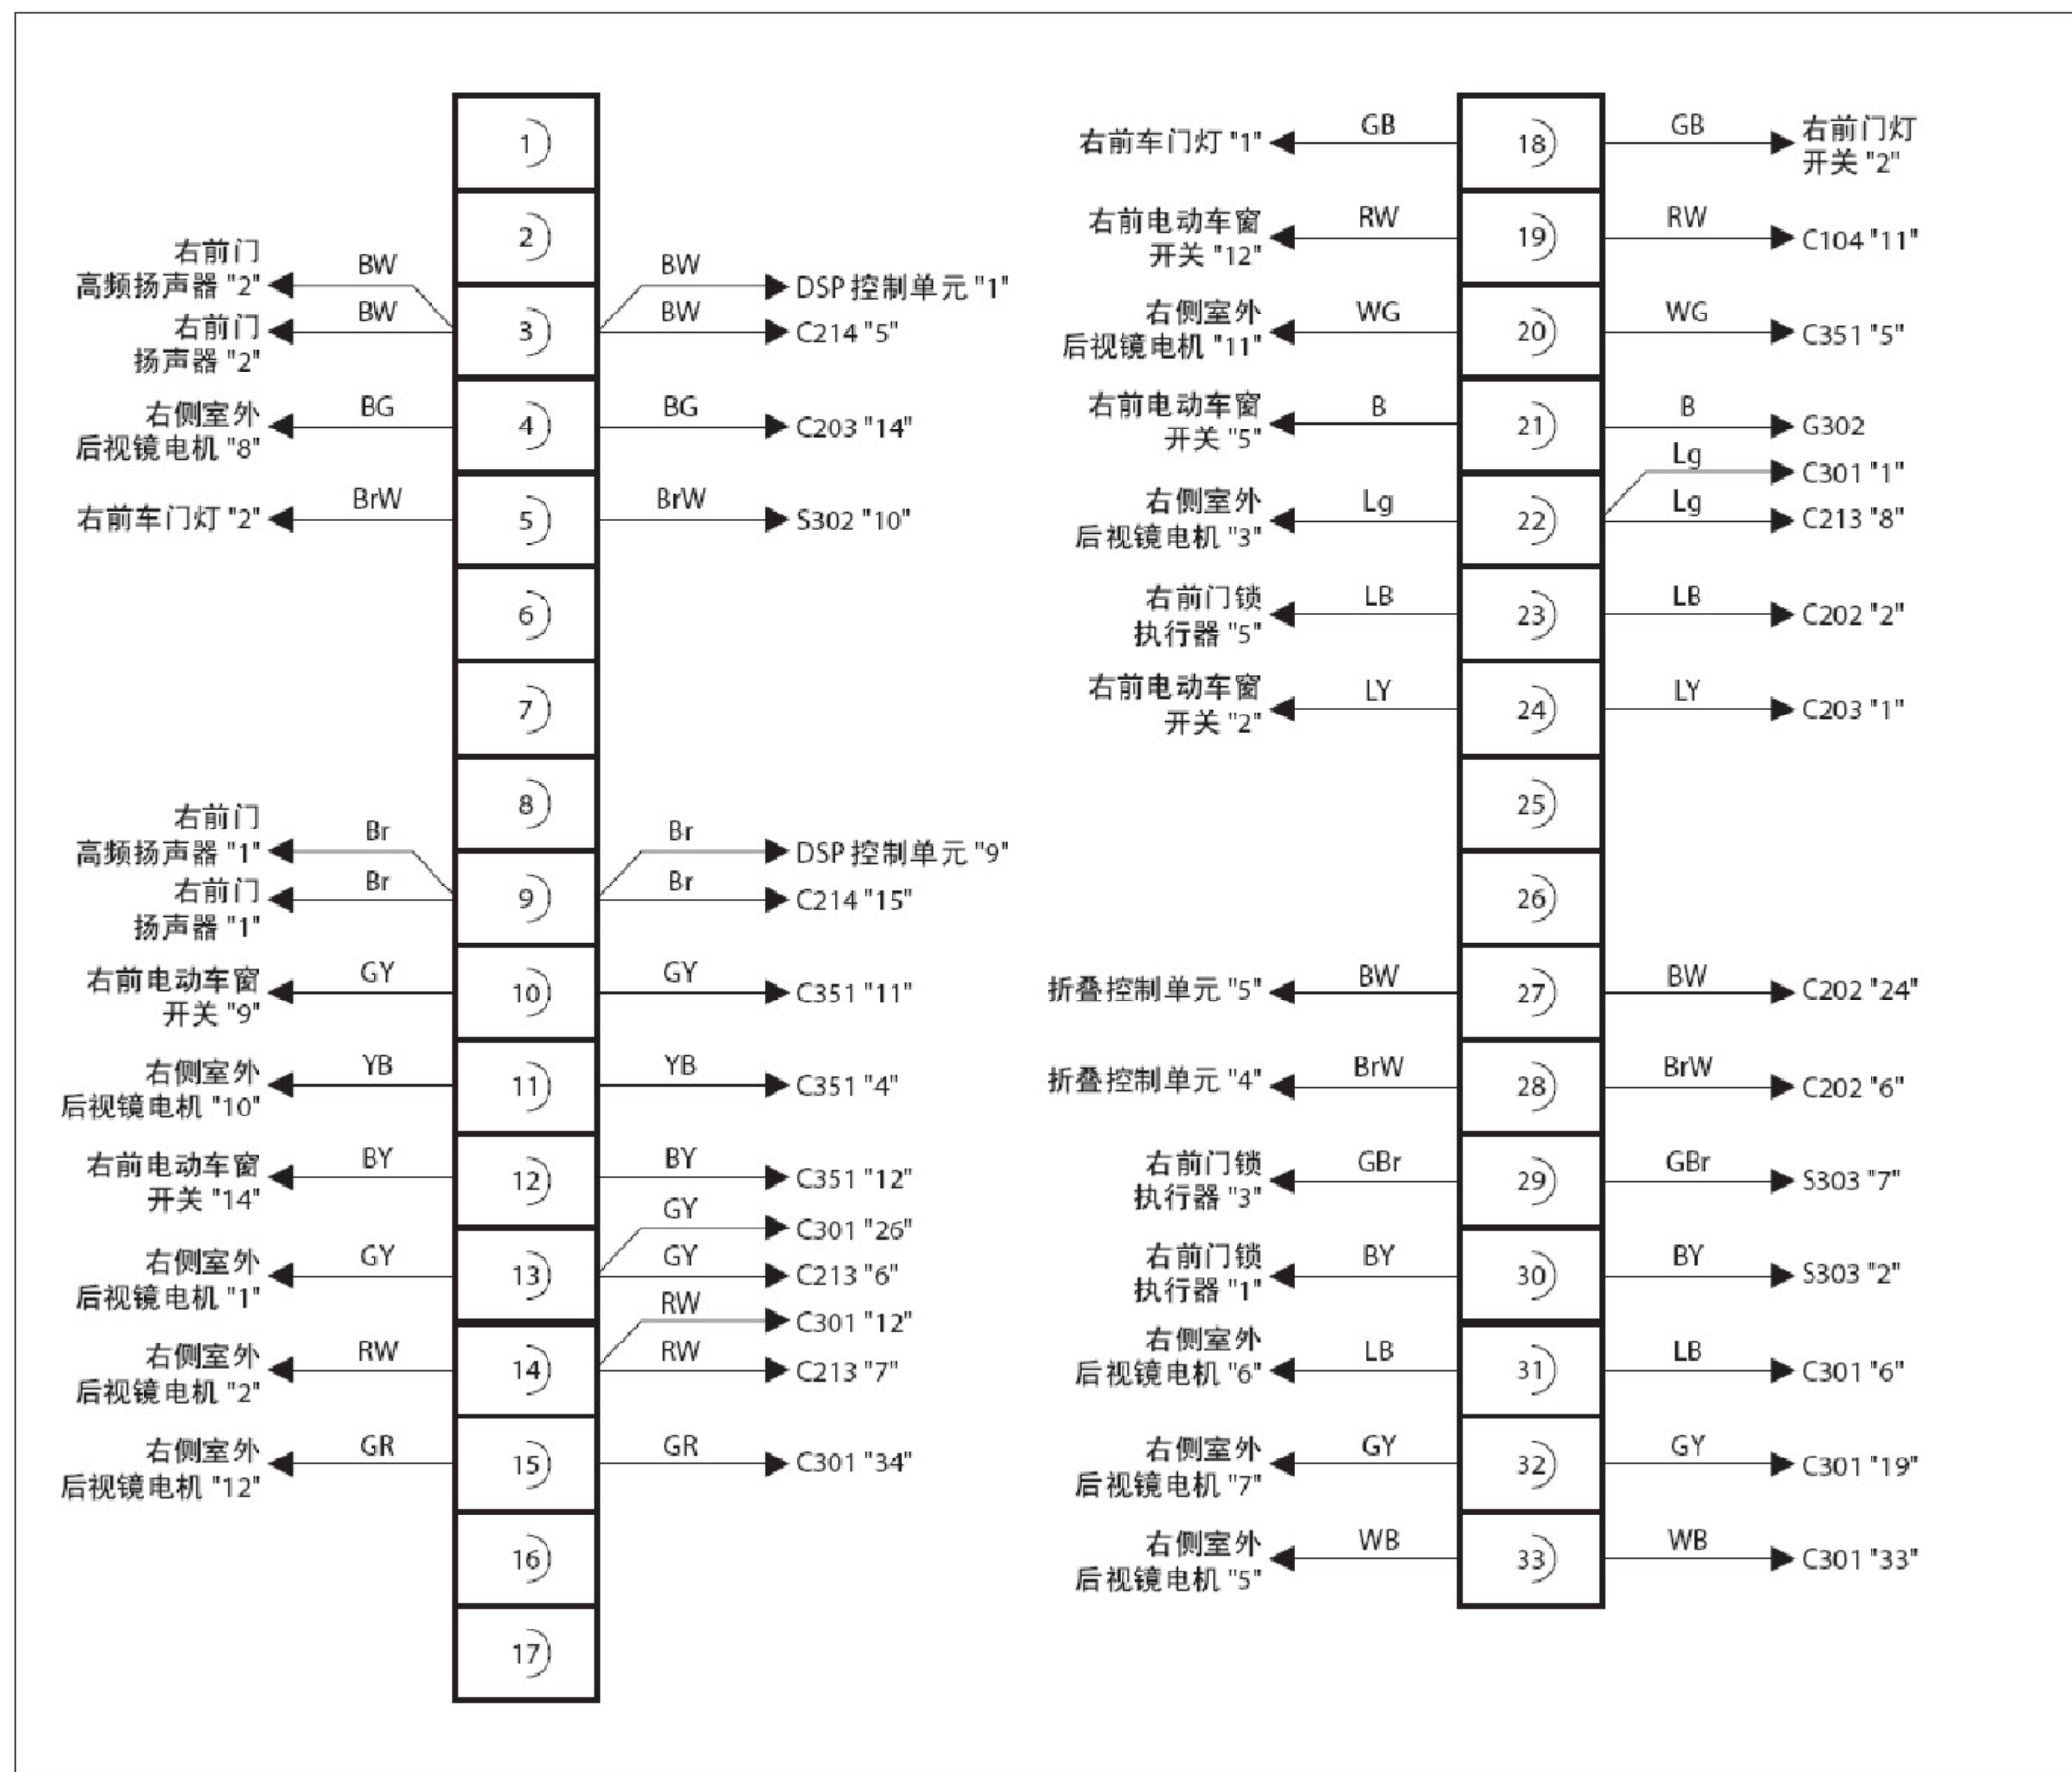

• C302

• C351

• C361

• C371

• C381

• C401

• C402

• C901

(自动变速器)

(手动变速器)

• C902

(DSL)

(GSL)

• C904

C101
底板线束
(发动机室保险丝和继电器盒)

C102
底板线束
(发动机室保险丝和继电器盒)