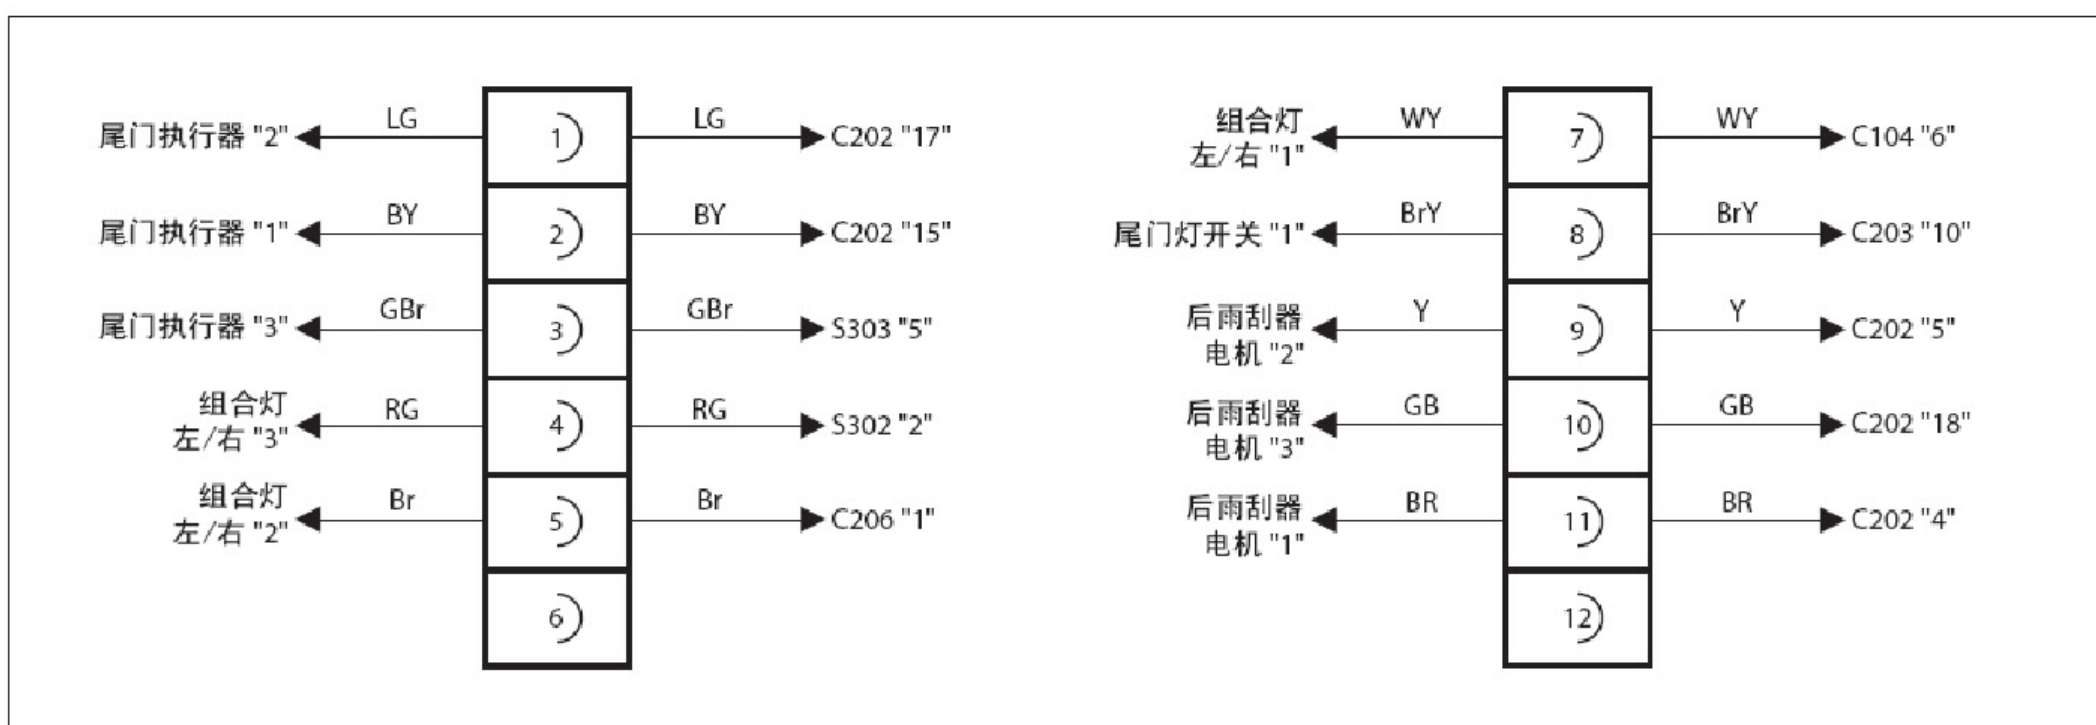

• C302

• C351

• C361

• C371

• C381

• C401

• C402

• C901

(自动变速器)

(手动变速器)

• C902

(DSL)

(GSL)

• C904

C101
底板线束
(发动机室保险丝和继电器盒)

C102
底板线束
(发动机室保险丝和继电器盒)