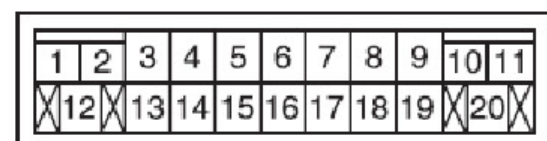

C203
底板线束

C204
底板线束

C205
安全气囊线束
(气帘)

C206
底板线束

C207
底板线束

C208
底板线束

C209
安全气囊线束

C210
空调线束

C211
安全气囊线束
(气帘)

C212
底板线束

C213
底板线束

C214
底板线束

C301
左前座椅线束
(配备记忆功能)

C302
右前座椅线束
(未配备记忆功能)

C302
右前座椅线束

C351
左前门线束