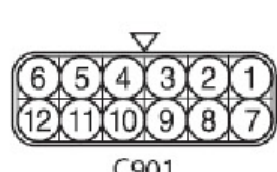

C901
变速器线束
(A/T)