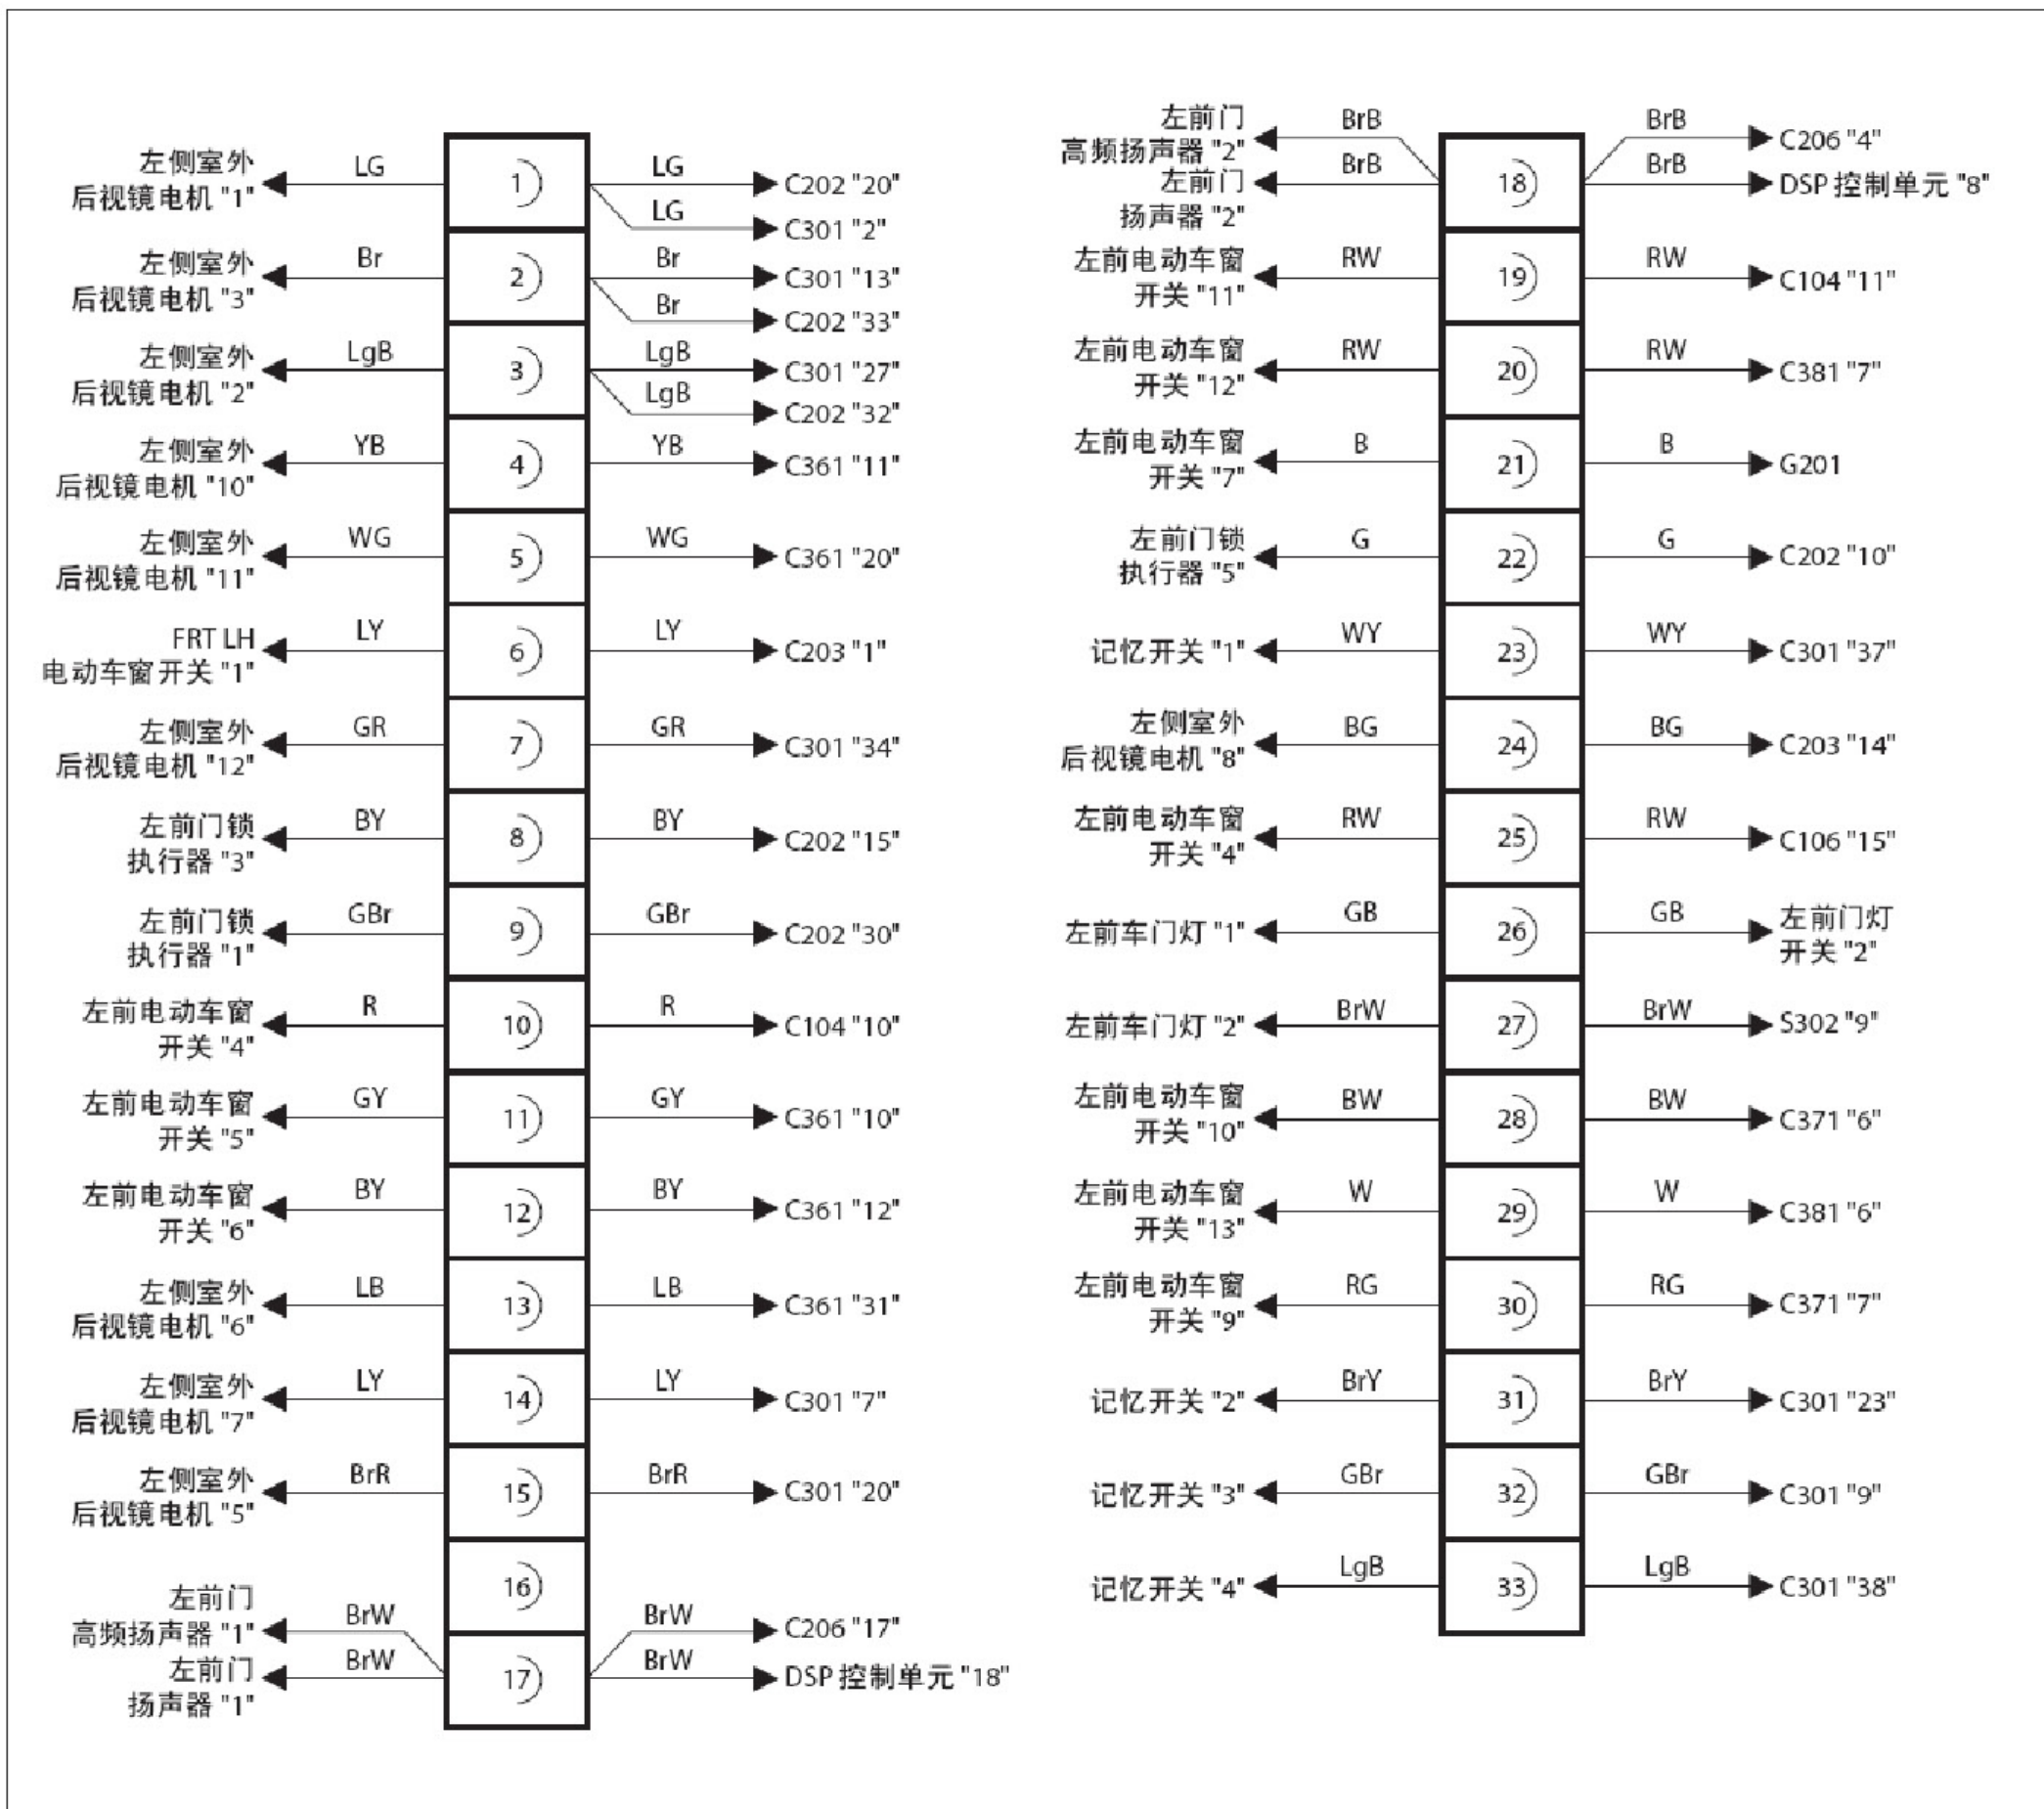

• C302

• C351

• C361

• C371

• C381

• C401

• C402

• C901

(自动变速器)

(手动变速器)

• C902

(DSL)

(GSL)

• C904

C101
底板线束
(发动机室保险丝和继电器盒)

C102
底板线束
(发动机室保险丝和继电器盒)