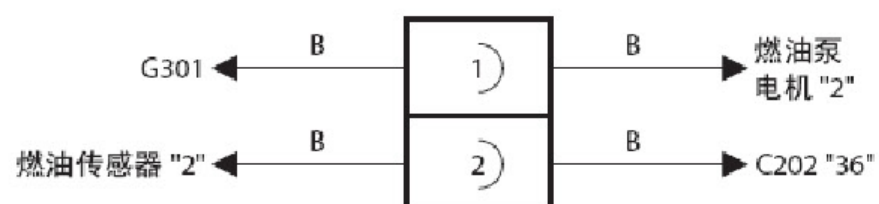

(自动变速器)

(手动变速器)

• C902

(DSL)

(GSL)

• C904

C101
底板线束
(发动机室保险丝和继电器盒)

C102
底板线束
(发动机室保险丝和继电器盒)