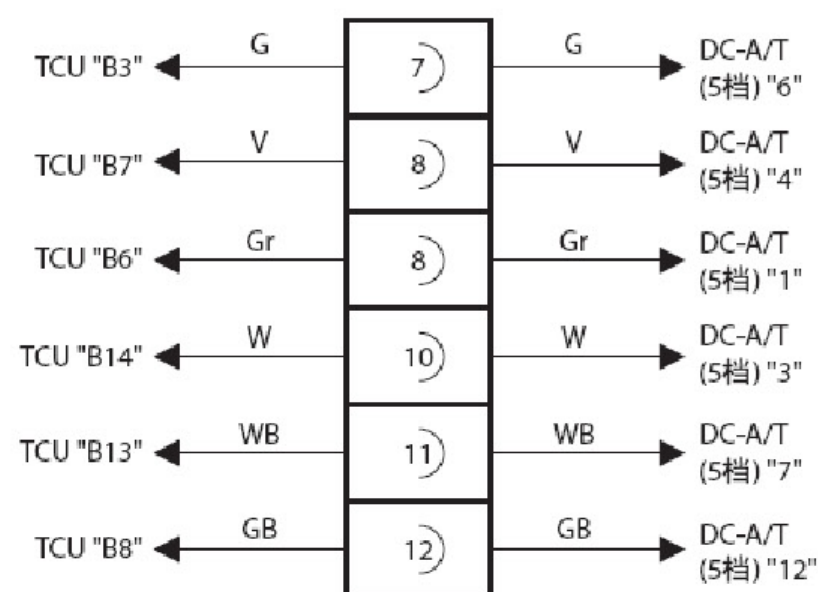

• C302

• C351

• C361

• C371

• C381

• C401

• C402

• C901

(自动变速器)

(手动变速器)

• C902

(DSL)

(GSL)

• C904

C101
底板线束
(发动机室保险丝和继电器盒)

C102
底板线束
(发动机室保险丝和继电器盒)