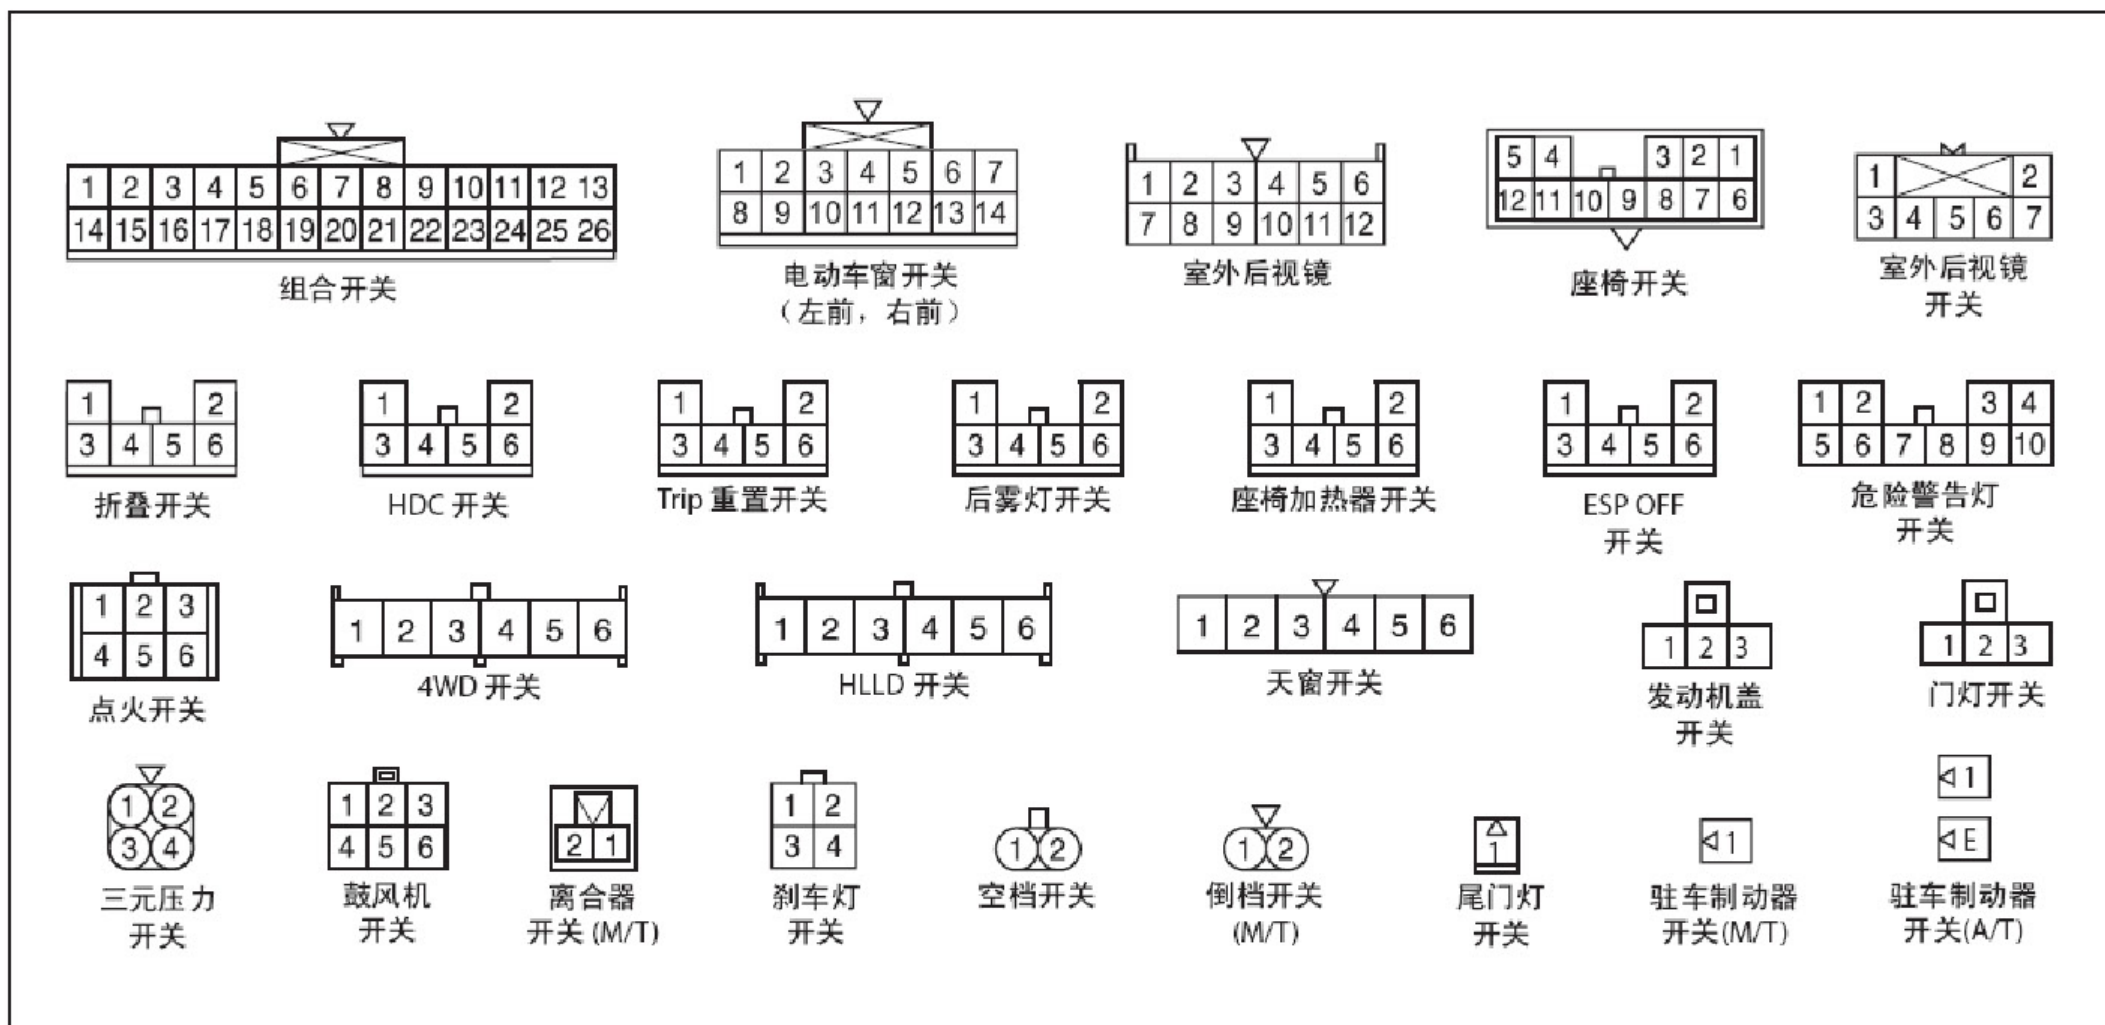

C904
PAS 线束

• 模式连接器

• 单元连接器

• 开关连接器

• 灯连接器

• 传感器连接器

• ETC.

LAUNCH