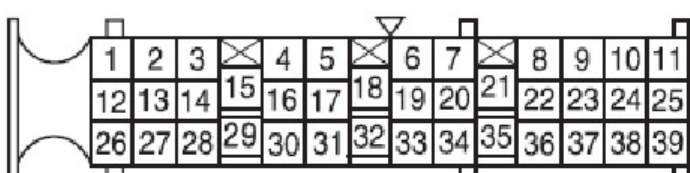

C211
安全气囊线束
(气帘)

C212
底板线束

C213
底板线束

C214
底板线束

C301
左前座椅线束
(配备记忆功能)

C302
右前座椅线束
(未配备记忆功能)

C302
右前座椅线束

C351
左前门线束