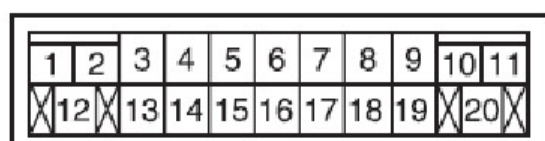

C203
底板线束

C204
底板线束

C205
安全气囊线束
(气帘)

C206
底板线束

C207
底板线束

C208
底板线束

C209
安全气囊线束

C210
空调线束

C211
安全气囊线束
(气帘)

C212
底板线束

C213
底板线束

C214
底板线束

C301
左前座椅线束
(配备记忆功能)

C302
右前座椅线束
(未配备记忆功能)

C302
右前座椅线束

C351
左前门线束