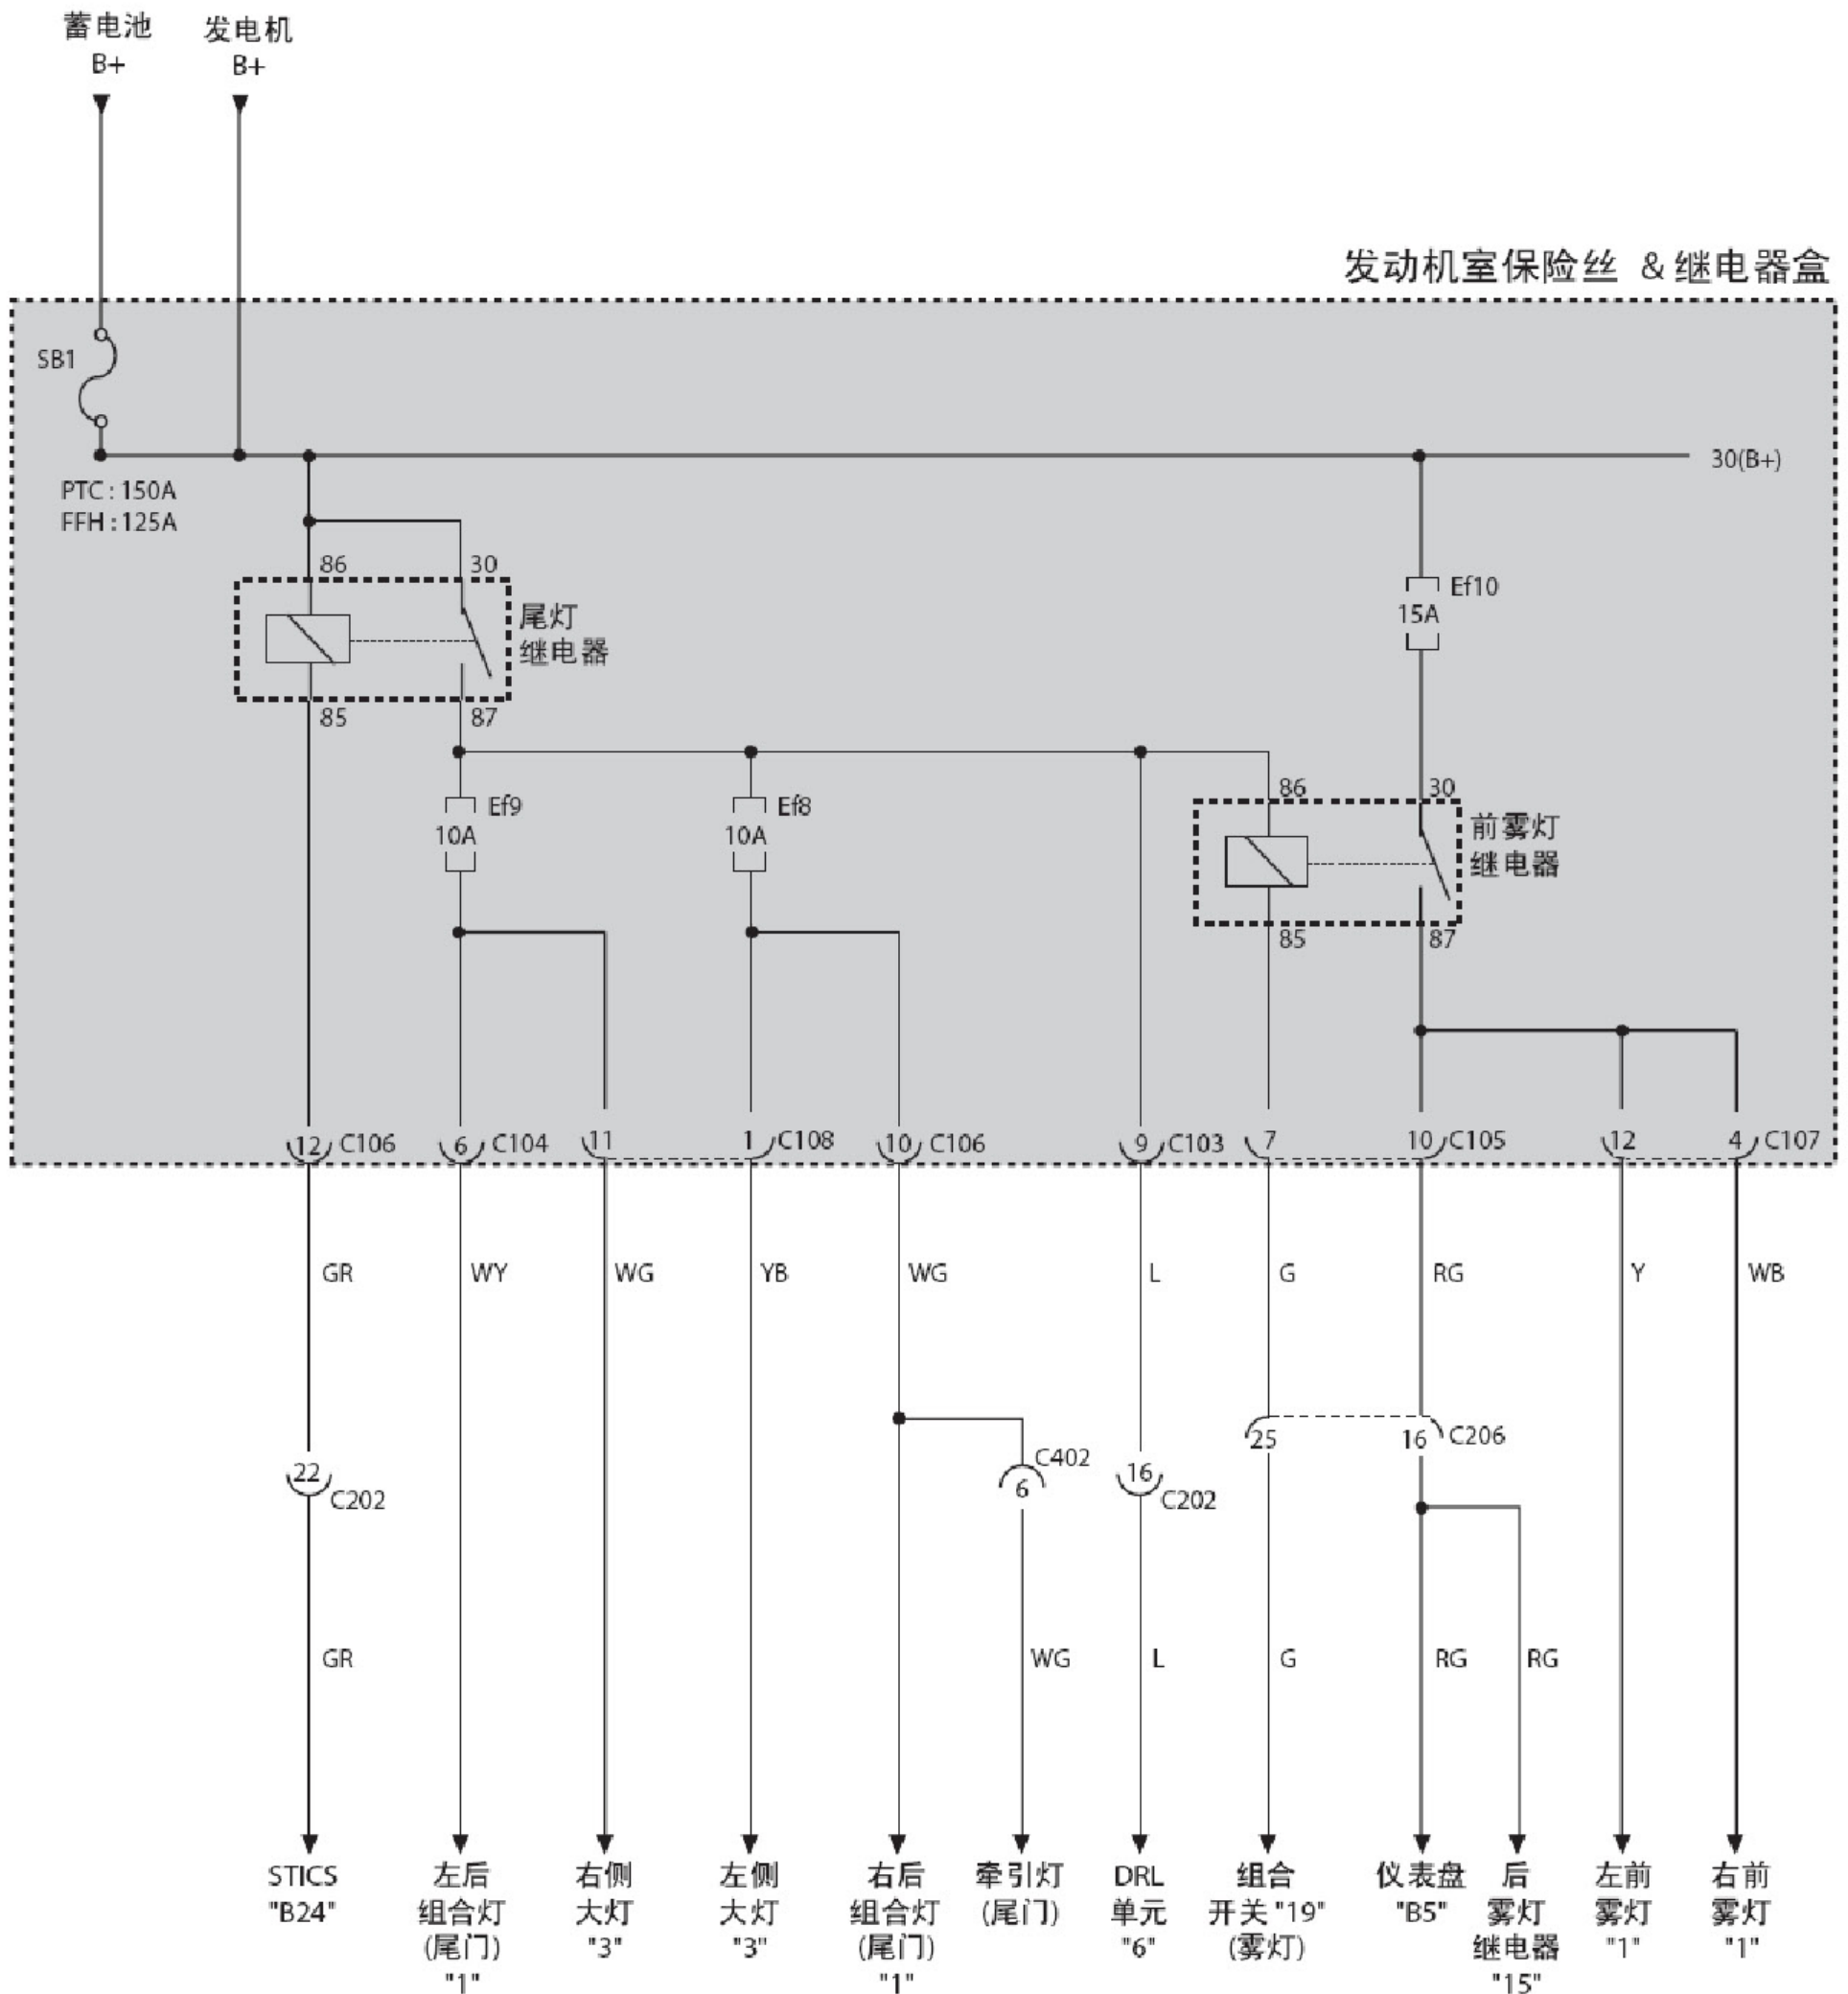

4. 电源电路图

4.1 发动机室保险丝和继电器电路

1) SB5, SB6, Ef4, Ef5, Ef11, 喇叭继电器, 大灯继电器 (Lo)

2) SB2~SB4, SB7~SB9, Ef3, 电动门窗继电器

3) SB10~SB11, 冷凝器风扇继电器 (Hi, Lo)

4) SB12~SB16, 启动继电器, PTC继电器

5) Ef1, Ef2, Ef6, Ef7

6) Ef8~Ef10, 尾灯继电器, 前雾灯继电器

7) Ef12~Ef15, Ef18~Ef23, 压缩机继电器

8) 雨刮器电机继电器 (Hi, Lo), 洗涤器继电器 (前、后)