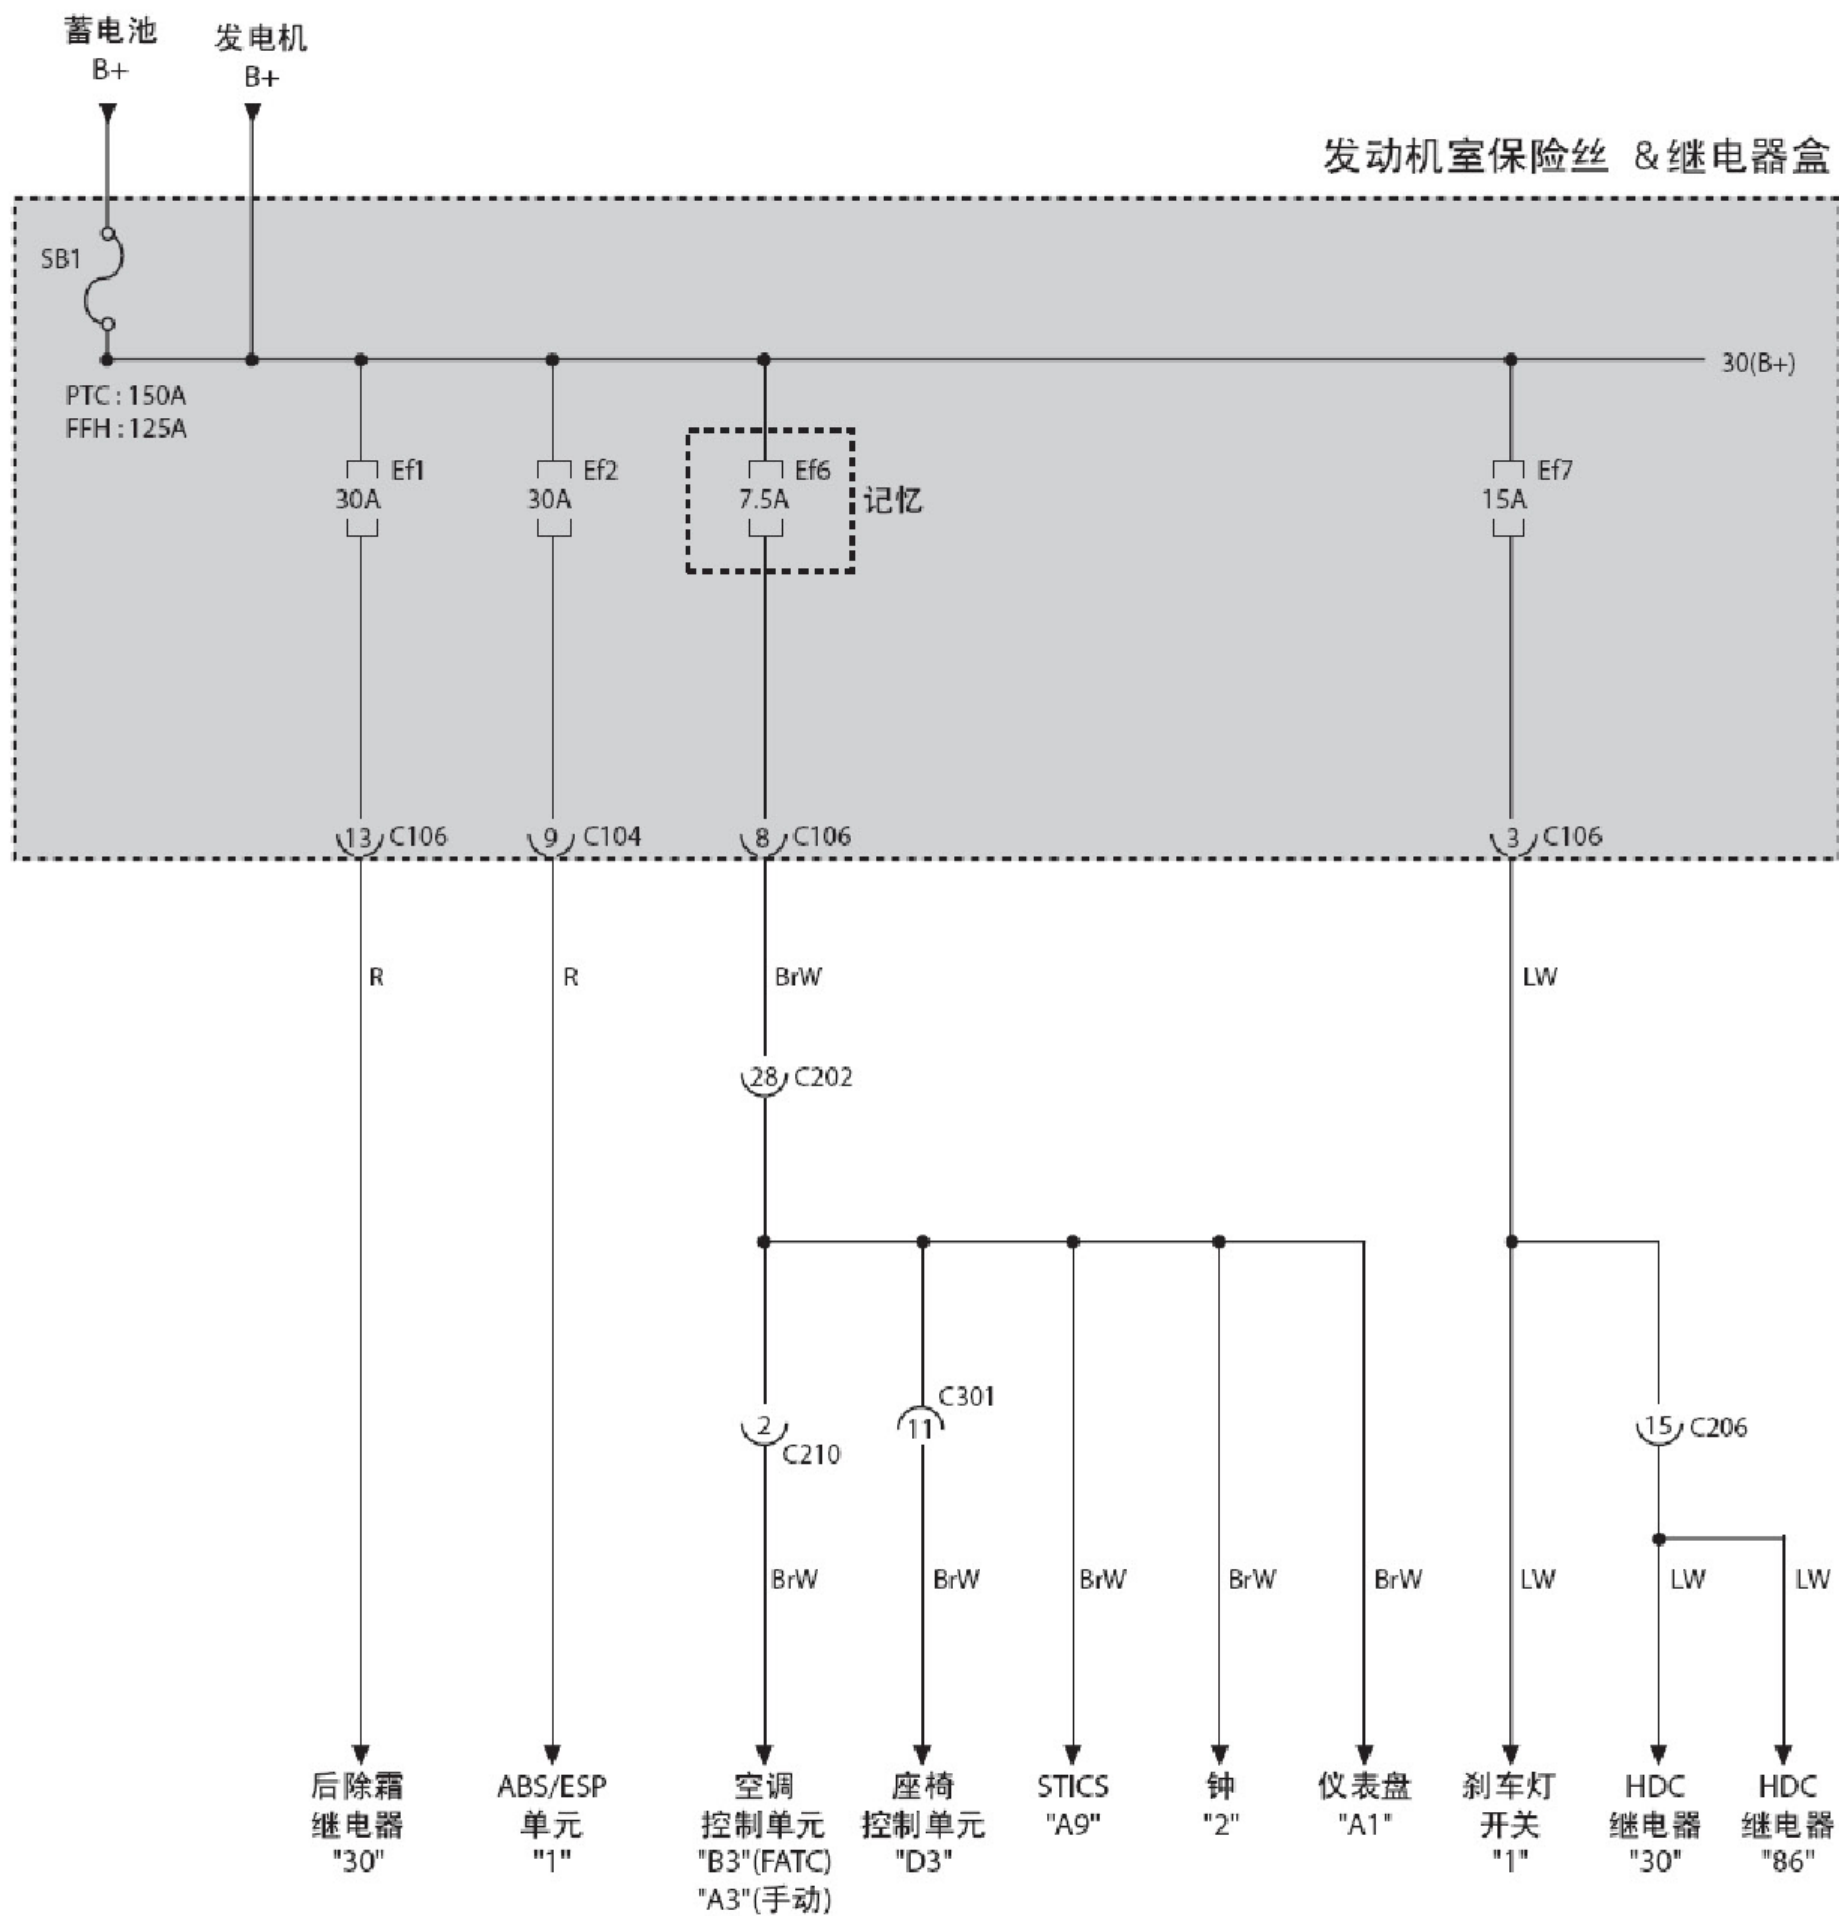

4. 电源电路图

4.1 发动机室保险丝和继电器电路

1) SB5, SB6, Ef4, Ef5, Ef11, 喇叭继电器, 大灯继电器 (Lo)

2) SB2~SB4, SB7~SB9, Ef3, 电动门窗继电器

3) SB10~SB11, 冷凝器风扇继电器 (Hi, Lo)

4) SB12~SB16, 启动继电器, PTC继电器

5) Ef1, Ef2, Ef6, Ef7

6) Ef8~Ef10, 尾灯继电器, 前雾灯继电器

7) Ef12~Ef15, Ef18~Ef23, 压缩机继电器

8) 雨刮器电机继电器 (Hi, Lo), 洗涤器继电器 (前、后)