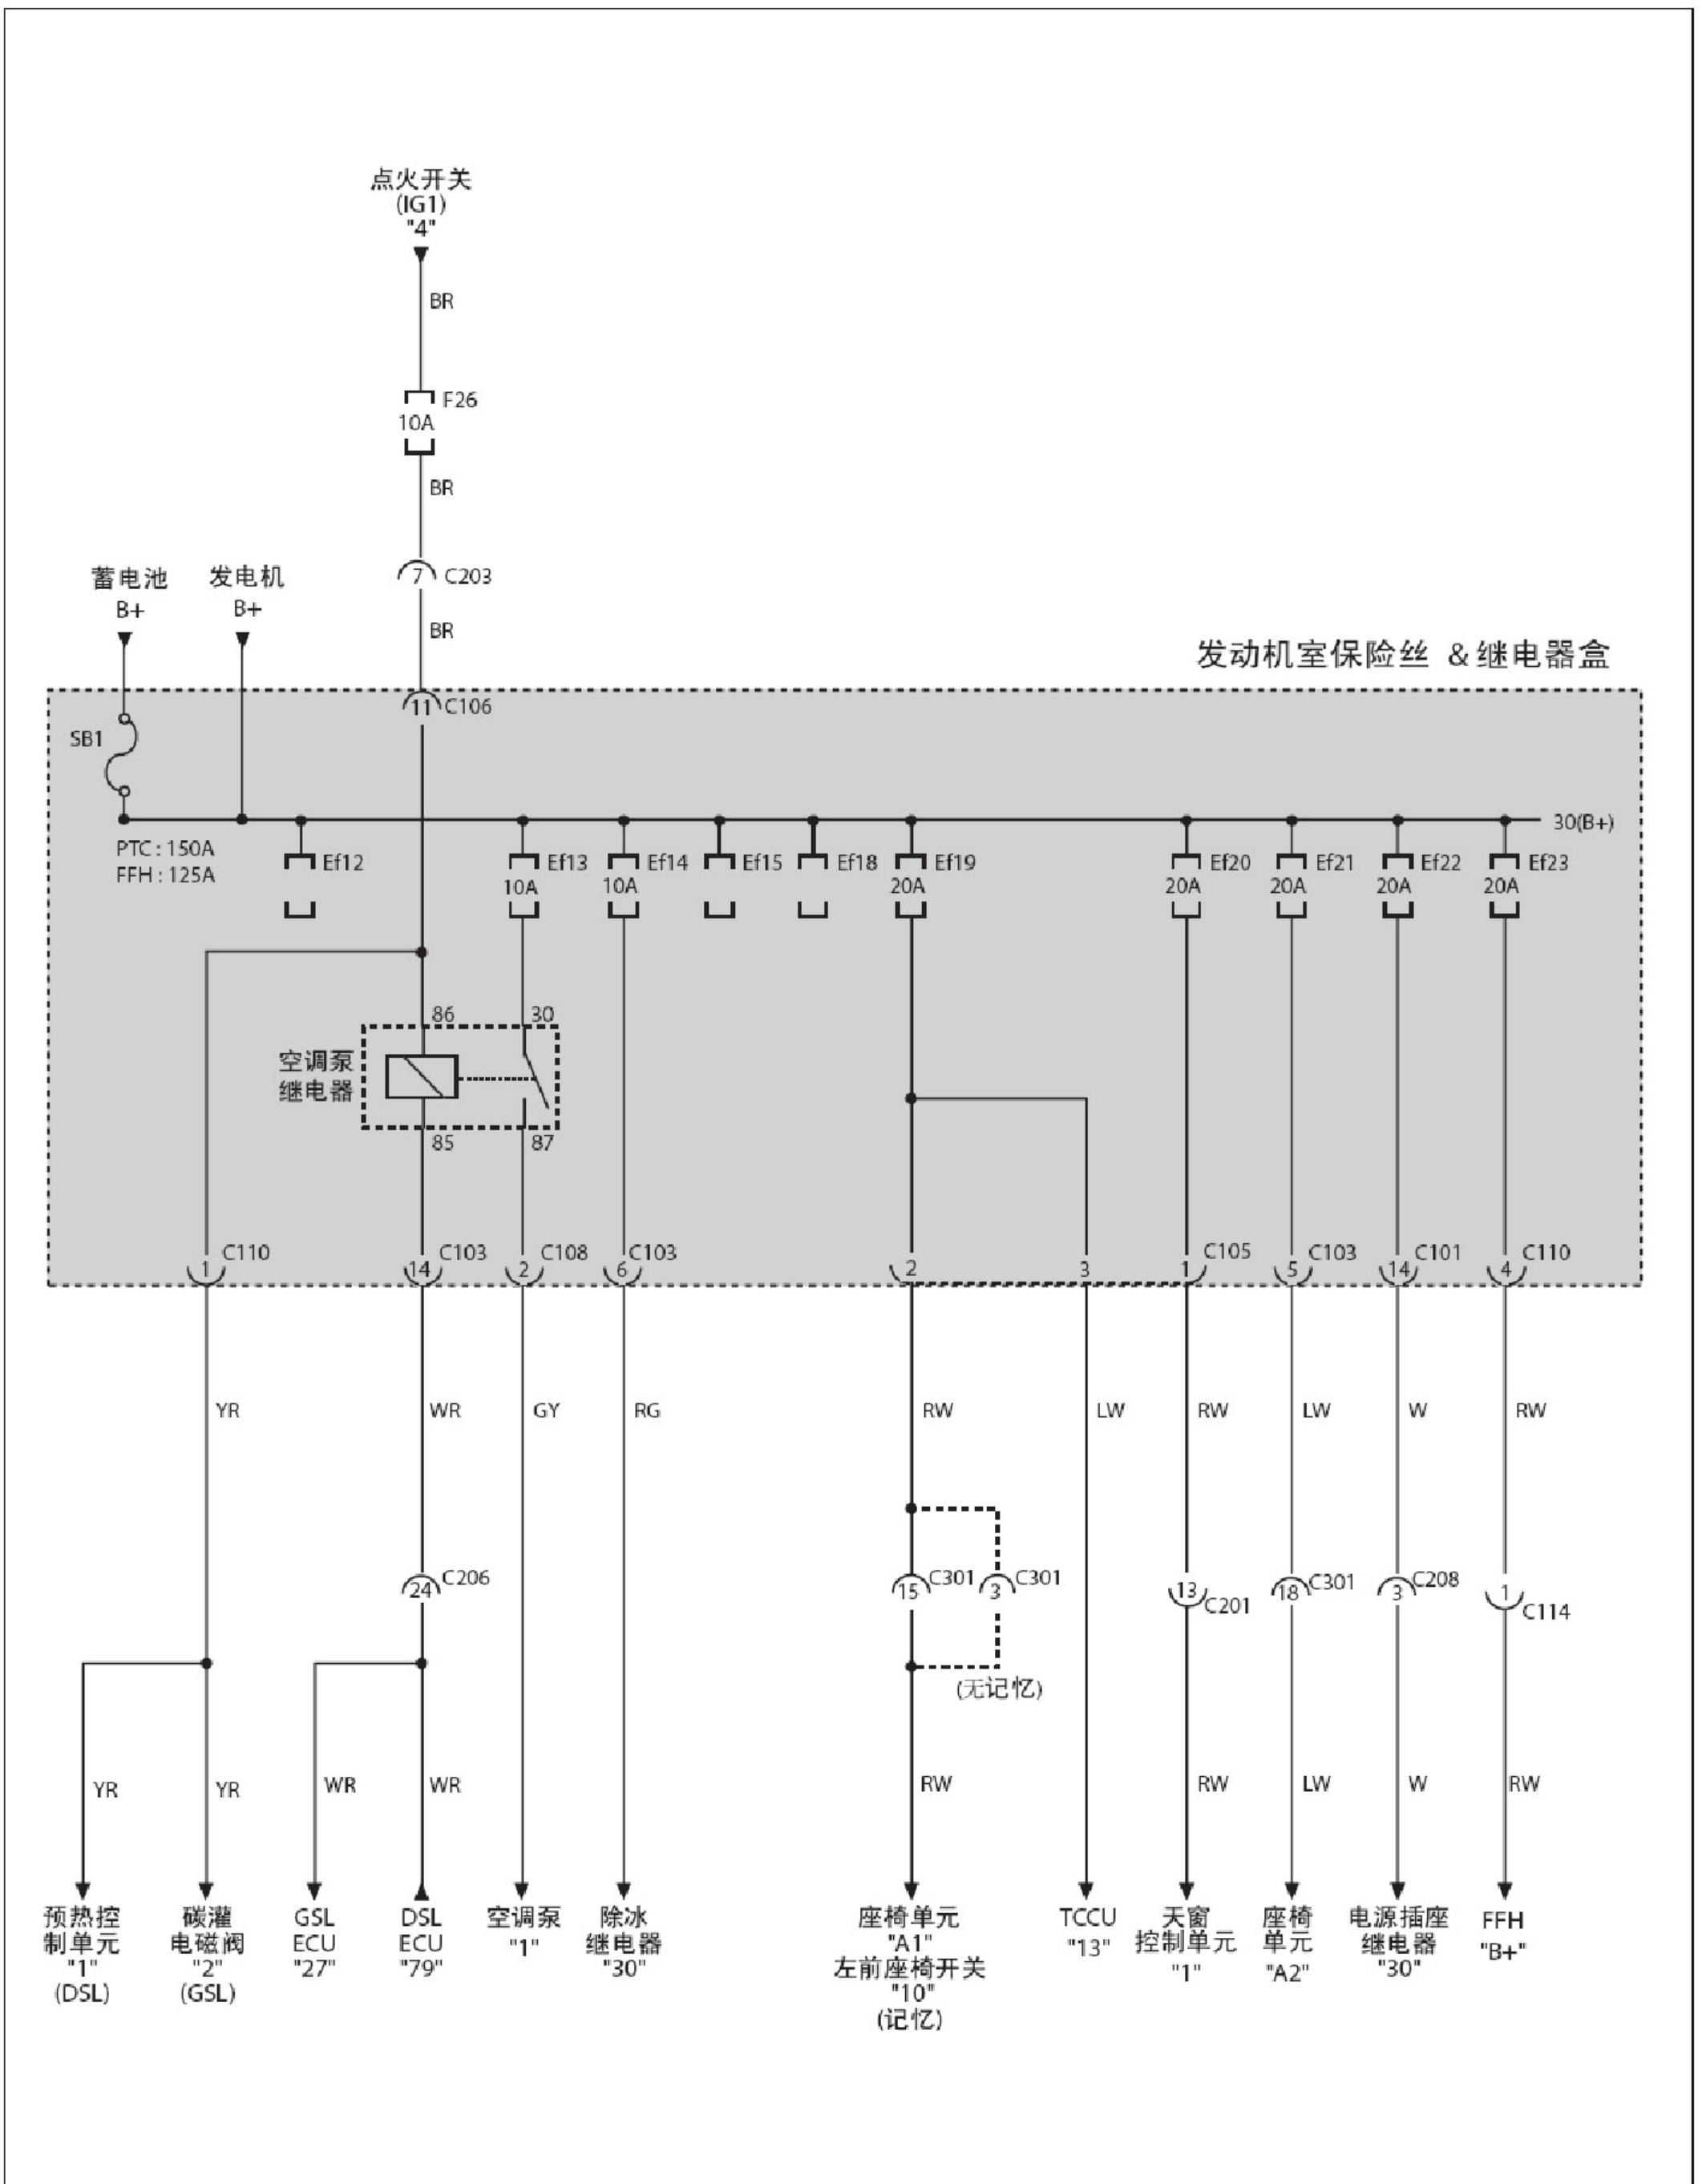

4. 电源电路图

4.1 发动机室保险丝和继电器电路

1) SB5, SB6, Ef4, Ef5, Ef11, 喇叭继电器, 大灯继电器 (Lo)

2) SB2~SB4, SB7~SB9, Ef3, 电动门窗继电器

3) SB10~SB11, 冷凝器风扇继电器 (Hi, Lo)

4) SB12~SB16, 启动继电器, PTC继电器

5) Ef1, Ef2, Ef6, Ef7

6) Ef8~Ef10, 尾灯继电器, 前雾灯继电器

7) Ef12~Ef15, Ef18~Ef23, 压缩机继电器

8) 雨刮器电机继电器 (Hi, Lo), 洗涤器继电器 (前、后)