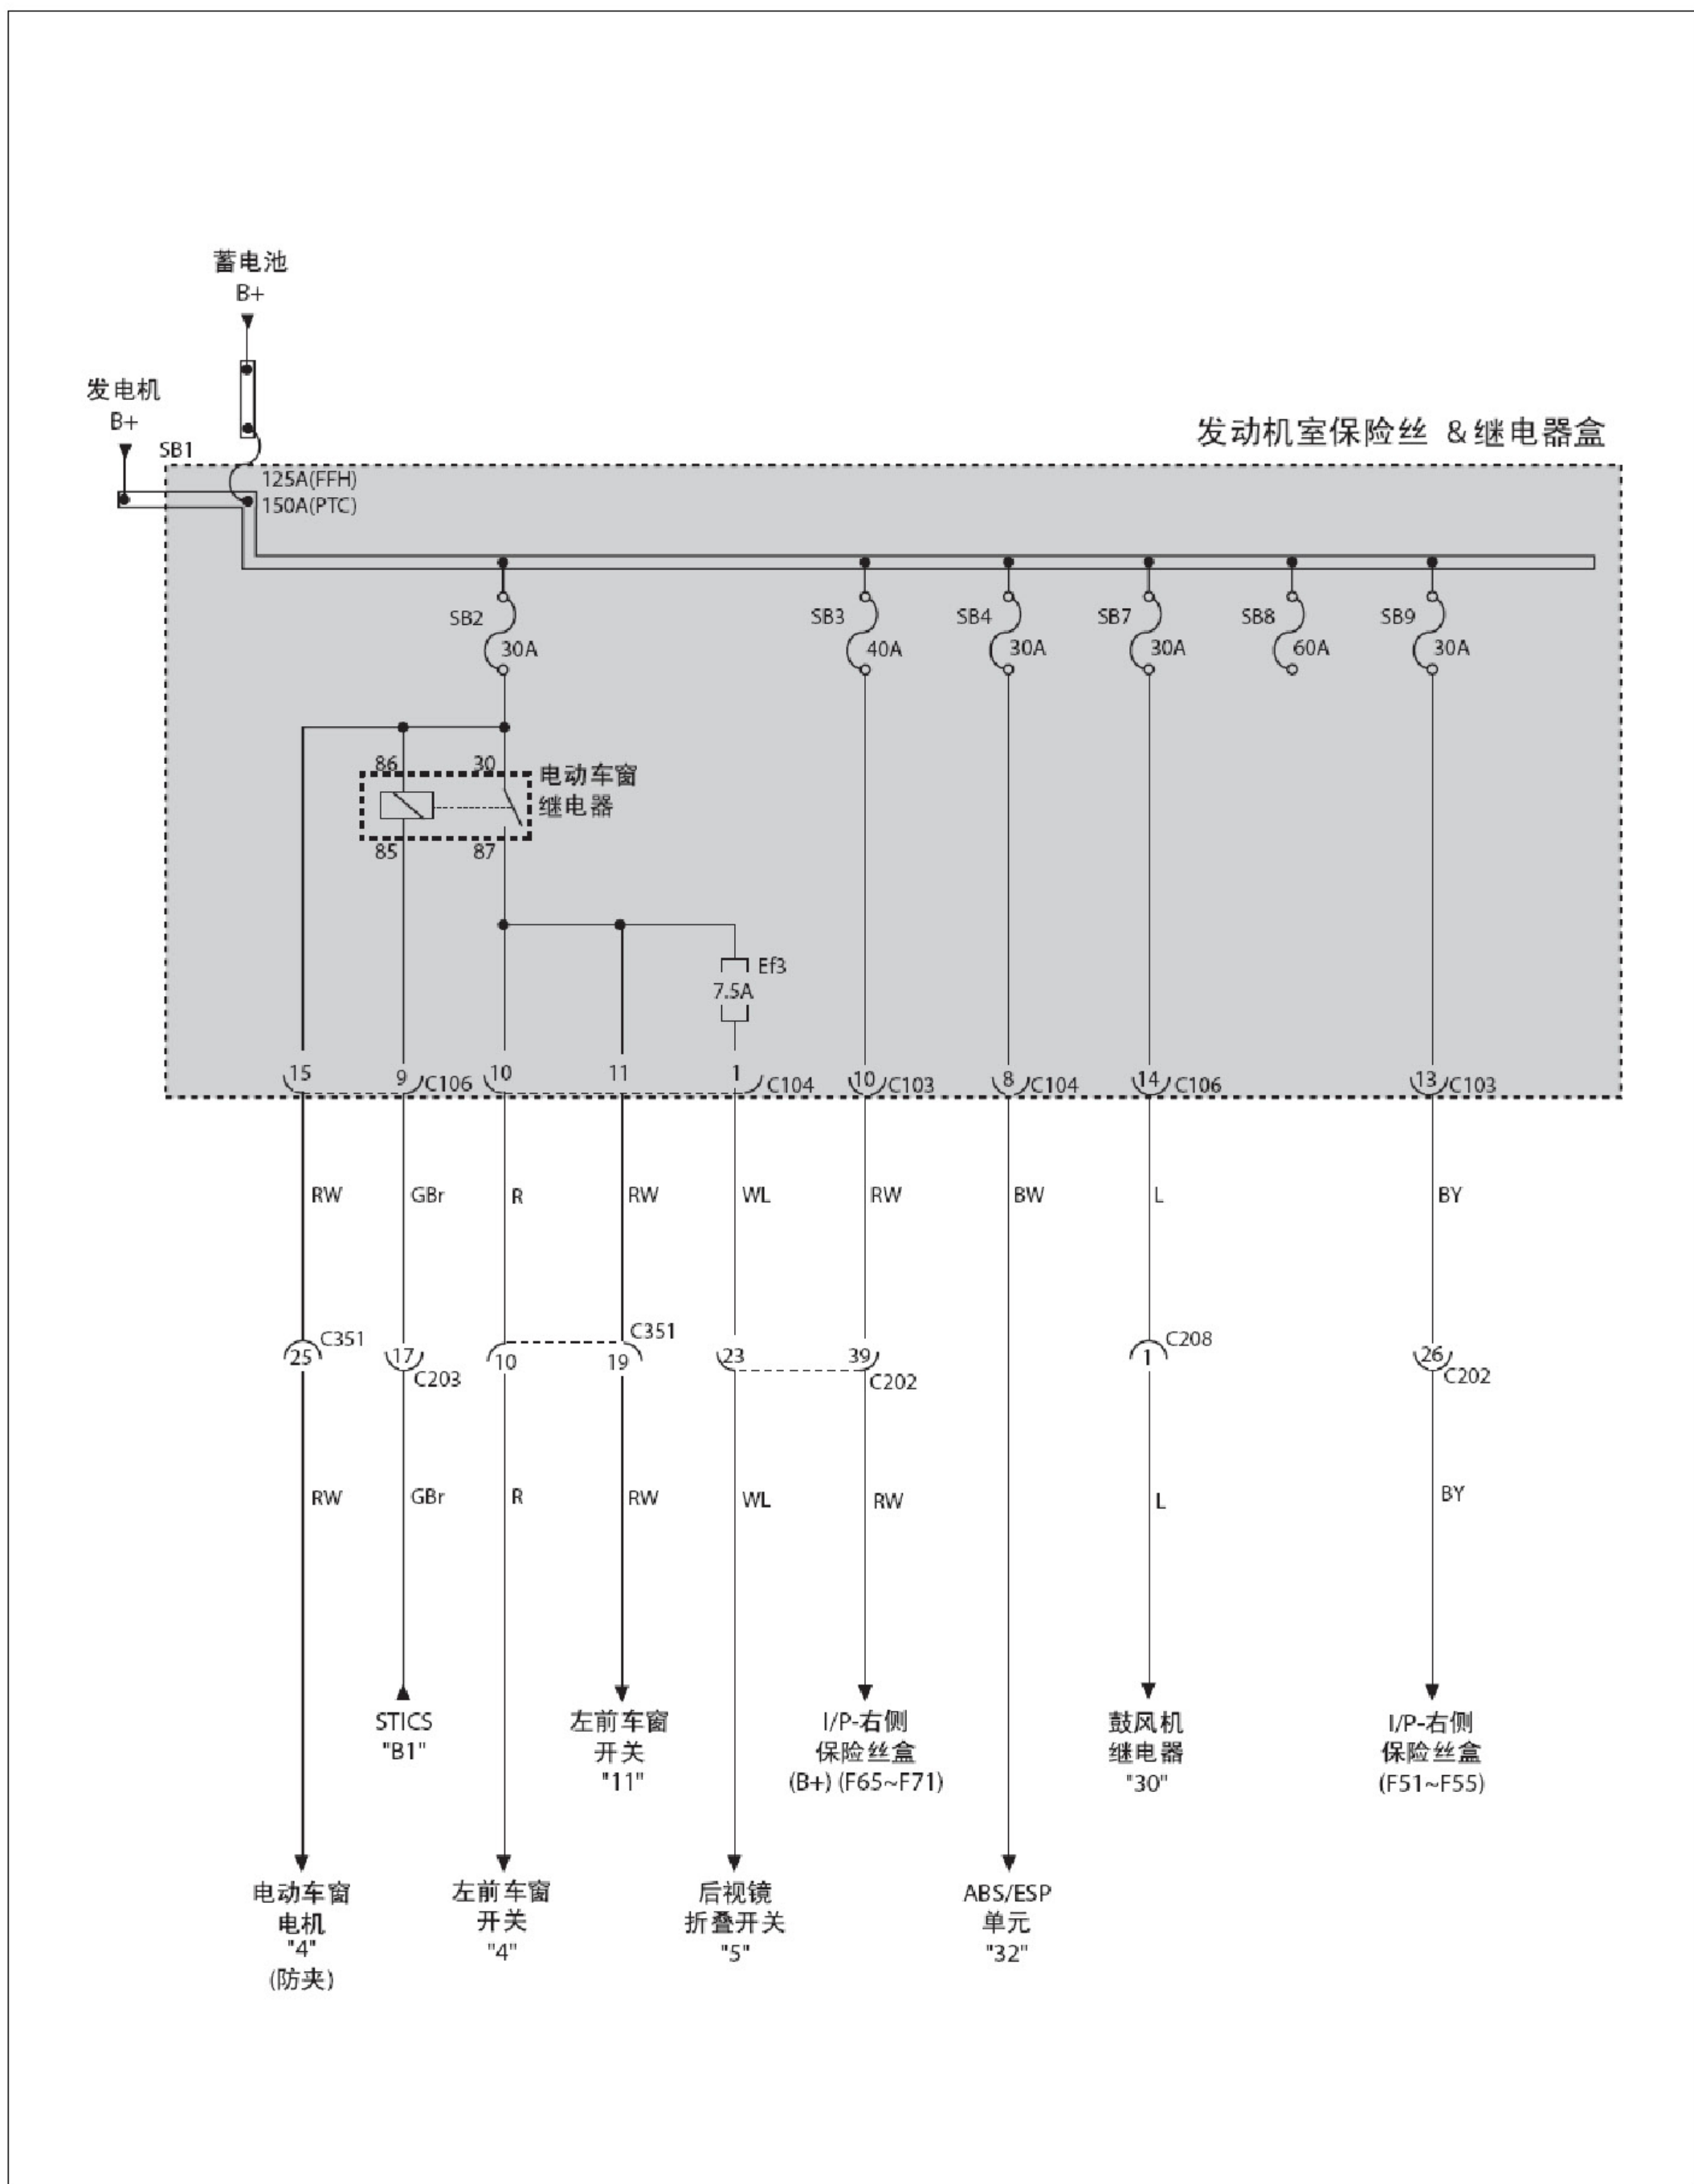

4. 电源电路图

4.1 发动机室保险丝和继电器电路

1) SB5, SB6, Ef4, Ef5, Ef11, 喇叭继电器, 大灯继电器 (Lo)

2) SB2~SB4, SB7~SB9, Ef3, 电动门窗继电器

3) SB10~SB11, 冷凝器风扇继电器 (Hi, Lo)

4) SB12~SB16, 启动继电器, PTC继电器

5) Ef1, Ef2, Ef6, Ef7

6) Ef8~Ef10, 尾灯继电器, 前雾灯继电器

7) Ef12~Ef15, Ef18~Ef23, 压缩机继电器

8) 雨刮器电机继电器 (Hi, Lo), 洗涤器继电器 (前、后)