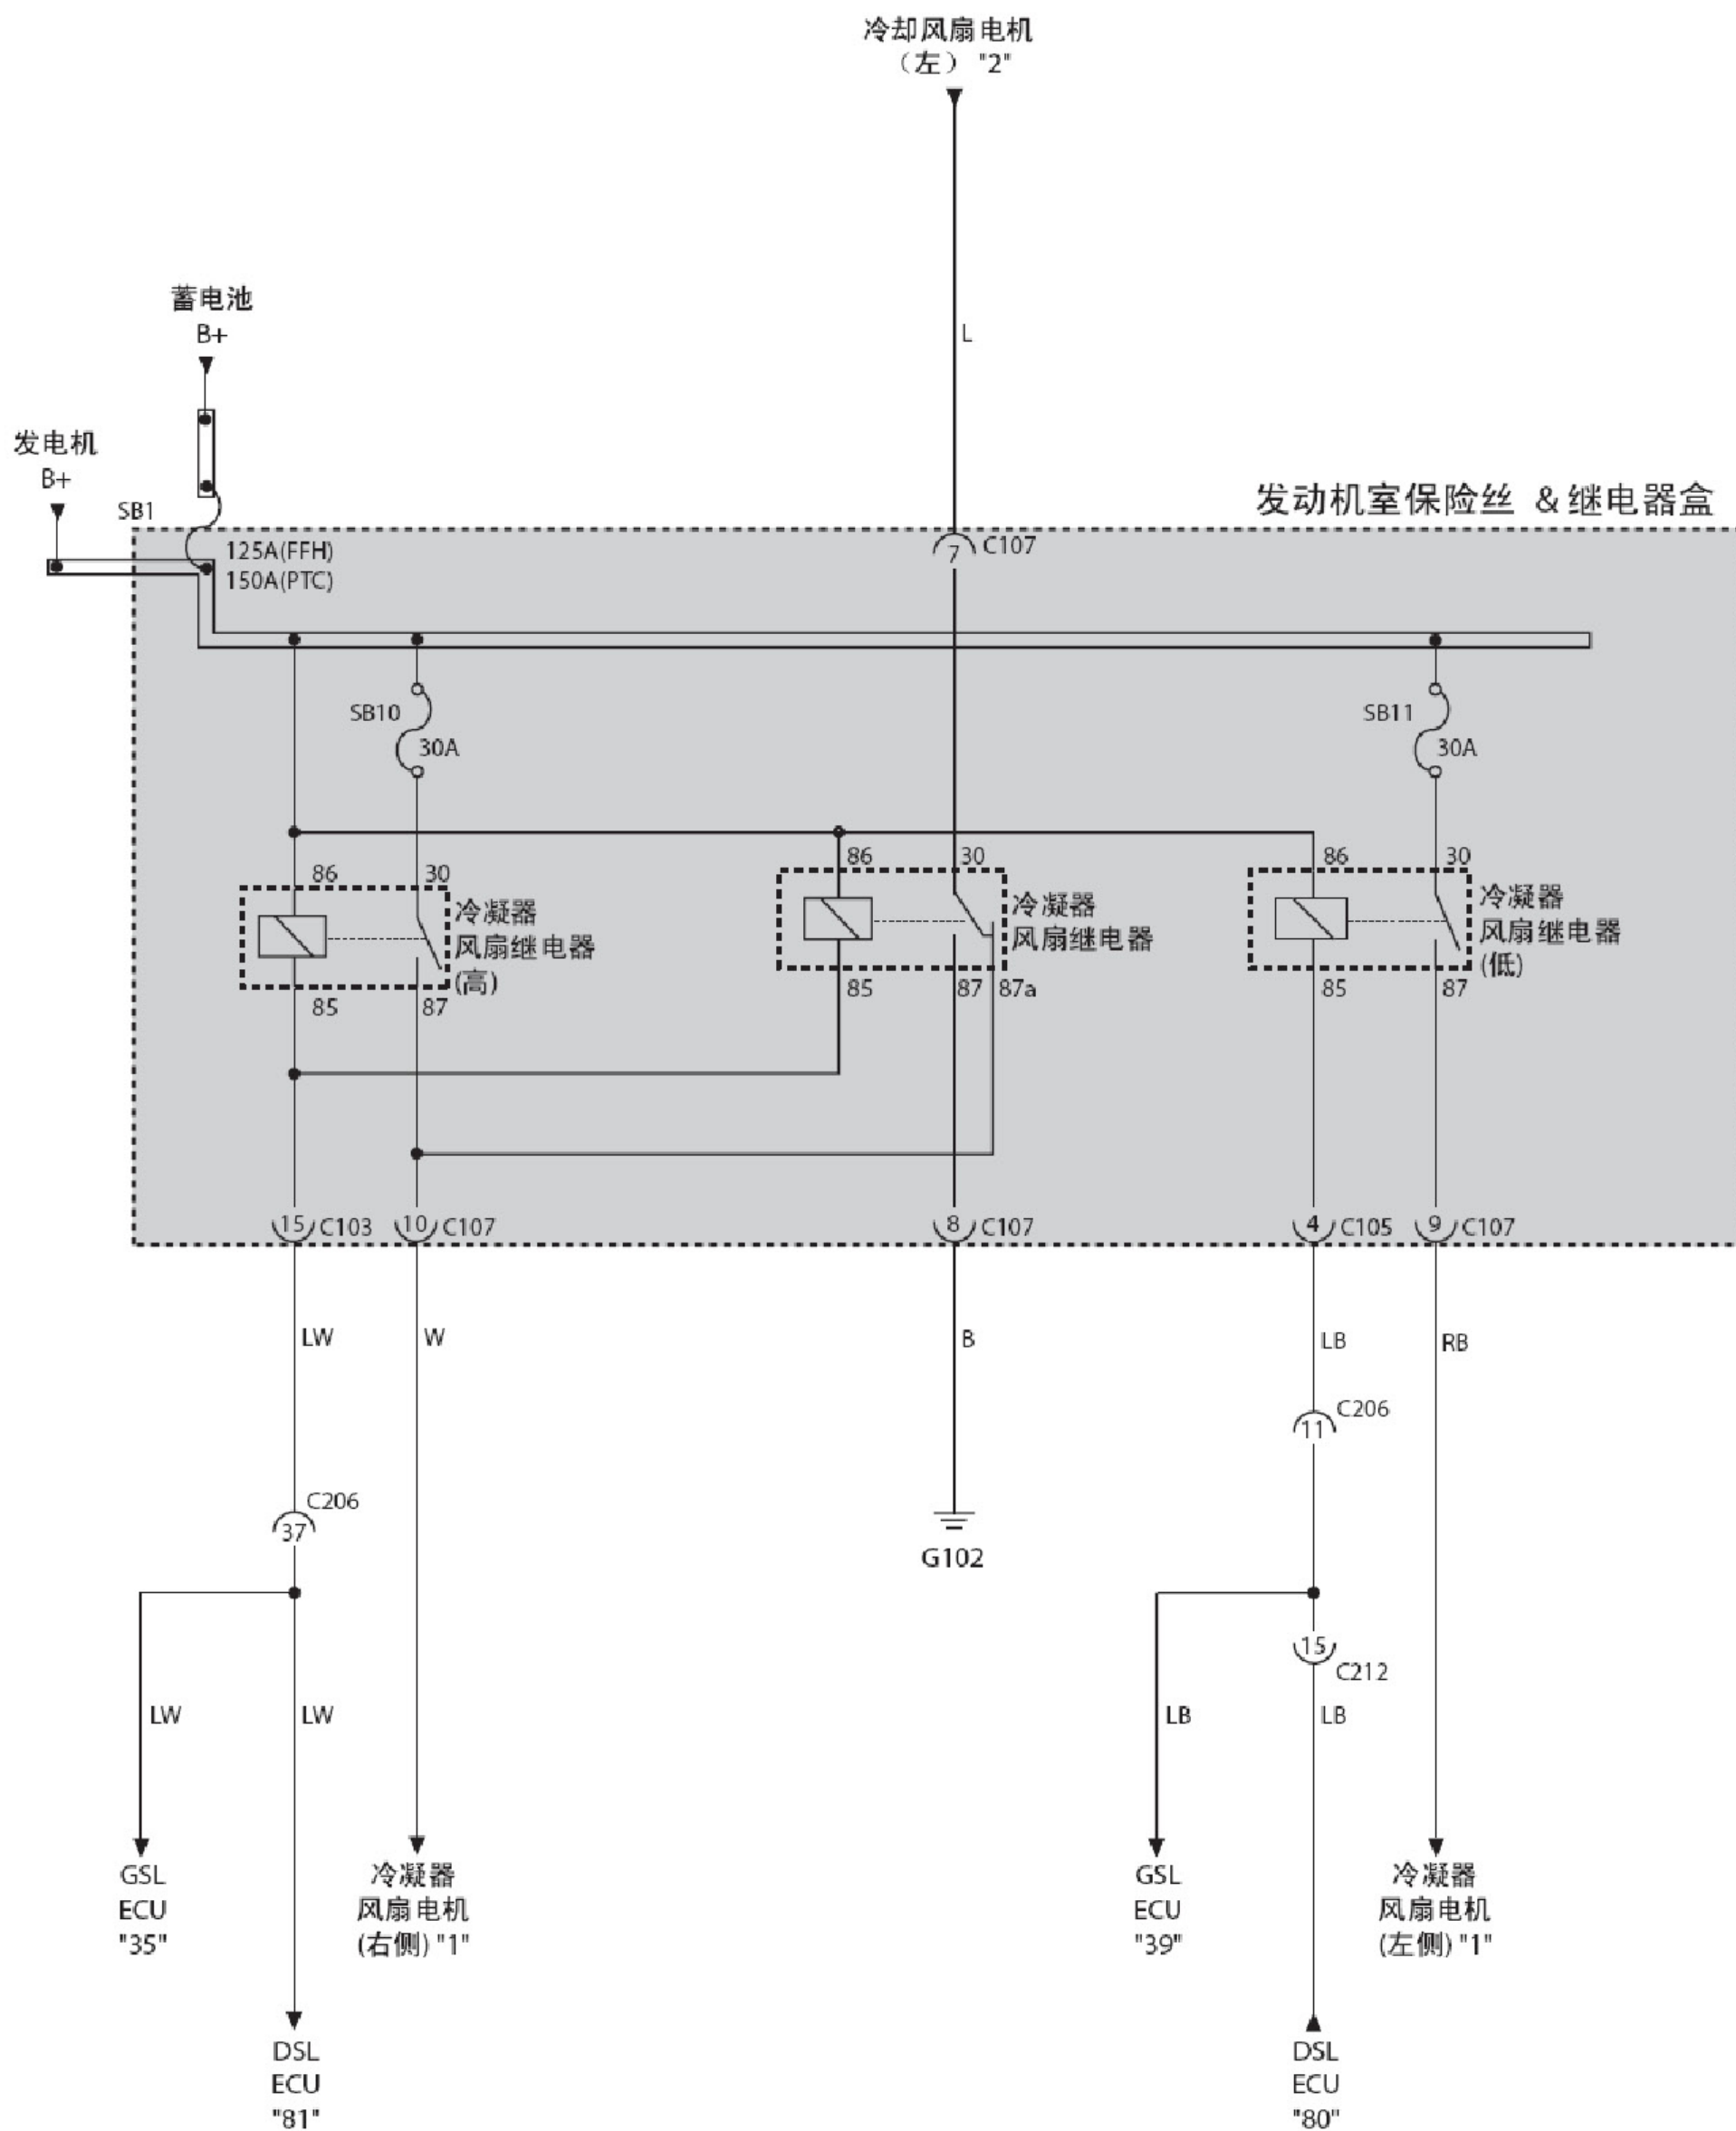

4. 电源电路图

4.1 发动机室保险丝和继电器电路

1) SB5, SB6, Ef4, Ef5, Ef11, 喇叭继电器, 大灯继电器 (Lo)

2) SB2~SB4, SB7~SB9, Ef3, 电动门窗继电器

3) SB10~SB11, 冷凝器风扇继电器 (Hi, Lo)

4) SB12~SB16, 启动继电器, PTC继电器

5) Ef1, Ef2, Ef6, Ef7

6) Ef8~Ef10, 尾灯继电器, 前雾灯继电器

7) Ef12~Ef15, Ef18~Ef23, 压缩机继电器

8) 雨刮器电机继电器 (Hi, Lo), 洗涤器继电器 (前、后)