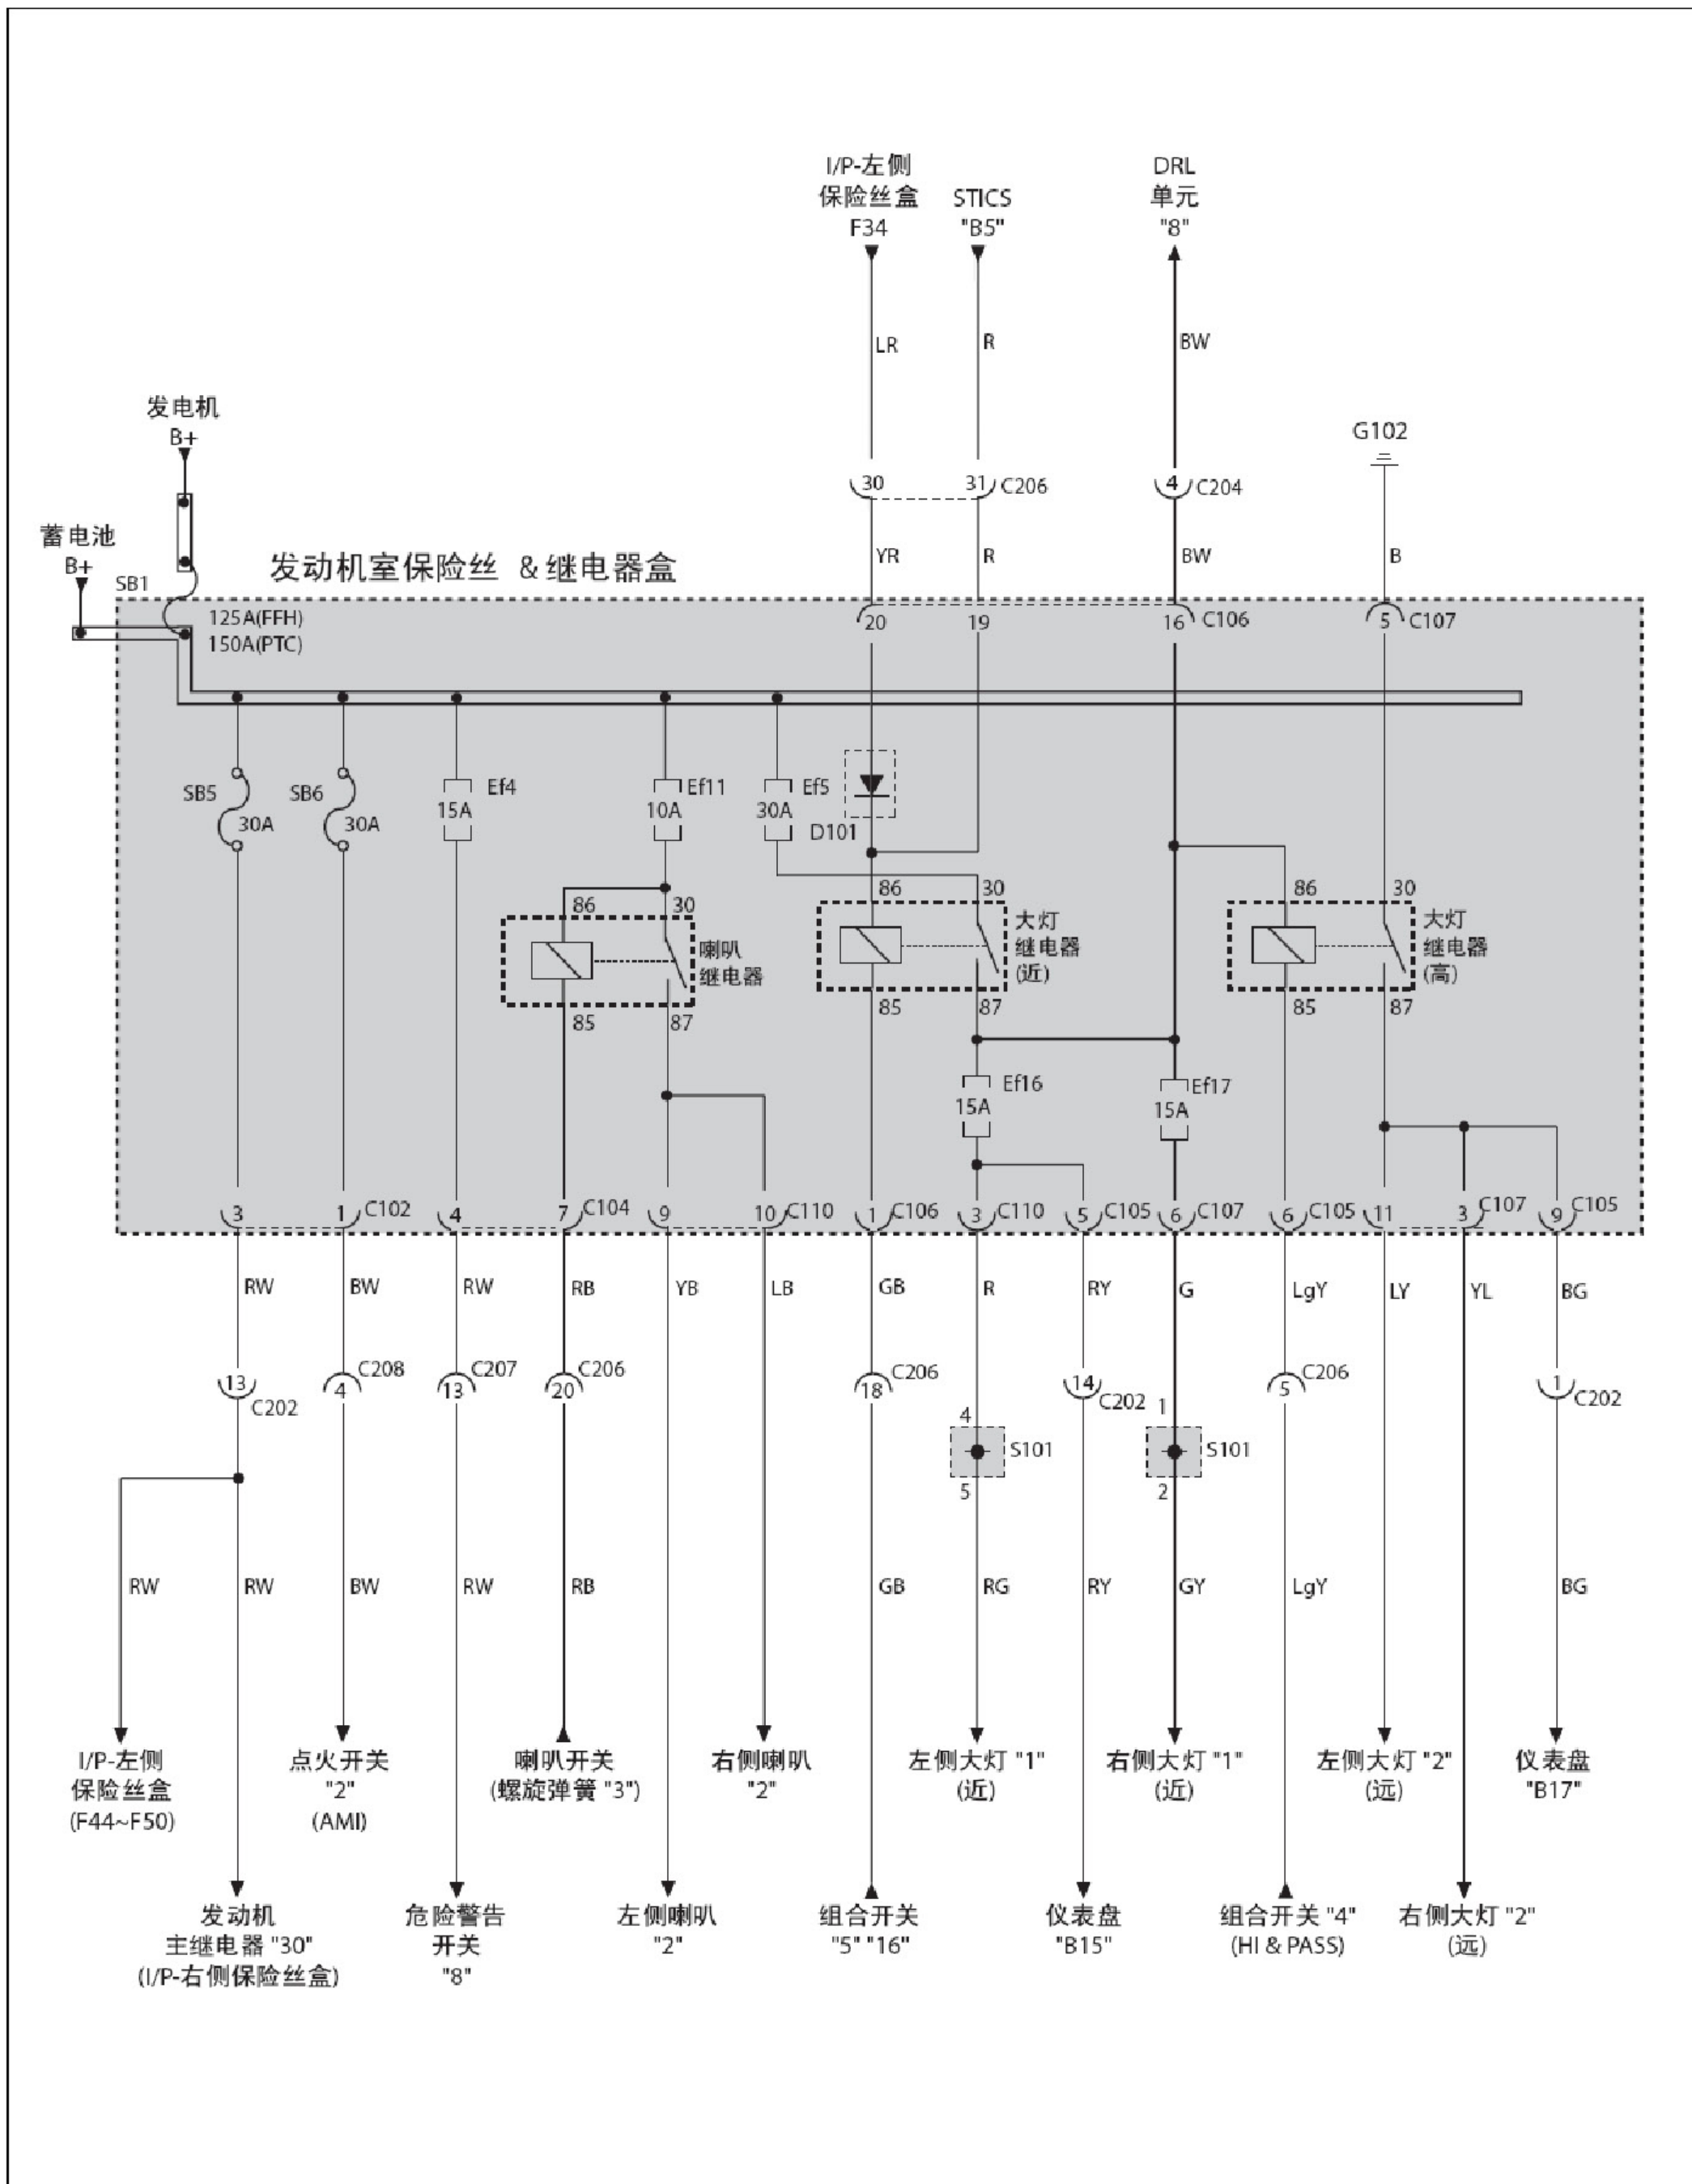

4. 电源电路图

4.1 发动机室保险丝和继电器电路

1) SB5, SB6, Ef4, Ef5, Ef11, 喇叭继电器, 大灯继电器 (Lo)

2) SB2~SB4, SB7~SB9, Ef3, 电动门窗继电器

3) SB10~SB11, 冷凝器风扇继电器 (Hi, Lo)

4) SB12~SB16, 启动继电器, PTC继电器

5) Ef1, Ef2, Ef6, Ef7

6) Ef8~Ef10, 尾灯继电器, 前雾灯继电器

7) Ef12~Ef15, Ef18~Ef23, 压缩机继电器

8) 雨刮器电机继电器 (Hi, Lo), 洗涤器继电器 (前、后)