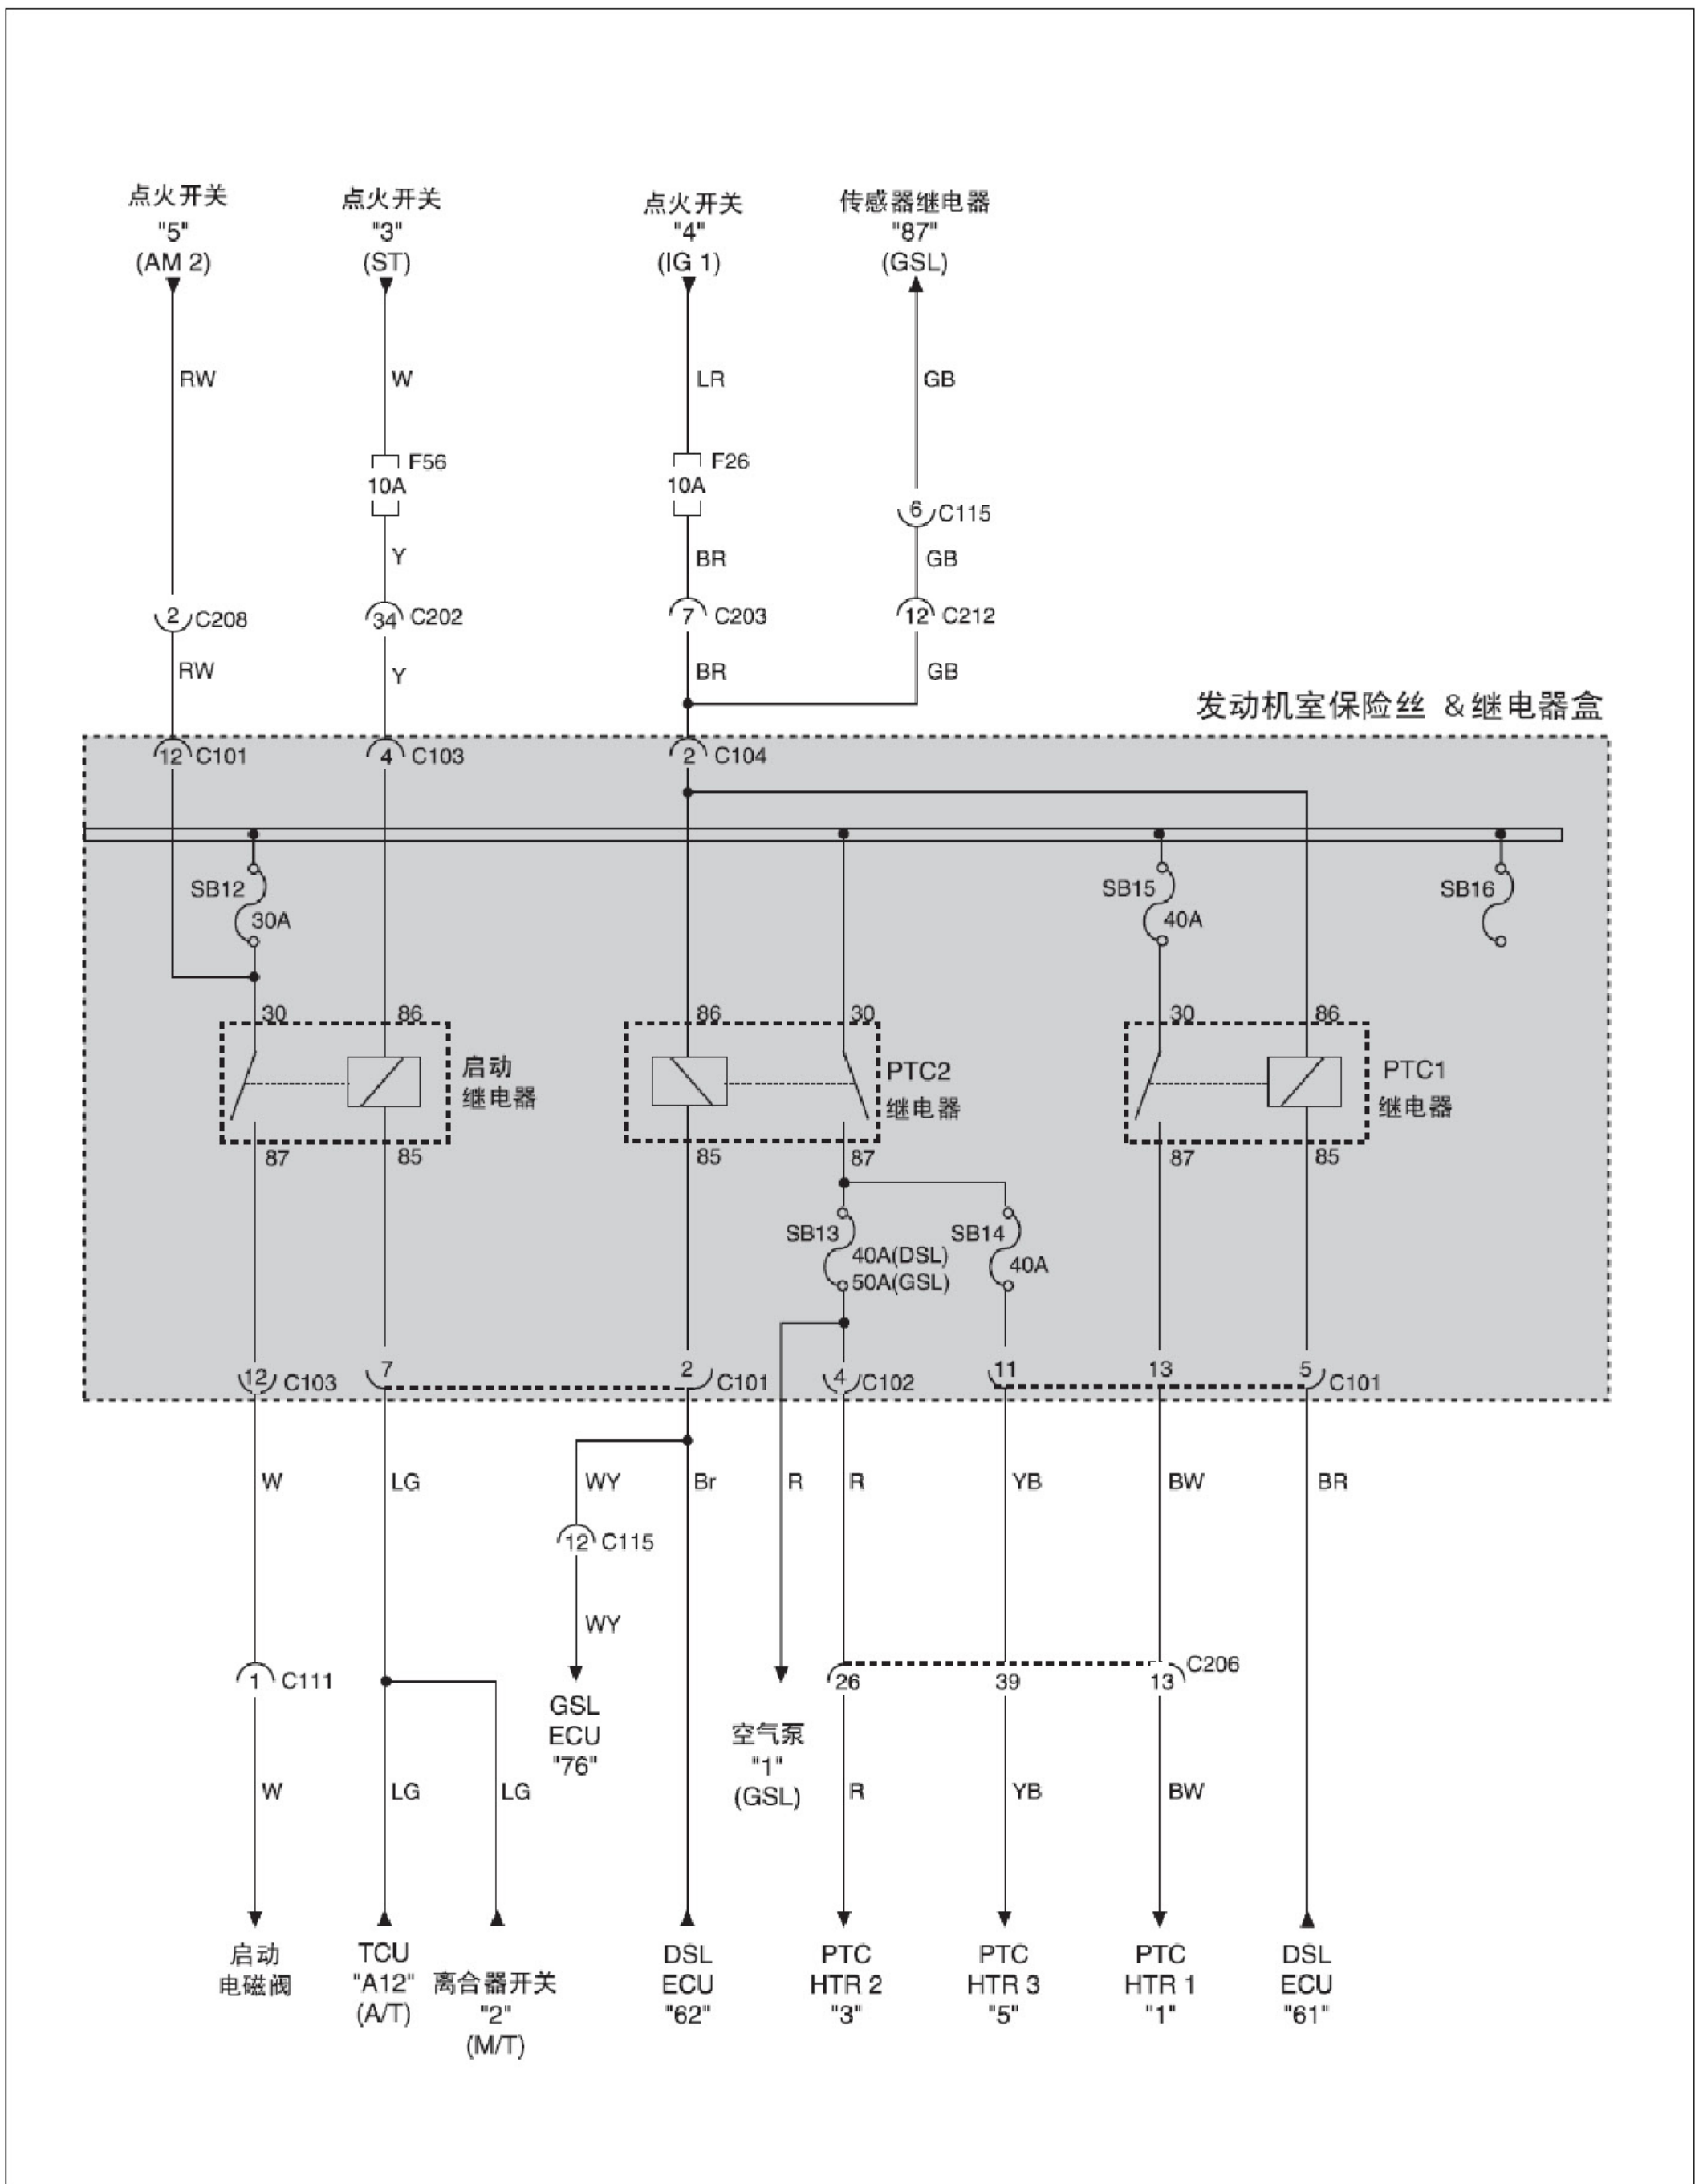

4. 电源电路图

4.1 发动机室保险丝和继电器电路

1) SB5, SB6, Ef4, Ef5, Ef11, 喇叭继电器, 大灯继电器 (Lo)

2) SB2~SB4, SB7~SB9, Ef3, 电动门窗继电器

3) SB10~SB11, 冷凝器风扇继电器 (Hi, Lo)

4) SB12~SB16, 启动继电器, PTC继电器

5) Ef1, Ef2, Ef6, Ef7

6) Ef8~Ef10, 尾灯继电器, 前雾灯继电器

7) Ef12~Ef15, Ef18~Ef23, 压缩机继电器

8) 雨刮器电机继电器 (Hi, Lo), 洗涤器继电器 (前、后)