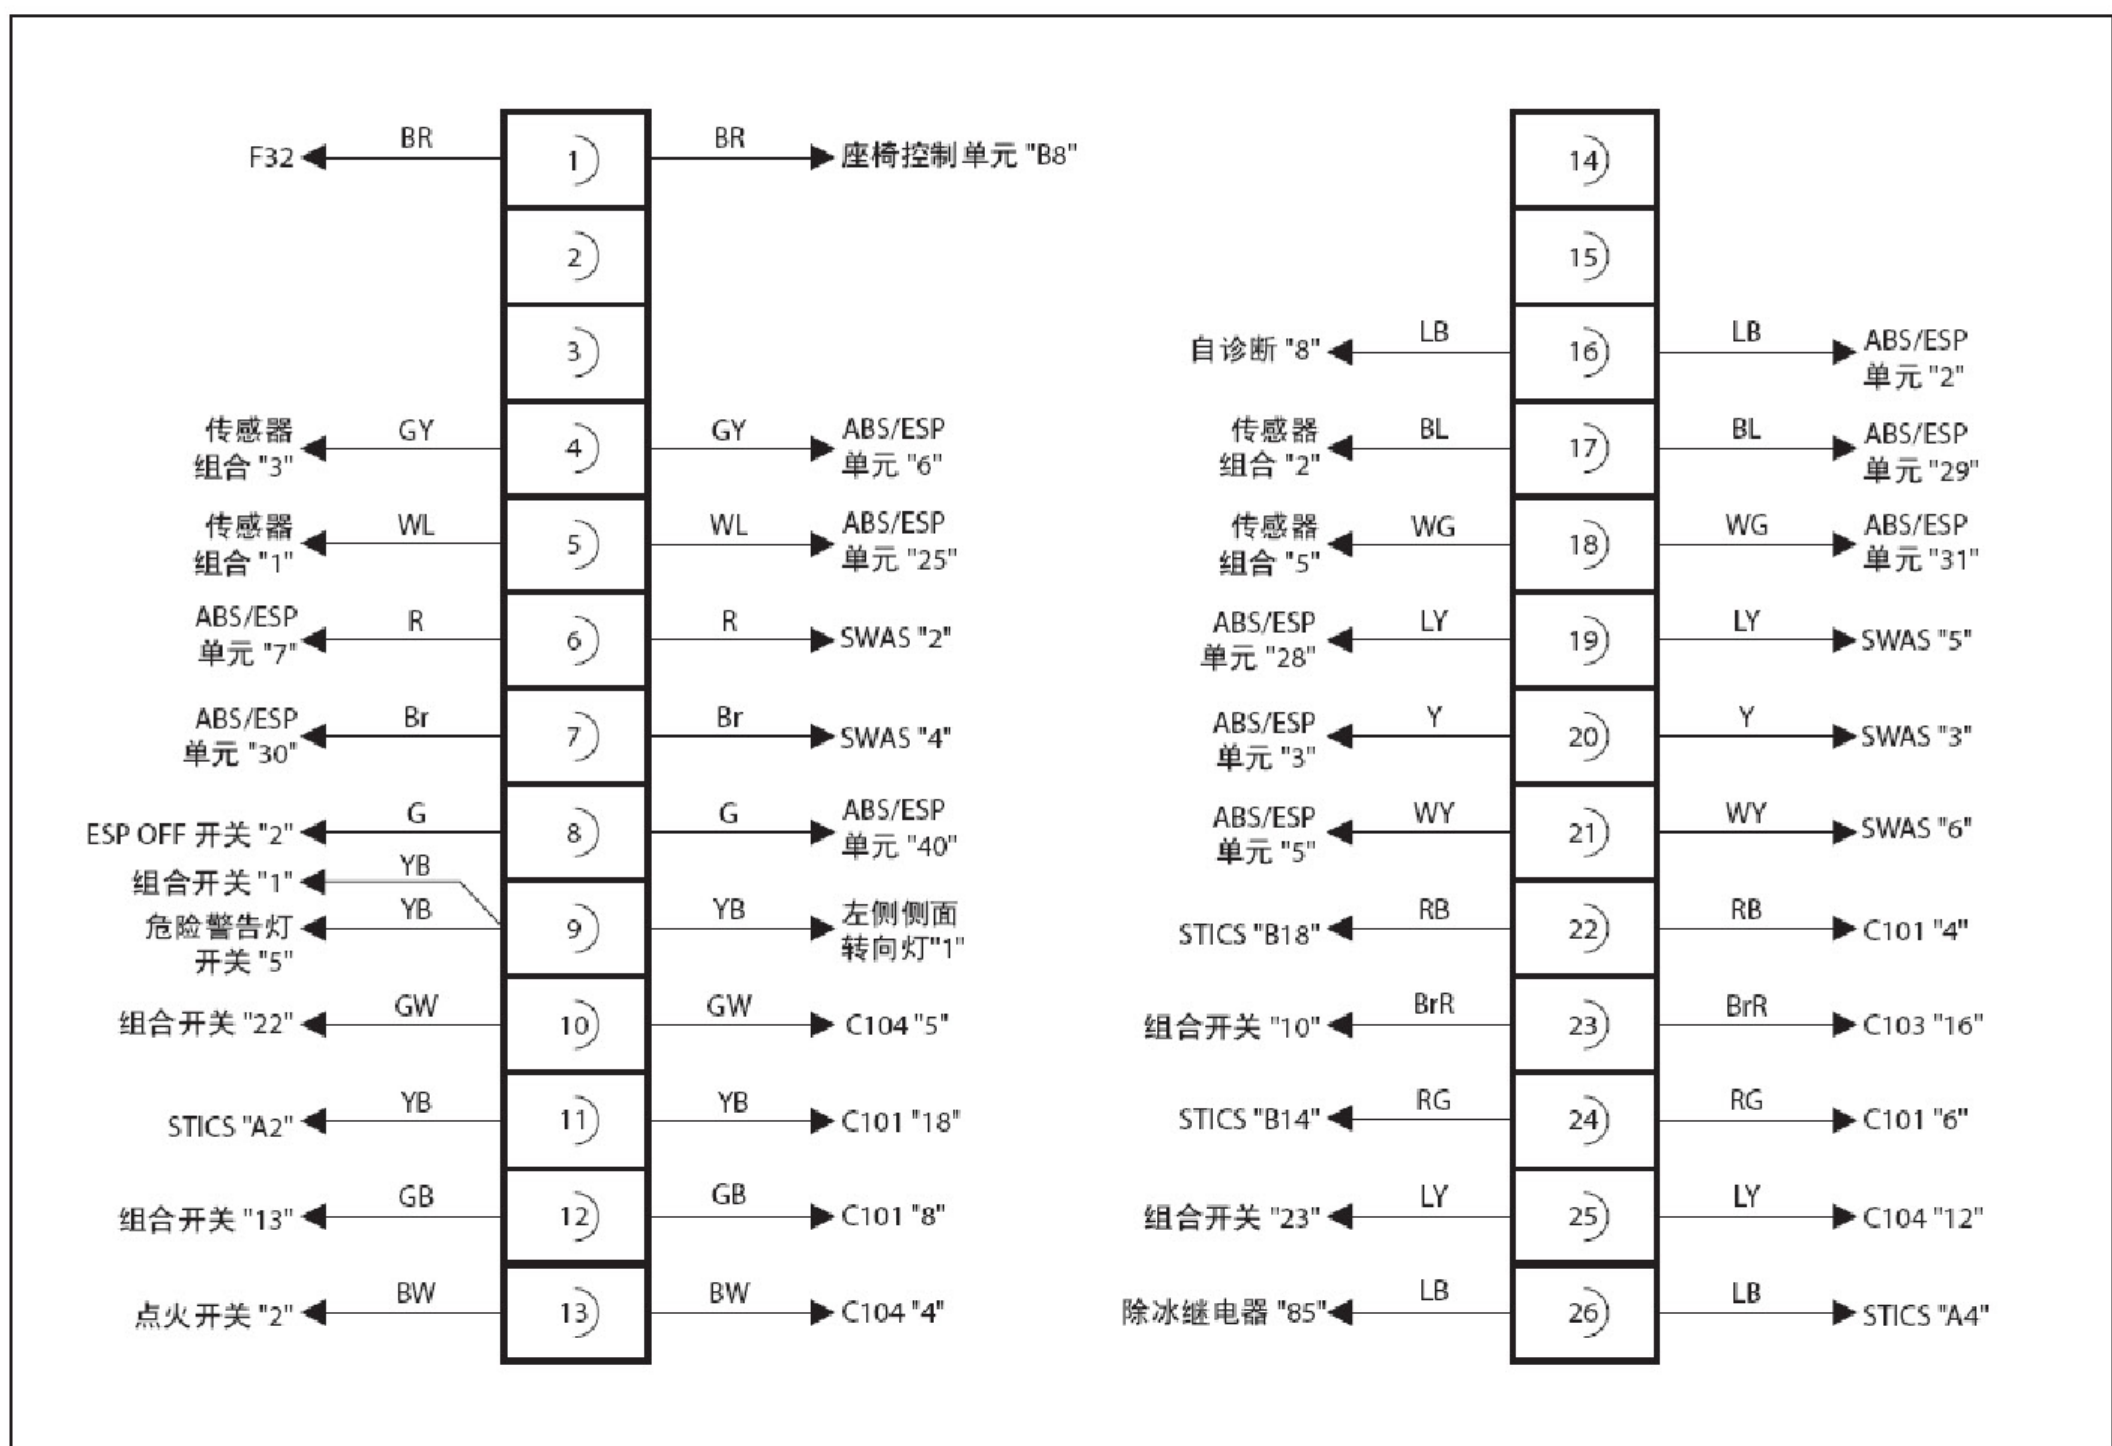

• C115

(汽油机)

• C116

• C201

• C203

• C202

• C204

• C205

• C207

• C206

• C208

• C209

• C210

• C211

## (DSL)

## (GSL)

• C213

• C214

• C301

(电动座椅 预备记忆)

(手动座椅 未预备记忆)