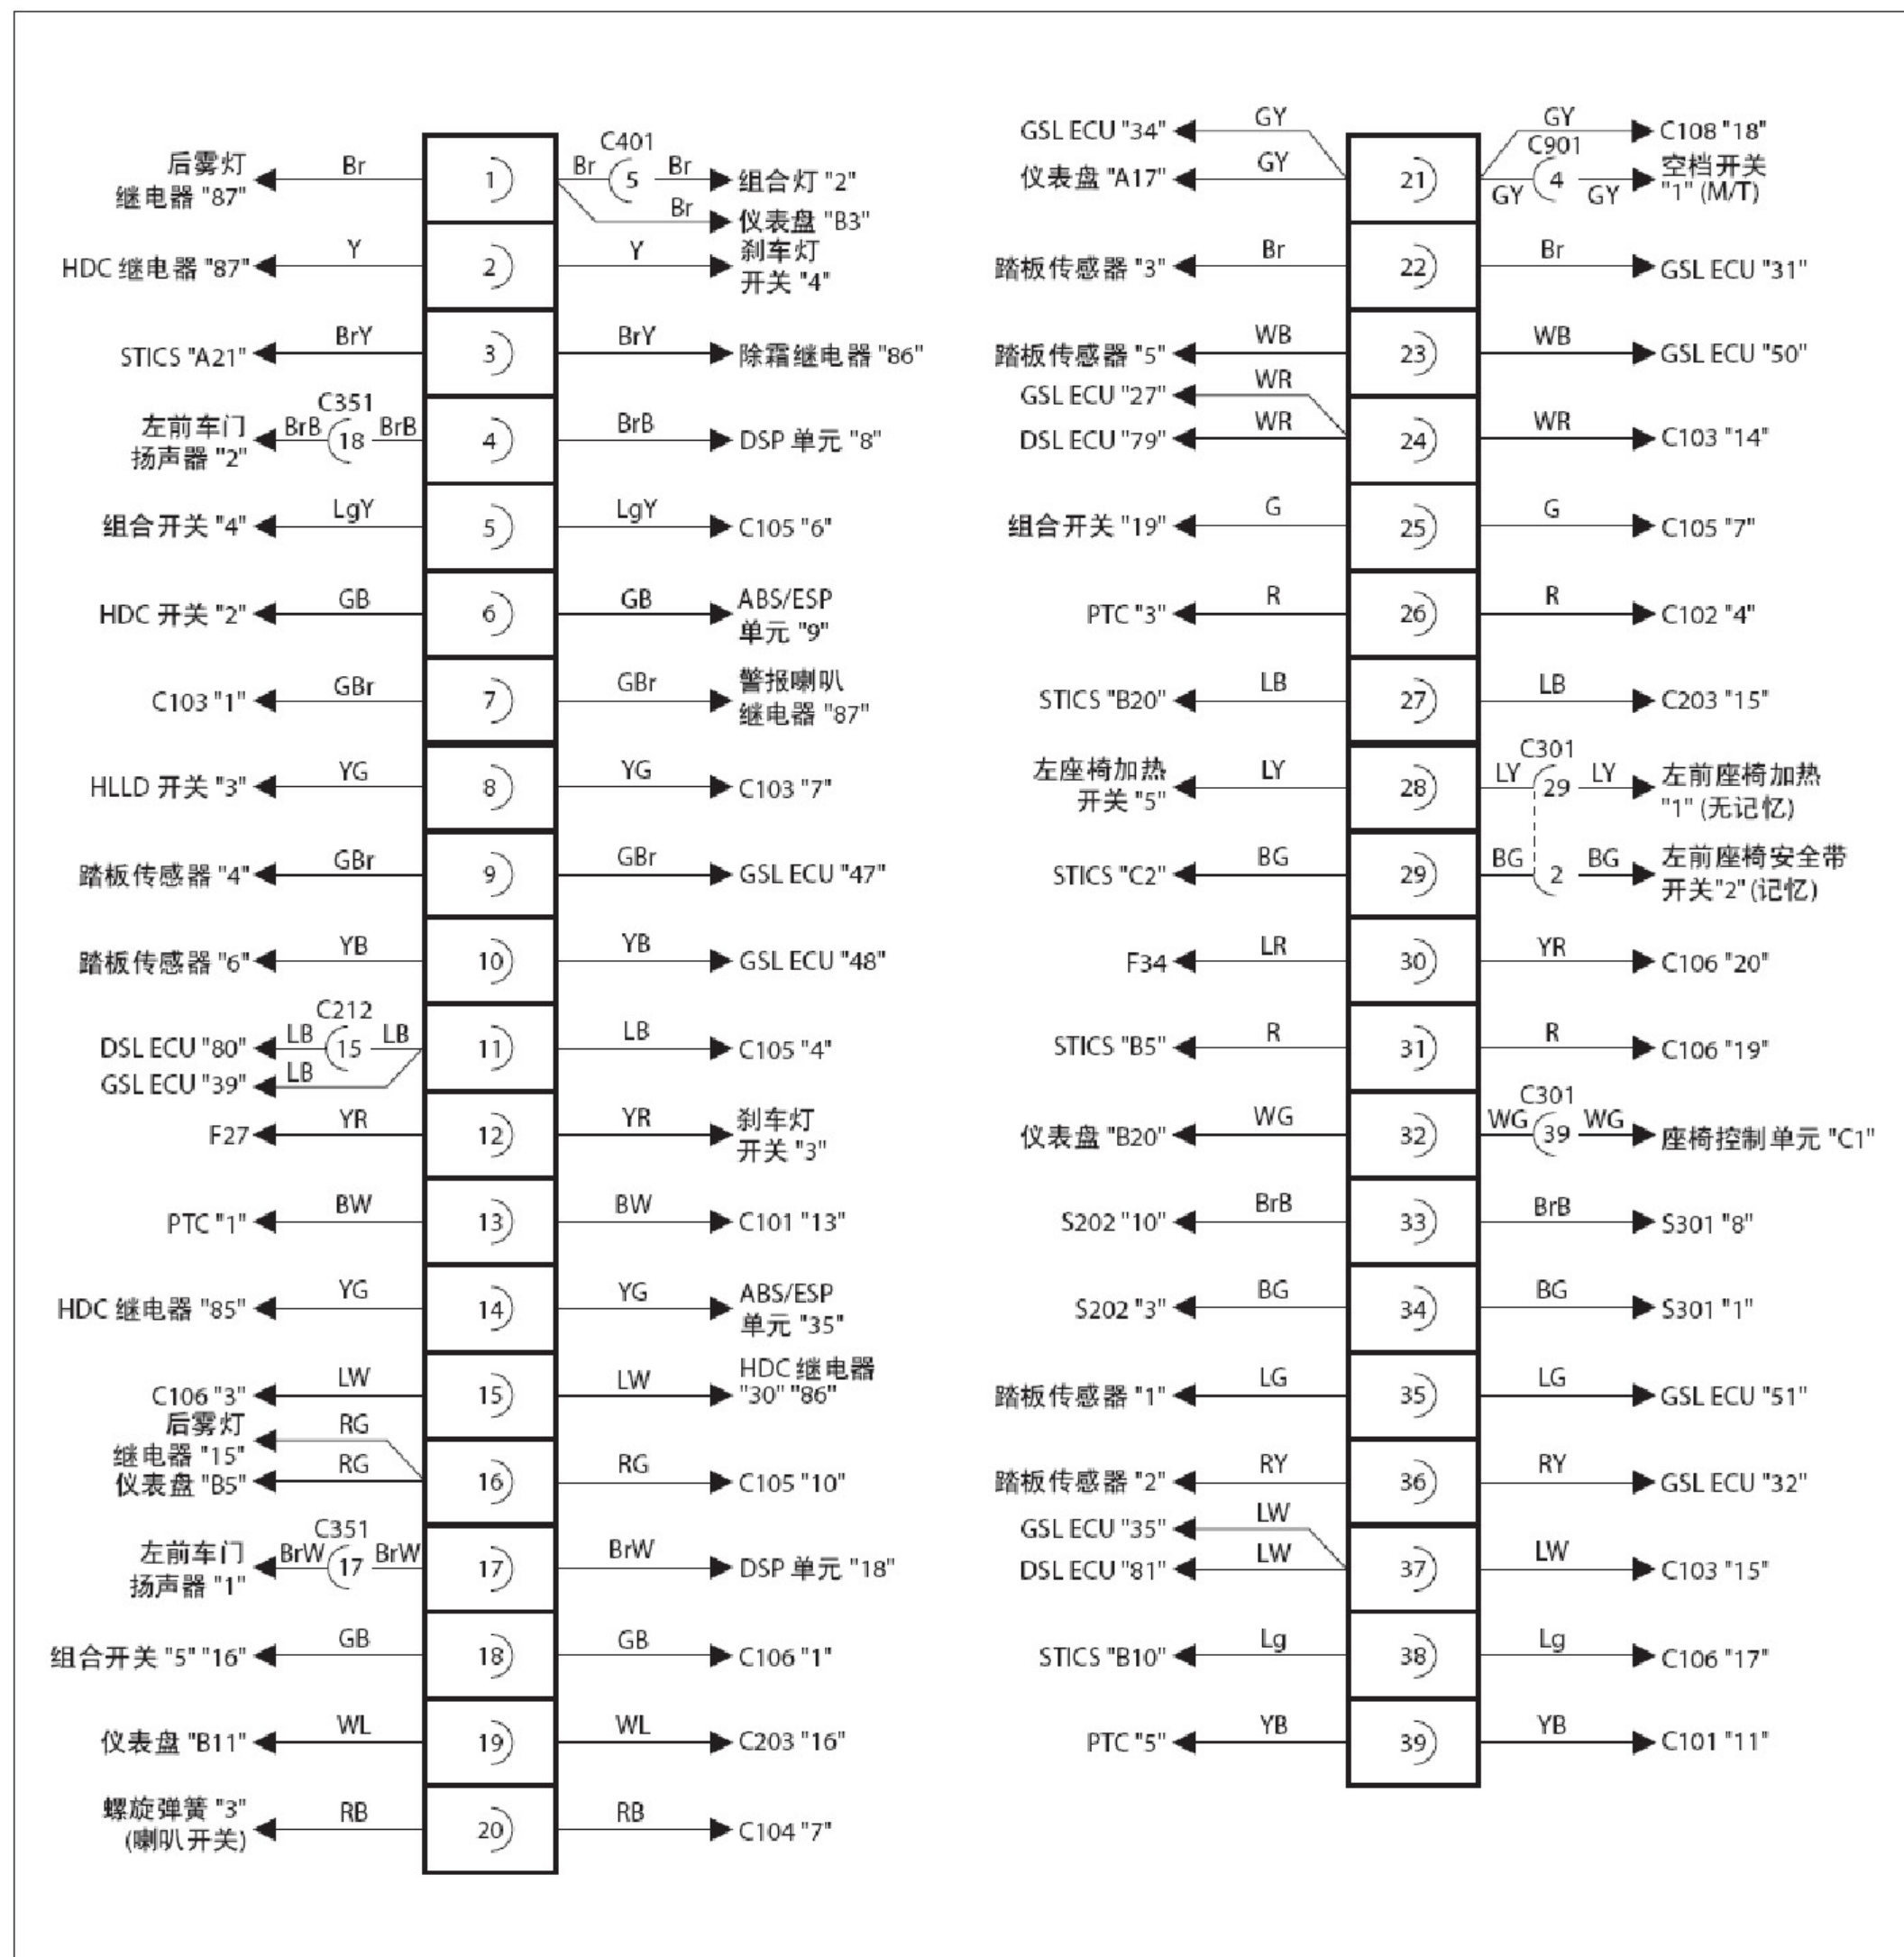

• C115

(汽油机)

• C116

• C201

• C203

• C202

• C204

• C205

• C207

• C206

• C208

• C209

• C210

• C211

## (DSL)

## (GSL)

• C213

• C214

• C301

(电动座椅 预备记忆)

(手动座椅 未预备记忆)