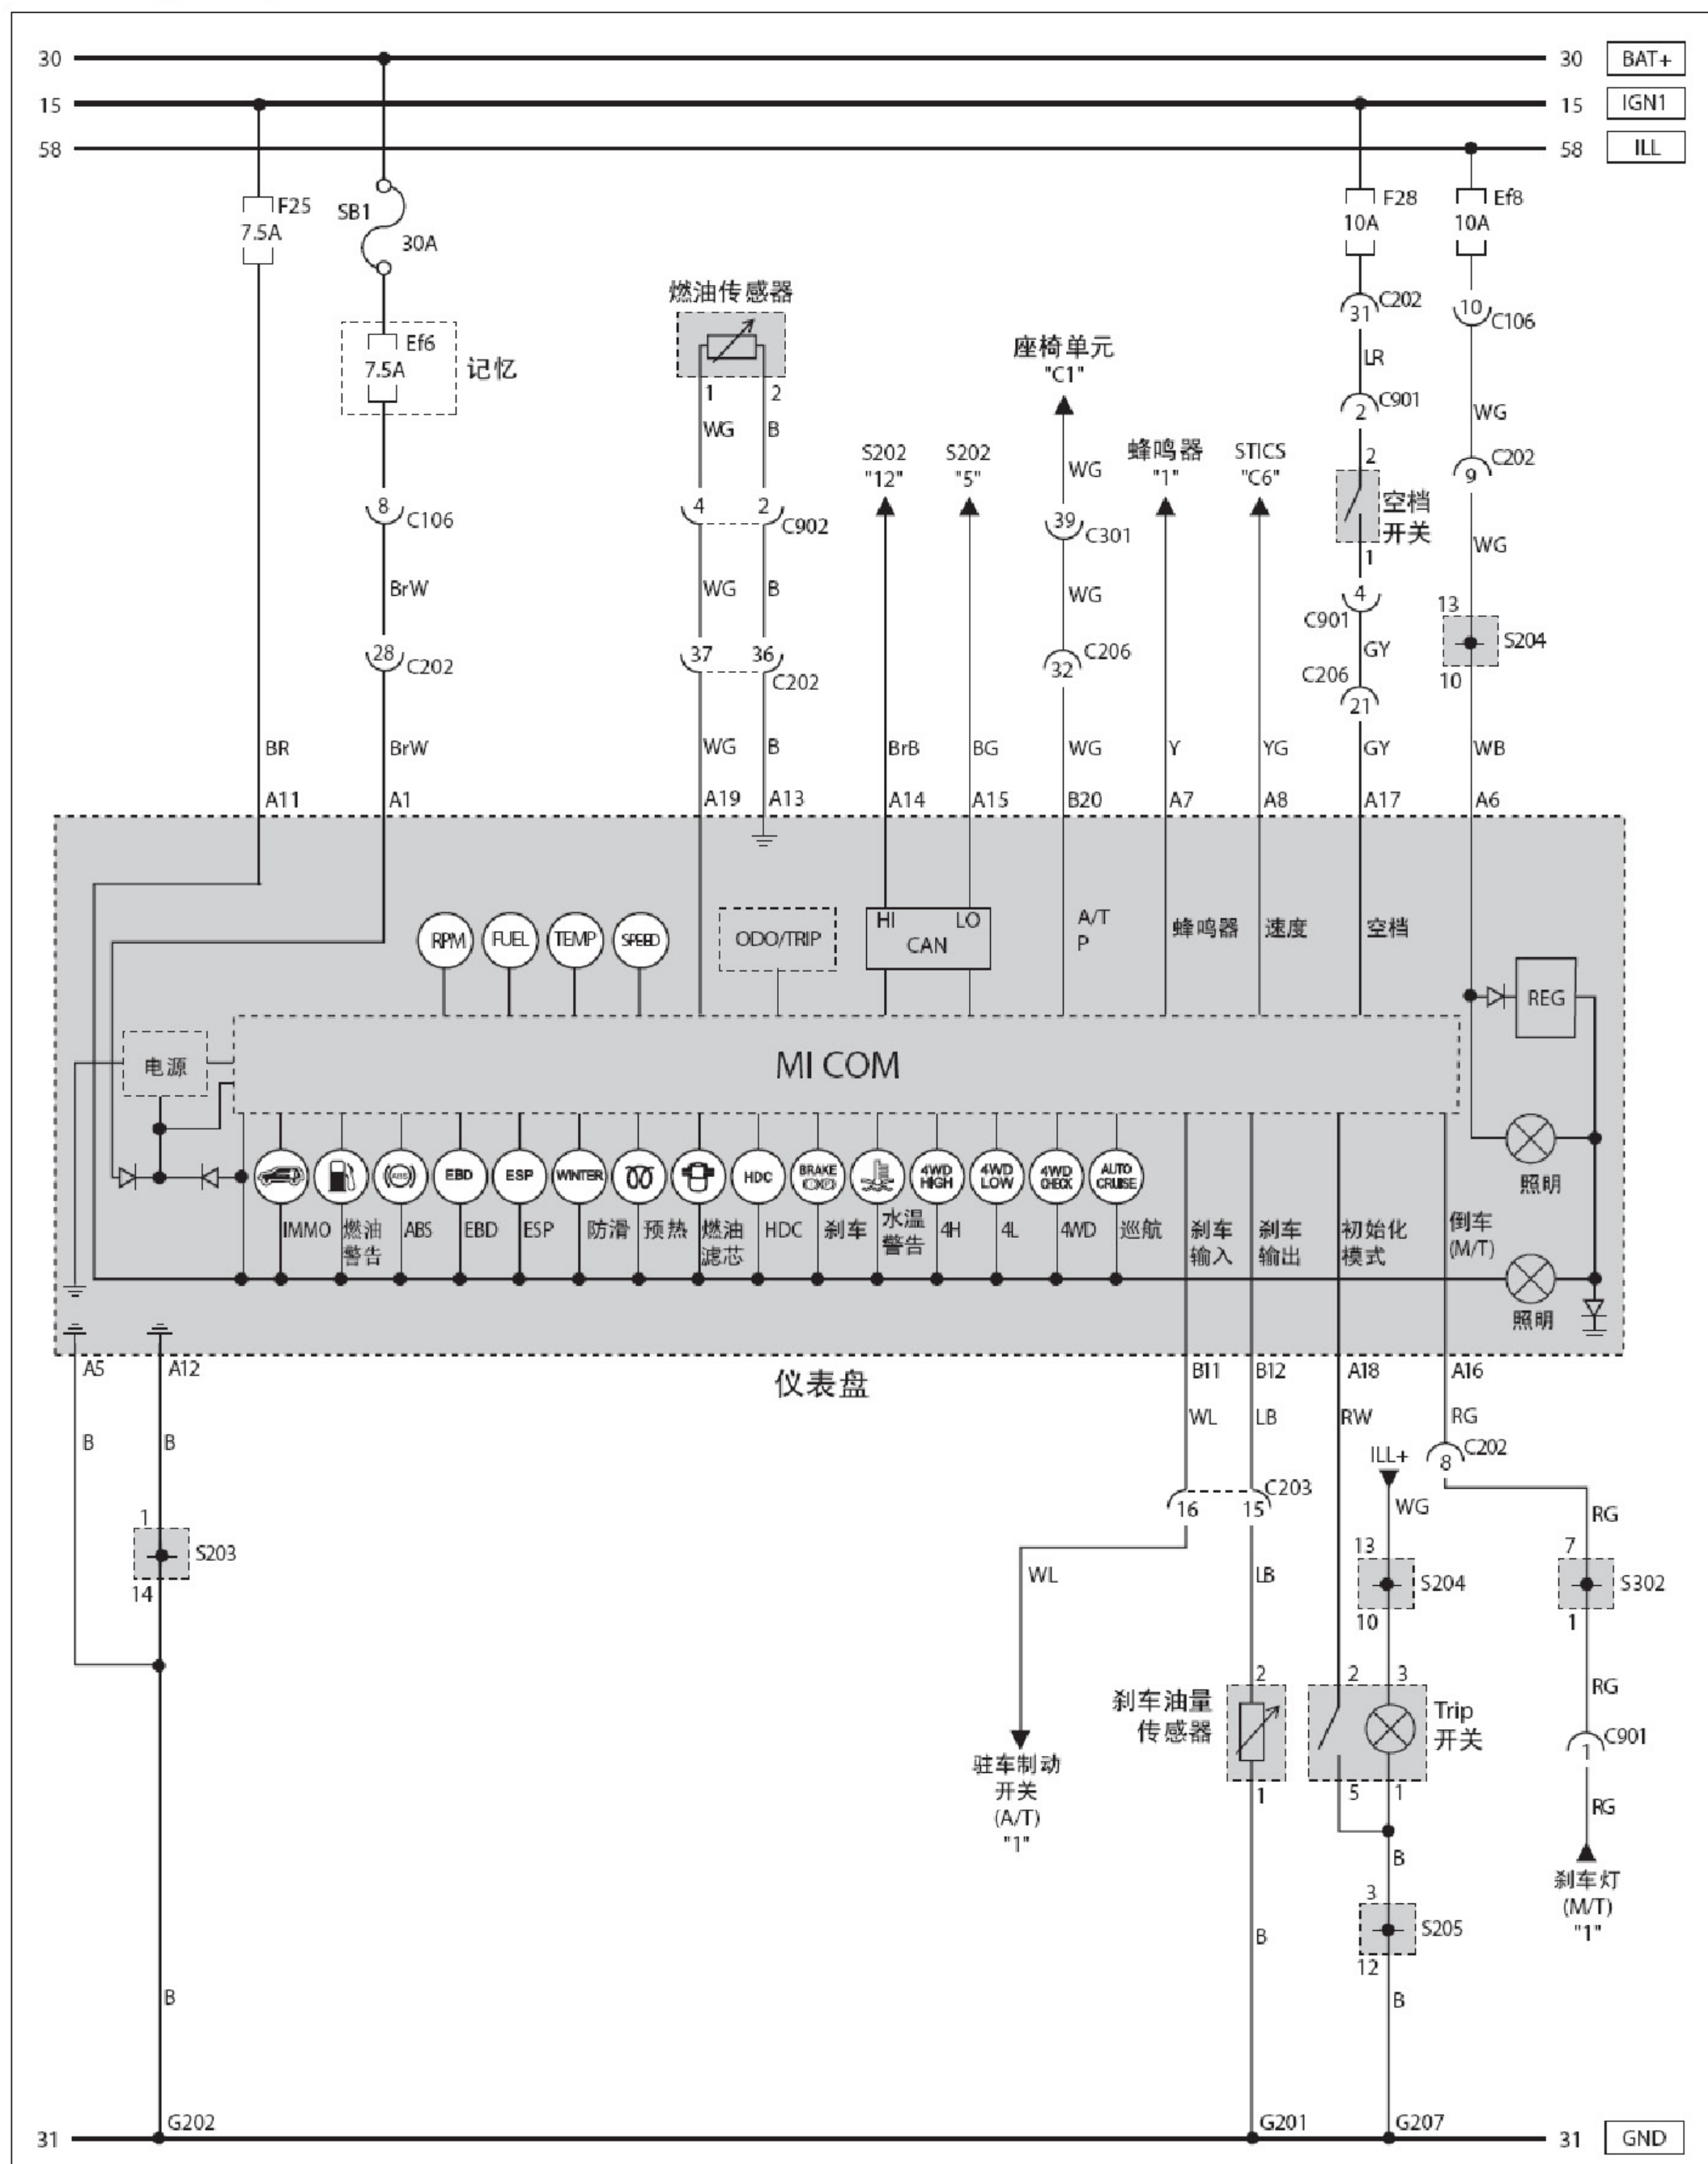

5.11 仪表盘

1) 仪表 (速度、转速、燃油、温度), 警告灯 (燃油、燃油滤清器、ABS/ESP、制动、HDC、4WD)

2) 警告灯 (蓄电池充电、机油、发动机盖、车门、发动机检查、安全气囊、安全带)、转向信号灯、雾灯、危险警告灯