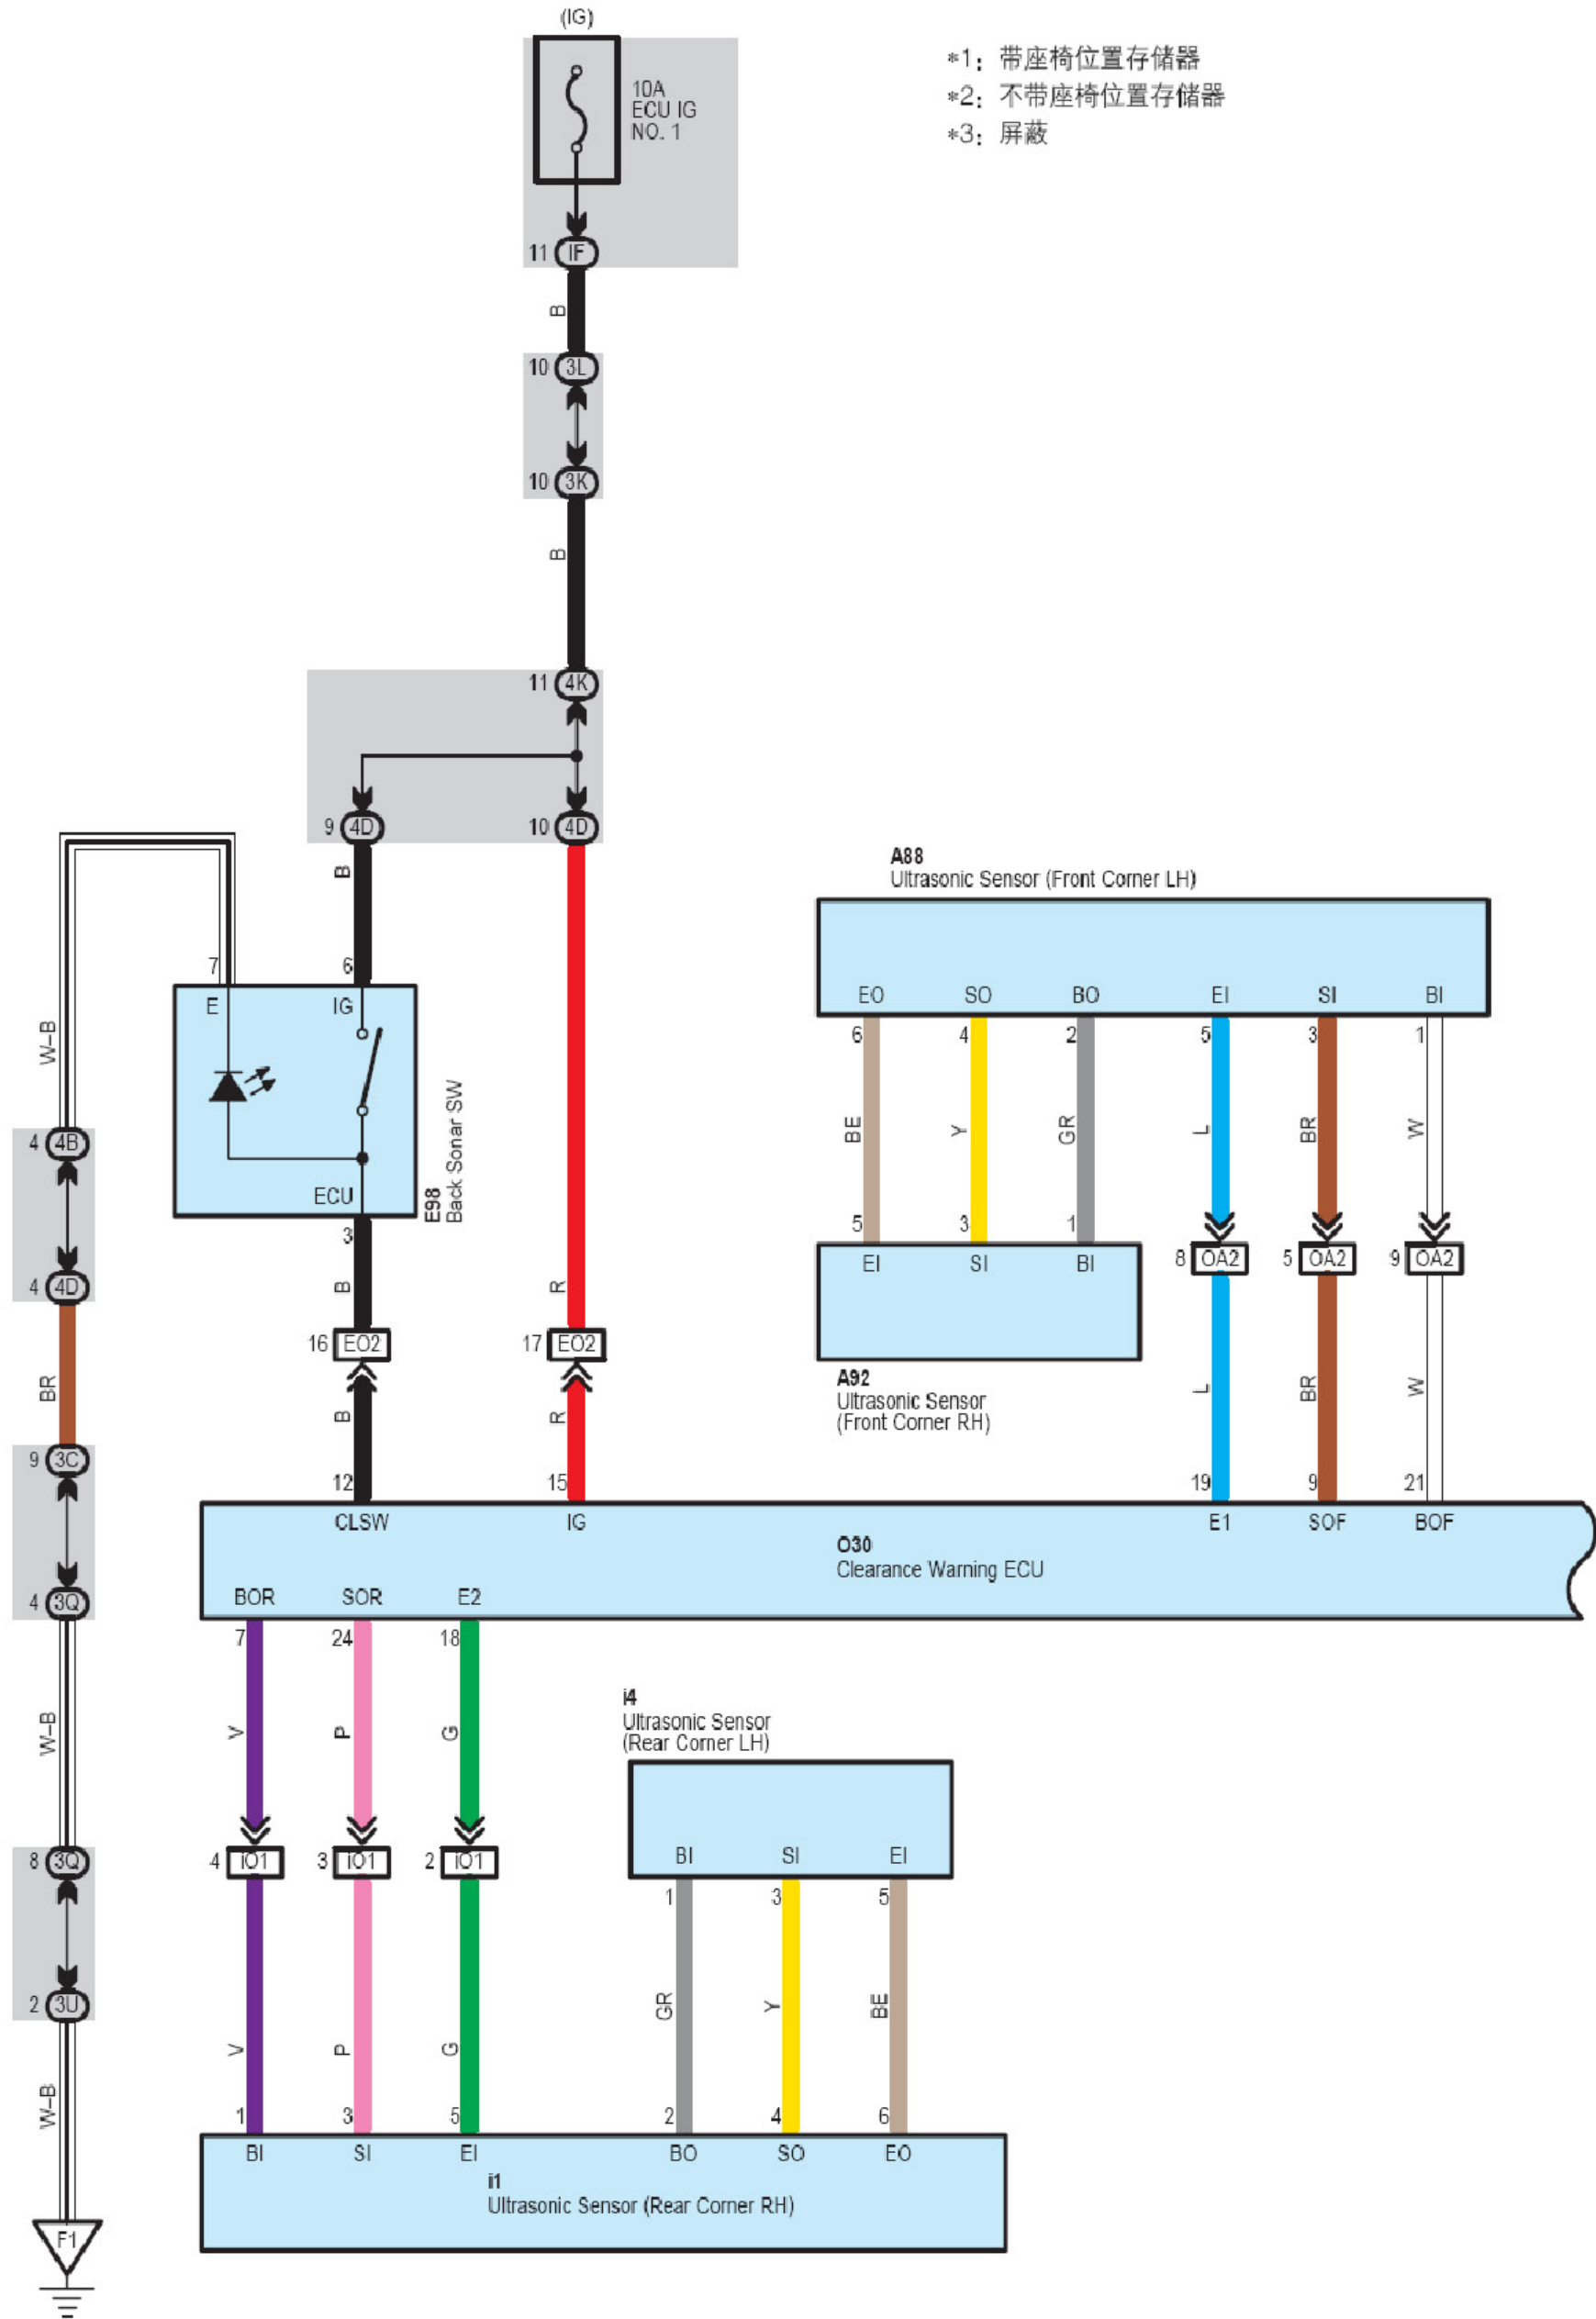

## 2.42 驻车辅助系统

(丰田驻车辅助传感器)

### 驻车辅助系统 (续1) (丰田驻车辅助传感器)

### 驻车辅助系统 (续2)

(丰田驻车辅助传感器)

- \*1: 带座椅位置存储器
- \*3: 屏蔽