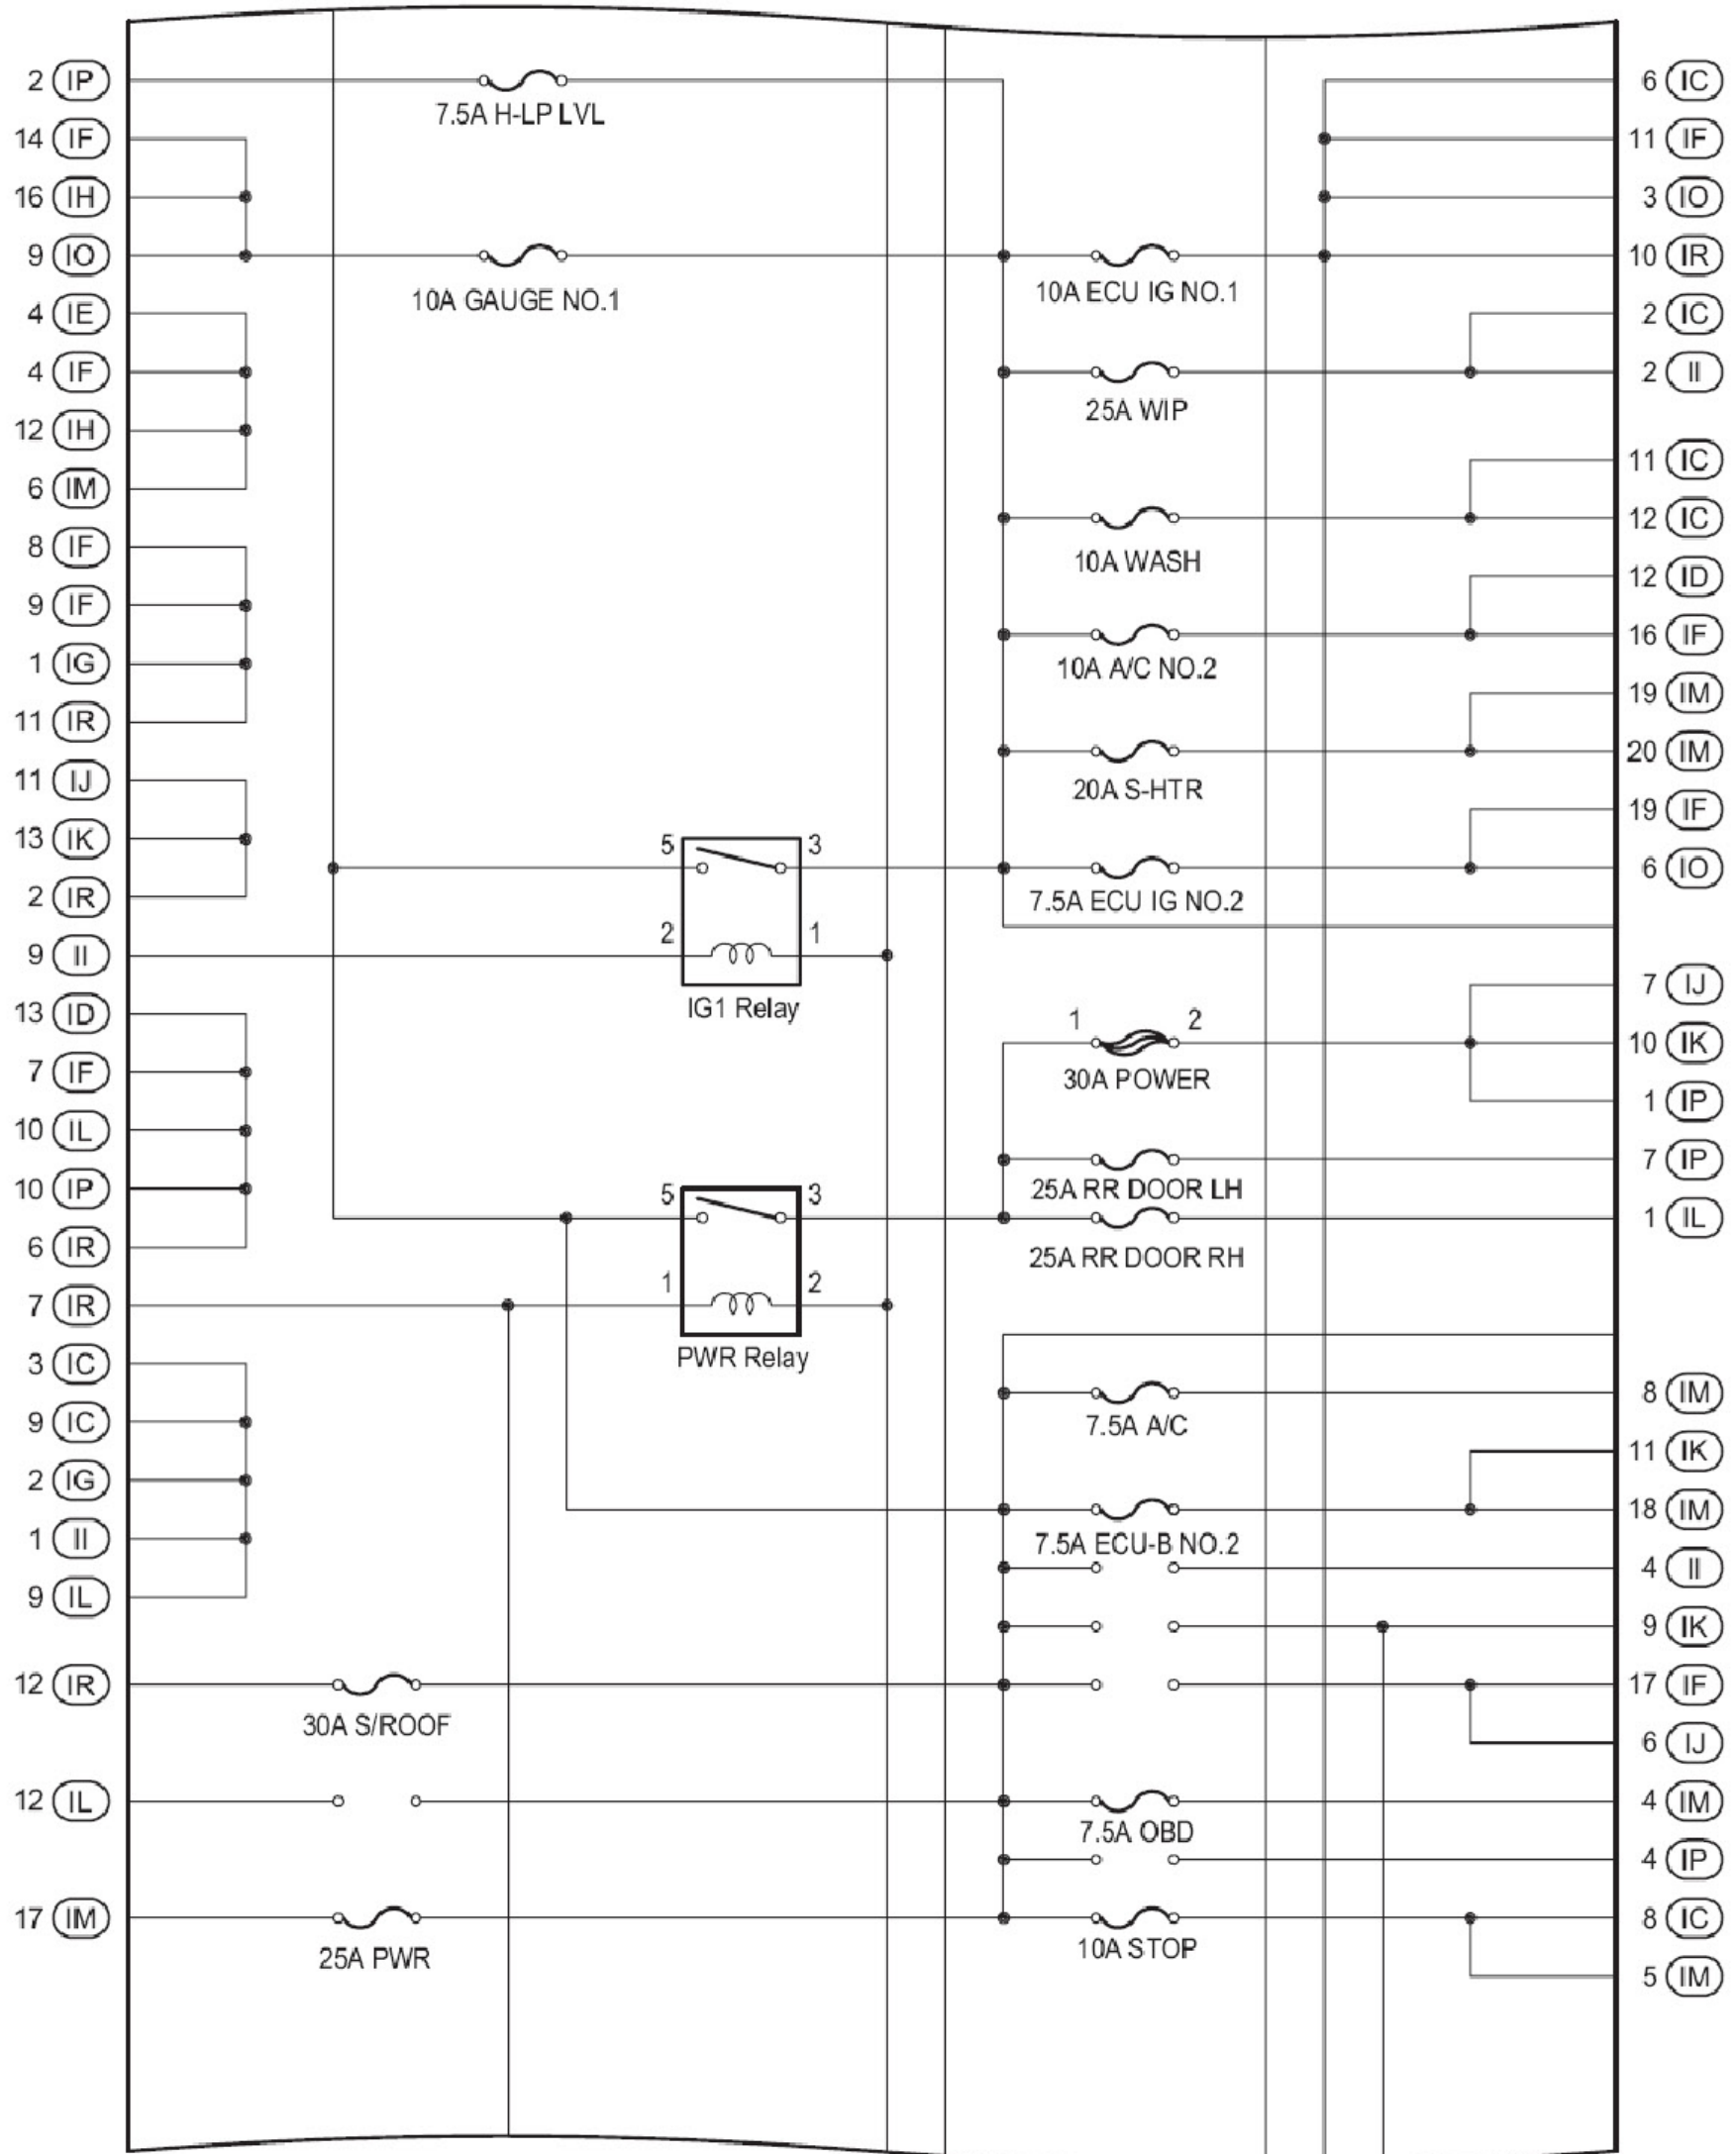

1.3.3 仪表板接线盒
(左前围侧板)

仪表板接线盒（左前围侧板）

LAUNCH

仪表板接线盒内部电路

(接下一页)

仪表板接线盒内部电路

(接上一页)

(接下一页)

仪表板接线盒内部电路

(接上一页)