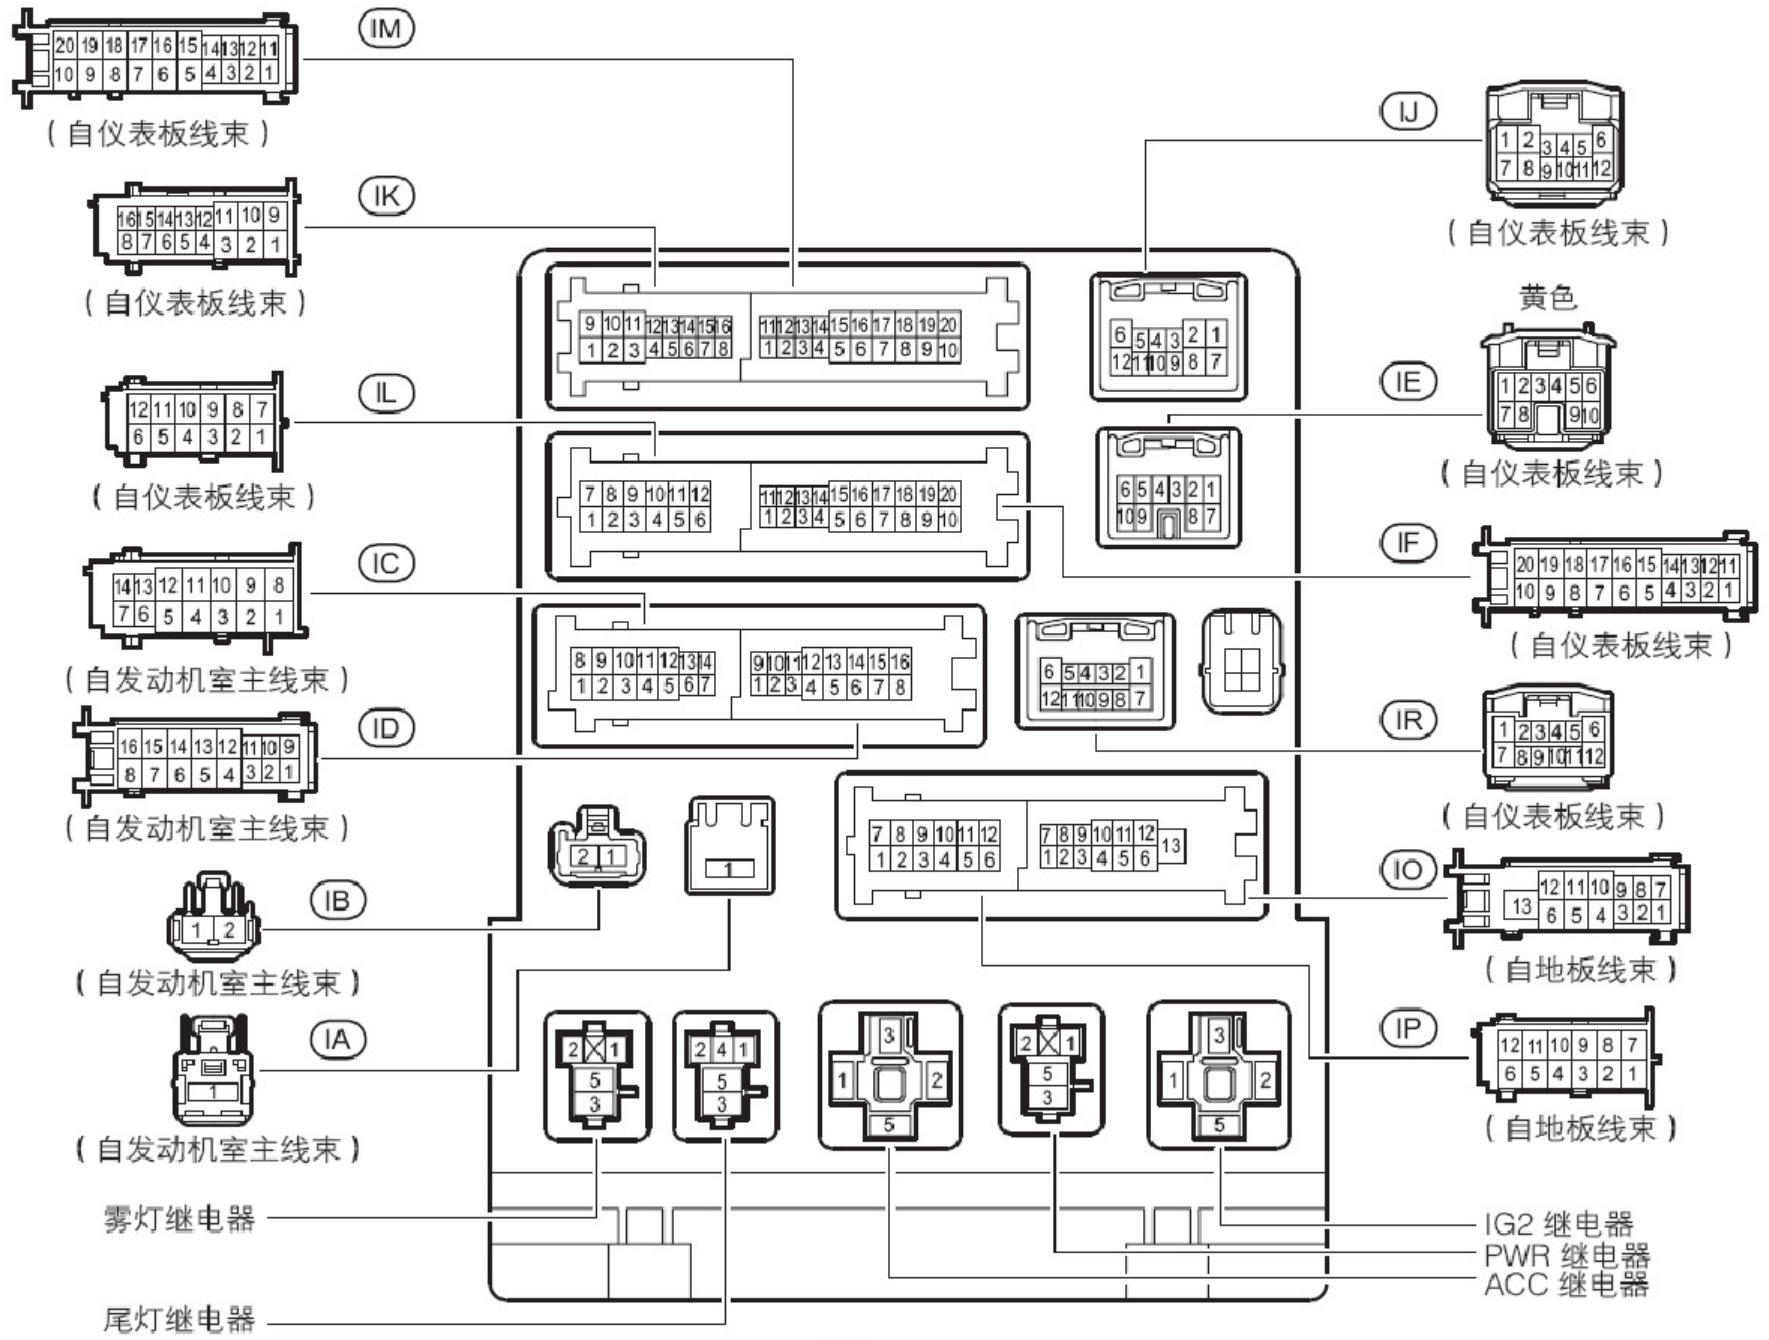

1.3.3 仪表板接线盒
(左前围侧板)

仪表板接线盒（左前围侧板）

LAUNCH

仪表板接线盒内部电路

(接下一页)

仪表板接线盒内部电路

(接上一页)

(接下一页)

仪表板接线盒内部电路

(接上一页)