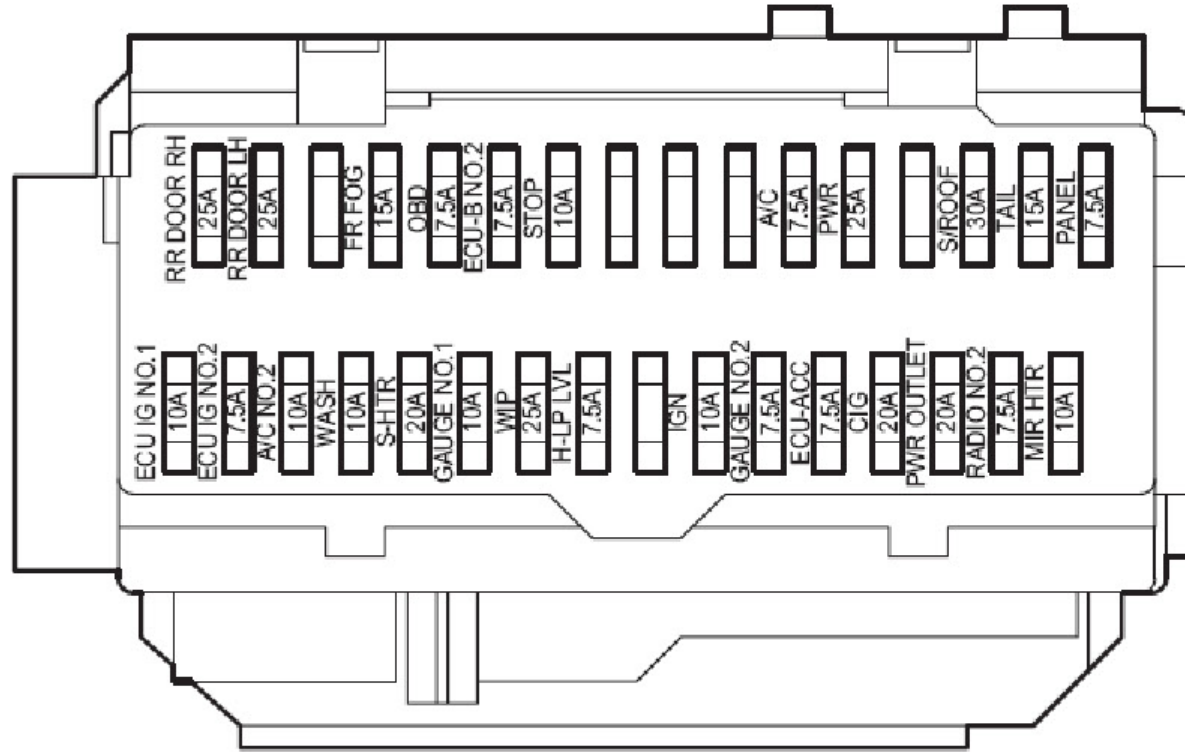

1.3.3 仪表板接线盒
(左前围侧板)

仪表板接线盒（左前围侧板）

LAUNCH

仪表板接线盒内部电路

(接下一页)

仪表板接线盒内部电路

(接上一页)

(接下一页)

仪表板接线盒内部电路

(接上一页)