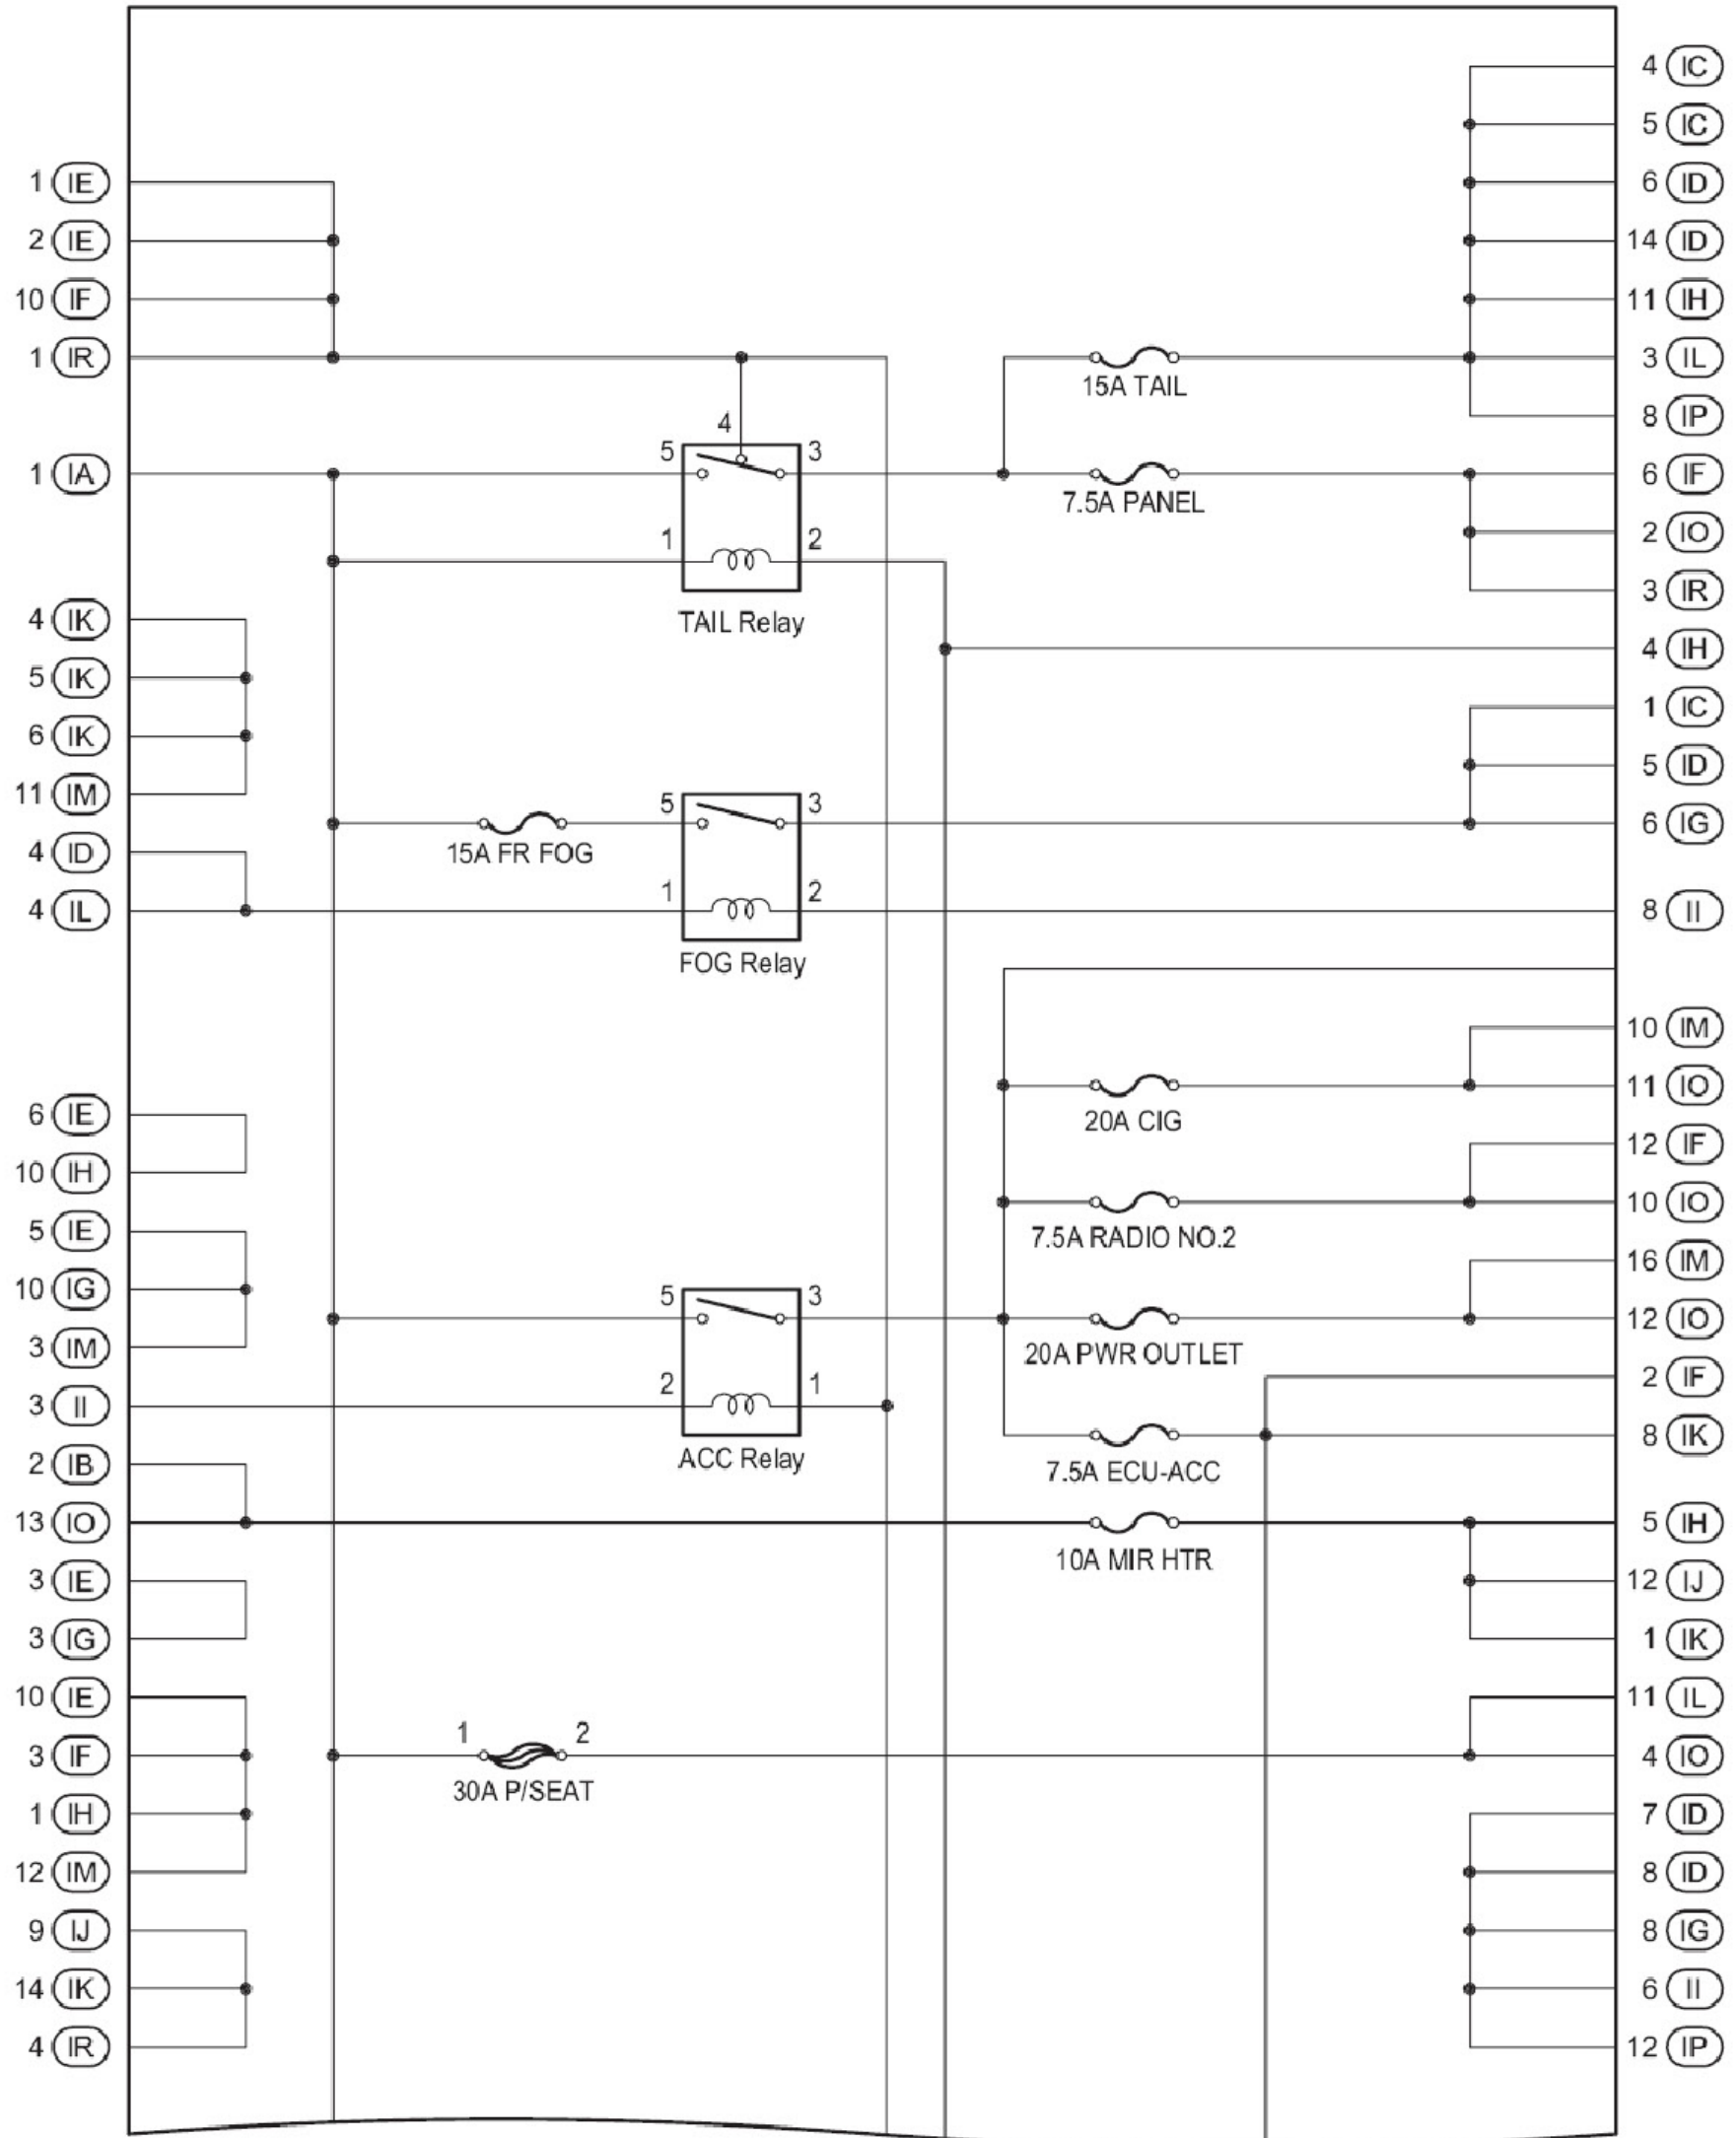

1.3.3 仪表板接线盒
(左前围侧板)

仪表板接线盒（左前围侧板）

LAUNCH

仪表板接线盒内部电路

(接下一页)

仪表板接线盒内部电路

(接上一页)

(接下一页)

仪表板接线盒内部电路

(接上一页)