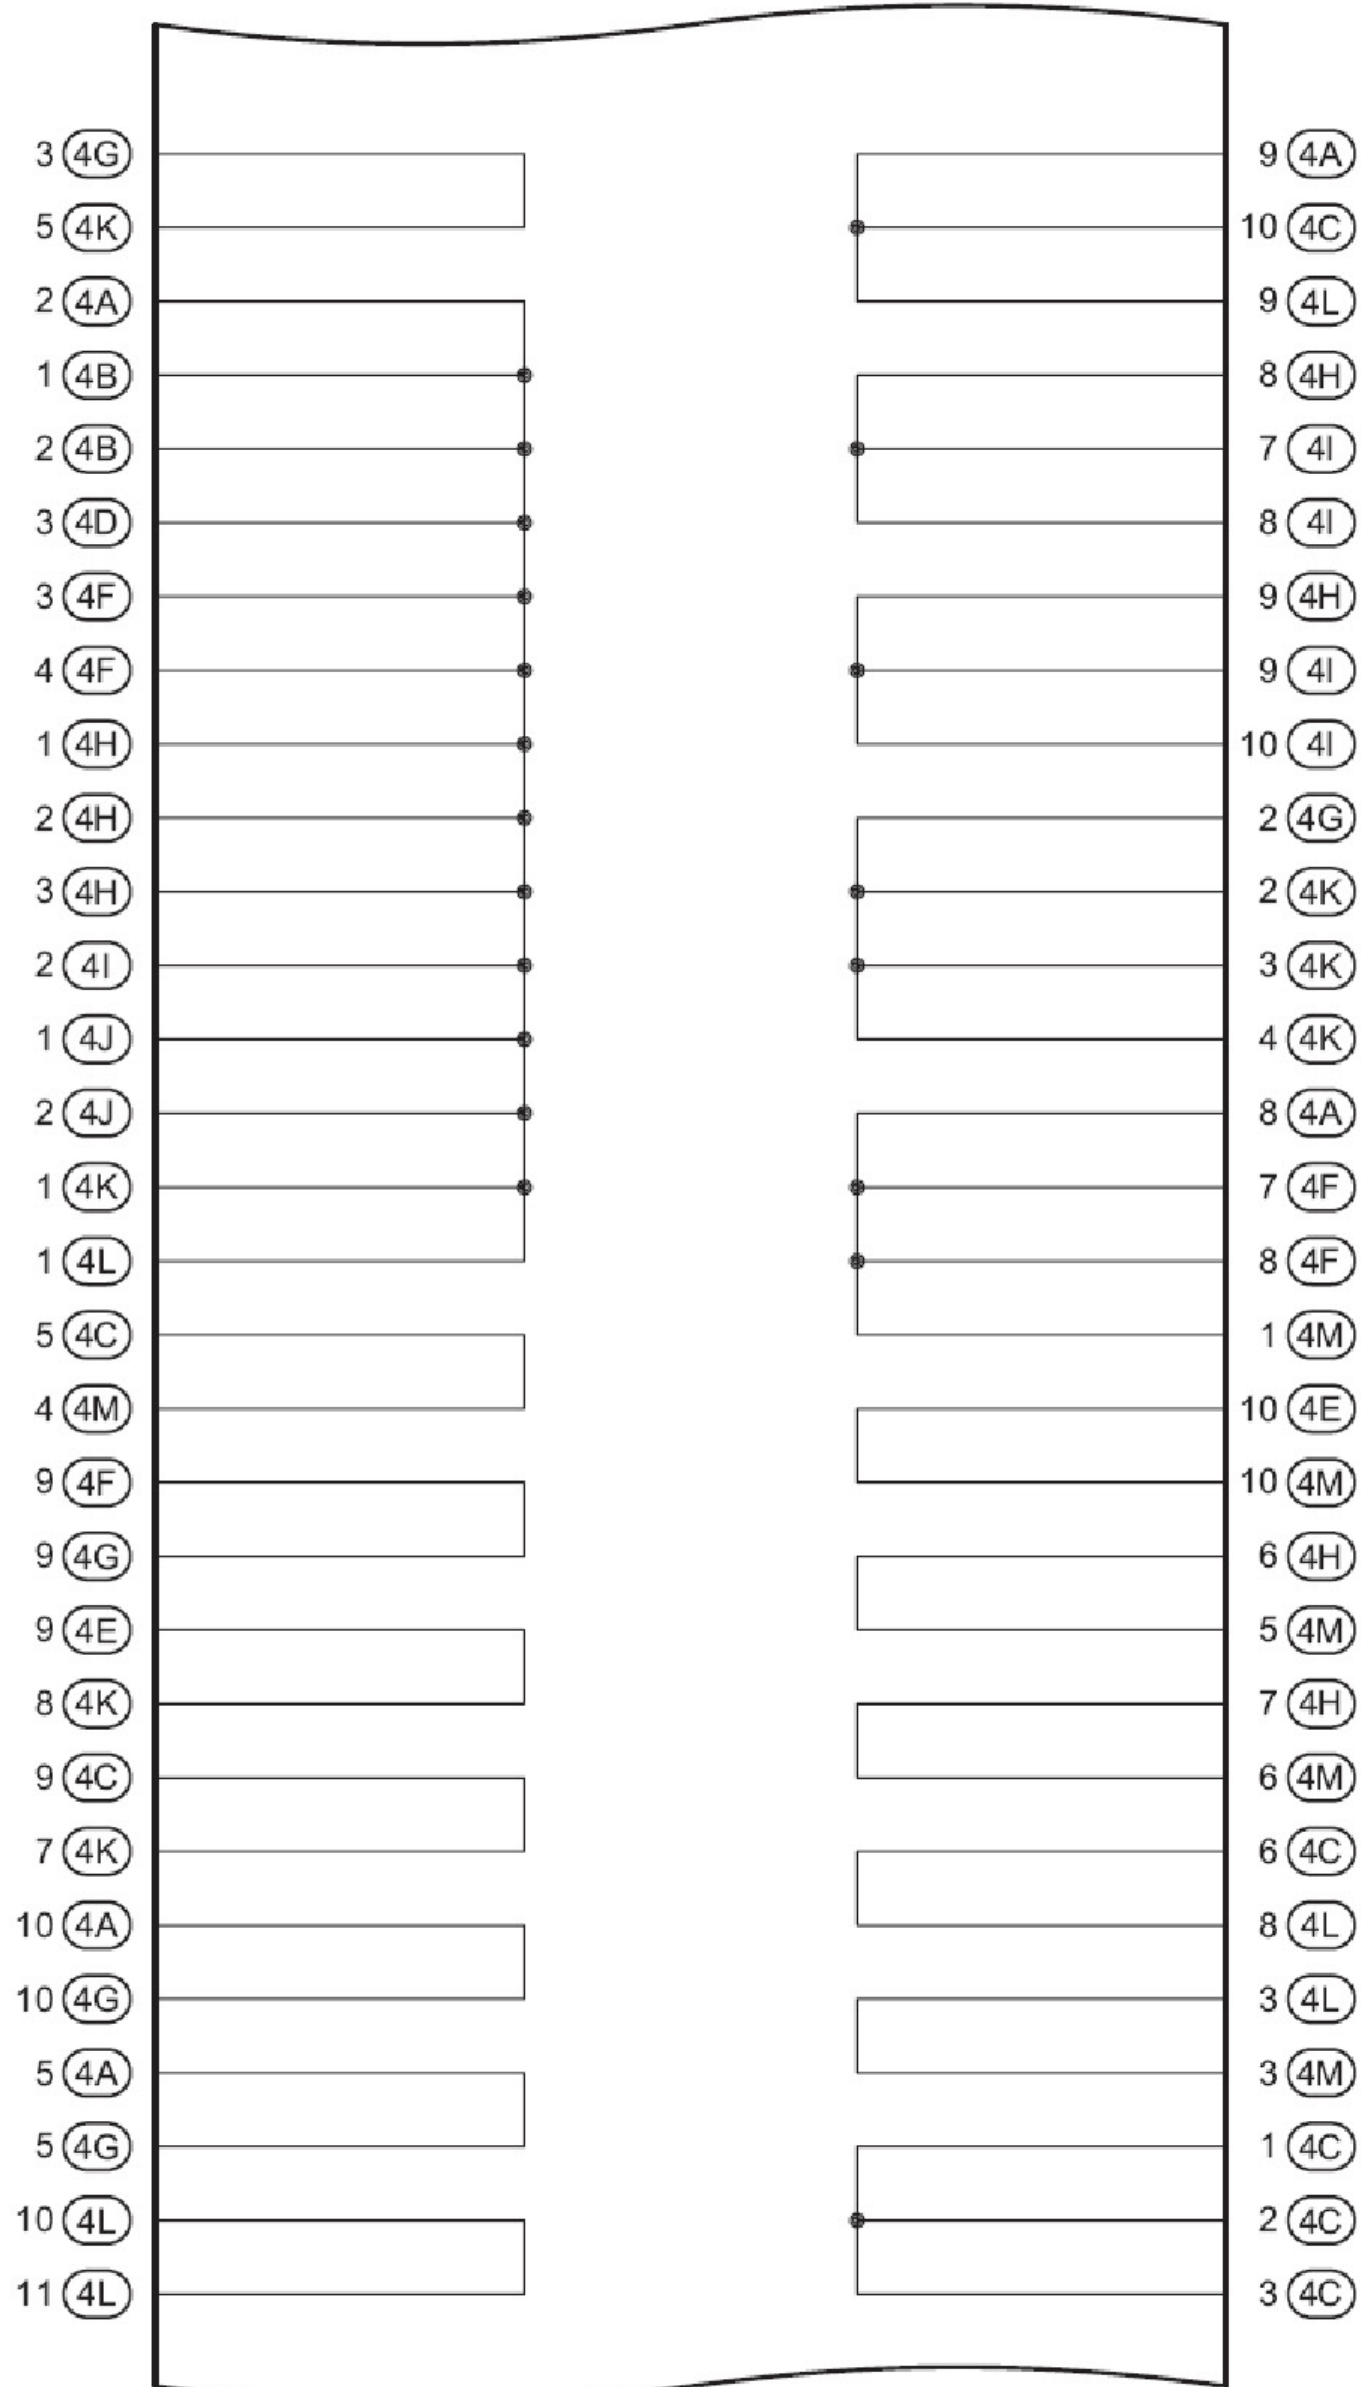

1.3.5 4号接线盒

位置：仪表板左侧支架

LAUNCH

4号接线盒内部电路

(接下一页)

4号接线盒内部电路

(接上一页)

(接下一页)

4号接线盒内部电路

(接上一页)