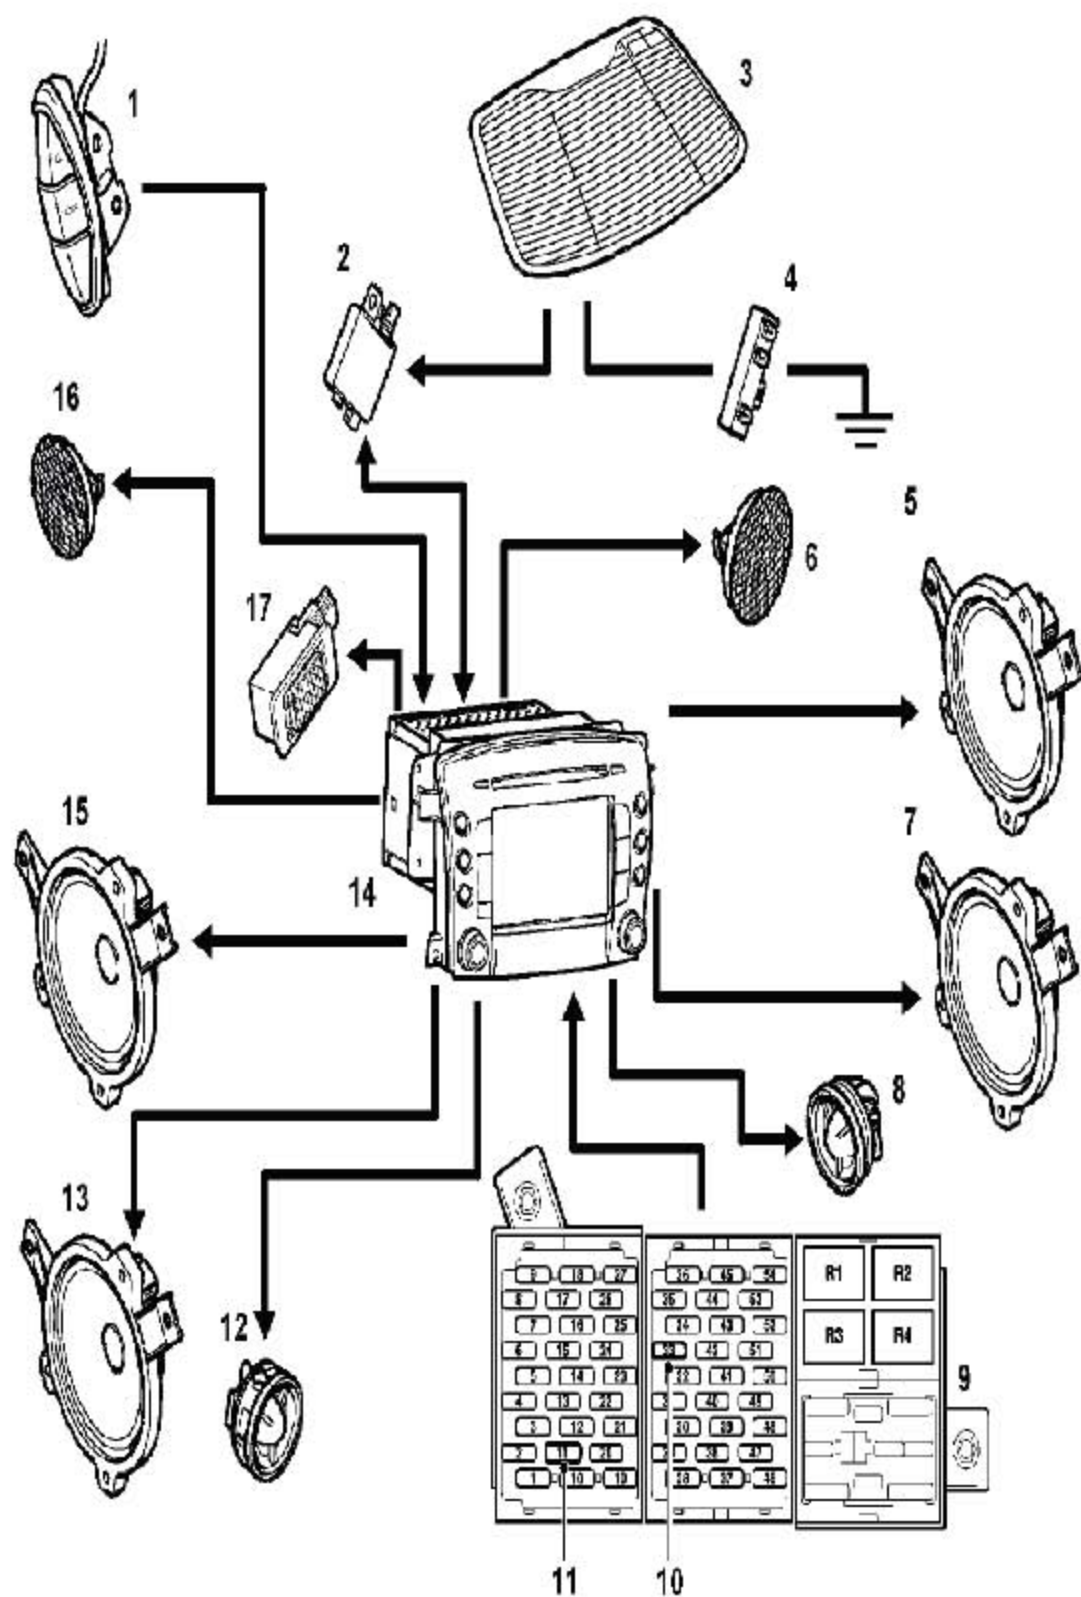

LAUNCH

26.4 车载娱乐系统控制图-舒适

A ———

A= 硬线

1	转向盘娱乐开关	10	蓄电池电源保险丝33(15A)
2	天线放大器	11	点火开关辅助供电保险丝11(5A)
3	AM / FM 后风窗天线	12	左后车门低音扬声器
4	天线滤波器	13	左后车门高音扬声器
5	右前车门低音扬声器	14	CD播放机
6	右前车门高音扬声器	15	左前车门低音扬声器
7	右后车门低音扬声器	16	左前车门高音扬声器
8	右后车门高音扬声器	17	后排液晶显示屏 (LCD)
9	乘客舱保险丝盒	18	后排中央集控面板

LAUNCH

26.5 车载娱乐系统控制图-豪华

A ———

A= 硬线

1	转向盘娱乐开关	10	蓄电池电源保险丝33 (15A)
2	天线放大器	11	点火开关辅助供电保险丝11 (5A)
3	AM/FM 后风窗天线	12	左后车门高音扬声器
4	天线滤波器	13	左后车门低音扬声器
5	右前车门低音扬声器	14	DVD 播放机
6	右前车门高音扬声器	15	左前车门低音扬声器
7	右后车门低音扬声器	16	左前车门高音扬声器
8	右后车门高音扬声器	17	车载麦克风
9	乘客舱保险丝盒		