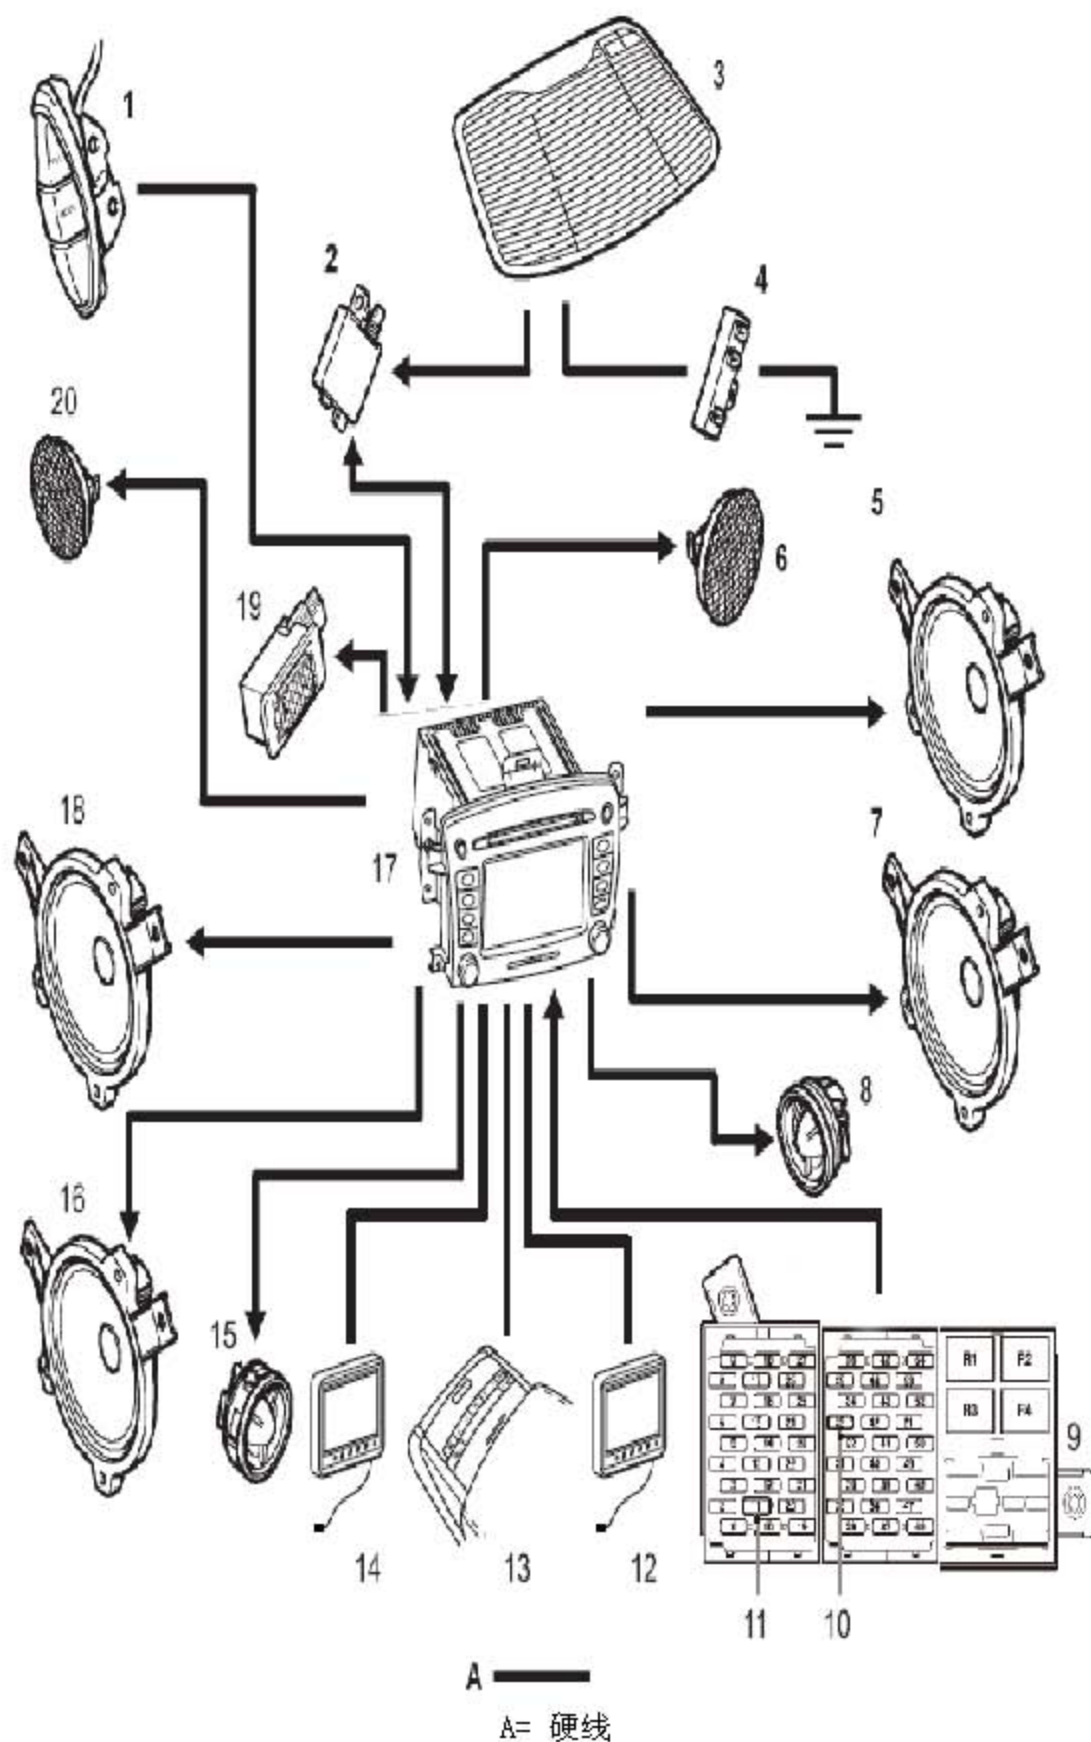

LAUNCH

26.4 车载娱乐系统控制图-舒适

A ———

A= 硬线

1	转向盘娱乐开关	10	蓄电池电源保险丝33(15A)
2	天线放大器	11	点火开关辅助供电保险丝11(5A)
3	AM / FM 后风窗天线	12	左后车门低音扬声器
4	天线滤波器	13	左后车门高音扬声器
5	右前车门低音扬声器	14	CD播放机
6	右前车门高音扬声器	15	左前车门低音扬声器
7	右后车门低音扬声器	16	左前车门高音扬声器
8	右后车门高音扬声器	17	后排液晶显示屏 (LCD)
9	乘客舱保险丝盒	18	后排中央集控面板

LAUNCH

26.5 车载娱乐系统控制图-豪华

A ———

A= 硬线

1	转向盘娱乐开关	10	蓄电池电源保险丝33 (15A)
2	天线放大器	11	点火开关辅助供电保险丝11 (5A)
3	AM/FM 后风窗天线	12	左后车门高音扬声器
4	天线滤波器	13	左后车门低音扬声器
5	右前车门低音扬声器	14	DVD 播放机
6	右前车门高音扬声器	15	左前车门低音扬声器
7	右后车门低音扬声器	16	左前车门高音扬声器
8	右后车门高音扬声器	17	车载麦克风
9	乘客舱保险丝盒		

LAUNCH

26.6 车载娱乐系统控制图-超豪华

1	转向盘娱乐开关	12	后排右侧液晶显示屏 (LCD)
2	天线放大器	13	后排中央集控面板
3	AM/FM 后风窗天线	14	后排左侧液晶显示屏 (LCD)
4	天线滤波器	15	左后车门高音扬声器
5	右前车门低音扬声器	16	左后车门低音扬声器
6	右前车门高音扬声器	17	DVD 播放机/ 集成式导航仪
7	右后车门低音扬声器	18	左前车门低音扬声器
8	右后车门高音扬声器	19	车载麦克风
9	乘客舱保险丝盒	20	左前车门高音扬声器
10	蓄电池电源保险丝 33 (15A)		
11	点火开关辅助供电保险丝 11 (5A)		