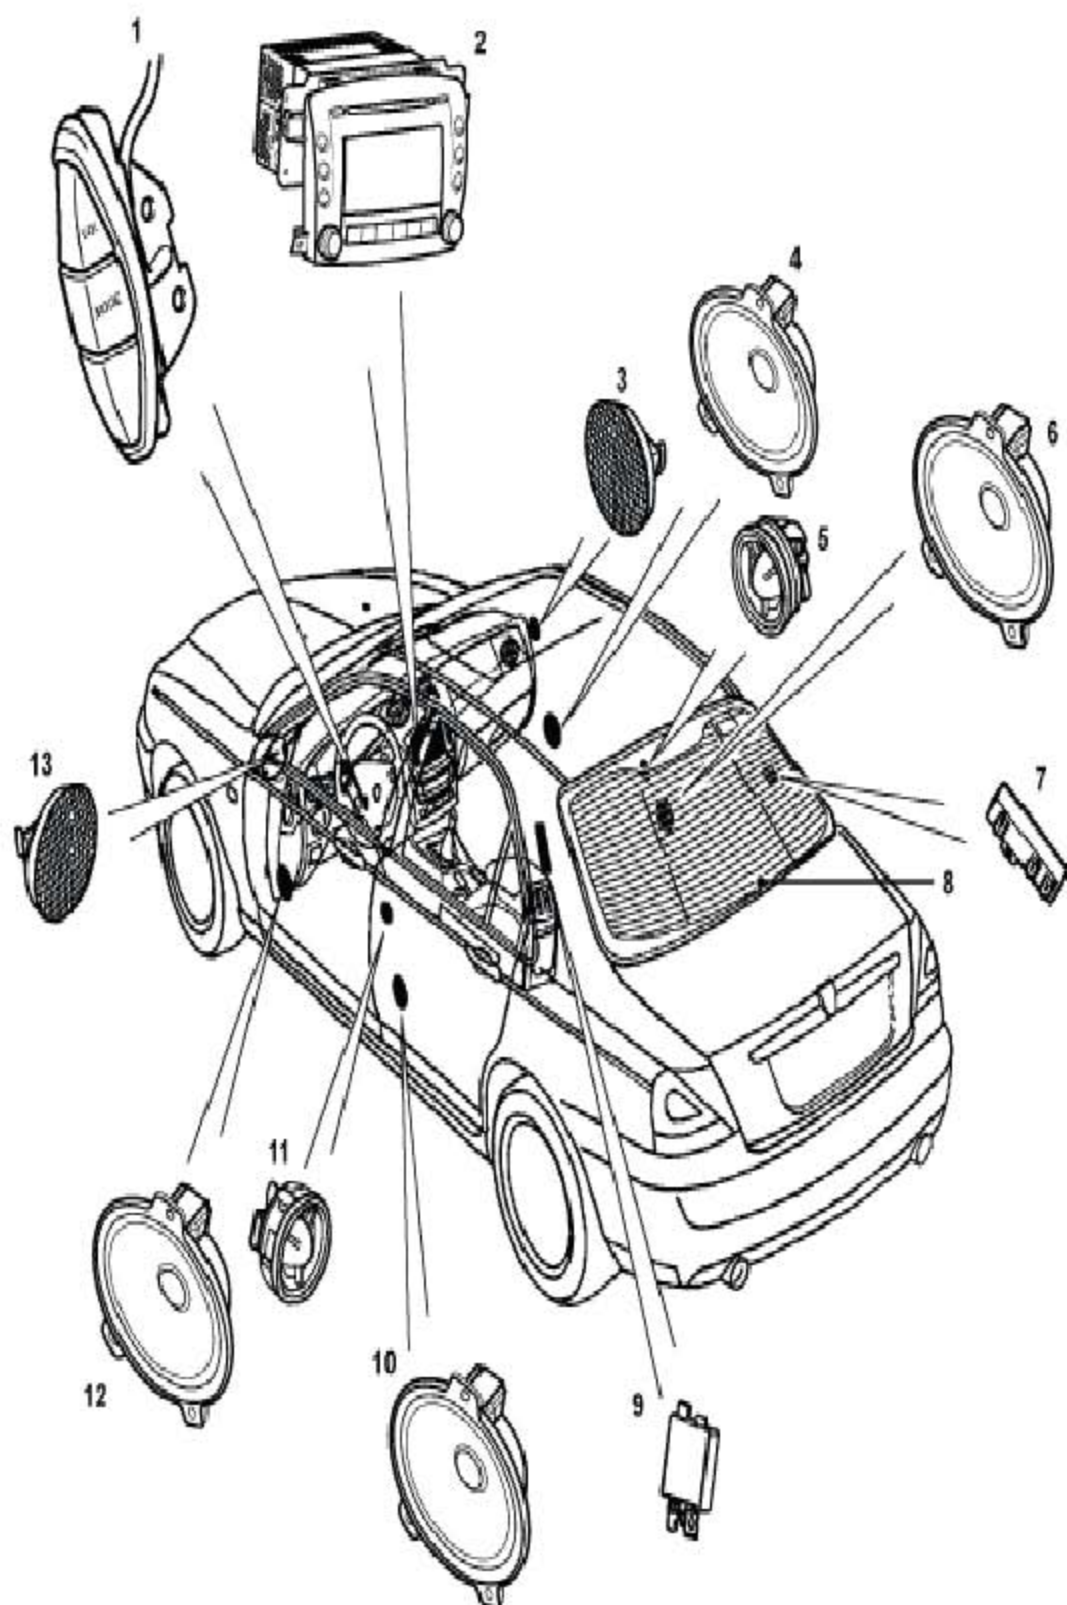

26. 车载娱乐系统

26.1 车载娱乐系统布置图-舒适

1	娱乐开关	8	AM/FM 后风窗天线
2	CD 播放机 (6 碟)	9	天线放大器
3	右前车门高音扬声器	10	左后车门低音扬声
4	右前车门低音扬声器	11	左后车门高音扬声
5	右后车门高音扬声器	12	左前车门低音扬声
6	右后车门低音扬声器	13	左前车门高音扬声
7	天线滤波器		

LAUNCH

26.2 车载娱乐系统布置图-豪华

1	娱乐开关	10	AM/FM 后风窗天线
2	导航仪（如安装）	11	导航ECU（如安装）
3	DVD 播放机	12	GPS 天线（如安装）
4	车载麦克风	13	天线放大器
5	右前车门高音扬声器	14	天线放大器（TV，如安装
6	右前车门低音扬声器	15	左后车门低音扬声器
7	右后车门高音扬声器	16	左后车门高音扬声器
8	右后车门低音扬声器	17	左前车门低音扬声器
9	天线滤波器	18	左前车门高音扬声器

LAUNCH

26.3 车载娱乐系统布置图-超豪华

1	娱乐开关	11	GPS 天线
2	DVD 播放机/ 导航仪	12	后排中央集控面板
3	车载麦克风	13	后排左侧液晶显示屏 (LCD)
4	右前车门高音扬声器	14	天线放大器
5	右前车门低音扬声器	15	天线放大器 (TV, 如安装)
6	右后车门高音扬声器	16	左后车门低音扬声器
7	右后车门低音扬声器	17	左后车门高音扬声器
8	天线滤波器	18	左前车门低音扬声器
9	AM/FM 后风窗天线	19	左前车门高音扬声器
10	后排右侧液晶显示屏 (LCD)		

LAUNCH

26.4 车载娱乐系统控制图-舒适

A ———

A= 硬线

1	转向盘娱乐开关	10	蓄电池电源保险丝33(15A)
2	天线放大器	11	点火开关辅助供电保险丝11(5A)
3	AM / FM 后风窗天线	12	左后车门低音扬声器
4	天线滤波器	13	左后车门高音扬声器
5	右前车门低音扬声器	14	CD播放机
6	右前车门高音扬声器	15	左前车门低音扬声器
7	右后车门低音扬声器	16	左前车门高音扬声器
8	右后车门高音扬声器	17	后排液晶显示屏 (LCD)
9	乘客舱保险丝盒	18	后排中央集控面板