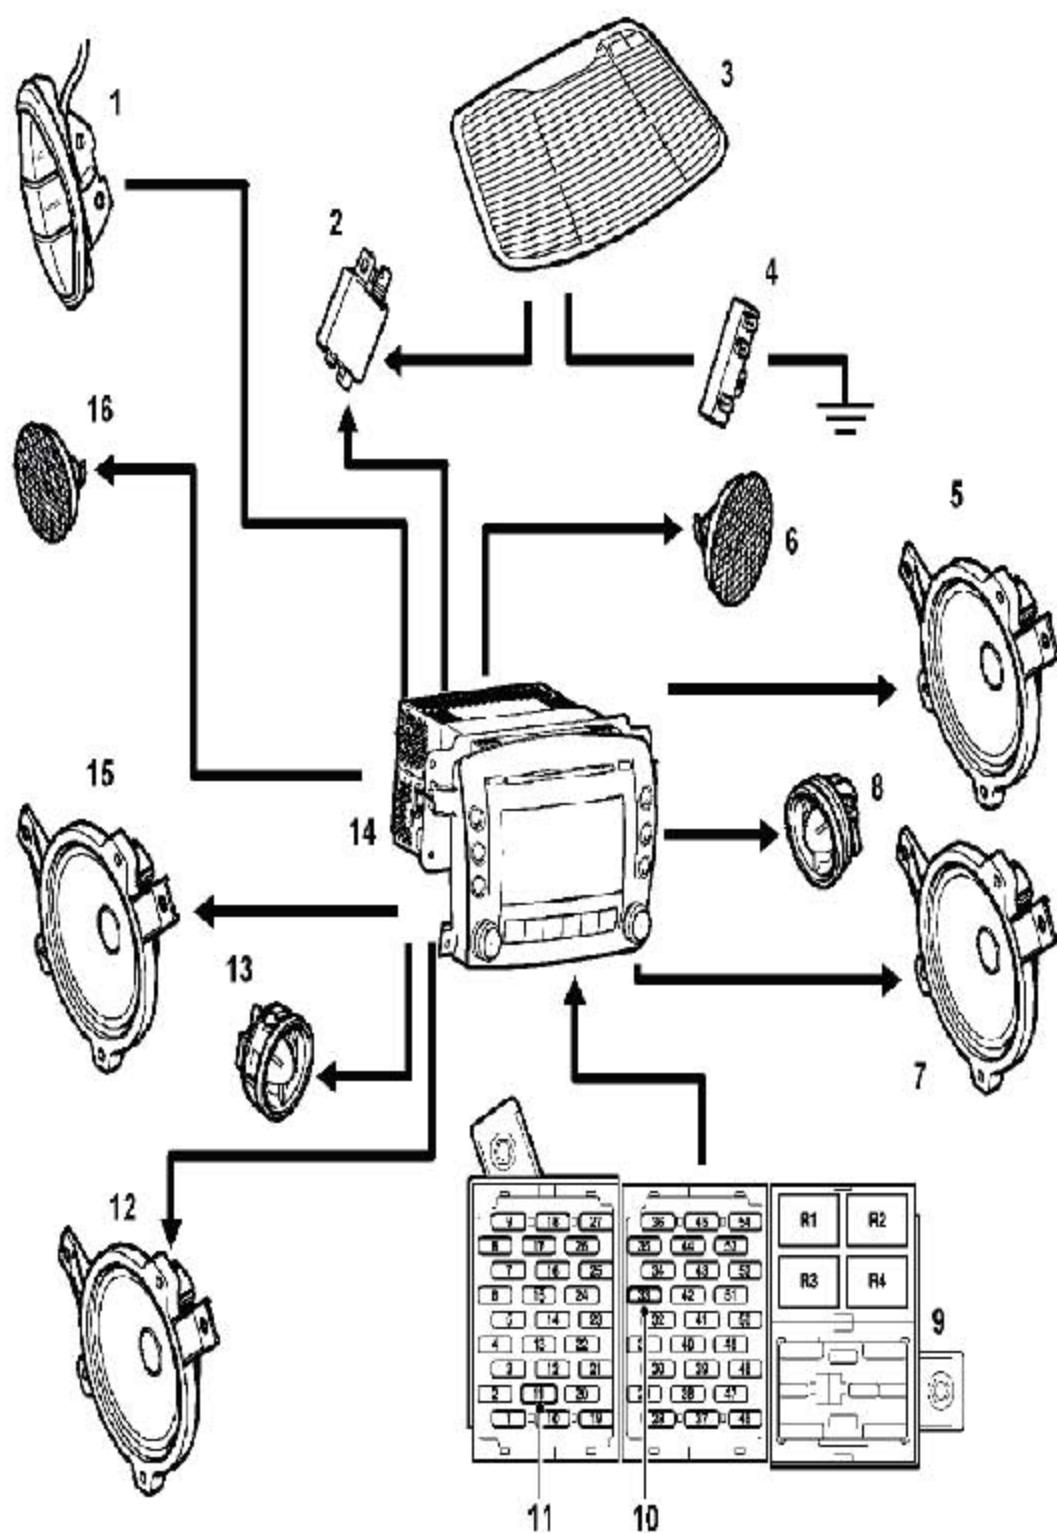

LAUNCH

26.3 车载娱乐系统布置图-超豪华

1	娱乐开关	11	GPS 天线
2	DVD 播放机/ 导航仪	12	后排中央集控面板
3	车载麦克风	13	后排左侧液晶显示屏 (LCD)
4	右前车门高音扬声器	14	天线放大器
5	右前车门低音扬声器	15	天线放大器 (TV, 如安装)
6	右后车门高音扬声器	16	左后车门低音扬声器
7	右后车门低音扬声器	17	左后车门高音扬声器
8	天线滤波器	18	左前车门低音扬声器
9	AM/FM 后风窗天线	19	左前车门高音扬声器
10	后排右侧液晶显示屏 (LCD)		

LAUNCH

26.4 车载娱乐系统控制图-舒适

A ———

A= 硬线

1	转向盘娱乐开关	10	蓄电池电源保险丝33(15A)
2	天线放大器	11	点火开关辅助供电保险丝11(5A)
3	AM / FM 后风窗天线	12	左后车门低音扬声器
4	天线滤波器	13	左后车门高音扬声器
5	右前车门低音扬声器	14	CD播放机
6	右前车门高音扬声器	15	左前车门低音扬声器
7	右后车门低音扬声器	16	左前车门高音扬声器
8	右后车门高音扬声器	17	后排液晶显示屏 (LCD)
9	乘客舱保险丝盒	18	后排中央集控面板

LAUNCH

26.5 车载娱乐系统控制图-豪华

A ———

A= 硬线

1	转向盘娱乐开关	10	蓄电池电源保险丝33 (15A)
2	天线放大器	11	点火开关辅助供电保险丝11 (5A)
3	AM/FM 后风窗天线	12	左后车门高音扬声器
4	天线滤波器	13	左后车门低音扬声器
5	右前车门低音扬声器	14	DVD 播放机
6	右前车门高音扬声器	15	左前车门低音扬声器
7	右后车门低音扬声器	16	左前车门高音扬声器
8	右后车门高音扬声器	17	车载麦克风
9	乘客舱保险丝盒		