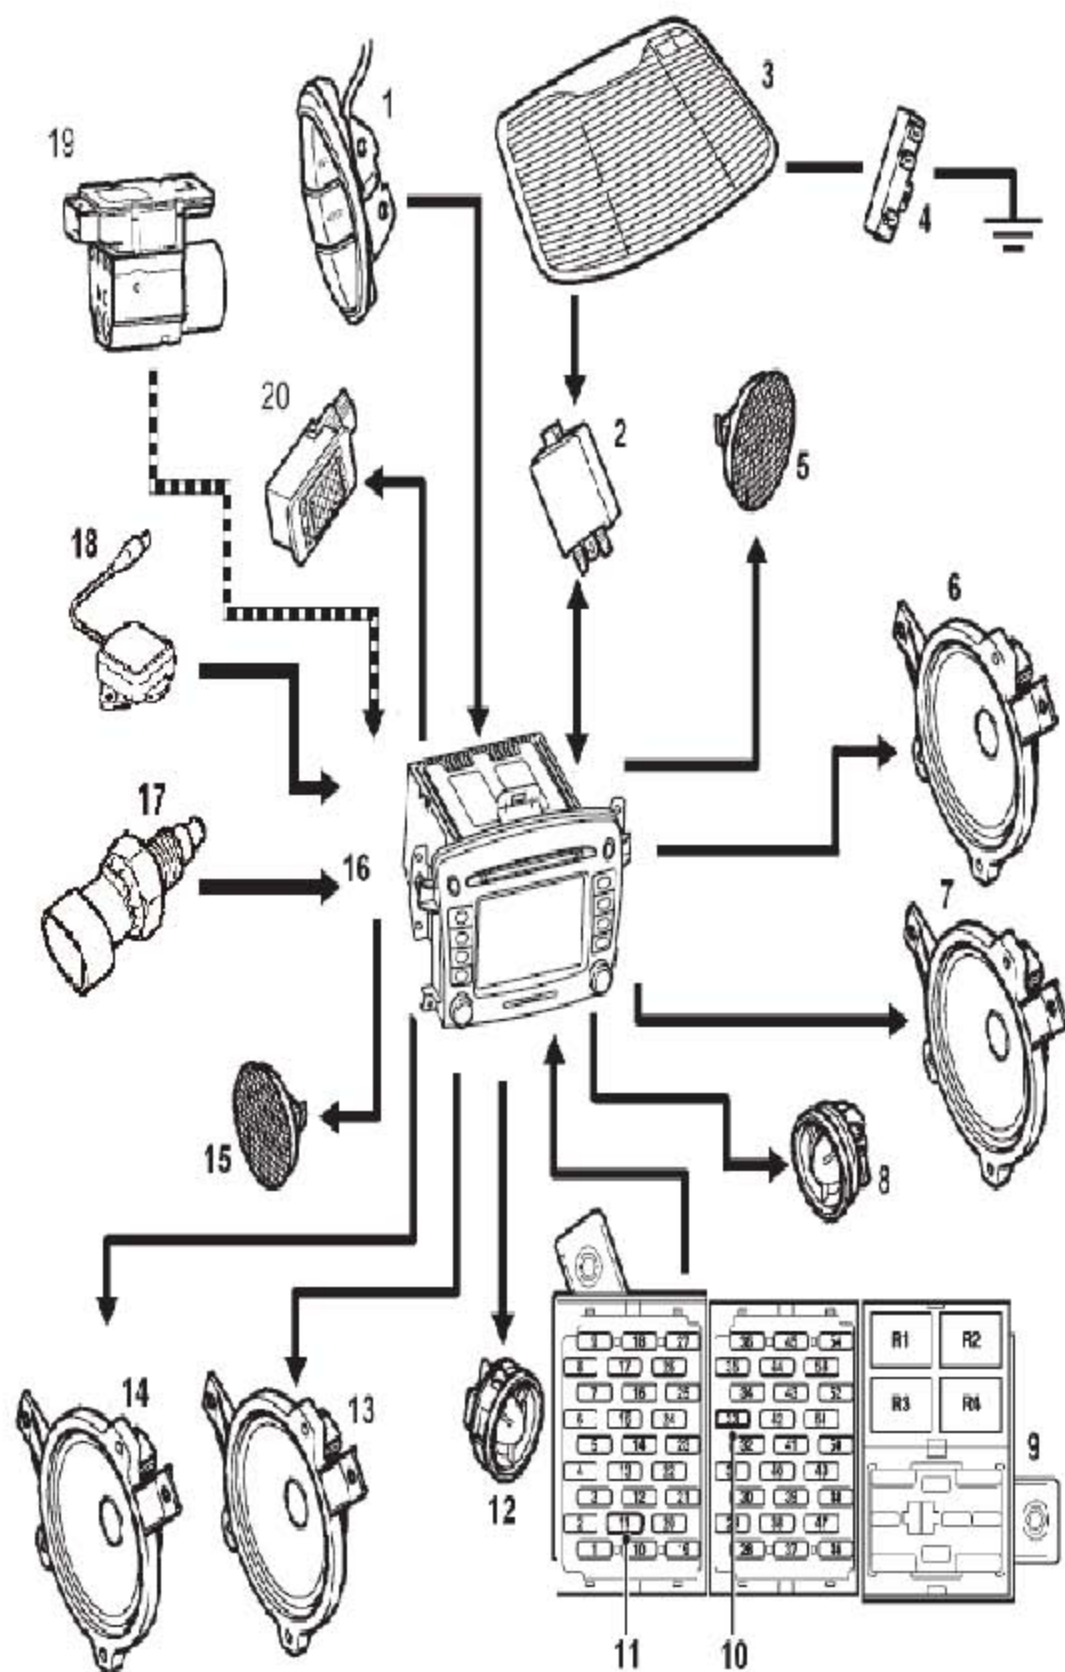

LAUNCH

26.7 导航/ICE系统控制图-豪华

A ——— D - - - - -

A= 硬线; D=CAN 总线

1	转向盘娱乐开关	12	左后车门高音扬声
2	天线放大器	13	左后车门低音扬声
3	AM/FM 后风窗天线	14	左前车门低音扬声
4	天线滤波器	15	左前车门高音扬声
5	右前车门高音扬声器	16	导航仪
6	右前车门低音扬声器	17	倒车灯开关
7	右后车门低音扬声器	18	GPS 天线
8	右后车门高音扬声器	19	导航电脑
9	乘客舱保险丝盒	20	DSC 调节器
10	蓄电池电源保险丝33 (15A)	21	车载麦克风
11	点火开关辅助供电保险丝11 (5A)		

LAUNCH

26.8 导航/ICE系统控制图-超豪华

A ——— D - - - - -

A= 硬线; D=CAN 总线

1	转向盘娱乐开关	12	左后车门高音扬声
2	天线放大器	13	左后车门低音扬声
3	AM/FM 后风窗天线	14	左前车门低音扬声
4	天线滤波器	15	左前车门高音扬声
5	右前车门高音扬声器	16	导航仪
6	右前车门低音扬声器	17	倒车灯开关
7	右后车门低音扬声器	18	GPS 天线
8	右后车门高音扬声器	19	DSC 调节器
9	乘客舱保险丝盒	20	车载麦克风
10	蓄电池电源保险丝33 (15A)		
11	点火开关辅助供电保险丝11 (5A)		