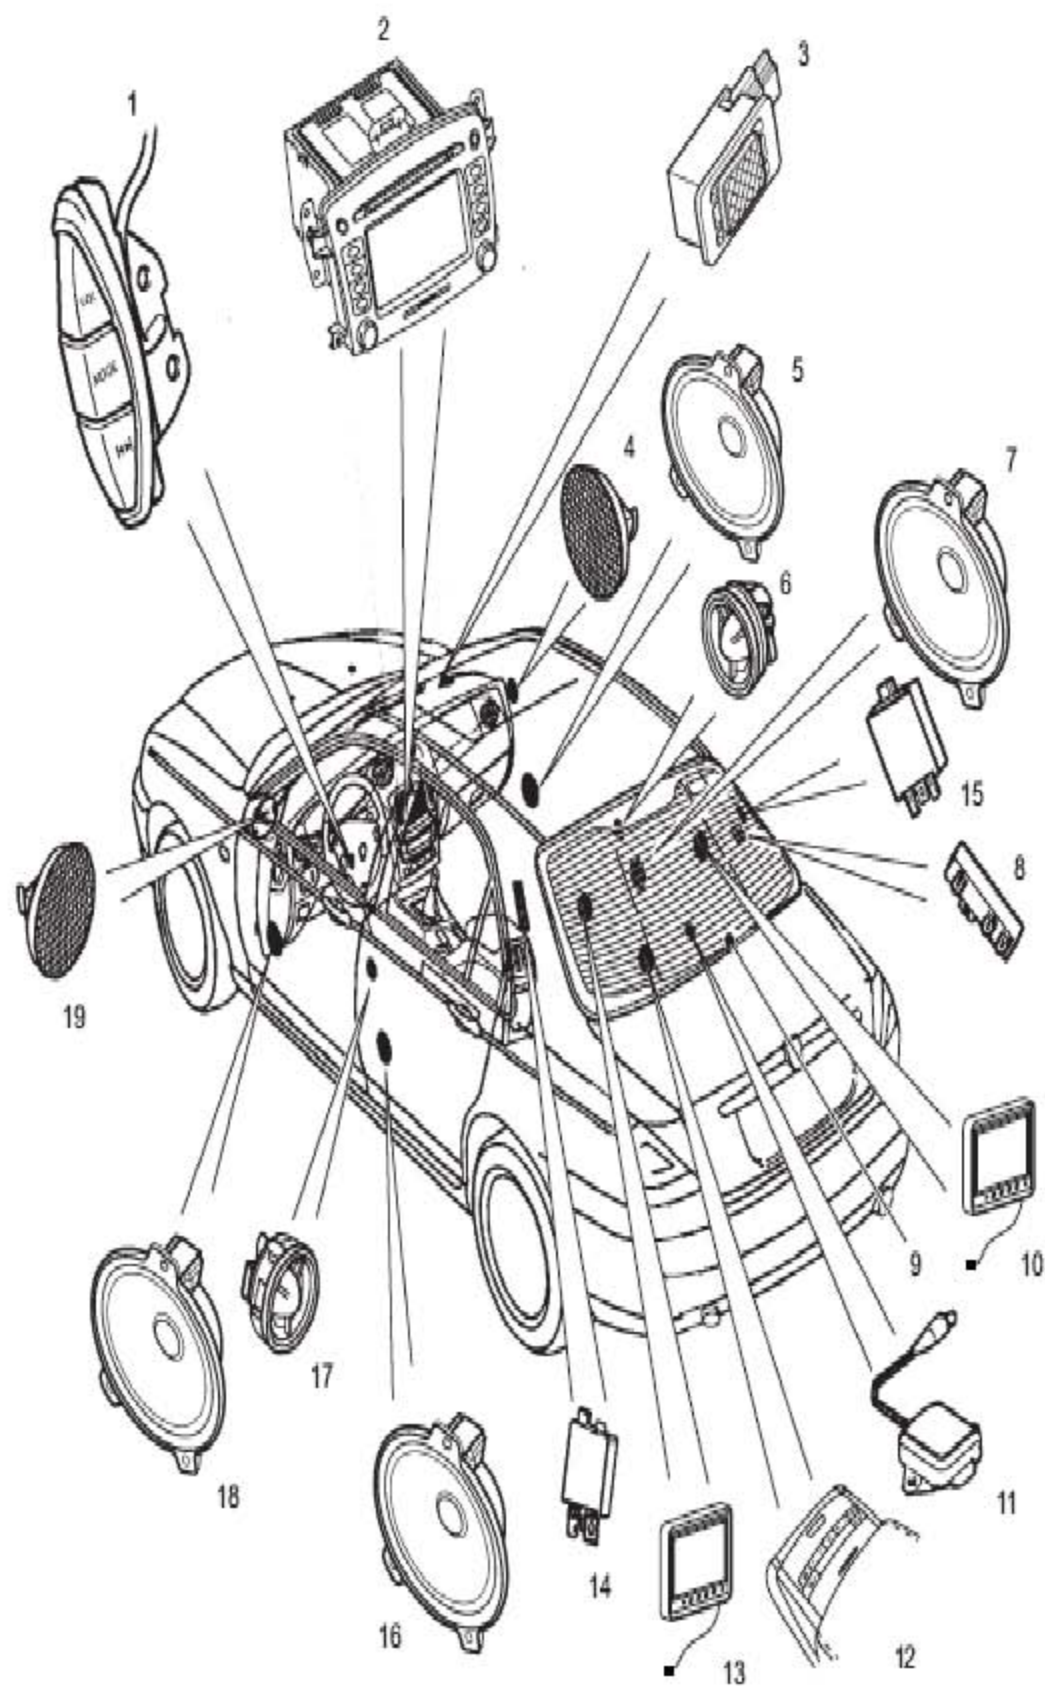

26. 车载娱乐系统

26.1 车载娱乐系统布置图-舒适

1	娱乐开关	8	AM/FM 后风窗天线
2	CD 播放机 (6 碟)	9	天线放大器
3	右前车门高音扬声器	10	左后车门低音扬声
4	右前车门低音扬声器	11	左后车门高音扬声
5	右后车门高音扬声器	12	左前车门低音扬声
6	右后车门低音扬声器	13	左前车门高音扬声
7	天线滤波器		

LAUNCH

26.2 车载娱乐系统布置图-豪华

1	娱乐开关	10	AM/FM 后风窗天线
2	导航仪（如安装）	11	导航ECU（如安装）
3	DVD 播放机	12	GPS 天线（如安装）
4	车载麦克风	13	天线放大器
5	右前车门高音扬声器	14	天线放大器（TV，如安装
6	右前车门低音扬声器	15	左后车门低音扬声器
7	右后车门高音扬声器	16	左后车门高音扬声器
8	右后车门低音扬声器	17	左前车门低音扬声器
9	天线滤波器	18	左前车门高音扬声器

LAUNCH

26.3 车载娱乐系统布置图-超豪华

1	娱乐开关	11	GPS 天线
2	DVD 播放机/ 导航仪	12	后排中央集控面板
3	车载麦克风	13	后排左侧液晶显示屏 (LCD)
4	右前车门高音扬声器	14	天线放大器
5	右前车门低音扬声器	15	天线放大器 (TV, 如安装)
6	右后车门高音扬声器	16	左后车门低音扬声器
7	右后车门低音扬声器	17	左后车门高音扬声器
8	天线滤波器	18	左前车门低音扬声器
9	AM/FM 后风窗天线	19	左前车门高音扬声器
10	后排右侧液晶显示屏 (LCD)		

LAUNCH

26.4 车载娱乐系统控制图-舒适

A ———

A= 硬线

1	转向盘娱乐开关	10	蓄电池电源保险丝33(15A)
2	天线放大器	11	点火开关辅助供电保险丝11(5A)
3	AM / FM 后风窗天线	12	左后车门低音扬声器
4	天线滤波器	13	左后车门高音扬声器
5	右前车门低音扬声器	14	CD播放机
6	右前车门高音扬声器	15	左前车门低音扬声器
7	右后车门低音扬声器	16	左前车门高音扬声器
8	右后车门高音扬声器	17	后排液晶显示屏 (LCD)
9	乘客舱保险丝盒	18	后排中央集控面板