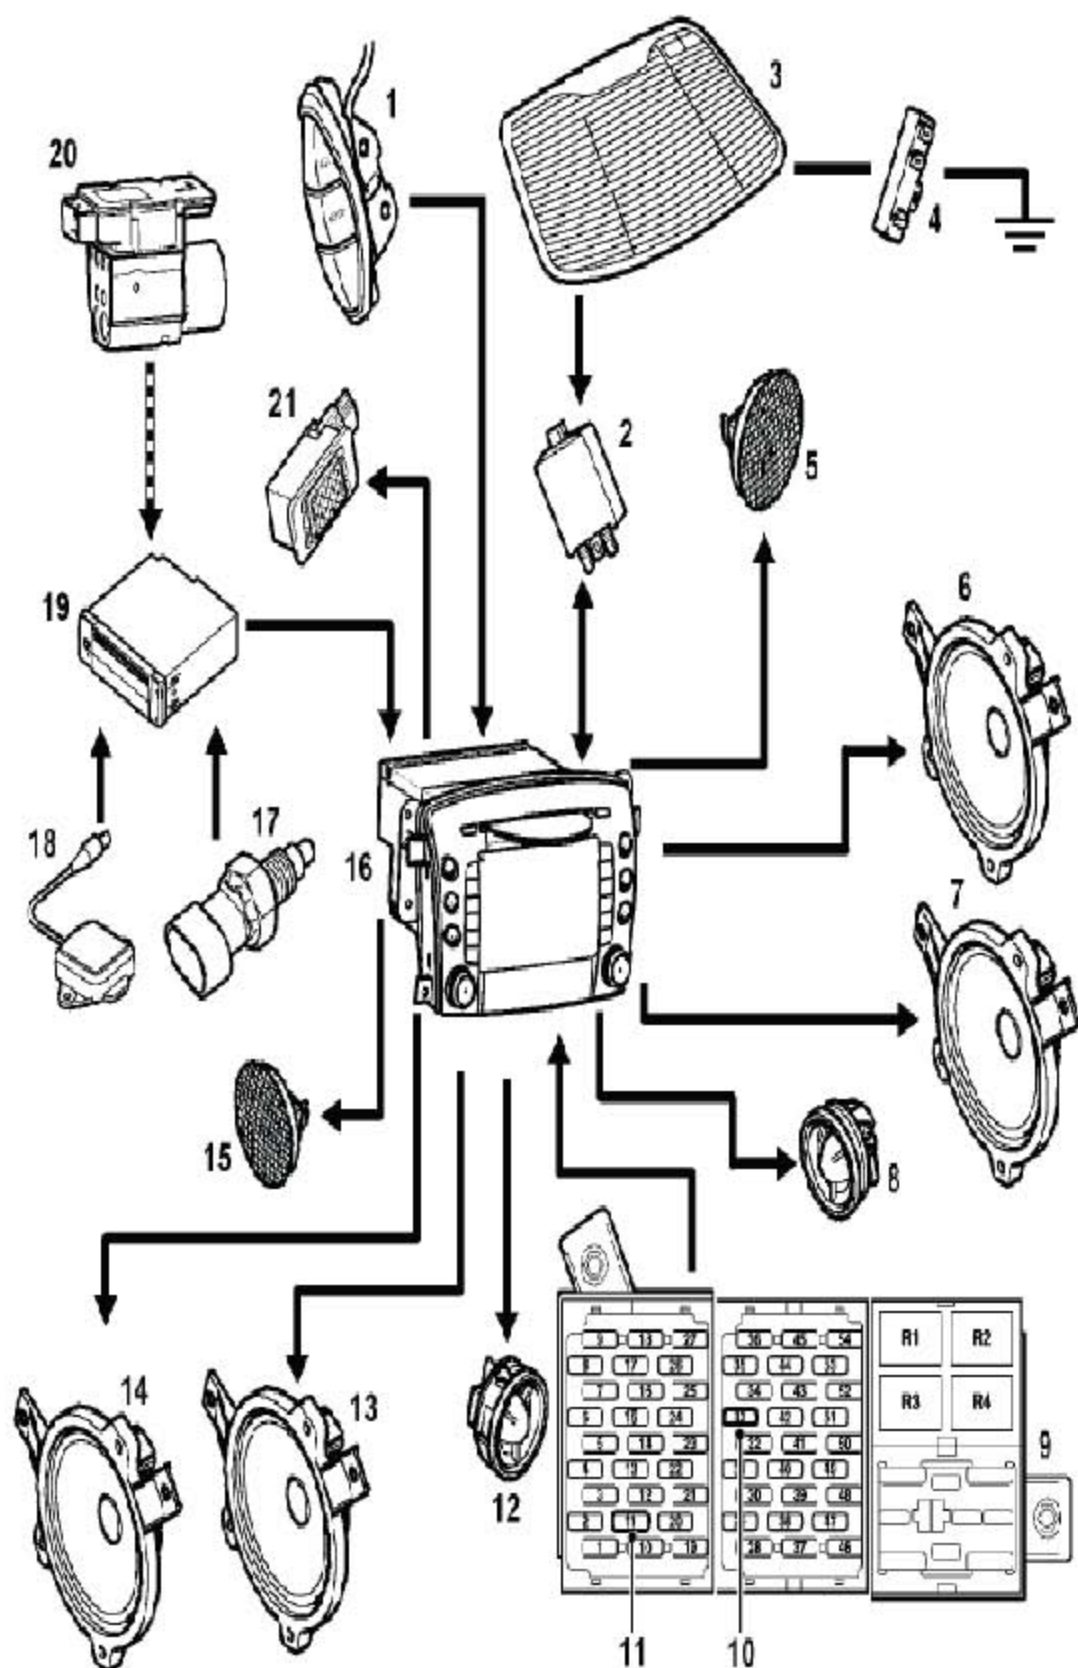

LAUNCH

26.6 车载娱乐系统控制图-超豪华

1	转向盘娱乐开关	12	后排右侧液晶显示屏 (LCD)
2	天线放大器	13	后排中央集控面板
3	AM/FM 后风窗天线	14	后排左侧液晶显示屏 (LCD)
4	天线滤波器	15	左后车门高音扬声器
5	右前车门低音扬声器	16	左后车门低音扬声器
6	右前车门高音扬声器	17	DVD 播放机/ 集成式导航仪
7	右后车门低音扬声器	18	左前车门低音扬声器
8	右后车门高音扬声器	19	车载麦克风
9	乘客舱保险丝盒	20	左前车门高音扬声器
10	蓄电池电源保险丝 33 (15A)		
11	点火开关辅助供电保险丝 11 (5A)		

LAUNCH

26.7 导航/ICE系统控制图-豪华

A ——— D - - - - -

A= 硬线; D=CAN 总线

1	转向盘娱乐开关	12	左后车门高音扬声
2	天线放大器	13	左后车门低音扬声
3	AM/FM 后风窗天线	14	左前车门低音扬声
4	天线滤波器	15	左前车门高音扬声
5	右前车门高音扬声器	16	导航仪
6	右前车门低音扬声器	17	倒车灯开关
7	右后车门低音扬声器	18	GPS 天线
8	右后车门高音扬声器	19	导航电脑
9	乘客舱保险丝盒	20	DSC 调节器
10	蓄电池电源保险丝33 (15A)	21	车载麦克风
11	点火开关辅助供电保险丝11 (5A)		