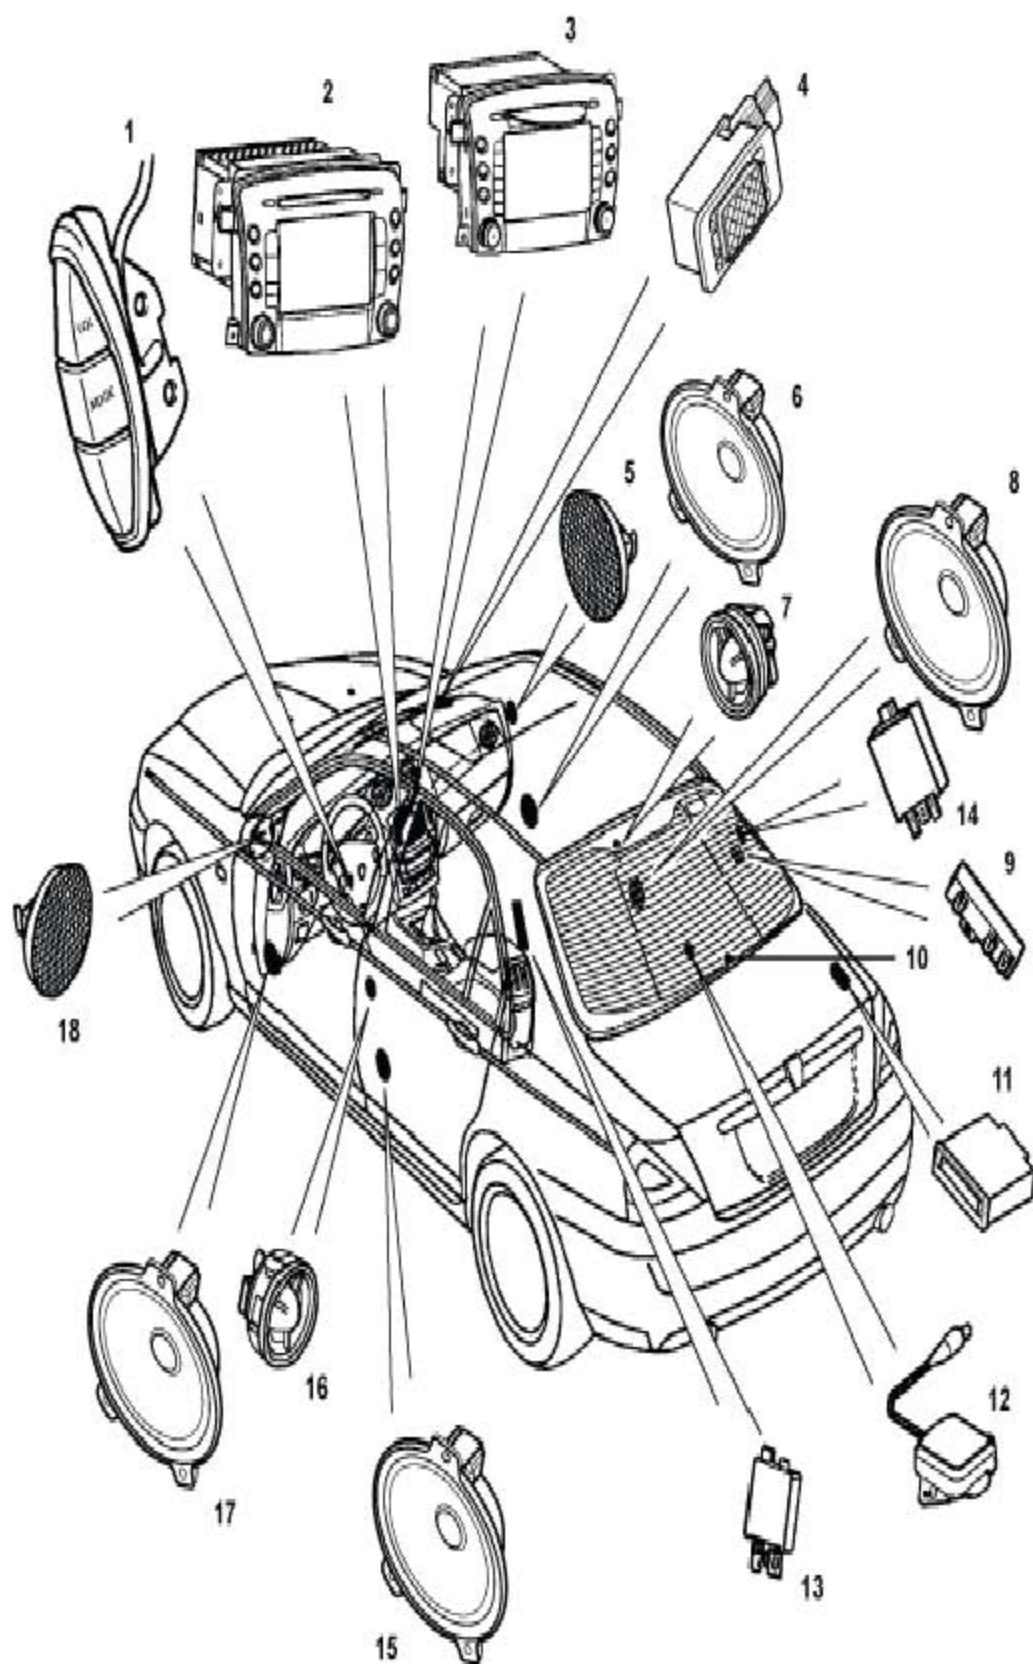

26. 车载娱乐系统

26.1 车载娱乐系统布置图-舒适

1	娱乐开关	8	AM/FM 后风窗天线
2	CD 播放机 (6 碟)	9	天线放大器
3	右前车门高音扬声器	10	左后车门低音扬声
4	右前车门低音扬声器	11	左后车门高音扬声
5	右后车门高音扬声器	12	左前车门低音扬声
6	右后车门低音扬声器	13	左前车门高音扬声
7	天线滤波器		

LAUNCH

26.2 车载娱乐系统布置图-豪华

1	娱乐开关	10	AM/FM 后风窗天线
2	导航仪（如安装）	11	导航ECU（如安装）
3	DVD 播放机	12	GPS 天线（如安装）
4	车载麦克风	13	天线放大器
5	右前车门高音扬声器	14	天线放大器（TV，如安装
6	右前车门低音扬声器	15	左后车门低音扬声器
7	右后车门高音扬声器	16	左后车门高音扬声器
8	右后车门低音扬声器	17	左前车门低音扬声器
9	天线滤波器	18	左前车门高音扬声器

LAUNCH

26.3 车载娱乐系统布置图-超豪华

1	娱乐开关	11	GPS 天线
2	DVD 播放机/ 导航仪	12	后排中央集控面板
3	车载麦克风	13	后排左侧液晶显示屏 (LCD)
4	右前车门高音扬声器	14	天线放大器
5	右前车门低音扬声器	15	天线放大器 (TV, 如安装)
6	右后车门高音扬声器	16	左后车门低音扬声器
7	右后车门低音扬声器	17	左后车门高音扬声器
8	天线滤波器	18	左前车门低音扬声器
9	AM/FM 后风窗天线	19	左前车门高音扬声器
10	后排右侧液晶显示屏 (LCD)		

LAUNCH

26.4 车载娱乐系统控制图-舒适

A ———

A= 硬线

1	转向盘娱乐开关	10	蓄电池电源保险丝33(15A)
2	天线放大器	11	点火开关辅助供电保险丝11(5A)
3	AM / FM 后风窗天线	12	左后车门低音扬声器
4	天线滤波器	13	左后车门高音扬声器
5	右前车门低音扬声器	14	CD播放机
6	右前车门高音扬声器	15	左前车门低音扬声器
7	右后车门低音扬声器	16	左前车门高音扬声器
8	右后车门高音扬声器	17	后排液晶显示屏 (LCD)
9	乘客舱保险丝盒	18	后排中央集控面板