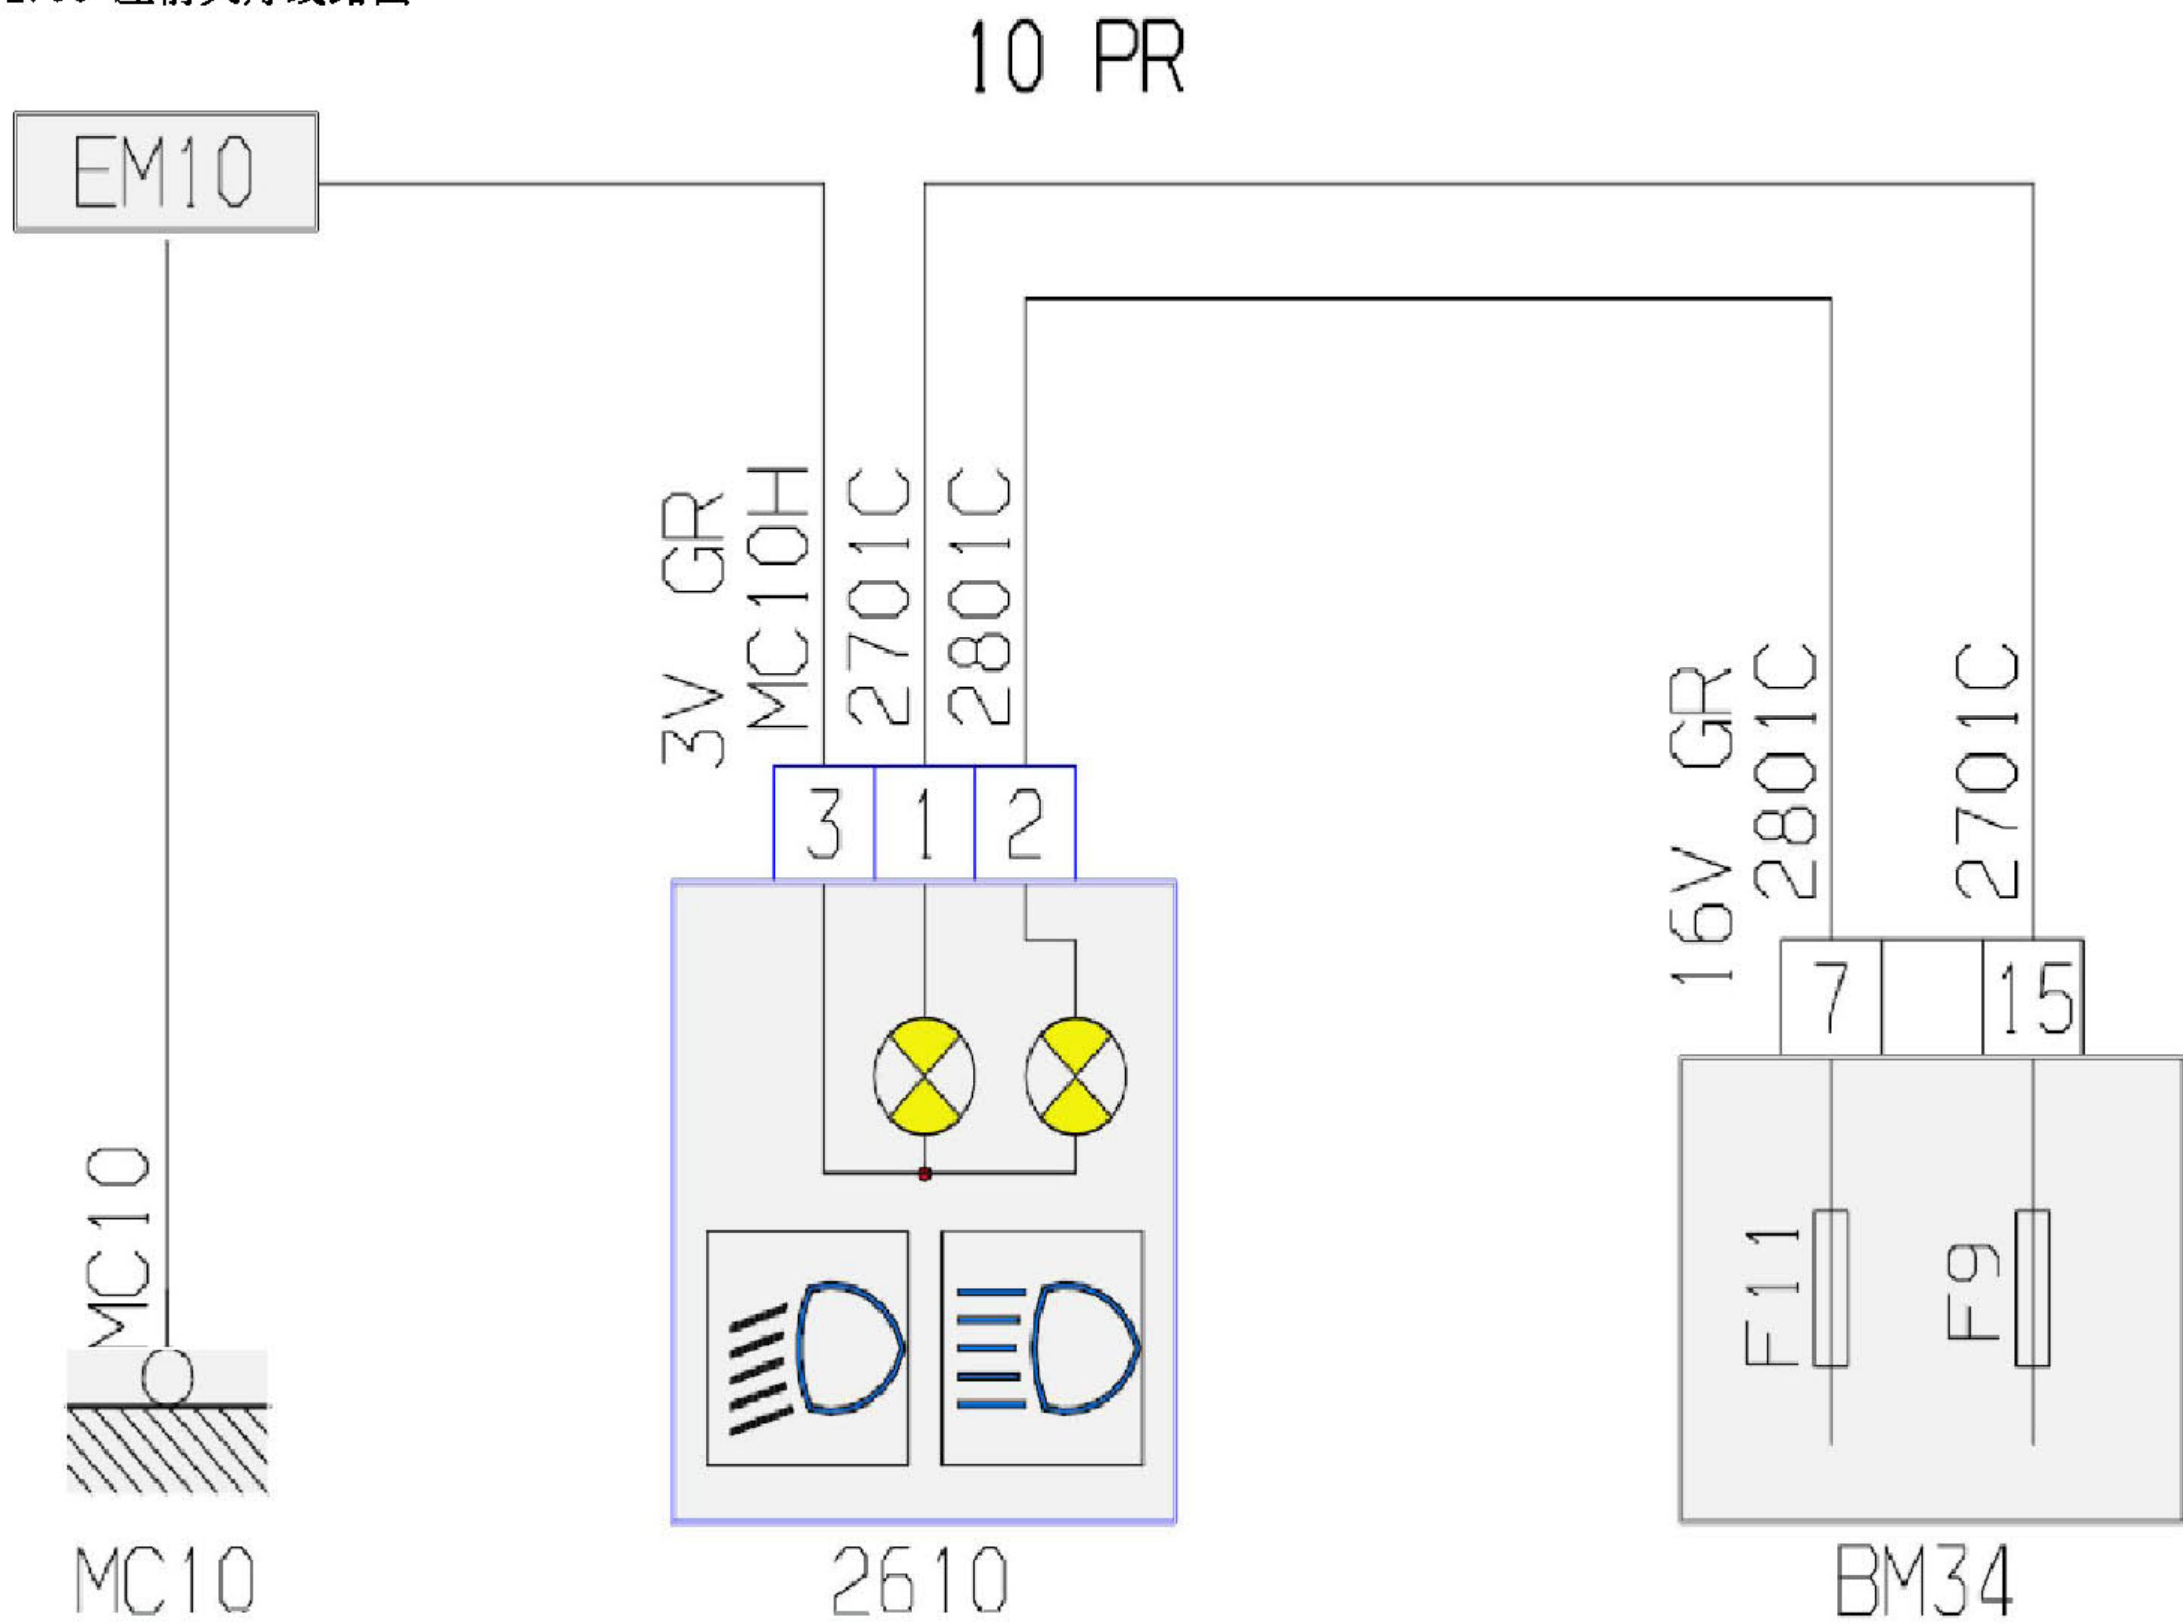

2.90 左前大灯线路图

项目代码	符号	信息
2610	名称	左大灯
BM34	名称	中央电气系统发动机34保险
EM10	名称	压扁地线(接地点编号10)
MC10	名称	车身接地点编号10