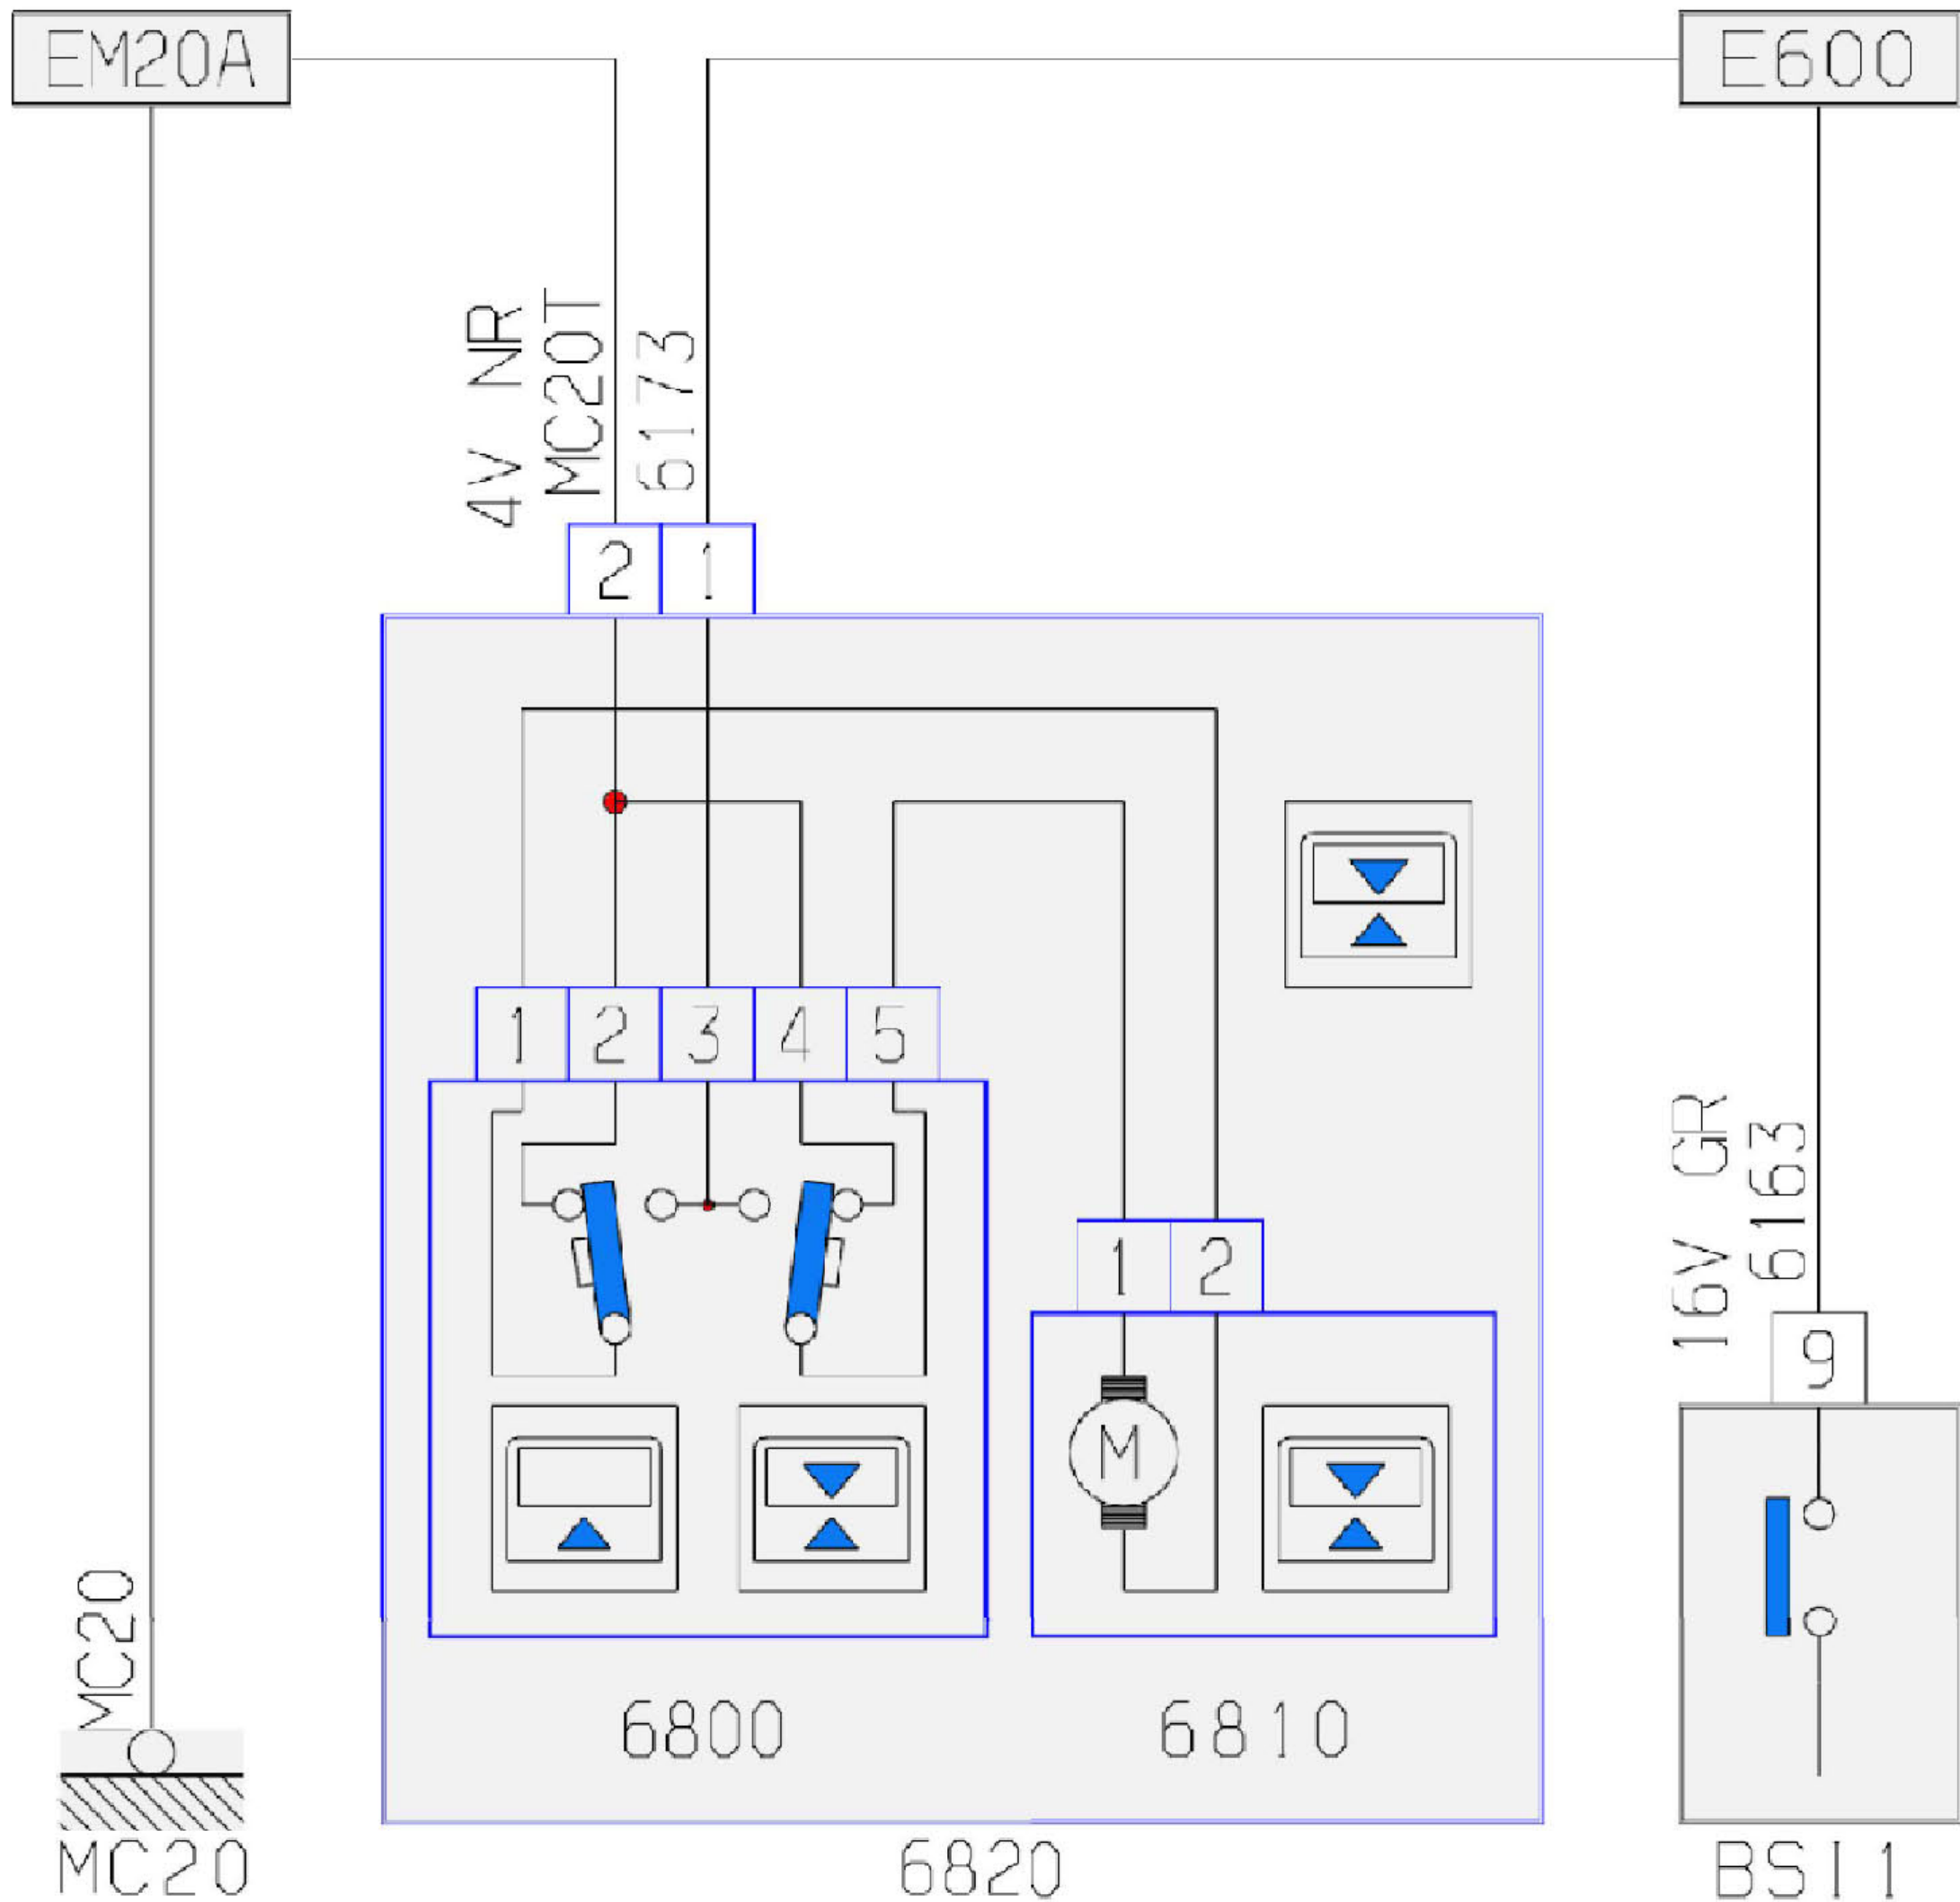

2.69 电动天窗线路图

46 HAB

项目代码	符号	信息
6820	名称	天窗总成
BSI1	名称	智能盒控制系统 (BSI)
E600	名称	压扁一根信息导线 (或等电位)
EM20A	名称	压扁地线 (接地点编号20A)
MC20	名称	车身接地点编号20