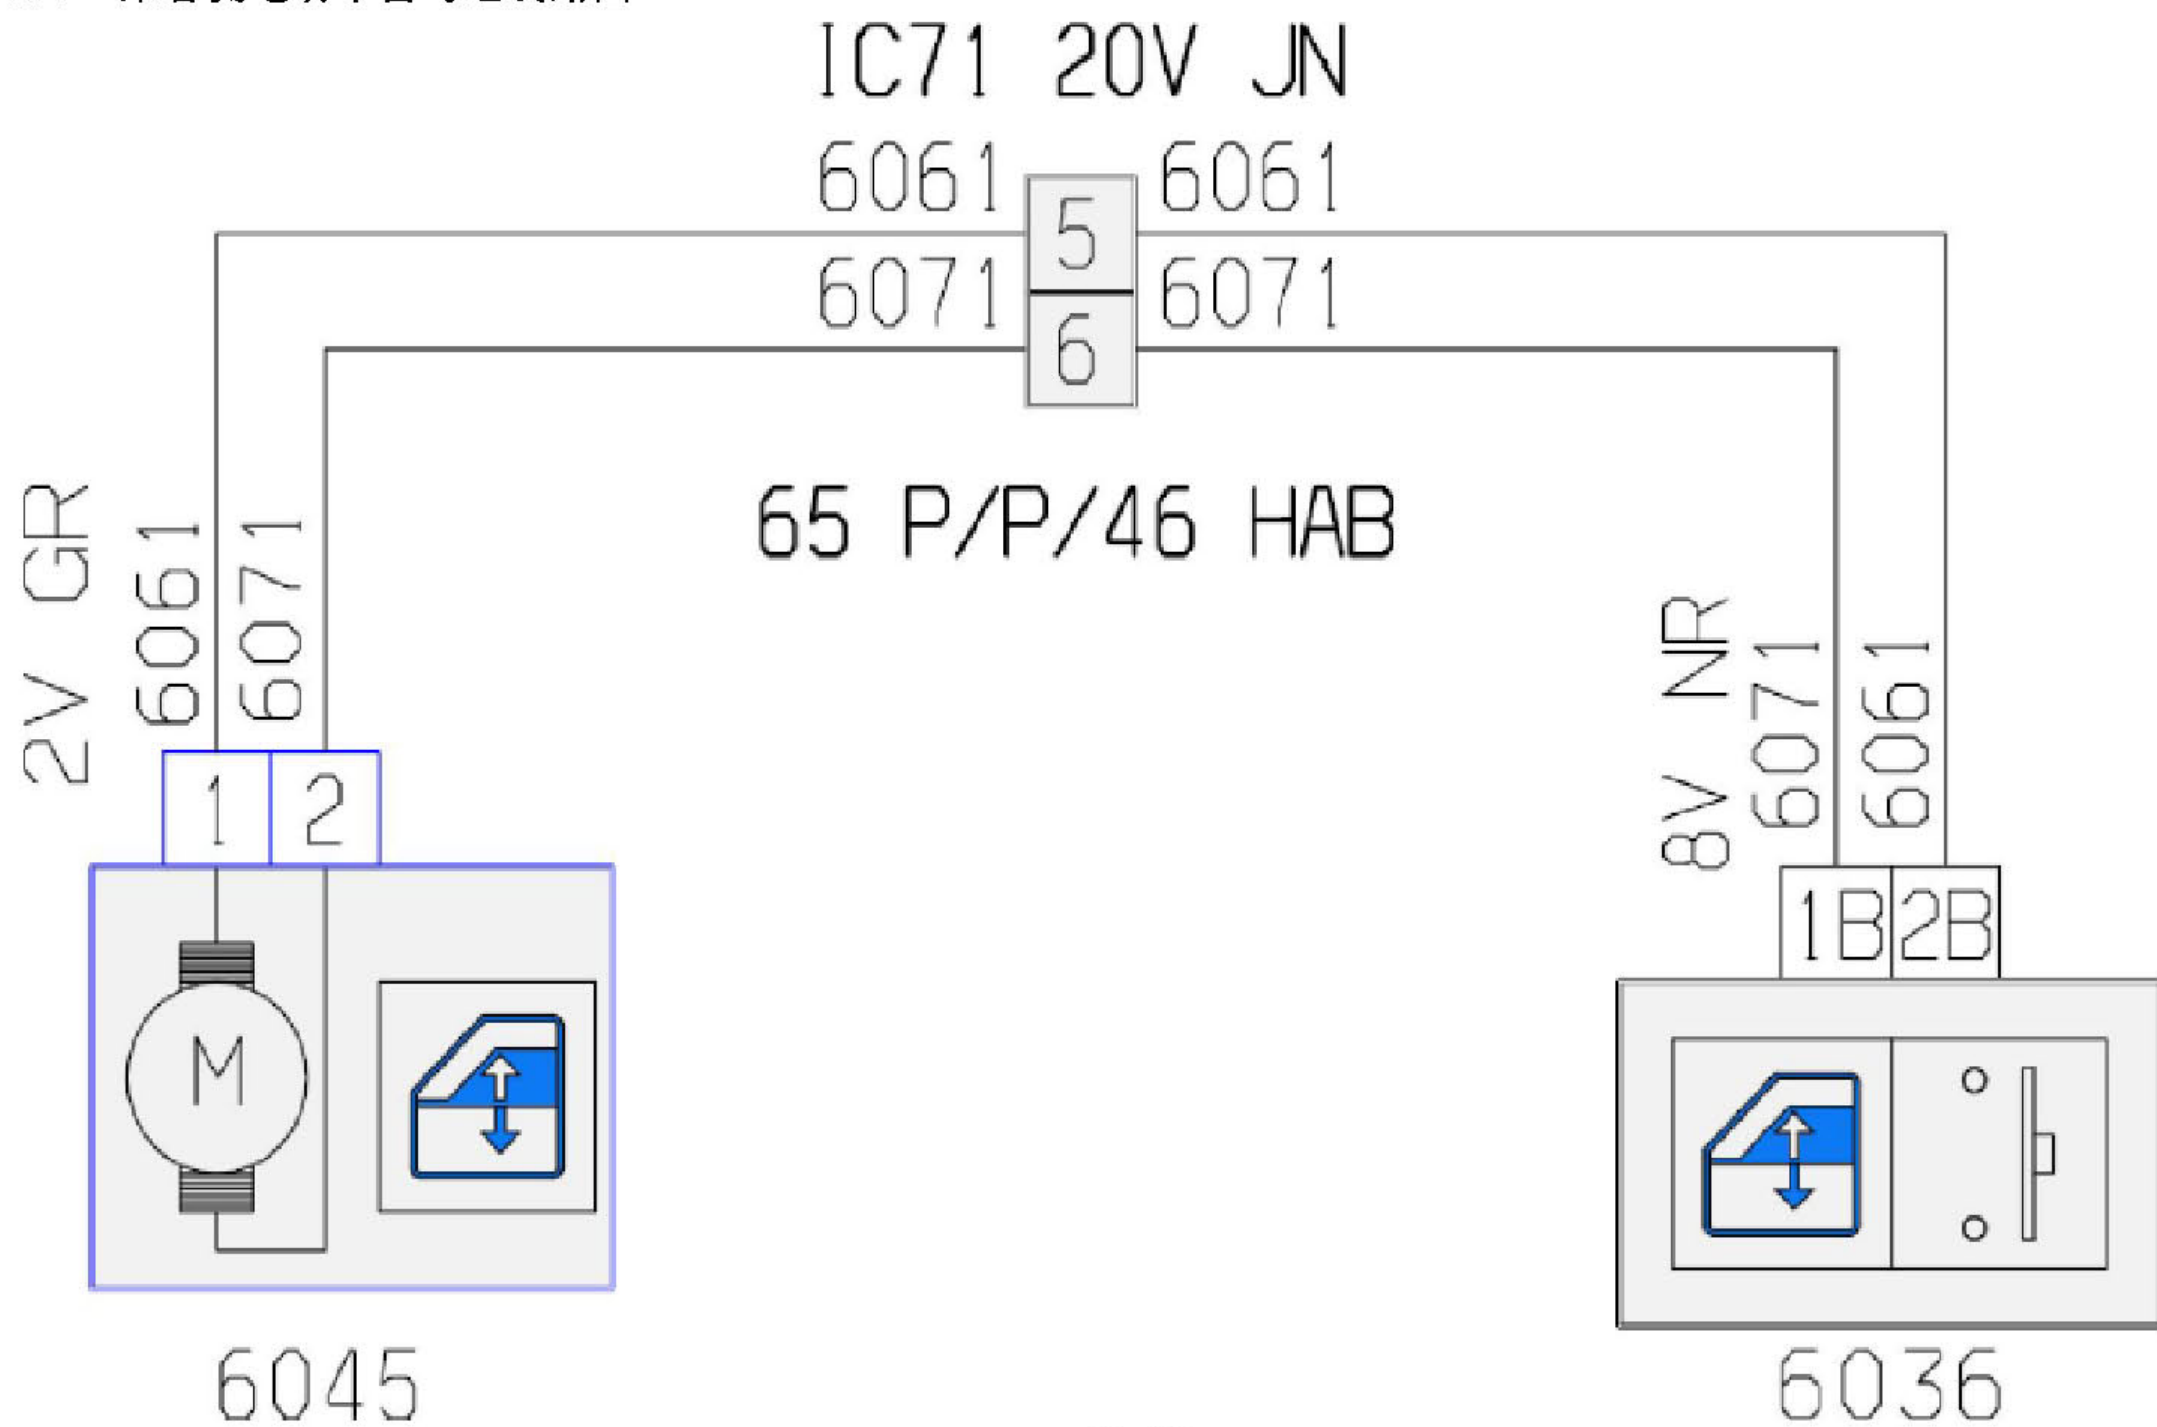

## 2.64 乘客侧电动车窗马达线路图

项目代码	符号	信息
6036	名称	驾驶员车门电动车窗/后视镜控制面板
6045	名称	乘客侧电动车窗马达
IC71	名称	乘客车厢线束与前部乘客侧车门线束的互连