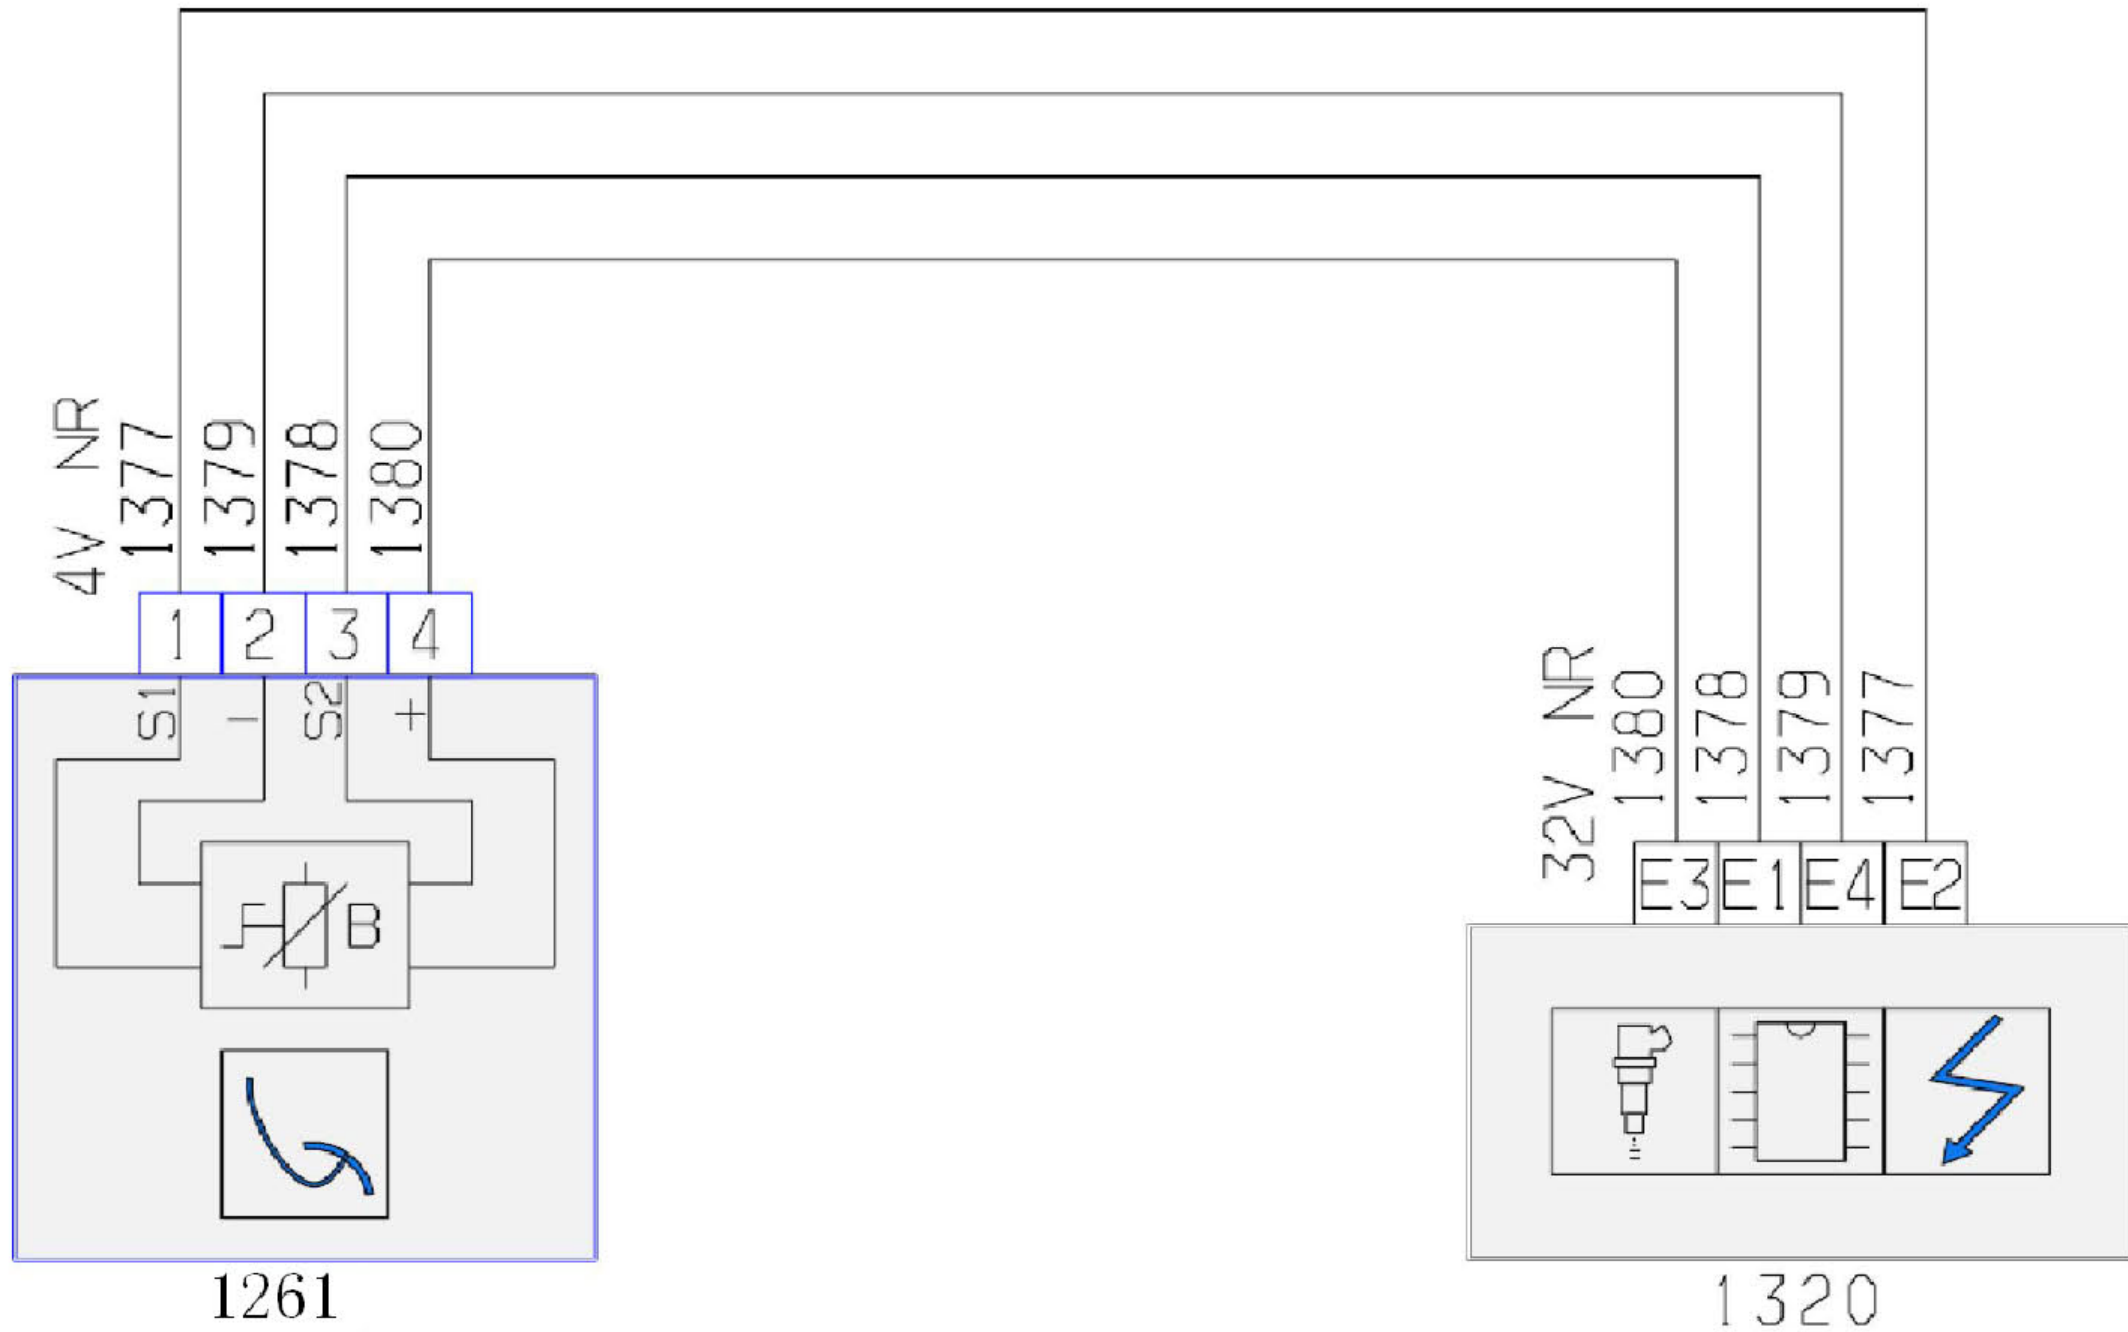

2.7 加速踏板位置传感器线路图

10 PR

项目代码	符号	信息
1261	名称	加速踏板位置传感器
1320	名称	发动机管理控制装置