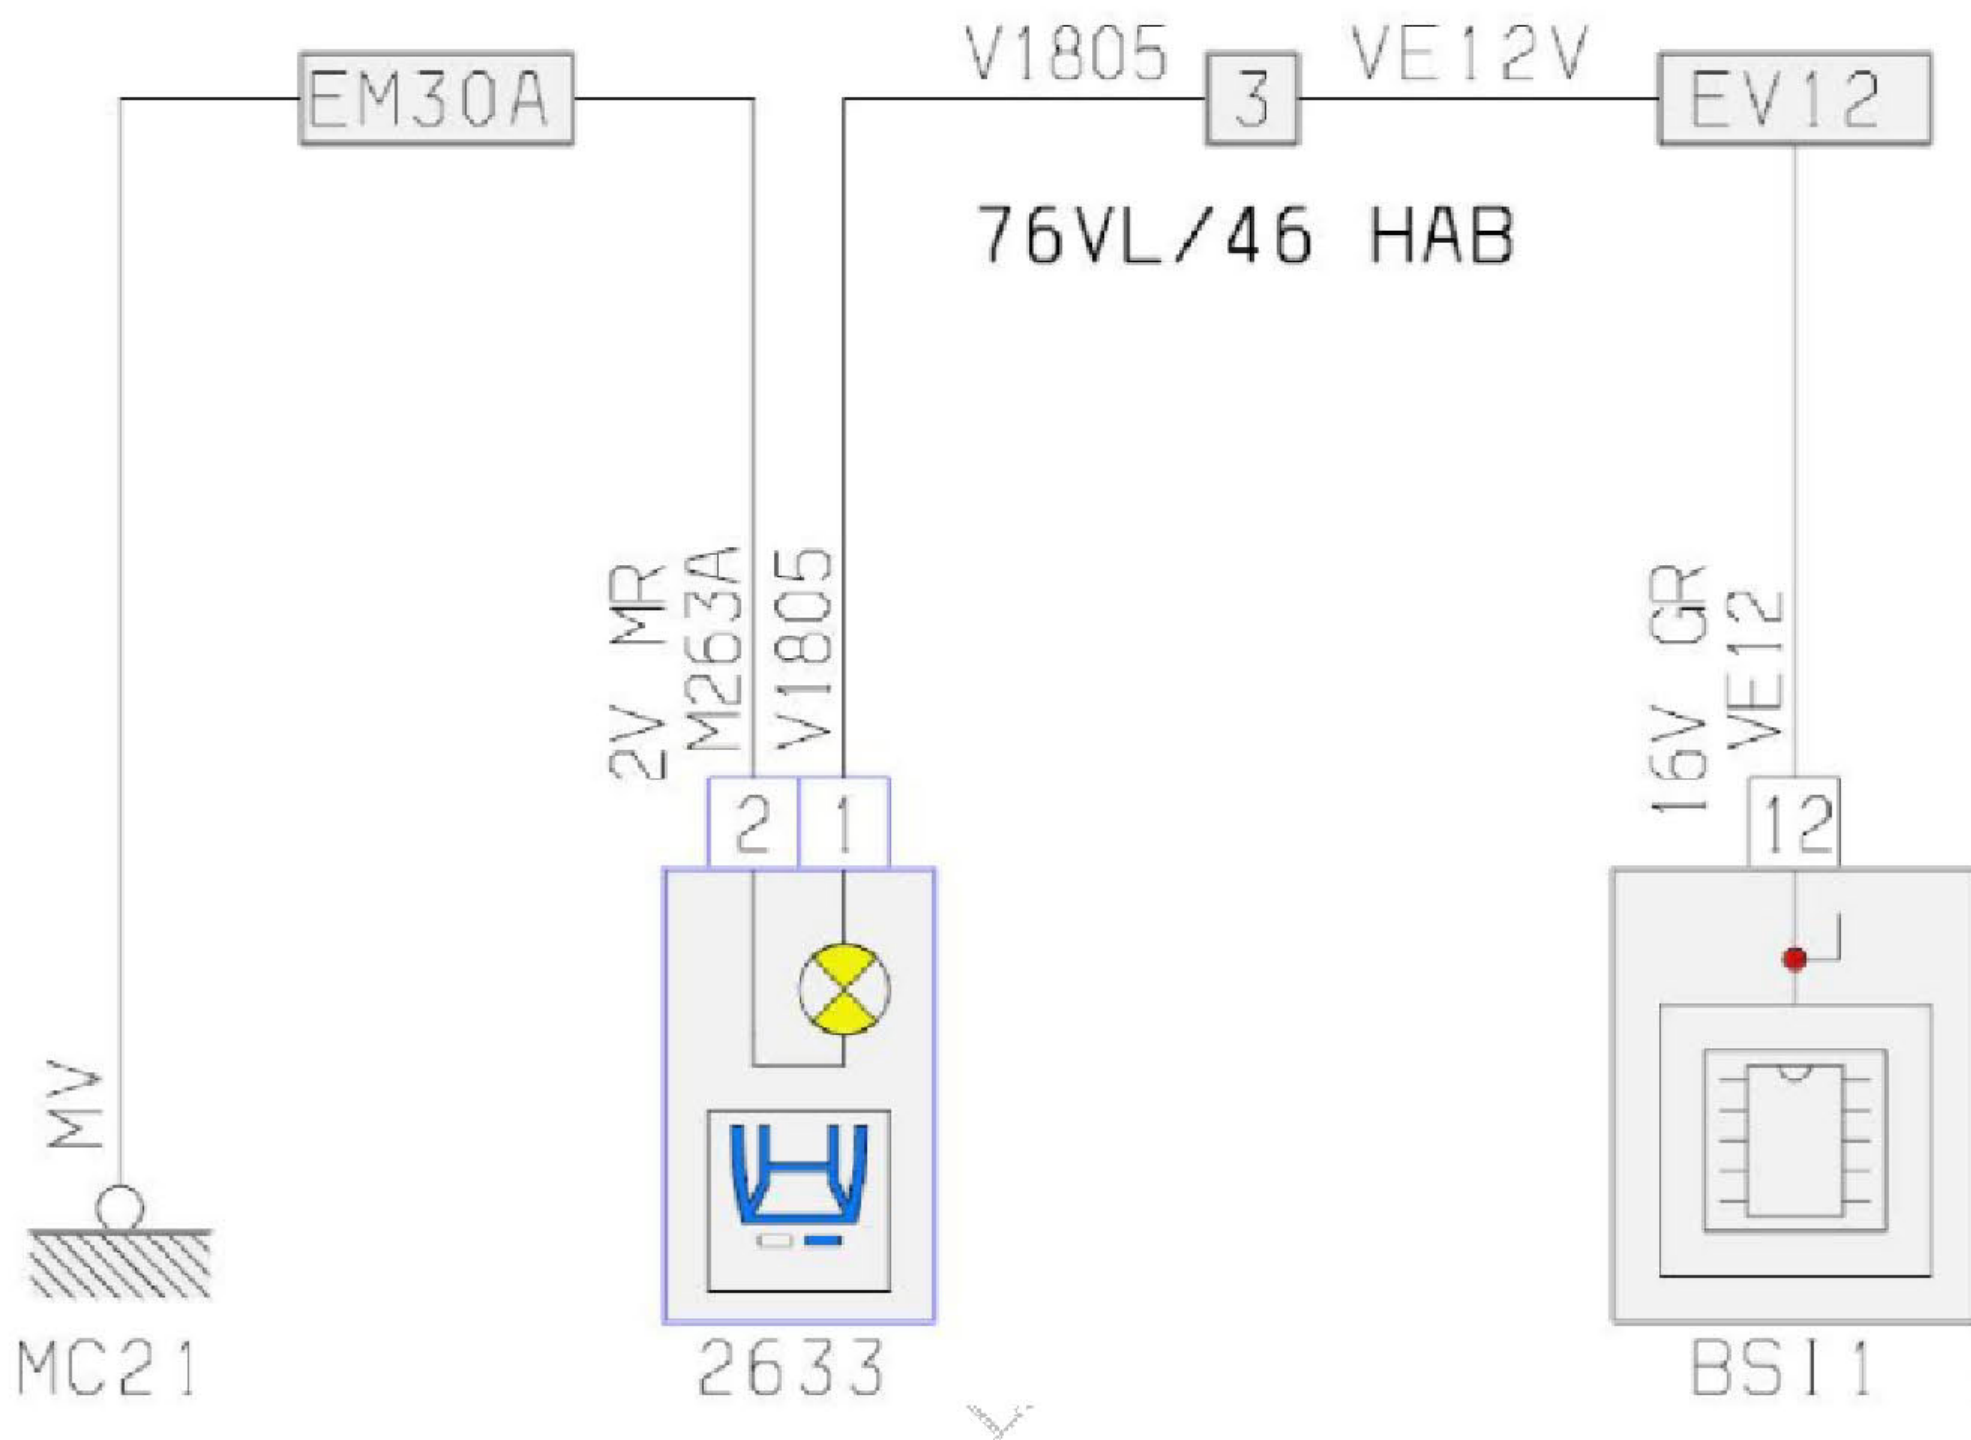

2.97 右牌照灯线路图

IC82 16V GR

2.97.1 左牌照灯线路图

IC82 16V GR